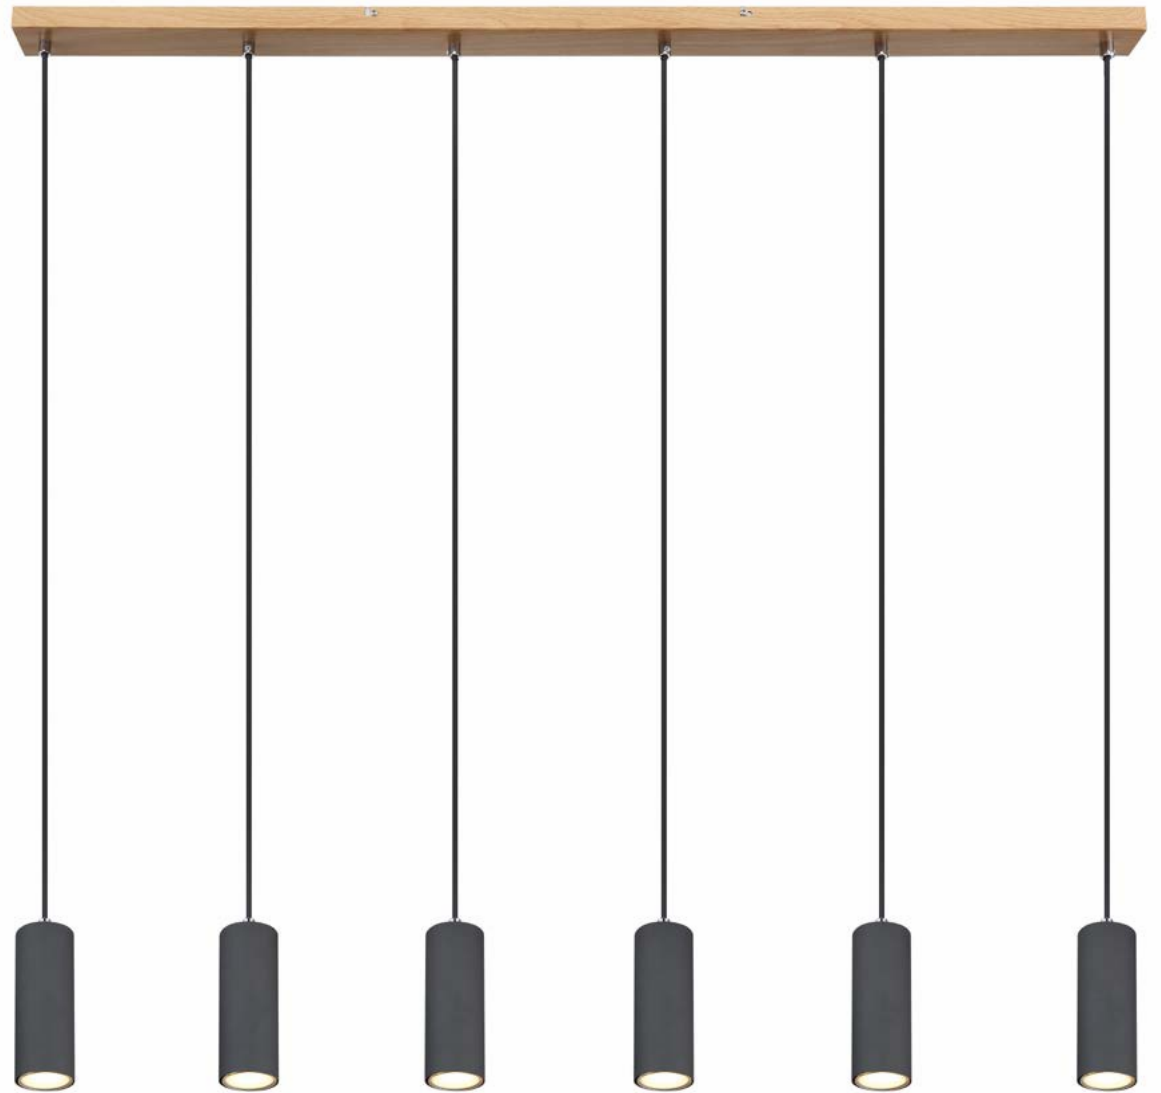

metal graphite, wood optics, black matt

57911-5G

57911-6DG

57911-6HG

Robby

57911-4HG	excl. 4x GU10 35W	VPE: 4	↔ 65cm ↕ 120cm
57911-5G	excl. 5x GU10 35W	VPE: 4	↔ 70cm x 17,5cm ↕ 17cm
57911-6DG	excl. 6x GU10 35W	VPE: 4	↔ 115cm x 6cm ↕ 12cm
57911-6HG	excl. 6x GU10 35W	VPE: 4	↔ 115cm x 6cm ↕ 120cm
57911HG	excl. 1x GU10 35W	VPE: 12	∅6cm ↕ 120cm
57910SG	excl. 3x GU10 LED 5W	VPE: 2	↔ 21,5cm x 23cm ↕ 154cm
57910TG	excl. 1x GU10 LED 5W	VPE: 6	↔ 13cm x 12cm ↕ 35cm