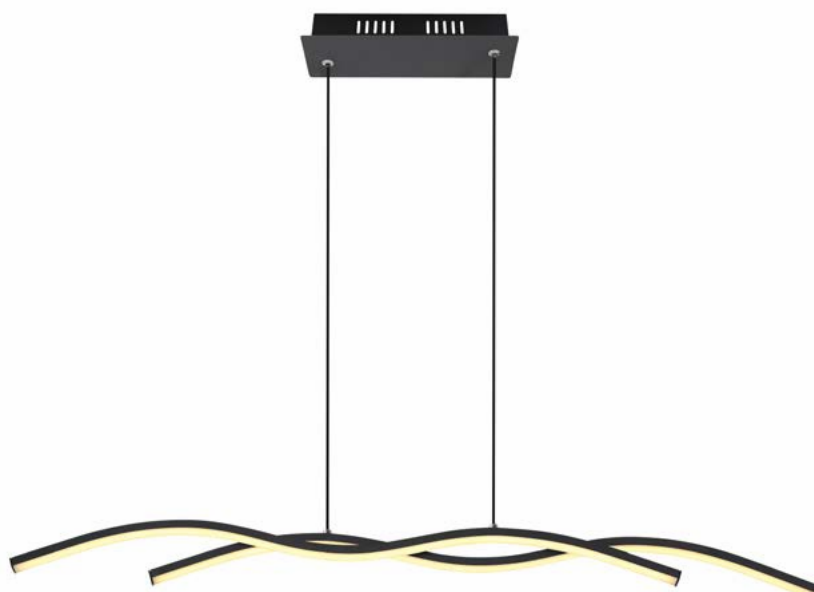

67172H

Marius

67172D	incl. LED 20W	2300lm	1130lm	3000K	VPE: 4	↔ 88cm x 8cm	↕ 15,5cm
67172H	incl. LED 20W	2300lm	1130lm	3000K	VPE: 4	↔ 88cm x 8cm	↕ 120cm
67172S	incl. LED 36W	4040lm	1062lm	3000K	VPE: 2	↔ 25cm x 13cm	↕ 143cm

metal black matt, plastic opal