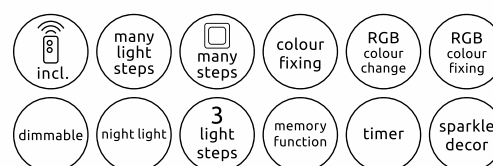

metal white, acrylic

48363RGB

48363-24RGB

48363-48RGB

Atreju I

48363-24RGB	incl. LED 24W incl. RGB LED 8W	100-2500lm	80-1800lm	3000-6500K 3000 4500 6500K	VPE: 1	Ø41,5cm ↓10,5cm
48363-48RGB	incl. LED 48W incl. RGB LED 10W	520-5200lm	375-3750lm	2700-6500K 2700 4200 6500K	VPE: 1	Ø51cm ↓11,5cm
48363RGB	incl. LED 12W incl. RGB LED 3W	122-1220lm	85-850lm	3000K	VPE: 5	Ø29cm ↓9cm