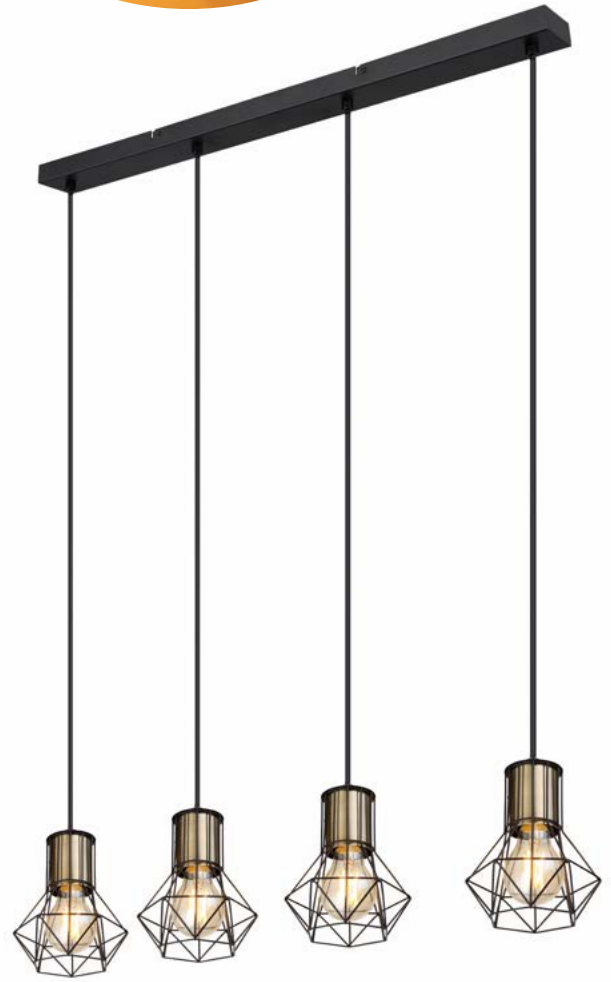

54017-4HM

Priska

54017-1M	excl. 1x E27 40W	VPE: 8	↔ 13cm ↓ 16,5cm ↗ 16,5cm
54017-2M	excl. 2x E27 40W	VPE: 4	↔ 34cm x 13cm ↘ 19cm
54017-3M	excl. 3x E27 40W	VPE: 2	∅53,5cm ↘ 19cm
54017-4HM	excl. 4x E27 40W	VPE: 4	↔ 72cm ↘ 120cm
54017-4M	excl. 4x E27 40W	VPE: 4	↔ 80cm x 22,5cm ↘ 19cm

metal black matt, brass antique