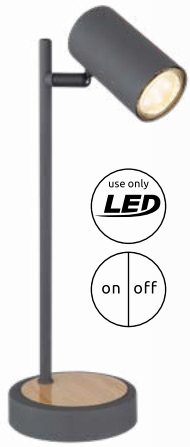

use only
LED

on | off

57910TG