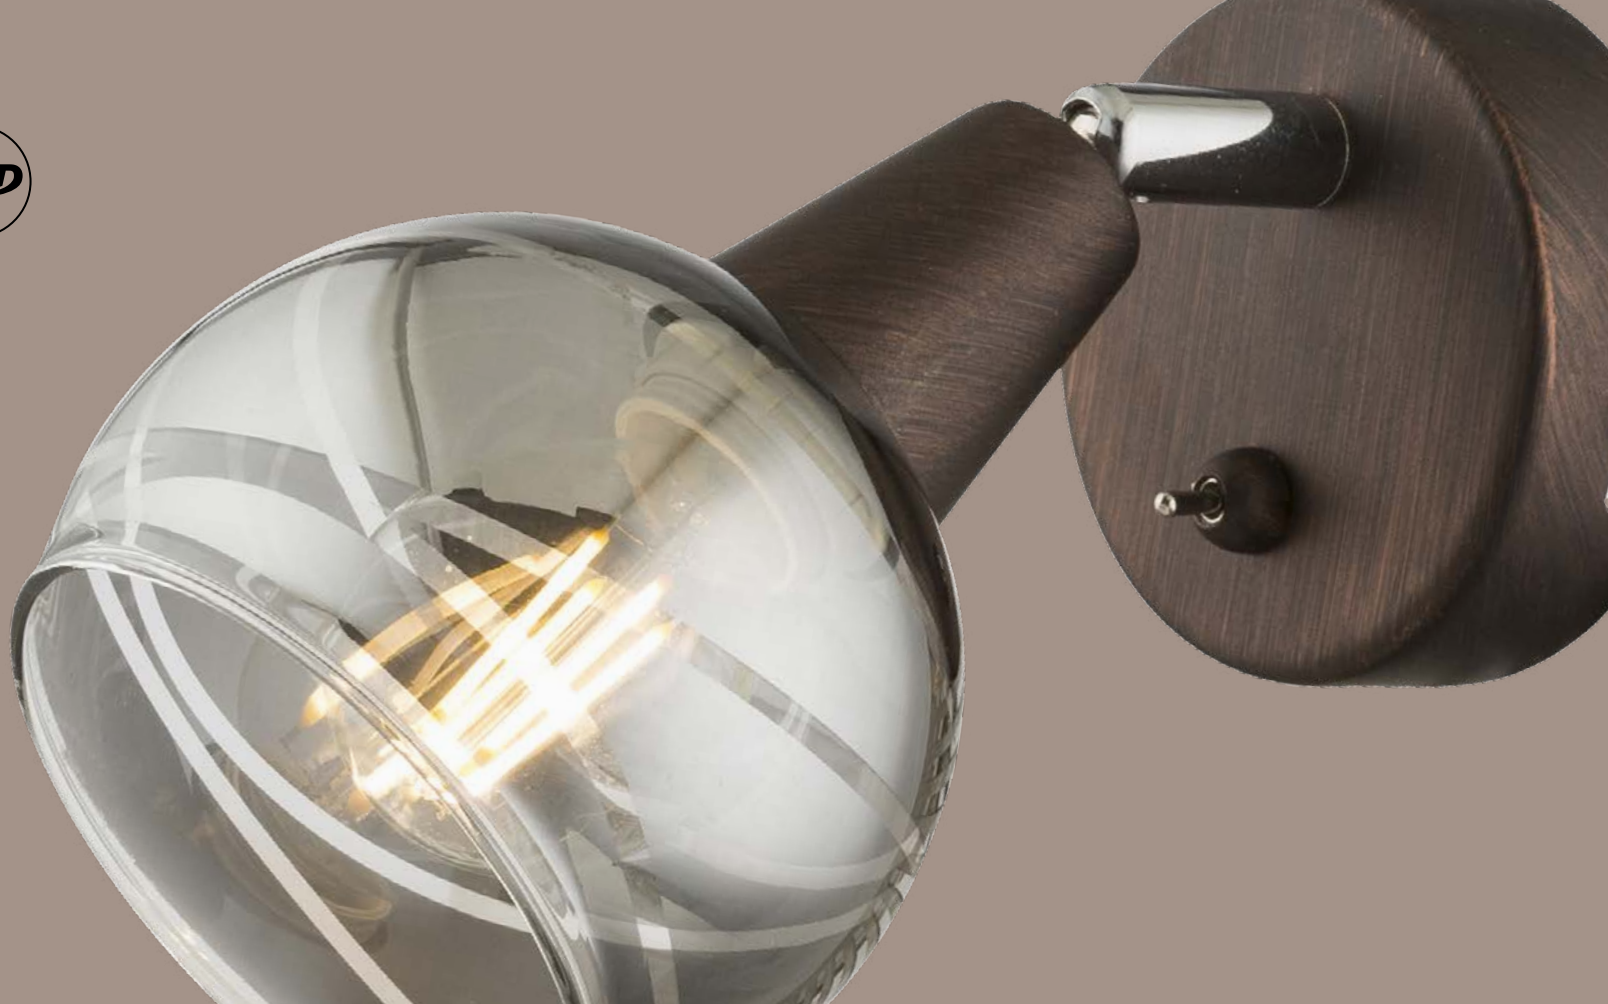

incl. 10585

Isla

54347-1	incl. 1x E14 LED 4W	1x 400lm	1x 324lm	3000K	VPE: 8	↔ 10cm ↓ 15cm ↳ 19cm
54347-2	incl. 2x E14 LED 4W	2x 400lm	2x 324lm	3000K	VPE: 6	↓ 28cm ↓ 21cm
54347-3	incl. 3x E14 LED 4W	3x 400lm	3x 324lm	3000K	VPE: 6	∅ 39cm ↓ 24,5cm
54347-4	incl. 4x E14 LED 4W	4x 400lm	4x 324lm	3000K	VPE: 4	↔ 70cm ↓ 21cm
54347-4Z	incl. 4x E14 LED 4W	4x 400lm	4x 324lm	3000K	VPE: 4	↔ 60cm x 10cm ↓ 100-160cm
54347-5	incl. 5x E14 LED 4W	5x 400lm	5x 324lm	3000K	VPE: 4	↔ 62,5cm x 37cm ↓ 21cm

metal bronze, chromed, glass smoke
metal bronze, chromed, glass smoke
metal bronze, glass smoke
metal bronze, chromed, glass smoke
metal bronze, glass smoke
metal bronze, glass smoke