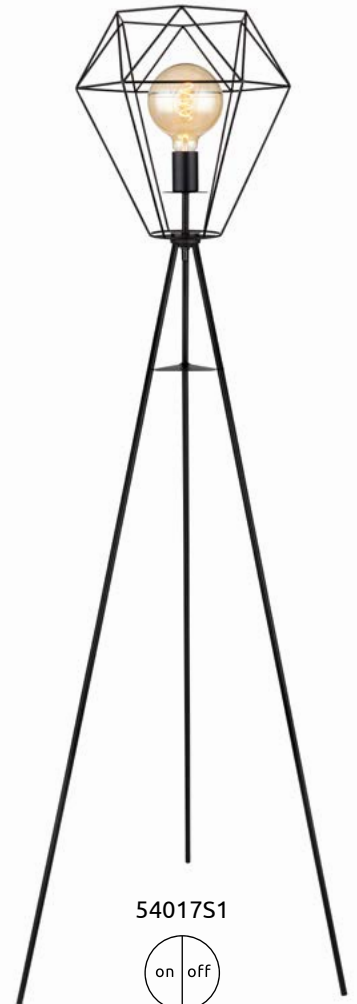

Priska

54017-1	excl. 1x E27 40W	VPE: 8	↔ 13cm ↓ 16,5cm ↗ 16,5cm	metal black
54017-2	excl. 2x E27 40W	VPE: 4	↔ 34cm ↓ 19cm	metal black
54017-3	excl. 3x E27 40W	VPE: 2	∅28,5cm ↓ 19cm	metal black
54017-4	excl. 4x E27 40W	VPE: 4	↔ 80cm ↓ 19cm	metal black
54017-4H	excl. 4x E27 60W	VPE: 4	↔ 100cm x 15cm ↓ max. 120cm	metal black, hemp rope
54017-3S	excl. 3x E27 40W	VPE: 1	↔ 30,5cm x 25cm ↓ 161cm	metal black matt, chromed
54017-4H1	excl. 4x E27 40W	VPE: 6	↔ 80cm x 13,5cm ↓ 150cm	metal black matt, hemp rope
54017S	excl. 5x E27 40W	VPE: 1	↔ 80cm x 74cm ↓ 204cm	metal black matt
54017S1	excl. 1x E27 40W	VPE: 1	∅69cm shade ∅:35cm ↓ 160cm	metal black matt