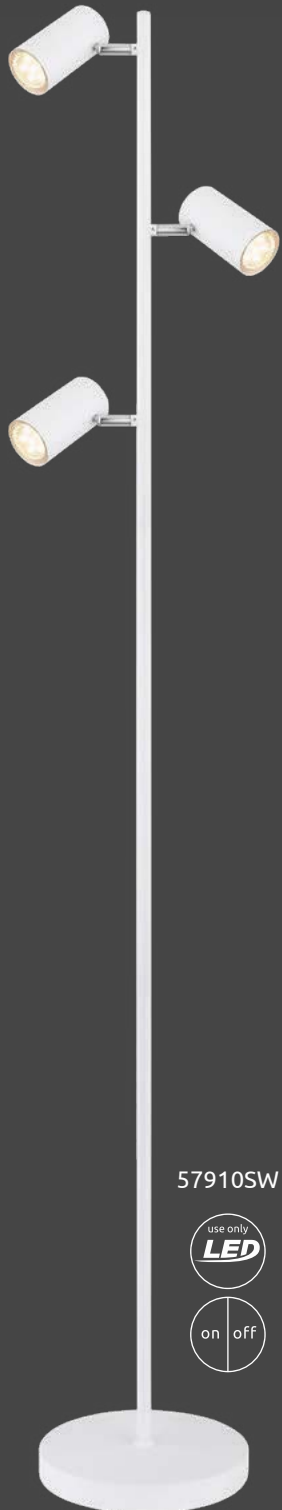

metal white, chromed

57911-1W

57911-5W

57911-6DW

57911-6HW

57910SW

Robby

57910SW	excl. 3x GU10 LED 5W	VPE: 2	↔ 21,5cm x 23cm ↓ 154cm
57911-5W	excl. 5x GU10 35W	VPE: 4	↔ 70cm x 17,5cm ↓ 17cm
57911-6DW	excl. 6x GU10 35W	VPE: 4	↔ 115cm x 6cm ↓ 12cm
57911-6HW	excl. 6x GU10 35W	VPE: 4	↔ 115cm x 6cm ↓ 120cm
57910TW	excl. 1x GU10 LED 5W	VPE: 6	↔ 13cm x 12cm ↓ 35cm
57911-4HW	excl. 4x GU10 35W	VPE: 4	↔ 65cm ↓ 120cm
57911HW	excl. 1x GU10 35W	VPE: 12	∅6cm ↓ 120cm
57911-2W	excl. 2x GU10 35W	VPE: 8	↔ 26cm x 6cm ↓ 12cm