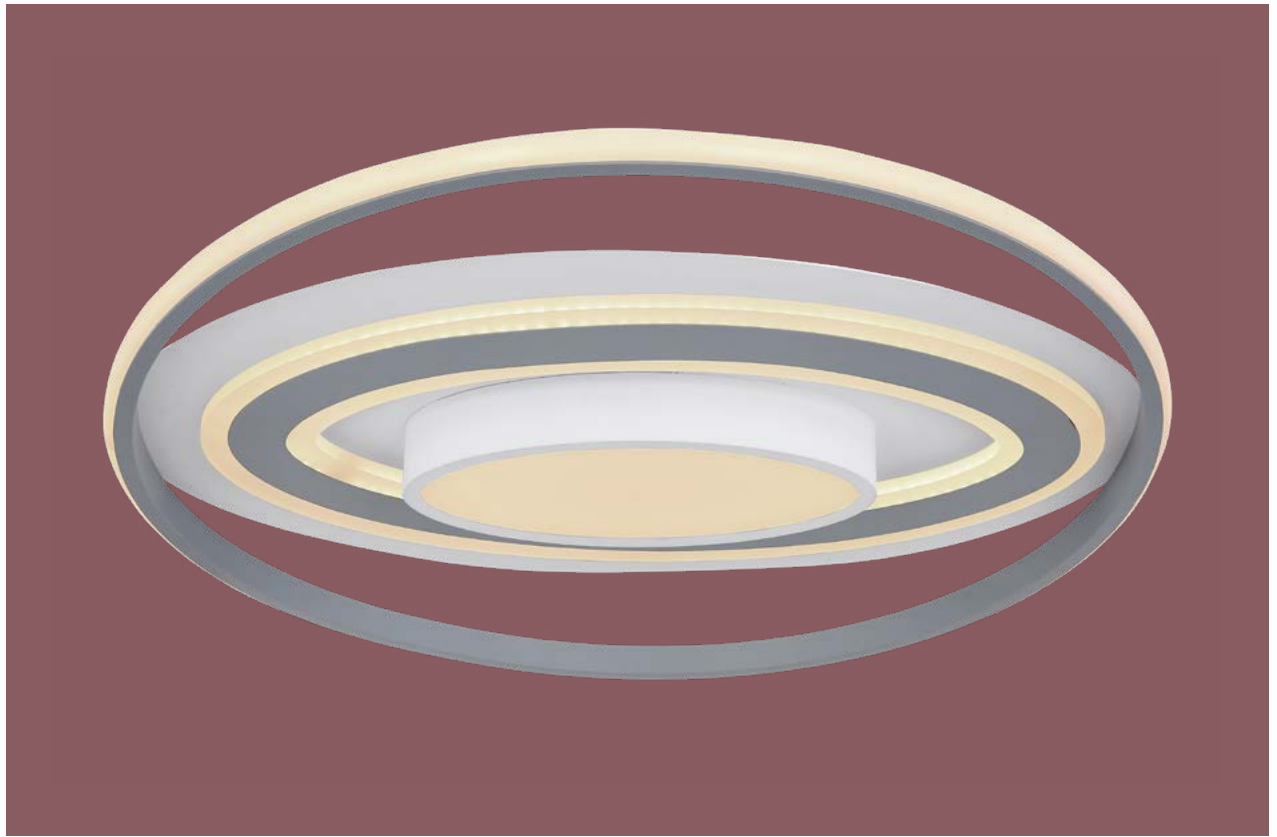

Leola

48016-60

incl. LED 60W

400-4200lm

265-2650lm

3000-6000K

3000|4500|6000K

VPE: 4

Ø57cm ▾7cm

metal white matt,
metal grey,
acrylic white