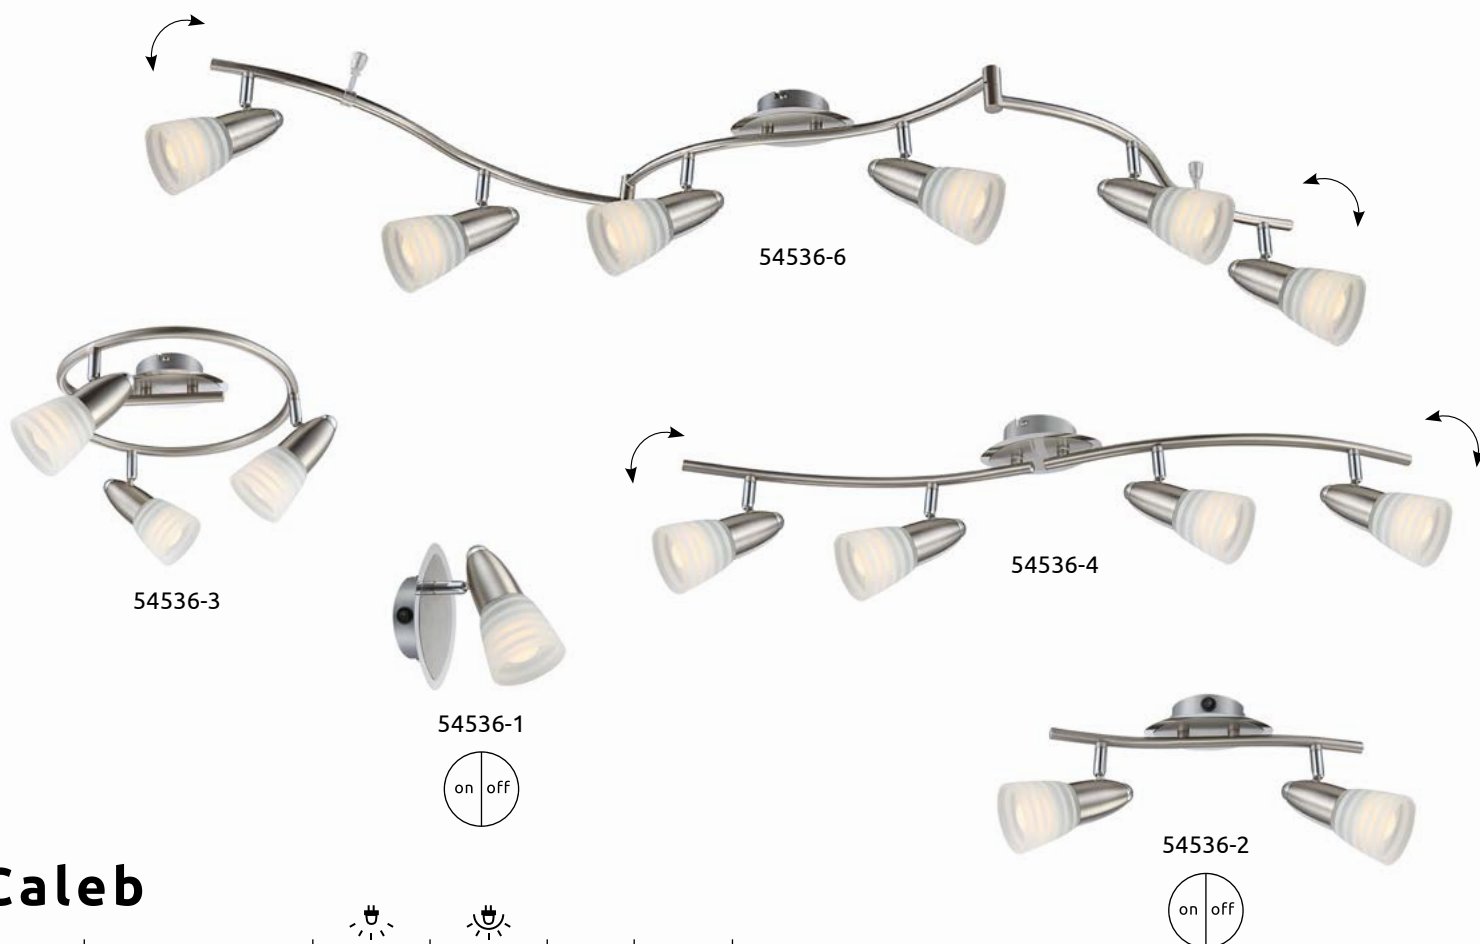

Caleb

54536-1	incl. 1x E14 LED 4W	1x 400lm	1x 350lm	3000K	VPE: 12	↔ 9cm ↓ 14,5cm ↗ 13,5cm
54536-2	incl. 2x E14 LED 4W	2x 400lm	2x 350lm	3000K	VPE: 12	↔ 34cm ↓ 16cm
54536-3	incl. 3x E14 LED 4W	3x 400lm	3x 350lm	3000K	VPE: 4	∅29cm ↓ 16cm
54536-4	incl. 4x E14 LED 4W	4x 400lm	4x 350lm	3000K	VPE: 6	↔ 80cm ↓ 16cm
54536-6	incl. 6x E14 LED 4W	6x 400lm	6x 350lm	3000K	VPE: 4	↔ 145cm ↓ 18,5cm

metal chromed, nickel matt, glass satined

incl. 10641