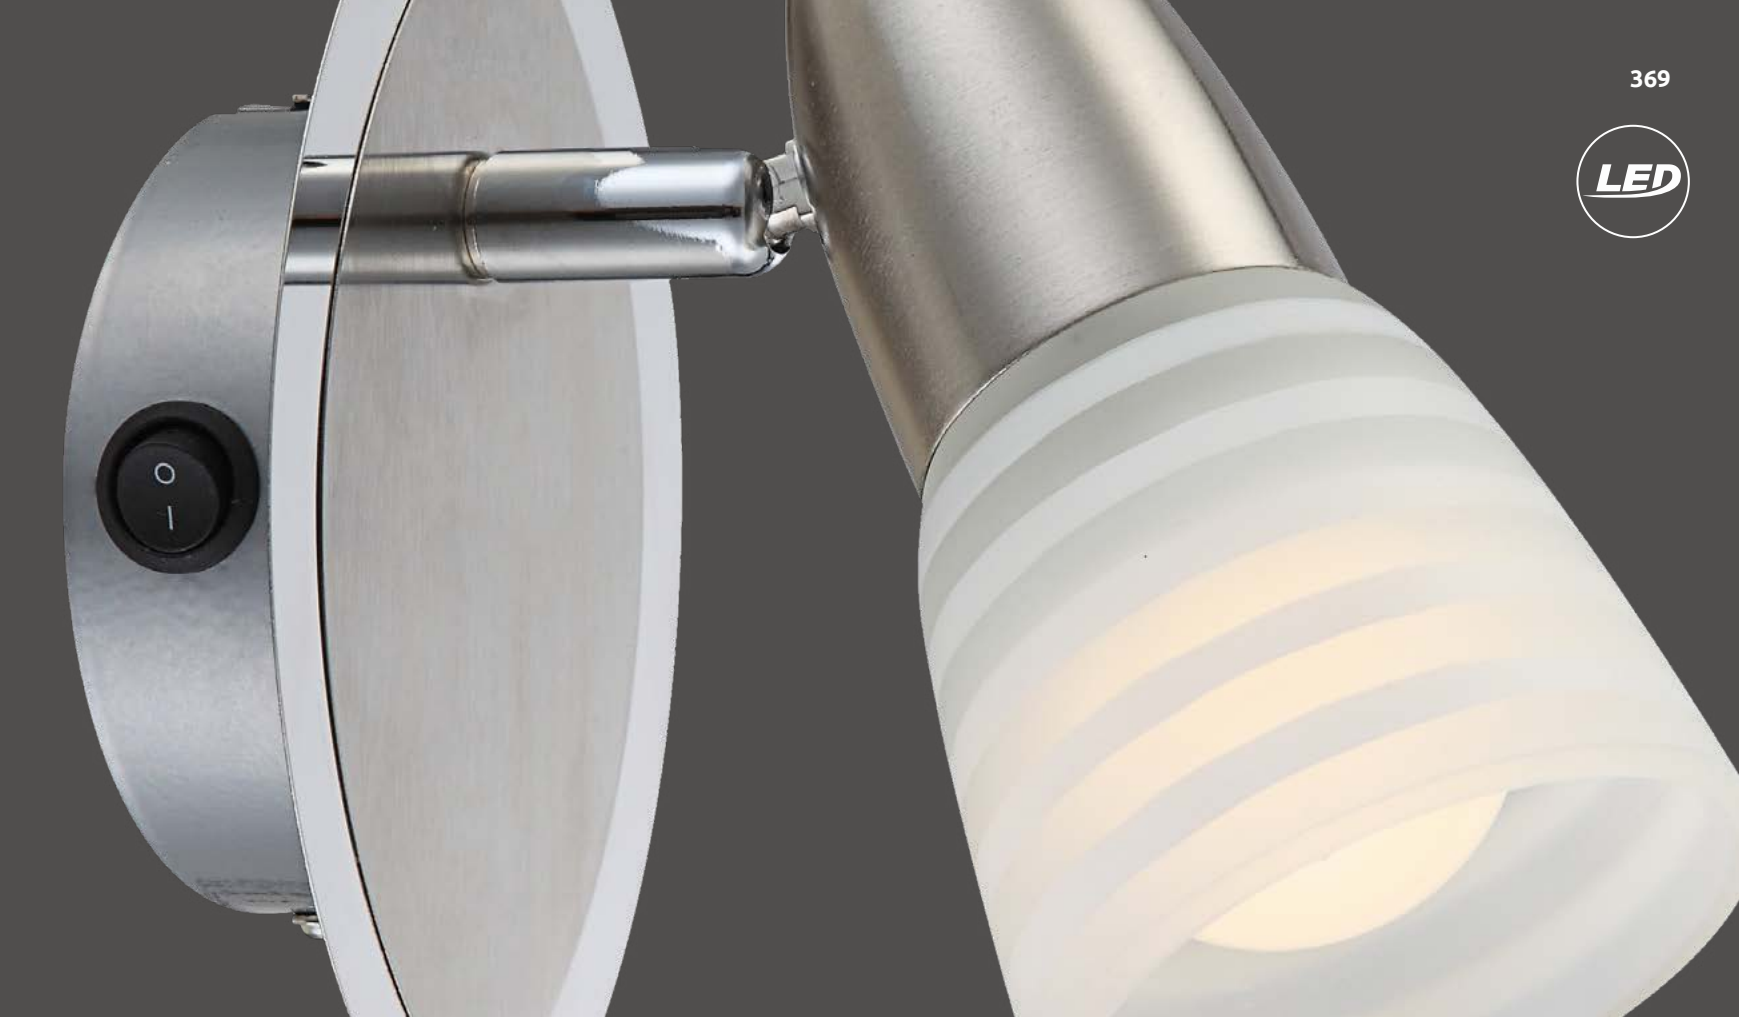

Caleb

54536-1	incl. 1x E14 LED 4W	1x 400lm	1x 350lm	3000K	VPE: 12	↔ 9cm ↓ 14,5cm ↗ 13,5cm
54536-2	incl. 2x E14 LED 4W	2x 400lm	2x 350lm	3000K	VPE: 12	↔ 34cm ↓ 16cm
54536-3	incl. 3x E14 LED 4W	3x 400lm	3x 350lm	3000K	VPE: 4	∅29cm ↓ 16cm
54536-4	incl. 4x E14 LED 4W	4x 400lm	4x 350lm	3000K	VPE: 6	↔ 80cm ↓ 16cm
54536-6	incl. 6x E14 LED 4W	6x 400lm	6x 350lm	3000K	VPE: 4	↔ 145cm ↓ 18,5cm

metal chromed, nickel matt, glass satined

incl. 10641