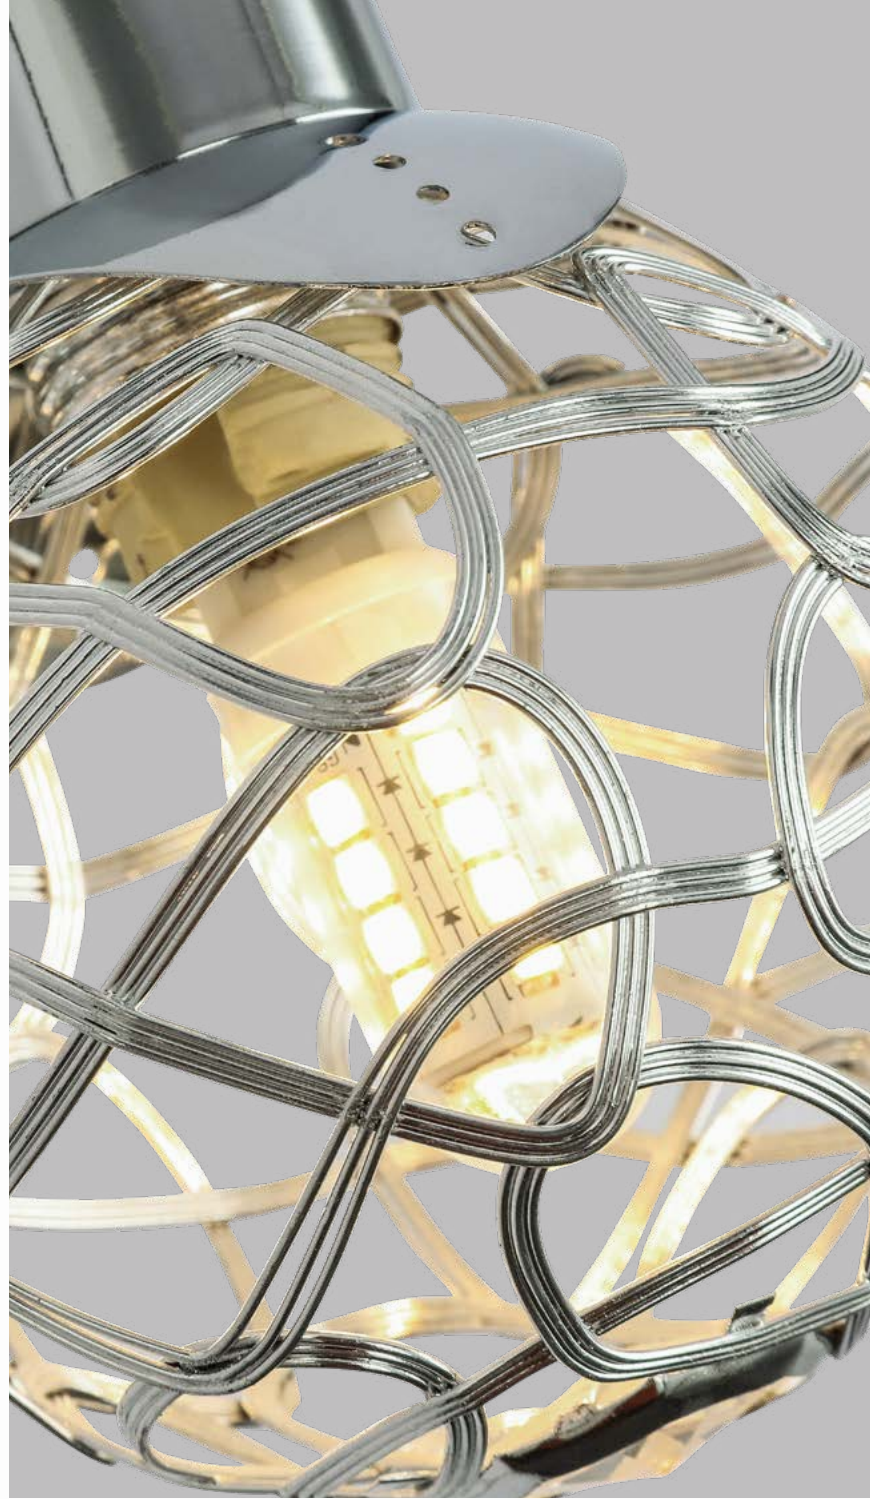

54817-1

54817-2

54817-3

Isabelle

54817-1	excl. 1x E14 40W	VPE: 6	↔ 8cm ↓ 12cm ↘ 13cm
54817-2	excl. 2x E14 40W	VPE: 6	↔ 30cm ↘ 16cm
54817-3	excl. 3x E14 40W	VPE: 4	Ø28cm ↘ 16cm

metal rust, metal wood optics dark