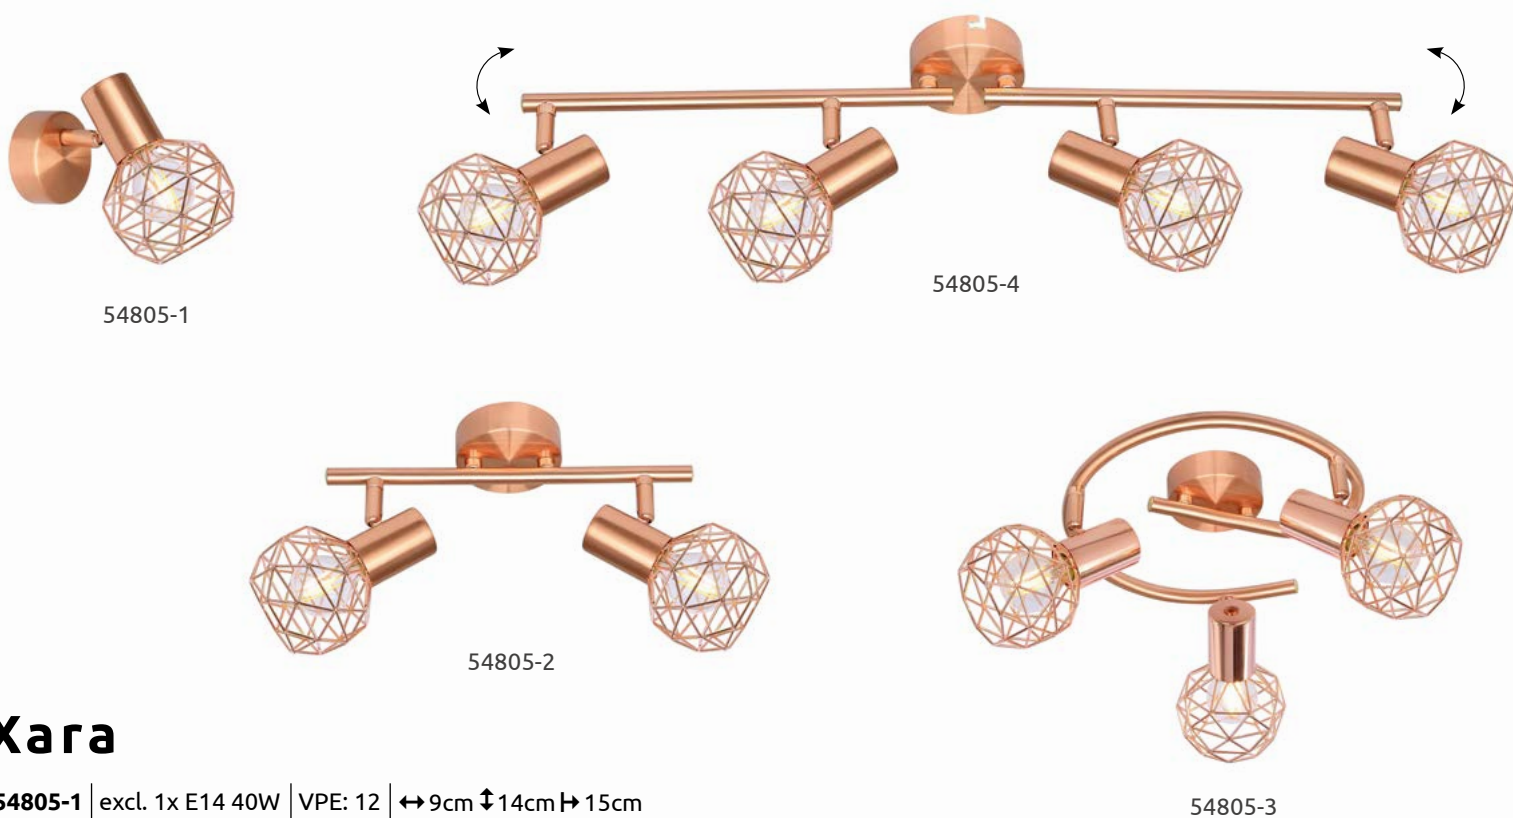

Xara

54805-1	excl. 1x E14 40W	VPE: 12	↔ 9cm ↓ 14cm ↳ 15cm
54805-2	excl. 2x E14 40W	VPE: 12	↔ 25cm ↓ 15cm
54805-3	excl. 3x E14 40W	VPE: 8	Ø25cm ↓ 15cm
54805-4	excl. 4x E14 40W	VPE: 8	↔ 60cm ↓ 15cm

metal copper coloured