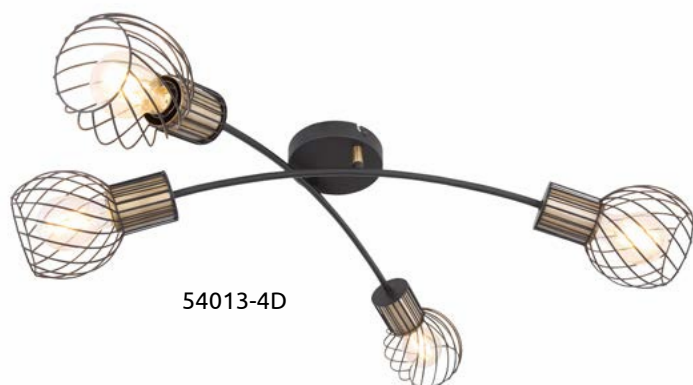

54013-4D

Argusto

54013-1	excl. 1x E27 40W	VPE: 12	↔ 12cm ↓ 16,5cm ↳ 16cm	metal black matt, brass antique
54013-2	excl. 2x E27 40W	VPE: 8	↔ 29,5cm ↓ 18,5cm	metal black matt, brass antique
54013-3	excl. 3x E27 40W	VPE: 2	Ø60cm ↓ 24cm	metal black matt, brass antique
54013-4D	excl. 4x E27 40W	VPE: 2	↔ 78cm x 38cm ↓ 21cm	metal black matt, brass antique
54013-4H	excl. 4x E27 40W	VPE: 6	↔ 87cm x 12cm ↓ 120cm	metal black matt, brass antique, textile cable