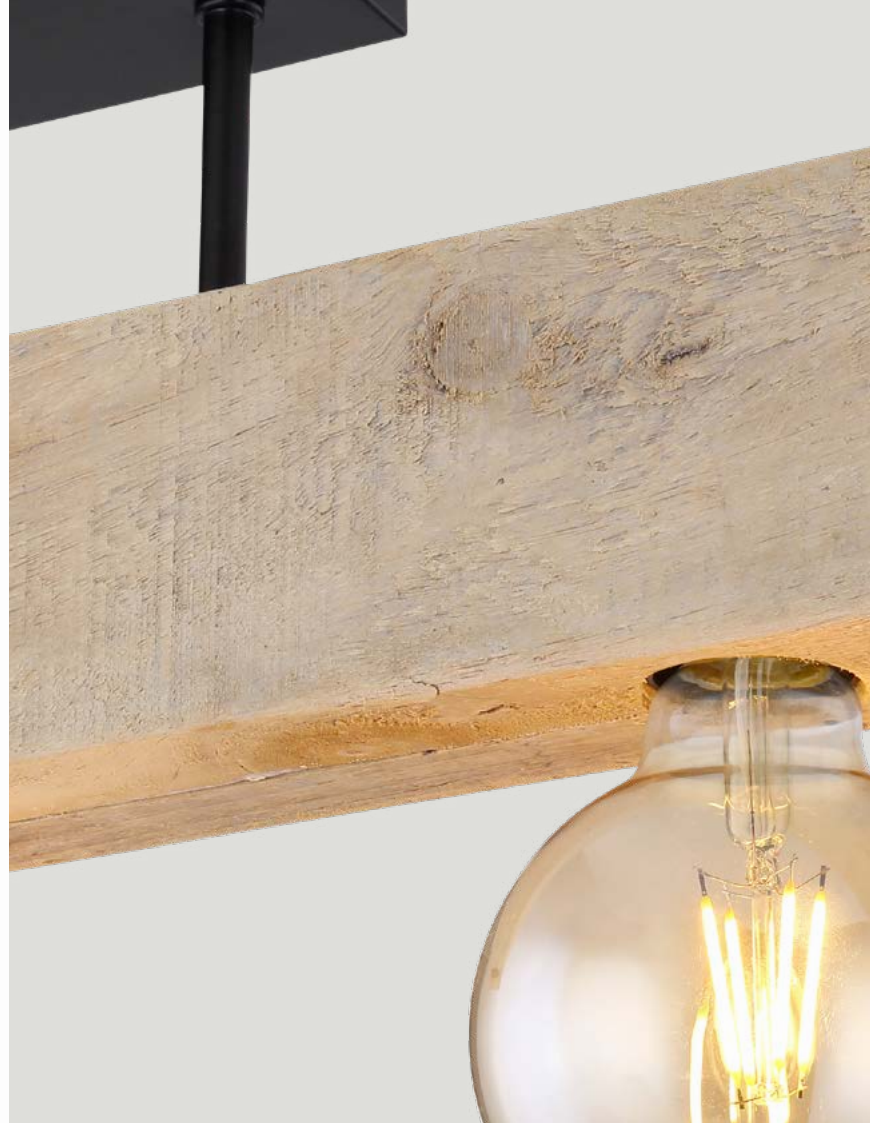

Alisson

15453-4

excl. 4x E27 60W

VPE: 4

↔ 90cm x 15cm

⌞ 150cm

metal black matt,
wood

15455H