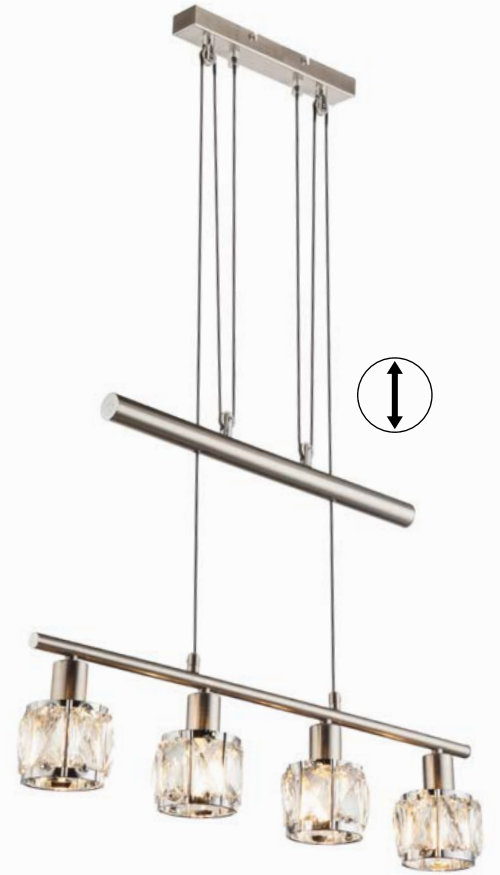

Wolli

15761-3B | excl. 3x E14 40W | VPE: 4 | Ø25cm ▾ 120cm

15761-5B | excl. 5x E14 40W | VPE: 4 | Ø30cm ▾ 120cm

metal black matt, golden, glass crystals

15761-3B

15761-5B

54356-4Z

54356-2