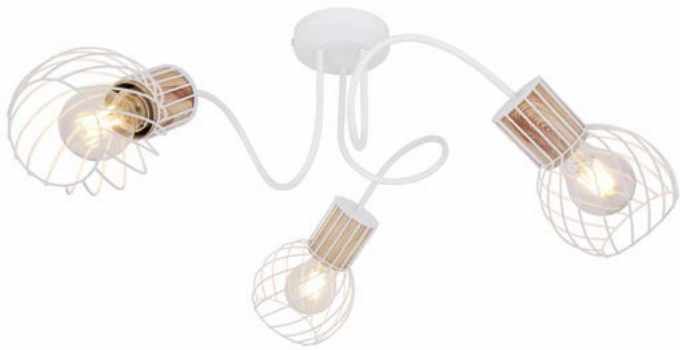

54012-2

54012-1

54012-4H

Luise

54012-1	excl. 1x E27 40W	VPE: 12	↔ 12cm ↓ 16,5cm ↳ 16cm	metal white, metal wood optics, chromed
54012-2	excl. 2x E27 40W	VPE: 8	↔ 29,5cm ↓ 18,5cm	metal white, metal wood optics, chromed
54012-3	excl. 3x E27 40W	VPE: 2	Ø60cm ↓ 24cm	metal white, metal wood optics
54012-4D	excl. 4x E27 40W	VPE: 2	↔ 78cm x 38cm ↓ 21cm	metal white, metal wood optics
54012-4H	excl. 4x E27 40W	VPE: 6	↔ 87cm x 12cm ↓ 120cm	metal white, metal wood optics, textile cable
54012-6D	excl. 6x E27 40W	VPE: 2	Ø70cm ↓ 24cm	metal white, metal wood optics