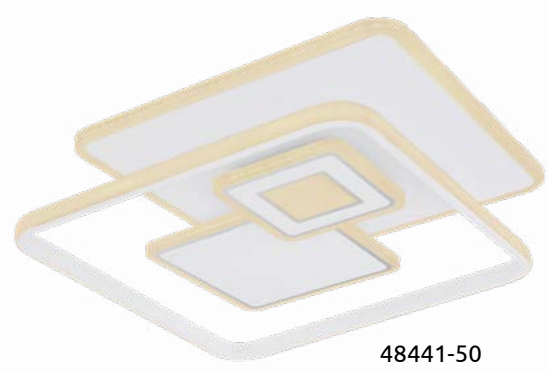

48441-50

Roderick

48441-50	incl. LED 50W	450-7000lm	300-3400lm	3000-6000K 3000|4500|6000K	VPE: 4 ↔ 50cm x 50cm ↓ 6cm
48442-50	incl. LED 50W	450-6700lm	350-3600lm	3000-6000K 3000|4500|6000K	VPE: 4 ↔ 54,5cm x 46cm ↓ 6cm
48443-55	incl. LED 55W	500-7700lm	300-3600lm	3000-6000K 3000|4500|6000K	VPE: 4 ↔ 65m x 44cm ↓ 6cm

metal white, acrylic opal