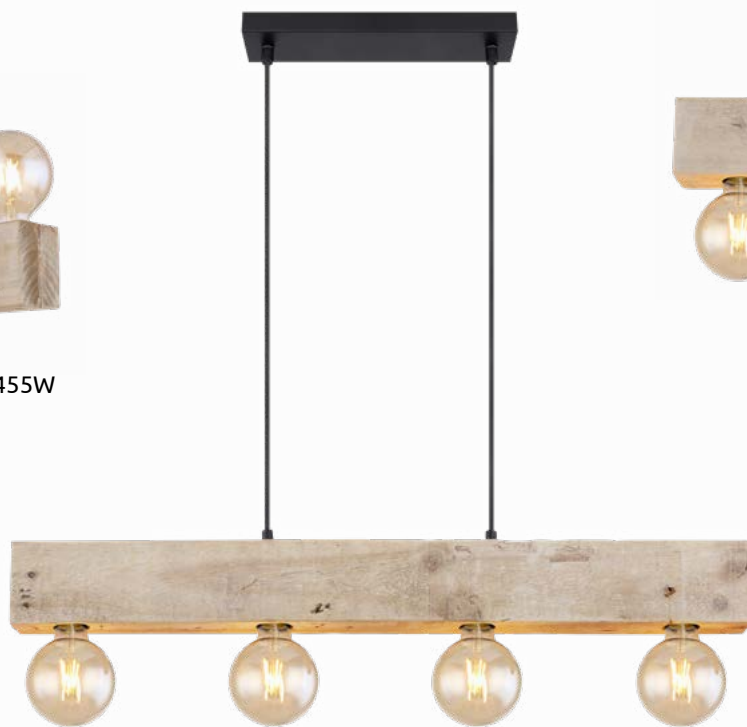

15455-4H

Adalie

15455-3D	excl. 3x E27 60W	VPE: 4	↔ 60cm x 6cm ↓ 19cm	metal black matt, wood
15455-4H	excl. 4x E27 60W	VPE: 4	↔ 80cm x 6cm ↓ 120cm	metal black matt, wood, textile cable
15455H	excl. 1x E27 60W	VPE: 12	↔ 12cm x 12cm ↓ 120cm	metal black matt, wood, textile cable
15455T	excl. 1x E27 60W	VPE: 12	↔ 9cm x 9cm ↑ 15cm	metal black matt, wood
15455W	excl. 1x E27 60W	VPE: 6	↔ 9cm ↓ 30cm → 16,5cm	metal black matt, wood