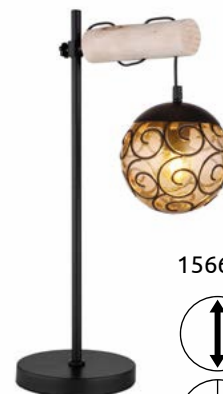

15660T

Maxi

15660-4H	excl. 4x E27 ILLU LED 9W	VPE: 4	↔ 90cm x 15cm ▾ 120cm
15660H	excl. 1x E27 LED 9W	VPE: 4	Ø25cm ▾ 120cm
15660H1	excl. 1x E27 LED 9W	VPE: 1	Ø35cm ▾ 120cm
15660S	excl. 2x E27 ILLU LED 9W	VPE: 1	↔ 51cm ↓ 168cm
15660T	excl. 1x E27 ILLU LED 9W	VPE: 4	↔ 34cm ↓ 55cm
15660W	excl. 1x E27 ILLU LED 9W	VPE: 4	↔ 15cm ↓ 36cm ↳ 24,5cm

metal black matt, wood, plastic smoke, textile cable