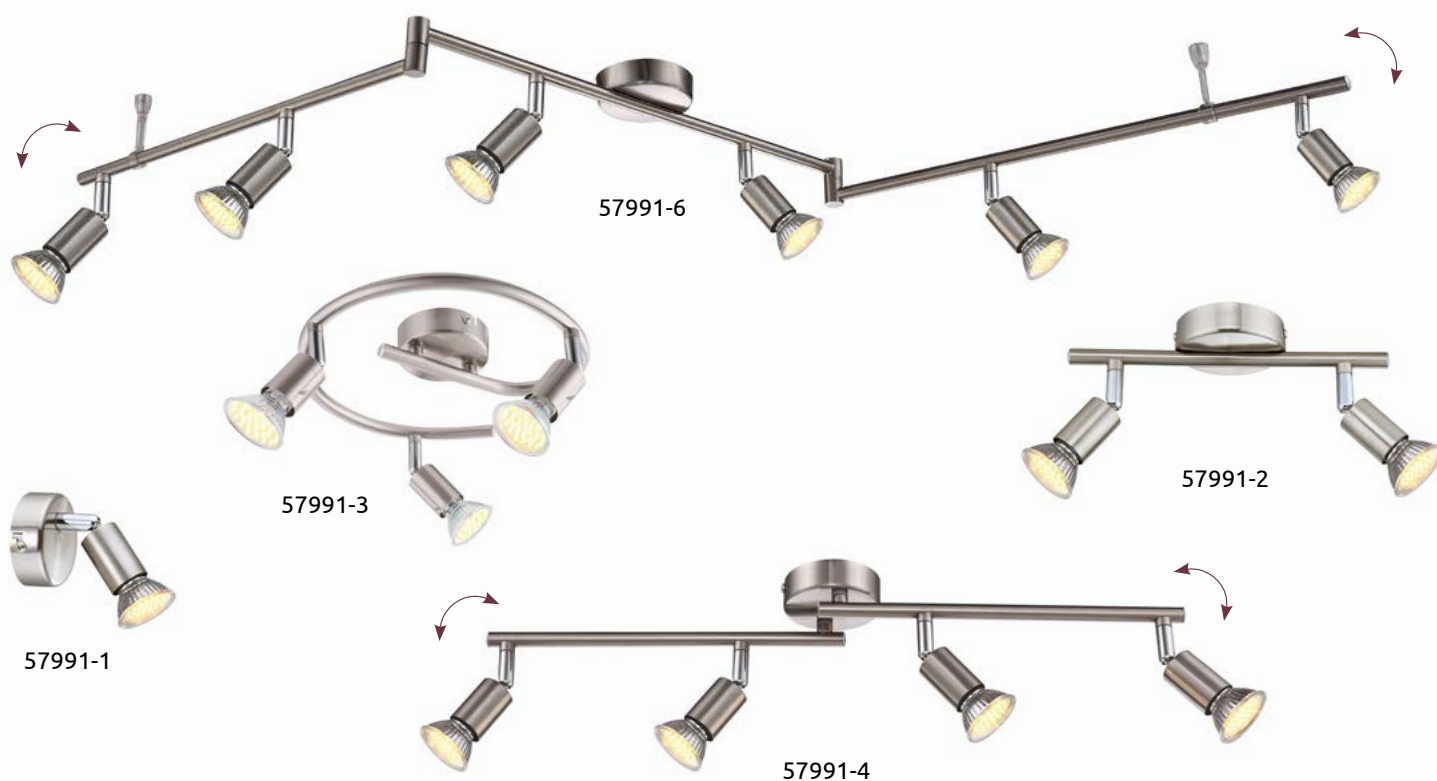

Matrix

57991-1	incl. 1x GU10 LED 4W	1x 320lm	1x 320lm	3000K	VPE: 12	↔ 7cm ↓ 11cm ↳ 14cm
57991-2	incl. 2x GU10 LED 4W	2x 320lm	2x 320lm	3000K	VPE: 8	↔ 25,5cm ↓ 15cm
57991-3	incl. 3x GU10 LED 4W	3x 320lm	3x 320lm	3000K	VPE: 6	Ø25cm ↓ 15cm
57991-4	incl. 4x GU10 LED 4W	4x 320lm	4x 320lm	3000K	VPE: 8	↔ 60cm ↓ 16,5cm
57991-6	incl. 6x GU10 LED 4W	6x 320lm	6x 320lm	3000K	VPE: 4	↔ 145cm ↓ 18,5cm

metal nickel matt, chromed

incl.
10706