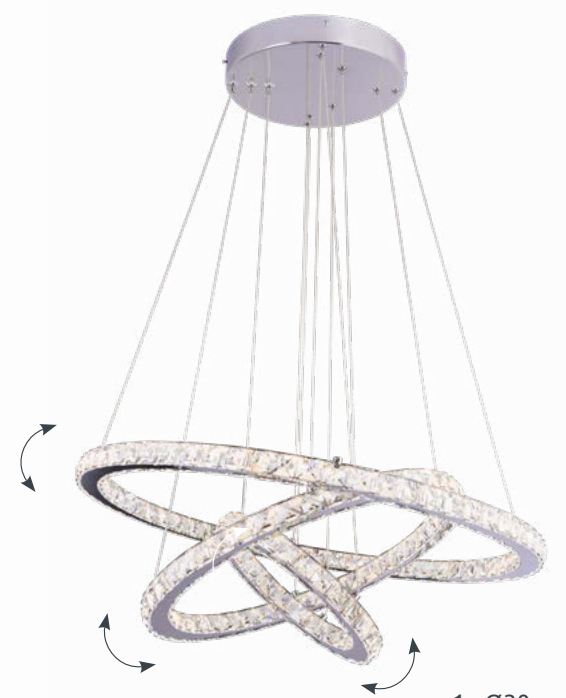

1x Ø30cm
1x Ø50cm
1x Ø70cm