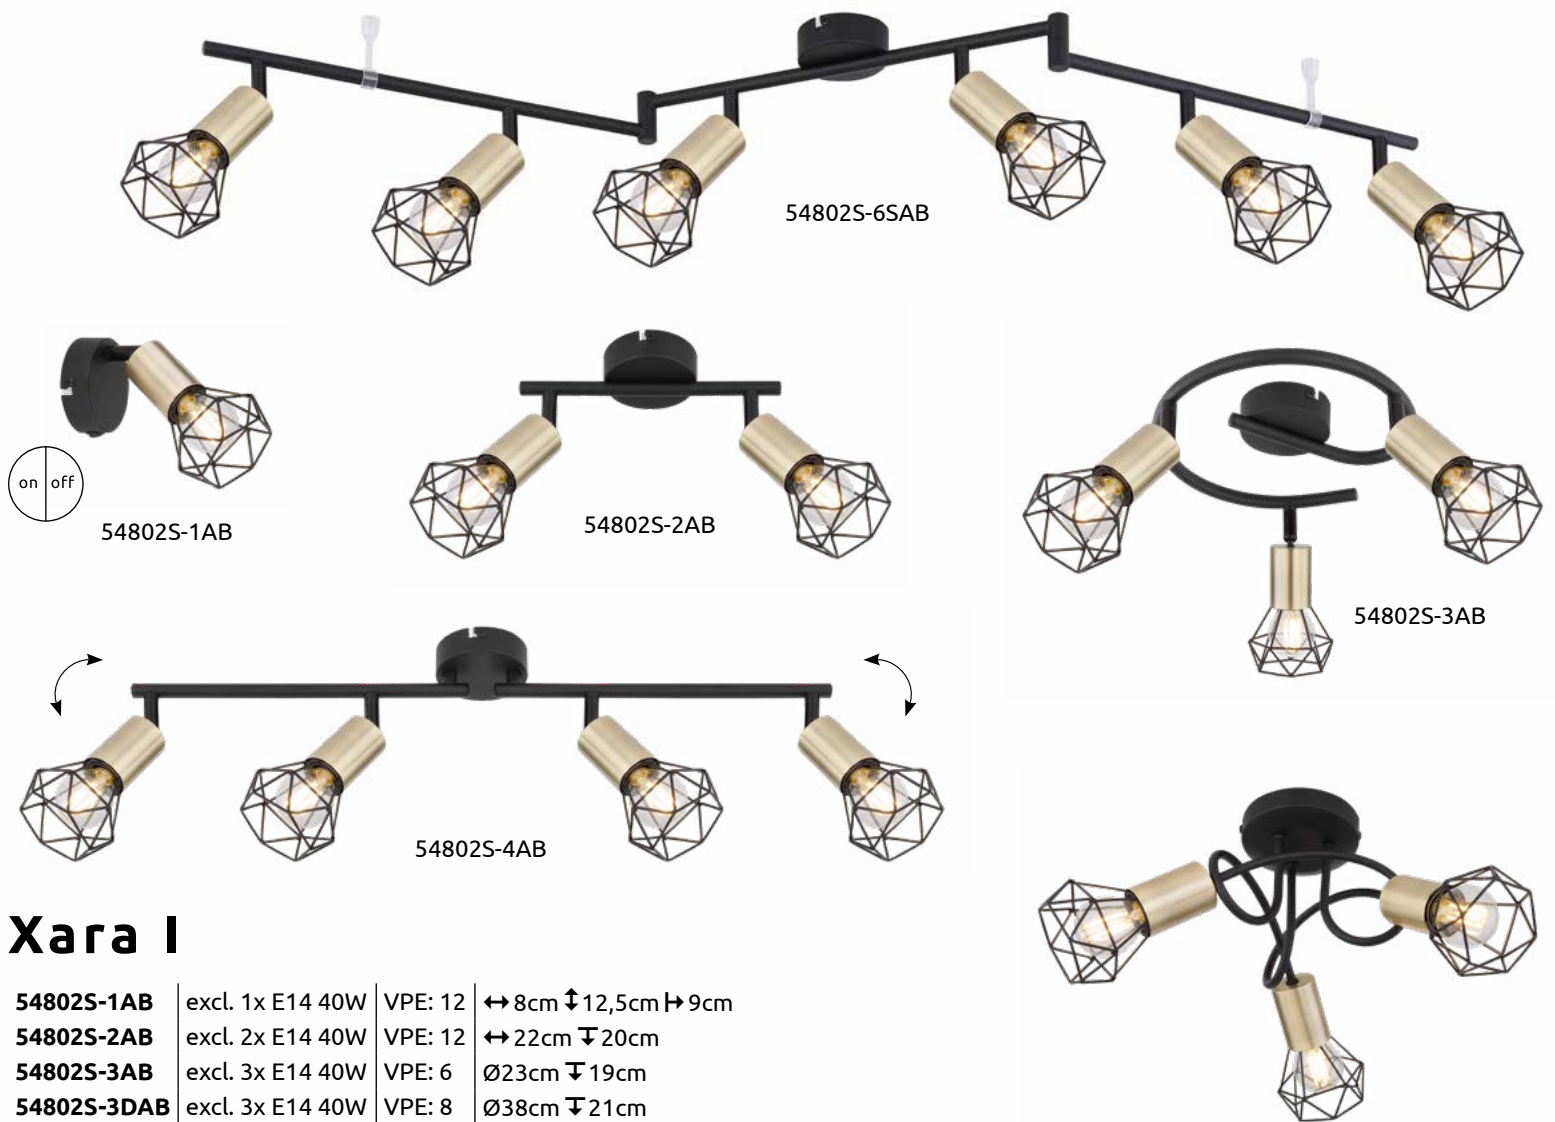

Xara I

54802S-1AB	excl. 1x E14 40W	VPE: 12	↔8cm ↕12,5cm ↗9cm
54802S-2AB	excl. 2x E14 40W	VPE: 12	↔22cm ↕20cm
54802S-3AB	excl. 3x E14 40W	VPE: 6	Ø23cm ↕19cm
54802S-3DAB	excl. 3x E14 40W	VPE: 8	Ø38cm ↕21cm
54802S-4AB	excl. 4x E14 40W	VPE: 12	↔60cm ↕20,5cm
54802S-6SAB	excl. 6x E14 40W	VPE: 6	↔118cm ↕22,5cm

metal black matt, brass antique