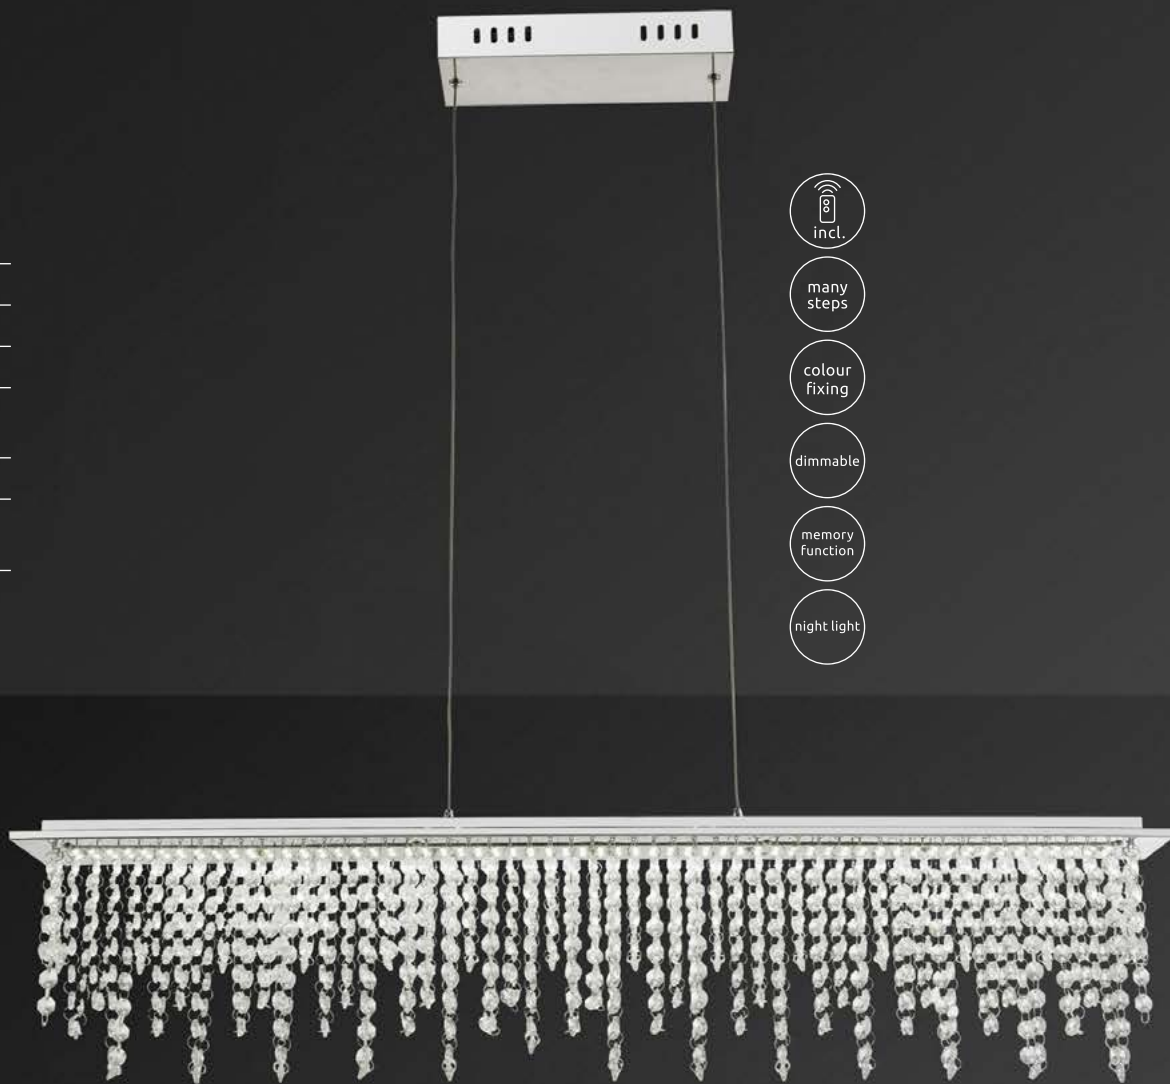

↔ 90cm x 11cm

↕ 150cm

metal chromed,
glass, mirror,
K5 crystals

Stromboli

16011

excl. 3x E27 60W

VPE: 4

Ø38cm ▾ 150cm