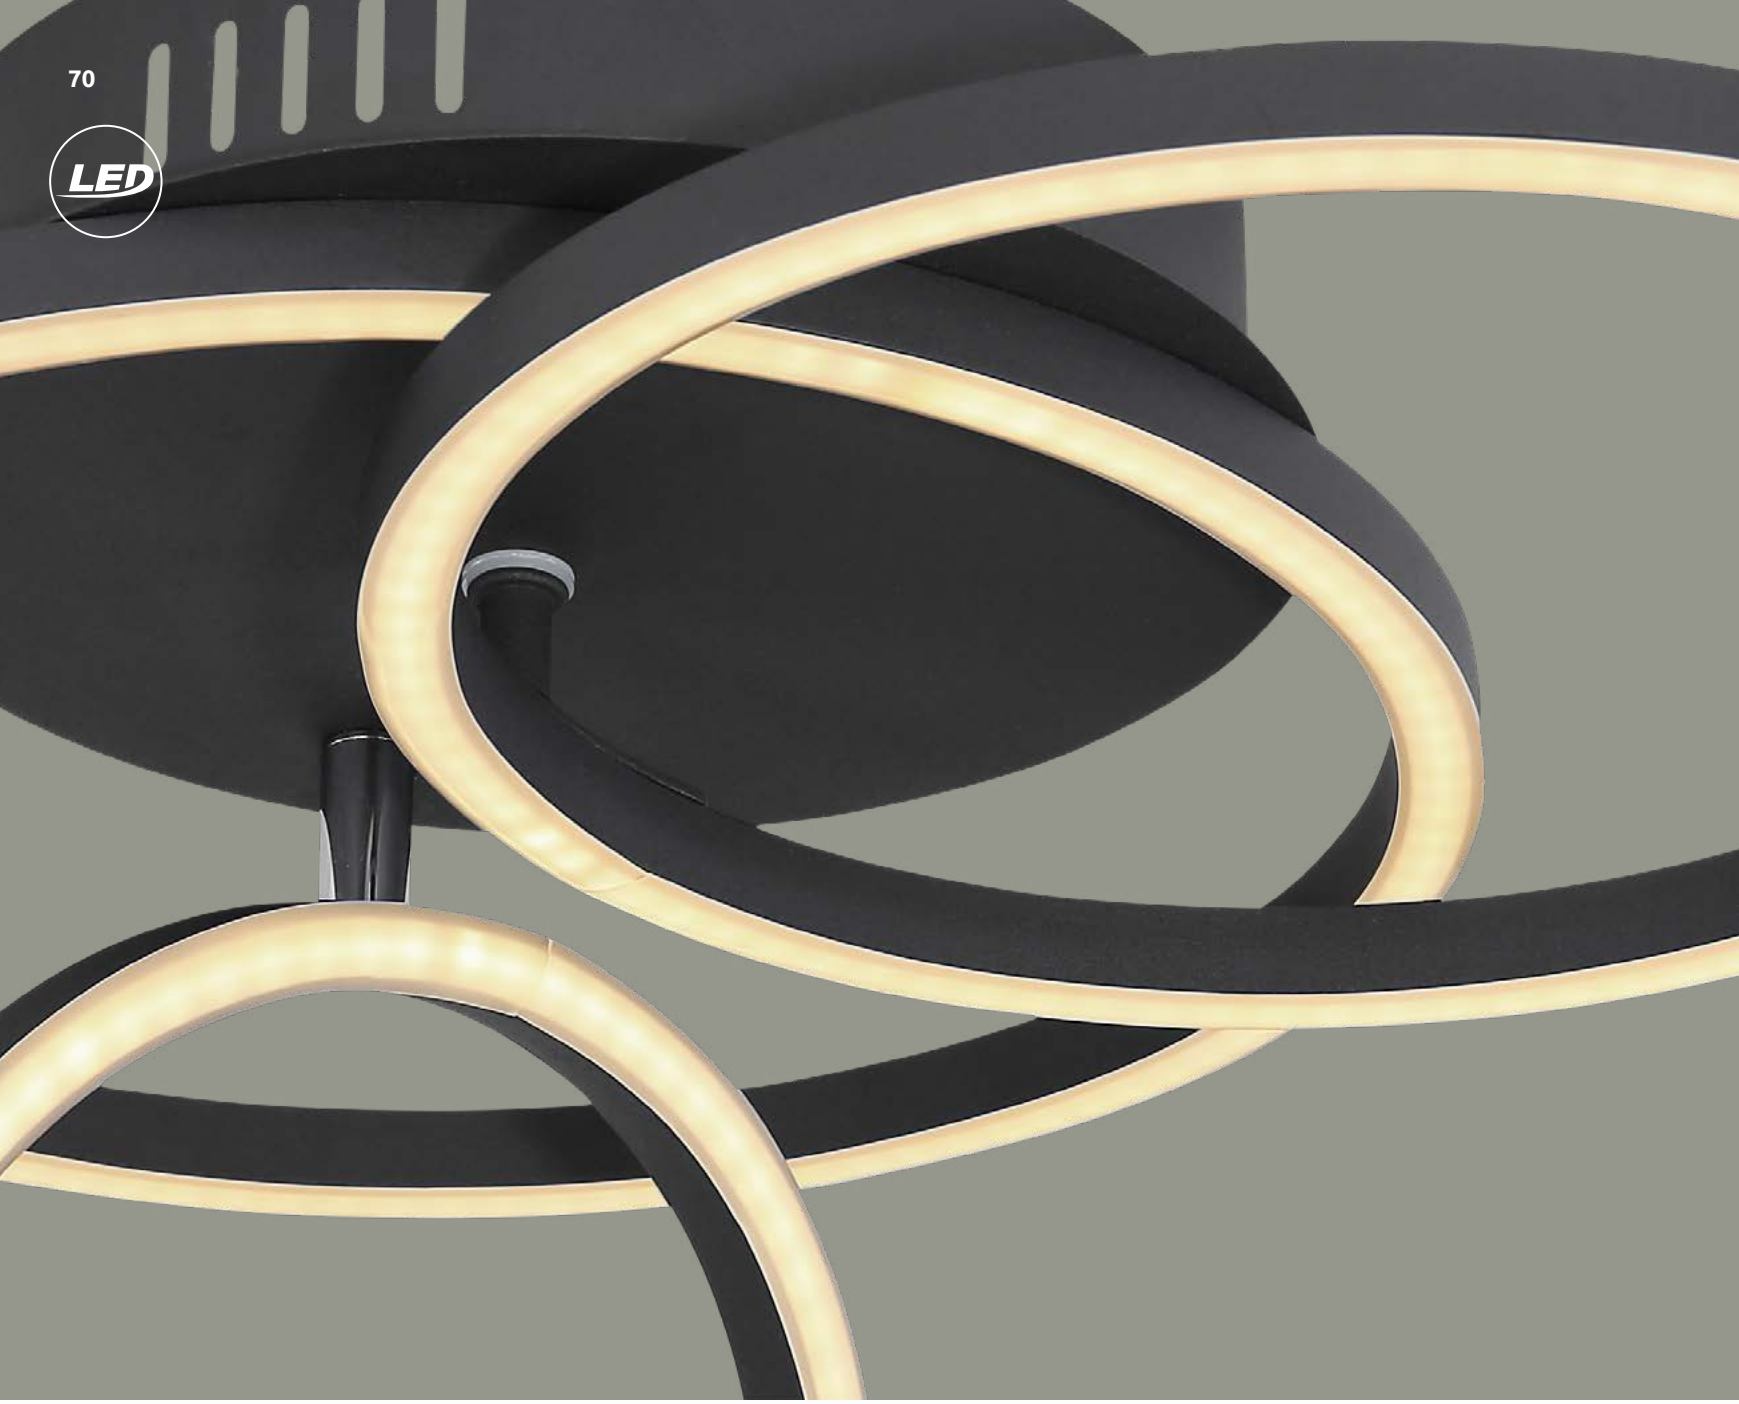

67238-18B

67238-18

67238-24B

67238-24

Reggy

67238-18	incl. LED 18W	2050lm	900lm	3000K	VPE: 6	↔ 42cm x 30cm	↕ 7,5cm	aluminium brushed, acrylic opal
67238-18B	incl. LED 18W	2050lm	600lm	3000K	VPE: 6	↔ 42cm x 30cm	↕ 7,5cm	metal black matt, acrylic opal
67238-24	incl. LED 24W	2800lm	1400lm	3000K	VPE: 4	↔ 54,5cm x 30cm	↕ 7,5cm	aluminium brushed, acrylic opal
67238-24B	incl. LED 24W	2800lm	980lm	3000K	VPE: 4	↔ 54,5cm x 30cm	↕ 7,5cm	metal black matt, acrylic opal