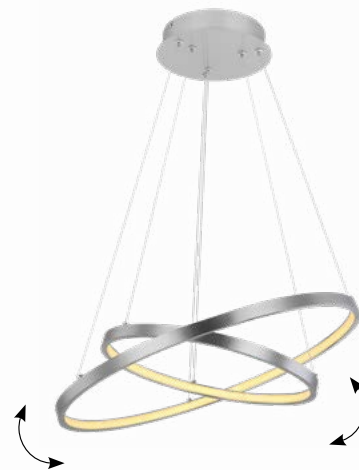

67192-42

Ralph

67192-19	incl. LED 19W	2160lm	1000lm	3000K	VPE: 6	Ø38,5cm ↓120cm
67192-29	incl. LED 29W	3330lm	1400lm	3000K	VPE: 6	Ø60,5cm ↓120cm
67192-42	incl. LED 42W	350-5000lm	150-1600lm	3000K	VPE: 6	Ø51cm ↓120cm
67192-57	incl. LED 57W	550-6800lm	220-2200lm	3000K	VPE: 6	Ø51cm ↓120cm

metal nickel matt, plastic opal