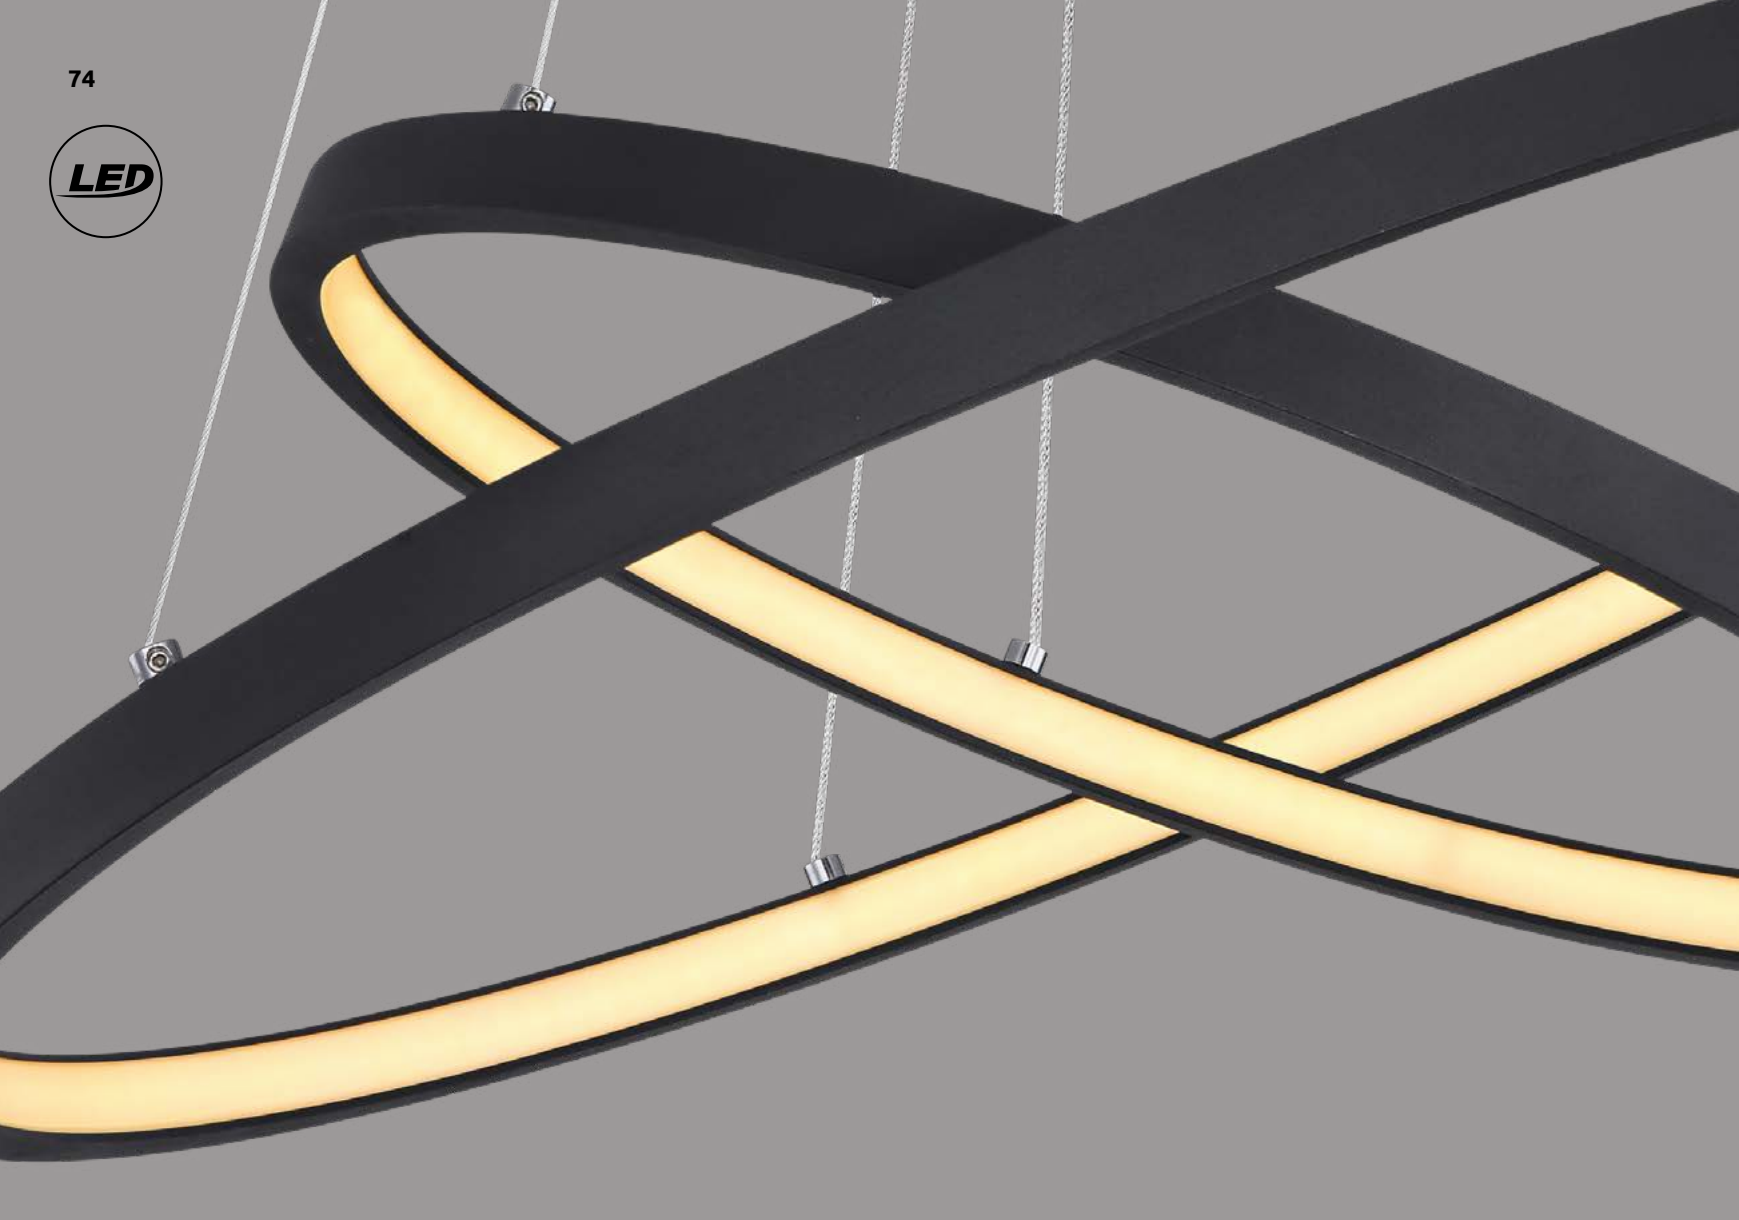

67192-19B

67192-29B

67192-42B

67192-57B

Ralph

67192-19B	incl. LED 19W	2600lm	900lm	3000K	VPE: 6	Ø38,5cm ↓120cm
67192-29B	incl. LED 29W	3800lm	1400lm	3000K	VPE: 6	Ø60,5cm ↓120cm
67192-42B	incl. LED 42W	350-5000lm	130-1500lm	3000K	VPE: 6	Ø51cm ↓120cm
67192-57B	incl. LED 57W	550-6500lm	200-2100lm	3000K	VPE: 6	Ø51cm ↓120cm