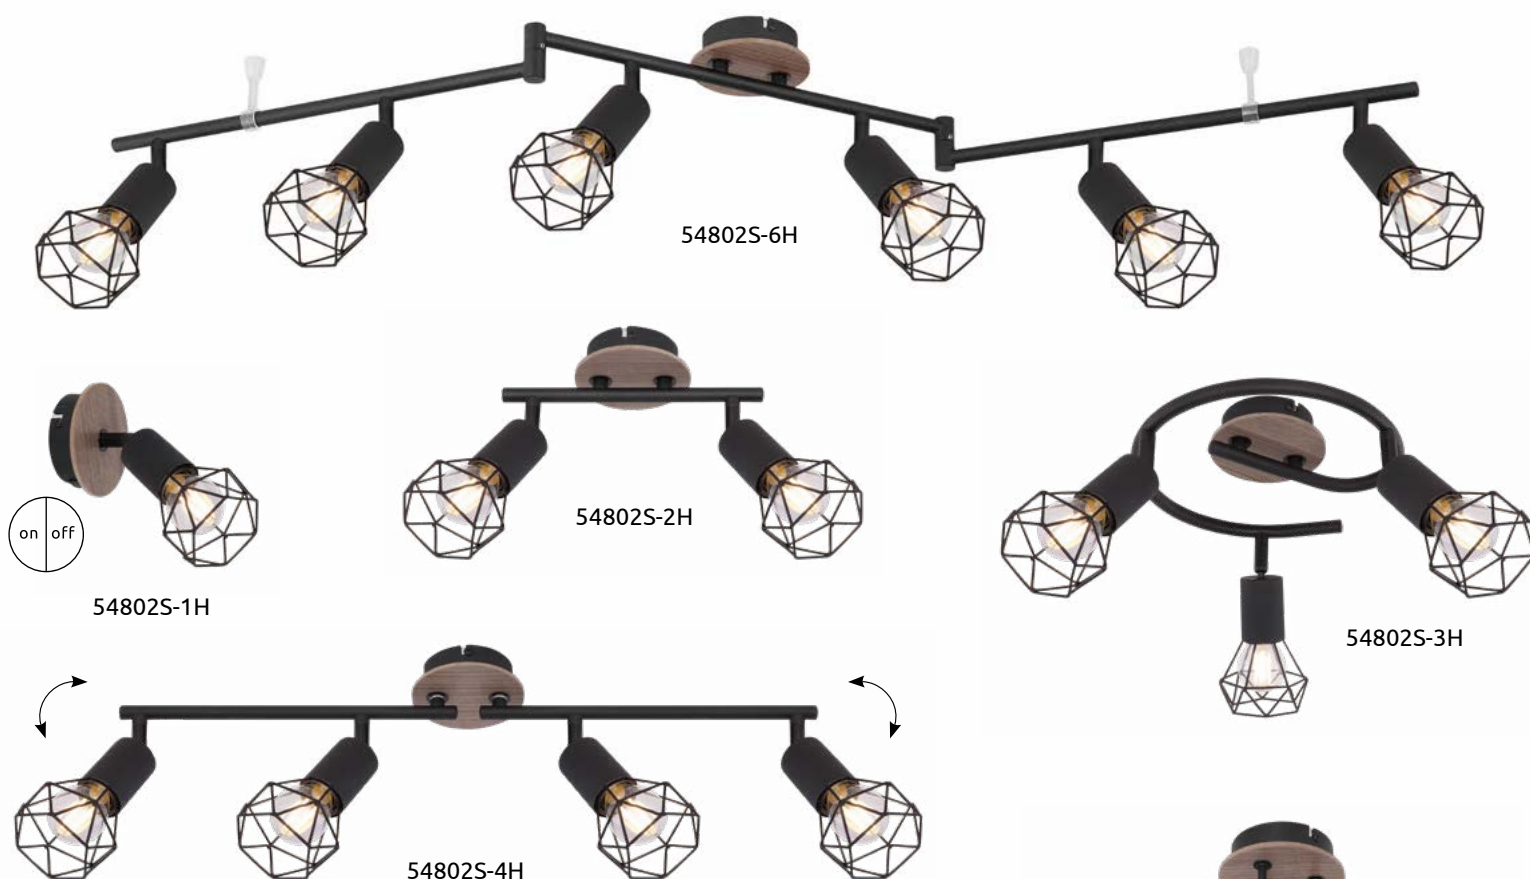

Xara I

54802S-1H	excl. 1x E14 40W	VPE: 12	↔ 10cm ↓ 16,5cm ↳ 17cm
54802S-2H	excl. 2x E14 40W	VPE: 12	↔ 22cm ↓ 21,5cm
54802S-3H	excl. 3x E14 40W	VPE: 6	Ø23cm ↓ 21,5cm
54802S-3DH	excl. 3x E14 40W	VPE: 8	Ø38cm ↓ 21cm
54802S-4H	excl. 4x E14 40W	VPE: 12	↔ 60cm ↓ 21,5cm
54802S-6H	excl. 6x E14 40W	VPE: 6	↔ 116cm ↓ 24,5cm

metal black matt, wood