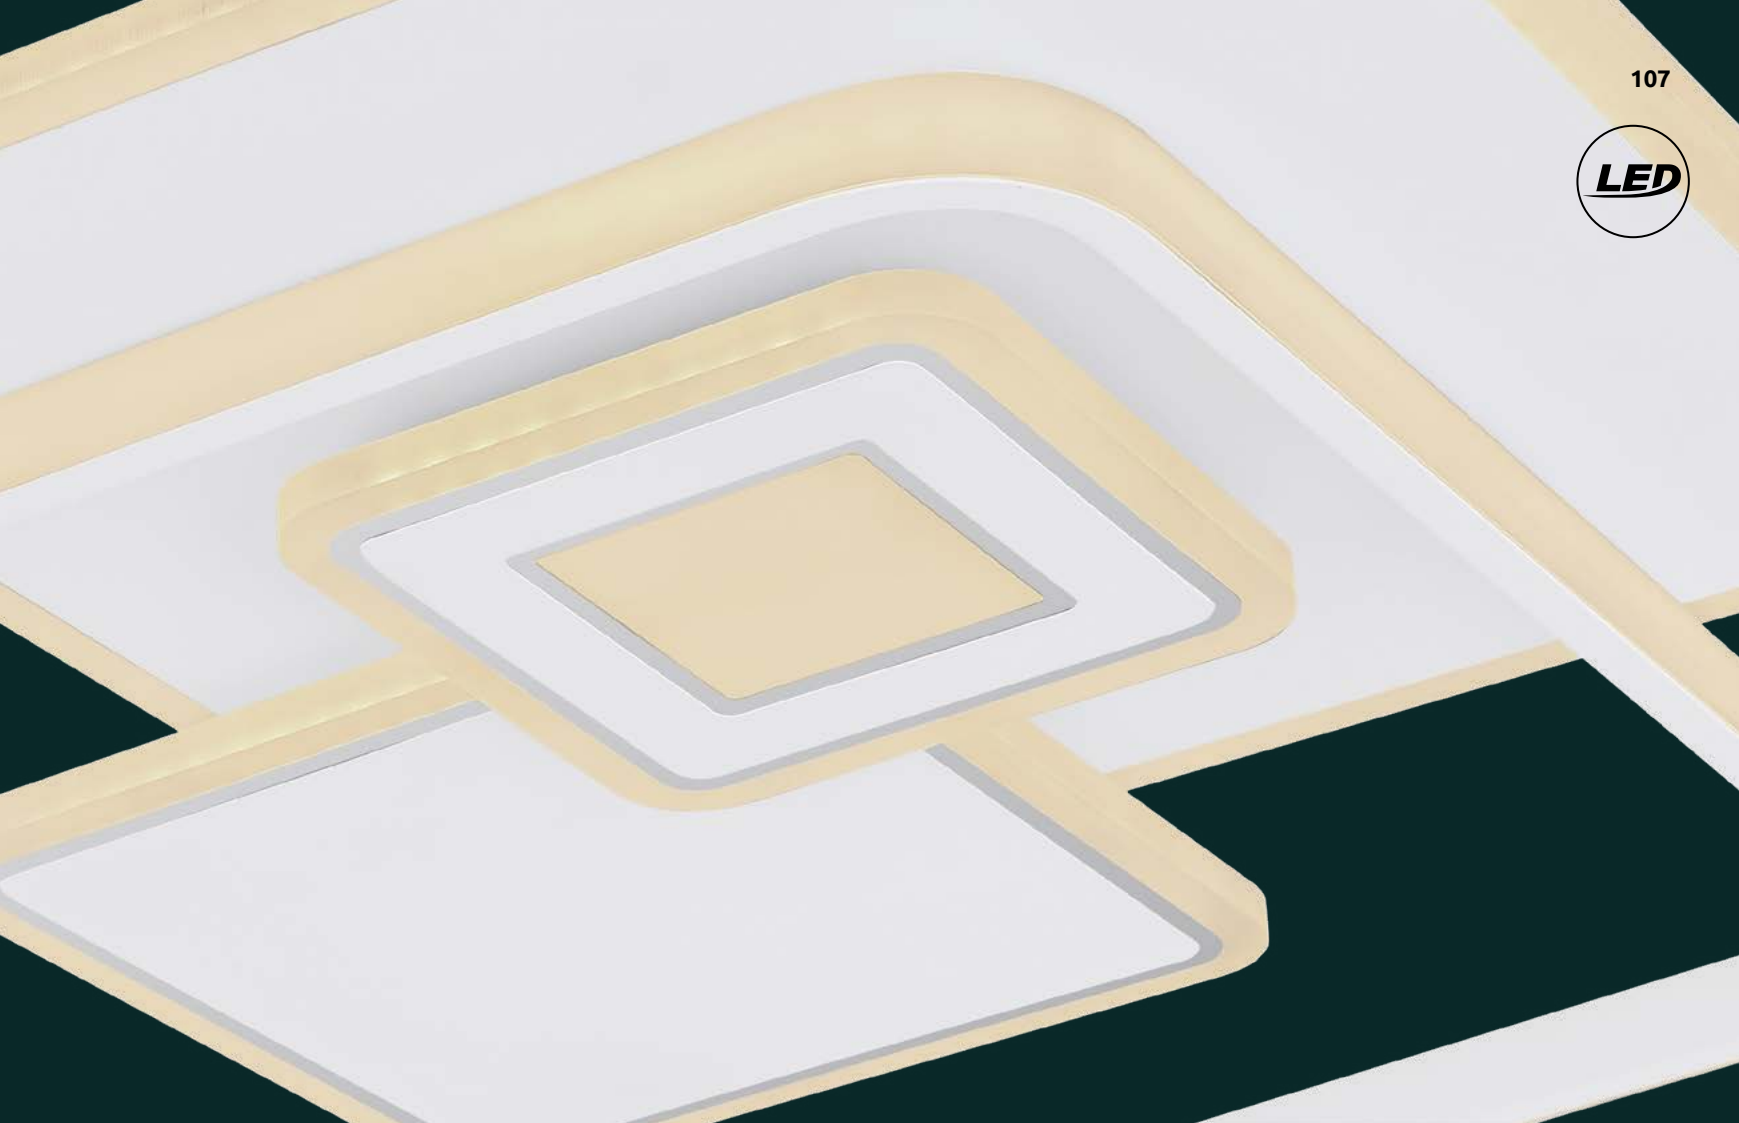

48443-55

Roderick

48441-50	incl. LED 50W	450-7000lm	300-3400lm	3000-6000K 3000|4500|6000K	VPE: 4 ↔ 50cm x 50cm ↓ 6cm
48442-50	incl. LED 50W	450-6700lm	350-3600lm	3000-6000K 3000|4500|6000K	VPE: 4 ↔ 54,5cm x 46cm ↓ 6cm
48443-55	incl. LED 55W	500-7700lm	300-3600lm	3000-6000K 3000|4500|6000K	VPE: 4 ↔ 65m x 44cm ↓ 6cm

metal white, acrylic opal