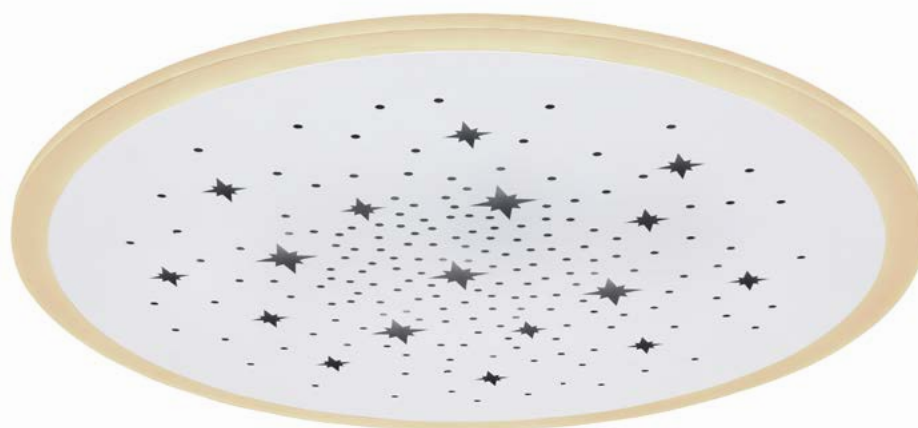

Ø38cm ▾ 5cm

metal white,
plastic white

48445-46R

48445-46

Jack

					
48445-46R	incl. LED 46W	230-4600lm	150-2800lm	2700-6000K 2700 4000 6000K	VPE: 1 Ø55cm ↓ 5,5cm
48445-46	incl. LED 46W	230-4600lm	150-2800lm	2700-6000K 2700 4000 6000K	VPE: 1 ↔ 55cm x 55cm ↓ 5,5cm