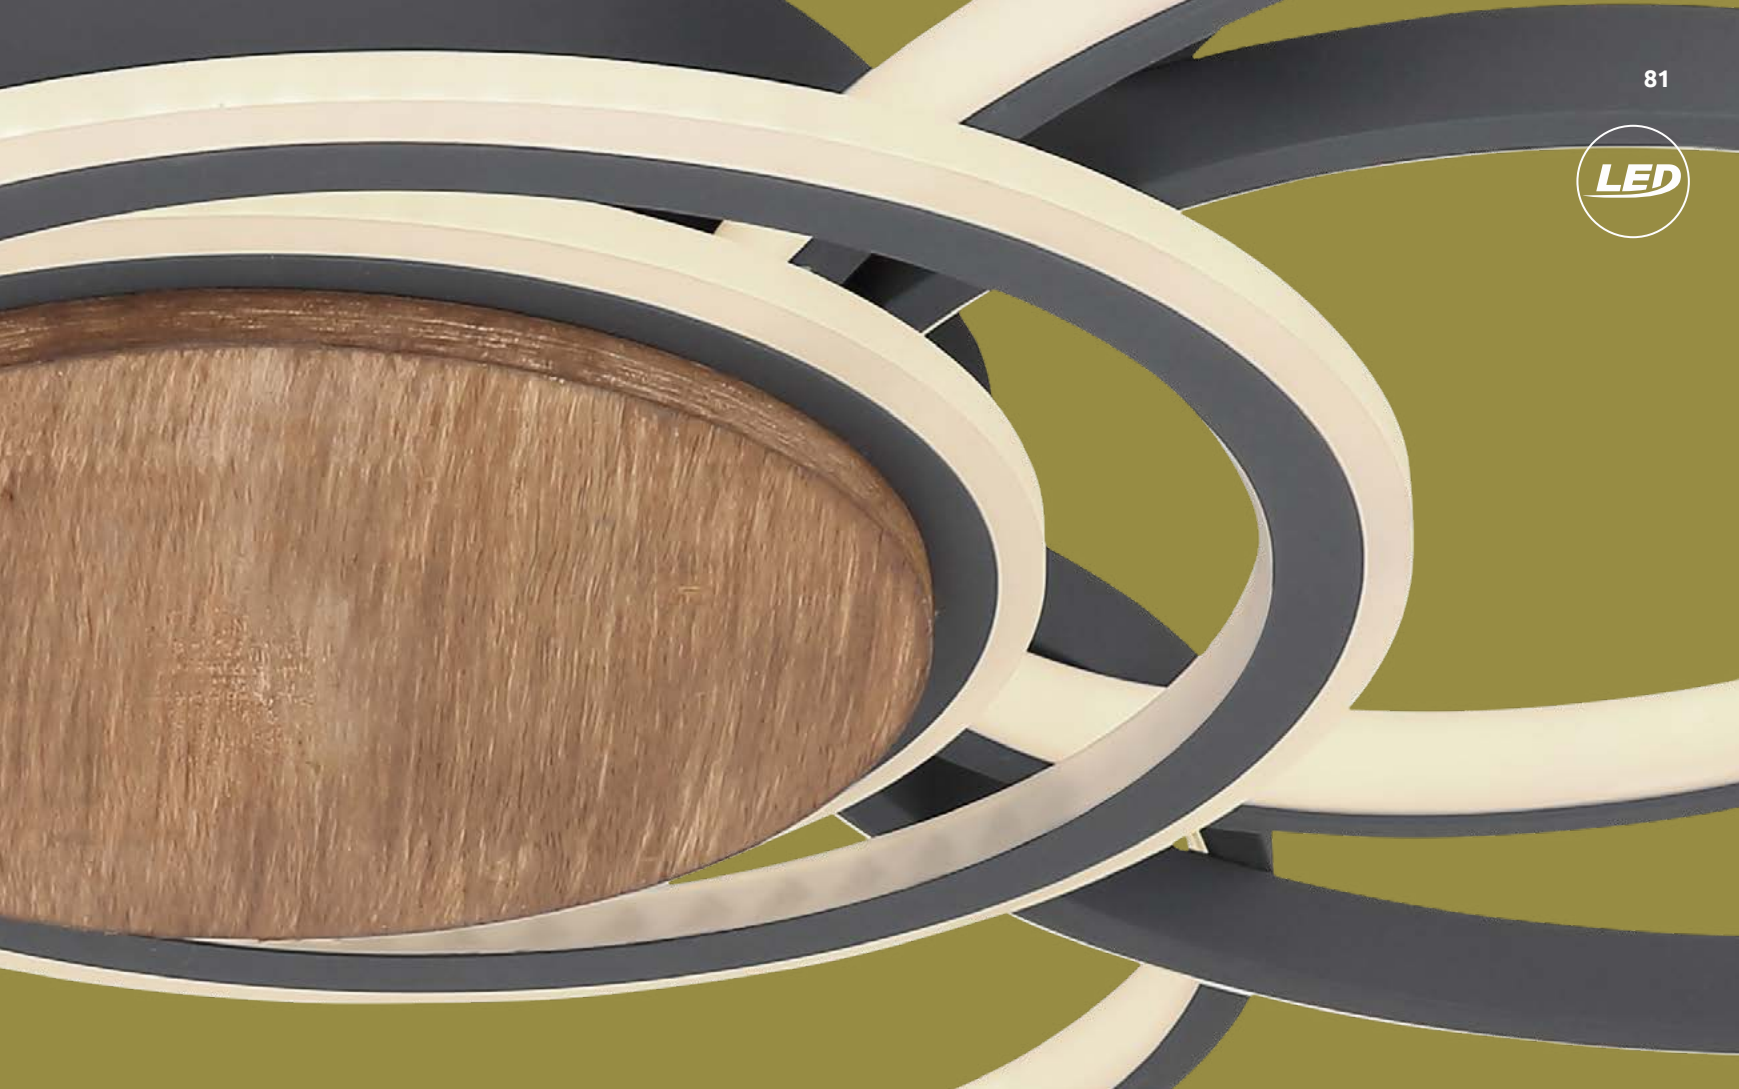

67273-28

67273-30

Sid

						
67273-28	incl. LED 28W	3300lm	2100lm	3000K	VPE: 4	↔ 51,5cm x 30cm ↓ 10cm
67273-30	incl. LED 30W	3900lm	1500lm	3000K	VPE: 4	↔ 40cm x 38cm ↓ 10,5cm

metal black matt, MDF wood optics, plastic opal