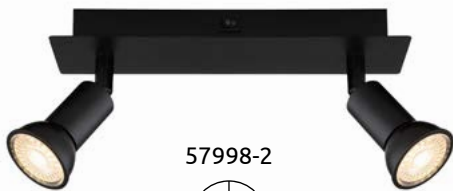

Drew

57998-1	excl. 1x GU10 35W	VPE: 20	↔ 6cm ↓ 12cm ↘ 9cm
57998-2	excl. 2x GU10 35W	VPE: 20	↔ 25cm x 6cm ↓ 9cm
57998-3	excl. 3x GU10 35W	VPE: 16	↔ 40cm x 6cm ↓ 9cm
57998-4	excl. 4x GU10 35W	VPE: 12	↔ 50cm x 6cm ↓ 9cm

metal black matt