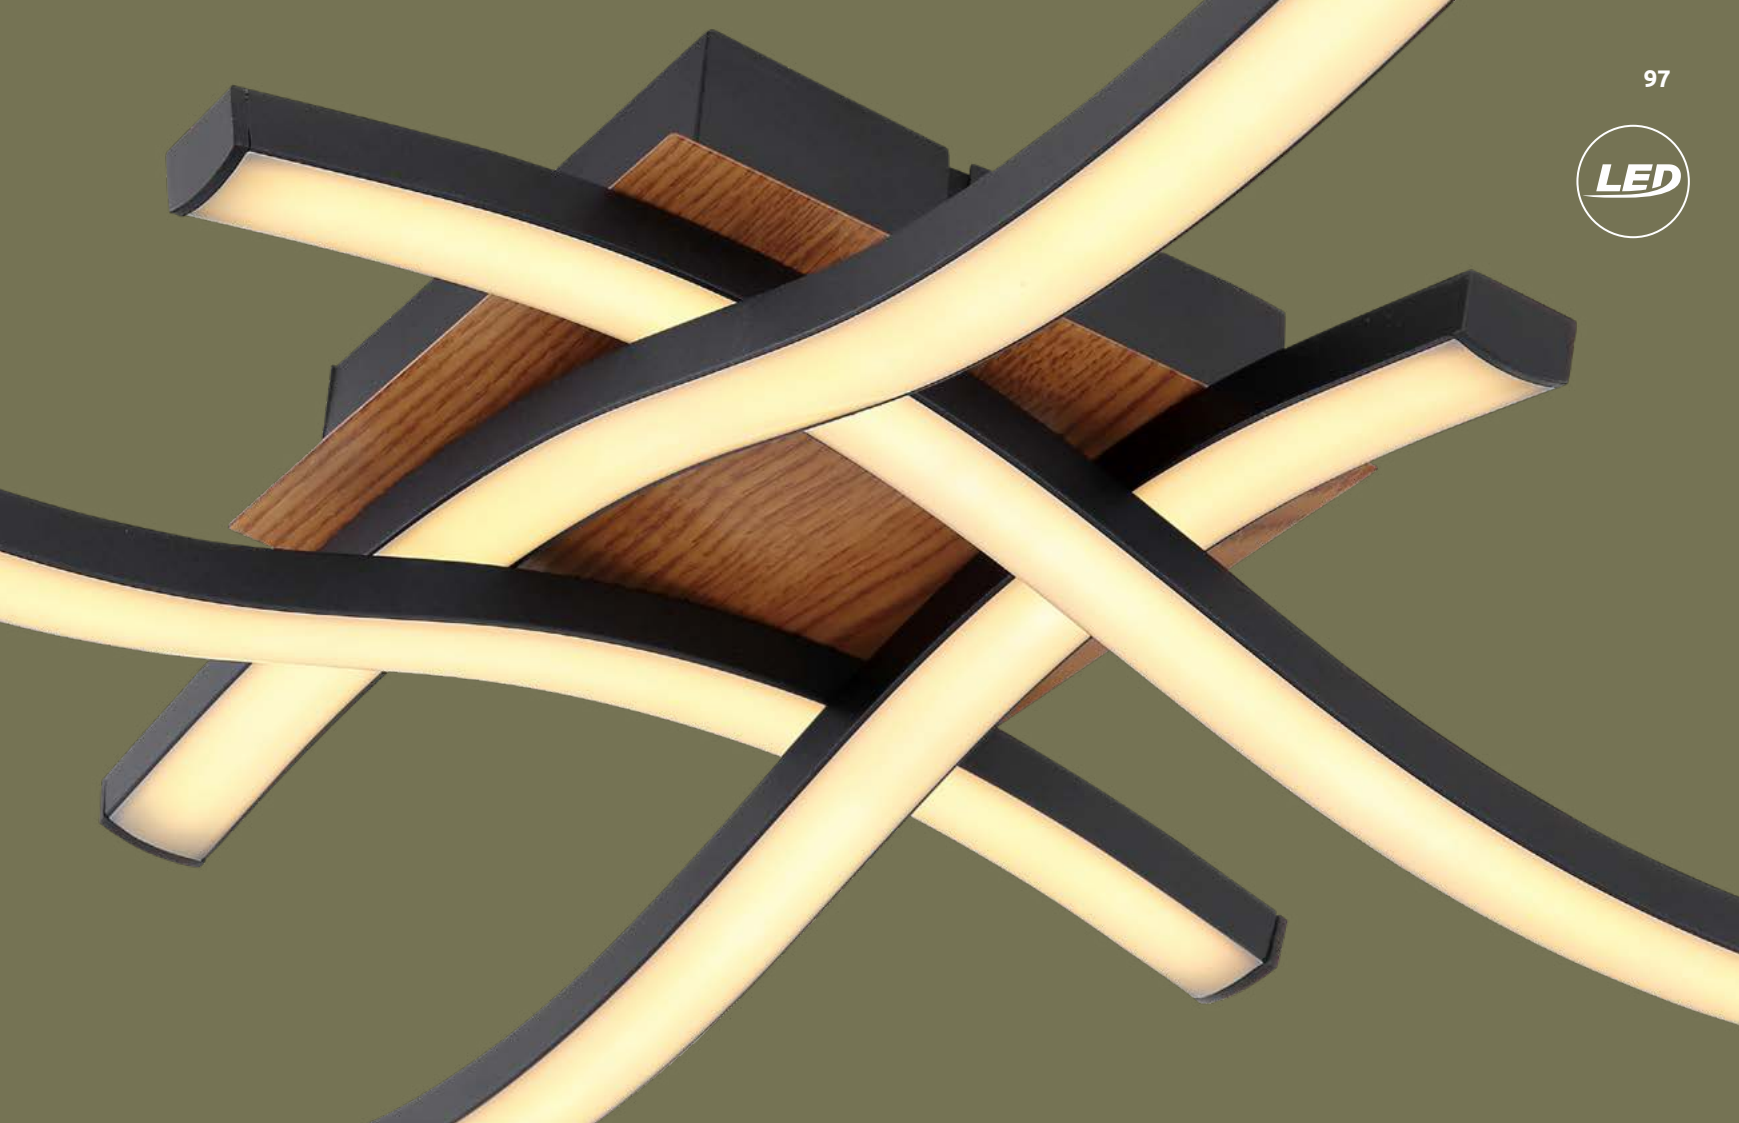

67171-6

Evita

67171-6	incl. LED 6W	700lm	500lm	3000K	VPE: 20	↔ 39,5cm x 13cm ↓ 7cm
67171-12	incl. LED 12W	1460lm	800lm	3000K	VPE: 12	↔ 51cm x 13cm ↓ 7,5cm
67171-20	incl. LED 20W	2350lm	1200lm	3000K	VPE: 8	↔ 43cm x 43cm ↓ 7,5cm

metal black matt, wood optics, acrylic opal