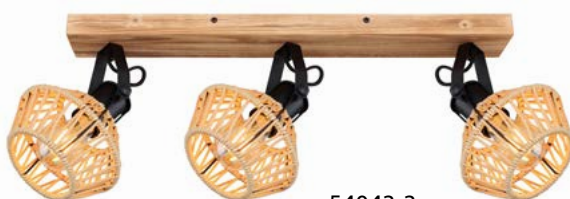

54043-3

Valli

54043-1	excl. 1x E27 60W	VPE: 12	↔ 16cm ↓ 22cm ↗ 25,5cm	wood, metal black matt, hemp
54043-2	excl. 2x E27 60W	VPE: 6	↔ 38cm x 16cm ↓ 25cm	wood, metal black matt, hemp
54043-3	excl. 3x E27 60W	VPE: 4	↔ 58cm x 16cm ↓ 25cm	wood, metal black matt, hemp
54043-4	excl. 4x E27 60W	VPE: 1	↔ 80cm x 16cm ↓ 25cm	wood, metal black matt, hemp
54043-4H	excl. 4x E27 60W	VPE: 1	↔ 80cm x 16cm ↓ 80cm	wood, metal black matt, hemp, textile cable