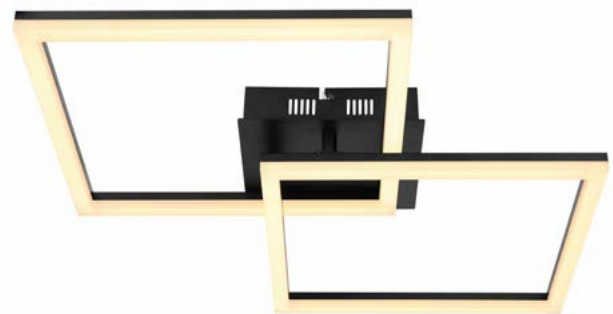

67246-36

Tiny

67246-18	incl. LED 18W	1950lm	1470lm	3000K	VPE: 6	↔ 40,5cm x 40,5cm	↕ 5,5cm
67246-36	incl. LED 36W	3700lm	2700lm	3000K	VPE: 5	↔ 47cm x 47cm	↕ 6cm

metal black matt, plastic opal