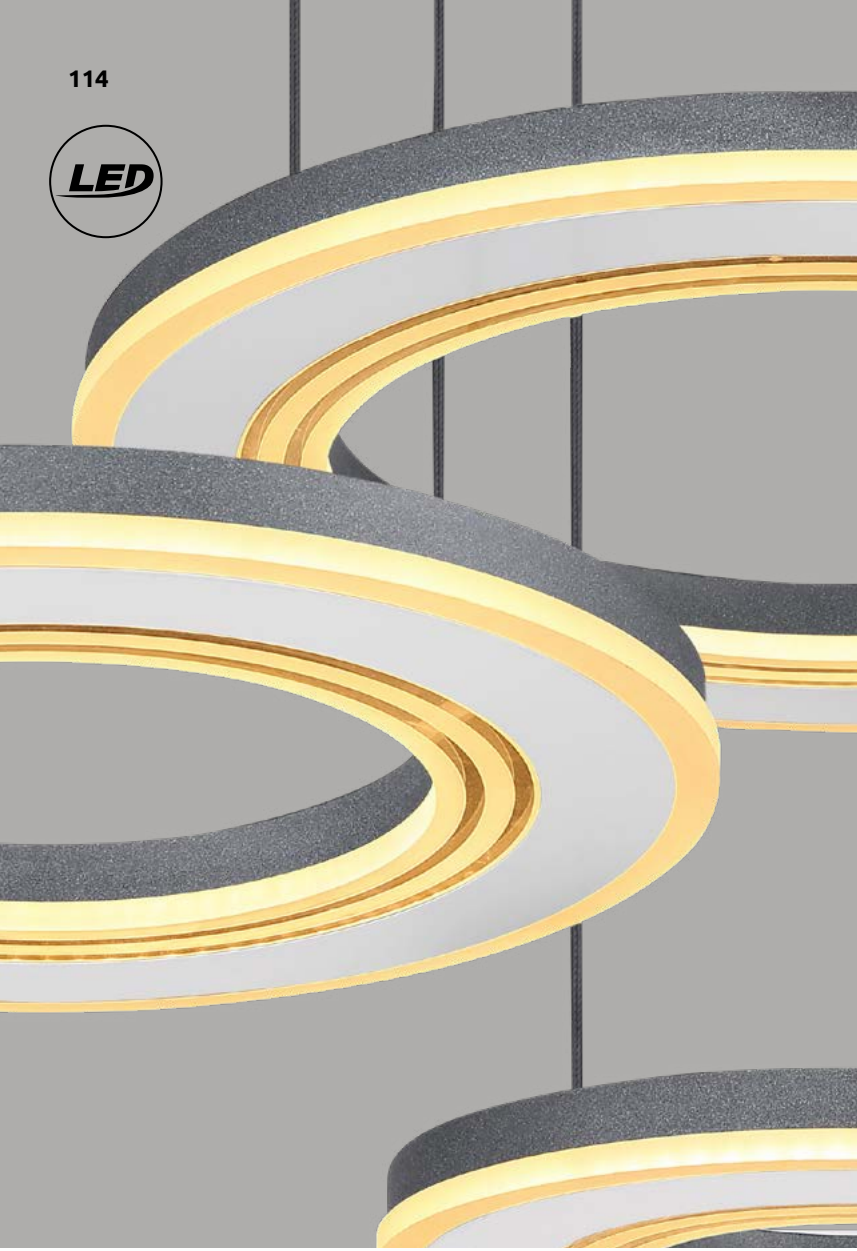

Ø60,5cm ▾ 150cm

metal white,
acrylic opal

67191-50

67191-80

Blasius

67191-50	incl. LED 50W	525-6250lm	150-1800lm	2700-6000K 2700 4000 6000K	VPE: 1	Ø50cm ▾ 120cm
67191-80	incl. LED 80W	850-10200lm	240-2765lm	2700-6000K 2700 4000 6000K	VPE: 1	↔ 100cm x 50cm ▾ 120cm