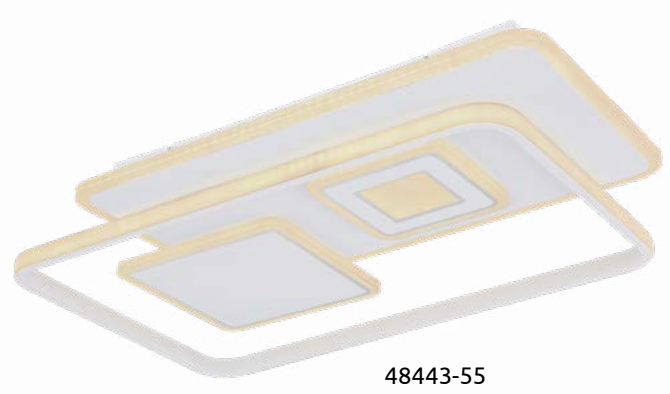

48443-55

Roderick

48441-50	incl. LED 50W	450-7000lm	300-3400lm	3000-6000K 3000|4500|6000K	VPE: 4 ↔ 50cm x 50cm ↓ 6cm
48442-50	incl. LED 50W	450-6700lm	350-3600lm	3000-6000K 3000|4500|6000K	VPE: 4 ↔ 54,5cm x 46cm ↓ 6cm
48443-55	incl. LED 55W	500-7700lm	300-3600lm	3000-6000K 3000|4500|6000K	VPE: 4 ↔ 65m x 44cm ↓ 6cm

metal white, acrylic opal