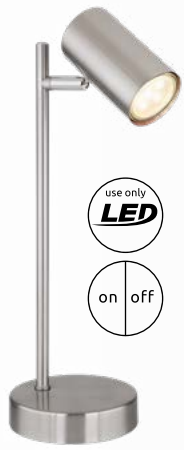

use only
LED

on | off

57910T