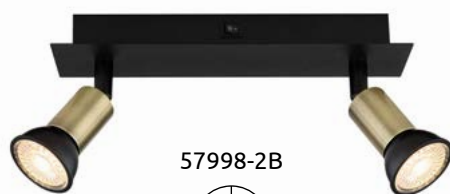

Drew

57998-1B	excl. 1x GU10 35W	VPE: 20	↔ 6cm ↓ 12cm ↗ 9cm
57998-2B	excl. 2x GU10 35W	VPE: 20	↔ 25cm x 6cm ↓ 9cm
57998-3B	excl. 3x GU10 35W	VPE: 16	↔ 40cm x 6cm ↓ 9cm
57998-4B	excl. 4x GU10 35W	VPE: 12	↔ 50cm x 6cm ↓ 9cm

metal black matt, brass matt