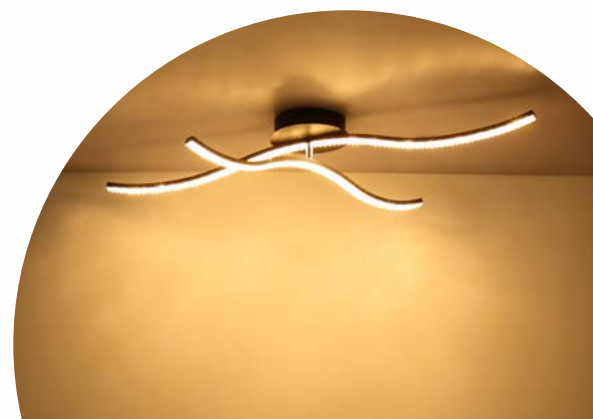

Jules

67169D1	incl. LED 20W	2400lm	1050lm	3000K	VPE: 6	↔ 47cm x 44cm	↴ 13cm
67169D2	incl. LED 20W	2200lm	1300lm	3000K	VPE: 6	↔ 91cm x max.60cm	↴ 13cm
67169D3	incl. LED 20W	2200lm	1200lm	3000K	VPE: 6	↔ 100cm x 60cm	↴ 14cm

metal black matt, acrylic, acrylic crystals