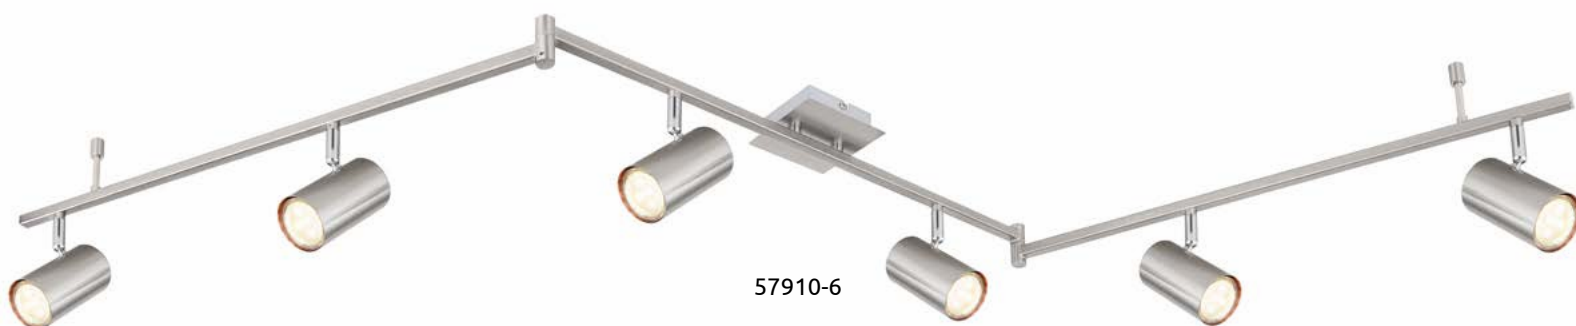

57910-6

Robby

57911-1	excl. 1x GU10 25W	VPE: 12	↔ 7cm ↓ 10cm ↳ 12cm
57911-2	excl. 2x GU10 35W	VPE: 8	↔ 26cm x 6cm ↓ 12cm
57911-3	excl. 3x GU10 35W	VPE: 8	↔ 41cm x 6cm ↓ 12cm
57911-4	excl. 4x GU10 35W	VPE: 6	↔ 56cm x 6cm ↓ 12cm
57910-6	excl. 6x GU10 35W	VPE: 4	↔ 180cm ↓ 18,5cm

metal nickel matt, chromed