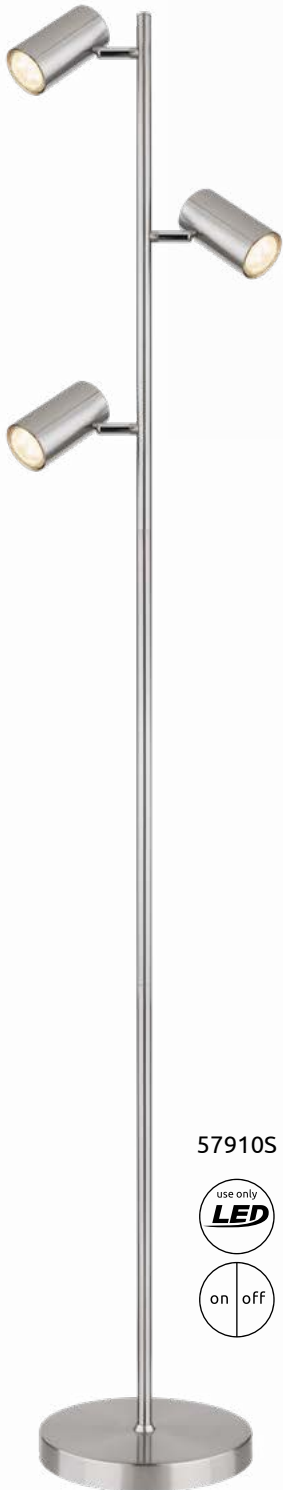

57910S

use only
LED

on | off