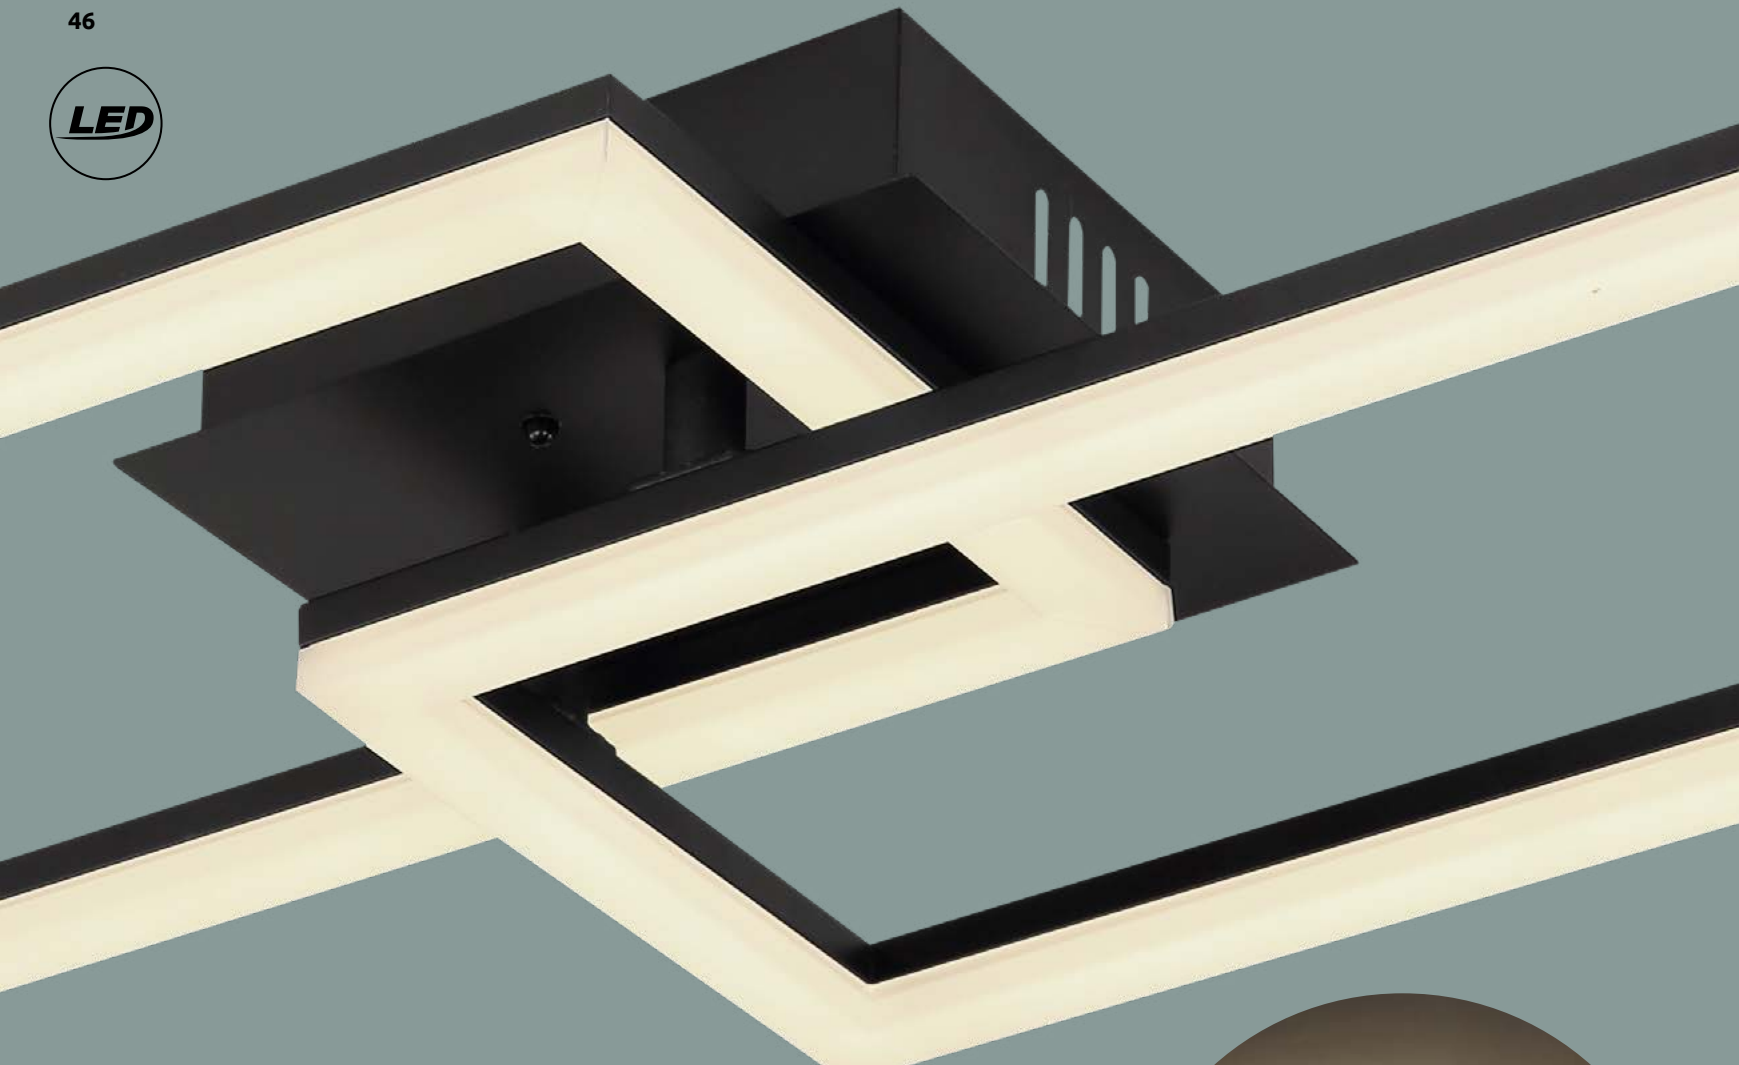

67243-24BF