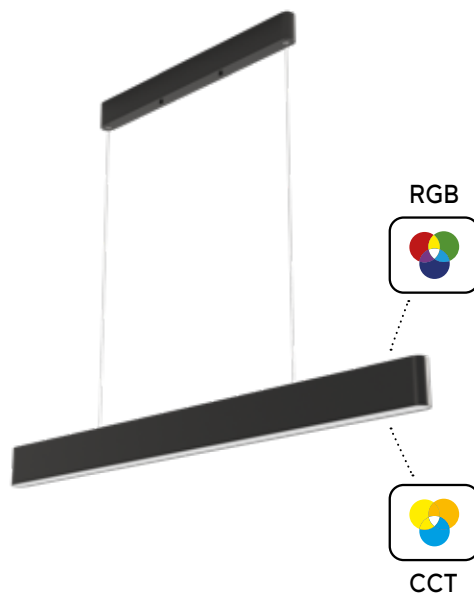

2 x 07072L-15 + dálkové ovládání

↔ 150 x 150mm ↓ 100mm
2x 12W 2 x 840lm
kov, plast - matná černá

4299 Kč / 179 €

Milano

Příjemnou útulnou atmosféru vytvoříte správným náladovým osvětlením. Právě nepřímé osvětlení oživí vaše prostory jedinečným způsobem. Milano je spojení praktického svítidla, přímé světlo svítí dolů v odstínech bílé - dokonale tak osvětlí pracovní ostrůvek nebo jídelní stůl, ale svítí i vzhůru a to v širokém barevném spektru, právě správně zvolenou barvou přispějete k domácí pohodě.

NOVINKA

**Milano
07157-B120X**

Inteligentní svítidlo s dálkovým ovládáním, stmívatelné a se změnou odstínů bílé barvy a RGB na ZigBee.

↔ 1200 x 90 x 40mm
základna ↔ 620 x 65 x 40mm
CCT 40W - 2824lm, RGB 18W - 1200lm
kov plast - matná černá