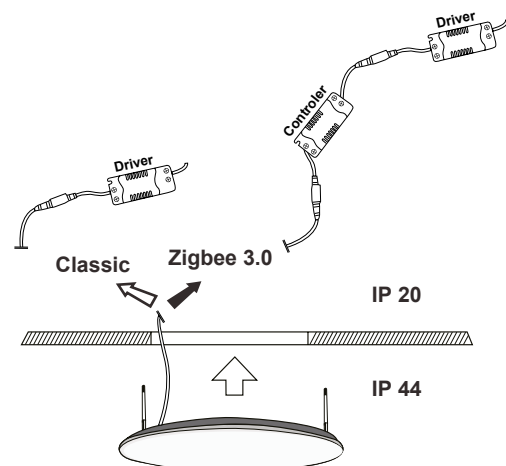

Ø 240mm ↓ 340mm ↓ 1200mm
1 x E27 / 07004L / RGB+W
kov, sklo

2798 Kč / 117 €
bez příslušenství **1800 Kč / 75 €**

Practico

Zapustte si světlo do jakékoli místnosti (i do koupelny) nastavte si teplotu a intenzitu světla a pak jen používejte. Nikdy vás nezkame.