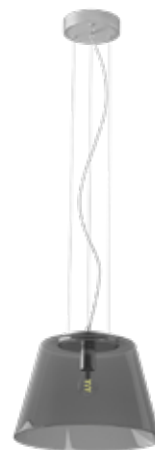

Nová lepší cena od PÁNA SVĚTLA

Cono 07053L

2798 Kč / 117 €

Cono 07053V

bez příslušenství **1700 Kč / 71 €**

Intelligentní stmívatelné svítidlo s LED žárovkou (RGB+2700K) a dálkové ovládání.

Ø 330mm ↓ 215mm ↓ 1200mm
1 x E27 / 07004L / RGB+W
kov, sklo - matná bílá