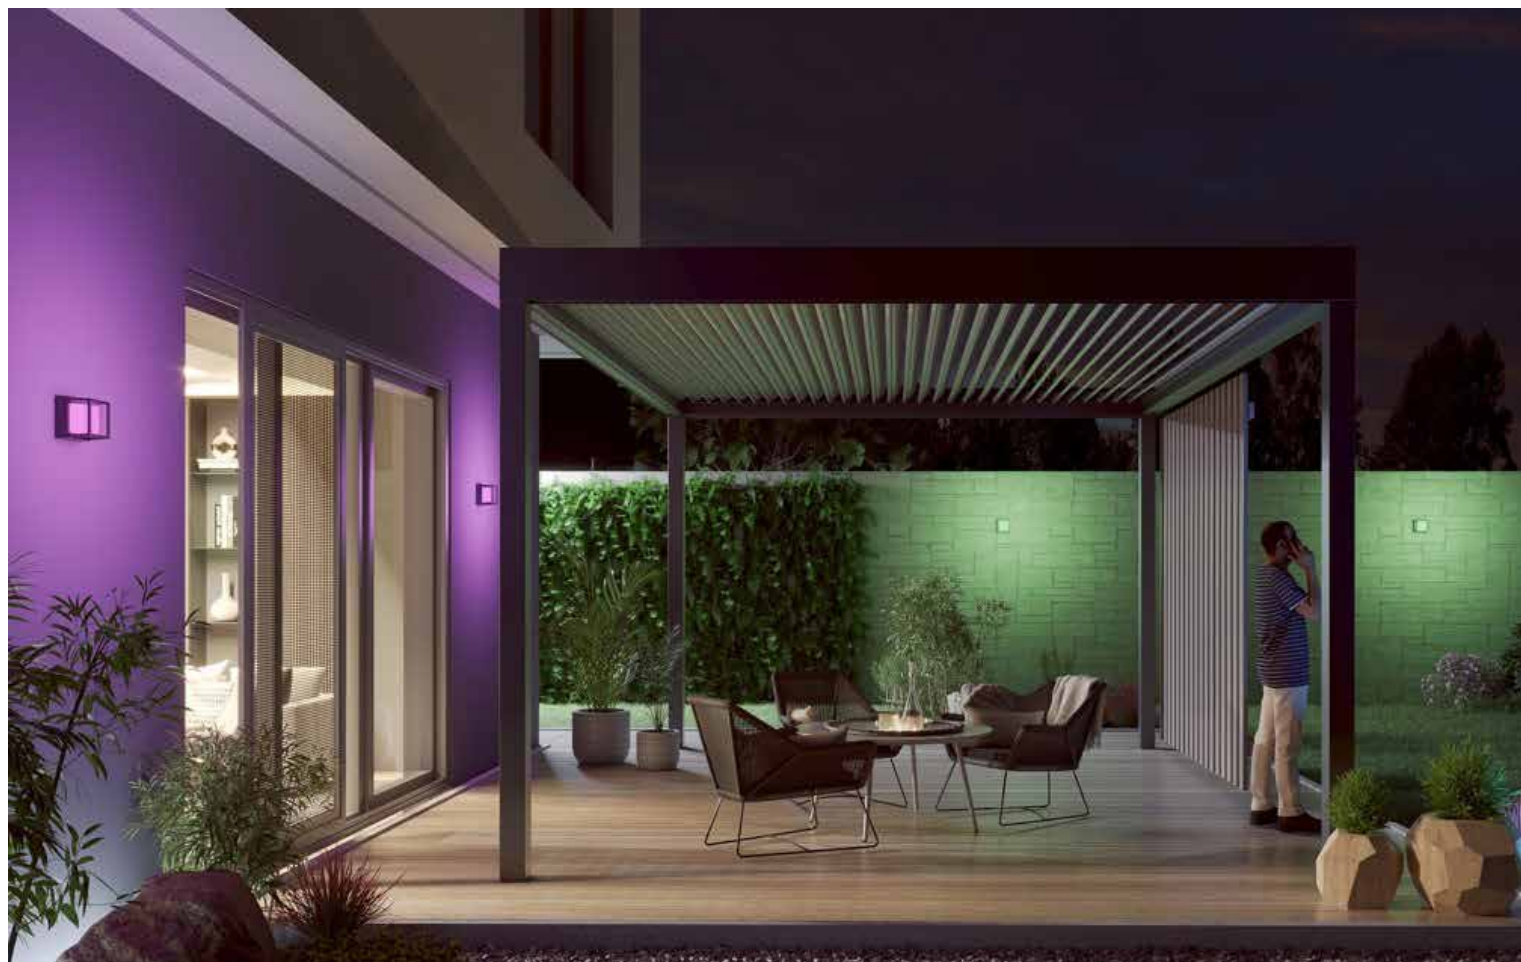

Venkovní osvětlení

NOVINKA

Nástěnné nebo stropní osvětlení 07901L

Inteligentní světlo stmívatelné ,2700-6500K +RGB

↔ 160mm x 160 ↓ 120mm

15W 900lm

IP 67

kov, plast – černá

1999 Kč / 83 €

NOVINKA

Zahradní osvětlení 07902L

Inteligentní světlo stmívatelné ,2700-6500K +RGB

↔ 110mm x 110 ↓ 200mm

10W 800lm

IP 67

kov – černá

1999 Kč / 83 €