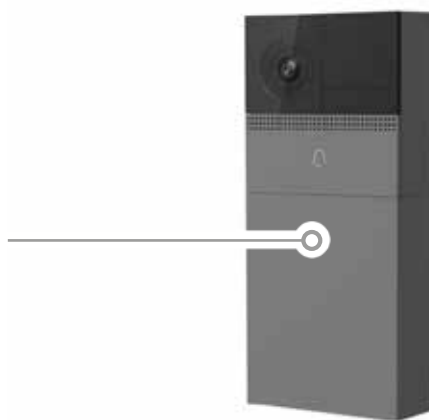

Immax NEO LITE Smart Video zvonek - Inteligentní domovní zvonek posune komunikaci s příchozím na nejvyšší možnou úroveň a to i v případě, že zrovna nejste doma.

Pokud je váš smartphone připojený k internetu, kdykoliv někdo zazvoní na domovní zvonek, zobrazí se na vašem mobilním telefonu oznámení se snímkem z video zvonku. Pomocí obousměrného interkomu a kamery jste schopni s návštěvou vyřídit vše potřebné a usnadnit si tak spoustu zbytečných starostí. V aplikaci lze nastavit automatickou detekci pohybu, tzn. kdykoliv domovní zvonek zaznamená pohyb, pořídí snímek a záznam vám ihned zašle. Zorný úhel kamery je 140°.