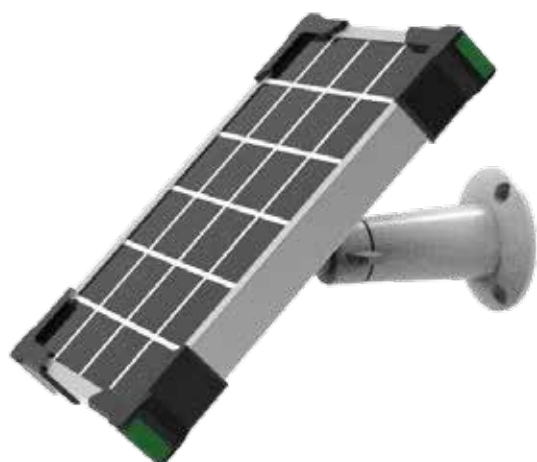

NOVINKA

07744L

NEO solární panel 5V/1A/5W

999 Kč / 42 €

Immax NEO solární panel, solární nabíjení pro zařízení
s micro USB konektorem, kloubový držák k uchycení
Maximální výkon: 5V / 0,6A
Špičkový výkon (P_{MAX}): 3 W
↑ 130 x 184 ↔ 22 mm
IP65