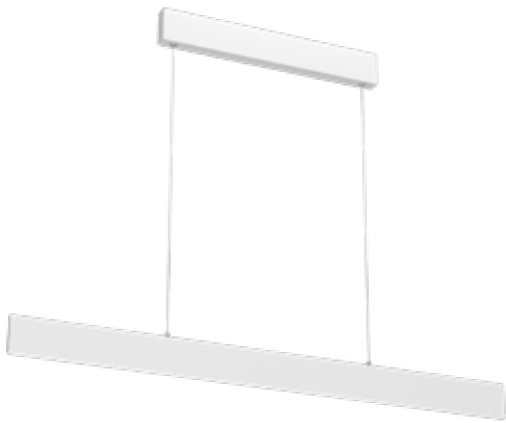

9999 Kč / 417 €

**Pro maximální využití všech funkcí
světel doporučujeme zakoupit Bridge PRO**
(ovládání přes mobilní aplikaci)

07117-2

Inteligentní brána ke vzálenému ovládání Zigbee zařízení

Immax NEO SMART BRIDGE PRO
ZigBee 3.0, WiFi
↑ 60,5x60,5mm ↔ 16,1 mm

699 Kč / 29 €

Liston

Čistá jasná linka, která zná svůj úkol, osvětlit váš jídelní či pracovní stůl bez toho, aby narušila vaši smyslovou pohodu. Nástěnné svítidlo doplňuje nepřímým světlem funkci hlavního závěsu.