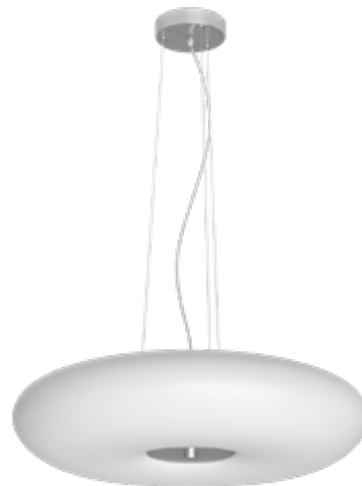

Fuente 07060L

Fuente 07060V

Inteligentní stmívatelné svítidlo
s LED žárovkou (RGB+2700K)
a dálkové ovládání.

Ø 600mm ↓ 120mm ↓ 1200mm
3 x E27 / 07004L / RGB+W
sklo - bílá

4799 Kč / 200 €

bez příslušenství **2500 Kč / 104 €**

Nová lepší cena od PÁNA SVĚTLA