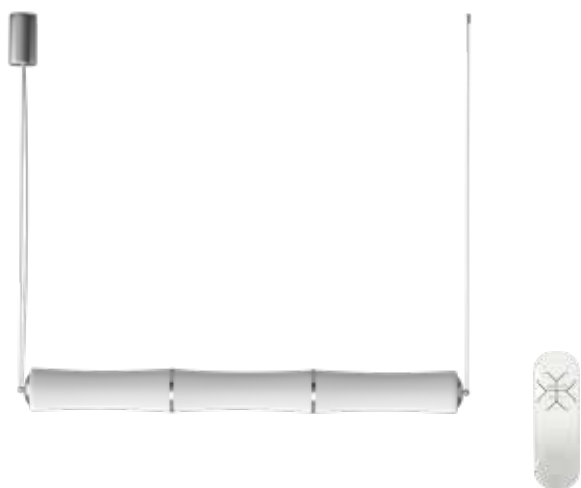

**Bamboos
07103L**

7999 Kč / 333 €

Inteligentní svítidlo s dálkovým ovládáním, stmívatelné a se změnou odstínů bílé barvy.

↔ 1350 ↔ 12,5mm ↓ 1200mm
45W 3150lm
kov, plast