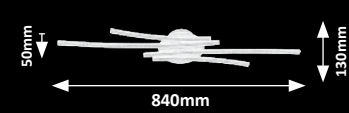

# MEREDITH

2478

2479

2481

**2478** (M) (P)

LED / 20W  
(1440lm, 4000K) incl.  
IP20  
chrome/white

5 998250 324784

**2479** (M) (P)