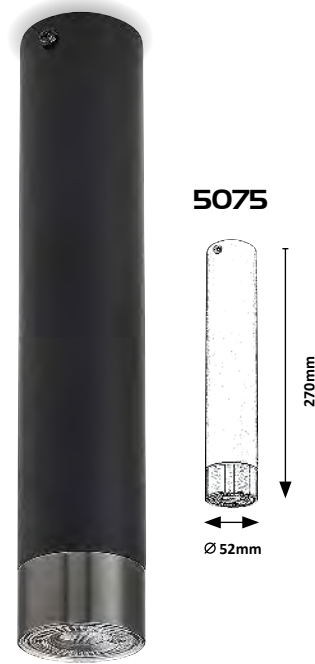

ZIRCON

NEW

5071 **M**
☒ GU10 / 3x max. 5W
IP20
matte black/silver

5073 **M**
☒ GU10 / 2x max. 5W
IP20
matte black/silver

5074 **M**
☒ GU10 / 1x max. 5W
IP20
matte black/silver

5075 **M**
☒ GU10 / 1x max. 5W
IP20
matte black/silver

5076 **M**
☒ GU10 / 1x max. 5W
IP20
matte black/silver