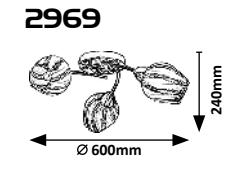

MELISSA

2621 **M G**
E14 / 3x max. 60W
IP20 • 19372
chrome/white/crystal

2622 **M G**
E14 / 5x max. 60W
IP20 • 19372
chrome/white/crystal

DANILO

2968 **M G**
E27 / 1x max. 60W
IP20 • 19251
chrome/white

2969 **M G**
E27 / 3x max. 60W
IP20 • 19251
chrome/white

2970 **M G**
E27 / 5x max. 60W
IP20 • 19251
chrome/white