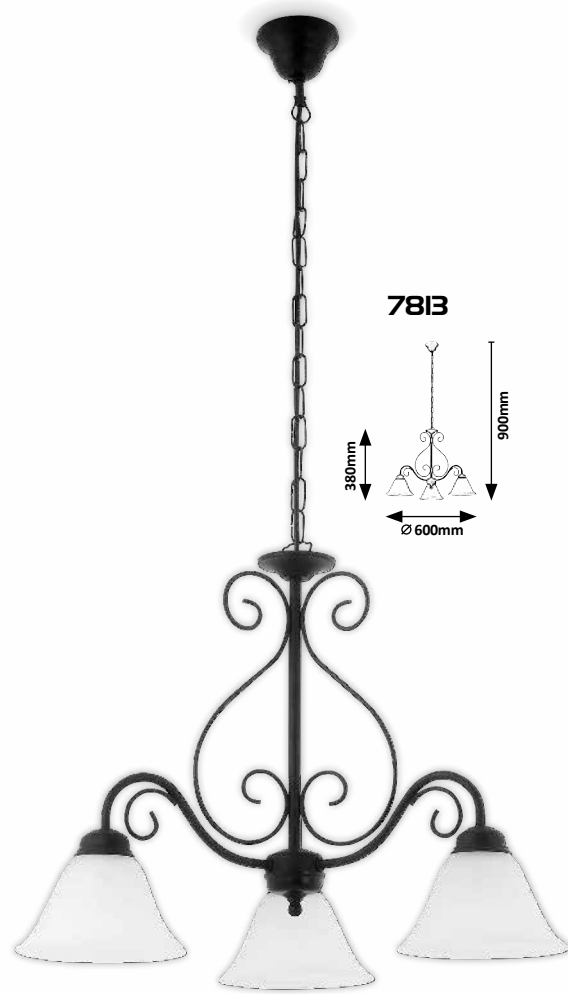

ATHEN

7811 M G

☒ E14 / 1x max. 40W
IP20 • 9290
matte black/alabaster

5 998250 378114

7812 M G

☒ E14 / 1x max. 40W
IP20 • 9290
matte black/alabaster

5 998250 378121

7813 M G

☒ E14 / 3x max. 40W
IP20 • 9290
matte black/alabaster

5 998250 378138

7816 M G

☒ E27 / 1x max. 60W
IP20 • 9571
matte black/alabaster

5 998250 378169