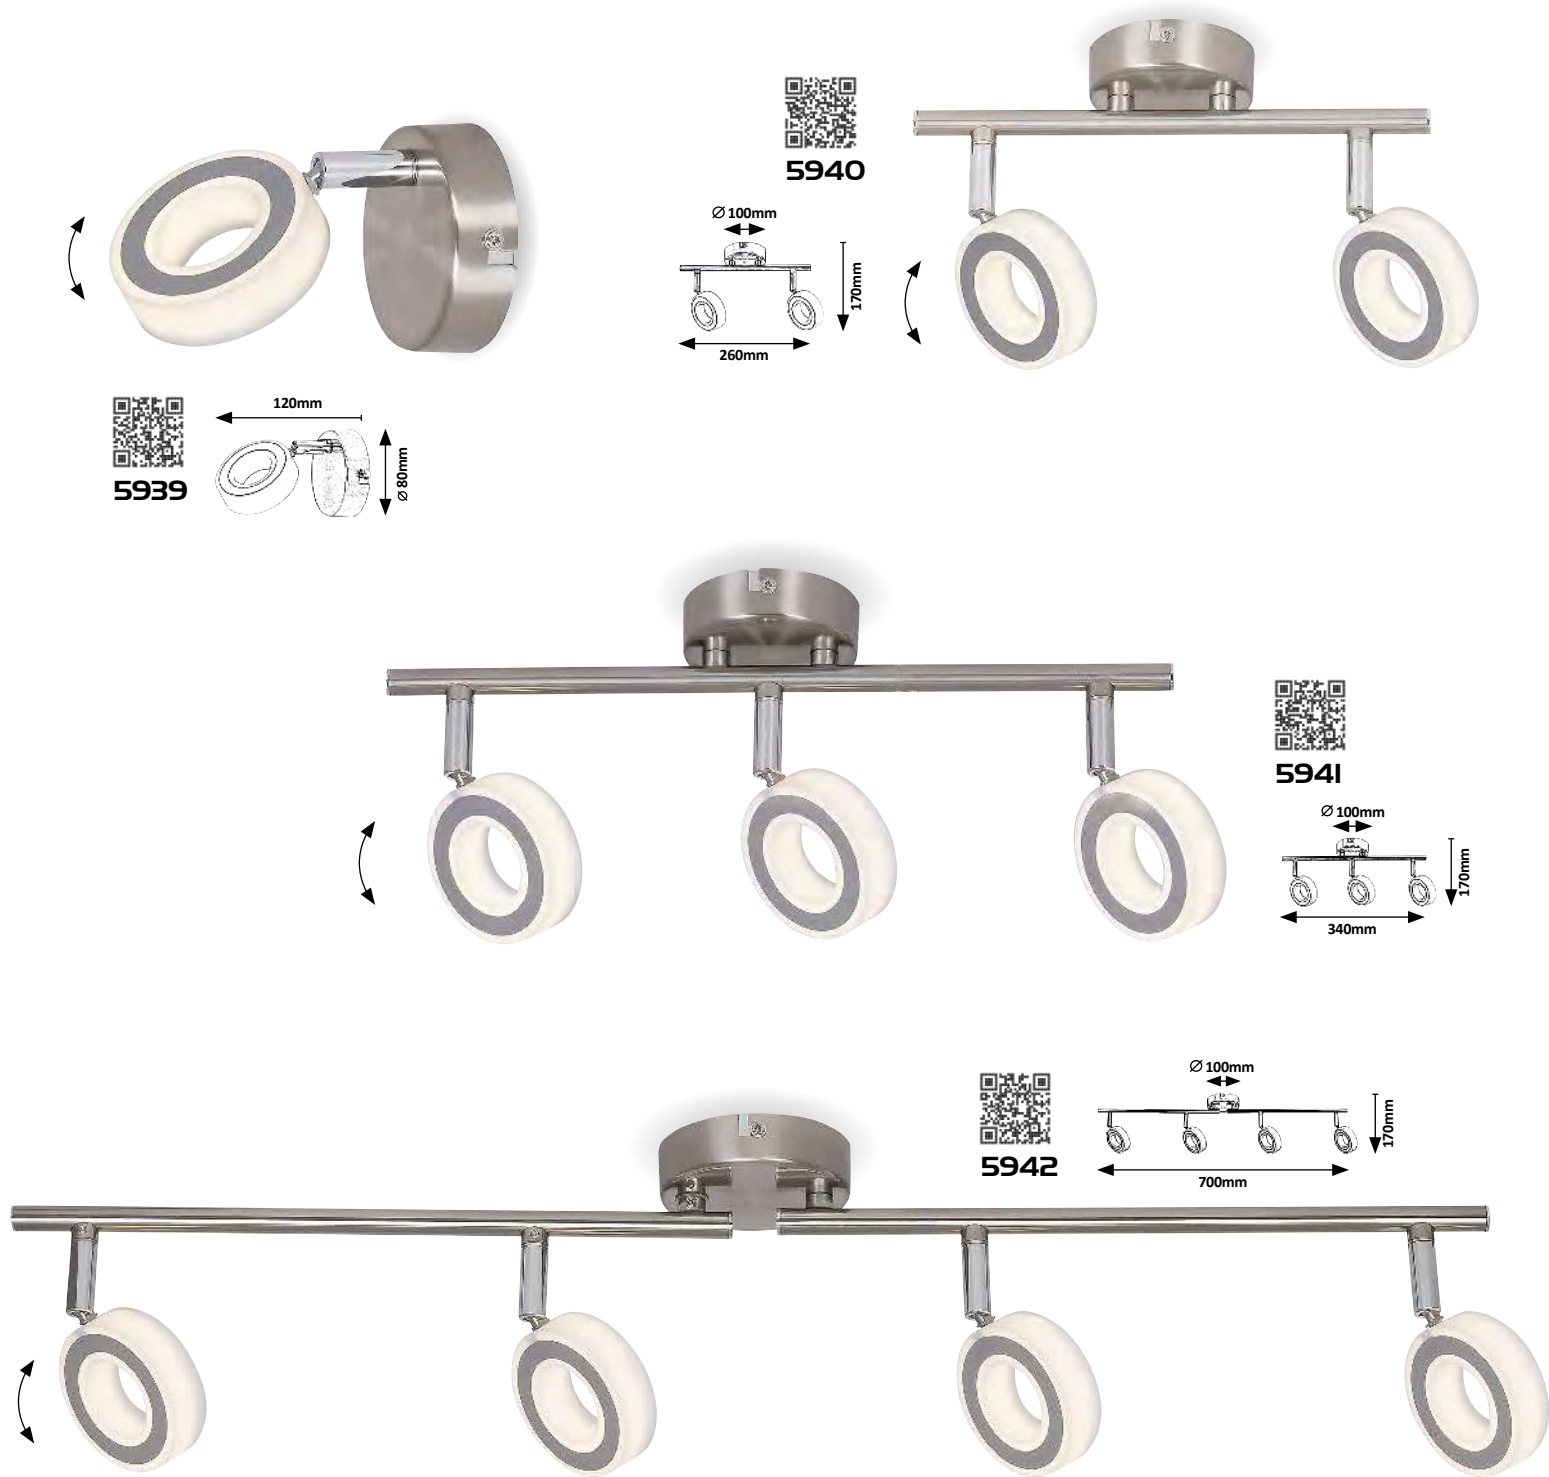

ZORA

5939 (M P)

LED / 4,5W
(400lm, 4000K) incl.
IP20
satin chrome/white

5 998250 359397

5940 (M P)

LED / 9W
(800lm, 4000K) incl.
IP20
satin chrome/white

5 998250 359403

5941 (M P)

LED / 13,5W
(1200lm, 4000K) incl.
IP20
satin chrome/white

5 998250 359410

5942 (M P)

LED / 18W
(1600lm, 4000K) incl.
IP20
satin chrome/white

5 998250 359427

HILARY

5661 (M P)

LED / 5W
(400lm, 4000K) incl.
IP20 • 19736
chrome/white

5 998250 356617

5662 (M P)

LED / 10W
(800lm, 4000K) incl.
IP20 • 19736
chrome/white

5 998250 356624

5663 (M P)

LED / 15W
(1200lm, 4000K) incl.
IP20 • 19736
chrome/white

5 998250 356631

5664 (M P)

LED / 20W
(1600lm, 4000K) incl.
IP20 • 19736
chrome/white

5 998250 356648