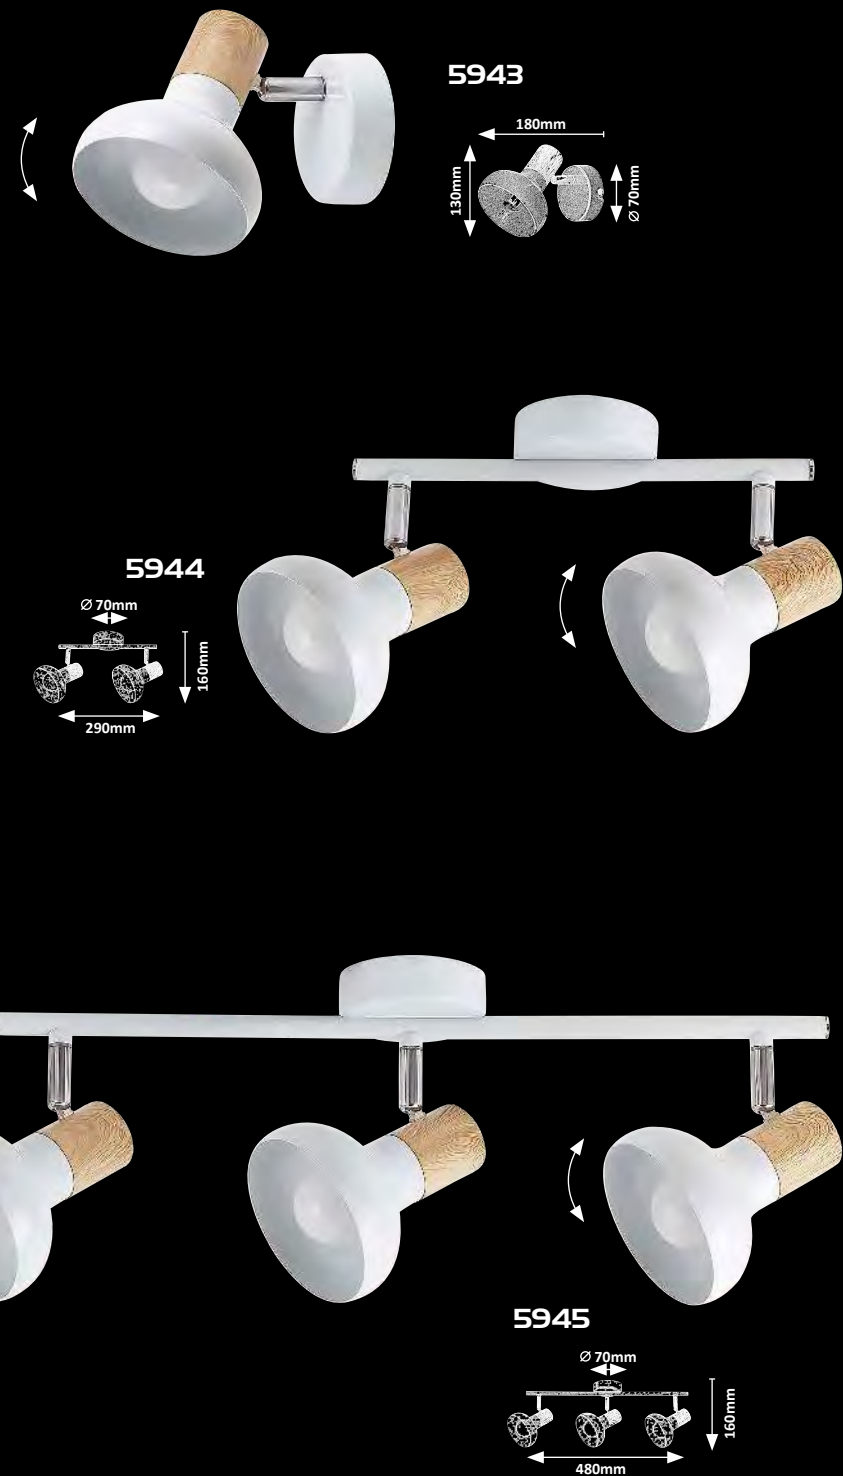

# HOLLY

OTHERS / BEST MATCH 242-245.

**5943** **M**  
 ☒ E14 / 1x max. 40W  
 IP20  
 white/beech

5 998250 359434

**5944** **M**  
 ☒ E14 / 2x max. 40W  
 IP20  
 white/beech

5 998250 359441

**5945** **M**  
 ☒ E14 / 3x max. 40W  
 IP20  
 white/beech