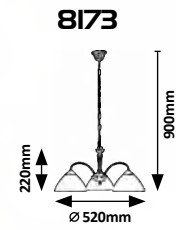

REGINA

8171 M G

☒ E14 / 1x max. 40W
IP20 • 9242
bronze/cream

5 998250 381718

8172 M G

☒ E14 / 1x max. 40W
IP20 • 9243
bronze/cream

5 998250 381725

8173 M G

☒ E14 / 3x max. 40W
IP20 • 9242
bronze/cream

5 998250 381732

8176 M G

☒ E27 / 1x max. 60W
IP20 • 9244
bronze/cream

5 998250 381763

8177 M G

☒ E27 / 2x max. 60W
IP20 • 9243
bronze/cream

5 998250 381770

8175 M G

☒ E14 / 5x max. 40W
IP20 • 9242
bronze/cream

5 998250 381756

8178 M G

☒ E27 / 1x max. 60W
IP20 • 9244
bronze/cream

5 998250 381787