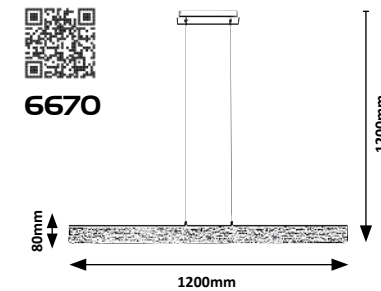

## TITHANIA

**NEW**

6670

**6670**

LED / 24W  
 (1920lm, 2700K-6500K) incl.  
 IP20 •

brushed aluminium/white  
5 998250 366708

**One button = Three functions**  
 Egy gomb = három funkció • Eine Taste = Drei Funktionen