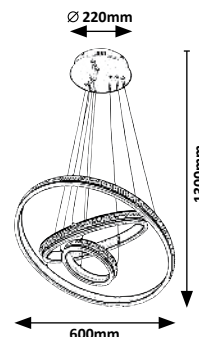

2230

2229 **MA**

LED / 50W
(3150lm, 4000K) incl.
IP20
brushed aluminium/white

5 998250 322292

2230 **MA**

LED / 75W
(4730lm, 4000K) incl.
IP20
brushed aluminium/white

5 998250 322308