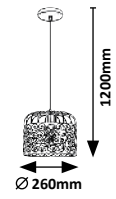

ALESSANDRA

2161

2163

2162

ALESSANDRA

2156

2158

2157

2161 **(M)**
☒ E27 / 1x max. 60W
IP20
matte white

2162 **(M)**
☒ E27 / 2x max. 60W
IP20
matte white

2163 **(M)**
☒ E27 / 3x max. 60W
IP20
matte white

2156 **(M)**
☒ E27 / 1x max. 60W
IP20
matte black

2157 **(M)**
☒ E27 / 2x max. 60W
IP20
matte black

2158 **(M)**
☒ E27 / 3x max. 60W
IP20
matte black