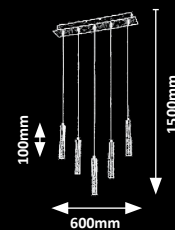

BRIELLA

RHEIA

WATERFALL

WARM White

5 YEARS WARRANTY
LED built-in
WARM White
G A G

5764

6449

6446

6447

2623 MG

28W (370lm, 2700K) incl.
G9 / 5x max. 28W
IP20 • 19476
chrome/white

5 998250 326238

2624 MG

28W (370lm, 2700K) incl.
G9 / 8x max. 28W
IP20 • 19476
chrome/white

5 998250 326245

5764 MP

LED / 25W
(2000lm, 3000K) incl.
IP20 • 19297
chrome/transparent

5 998250 357645

6446 MGGC

E14 / 1x max. 40W
IP20 • 19169, 19170
chrome/crystal

5 998250 364469

6447 MGGC

E14 / 3x max. 40W
IP20 • 19169, 19170
chrome/crystal

5 998250 364476

6449 MGGC

E14 / 1x max. 40W
IP20 • 19170, 19171
chrome/crystal

5 998250 364490