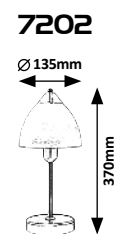

TRISTAN

FRANCESCA

OTHERS / BEST MATCH 227.

☒ E14 / 1x max. 40W
IP20 • 9198
satin chrome/alabaster

5 998250 372013

7202 M G

☒ E14 / 1x max. 40W
IP20 • 9198
9698
satin chrome/alabaster

5 998250 372020

7203 M G

☒ E14 / 3x max. 40W
IP20 • 9198
satin chrome/alabaster

5 998250 372037

7205 M G

☒ E14 / 5x max. 40W
IP20 • 9198
satin chrome/alabaster

5 998250 372051

7361 M G

☒ E14 / 1x max. 40W
IP20 • 9442
satin chrome/alabaster

5 998250 373614

7363 M G

☒ E14 / 3x max. 40W
IP20 • 9442
satin chrome/alabaster

5 998250 373638

☒ E14 / 5x max. 40W
IP20 • 9442
satin chrome/alabaster

5 998250 373652