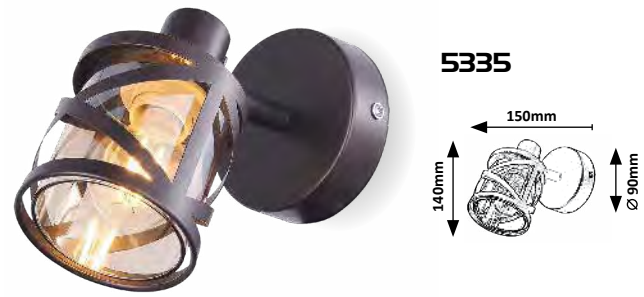

OBERON

5335