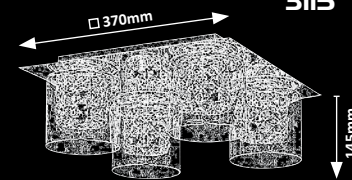

DUCHESS

NEW

3113

3114

3113 **MG**

☒ G9 / 1x max. 40W
IP20
▲ 19875 • ▲ 19876
chrome/transparent

3114 **MG**

☒ G9 / 1x max. 40W
IP20
▲ 19877 • ▲ 19878
chrome/transparent

DUCHESS

NEW

3115

3117

3116

3115 **MG**

☒ G9 / 4x max. 40W
IP20
▲ 19875 • ▲ 19876
chrome/transparent

3116 **MG**

☒ G9 / 4x max. 40W
IP20
▲ 19877 • ▲ 19878
chrome/transparent

3117 **MG**

☒ G9 / 5x max. 40W
IP20
▲ 19877 • ▲ 19878
chrome/transparent