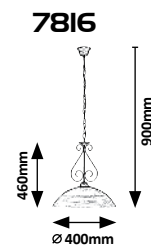

ATHEN

7811 M G

☒ E14 / 1x max. 40W
IP20 • 9290
matte black/alabaster

5 998250 378114

7812 M G

☒ E14 / 1x max. 40W
IP20 • 9290
matte black/alabaster

5 998250 378121

7813 M G

☒ E14 / 3x max. 40W
IP20 • 9290
matte black/alabaster

5 998250 378138

7816 M G

☒ E27 / 1x max. 60W
IP20 • 9571
matte black/alabaster

5 998250 378169

ATHEN

3722

3723

3721 M G

☒ E14 / 1x max. 60W
IP20 • 9572
black/alabaster

5 998250 337210

3722 M G

☒ E27 / 2x max. 60W
IP20 • 9573
black/alabaster

5 998250 337227

3723 M G

☒ E27 / 3x max. 60W
IP20 • 9574
black/alabaster

5 998250 337234

7815 M G

☒ E14 / 5x max. 40W
IP20 • 9290
matte black/alabaster

5 998250 378152