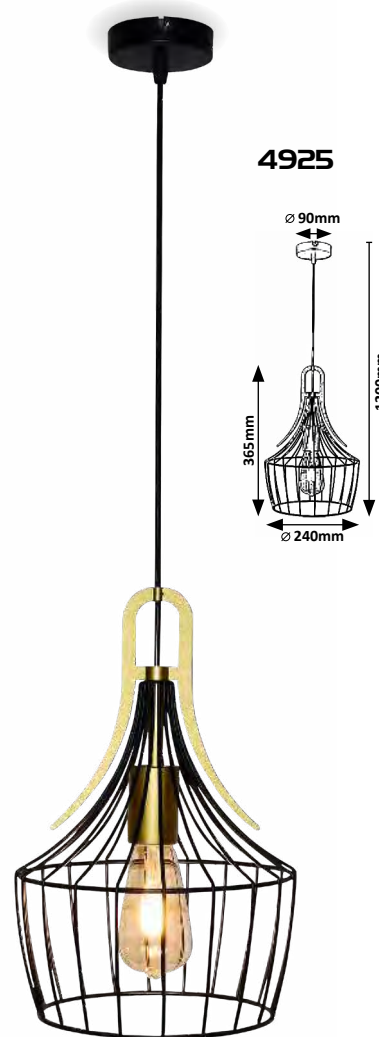

4925

Ø 90mm

1200mm

365mm

Ø 240mm