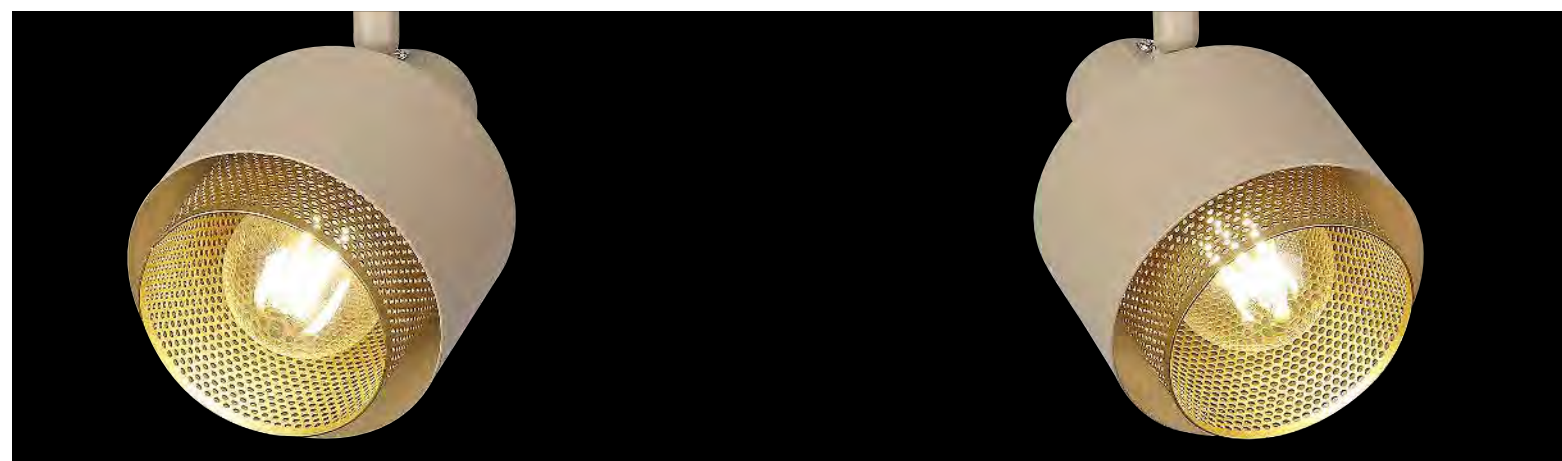

FEDORA

3547 **(M)**
☒ E14 / 1x max. 40W
IP20
brown/gold

3548 **(M)**
☒ E14 / 2x max. 40W
IP20
brown/gold

3549 **(M)**
☒ E14 / 3x max. 40W
IP20
brown/gold

3550 **(M)**
☒ E14 / 4x max. 40W
IP20
brown/gold