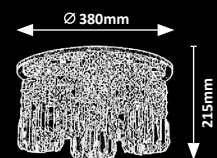

ROSANNA

3569

3570

3569 **M G**

☒ G9 / 1x max. 40W
IP20 • 19922
chrome/transparent

3570 **M G**

☒ G9 / 5x max. 40W
IP20 • 19924
chrome/transparent

MARCELLA

2451

DANIELLE

2448

2449

2451 **M G**

☒ LED / 18W
(1550lm, 4000K) incl.
IP20 • 19511
chrome/transparent crystal

2448 **MAG**

☒ LED / 21W
(1750lm, 4000K) incl.
IP20
chrome/transparent crystal

2449 **MAG**

☒ LED / 18W
(1500lm, 4000K) incl.
IP20
chrome/transparent crystal