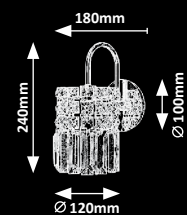

ROSANNA

3569

3570

3569 **M G**

☒ G9 / 1x max. 40W
IP20 • 19922
chrome/transparent

3570 **M G**

☒ G9 / 5x max. 40W
IP20 • 19924
chrome/transparent

MARCELLA

2451

DANIELLE

2448

2449

2451 **M G**

☒ LED / 18W
(1550lm, 4000K) incl.
IP20 • 19511
chrome/transparent crystal

2448 **MAG**

☒ LED / 21W
(1750lm, 4000K) incl.
IP20
chrome/transparent crystal

2449 **MAG**

☒ LED / 18W
(1500lm, 4000K) incl.
IP20
chrome/transparent crystal