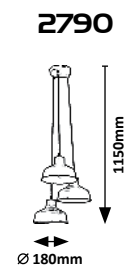

OWEN

TEXTILE CABLE