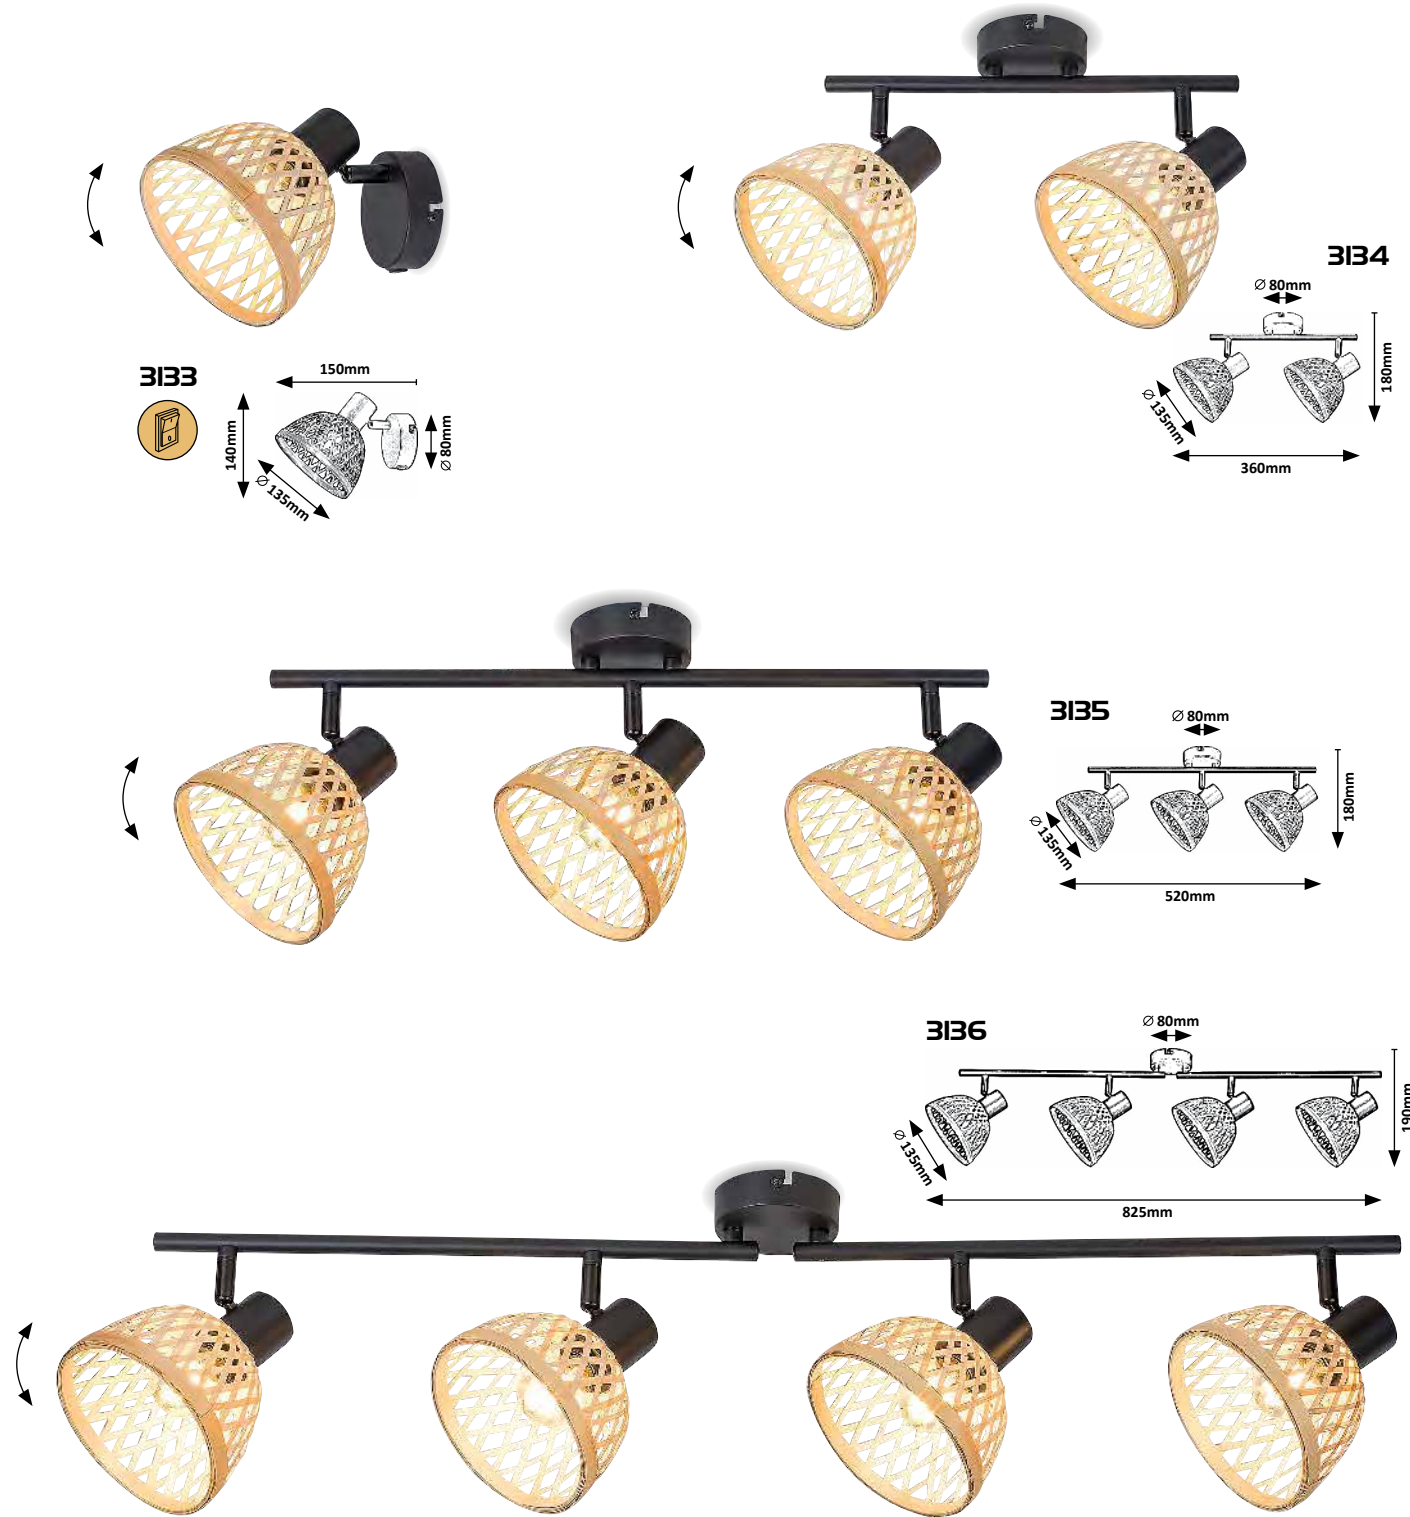

RATTAN

NEW

3133 (M) (RA)

☒ E14 / 1x max. 15W
IP20 • 19835
matte black/natural

5 998250 331331

3134 (M) (RA)

☒ E14 / 2x max. 15W
IP20 • 19835
matte black/natural

5 998250 331348

3135 (M) (RA)

☒ E14 / 3x max. 15W
IP20 • 19835
matte black/natural

5 998250 331355

3136 (M) (RA)

☒ E14 / 4x max. 15W
IP20 • 19835
matte black/natural

5 998250 331362