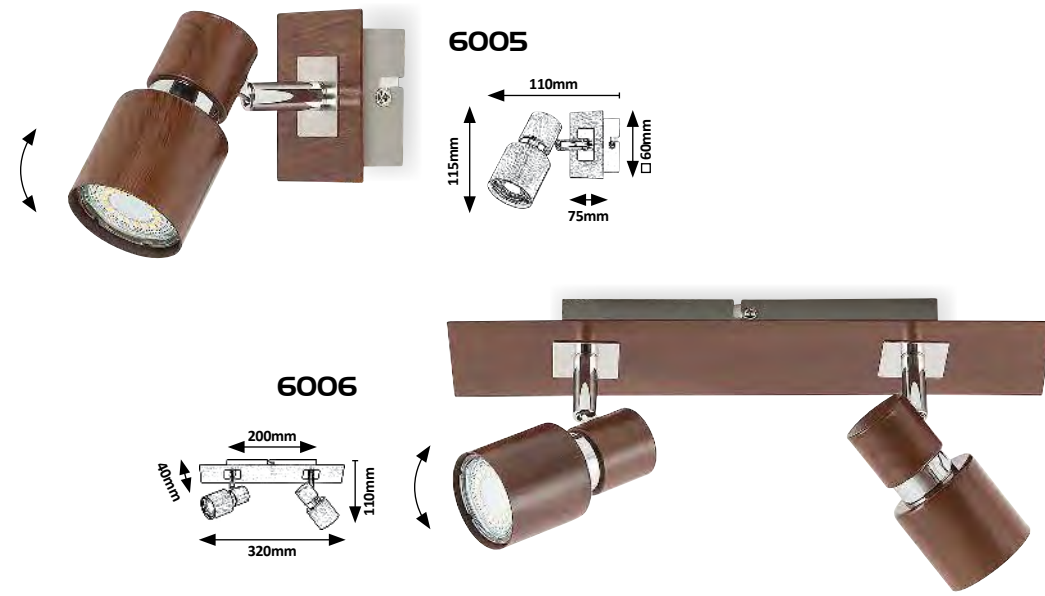

MERKUR

MERKUR

6005 (M)

☒ GU10 / 1x max. 50W
IP20
wenge/chrome

5 998250 360058

6006 (M)

☒ GU10 / 2x max. 50W
IP20
wenge/chrome

5 998250 360065

6007 (M)

☒ GU10 / 3x max. 50W
IP20
wenge/chrome

5 998250 360072

6008 (M)

☒ GU10 / 4x max. 50W
IP20
wenge/chrome

5 998250 360089

6125 (M)

☒ GU10 / 1x max. 50W
IP20 • ☐
silver oak/chrome

5 998250 361253

6126 (M)

☒ GU10 / 2x max. 50W
IP20 • ☐
silver oak/chrome

5 998250 361260

6127 (M)

☒ GU10 / 3x max. 50W
IP20
silver oak/chrome

5 998250 361277

6128 (M)

☒ GU10 / 4x max. 50W
IP20
silver oak/chrome

5 998250 361284