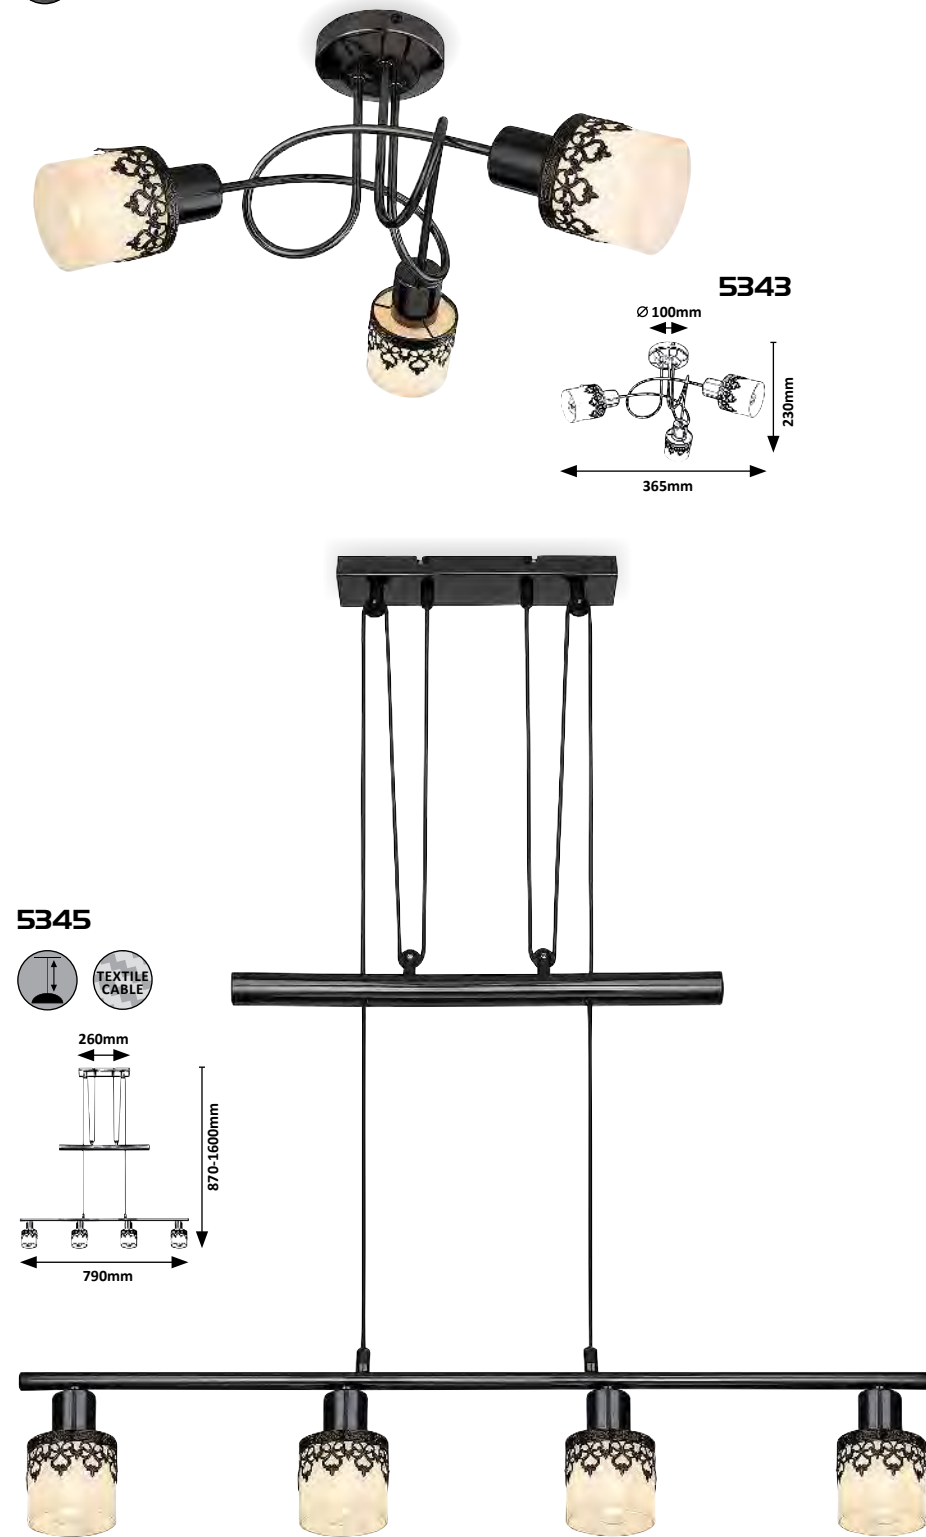

LACEY

METAL BLACK

5343 **M G**

☒ E14 / 3x max. 40W
IP20 • 19825
black/white/chrome

5345 **M G**

☒ E14 / 4x max. 40W
IP20 • 19825
black/white/chrome