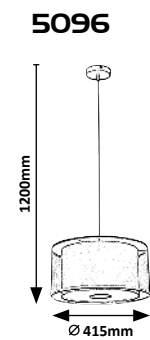

ANETA

5093 (M) (T)
☒ E27 / G45 / 1x max. 40W
IP20 • 19856
black/beige

5094 (M) (T)
☒ E27 / 1x max. 40W
IP20 • 19857
black/beige

5095 (M) (T)
☒ E27 / 1x max. 40W
IP20 • 19858
black/beige

5096 (M) (T)
☒ E27 / G45 / 3x max. 40W
IP20 • 19859
black/beige

5097 (M) (T)
☒ E27 / G45 / 3x max. 40W
IP20 • 19859
black/beige