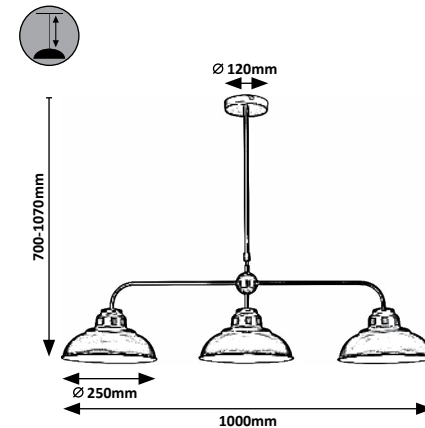

DRAGAN

NEW

5307

5308

5307 (M)

☒ E27 / 1x max. 60W
IP20
matte black/white

5 998250 353074

5308 (M)

☒ E27 / 1x max. 60W
IP20
matte black/white

5 998250 353081

DRAGAN

NEW

5309

5310

5309 (M)

☒ E27 / 3x max. 60W
IP20
matte black/white

5 998250 353098

5310 (M)

☒ E27 / 1x max. 60W
IP20 • ☒
matte black/white

5 998250 353104