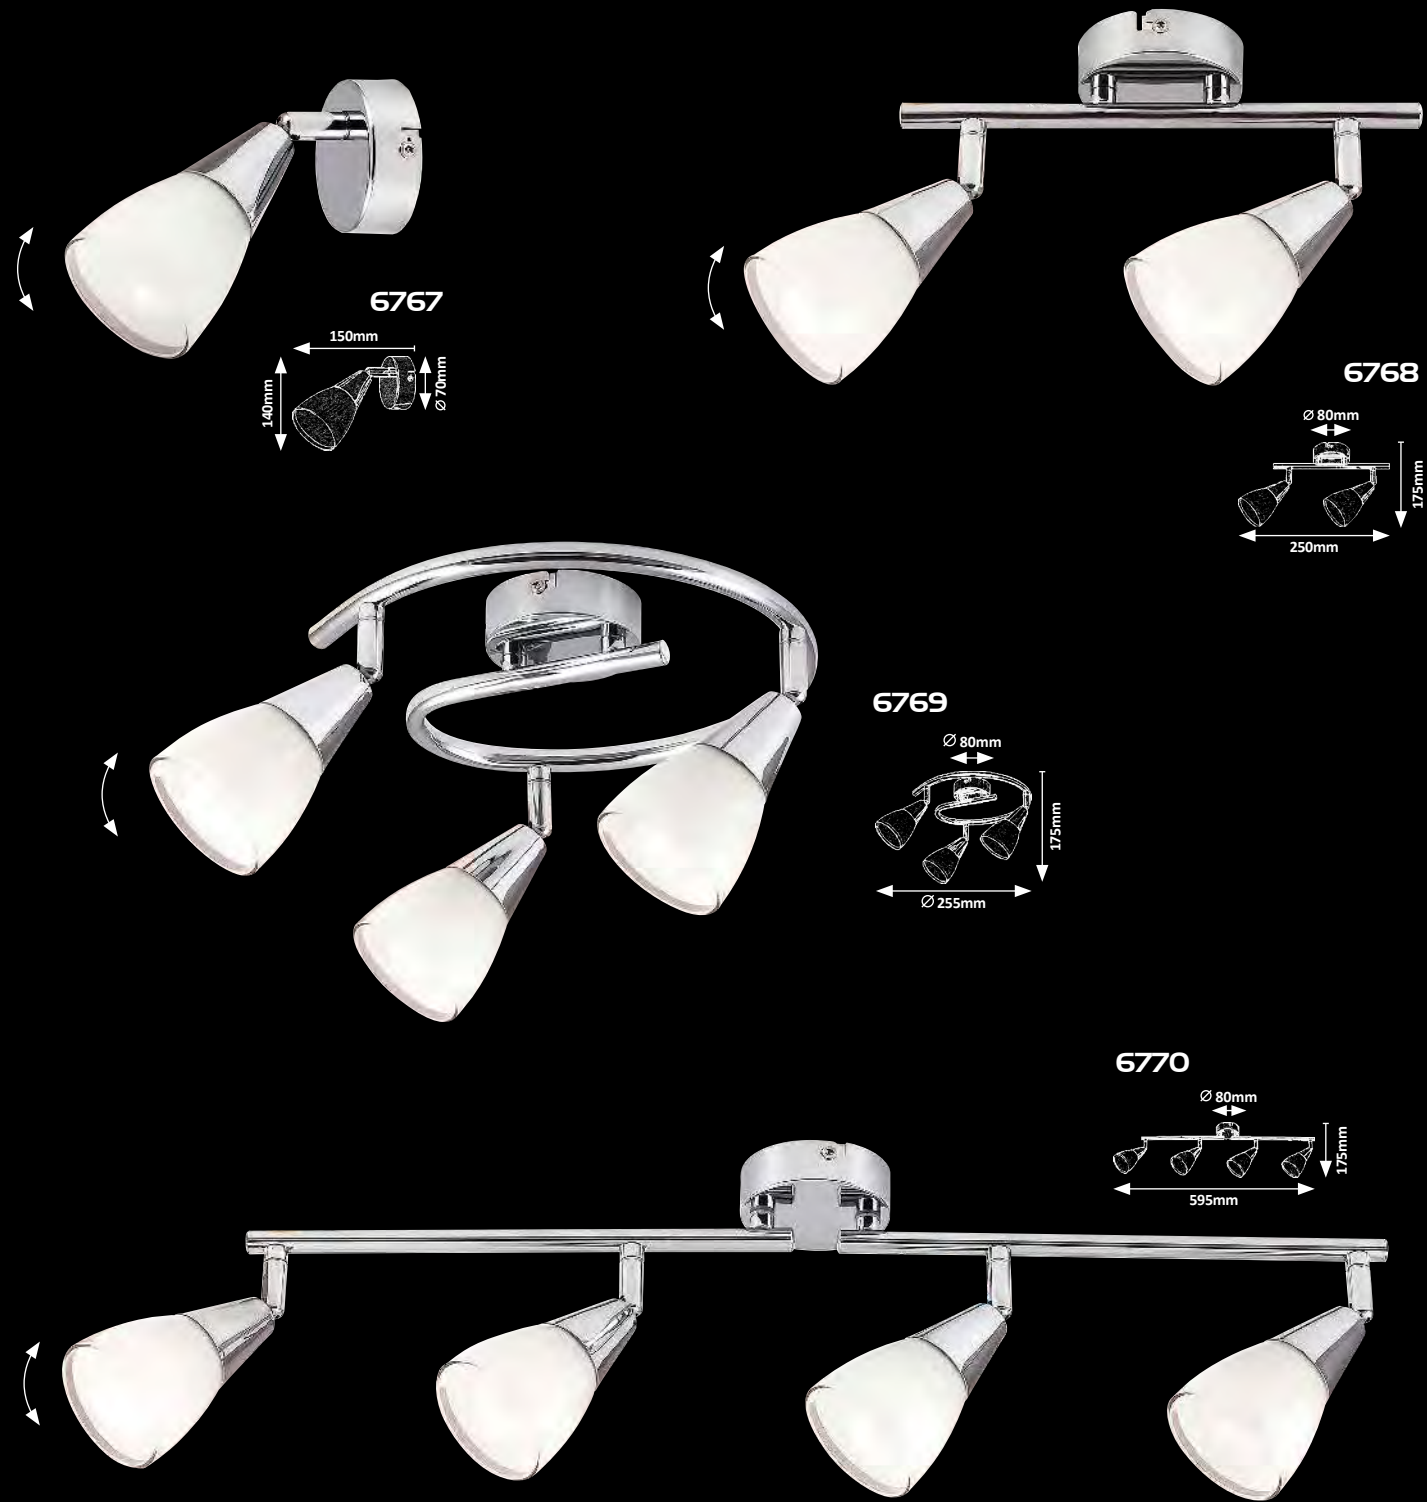

NICOLETTE

6767 MG

☒ E14 / 1x max. 40W
IP20 • 19423
chrome/white

5 998250 367675

6768 MG

☒ E14 / 2x max. 40W
IP20 • 19423
chrome/white

5 998250 367682

6769 MG

☒ E14 / 3x max. 40W
IP20 • 19423
chrome/white

5 998250 367699

6770 MG

☒ E14 / 4x max. 40W
IP20 • 19423
chrome/white

5 998250 367705