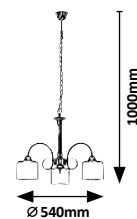

EDITH

7275

AURELIA

☒ E27 / 1x max. 60W
IP20 • 19555
antique bronze/opal glass

5 998250 372747

7275 M G

☒ E27 / 3x max. 60W
IP20 • 19555
antique bronze/opal glass

5 998250 372754

7276 M G

☒ E27 / 5x max. 60W
IP20 • 19555
antique bronze/opal glass

5 998250 372761

7137 M G

☒ E27 / 1x max. 25W
IP20 • 19481
bronze/white

5 998250 371375

7139 M G

☒ E27 / 2x max. 60W
IP20 • 19442
bronze/white

5 998250 371399

7140 M G

☒ E14 / 5x max. 40W
IP20 • 19482
bronze/white

5 998250 371405