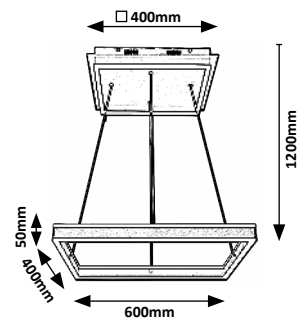

QUADRO

NEW

3085

3085

LED / 60W
(1670lm, 4000K) incl.
IP20
matte black/white

5 998250 330853

TITHANIA

NEW

6670

6670

LED / 24W
(1920lm, 2700K-6500K) incl.
IP20 •

brushed aluminium/white
5 998250 366708

One button = Three functions
Egy gomb = három funkció • Eine Taste = Drei Funktionen

Quick Press = ON/OFF
Rövid Nyomás = Be-/kikapcsolás • Kurz drücken = Ein-/Ausschalten

Quick Press = Colour Temperature Changing
Rövid nyomás = Színhőmérséklet változtatás
Kurz drücken = Änderung der Farbtemperatur

Long Press = Dimming
Hosszú nyomás = Fényerő szabályozás
Lange drücken = Dimmen