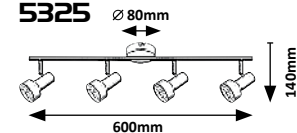

# KONRAD

5322

5323

5324

5325

**5322** (M)  
 ☒ GU10 / 1x max. 50W  
 IP20  
 black

5 998250 353227

**5323** (M)  
 ☒ GU10 / 2x max. 50W  
 IP20  
 black