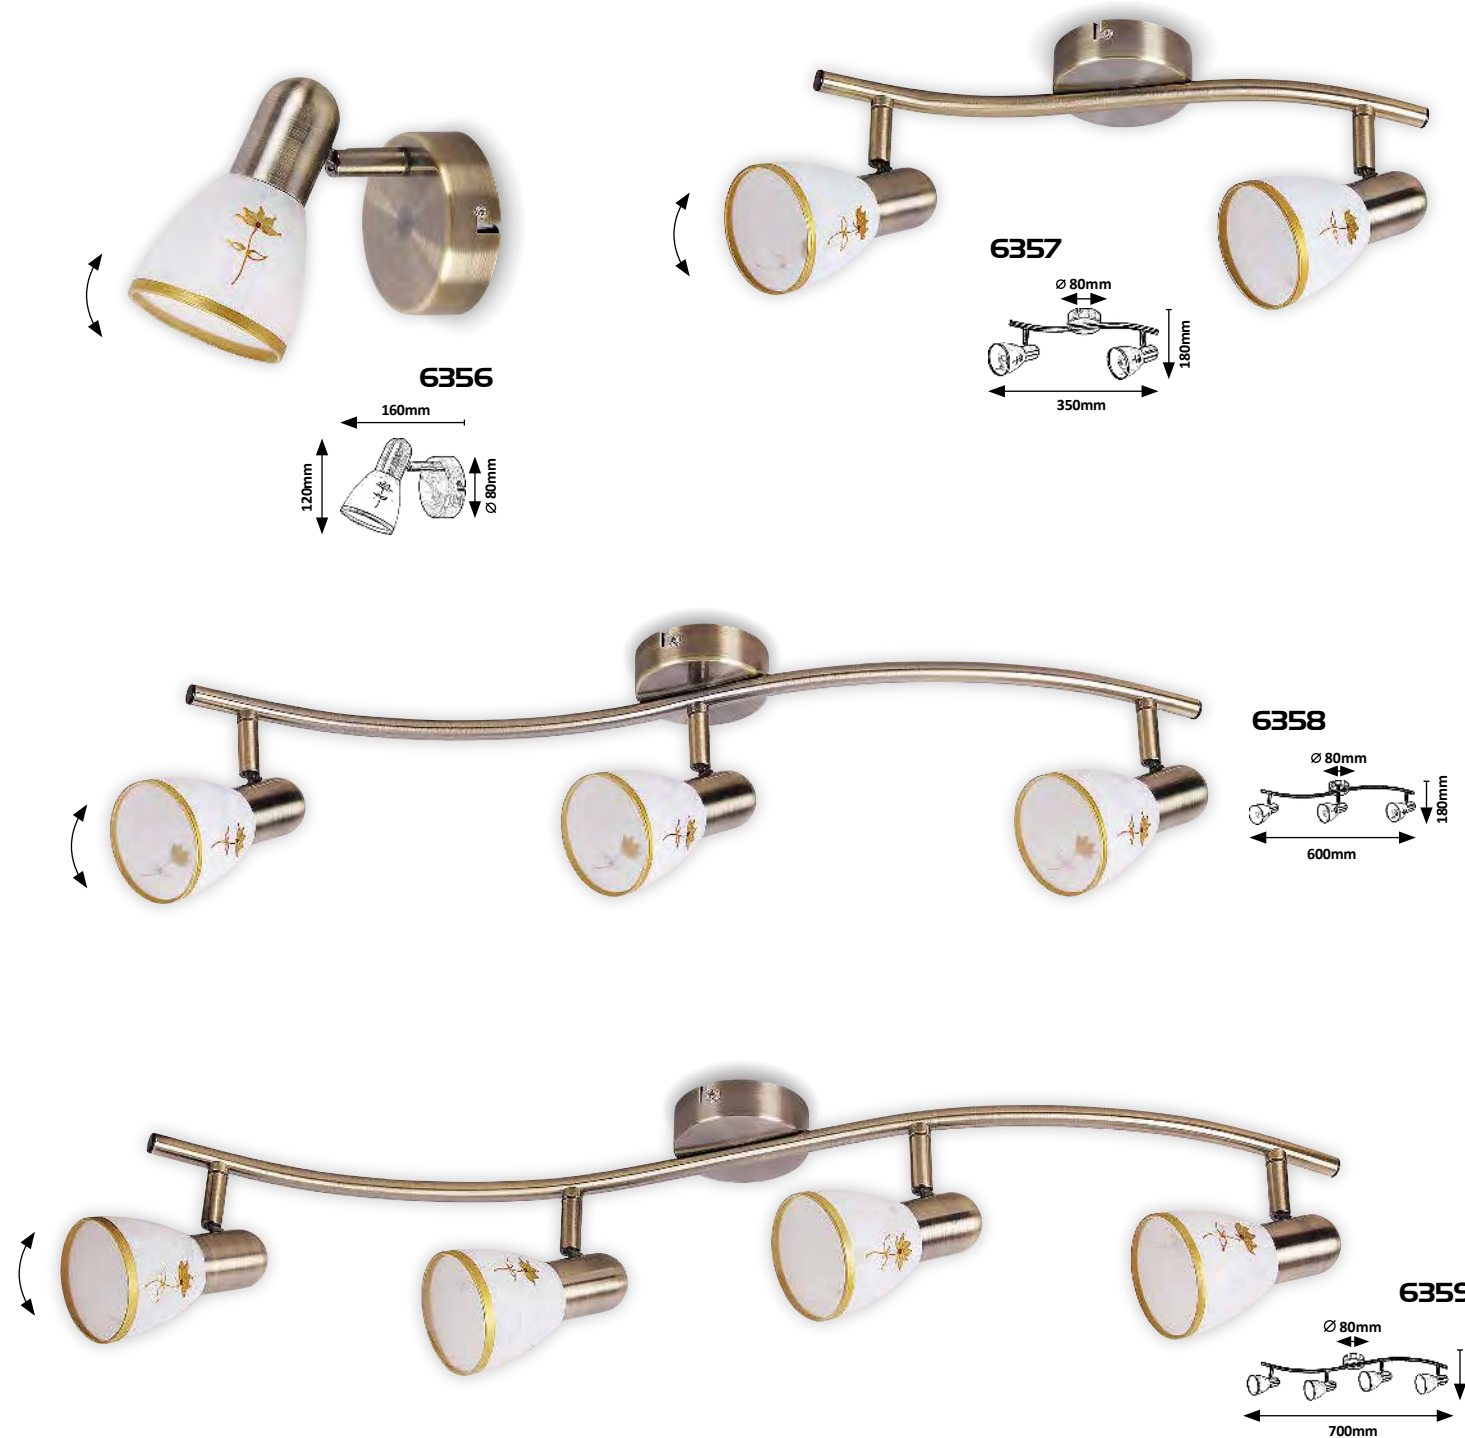

ART FLOWER

OTHERS / BEST MATCH 224-225.

6356 MG E14 / 1x max. 40W IP20 • 1279 alabaster/bronze

6357 MG E14 / 2x max. 40W IP20 • 1279 alabaster/bronze

6358 MG E14 / 3x max. 40W IP20 • 1279 alabaster/bronze

6359 MG E14 / 4x max. 40W IP20 • 1279 alabaster/bronze