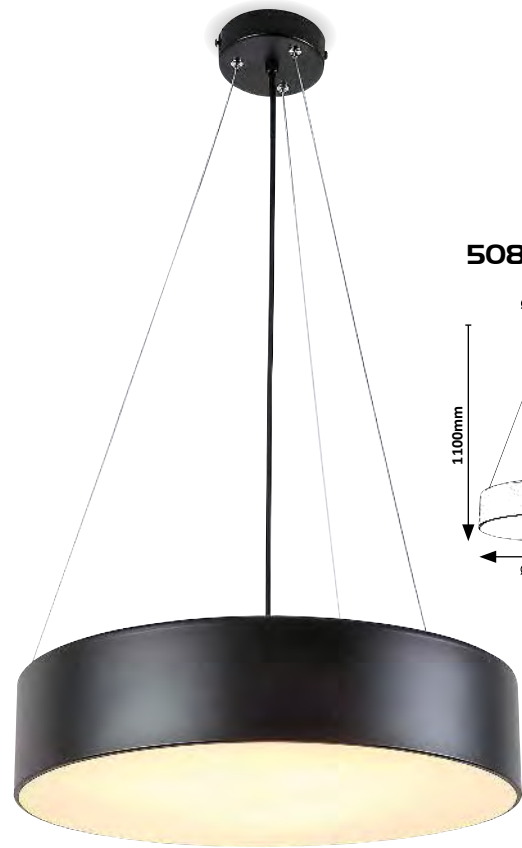

RENATA

NEW

5081 (M) (A)
☒ E27 / G45 / 3x max. 10W
IP20 • 19837
matte black/white

5 998250 350813

5082 (M) (A)
☒ E27 / G45 / 3x max. 10W
IP20 • 19837
matte black/white

5 998250 350820

5083 (M) (A)
☒ E27 / G45 / 3x max. 10W
IP20 • 19837
matte white/white

5 998250 350837

5084 (M) (A)
☒ E27 / G45 / 3x max. 10W
IP20 • 19837
matte white/white

5 998250 350844