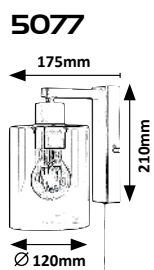

MIROSLAW

OTHERS / BEST MATCH 17.