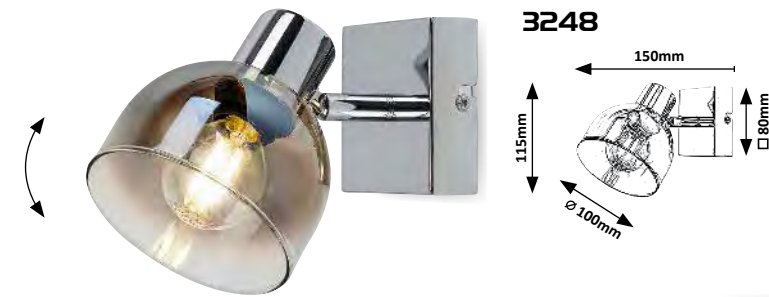

TARIEN

NEW

3248