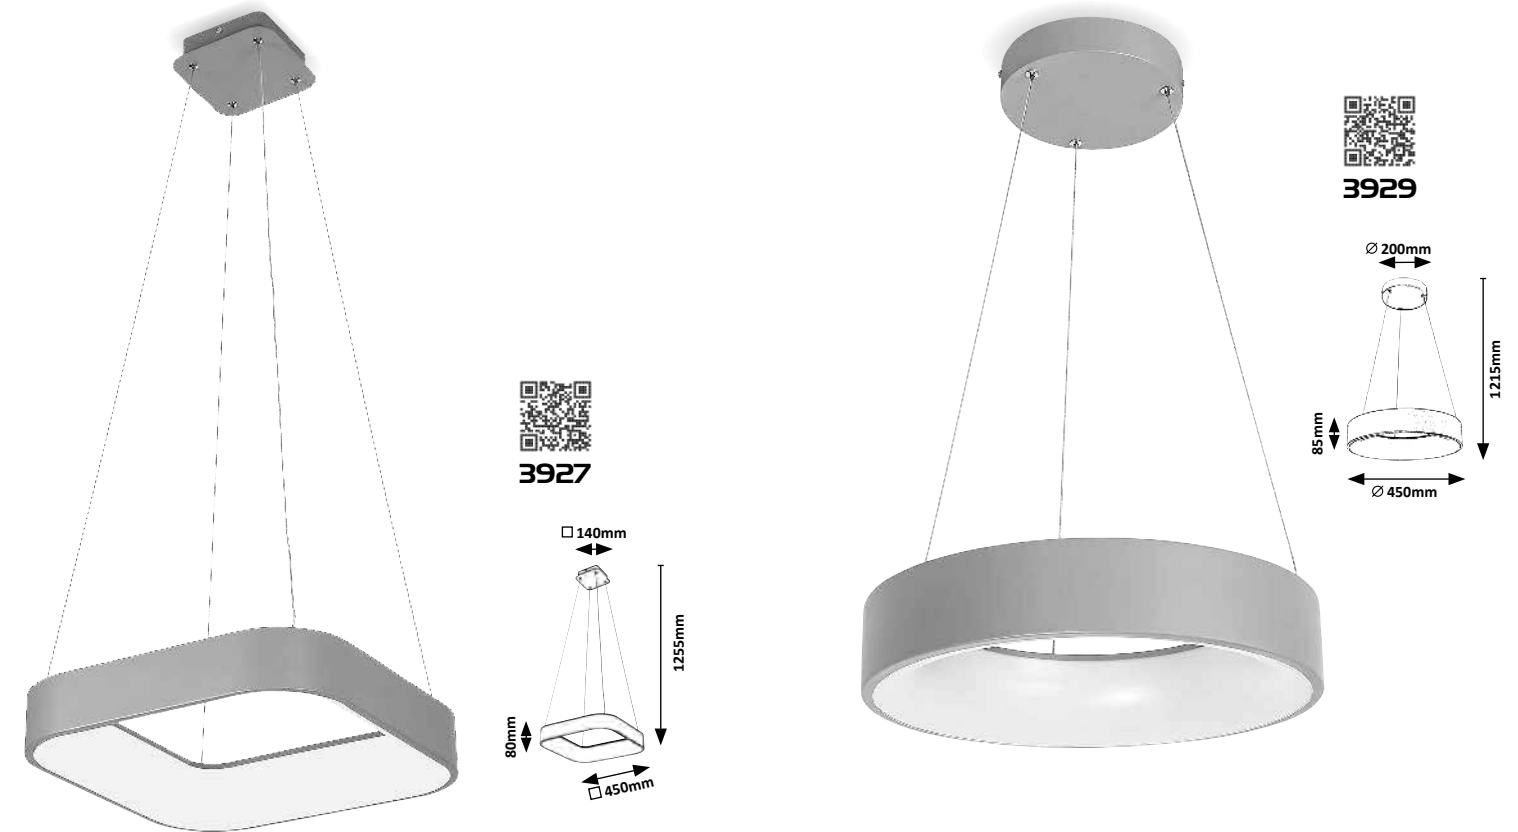

ADELINE

3926 (M A)

LED / 28W
(1800lm, 3000K-6000K) incl.
IP20 • 532
grey/white

5 998250 339269

3927 (M A)

LED / 28W
(1800lm, 3000K-6000K) incl.
IP20 • 532
grey/white

5 998250 339276

3928 (M A)

LED / 24W
(1500lm, 3000K-6000K) incl.
IP20 • 532
grey/white

5 998250 339283

3929 (M A)

LED / 24W
(1500lm, 3000K-6000K) incl.
IP20 • 532
grey/white

5 998250 339290