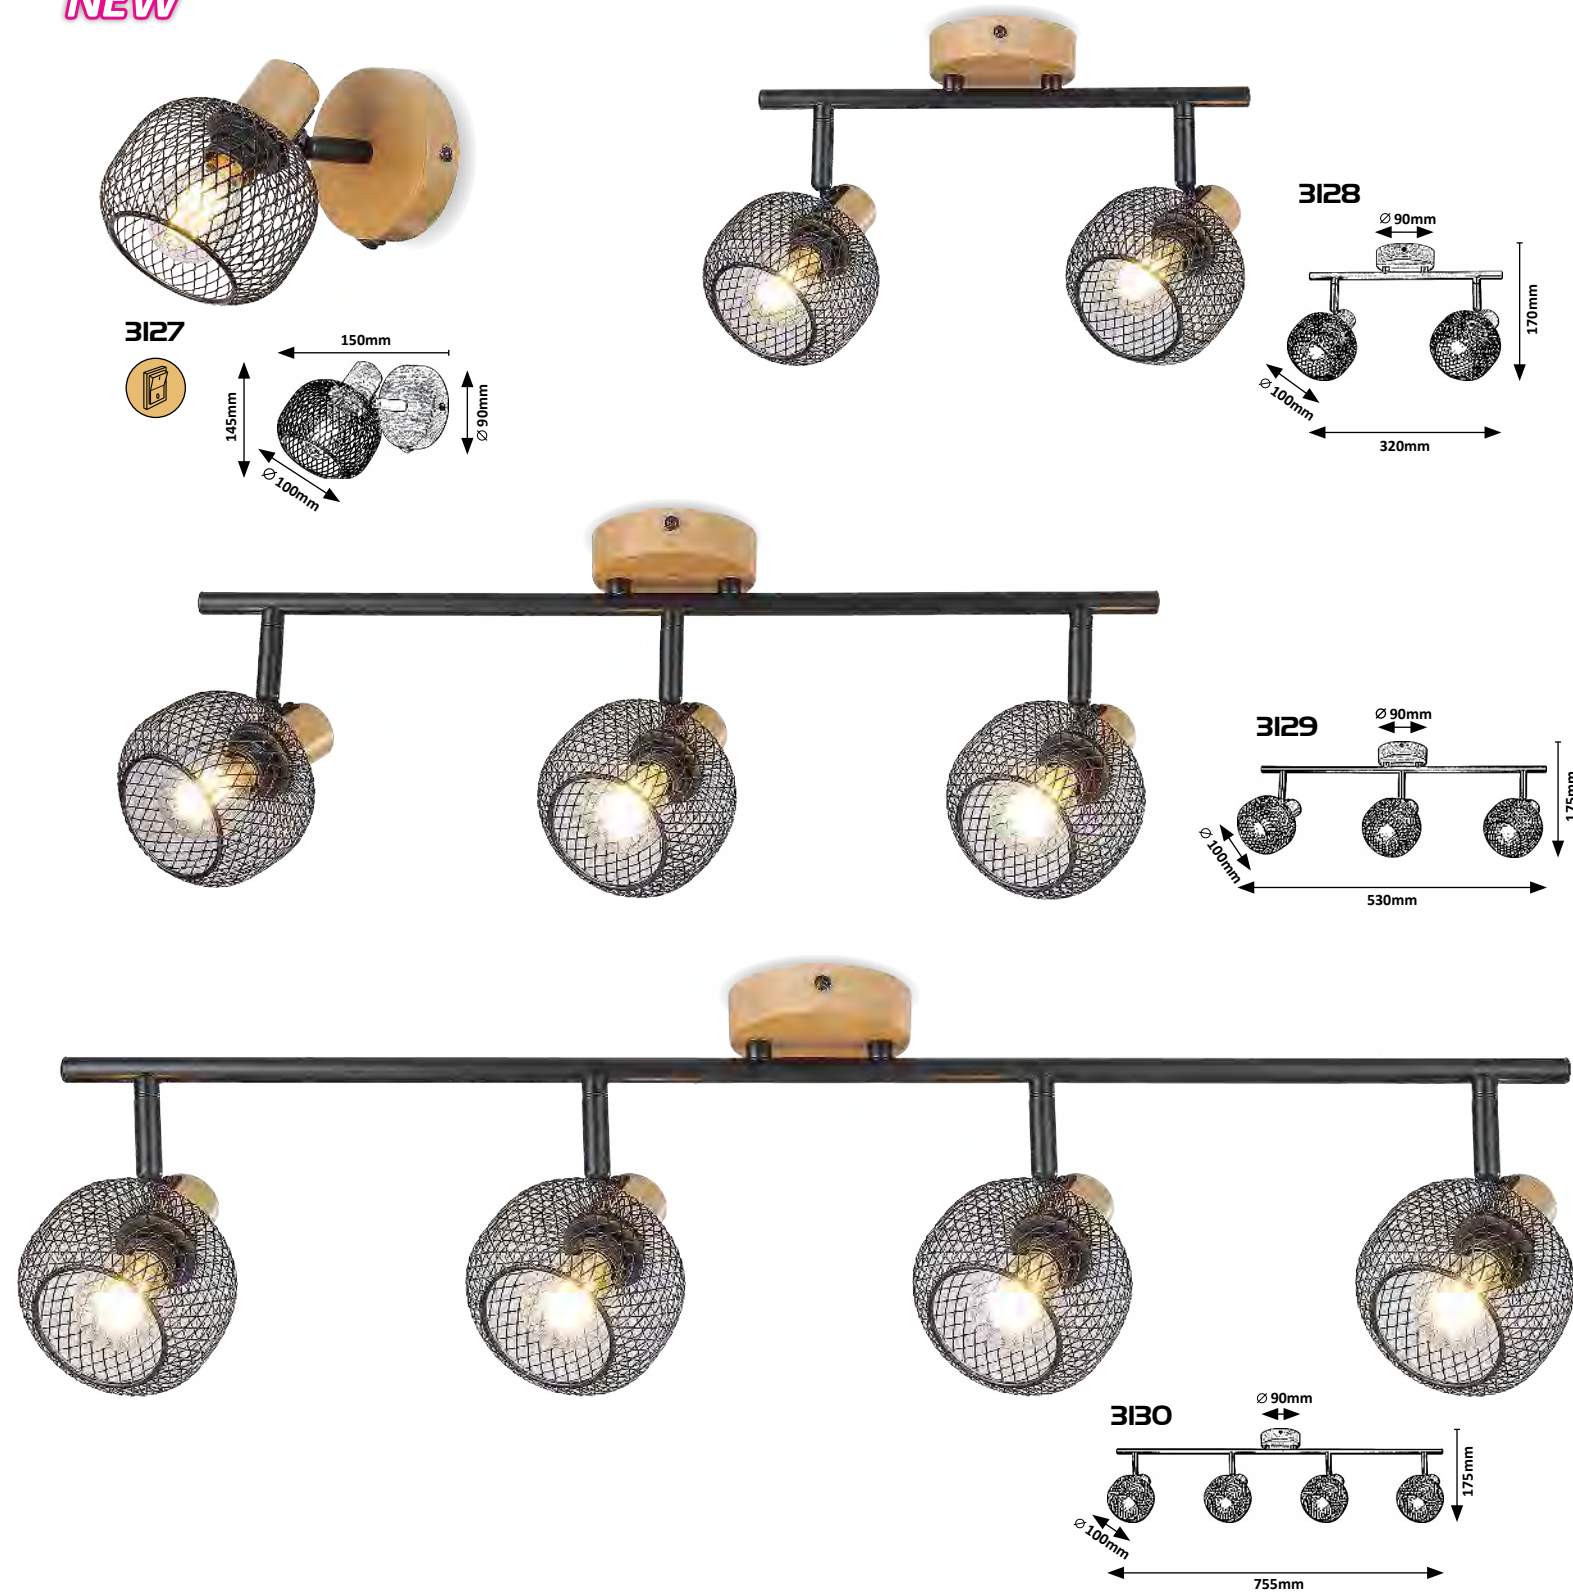

GRENDEL

NEW