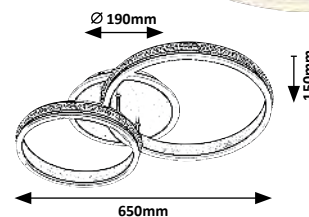

ROXANA

NEW

6830

6830 **MA**

LED / 50W
(2450lm, 4000K) incl.
IP20
silver/white

5 998250 368306

AVALON

NEW

2229

2230

2229 **MA**

LED / 50W
(3150lm, 4000K) incl.
IP20
brushed aluminium/white

5 998250 322292

2230 **MA**

LED / 75W
(4730lm, 4000K) incl.
IP20
brushed aluminium/white

5 998250 322308