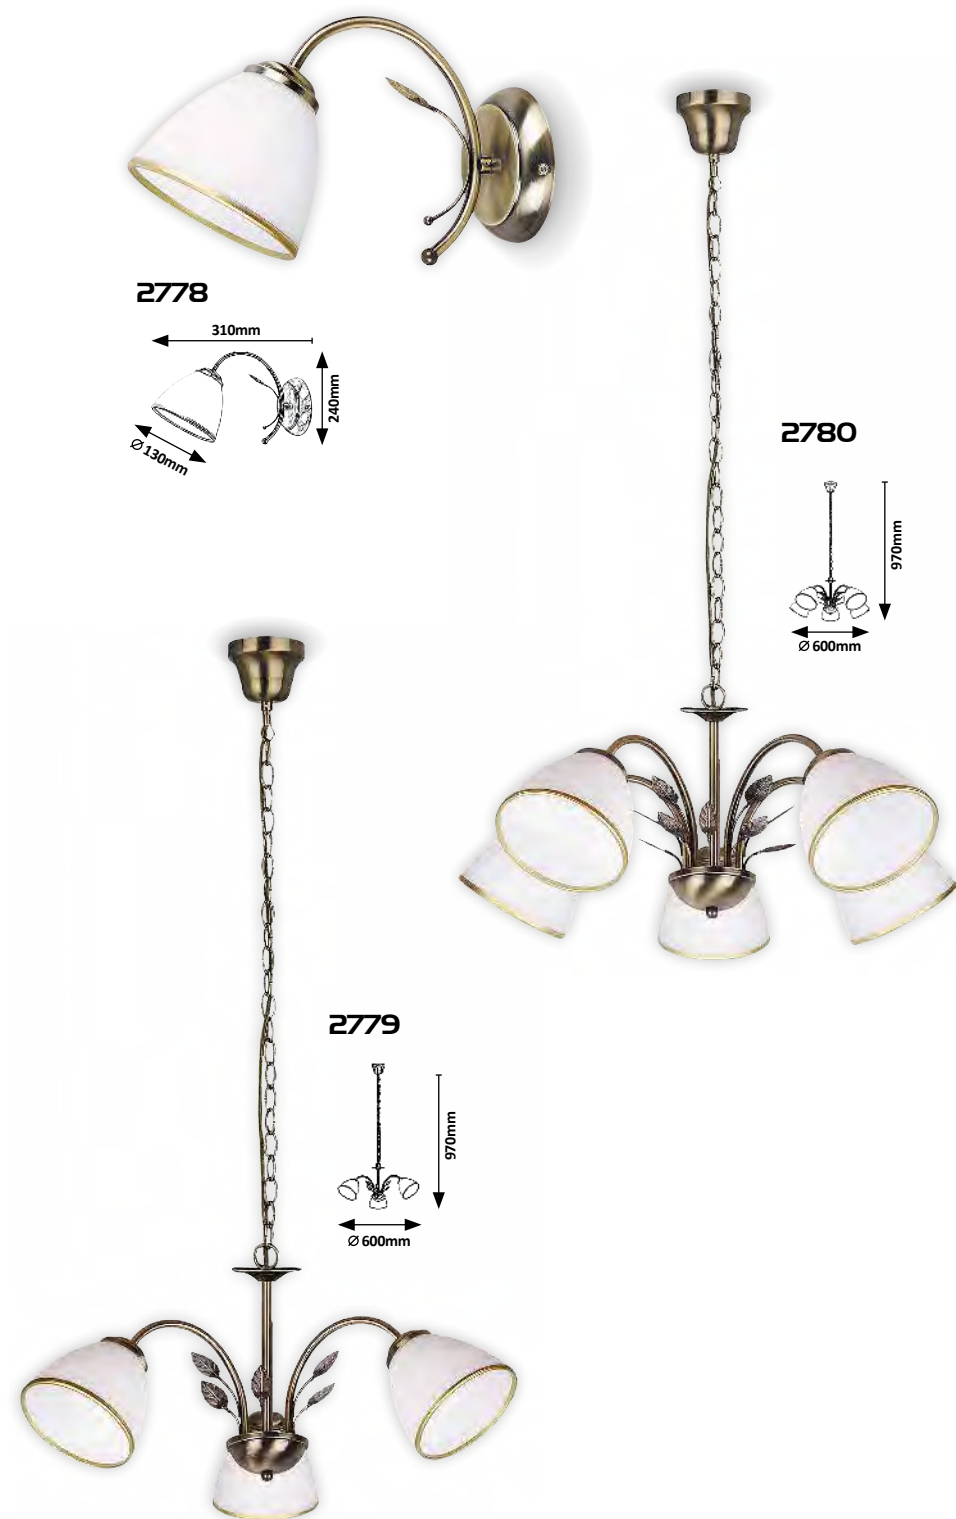

ALETTA

2778 **M G**

☒ E14 / 1x max. 40W
IP20 • 19192
bronze/white

5 998250 327785

2779 **M G**

☒ E14 / 3x max. 40W
IP20 • 19192
bronze/white

5 998250 327792

2780 **M G**

☒ E14 / 5x max. 40W
IP20 • 19192
bronze/white

5 998250 327808