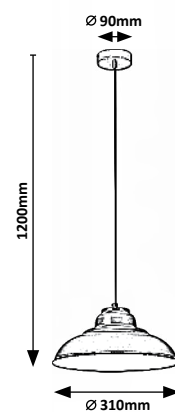

5307 (M)

☒ E27 / 1x max. 60W
IP20
matte black/white

5 998250 353074

5308 (M)

☒ E27 / 1x max. 60W
IP20
matte black/white

5 998250 353081