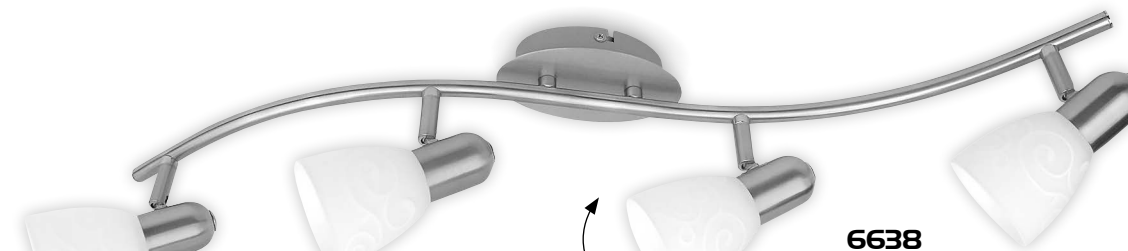

5 998250 366357

6636 MG E14 / 2x max. 40W IP20 • 19065 satin chrome/white

5 998250 366364

6637 MG E14 / 3x max. 40W IP20 • 19065 satin chrome/white

5 998250 366371

6638 MG E14 / 4x max. 40W IP20 • 19065 satin chrome/white

5 998250 366388