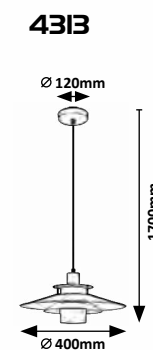

CAMERON

TEXTILE CABLE