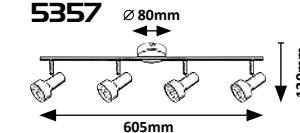

# KONRAD

5354

5355

5356

5357

**5354** (M)  
 ☒ GU10 / 1x max. 50W  
 IP20  
 white

5 998250 353548

**5355** (M)  
 ☒ GU10 / 2x max. 50W  
 IP20  
 white