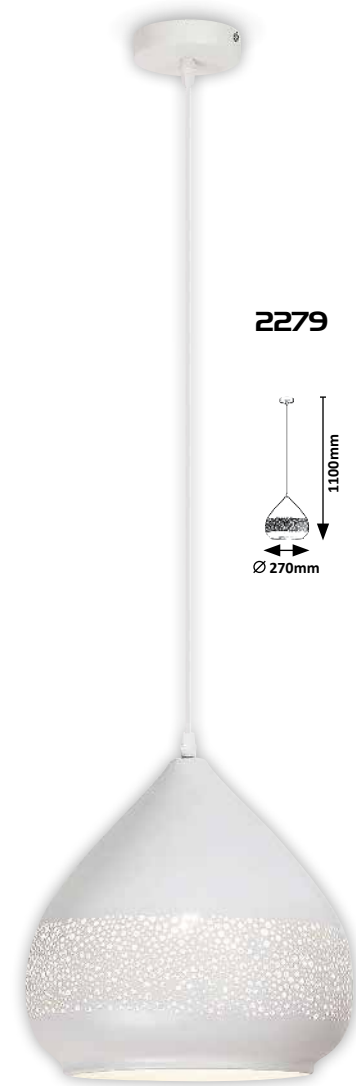

KAIA

2278

2279

2278 (M)
☒ E27 / 1x max. 40W
IP20
black/gold

2279 (M)
☒ E27 / 1x max. 40W
IP20
white

NORENA

5085

5086

5085 (M)
☒ E27 / 1x max. 60W
IP20
matte white

5086 (M)
☒ E27 / 1x max. 60W
IP20
matte black