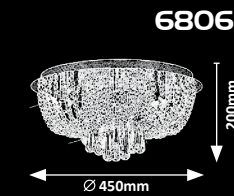

CORINNA

2615 (M) (AC)
☒ E14 / 3x max. 40W
IP20
chrome/crystal

2616 (M) (AC)
☒ E14 / 5x max. 40W
IP20
chrome/crystal

2617 (M) (AC)
☒ E14 / 3x max. 40W
IP20
chrome/crystal

2618 (M) (AC)
☒ E14 / 5x max. 40W
IP20
chrome/crystal

LARISHA

6806 (M) (G)
☒ G9 / 6x max. 40W
IP20
chrome/crystal