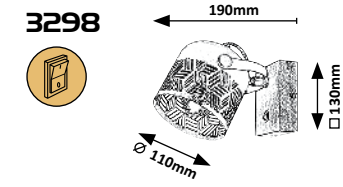

ROTEM

WOOD TEXTILE CABLE DESIGNED BY **rabalux** **NEW**

3298 MW
☒ E14 / 1x max. 40W
IP20 •
walnut/matte black

3299 MW
☒ E14 / 4x max. 40W
IP20
walnut/matte black

3300 MW
☒ E14 / 4x max. 40W
IP20
walnut/matte black