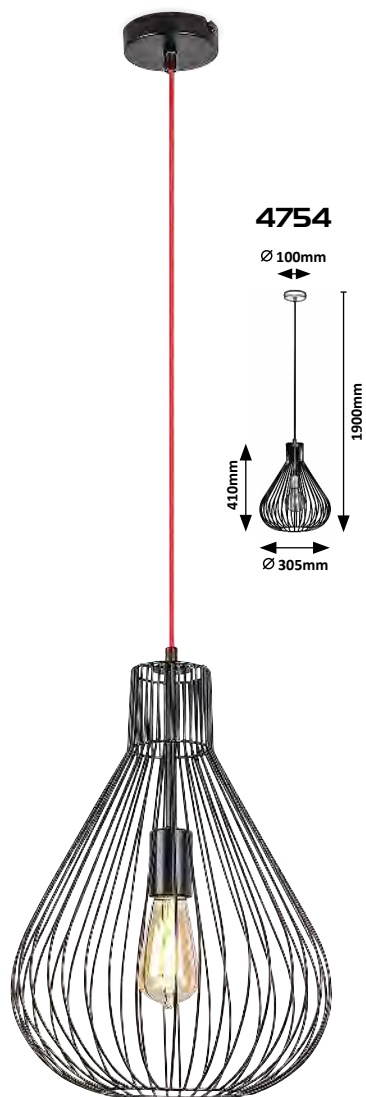

4754

Ø 100mm

1900mm

410mm

Ø 305mm