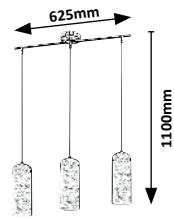

AUREL

OTHERS / BEST MATCH 305.

6337

6338

6337 MG

☒ E27 / 1x max. 60W
IP20 • 9257
satin chrome/white

6338 MG

☒ E27 / 3x max. 60W
IP20 • 9257
satin chrome/white

PANTHEA

TEXTILE CABLE

4479

4480

4479 MG

☒ E27 / 1x max. 40W
IP20 • 19888
white/gold/transparent

4480 MG

☒ E27 / 3x max. 40W
IP20 • 19888
white/gold/transparent