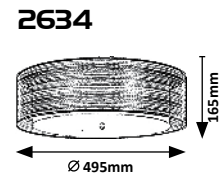

BERBERA

ANASTASIA

ANASTASIA

2629

E27
1x max. 60W excl.

LED built-in
1W

NATURAL White

2632

2630

2633

2215 (M) (P)

☒ E27 / 3x max. 60W
IP20 • 19418
wenge

2216 (M) (P)

☒ E27 / 3x max. 60W
IP20 • 19418
wenge

2628 (M) (T)

☒ E27 / 1x max. 60W
IP20 • 19500 (ø180mm)
chrome/white/brown

2631 (M) (T)

☒ E27 / 1x max. 60W
IP20 • 19500 (ø180mm)
chrome/white/brown

2634 (M) (T)

☒ E14 / 3x max. 25W
IP20 • 19503 (ø495mm)
chrome/white/brown

2629 (M) (T)

☒ E27 / 1x max. 60W
☑ LED / 1W (85lm, 4000K) incl.
IP20 • 19500 (ø180mm)
chrome/white/brown

2630 (M) (T)

☒ E27 / 3x max. 60W
IP20 • 19500 (ø180mm)
chrome/white/brown

2632 (M) (T)

☒ E27 / 1x max. 60W
IP20 • 19501 (ø445mm)
chrome/white/brown

2633 (M) (T)

☒ E27 / 1x max. 60W
IP20 • 19502 (ø350mm)
chrome/white/brown