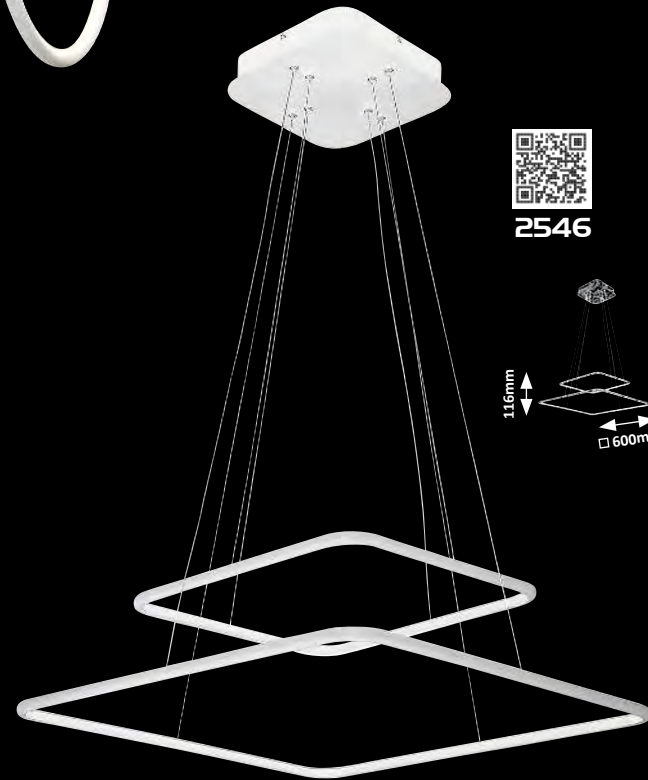

# DONATELLA

2543

2544

2545

2546

**2543** (MP)

LED / 21W  
(1417lm, 4000K) incl.  
IP20  
white

5 998250 325439