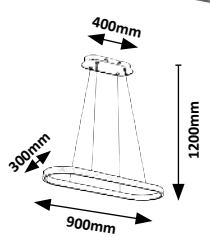

6679

6679 (M P)

LED / 84W
(4854lm, 4000K) incl.
IP20
grey/white

5 998250 366791