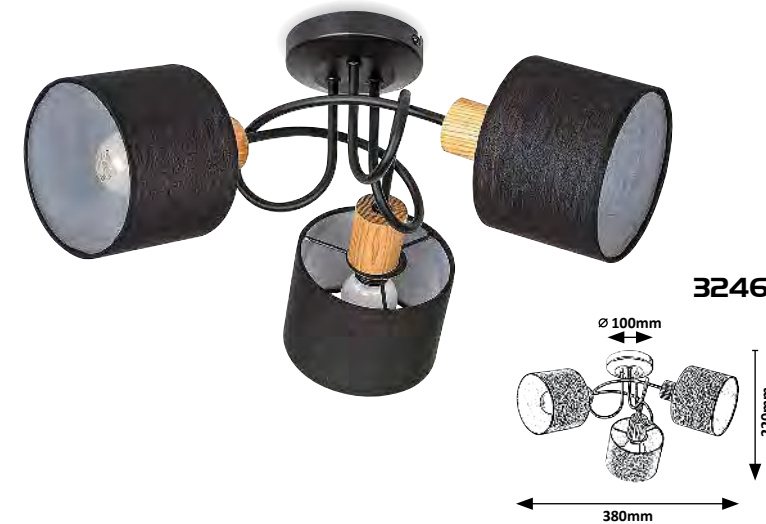

# MIGUEL

WOOD **NEW**

3244

3245

3246

3247

**3244** MWT

☒ E14 / 1x max. 40W  
IP20 • 19997 •  
oak/black