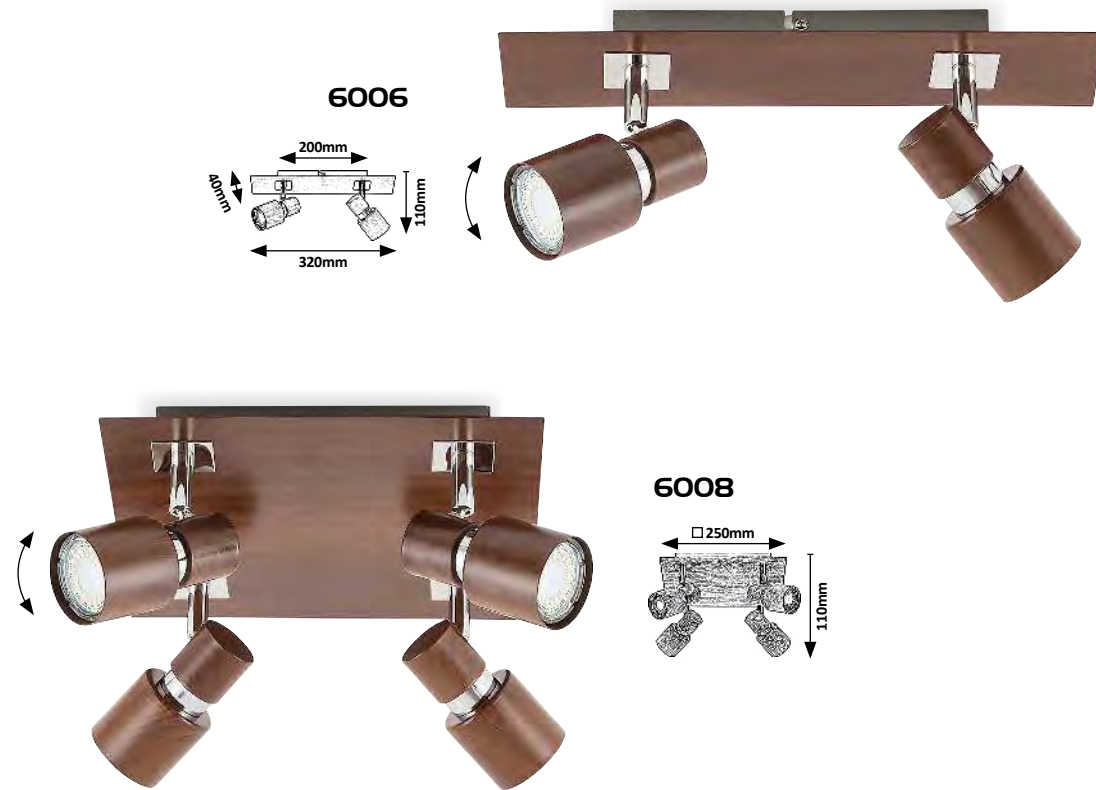

MERKUR

MERKUR

6005 (M)

☒ GU10 / 1x max. 50W
IP20
wenge/chrome

5 998250 360058

6006 (M)

☒ GU10 / 2x max. 50W
IP20
wenge/chrome

5 998250 360065

6007 (M)

☒ GU10 / 3x max. 50W
IP20
wenge/chrome

5 998250 360072

6008 (M)

☒ GU10 / 4x max. 50W
IP20
wenge/chrome

5 998250 360089

6125 (M)

☒ GU10 / 1x max. 50W
IP20 • ☐
silver oak/chrome

5 998250 361253

6126 (M)

☒ GU10 / 2x max. 50W
IP20 • ☐
silver oak/chrome

5 998250 361260

6127 (M)

☒ GU10 / 3x max. 50W
IP20
silver oak/chrome

5 998250 361277

6128 (M)

☒ GU10 / 4x max. 50W
IP20
silver oak/chrome

5 998250 361284