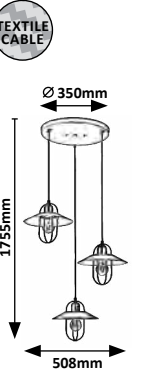

3520

3518 **M**
☒ E27 / 1x max. 40W
IP20
gold/beige

3519 **M**
☒ E27 / 1x max. 40W
IP20
gold/beige

3520 **M**
☒ E27 / 3x max. 40W
IP20
gold/beige