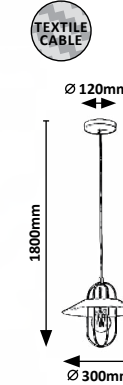

NESRIN

3519

3518 **M**
☒ E27 / 1x max. 40W
IP20
gold/beige

3519 **M**
☒ E27 / 1x max. 40W
IP20
gold/beige

3520 **M**
☒ E27 / 3x max. 40W
IP20
gold/beige