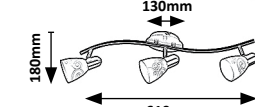

SOMA

OTHERS / BEST MATCH 314, 319.

6300 MG E14 / 1x max. 40W IP20 • 9878 satin chrome/white

5 998250 363004

5 998250 363011

5 998250 363028

5 998250 363035

5 998250 363042

5 998250 363059

HARMONY LUX

OTHERS / BEST MATCH 424-425.

6637

5 998250 366357

6636 MG E14 / 2x max. 40W IP20 • 19065 satin chrome/white

5 998250 366364

6637 MG E14 / 3x max. 40W IP20 • 19065 satin chrome/white

5 998250 366371

6638 MG E14 / 4x max. 40W IP20 • 19065 satin chrome/white

5 998250 366388