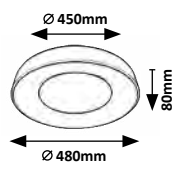

3082, 3083

BACKLIGHT effect

CEILO

3082

3083

3082 (M P)

LED / 38W
(3200lm, 3000K-6500K) incl.
IP20 • 502
black/white

5 998250 330822

3083 (M P)

LED / 38W
(3200lm, 3000K-6500K) incl.
IP20 • 502
white

5 998250 330839

ATHOS

6679

6679

6679 (M P)

LED / 84W
(4854lm, 4000K) incl.
IP20
grey/white

5 998250 366791

OTHELLO

6299

6299 (M SI)

LED / 36W
(1800lm, 3000K-6000K) incl.
IP20 • 525
grey/white

5 998250 362991