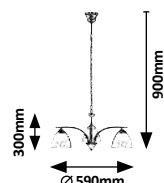

TRISTAN

7203

FRANCESCA

OTHERS / BEST MATCH 227.

☒ E14 / 1x max. 40W
IP20 • 9198
satin chrome/alabaster

5 998250 372013

7202 M G

☒ E14 / 1x max. 40W
IP20 • 9198
9698
satin chrome/alabaster

5 998250 372020

7203 M G

☒ E14 / 3x max. 40W
IP20 • 9198
satin chrome/alabaster

5 998250 372037

7205 M G

☒ E14 / 5x max. 40W
IP20 • 9198
satin chrome/alabaster

5 998250 372051

7361 M G

☒ E14 / 1x max. 40W
IP20 • 9442
satin chrome/alabaster

5 998250 373614

7363 M G

☒ E14 / 3x max. 40W
IP20 • 9442
satin chrome/alabaster

5 998250 373638

☒ E14 / 5x max. 40W
IP20 • 9442
satin chrome/alabaster

5 998250 373652