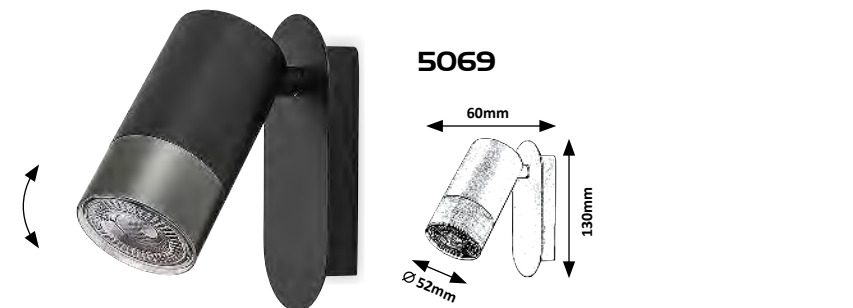

ZIRCON

NEW

5069 **M**
☒ GU10 / 1x max. 5W
IP20
matte black/silver

5070 **M**
☒ GU10 / 2x max. 5W
IP20
matte black/silver

5072 **M**
☒ GU10 / 1x max. 5W
IP20 • ☒
matte black/silver