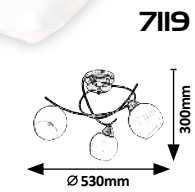

EVANGELINE