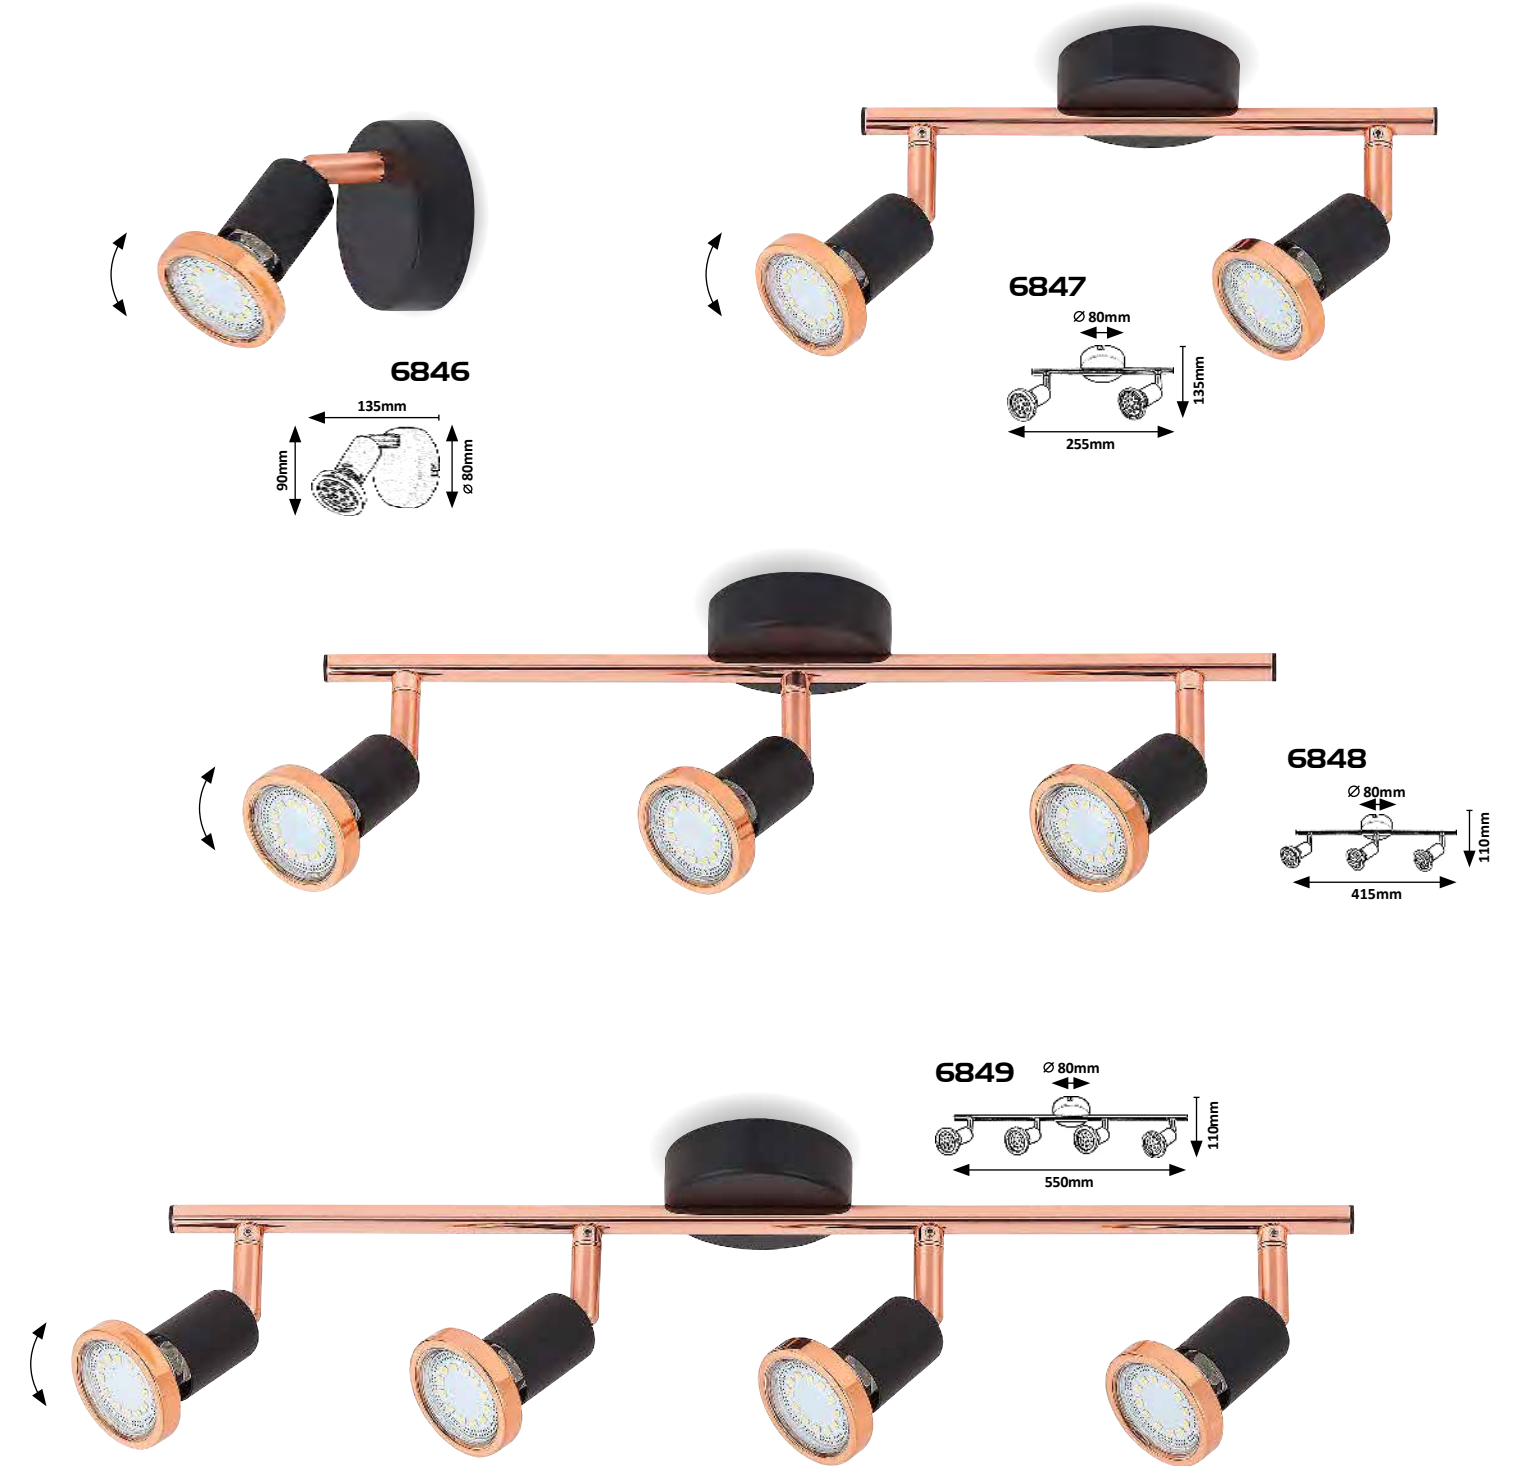

VALENTINE

6846 M

⊠ LED / 3W
(250lm, 3000K) incl.
GU10 / 1x max. 50W
IP20 • matte black/copper

5 998250 368467

6847 M

⊠ LED / 6W
(500lm, 3000K) incl.
GU10 / 2x max. 50W
IP20 • matte black/copper

5 998250 368474

6848 M

⊠ LED / 9W
(750lm, 3000K) incl.
GU10 / 3x max. 50W
IP20 • matte black/copper

5 998250 368481

6849 M

⊠ LED / 12W
(1000lm, 3000K) incl.
GU10 / 4x max. 50W
IP20 • matte black/copper

5 998250 368498