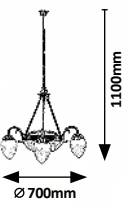

ANNABELLA

8633

8631 M G

☒ E14 / 1x max. 40W
IP20 • □
▲ 9904
bronze/white

5 998250 386317

8632 M G

☒ E14 / 2x max. 40W
IP20 • □
▲ 9904
bronze/white

5 998250 386324

8633 M G

☒ E27 / 2x max. 60W
+ E14 / 3x max. 40W
IP20 • ▲ 9905 • ▲ 9904
bronze/white

5 998250 386331

8634 M G

☒ E14 / 1x max. 40W
IP20 • □
▲ 9905
bronze/white

5 998250 386348

8638 M G

☒ E27 / 2x max. 60W
IP20 • ▲ 9905
bronze/white

5 998250 386386

8636 M G

☒ E27 / 2x max. 60W
+ E14 / 6x max. 40W
IP20 • ▲ 9905 • ▲ 9904
bronze/white

5 998250 386362

8637 M G

☒ E27 / 2x max. 60W
IP20 • ▲ 9905
bronze/white

5 998250 386379