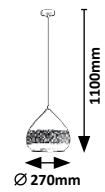

KAIA

2278

2279

2278 (M)
☒ E27 / 1x max. 40W
IP20
black/gold

2279 (M)
☒ E27 / 1x max. 40W
IP20
white

NORENA

5085

5086

5085 (M)
☒ E27 / 1x max. 60W
IP20
matte white

5086 (M)
☒ E27 / 1x max. 60W
IP20
matte black