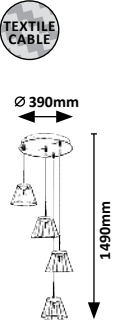

AVIANA

5029 M G
LED / 6W
(480lm, 4000K) incl.
IP20 • 19783
white/transparent/bronze
5 998250 350295

5030 M G
LED / 6W
(480lm, 4000K) incl.
IP20 • 19783
white/transparent/bronze
5 998250 350301

5031 M G
LED / 18W
(1440lm, 4000K) incl.
IP20 • 19783
white/transparent/bronze
5 998250 350318

5032 M G
LED / 24W
(1920lm, 4000K) incl.
IP20 • 19783
white/transparent/bronze
5 998250 350325