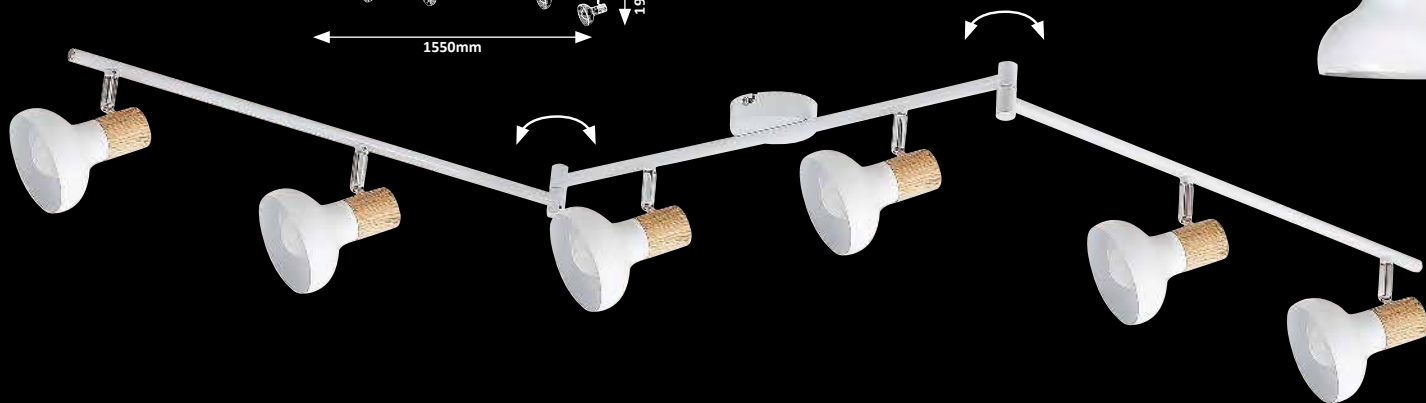

# HOLLY

5943

5944

5949

5945

5948

5943

☒ E14 / 1x max. 40W  
IP20  
white/beech/chrome