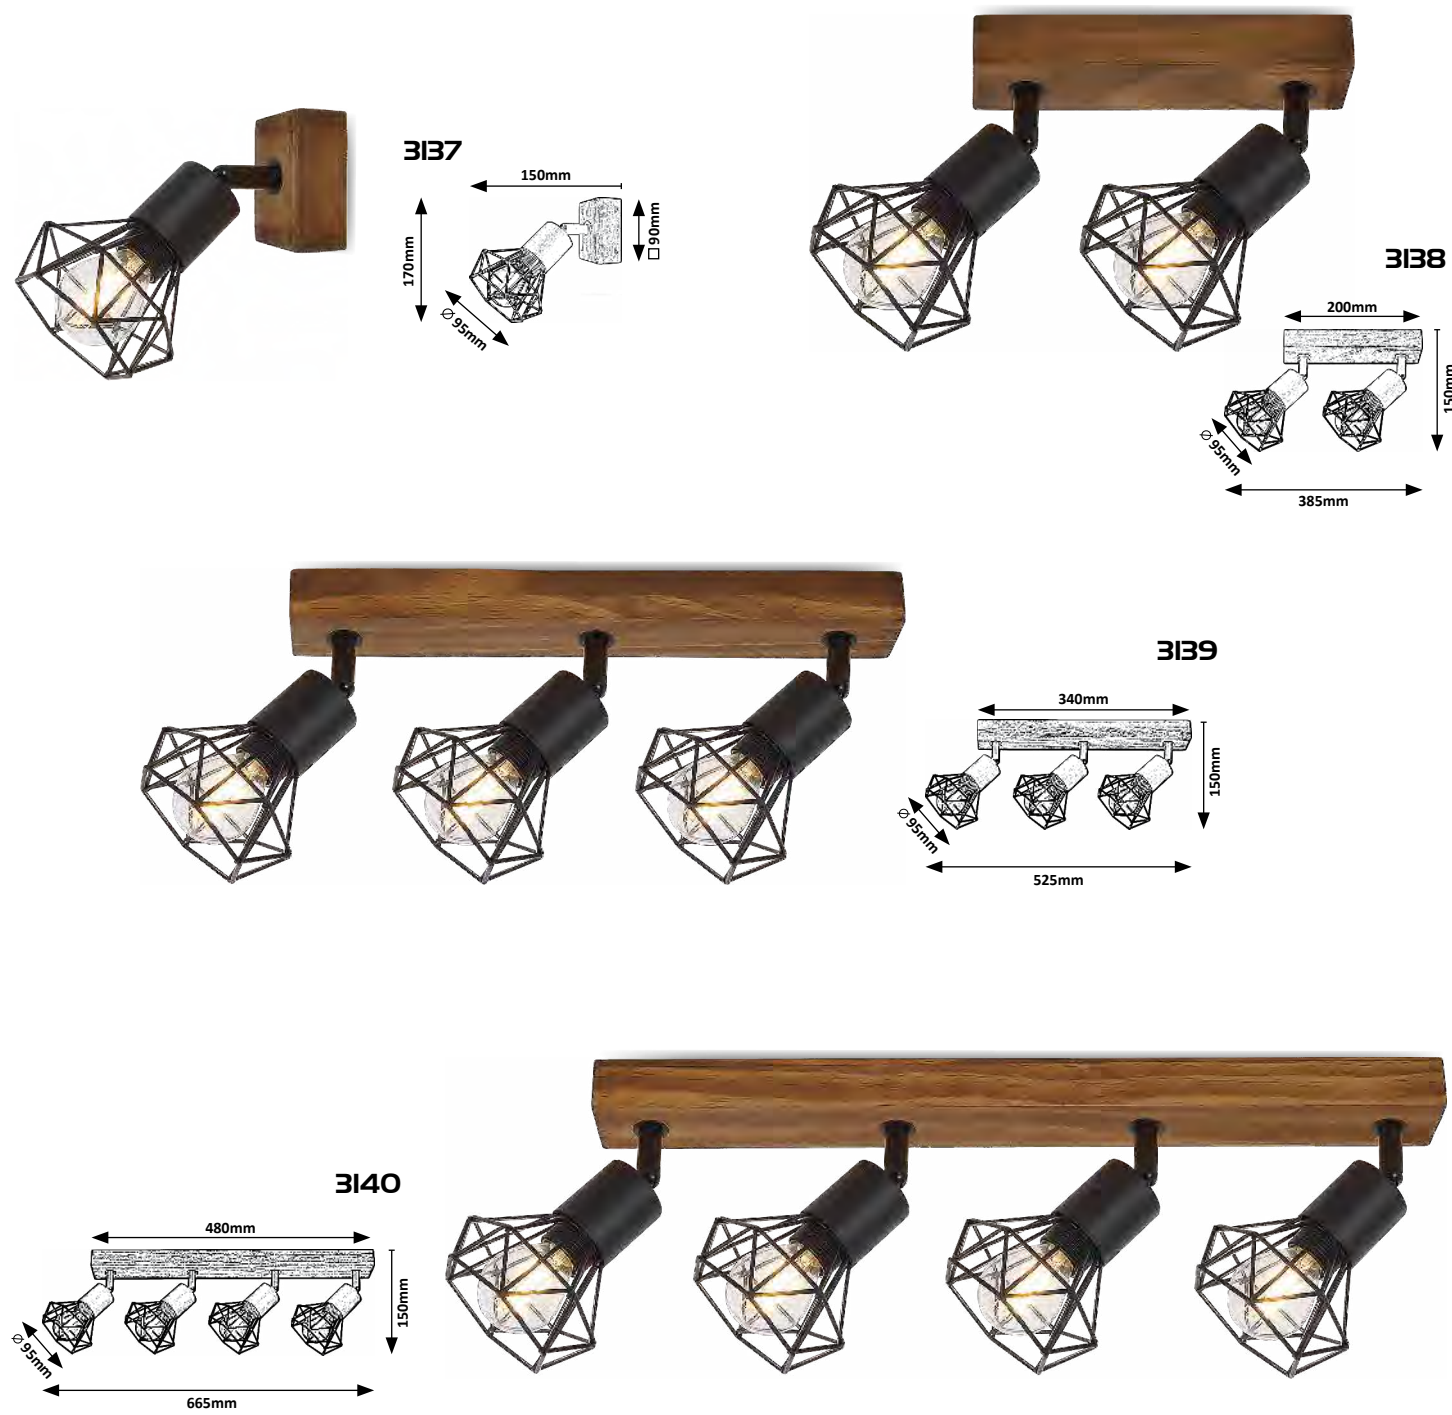

## KAMALA

WOOD **NEW**

**5293** (MW)  
 ☒ E27 / 3x max. 25W  
 IP20  
 black/beech

5 998250 352930

# ZEUS

WOOD **NEW**

**3137** **M W**

☒ E14 / 1x max. 40W  
IP20  
oak/matte black

5 998250 331379

**3138** **M W**

☒ E14 / 2x max. 40W  
IP20  
oak/matte black

5 998250 331386