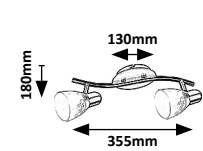

SOMA

OTHERS / BEST MATCH 314, 319.

6300 MG E14 / 1x max. 40W IP20 • 9878 satin chrome/white

5 998250 363004

5 998250 363011

5 998250 363028

5 998250 363035

5 998250 363042

5 998250 363059

HARMONY LUX

OTHERS / BEST MATCH 424-425.

6636

5 998250 366357

6636 MG E14 / 2x max. 40W IP20 • 19065 satin chrome/white

5 998250 366364

6637 MG E14 / 3x max. 40W IP20 • 19065 satin chrome/white

5 998250 366371

6638 MG E14 / 4x max. 40W IP20 • 19065 satin chrome/white

5 998250 366388