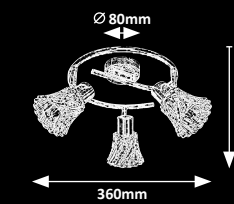

HESTIA

5299 MG

☒ E14 / 1x max. 40W
IP20 • 19868
chrome/transparent

5 998250 352992

5300 MG

☒ E14 / 2x max. 40W
IP20 • 19868
chrome/transparent

5 998250 353005

5303 MG

☒ E14 / 4x max. 40W
IP20 • 19869
chrome/transparent

5 998250 353036

5305 MG

☒ E14 / 5x max. 40W
IP20 • 19869
chrome/transparent

5 998250 353050

HESTIA

5301

5302

5304

5301 MG

☒ E14 / 3x max. 40W
IP20 • 19868
chrome/transparent

5 998250 353012

5302 MG

☒ E14 / 4x max. 40W
IP20 • 19868
chrome/transparent

5 998250 353029

5304 MG

☒ E14 / 5x max. 40W
IP20 • 19868
chrome/transparent

5 998250 353043