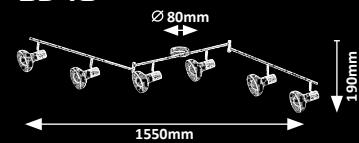

5948

☒ E14 / 1x max. 40W
IP20
white/beech/chrome

5 998250 359434

☒ E14 / 2x max. 40W
IP20
white/beech/chrome

5 998250 359441

☒ E14 / 3x max. 40W
IP20
white/beech/chrome

5 998250 359458

☒ E14 / 6x max. 40W
IP20
white/beech/chrome

5 998250 359489

☒ E14 / 3x max. 40W
IP20
white/beech/chrome

5 998250 359496