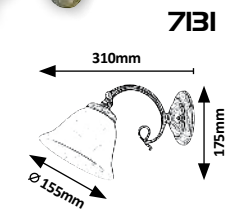

BECKWORTH

7131