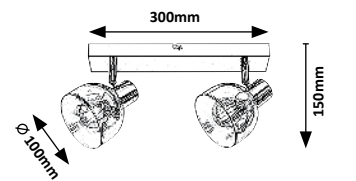

TARIEN

NEW

3248

3249

3250

3248 MG

☒ E14 / 1x max. 40W
IP20 • 19999
chrome/tinted colour

3249 MG

☒ E14 / 2x max. 40W
IP20 • 19999
chrome/tinted colour

3250 MG

☒ E14 / 4x max. 40W
IP20 • 19999
chrome/tinted colour