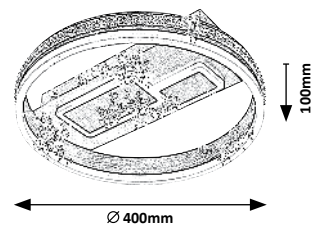

ROXANA

NEW

6830

6830 **MA**

LED / 50W
(2450lm, 4000K) incl.
IP20
silver/white

5 998250 368306

AVALON

NEW

2229

2230

2229 **MA**

LED / 50W
(3150lm, 4000K) incl.
IP20
brushed aluminium/white

5 998250 322292

2230 **MA**

LED / 75W
(4730lm, 4000K) incl.
IP20
brushed aluminium/white

5 998250 322308