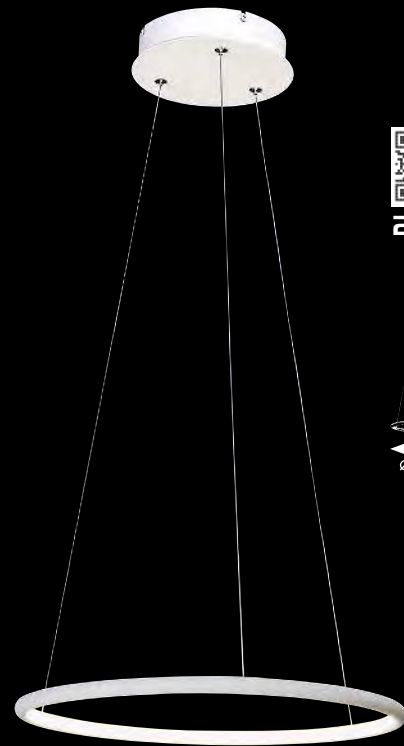

DONATELLA

2543