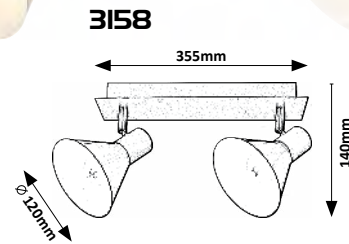

ALVARO

NEW

ALVARO

NEW

3157 M
☒ E14 / 1x max. 40W
IP20 •
matte black/gold/white

3158 M
☒ E14 / 2x max. 40W
IP20
matte black/gold/white

3159 M
☒ E14 / 4x max. 40W
IP20
matte black/gold/white

3160 M
☒ E27 / 4x max. 40W
IP20
matte black/gold/white