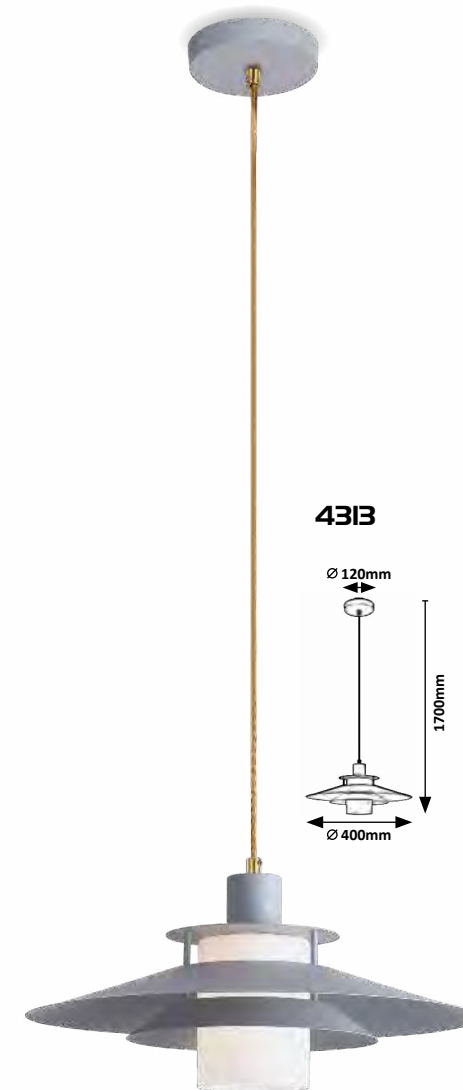

CAMERON

TEXTILE CABLE