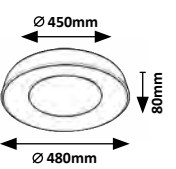

3082, 3083

BACKLIGHT effect

CEILO

3082

3083

3082 (M P)

LED / 38W
(3200lm, 3000K-6500K) incl.
IP20 • 502
black/white

5 998250 330822

3083 (M P)

LED / 38W
(3200lm, 3000K-6500K) incl.
IP20 • 502
white

5 998250 330839

ATHOS

6679

6679

6679 (M P)

LED / 84W
(4854lm, 4000K) incl.
IP20
grey/white

5 998250 366791

OTHELLO

6299

6299 (M SI)

LED / 36W
(1800lm, 3000K-6000K) incl.
IP20 • 525
grey/white

5 998250 362991