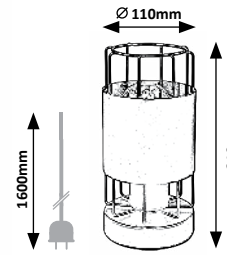

# DIMITRI

TEXTILE CABLE **NEW**

**3123**

**3124**

**3123** **M**  
 ☒ E27 / 1x max. 40W  
 IP20  
 black

**3124** **M**  
 ☒ E27 / 1x max. 40W  
 IP20 •   
 black