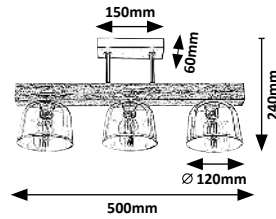

CARDAMOM

WOOD **NEW**

3081

3119

3118

3120

3081 MGW
☒ E14 / 1x max. 40W
IP20 • 19977 • 19977
matte black/silver oak/tinted colour

3118 MGW
☒ E14 / 1x max. 40W
IP20 • 19977 • 19977
matte black/silver oak/tinted colour

3119 MGW
☒ E14 / 3x max. 40W
IP20 • 19977 • 19977
matte black/silver oak/tinted colour

3120 MGW
☒ E14 / 4x max. 40W
IP20 • 19977 • 19977
matte black/silver oak/tinted colour