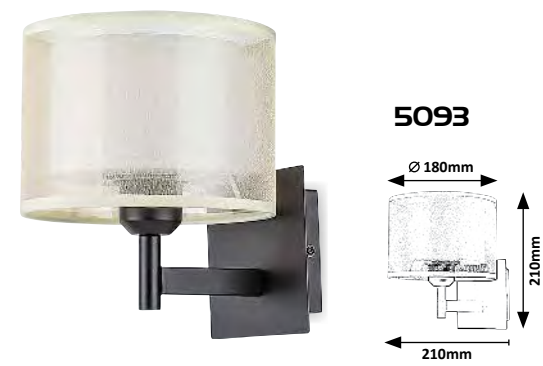

ANETA

ANETA

5093 (M) (T)
☒ E27 / G45 / 1x max. 40W
IP20 • 19856
black/beige

5094 (M) (T)
☒ E27 / 1x max. 40W
IP20 • 19857
black/beige

5095 (M) (T)
☒ E27 / 1x max. 40W
IP20 • 19858
black/beige

5096 (M) (T)
☒ E27 / G45 / 3x max. 40W
IP20 • 19859
black/beige

5097 (M) (T)
☒ E27 / G45 / 3x max. 40W
IP20 • 19859
black/beige