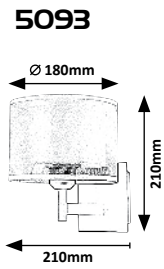

ANETA

ANETA

5093 (M) (T)
☒ E27 / G45 / 1x max. 40W
IP20 • 19856
black/beige

5094 (M) (T)
☒ E27 / 1x max. 40W
IP20 • 19857
black/beige

5095 (M) (T)
☒ E27 / 1x max. 40W
IP20 • 19858
black/beige

5096 (M) (T)
☒ E27 / G45 / 3x max. 40W
IP20 • 19859
black/beige

5097 (M) (T)
☒ E27 / G45 / 3x max. 40W
IP20 • 19859
black/beige