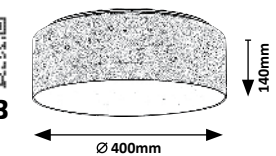

## OTILIA

5 YEARS WARRANTY LED built-in WARM White G A G

3307

3308

3859 (M T)

⊗ E27 / 2x max. 10W  
IP20 • 19883, 19885  
blue/white

5 998250 338590

3860 (M T)