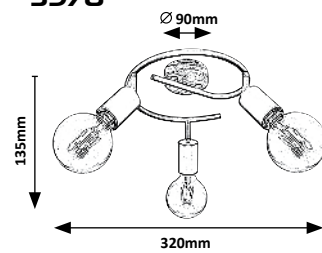

# PABLO

WOOD **NEW**

3976

3977

3978

3979

3976 **M W**

☒ E27 / 1x max. 40W  
IP20  
matte black/beechn