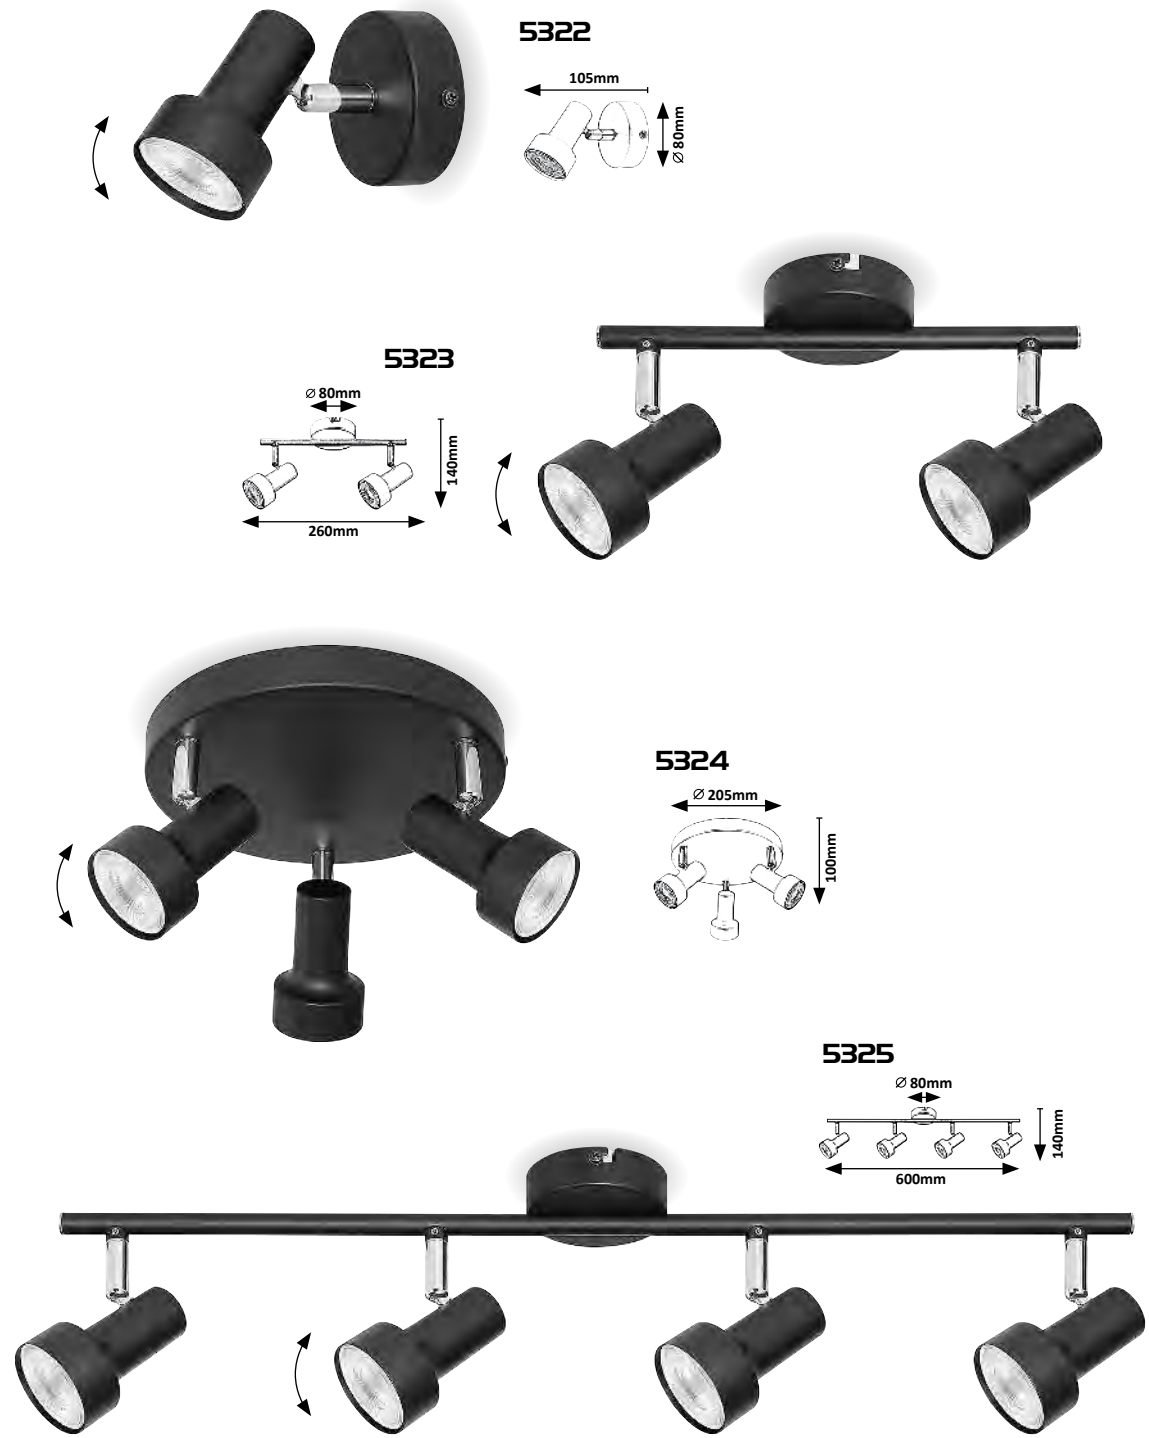

KONRAD

OTHERS / BEST MATCH 251.