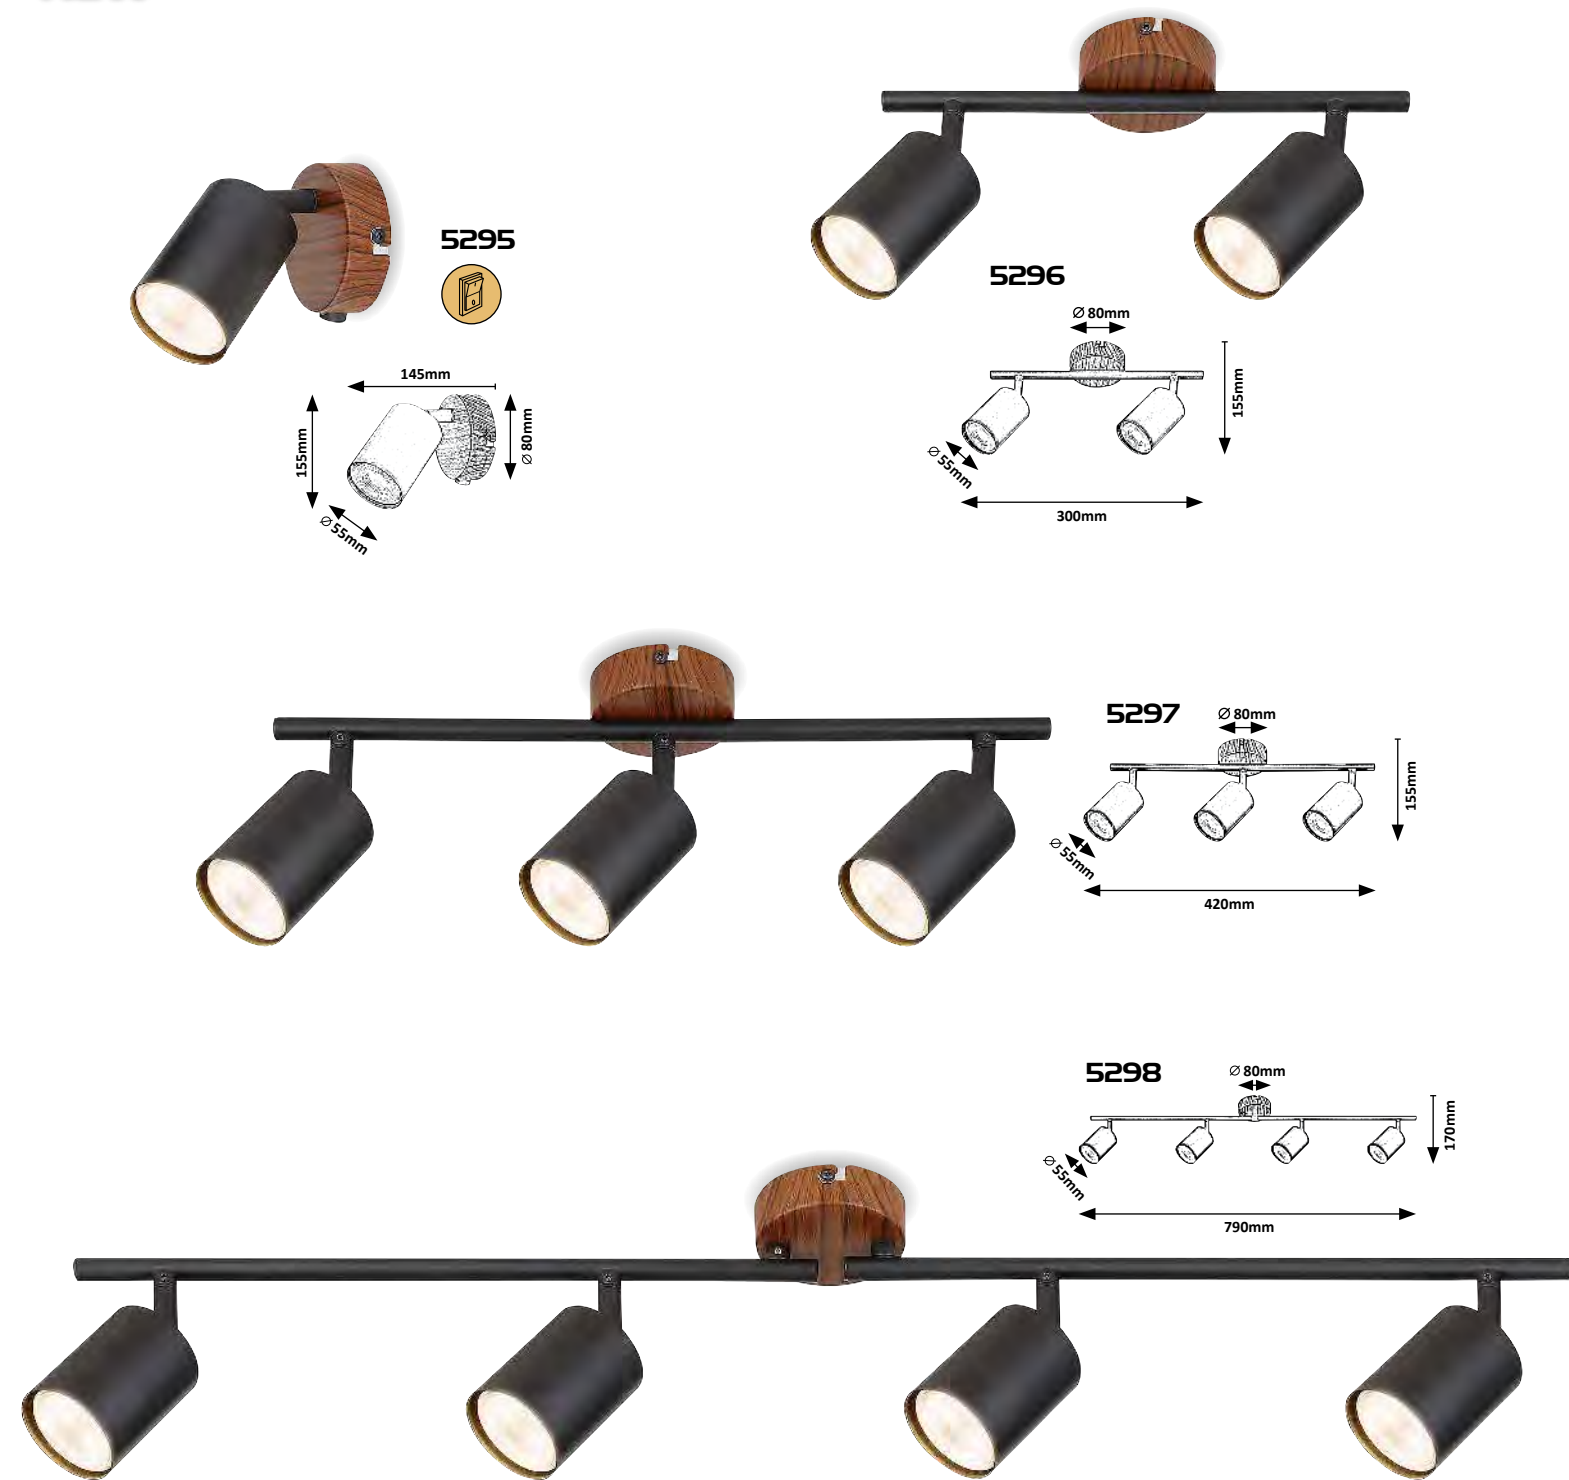

## EDMUND

**NEW**

**5295** (M)

☒ GU10 / 1x max. 25W  
IP20 •   
oak/black

5 998250 352954

**5296** (M)

☒ GU10 / 2x max. 25W  
IP20 •   
oak/black

5 998250 352961