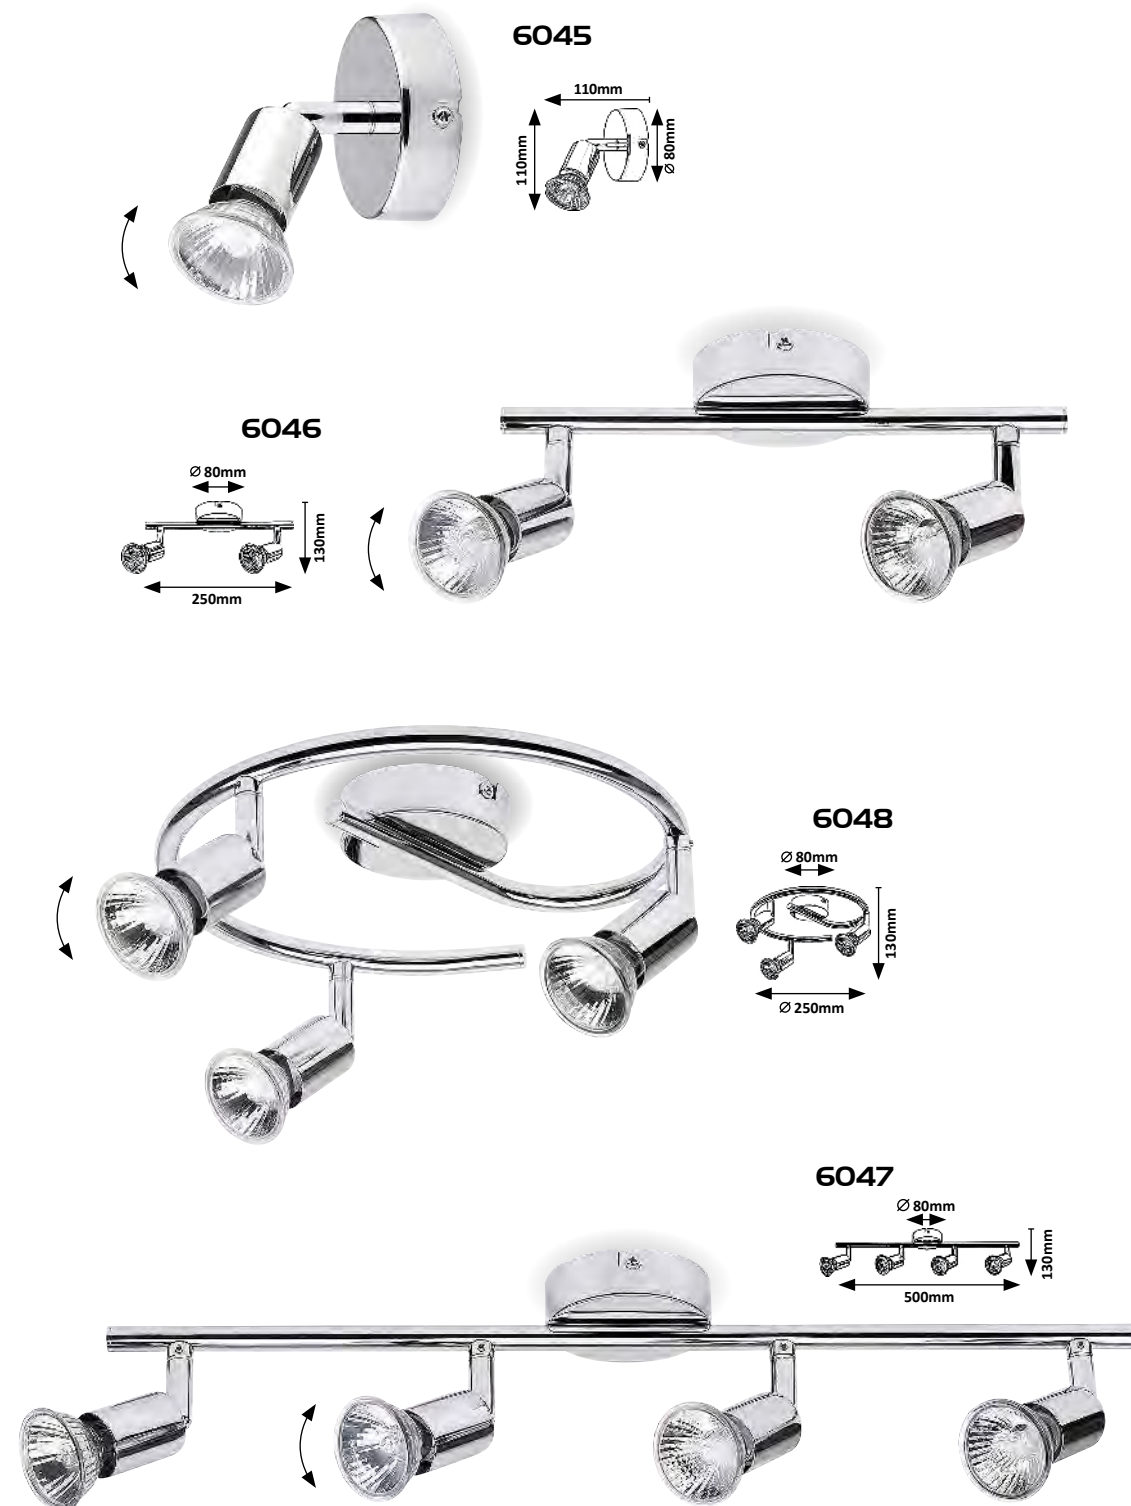

NORTON LED

6986 M

LED / 3W
(250lm, 3000K) incl.
GU10 / 1x max. 50W
IP20 • chrome

5 998250 369860

6987 M

LED / 6W
(500lm, 3000K) incl.
GU10 / 2x max. 50W
IP20 • chrome

5 998250 369877

6988 M

LED / 12W
(1000lm, 3000K) incl.
GU10 / 4x max. 50W
IP20 • chrome

5 998250 369884

6989 M

LED / 9W
(750lm, 3000K) incl.
GU10 / 3x max. 50W
IP20 • chrome

5 998250 369891

NORTON

6045 M

GU10 / 1x max. 50W
IP20
chrome

5 998250 360454

6046 M

GU10 / 2x max. 50W
IP20
chrome

5 998250 360461

6047 M

GU10 / 4x max. 50W
IP20
chrome

5 998250 360478

6048 M

GU10 / 3x max. 50W
IP20
chrome

5 998250 360485