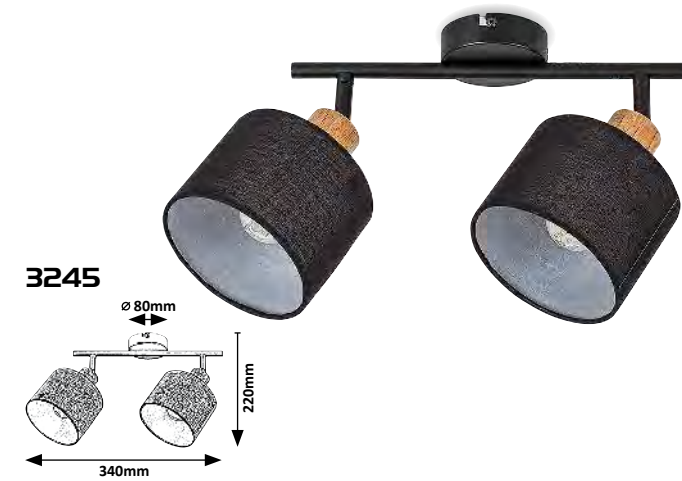

MIGUEL

WOOD **NEW**

3244

3245

3246

3247

3244 MWT

☒ E14 / 1x max. 40W
IP20 • 19997 •
oak/black

5 998250 332444

3245 MWT

☒ E14 / 2x max. 40W
IP20 • 19997 •
oak/black

5 998250 332451

3246 MWT

☒ E14 / 3x max. 40W
IP20 • 19997 •
oak/black

5 998250 332468

3247 MWT

☒ E27 / 1x max. 40W
IP20 • 19998 •
oak/black

5 998250 332475