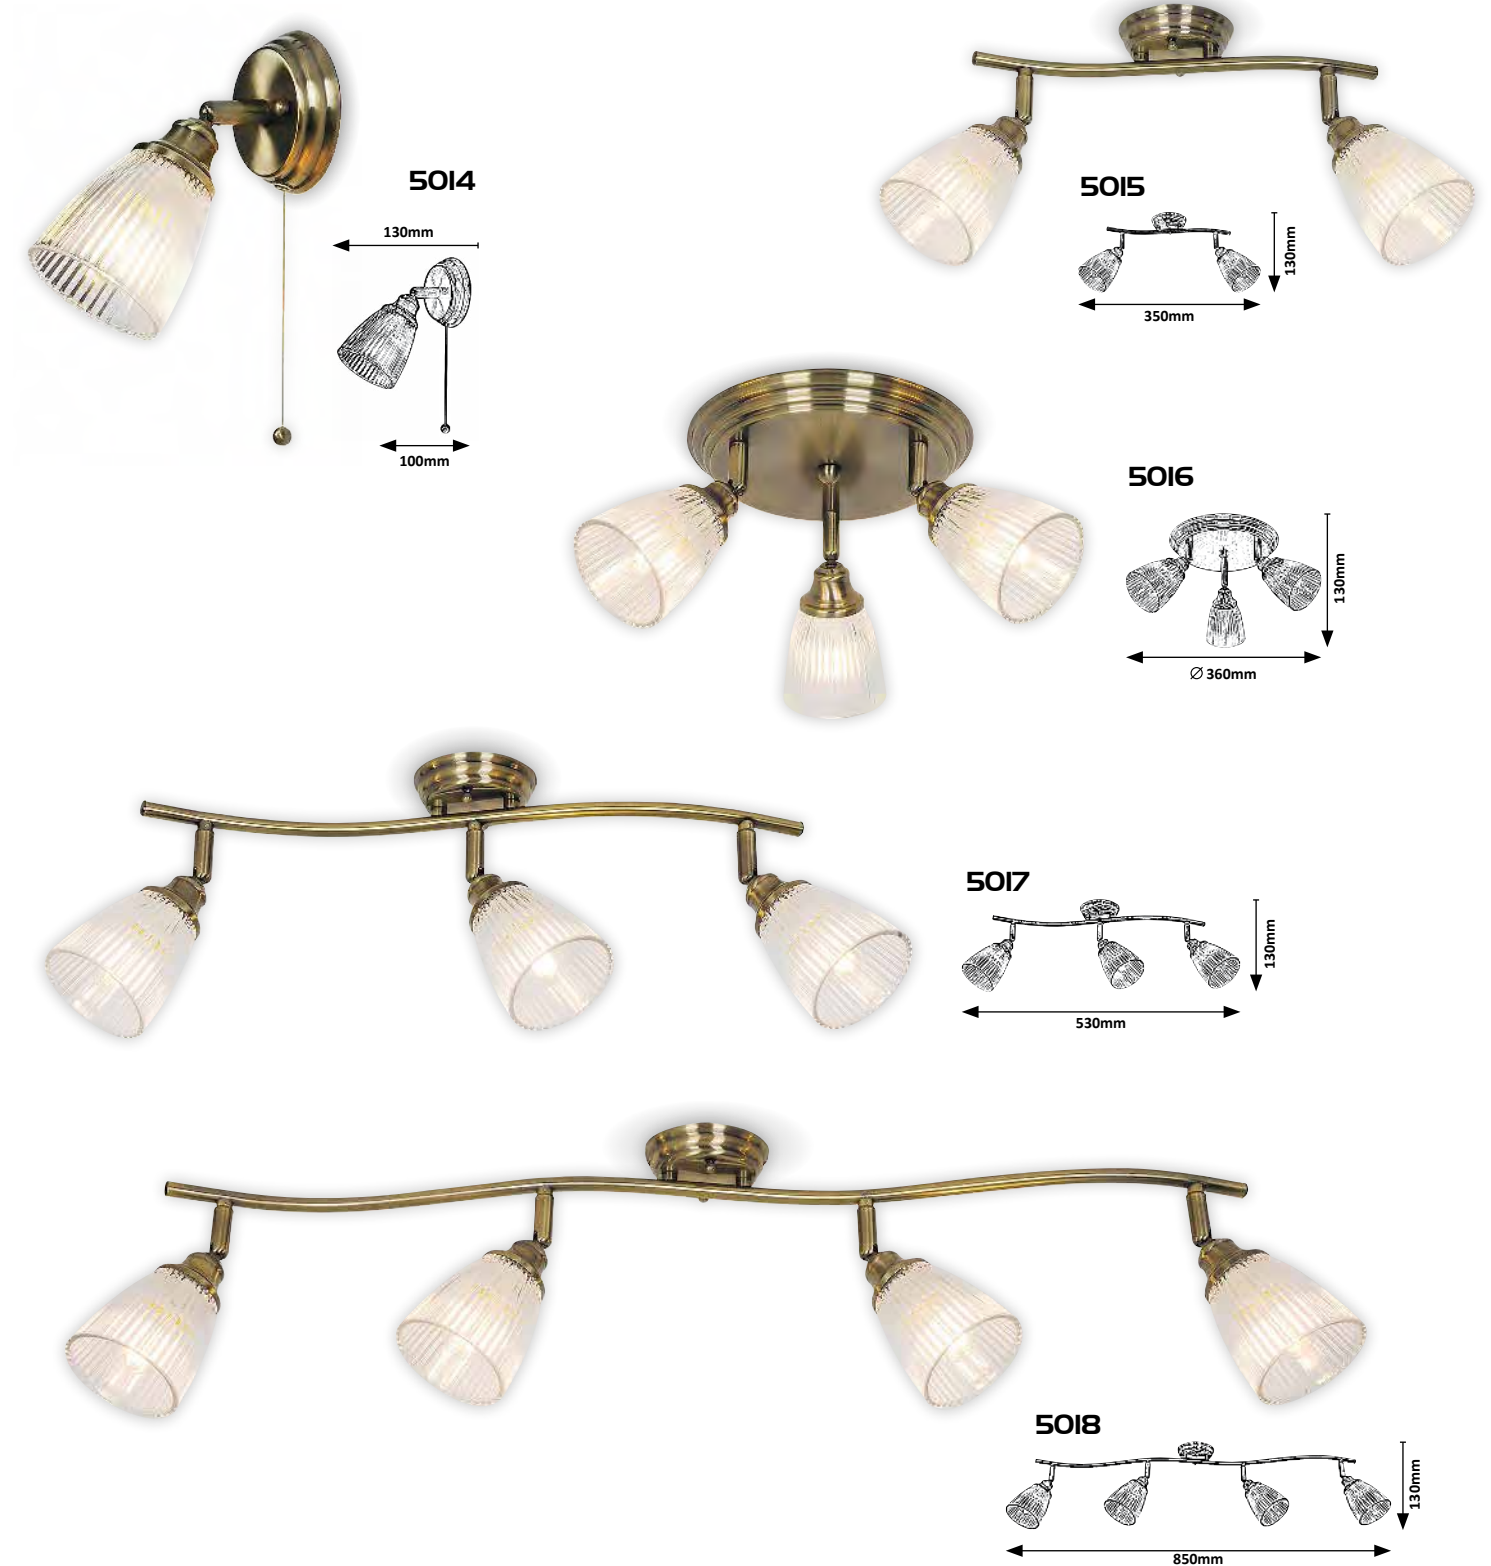

# MARTHA

**5014 MG**

⊠ E14 / 1x max. 40W  
IP20 • 19813  
antique bronze/transparent

5 998250 350141

**5015 MG**

⊠ E14 / 2x max. 40W  
IP20 • 19813  
antique bronze/transparent

5 998250 350156

**5016 MG**