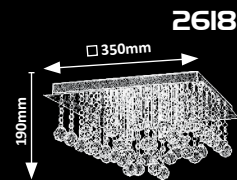

CORINNA

2615 (M) (AC)
☒ E14 / 3x max. 40W
IP20
chrome/crystal

2616 (M) (AC)
☒ E14 / 5x max. 40W
IP20
chrome/crystal

2617 (M) (AC)
☒ E14 / 3x max. 40W
IP20
chrome/crystal

2618 (M) (AC)
☒ E14 / 5x max. 40W
IP20
chrome/crystal

LARISHA

6806 (M) (G)
☒ G9 / 6x max. 40W
IP20
chrome/crystal