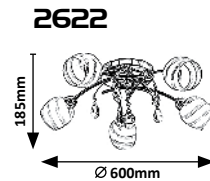

MELISSA

2621 **M G**
E14 / 3x max. 60W
IP20 • 19372
chrome/white/crystal

2622 **M G**
E14 / 5x max. 60W
IP20 • 19372
chrome/white/crystal

DANILO

2968 **M G**
E27 / 1x max. 60W
IP20 • 19251
chrome/white

2969 **M G**
E27 / 3x max. 60W
IP20 • 19251
chrome/white

2970 **M G**
E27 / 5x max. 60W
IP20 • 19251
chrome/white