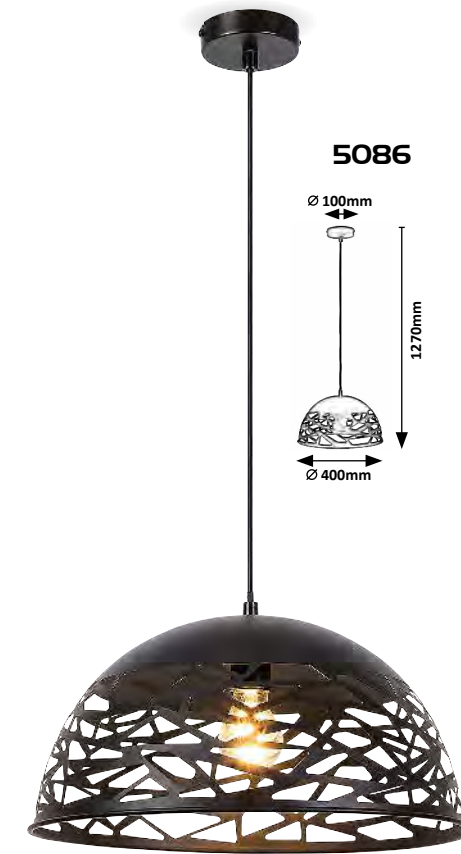

5086

5085 (M)
☒ E27 / 1x max. 60W
IP20
matte white

5086 (M)
☒ E27 / 1x max. 60W
IP20
matte black