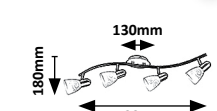

6638

5 998250 366357

6636 MG E14 / 2x max. 40W IP20 • 19065 satin chrome/white

5 998250 366364

6637 MG E14 / 3x max. 40W IP20 • 19065 satin chrome/white

5 998250 366371

6638 MG E14 / 4x max. 40W IP20 • 19065 satin chrome/white

5 998250 366388