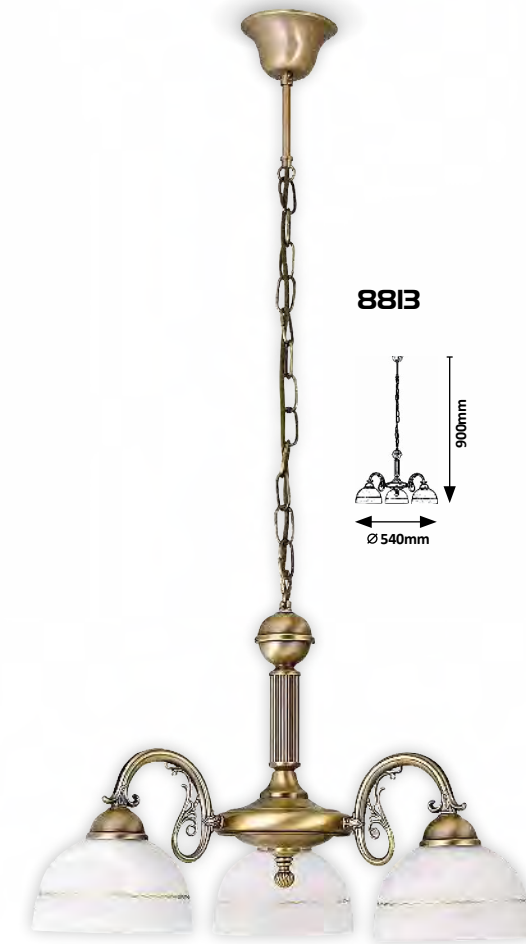

MARLENE

8547

8541 M G

☒ E14 / 1x max. 40W
IP20 •
▲ 9523
bronze/alabaster

5 998250 385419

8542 M G

☒ E14 / 2x max. 40W
IP20 •
▲ 9523
bronze/alabaster

5 998250 385426

8543 M G

☒ E27 / 2x max. 60W +
E14 / 3x max. 40W
IP20 •
bronze/alabaster

5 998250 385433

8546 M G

☒ E27 / 2x max. 60W +
E14 / 6x max. 40W
IP20 •
bronze/alabaster

5 998250 385464

8547 M G

☒ E27 / 2x max. 60W
IP20 •
bronze/alabaster

5 998250 385471

FLOSSI

8813

8811 M G

☒ E27 / 1x max. 40W
IP20 •
bronze/white

5 998250 388113

8812 M G

☒ E14 / 1x max. 40W
IP20 •
bronze/white

5 998250 388120

8813 M G

☒ E27 / 3x max. 40W
IP20 •
bronze/white

5 998250 388137

☒ E27 / 5x max. 40W
IP20 •
bronze/white

5 998250 388151