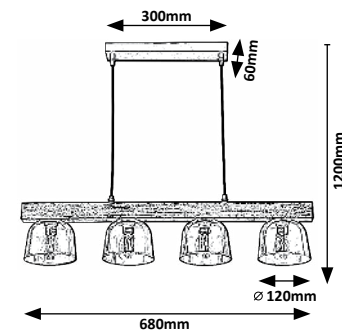

# CARDAMOM

WOOD **NEW**

3081

3119

3118

3120

**3081 MGW**  
 ☒ E14 / 1x max. 40W  
 IP20 • 19977 • 19977  
 matte black/silver oak/tinted colour

**3118 MGW**  
 ☒ E14 / 1x max. 40W  
 IP20 • 19977 • 19977  
 matte black/silver oak/tinted colour