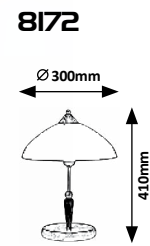

REGINA

8171 M G

☒ E14 / 1x max. 40W
IP20 • 9242
bronze/cream

5 998250 381718

8172 M G

☒ E14 / 1x max. 40W
IP20 • 9243
bronze/cream

5 998250 381725

8173 M G

☒ E14 / 3x max. 40W
IP20 • 9242
bronze/cream

5 998250 381732

8176 M G

☒ E27 / 1x max. 60W
IP20 • 9244
bronze/cream

5 998250 381763

8177 M G

☒ E27 / 2x max. 60W
IP20 • 9243
bronze/cream

5 998250 381770

8175 M G

☒ E14 / 5x max. 40W
IP20 • 9242
bronze/cream

5 998250 381756

8178 M G

☒ E27 / 1x max. 60W
IP20 • 9244
bronze/cream

5 998250 381787