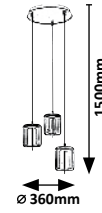

DELICE

5025 M G
LED / 6W
(480lm, 4000K) incl.
IP20 • 19782
black/bronze/tinted colour
5 998250 350257

5026 M G
LED / 6W
(480lm, 4000K) incl.
IP20 • 19782
black/bronze/tinted colour
5 998250 350264

5027 M G
LED / 18W
(1440lm, 4000K) incl.
IP20 • 19782
black/bronze/tinted colour
5 998250 350271

5028 M G
LED / 24W
(1920lm, 4000K) incl.
IP20 • 19783
black/bronze/tinted colour
5 998250 350288