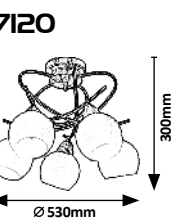

EVANGELINE