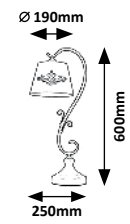

ANNA

2233

2232 **M**

☒ E14 / 1x max. 40W
IP20
matte white

5 998250 322322

2233 **M**

☒ E14 / 1x max. 40W
IP20
matte white

5 998250 322339

2234 **M**

☒ E14 / 3x max. 40W
IP20
matte white

5 998250 322346

2235 **M**

☒ E14 / 6x max. 40W
IP20
matte white

5 998250 322353