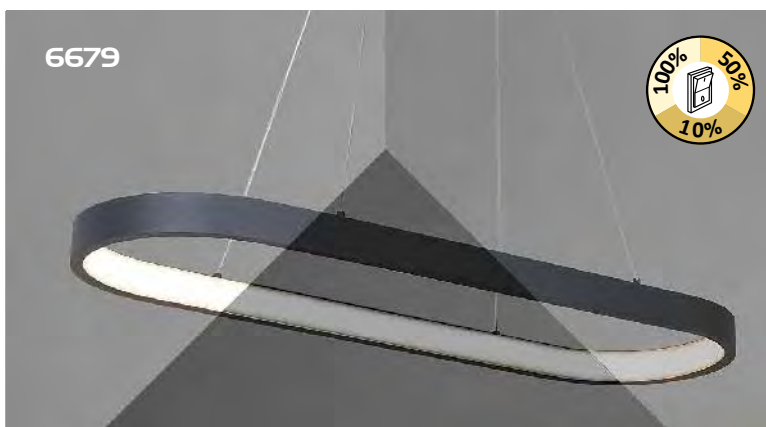

6679

6679 (M P)

LED / 84W
(4854lm, 4000K) incl.
IP20
grey/white

5 998250 366791