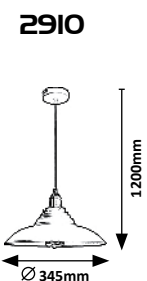

KYLE

TEXTILE CABLE

2930 **M**
☒ E27 / 1x max. 60W
IP20
brown

DOUG

2910 **M**
☒ E27 / 1x max. 60W
IP20
matte black

VIDA

TEXTILE CABLE

5000 **M G**
☒ E27 / 1x max. 8W
IP20 • 19784
black/tinted colour

CAMERON

TEXTILE CABLE

4313 **M G**
☒ E27 / 1x max. 40W
IP20 • 19889
grey/gold/white