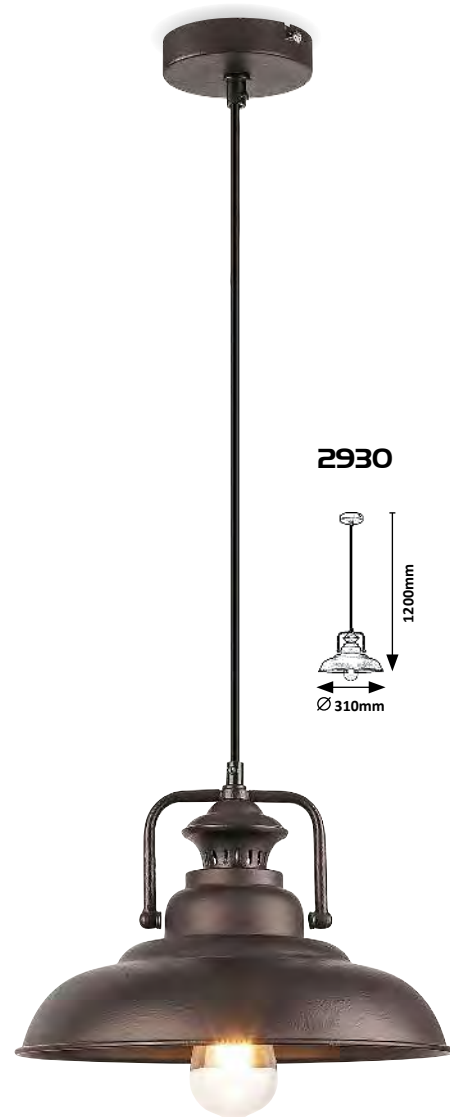

5 998250 325613

**2276** **(M)**  
 ☒ E27 / 1x max. 40W  
 IP20  
 black/gold

5 998250 322766

**2277** **(M)**  
 ☒ E27 / 1x max. 40W  
 IP20  
 black/gold

5 998250 322773

**KYLE**

TEXTILE CABLE

**2930** **M**  
 ☒ E27 / 1x max. 60W  
 IP20  
 brown