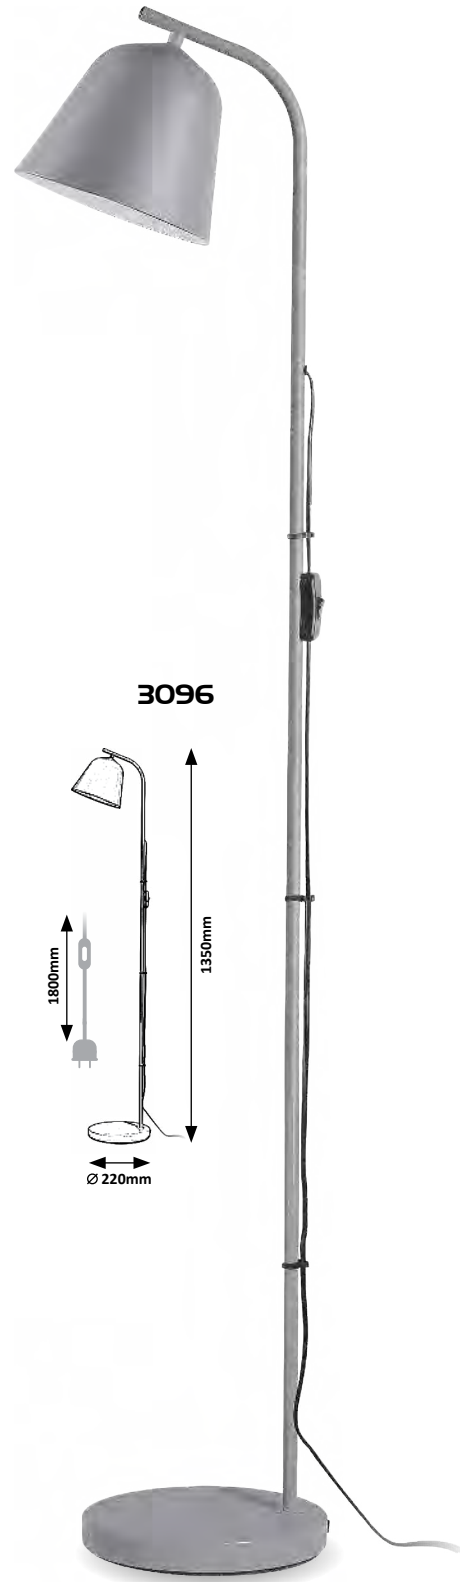

# MALIA

NEW

3094

3095

3096

**3094**

☒ E14 / 1x max. 25W  
IP20  
grey/white

5 998250 330945