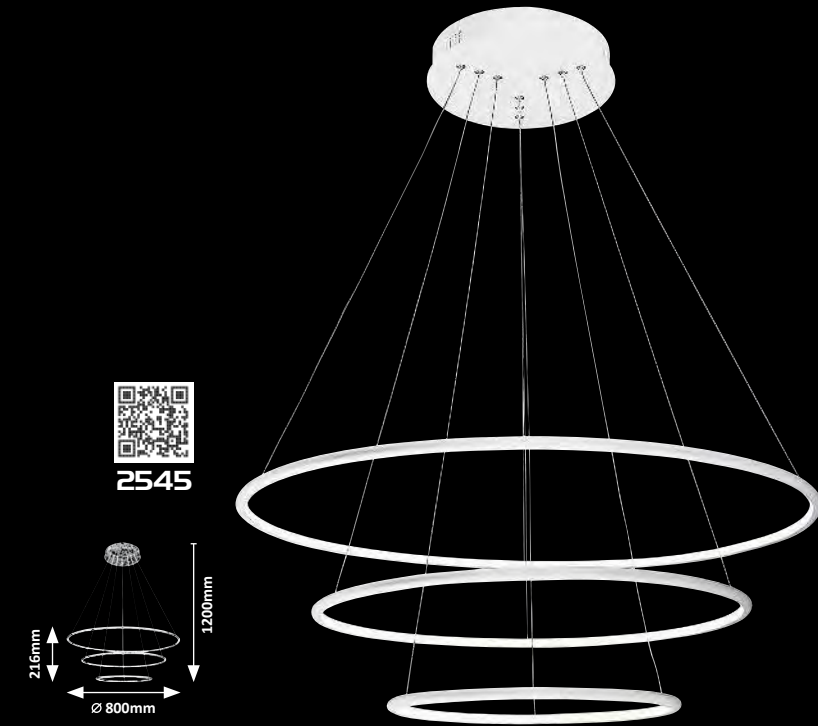

DONATELLA

2543

2544

2545

2546

2543 (MP)

LED / 21W
(1417lm, 4000K) incl.
IP20
white

5 998250 325439

2544 (MP)

LED / 37W
(2300lm, 4000K) incl.
IP20
white

5 998250 325446

2545 (MP)

LED / 95W
(5774lm, 4000K) incl.
IP20
white

5 998250 325453

2546 (MP)

LED / 65W
(4077lm, 4000K) incl.
IP20
white

5 998250 325460

ADRIENNE

2428

2429

2428 (MP)

LED / 15W
(1200lm, 4000K) incl.
IP20
silver/transparent

5 998250 324289

2429 (MP)

LED / 62W
(4861lm, 4000K) incl.
IP20
silver/transparent

5 998250 324296