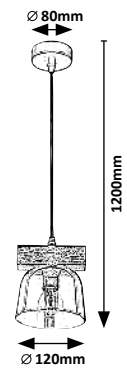

# CARDAMOM

WOOD **NEW**

3081

3119

3118

3120

**3081 MGW**  
 ☒ E14 / 1x max. 40W  
 IP20 • 19977 • 19977  
 matte black/silver oak/tinted colour

**3118 MGW**  
 ☒ E14 / 1x max. 40W  
 IP20 • 19977 • 19977  
 matte black/silver oak/tinted colour