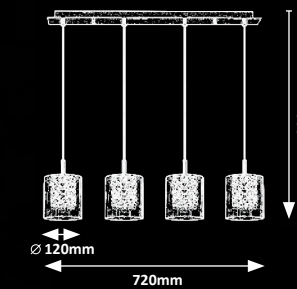

DUCHESS

NEW

3113

3114

3113 **MG**

☒ G9 / 1x max. 40W
IP20
▲ 19875 • ▲ 19876
chrome/transparent

3114 **MG**

☒ G9 / 1x max. 40W
IP20
▲ 19877 • ▲ 19878
chrome/transparent

DUCHESS

NEW

3115

3117

3116

3115 **MG**

☒ G9 / 4x max. 40W
IP20
▲ 19875 • ▲ 19876
chrome/transparent

3116 **MG**

☒ G9 / 4x max. 40W
IP20
▲ 19877 • ▲ 19878
chrome/transparent

3117 **MG**

☒ G9 / 5x max. 40W
IP20
▲ 19877 • ▲ 19878
chrome/transparent