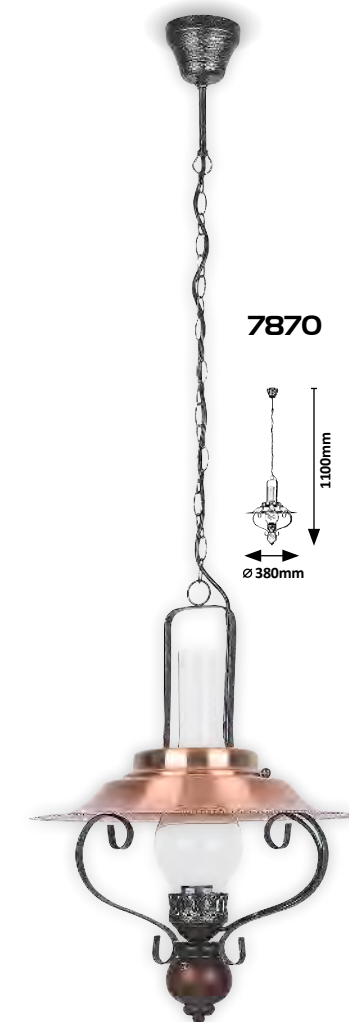

# ENNA

WOOD

7868

7860

7869

7870

7860 MWG

☒ E14 / 3x max. 40W  
IP20 • 19194  
black/bronze/walnut