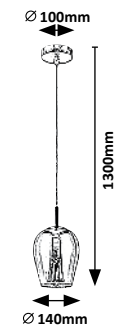

GLORY

NEW

3508

3508 **MG**
☒ E14 / 5x max. 40W
IP20 • 19603
matte black/tinted colour

PETUNIA

NEW

5252

5253

5252 **MG**
☒ E27 / 1x max. 60W
IP20 • 19944
chrome/tinted glass

5253 **MG**
☒ E27 / 3x max. 60W
IP20 • 19944
chrome/tinted glass

MONET

TEXTILE CABLE NEW

3177

3177 **MG**
☒ E27 / 1x max. 40W
IP20 • 19976
chrome/tinted colour

3178

3178 **MG**
☒ E27 / 3x max. 40W
IP20 • 19976
chrome/tinted colour