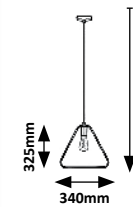

RAMSEY

OTHERS / BEST MATCH 481.

LEVI

2568

2569

RUFIN

NEW

GREMIO

NEW

6915

4649 P M

☒ E27 / 1x max. 60W
IP20 • 668
black

5 998250 346496

4650 P M

☒ E27 / 1x max. 60W
IP20 • 669
black/copper

5 998250 346502

2567 M

☒ E27 / 1x max. 60W
IP20
black

5 998250 325675

2568 M

☒ E27 / 1x max. 60W
IP20
black

5 998250 325682

2569 M

☒ E27 / 1x max. 60W
IP20
black

5 998250 325699

3219 M W

☒ E27 / 1x max. 40W
IP20 • 669
beech/black

5 998250 332192

3220 M W

☒ E27 / 1x max. 40W
IP20 • 669
beech/black

5 998250 332208

6915 M

☒ E27 / 1x max. 40W
IP20 • 669
beech/black

5 998250 369150