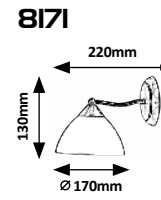

REGINA

8171 M G

☒ E14 / 1x max. 40W
IP20 • 9242
bronze/cream

5 998250 381718

8172 M G

☒ E14 / 1x max. 40W
IP20 • 9243
bronze/cream

5 998250 381725

8173 M G

☒ E14 / 3x max. 40W
IP20 • 9242
bronze/cream

5 998250 381732

8176 M G

☒ E27 / 1x max. 60W
IP20 • 9244
bronze/cream

5 998250 381763

8177 M G

☒ E27 / 2x max. 60W
IP20 • 9243
bronze/cream

5 998250 381770

8175 M G

☒ E14 / 5x max. 40W
IP20 • 9242
bronze/cream

5 998250 381756

8178 M G

☒ E27 / 1x max. 60W
IP20 • 9244
bronze/cream

5 998250 381787