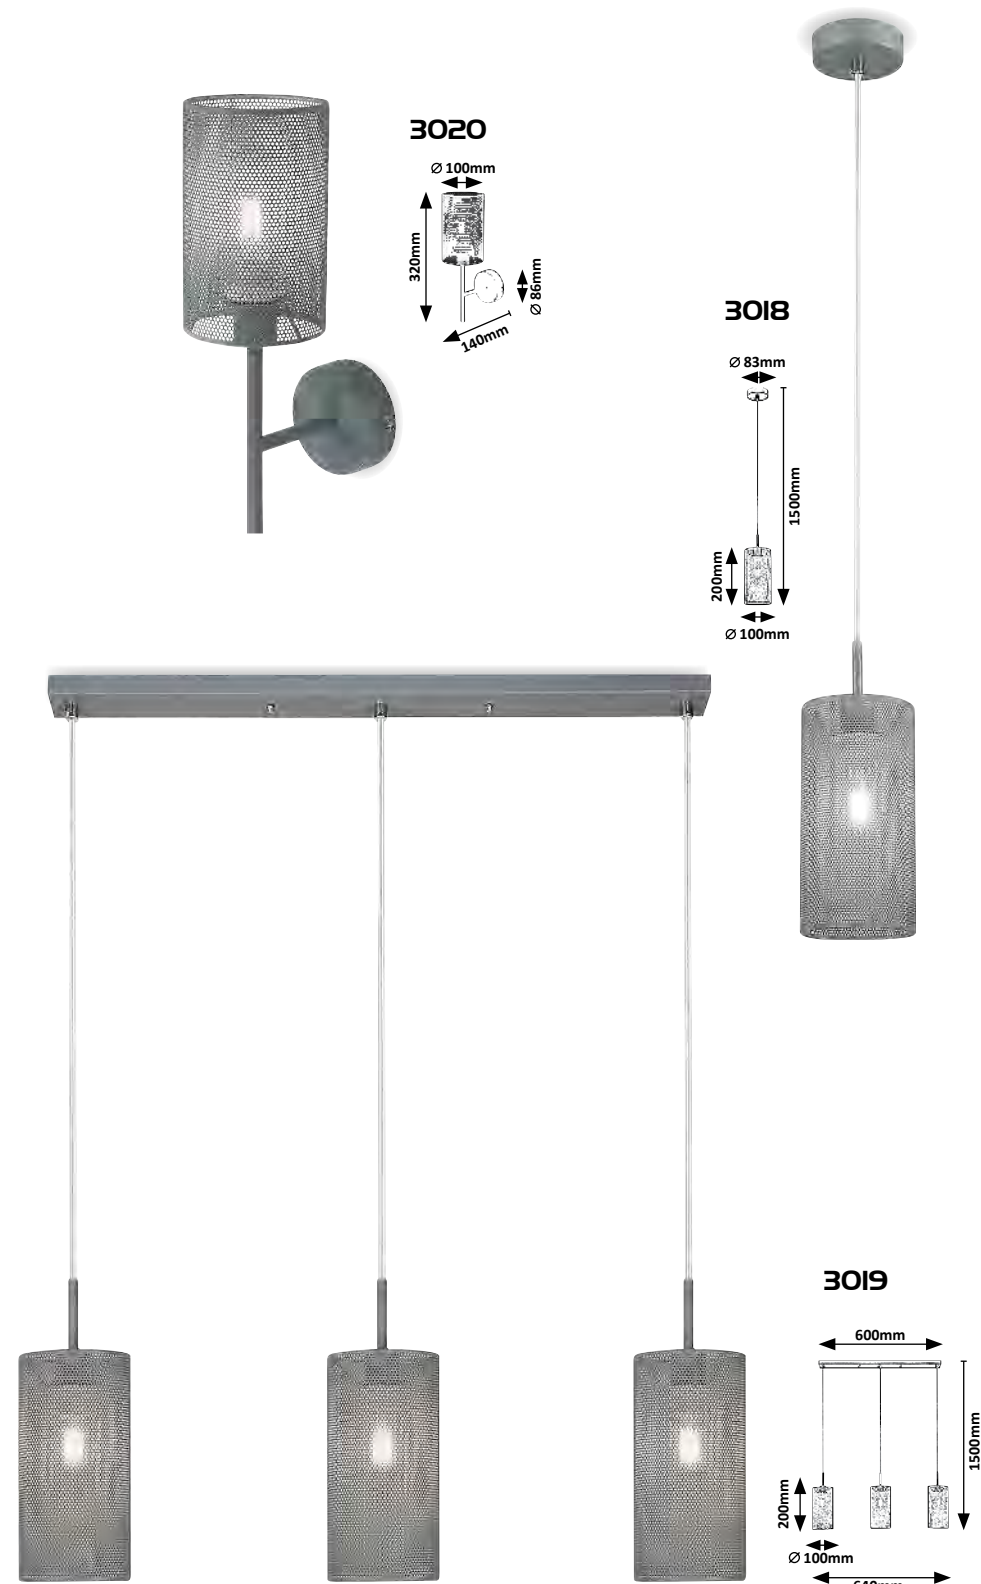

CALLIA

3018 **M**
☒ E14 / 1x max. 25W
IP20
grey

5 998250 330181

3019 **M**
☒ E14 / 3x max. 25W
IP20
grey

5 998250 330198

3020 **M**
☒ E14 / 1x max. 25W
IP20
grey

5 998250 330204

VERA

2202 **M G**
☒ E27 / 1x max. 40W
IP20 • 19581
chrome

5 998250 322025

2203 **M G**
☒ E27 / 3x max. 40W
IP20 • 19581
chrome

5 998250 322032

2204 **M G**
☒ E27 / 1x max. 40W
IP20 • 19581
chrome

5 998250 322049