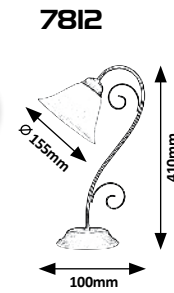

ATHEN

7811 M G

☒ E14 / 1x max. 40W
IP20 • 9290
matte black/alabaster

5 998250 378114

7812 M G

☒ E14 / 1x max. 40W
IP20 • 9290
matte black/alabaster

5 998250 378121

7813 M G

☒ E14 / 3x max. 40W
IP20 • 9290
matte black/alabaster

5 998250 378138

7816 M G

☒ E27 / 1x max. 60W
IP20 • 9571
matte black/alabaster

5 998250 378169