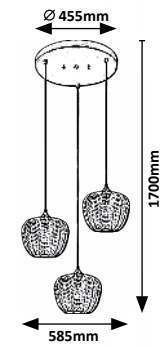

3177 **MG**
☒ E27 / 1x max. 40W
IP20 • 19976
chrome/tinted colour

3178