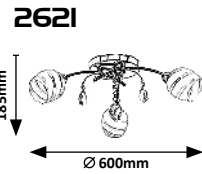

MELISSA

2621 **M G**
E14 / 3x max. 60W
IP20 • 19372
chrome/white/crystal

2622 **M G**
E14 / 5x max. 60W
IP20 • 19372
chrome/white/crystal

DANILO

2968 **M G**
E27 / 1x max. 60W
IP20 • 19251
chrome/white

2969 **M G**
E27 / 3x max. 60W
IP20 • 19251
chrome/white

2970 **M G**
E27 / 5x max. 60W
IP20 • 19251
chrome/white