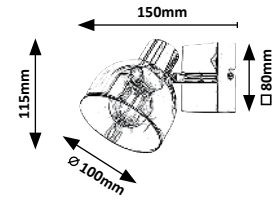

TARIEN

NEW

3248

3249

3250

3248 MG

☒ E14 / 1x max. 40W
IP20 • 19999
chrome/tinted colour

3249 MG

☒ E14 / 2x max. 40W
IP20 • 19999
chrome/tinted colour

3250 MG

☒ E14 / 4x max. 40W
IP20 • 19999
chrome/tinted colour