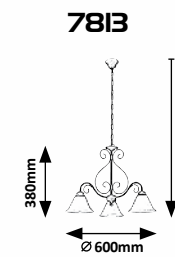

ATHEN

7811 M G

☒ E14 / 1x max. 40W
IP20 • 9290
matte black/alabaster

5 998250 378114

7812 M G

☒ E14 / 1x max. 40W
IP20 • 9290
matte black/alabaster

5 998250 378121

7813 M G

☒ E14 / 3x max. 40W
IP20 • 9290
matte black/alabaster

5 998250 378138

7816 M G

☒ E27 / 1x max. 60W
IP20 • 9571
matte black/alabaster

5 998250 378169