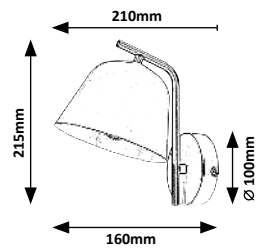

MALIA

NEW

3094

3095

3096

3094

☒ E14 / 1x max. 25W
IP20
grey/white

5 998250 330945

3095

☒ E27 / 1x max. 60W
IP20
grey/white

5 998250 330952

3096

☒ E27 / 1x max. 25W
IP20 •
grey/white

5 998250 330969