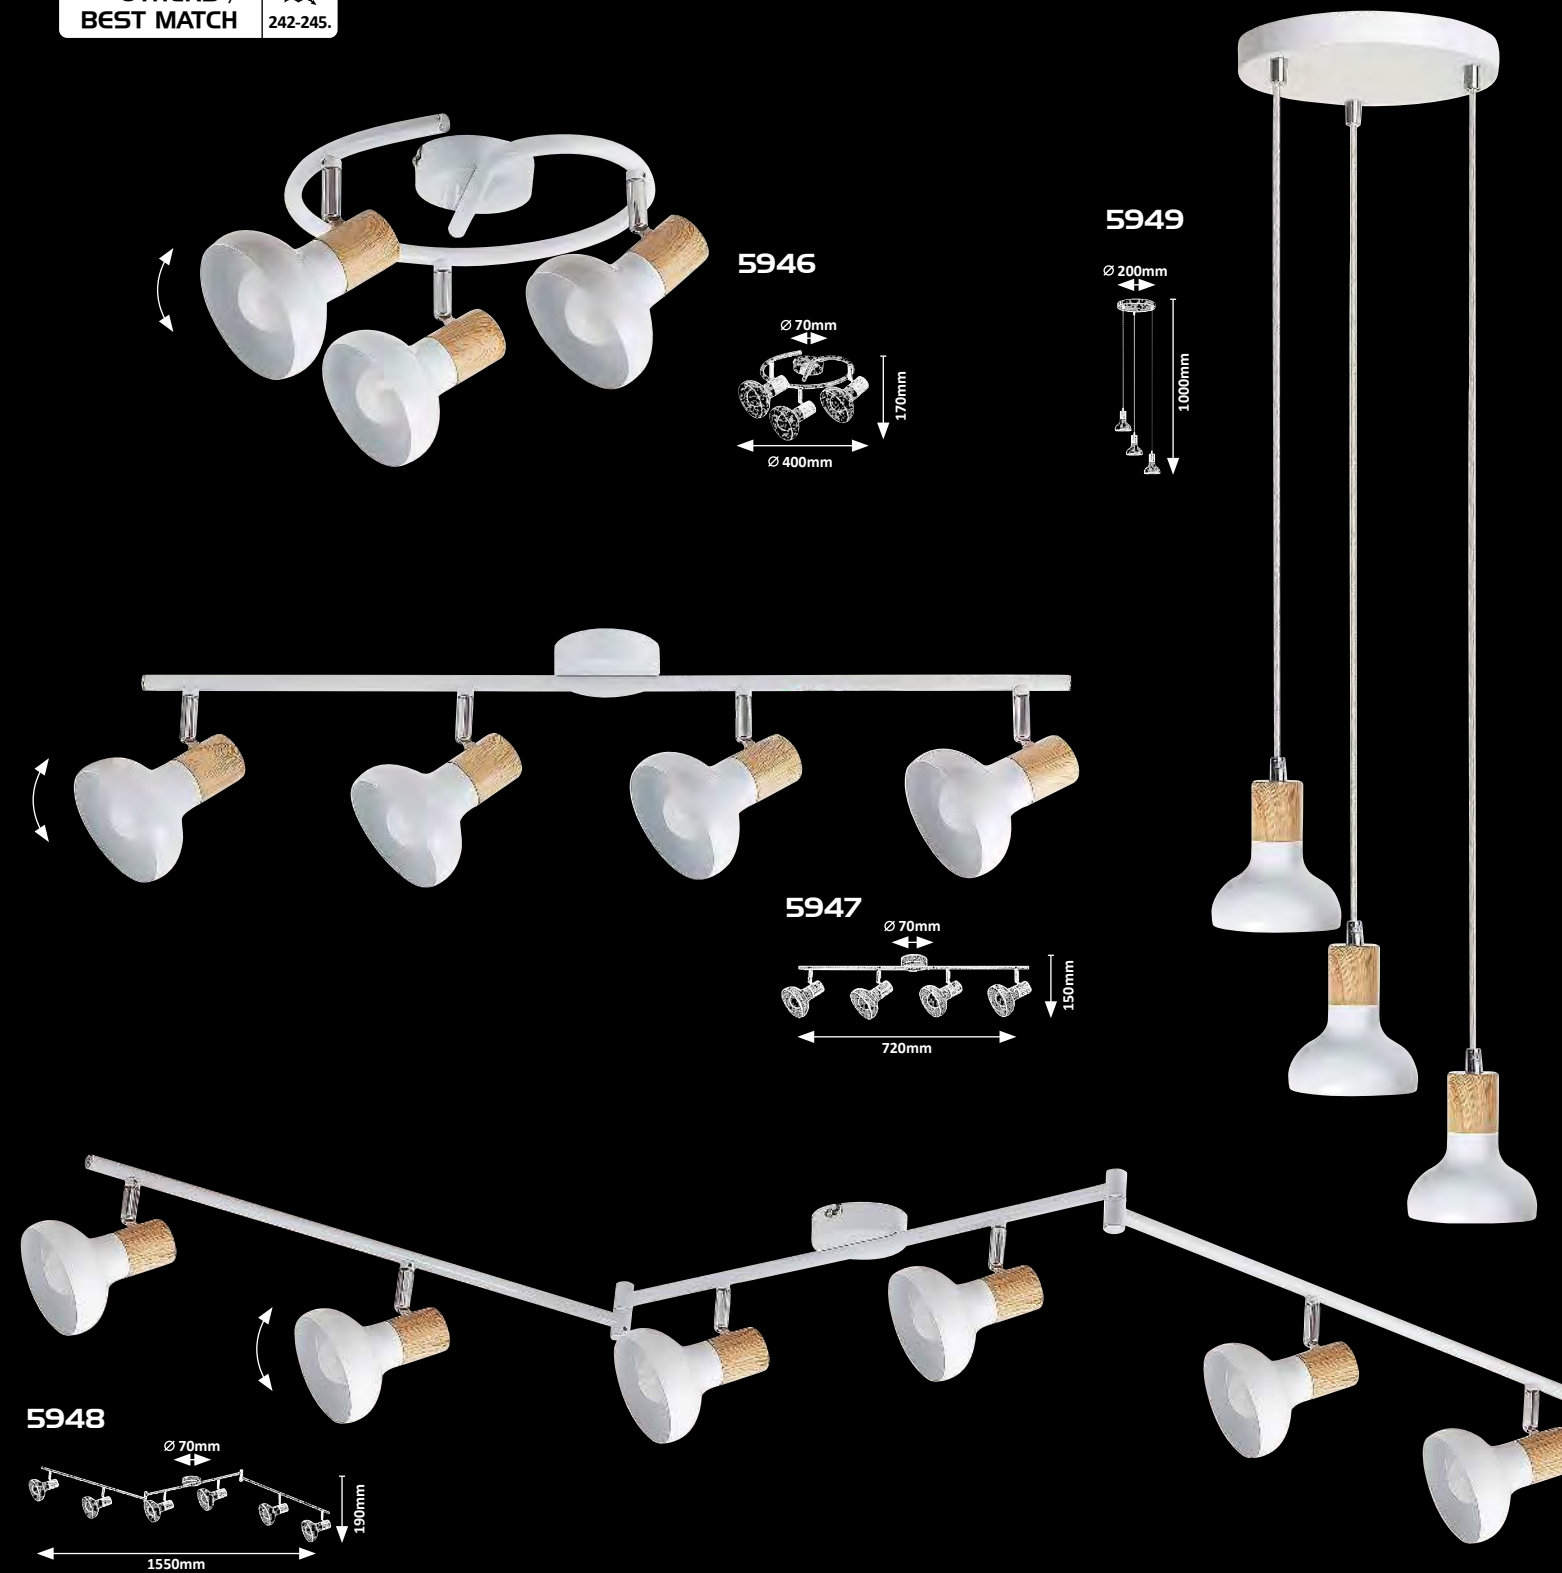

HOLLY

OTHERS / BEST MATCH 242-245.

5946 **M**
☒ E14 / 3x max. 40W
IP20
white/beech

5 998250 359465

5947 **M**
☒ E14 / 4x max. 40W
IP20
white/beech

5 998250 359472

5948 **M**
☒ E14 / 6x max. 40W
IP20
white/beech

5 998250 359489

5949 **M**
☒ E14 / 3x max. 40W
IP20
white/beech

5 998250 359496