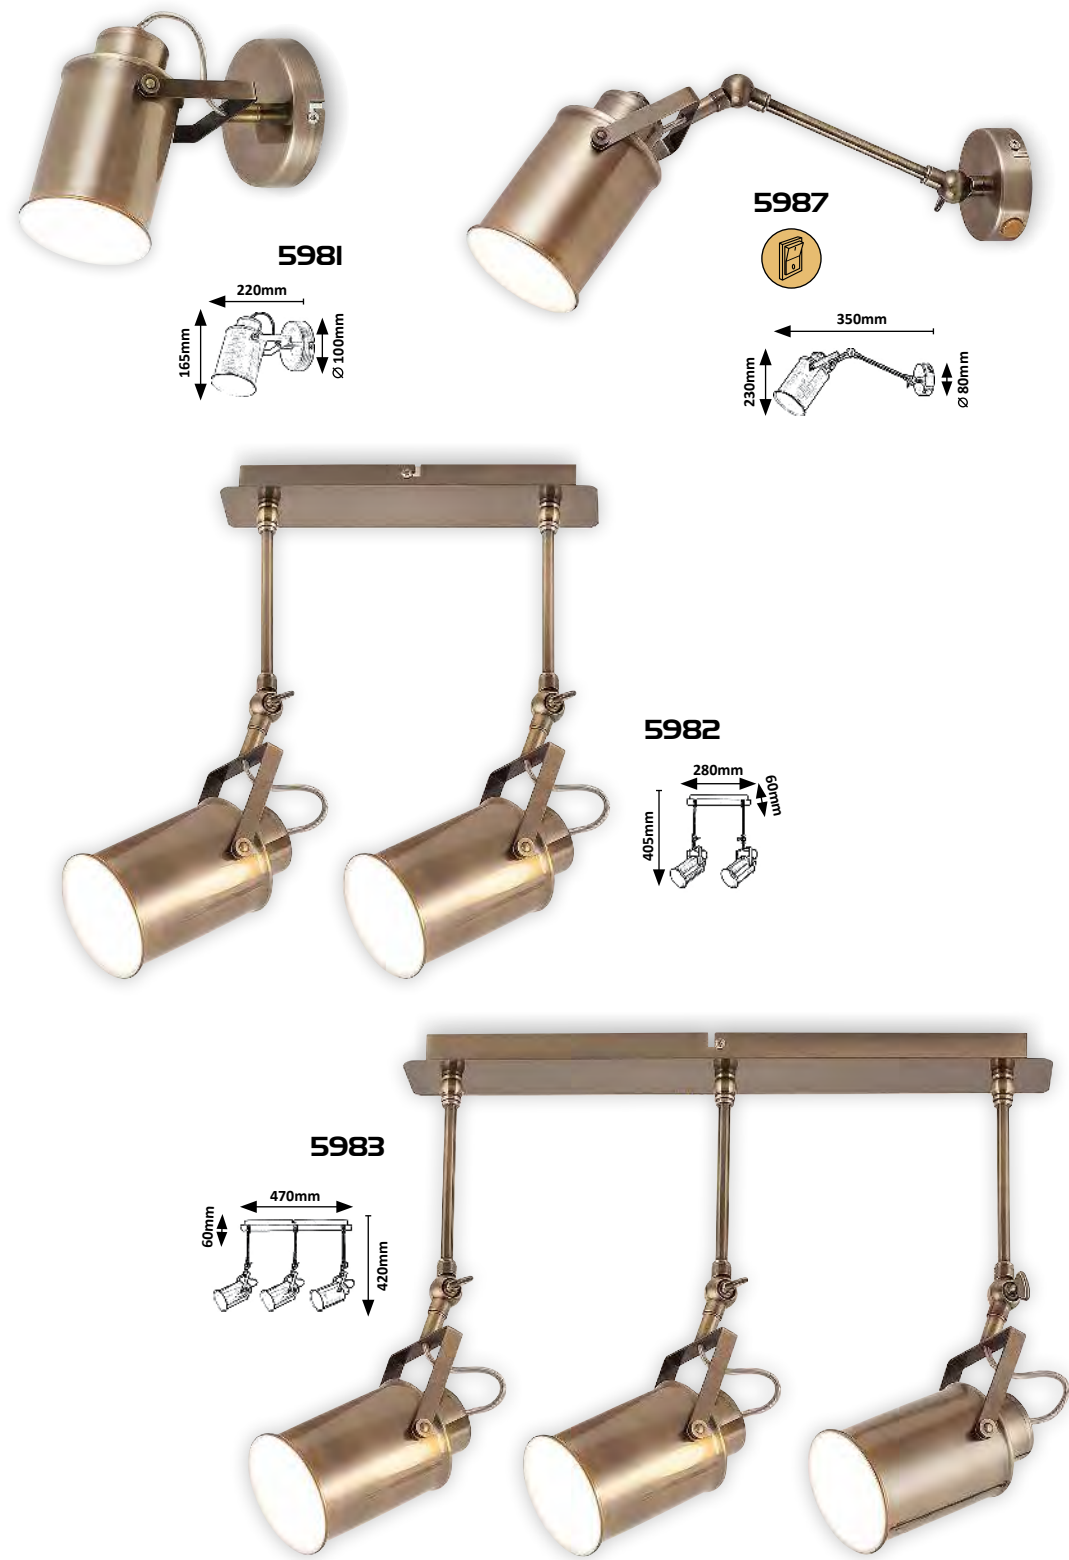

## PETER

**5981** (M)  
 ☒ E27 / 1x max. 60W  
 IP20  
 antique bronze

5 998250 359816

**5982** (M)  
 ☒ E27 / 2x max. 60W  
 IP20  
 antique bronze

5 998250 359823

**5983** (M)  
 ☒ E27 / 3x max. 60W  
 IP20  
 antique bronze