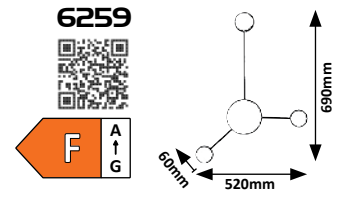

AMADEO

SOLOMON

6258 (M) (P)
LED / 7W
(500lm, 4000K) incl.
IP20
black

6259 (M) (P)
LED / 10,5W
(750lm, 4000K) incl.
IP20
black

6260 (M) (P)
LED / 21W
(1500lm, 4000K) incl.
IP20
black

6355 (M) (A)
LED / 30W
(2400lm, 4000K) incl.
IP20
matte black