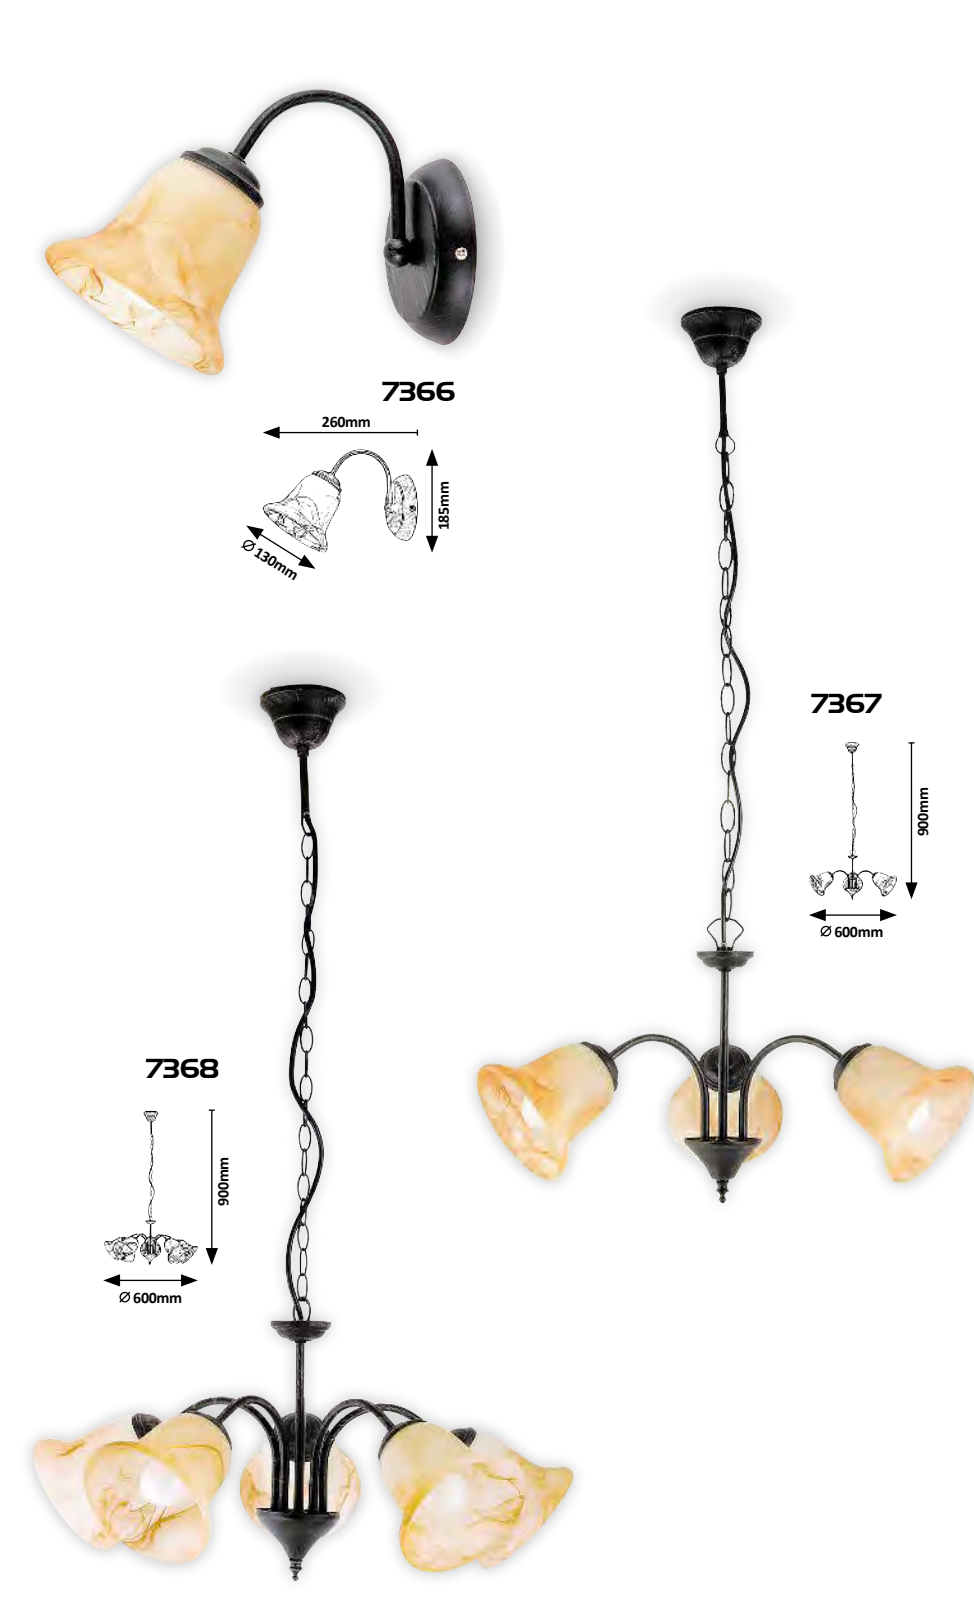

WOOD

RUSTIC 3

7091 MWG

☒ E14 / 1x max. 40W
IP20 • 9615
bronze/walnut/brown/
alabaster

5 998250 370910

7092 MWG

☒ E14 / 1x max. 40W
IP20 • 9617
bronze/walnut/brown/
alabaster

5 998250 370927

7093 MWG

☒ E14 / 3x max. 40W
IP20 • 9615
bronze/walnut/brown/
alabaster

5 998250 370934

7095 MWG

☒ E14 / 5x max. 40W
IP20 • 9615
bronze/walnut/brown/
alabaster

5 998250 370956

7099 MWG

☒ E27 / 1x max. 100W
IP20 • 9618
bronze/walnut/brown/
alabaster

5 998250 370996

COLETTE

7366 MG

☒ E14 / 1x max. 40W
IP20 • 9734
black/brown/
alabaster

5 998250 373669

7367 MG

☒ E14 / 3x max. 40W
IP20 • 9734
black/brown/
alabaster

5 998250 373676

7368 MG

☒ E14 / 5x max. 40W
IP20 • 9734
black/brown/
alabaster

5 998250 373683