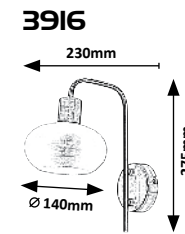

SORINA

EVANGELINE

EMILY

3916 **MG**
☒ E14 / 1x max. 40W
IP20 • 19864
antique bronze/white

5 998250 339160

3917 **MG**
☒ E14 / 4x max. 40W
IP20 • 19864
antique bronze/white

5 998250 339177

3918 **MG**
☒ E14 / 6x max. 40W
IP20 • 19864
antique bronze/white

5 998250 339184

7118 **MG**
☒ E14 / 1x max. 40W
IP20 • 19480
antique bronze/white

5 998250 371184

7119 **MG**
☒ E14 / 3x max. 40W
IP20 • 19480
antique bronze/white

5 998250 371191

7120 **MG**
☒ E14 / 5x max. 40W
IP20 • 19480
antique bronze/white

5 998250 371207

2619 **MG**
☒ E14 / 4x max. 40W
IP20 • 19376
bronze/white

5 998250 326191

2620 **MG**
☒ E14 / 4x max. 40W
IP20 • 19376
satin chrome/white

5 998250 326207