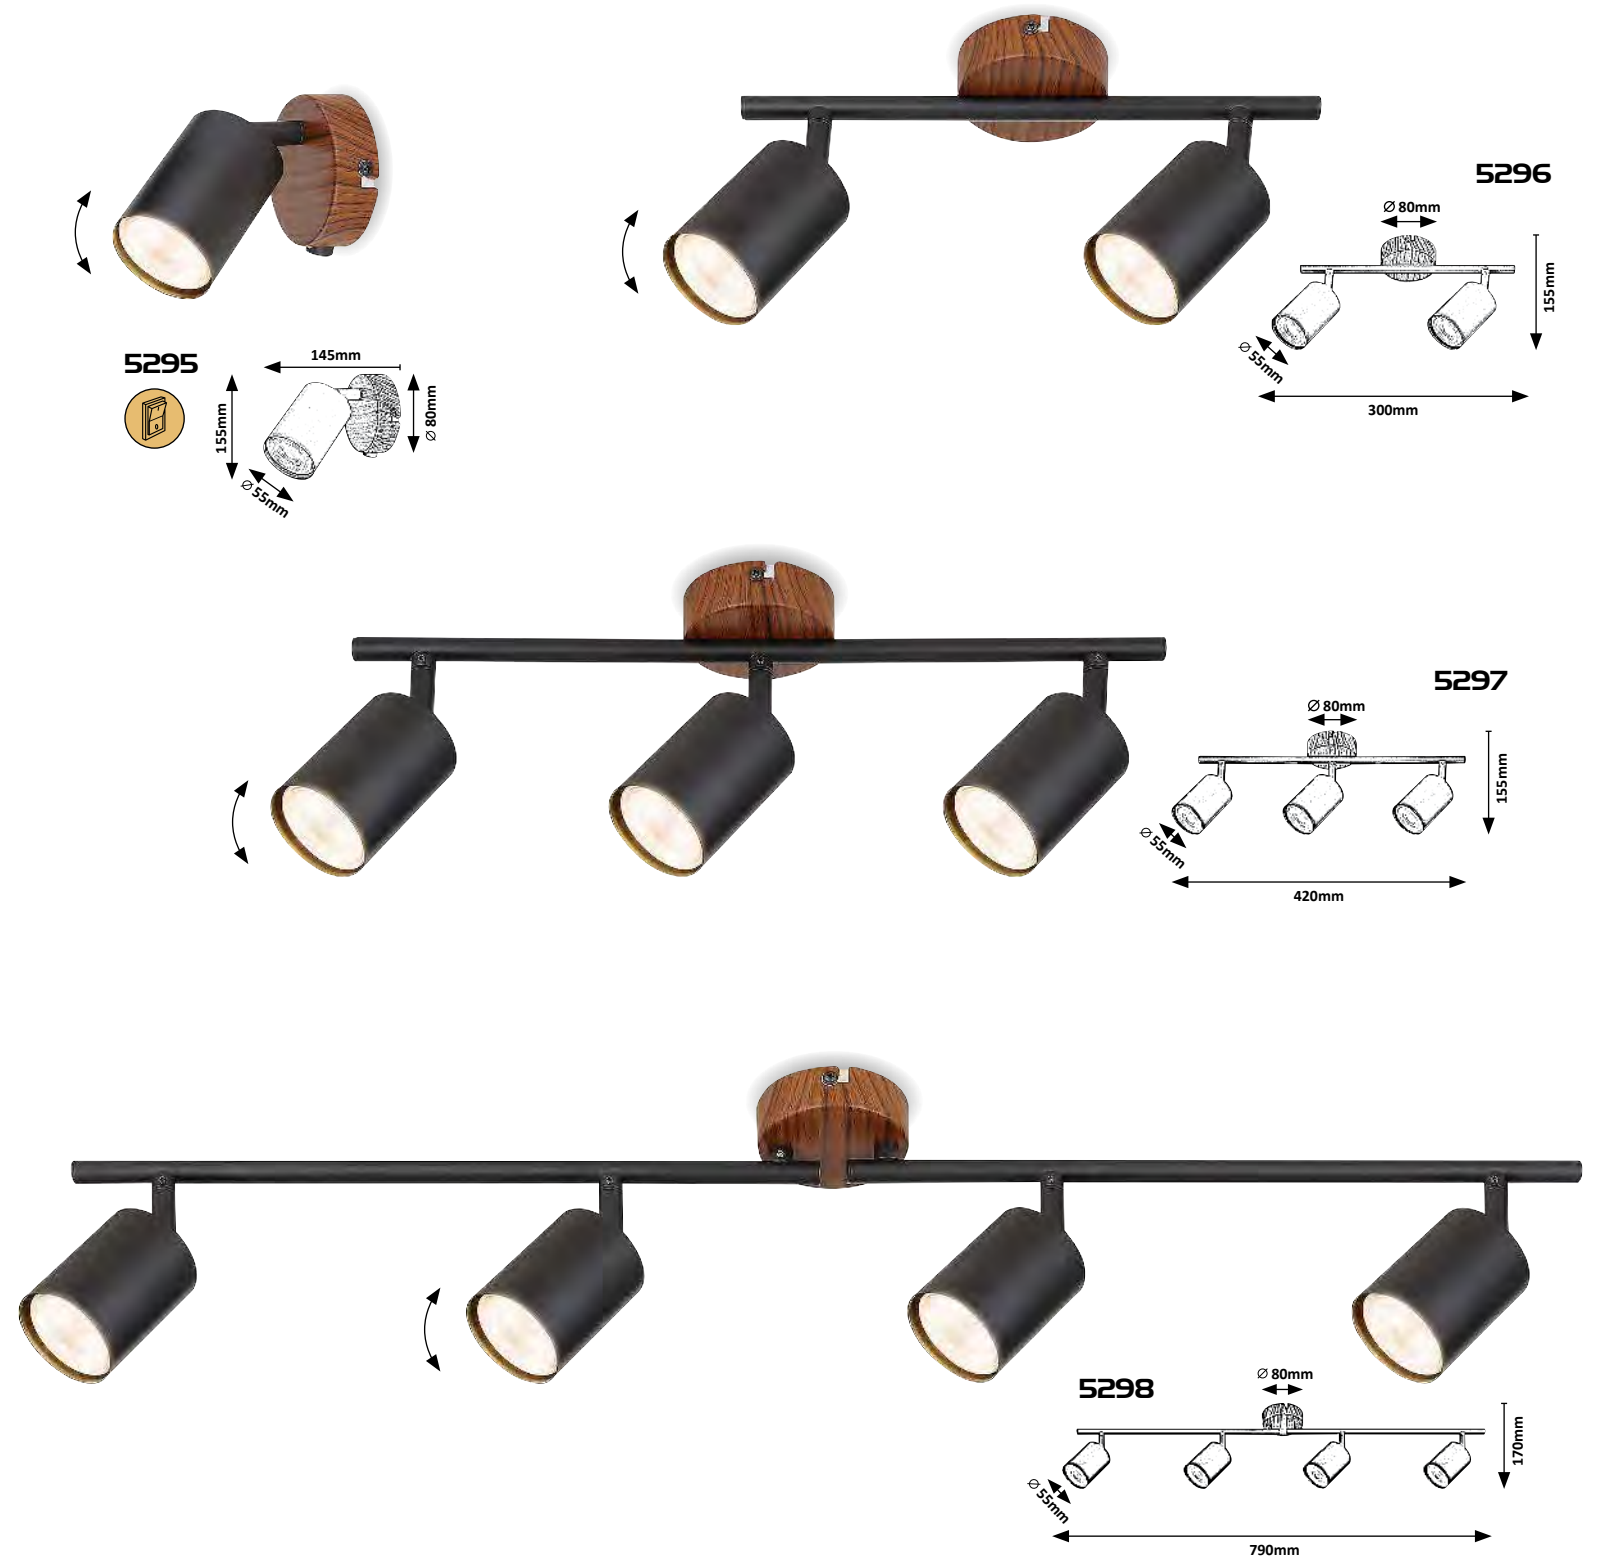

# EDMUND

**NEW**

**5295** M  
 GU10 / 1x max. 25W  
 IP20 • oak/black

**5296** M  
 GU10 / 2x max. 25W  
 IP20 oak/black

**5297** M  
 GU10 / 3x max. 25W  
 IP20 oak/black

**5298** M  
 GU10 / 4x max. 25W  
 IP20 oak/black