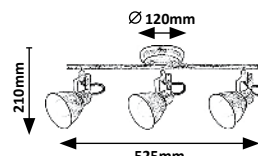

## VIVIENNE

OTHERS /  
BEST MATCH 252.

5962

5963

5965

5964

5962 (M)

☒ E14 / 1x max. 15W  
IP20 •   
antique brown