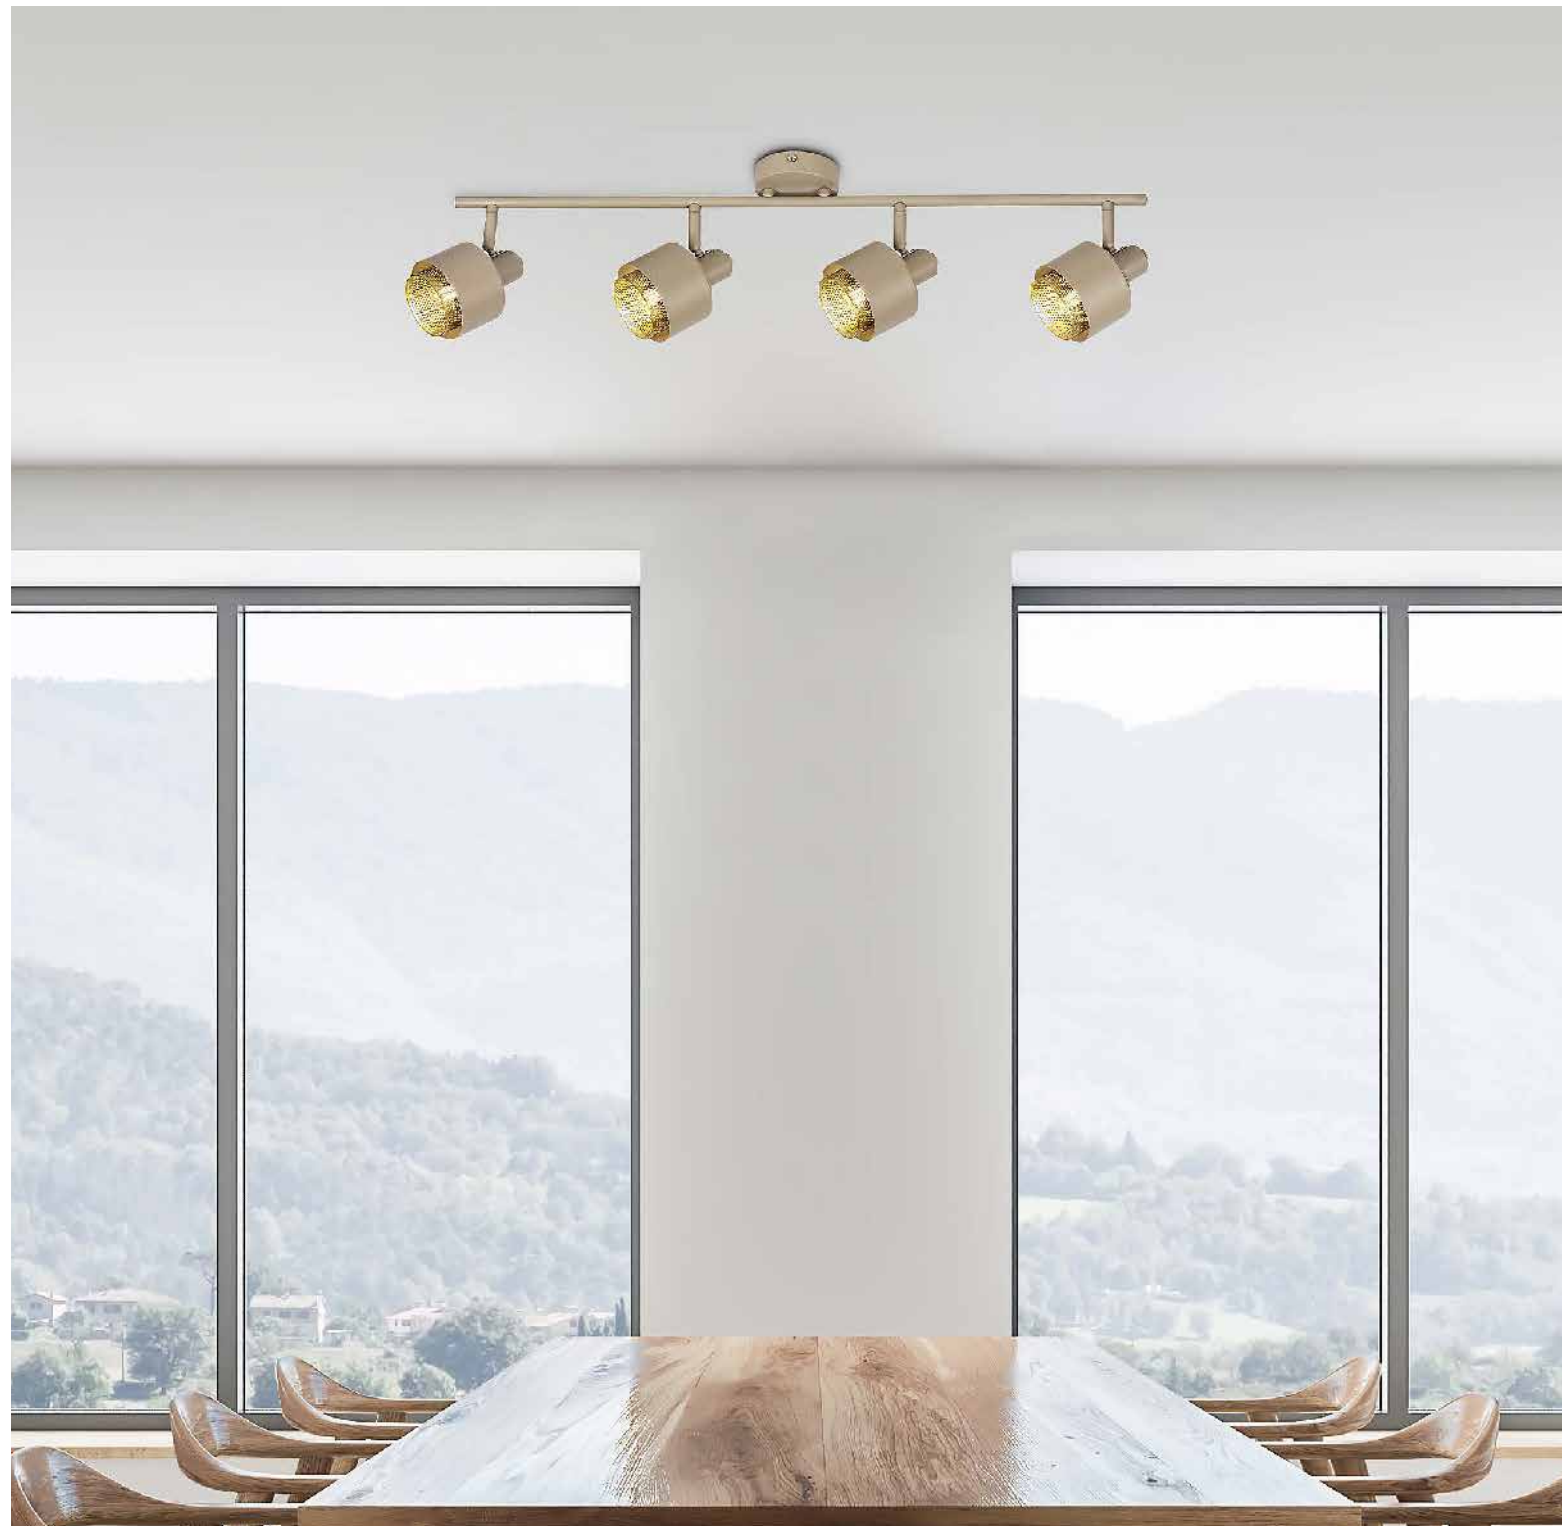

FEDORA

3547 **(M)**
☒ E14 / 1x max. 40W
IP20
brown/gold

3548 **(M)**
☒ E14 / 2x max. 40W
IP20
brown/gold

3549 **(M)**
☒ E14 / 3x max. 40W
IP20
brown/gold

3550 **(M)**
☒ E14 / 4x max. 40W
IP20
brown/gold