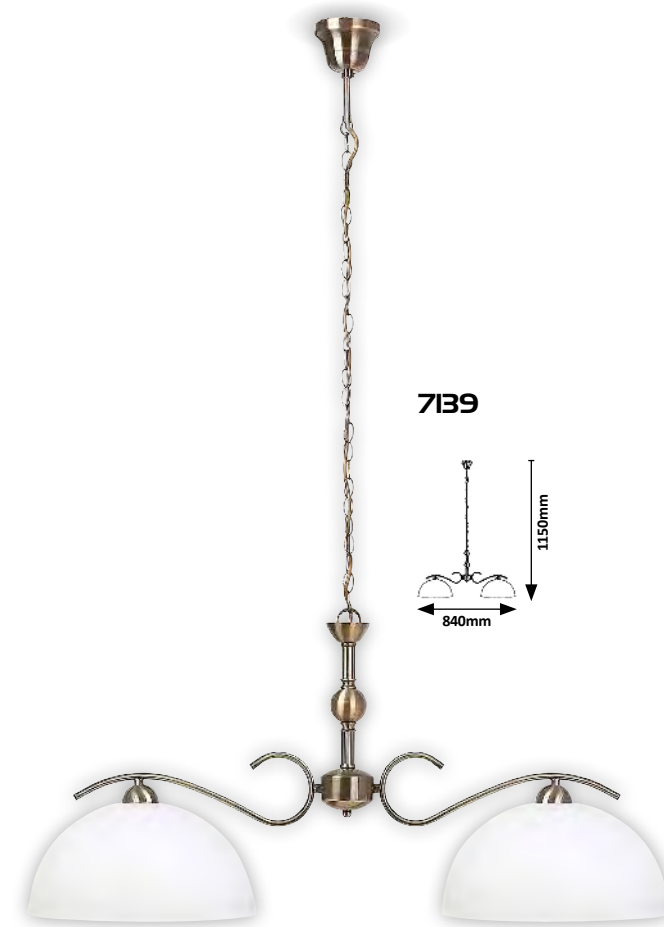

## AURELIA

7137

7139

7140

7274 M G

☒ E27 / 1x max. 60W  
IP20 • 19555  
antique bronze/opal glass

5 998250 372747

7275 M G