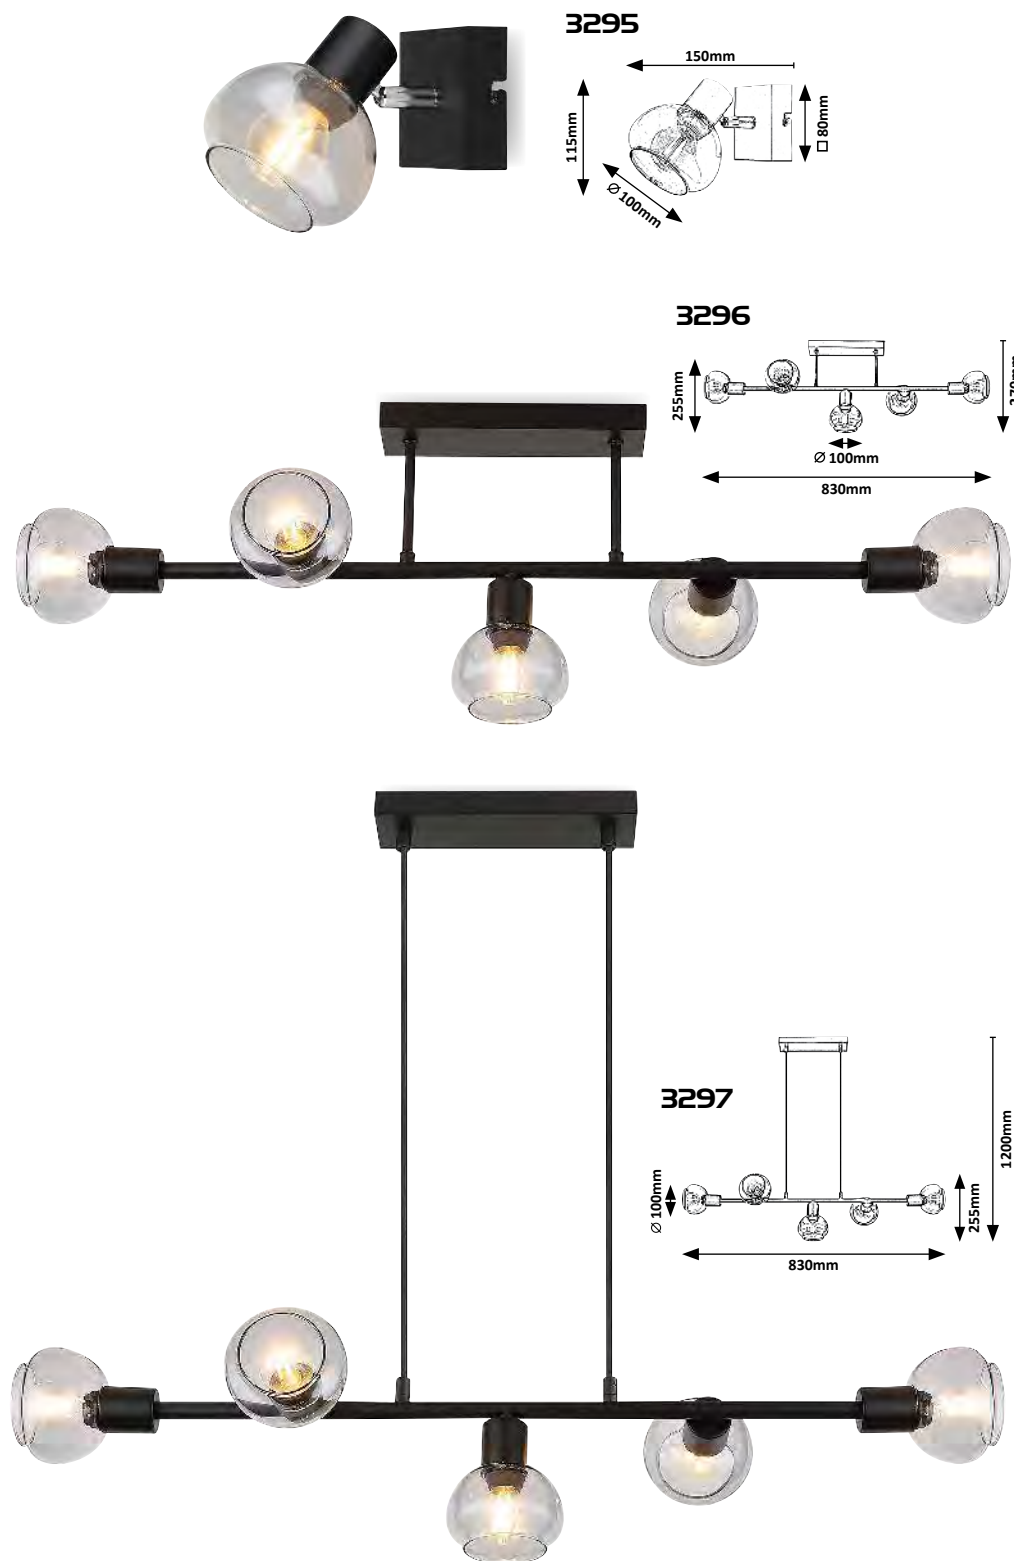

SULLIVAN

NEW