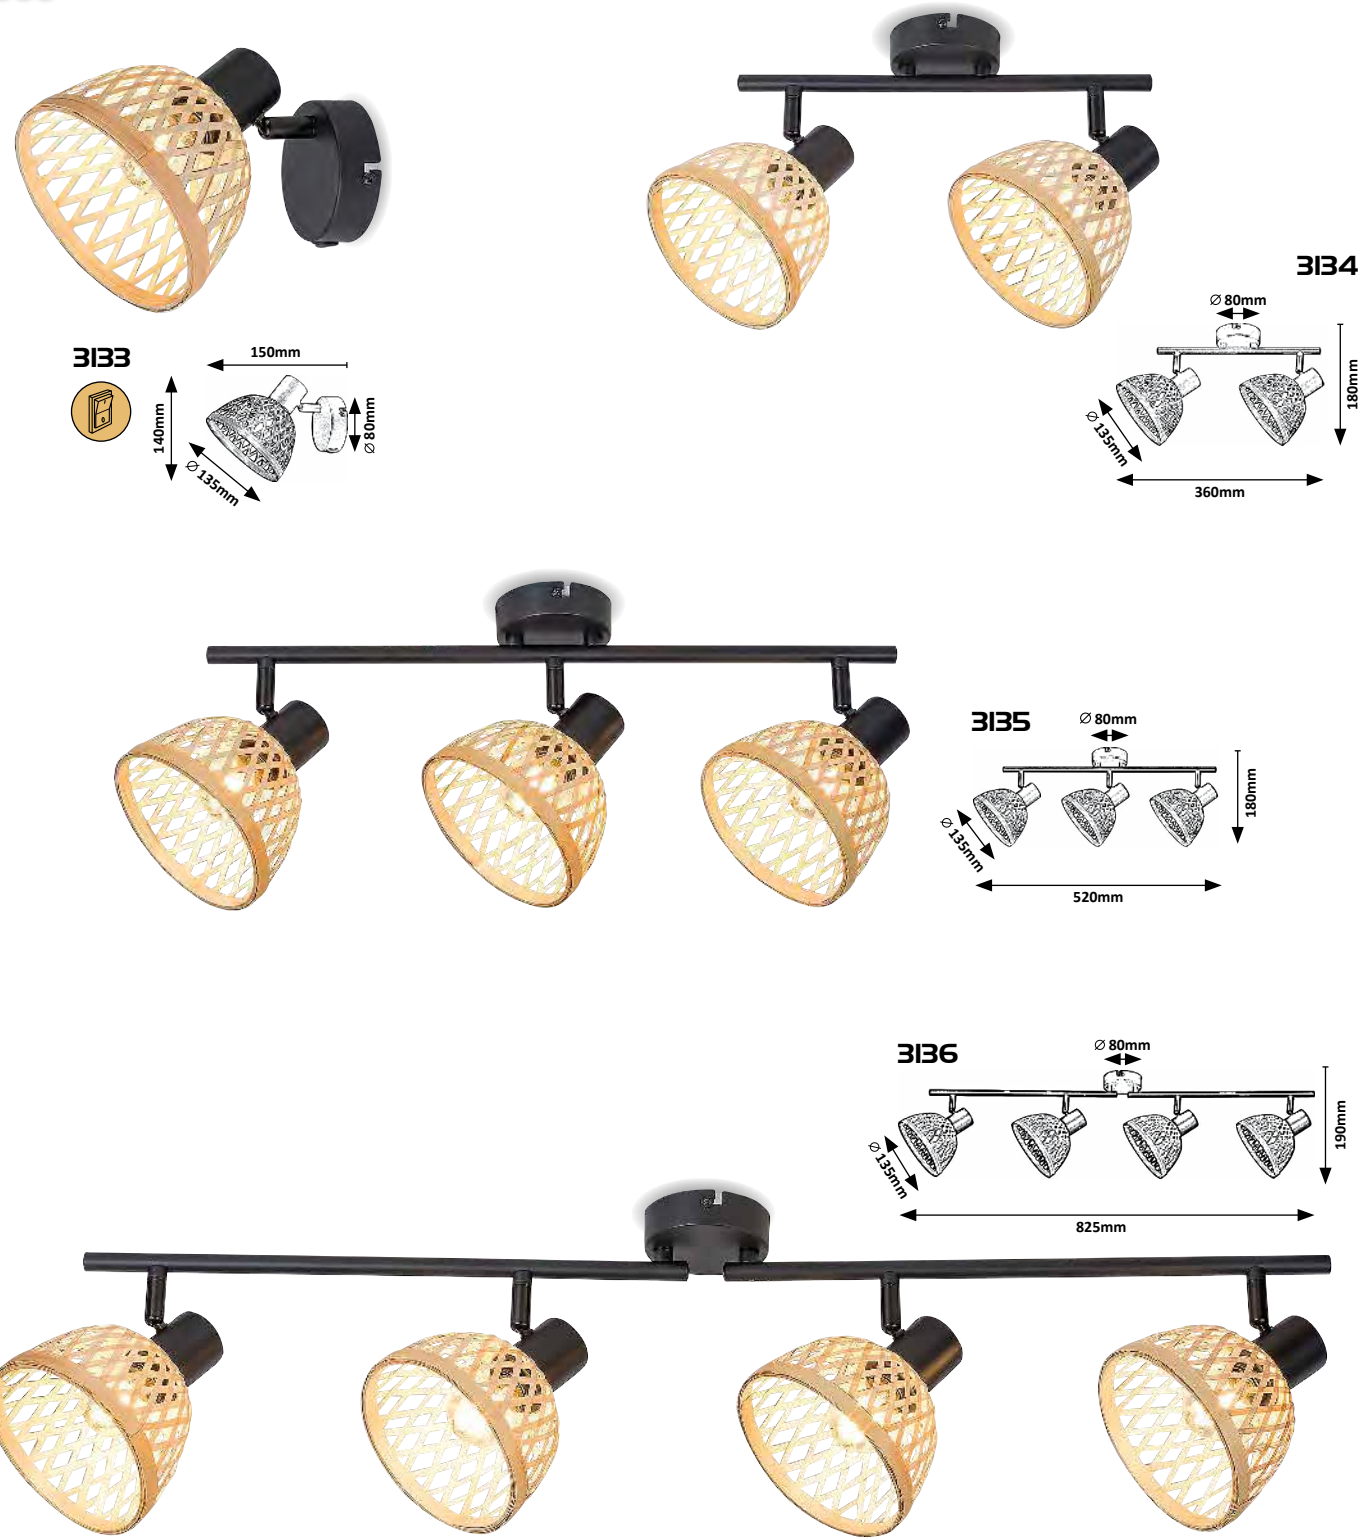

RATTAN

NEW

3133 (M) (RA)
☒ E14 / 1x max. 15W
IP20 • 19835
matte black/natural

5 998250 331331

3134 (M) (RA)
☒ E14 / 2x max. 15W
IP20 • 19835
matte black/natural

5 998250 331348

3135 (M) (RA)
☒ E14 / 3x max. 15W
IP20 • 19835
matte black/natural

5 998250 331355

3136 (M) (RA)
☒ E14 / 4x max. 15W
IP20 • 19835
matte black/natural

5 998250 331362

ZAHARA

7604 (M) (RA)
☒ E27 / 1x max. 40W
IP20
natural

5 998250 376042