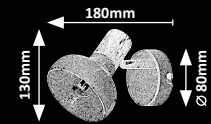

HOLLY

☒ E14 / 1x max. 40W
IP20
white/beech/chrome

5 998250 359434

☒ E14 / 2x max. 40W
IP20
white/beech/chrome

5 998250 359441

☒ E14 / 3x max. 40W
IP20
white/beech/chrome

5 998250 359458

☒ E14 / 6x max. 40W
IP20
white/beech/chrome

5 998250 359489

☒ E14 / 3x max. 40W
IP20
white/beech/chrome

5 998250 359496

HOLLY

☒ E14 / 3x max. 40W
IP20
white/beech/chrome

5 998250 359465

☒ E14 / 4x max. 40W
IP20
white/beech/chrome

5 998250 359472

SADIE

2563

☒ E27 / 1x max. 60W
IP20
white/beech

5 998250 325637