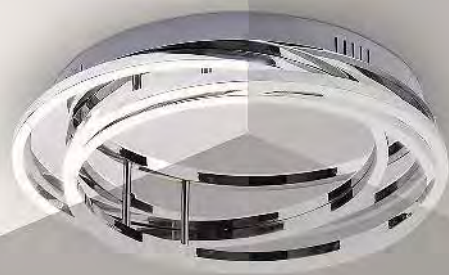

## SELENA

2183, 2186

**2183** (M)

LED / 40W  
(3200lm, 4000K) incl.  
IP20  
chrome

**2184** (M)

LED / 30W  
(2400lm, 4000K) incl.  
IP20  
chrome