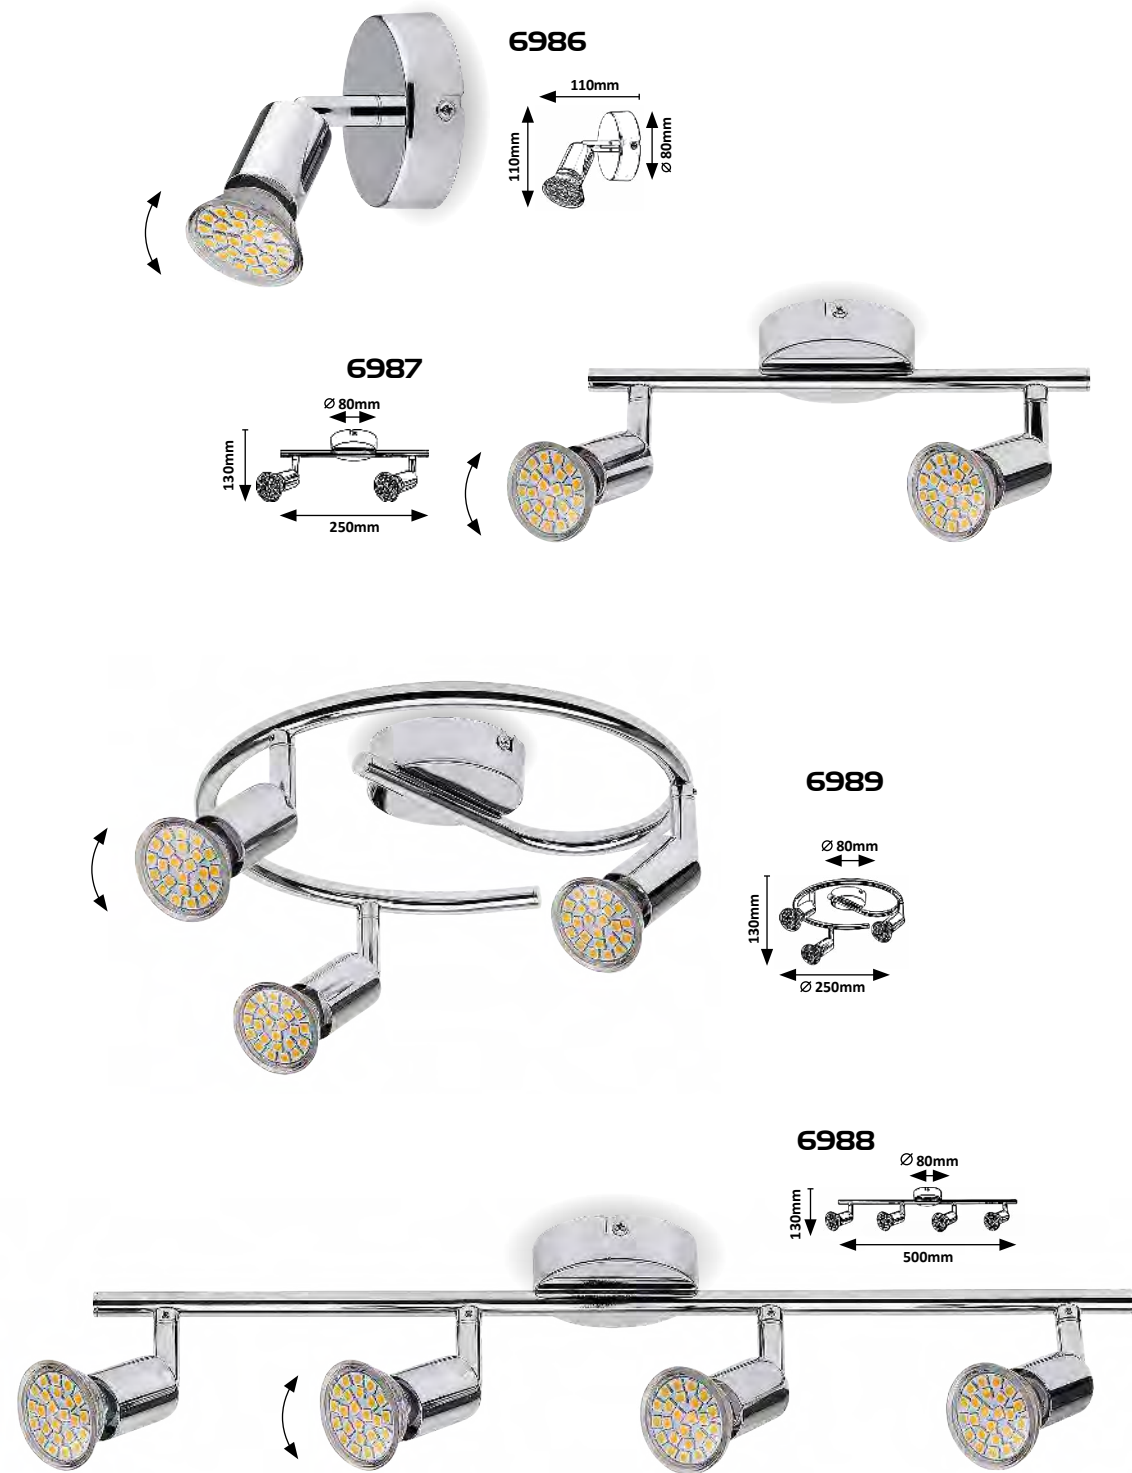

## NORTON LED