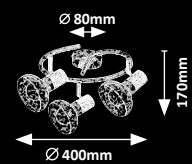

HOLLY

☒ E14 / 1x max. 40W
IP20
white/beech/chrome

5 998250 359434

☒ E14 / 2x max. 40W
IP20
white/beech/chrome

5 998250 359441

☒ E14 / 3x max. 40W
IP20
white/beech/chrome

5 998250 359458

☒ E14 / 6x max. 40W
IP20
white/beech/chrome

5 998250 359489

☒ E14 / 3x max. 40W
IP20
white/beech/chrome

5 998250 359496

HOLLY

5946

☒ E14 / 3x max. 40W
IP20
white/beech/chrome

5 998250 359465

☒ E14 / 4x max. 40W
IP20
white/beech/chrome

5 998250 359472

SADIE

2563

☒ E27 / 1x max. 60W
IP20
white/beech

5 998250 325637