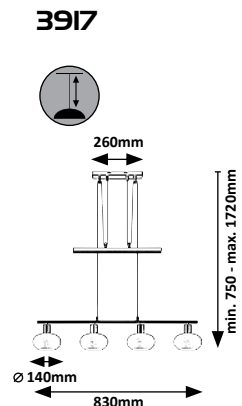

SORINA

EVANGELINE

EMILY

3916 **MG**
☒ E14 / 1x max. 40W
IP20 • 19864
antique bronze/white

5 998250 339160

3917 **MG**
☒ E14 / 4x max. 40W
IP20 • 19864
antique bronze/white

5 998250 339177

3918 **MG**
☒ E14 / 6x max. 40W
IP20 • 19864
antique bronze/white

5 998250 339184

7118 **MG**
☒ E14 / 1x max. 40W
IP20 • 19480
antique bronze/white

5 998250 371184

7119 **MG**
☒ E14 / 3x max. 40W
IP20 • 19480
antique bronze/white

5 998250 371191

7120 **MG**
☒ E14 / 5x max. 40W
IP20 • 19480
antique bronze/white

5 998250 371207

2619 **MG**
☒ E14 / 4x max. 40W
IP20 • 19376
bronze/white

5 998250 326191

2620 **MG**
☒ E14 / 4x max. 40W
IP20 • 19376
satin chrome/white

5 998250 326207