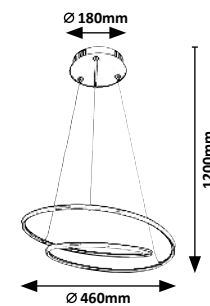

WILLOW

NEW

6969

6970

6969

LED / 12W
(750lm, 4000K) incl.
IP20
matte black/white/chrome

5 998250 369693

6970

LED / 48W
(2760lm, 4000K) incl.
IP20
matte black/white/chrome

5 998250 369709

MERIDIA

3256

3257

3256

LED / 40W
(2900lm, 3000K) incl.
IP20
matte black/white

5 998250 332567

3257

LED / 40W
(2900lm, 3000K) incl.
IP20
matte black/white

5 998250 332574