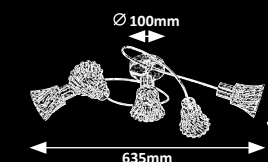

# HESTIA

**5301**

**5302**

**5304**

**5301** MG

☒ E14 / 3x max. 40W  
IP20 • 19868  
chrome/transparent

5 998250 353012

**5302** MG