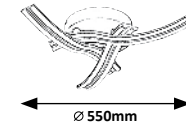

5889

Ø 550mm