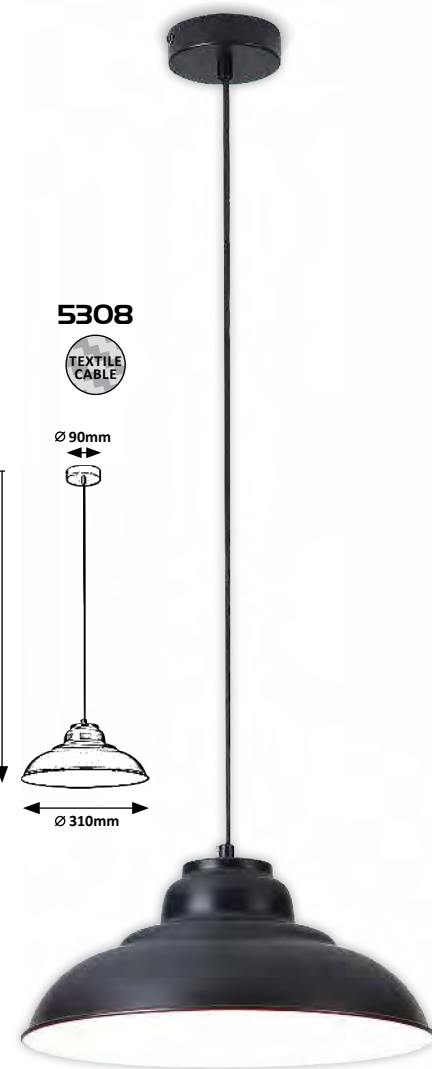

5308

5307 (M)

☒ E27 / 1x max. 60W
IP20
matte black/white

5 998250 353074

5308 (M)

☒ E27 / 1x max. 60W
IP20
matte black/white

5 998250 353081