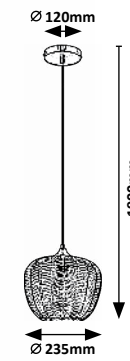

GLORY

NEW

3508

3508 **MG**
☒ E14 / 5x max. 40W
IP20 • 19603
matte black/tinted colour

PETUNIA

NEW

5252

5253

5252 **MG**
☒ E27 / 1x max. 60W
IP20 • 19944
chrome/tinted glass

5253 **MG**
☒ E27 / 3x max. 60W
IP20 • 19944
chrome/tinted glass

MONET

TEXTILE CABLE NEW

3177

3177 **MG**
☒ E27 / 1x max. 40W
IP20 • 19976
chrome/tinted colour

3178

3178 **MG**
☒ E27 / 3x max. 40W
IP20 • 19976
chrome/tinted colour