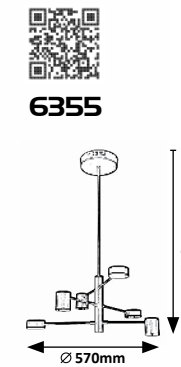

SOLOMON

6258 (M) (P)
LED / 7W
(500lm, 4000K) incl.
IP20
black

6259 (M) (P)
LED / 10,5W
(750lm, 4000K) incl.
IP20
black

6260 (M) (P)
LED / 21W
(1500lm, 4000K) incl.
IP20
black

6355 (M) (A)
LED / 30W
(2400lm, 4000K) incl.
IP20
matte black