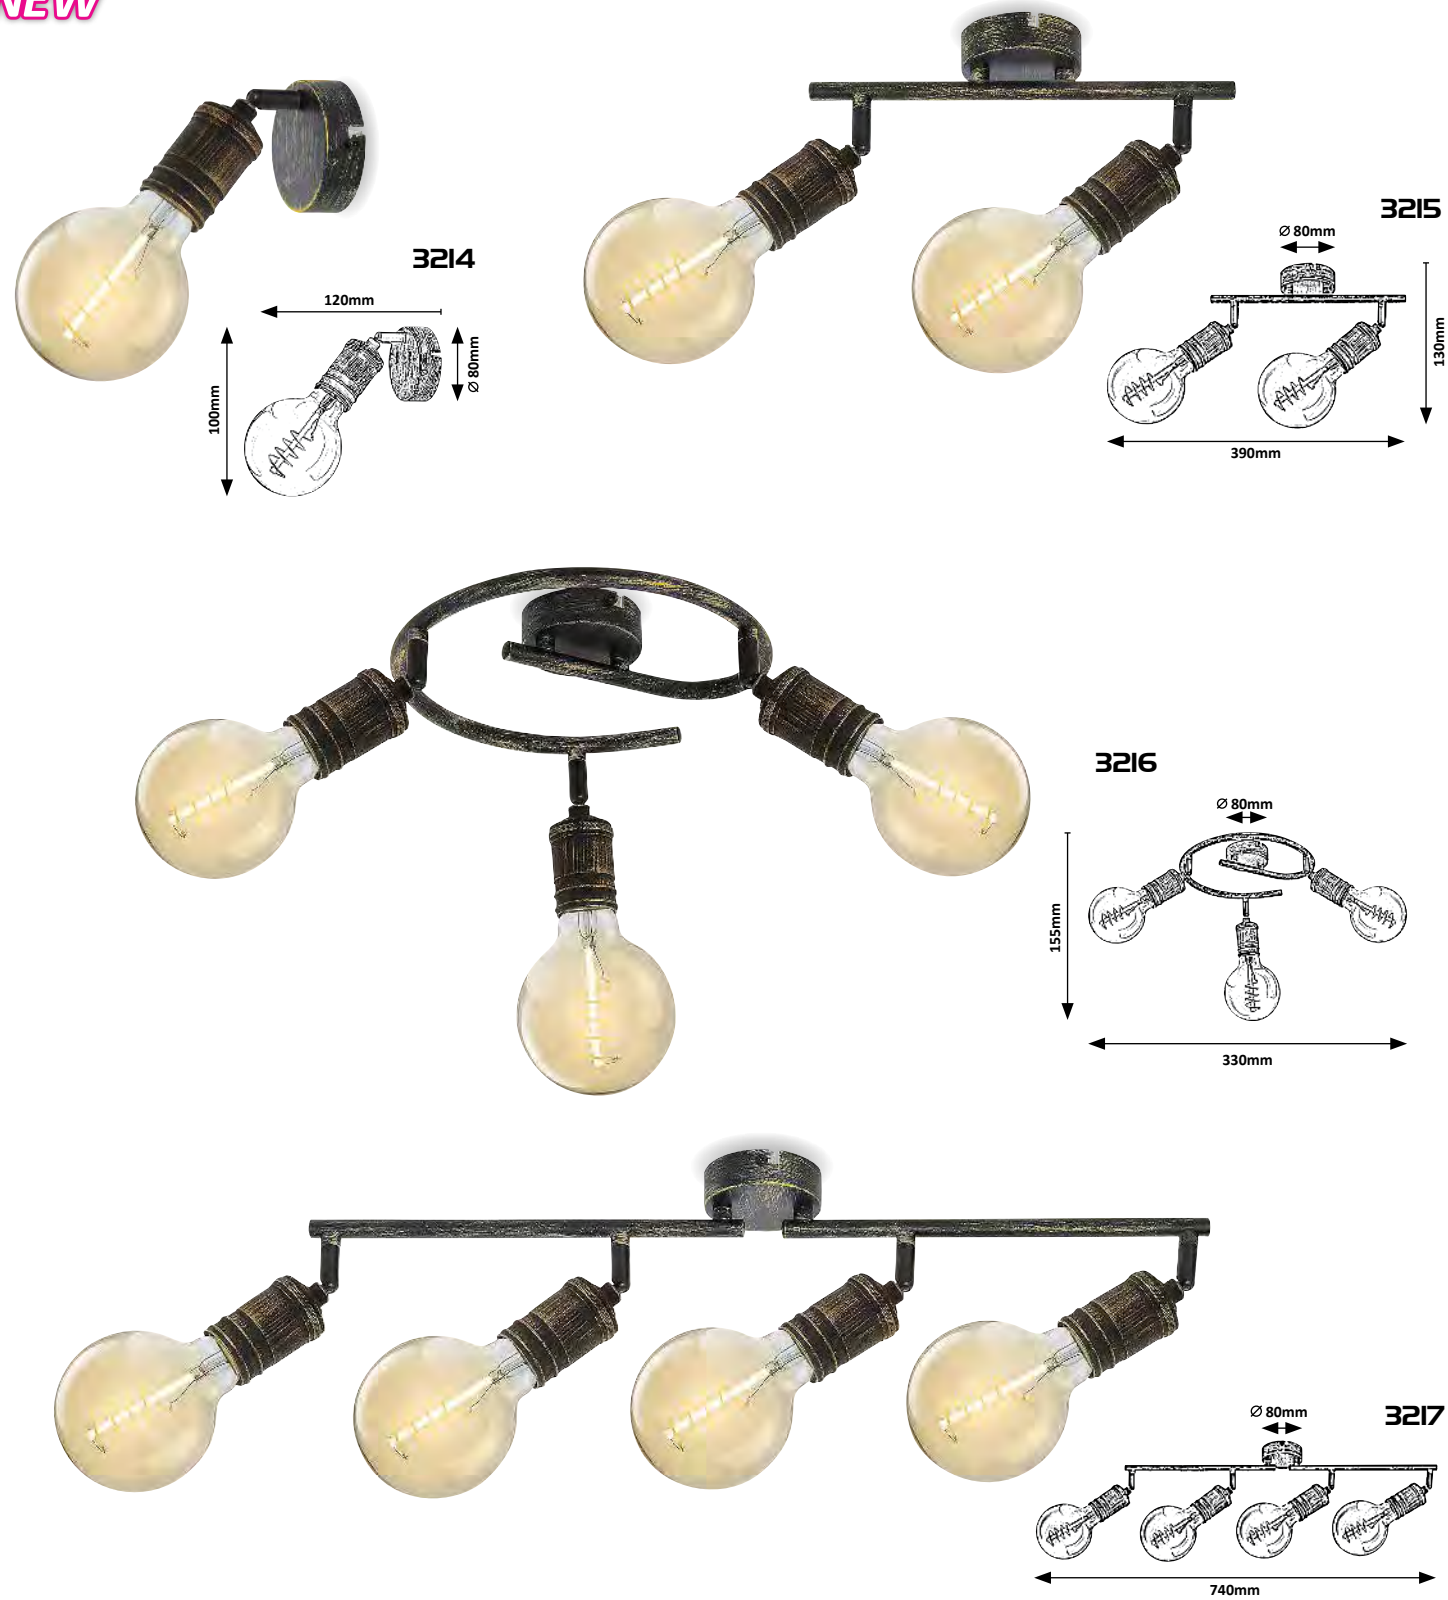

**3988** (M)  
 ☒ E27 / 3x max. 40W  
 IP20  
 matte black

**3989** (M)  
 ☒ E27 / 4x max. 40W  
 IP20  
 matte black

**3990** (M)  
 ☒ E27 / 6x max. 40W  
 IP20  
 matte black

FIDEL

NEW

**3214** **M**  
 ☒ E27 / 1x max. 25W  
 IP20  
 antique gold