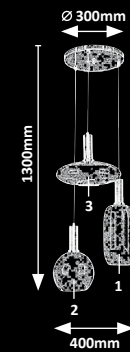

# SINOPIA

TEXTILE  
CABLE

5224

5225

5224 **MG**

☒ E27 / 1x max. 60W  
IP20 • 19928  
gold/opal glass

5225 **MG**

☒ E27 / 3x max. 60W  
IP20  
☒ 1: 19928, 2: 19929, 3: 19930  
gold/opal glass