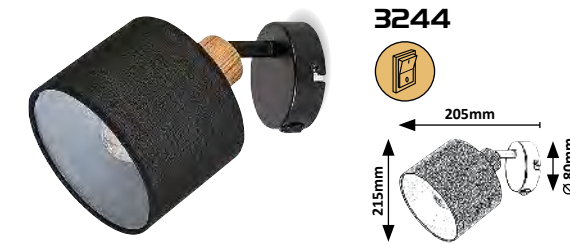

MIGUEL

WOOD **NEW**

3244