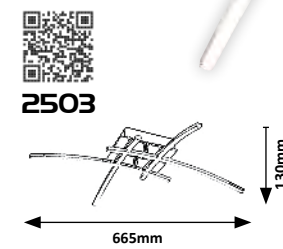

ALEXIS

2503 (M P)

LED / 24W
(1920lm, 4000K) incl.
IP20
chrome

2504 (M P)

LED / 21W
(1500lm, 4000K) incl.
IP20
chrome