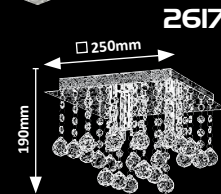

CORINNA

2615 (M) (AC)
☒ E14 / 3x max. 40W
IP20
chrome/crystal

2616 (M) (AC)
☒ E14 / 5x max. 40W
IP20
chrome/crystal

2617 (M) (AC)
☒ E14 / 3x max. 40W
IP20
chrome/crystal

2618 (M) (AC)
☒ E14 / 5x max. 40W
IP20
chrome/crystal

LARISHA

6806 (M) (G)
☒ G9 / 6x max. 40W
IP20
chrome/crystal