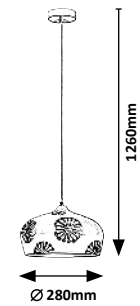

GINGER

6029

6030

6049

6050

6029 **CT**

⊠ E27 / 1x max. 60W
IP20 • 19768
white/silver/grey

5 998250 360294

6030 **CT**

⊠ E27 / 1x max. 60W
IP20 • 19769
white/gold/brown

5 998250 360300

6049 **CM**

⊠ E14/ 1x max. 40W
IP20
silver/white

5 998250 360492

6050 **CM**

⊠ E14/ 1x max. 40W
IP20
gold/white

5 998250 360508

6049

6050