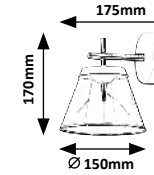

AVIANA

5029 M G
LED / 6W
(480lm, 4000K) incl.
IP20 • 19783
white/transparent/bronze
5 998250 350295

5030 M G
LED / 6W
(480lm, 4000K) incl.
IP20 • 19783
white/transparent/bronze
5 998250 350301

5031 M G
LED / 18W
(1440lm, 4000K) incl.
IP20 • 19783
white/transparent/bronze
5 998250 350318

5032 M G
LED / 24W
(1920lm, 4000K) incl.
IP20 • 19783
white/transparent/bronze
5 998250 350325