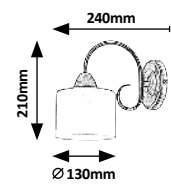

EDITH

7274

AURELIA

☒ E27 / 1x max. 60W
IP20 • 19555
antique bronze/opal glass

5 998250 372747

7275 M G

☒ E27 / 3x max. 60W
IP20 • 19555
antique bronze/opal glass

5 998250 372754

7276 M G

☒ E27 / 5x max. 60W
IP20 • 19555
antique bronze/opal glass

5 998250 372761

7137 M G

☒ E27 / 1x max. 25W
IP20 • 19481
bronze/white

5 998250 371375

7139 M G

☒ E27 / 2x max. 60W
IP20 • 19442
bronze/white

5 998250 371399

7140 M G

☒ E14 / 5x max. 40W
IP20 • 19482
bronze/white

5 998250 371405