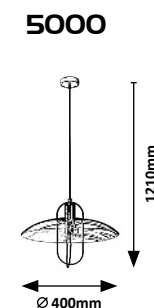

VIDA

TEXTILE CABLE