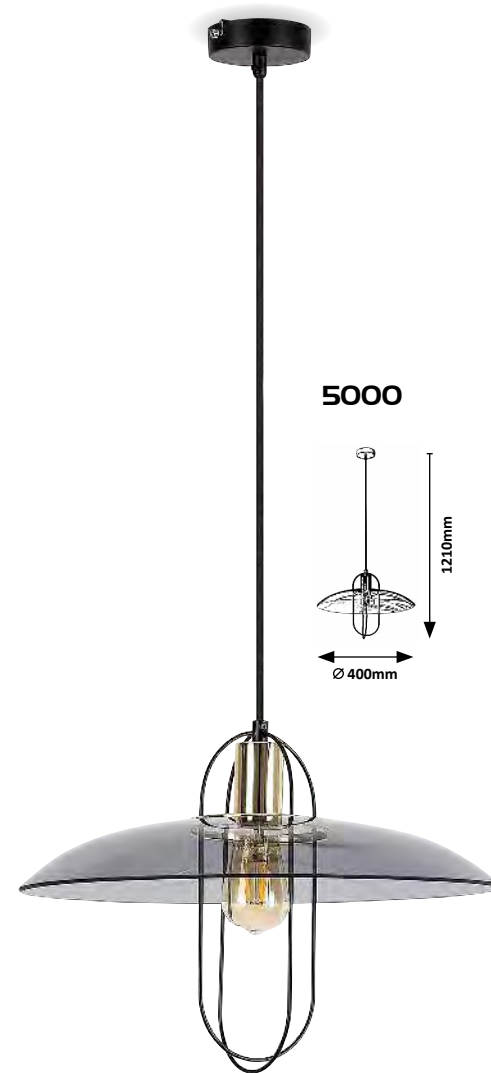

VIDA

TEXTILE CABLE