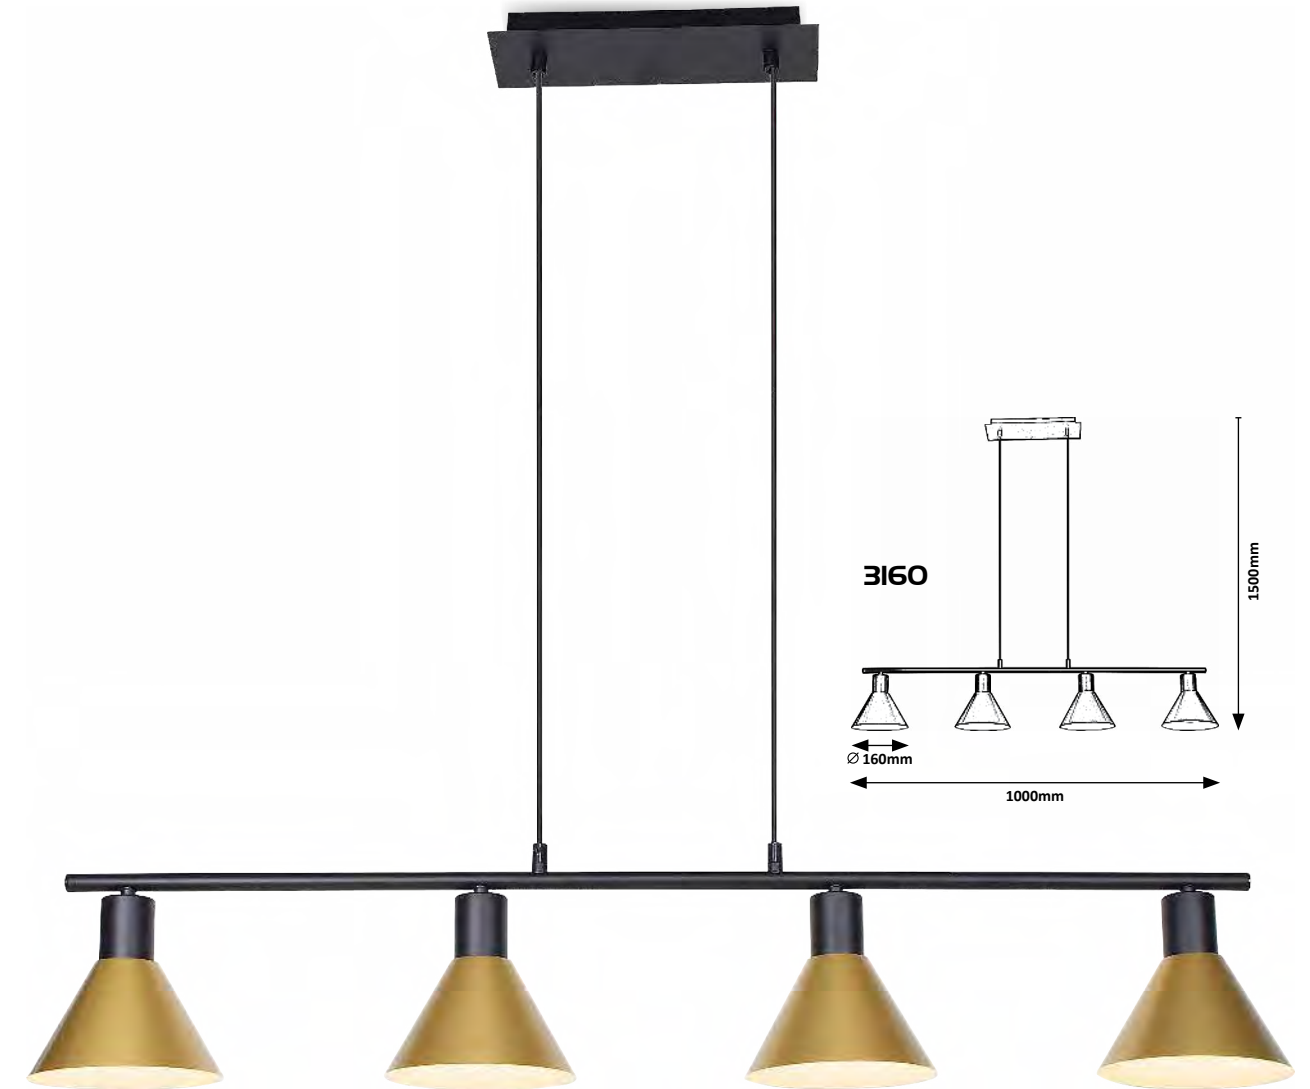

3157 M
☒ E14 / 1x max. 40W
IP20 •
matte black/gold/white

3158 M
☒ E14 / 2x max. 40W
IP20
matte black/gold/white