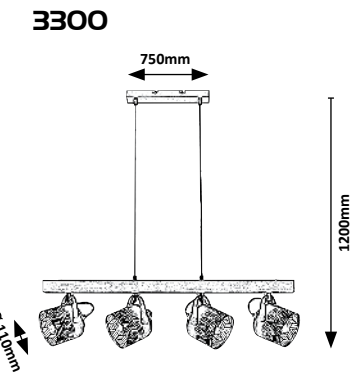

ROTEM

WOOD TEXTILE CABLE DESIGNED BY **rabalux** **NEW**

3298 MW
☒ E14 / 1x max. 40W
IP20 •
walnut/matte black

3299 MW
☒ E14 / 4x max. 40W
IP20
walnut/matte black

3300 MW
☒ E14 / 4x max. 40W
IP20
walnut/matte black