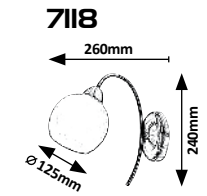

EVANGELINE