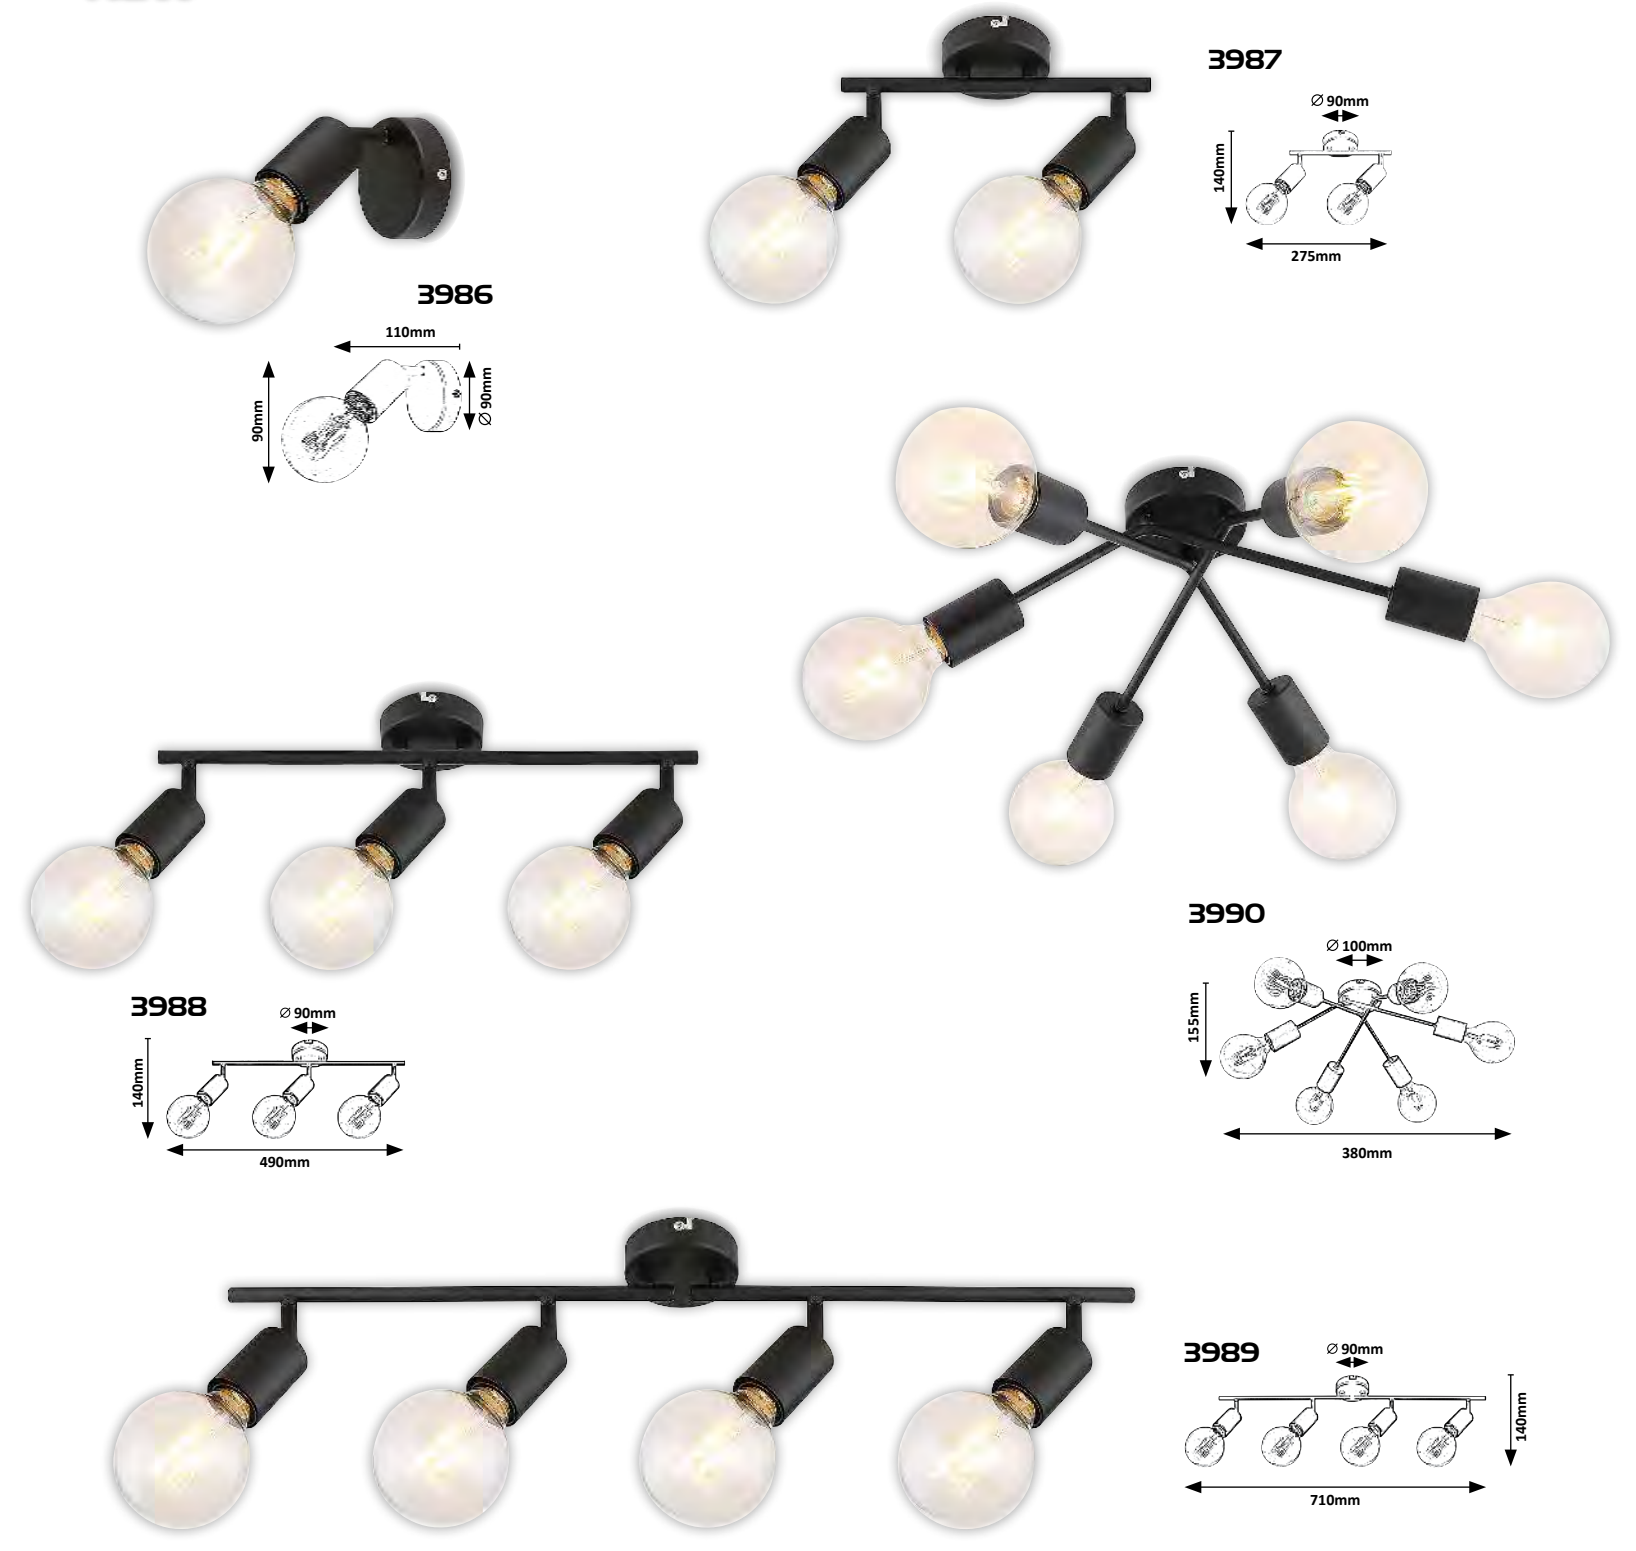

LAMAR

NEW

3986 (M)
☒ E27 / 1x max. 40W
IP20
matte black

5 998250 339863

3987 (M)
☒ E27 / 2x max. 40W
IP20
matte black

5 998250 339870

3988 (M)
☒ E27 / 3x max. 40W
IP20
matte black

5 998250 339887

3989 (M)
☒ E27 / 4x max. 40W
IP20
matte black

5 998250 339894

3990 (M)
☒ E27 / 6x max. 40W
IP20
matte black

5 998250 339900