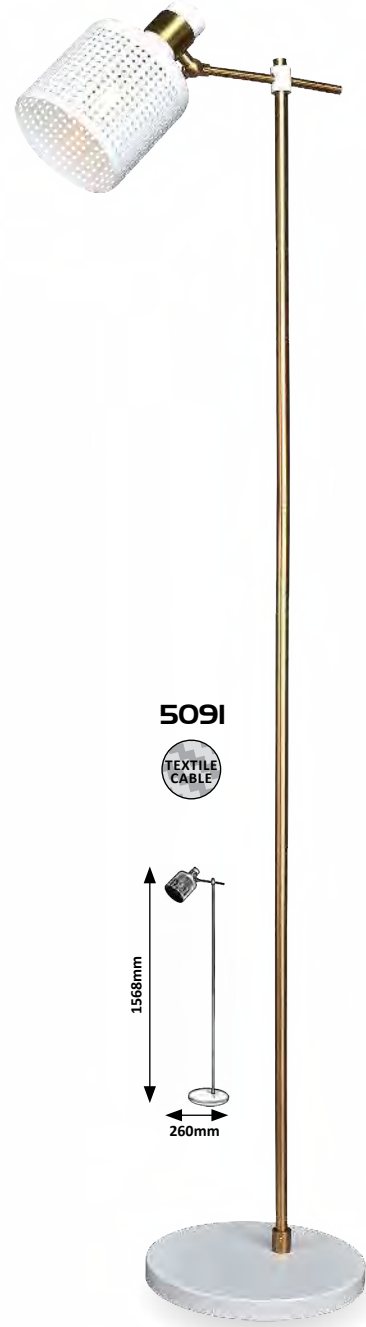

# ALBERTA

**5089** 

**5090** 

**5091** 

**5092** 

**5089**    
 ☒ E27 / 1x max. 9W  
 IP20 •   
 gold/white

5 998250 350899

**5090**    
 ☒ E27 / 1x max. 9W  
 IP20 •   
 gold/white