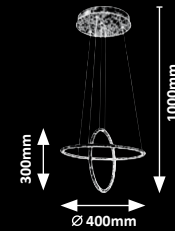

DONATELLA

2543

2544

2545

2546

2543 (MP)

LED / 21W
(1417lm, 4000K) incl.
IP20
white

5 998250 325439

2544 (MP)

LED / 37W
(2300lm, 4000K) incl.
IP20
white

5 998250 325446

2545 (MP)

LED / 95W
(5774lm, 4000K) incl.
IP20
white

5 998250 325453

2546 (MP)

LED / 65W
(4077lm, 4000K) incl.
IP20
white

5 998250 325460

ADRIENNE

2428

2429

2428 (MP)

LED / 15W
(1200lm, 4000K) incl.
IP20
silver/transparent

5 998250 324289

2429 (MP)

LED / 62W
(4861lm, 4000K) incl.
IP20
silver/transparent

5 998250 324296