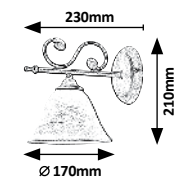

FABIOLA

7256 M G

☒ E27 / 1x max. 40W
IP20 • 19554
matte black/opal glass

5 998250 372563

7258 M G

☒ E27 / 5x max. 40W
IP20 • 19554
matte black/opal glass

5 998250 372587

7259 M G

☒ E27 / 1x max. 40W
IP20 • 19554
antique white/opal glass

5 998250 372594

7260 M G

☒ E27 / 1x max. 40W
IP20 • 19554
19554
antique white/opal glass

5 998250 372600

7261 M G

☒ E27 / 5x max. 40W
IP20 • 19554
antique white/opal glass

5 998250 372617

DOROTHEA

7771 M G

☒ E14 / 1x max. 40W
IP20 • 9421
matte black/alabaster

5 998250 377711

7772 M G

☒ E14 / 1x max. 40W
IP20 • 9421
9421
matte black/alabaster

5 998250 377728

7773 M G

☒ E27 / 3x max. 60W
IP20 • 9295
matte black/alabaster

5 998250 377735

7776 M G

☒ E27 / 1x max. 60W
IP20 • 9422
matte black/alabaster

5 998250 377766

7777 M G

☒ E27 / 2x max. 60W
IP20 • 9423
matte black/alabaster

5 998250 377773