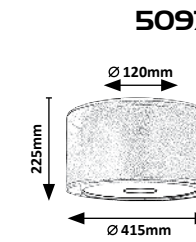

ANETA

5093 (M) (T)
☒ E27 / G45 / 1x max. 40W
IP20 • 19856
black/beige

5094 (M) (T)
☒ E27 / 1x max. 40W
IP20 • 19857
black/beige

5095 (M) (T)
☒ E27 / 1x max. 40W
IP20 • 19858
black/beige

5096 (M) (T)
☒ E27 / G45 / 3x max. 40W
IP20 • 19859
black/beige

5097 (M) (T)
☒ E27 / G45 / 3x max. 40W
IP20 • 19859
black/beige