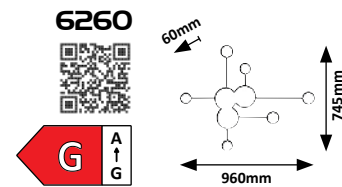

AMADEO

SOLOMON

6258 (M) (P)
LED / 7W
(500lm, 4000K) incl.
IP20
black

6259 (M) (P)
LED / 10,5W
(750lm, 4000K) incl.
IP20
black

6260 (M) (P)
LED / 21W
(1500lm, 4000K) incl.
IP20
black

6355 (M) (A)
LED / 30W
(2400lm, 4000K) incl.
IP20
matte black