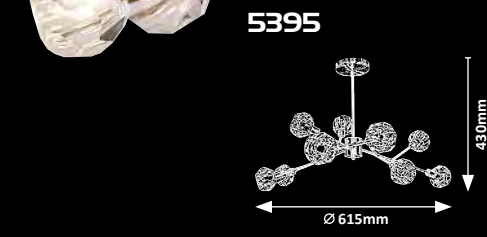

KASSIA

5394 **M G**

G9 / 1x max. 5W
IP20
gold/transparent

5395 **M G**

G9 / 9x max. 5W
IP20
gold/transparent

5396 **M G**

G9 / 5x max. 5W
IP20
gold/transparent