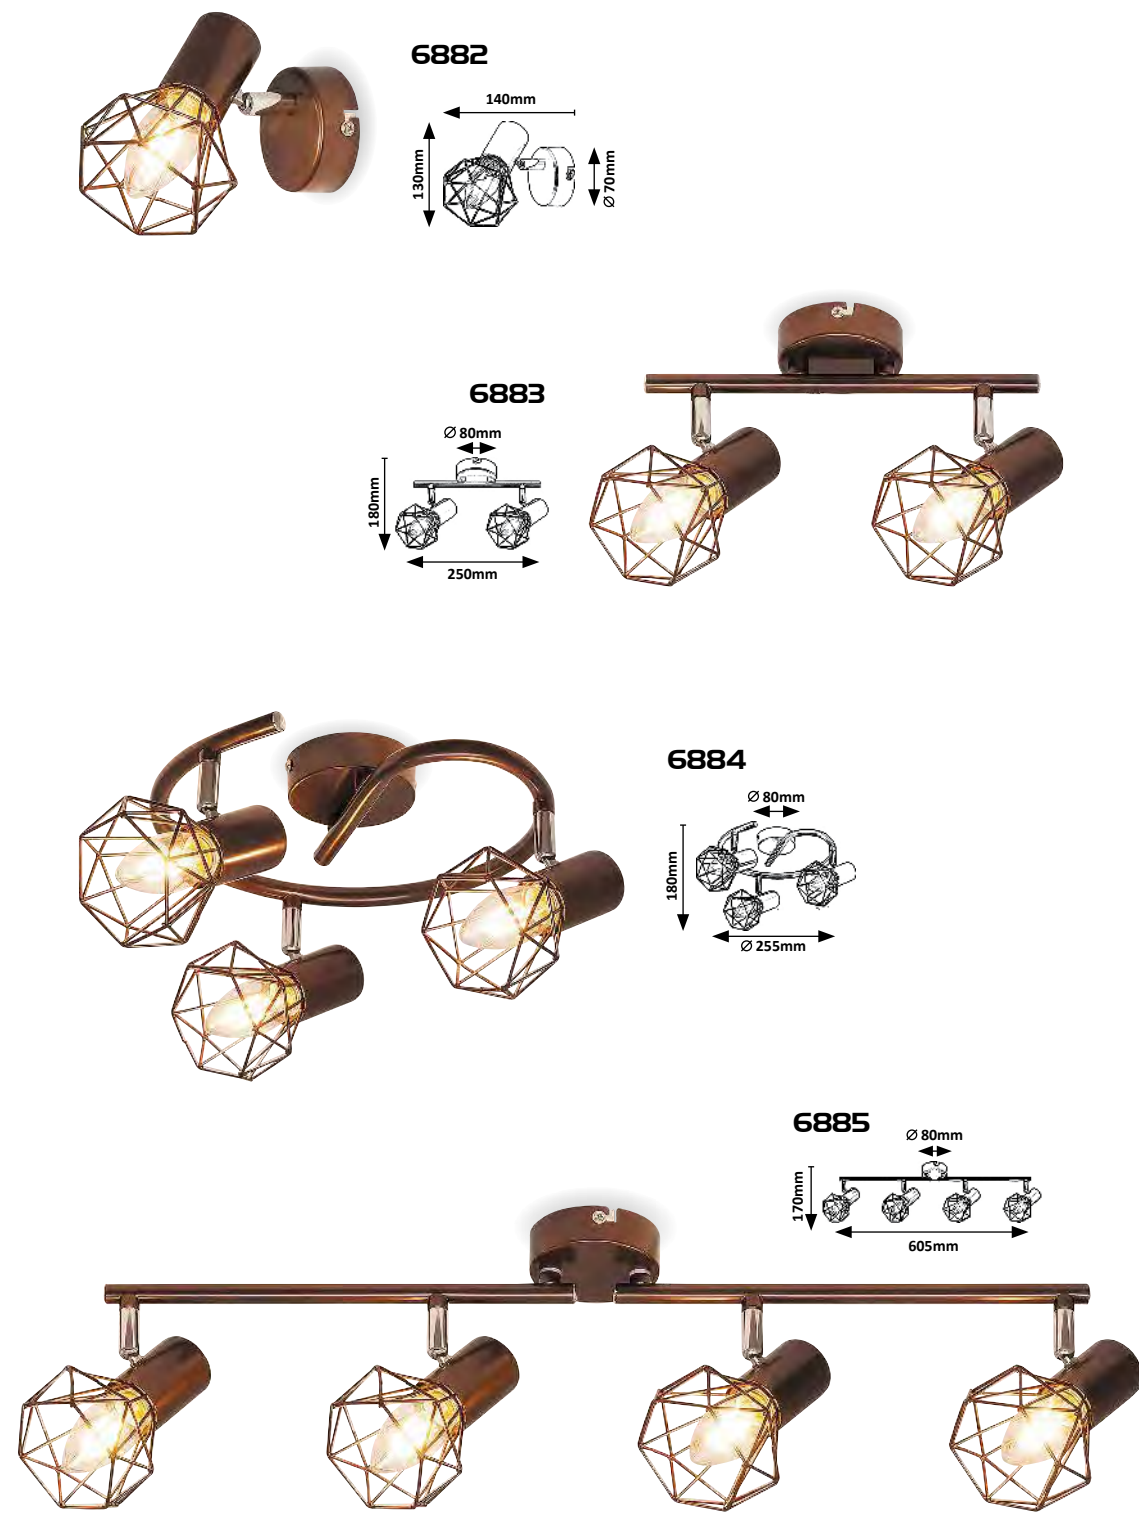

ODIN

6882 (M)
☒ E14 / 1x max. 40W
IP20
metal brown

5 998250 368825

6883 (M)
☒ E14 / 2x max. 40W
IP20
metal brown

5 998250 368832

6884 (M)
☒ E14 / 3x max. 40W
IP20
metal brown

5 998250 368849

6885 (M)
☒ E14 / 4x max. 40W
IP20
metal brown

5 998250 368856

KAMALA

WOOD **NEW**

5293 (MW)
☒ E27 / 3x max. 25W
IP20
black/beech

5 998250 352930