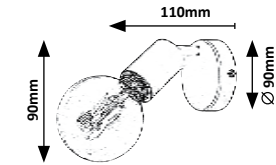

CASPAR

2224

2224 (P)
☒ E27 / 10x max. 60W
IP20
matte black

OTHERS / BEST MATCH 125, 475. **NEW**

LAMAR

3986

3988

3989

3987

3990

3986 (M)
☒ E27 / 1x max. 40W
IP20
matte black

3987 (M)
☒ E27 / 2x max. 40W
IP20
matte black

3988 (M)
☒ E27 / 3x max. 40W
IP20
matte black

3989 (M)
☒ E27 / 4x max. 40W
IP20
matte black

3990 (M)
☒ E27 / 6x max. 40W
IP20
matte black