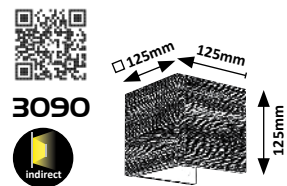

CINNAMON

NEW

3090 (M P)

LED / 76
(340lm, 3000K) incl.
IP20
oak/white

5 998250 330907

3091 (M P)

LED / 34W
(1170lm, 3000K) incl.
IP20
oak/white

5 998250 330914