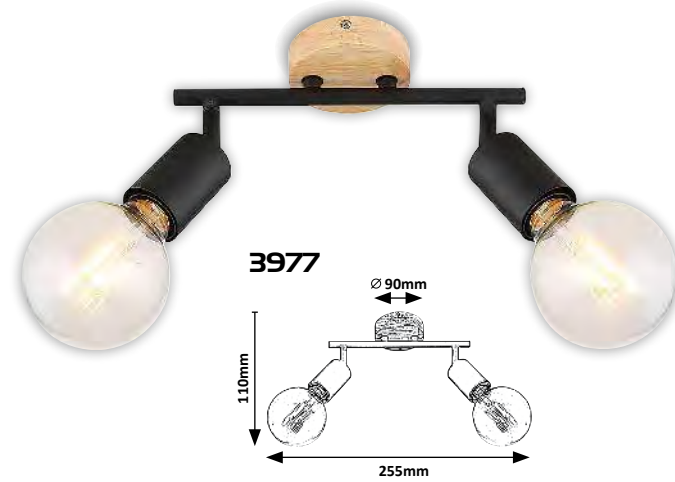

# PABLO

WOOD **NEW**

3976

3977

3978

3979

3976 **M W**

☒ E27 / 1x max. 40W  
IP20  
matte black/beechn