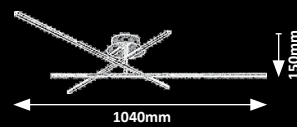

MEREDITH

2478

2479

2481

2478 (M) (P)

LED / 20W
(1440lm, 4000K) incl.
IP20
chrome/white

5 998250 324784

2479 (M) (P)

LED / 18W
(1440lm, 4000K) incl.
IP20
chrome/white

5 998250 324791

2481 (M) (P)

LED / 19,2W
(1550lm, 4000K) incl.
IP20
chrome/white

5 998250 324814

MEREDITH

2480

ULLA

2220

2480 (M) (P)

LED / 18W
(1500lm, 4000K) incl.
IP20
chrome/white

5 998250 324807

2220 (M) (P)

LED / 19,2W
(1550lm, 3000K) incl.
IP20
chrome/white

5 998250 322209