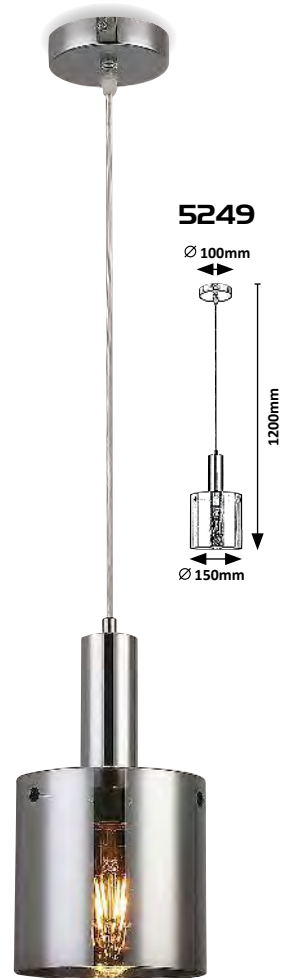

DONATI

OTHERS / BEST MATCH 22.

NEW

DONATI

OTHERS / BEST MATCH 22.

NEW

5248 **MG**

☒ E27 / 1x max. 60W
IP20
▲ 19943
chrome/tinted colour

5 998250 352480

5249 **MG**

☒ E27 / 1x max. 60W
IP20
▲ 19943
chrome/tinted colour

5 998250 352497

5250 **MG**

☒ E27 / 3x max. 60W
IP20
▲ 19943
chrome/tinted colour

5 998250 352503

5251 **MG**

☒ E27 / 5x max. 60W
IP20
▲ 19943
chrome/tinted colour

5 998250 352510