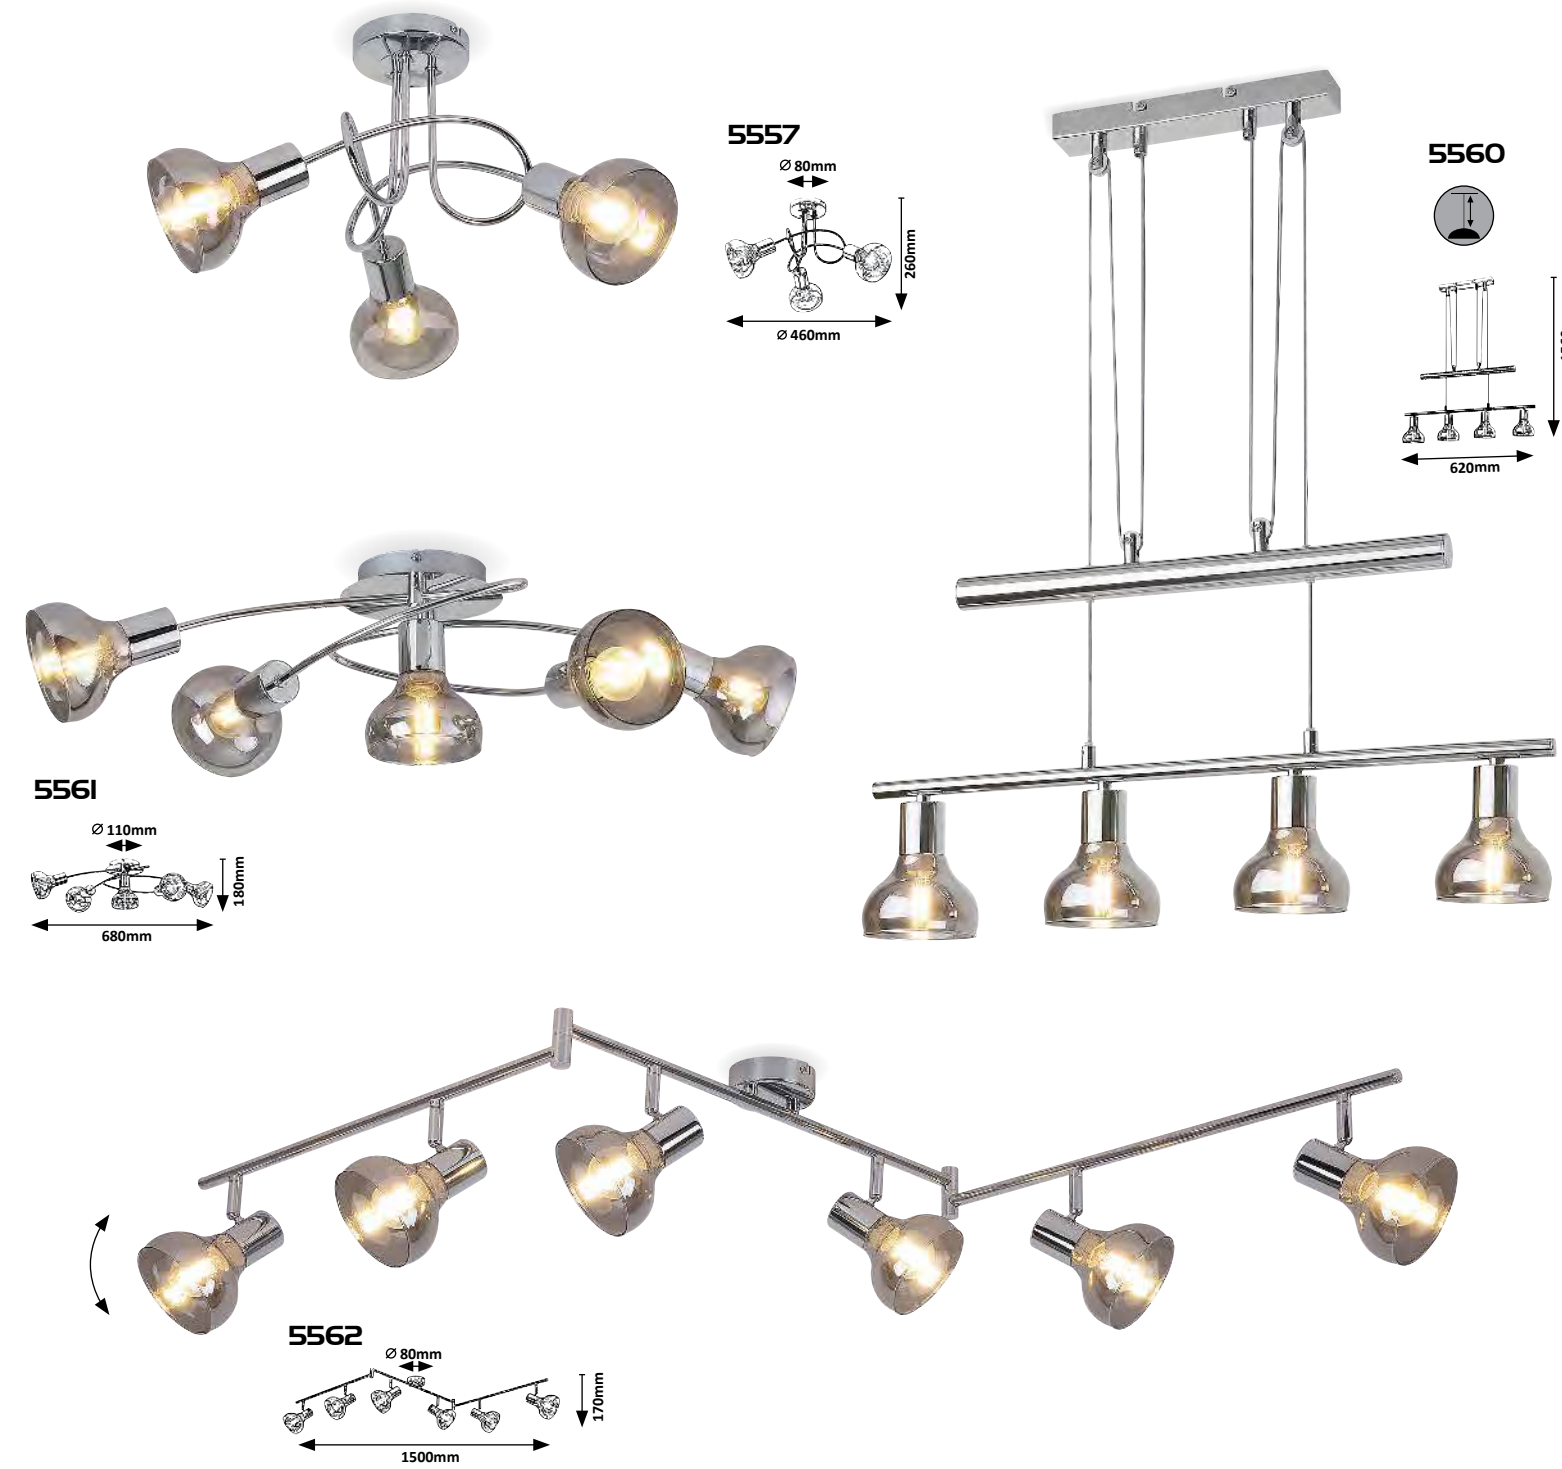

HOLLY

OTHERS / BEST MATCH 242, 258.

5557 MG

☒ E14 / 3x max. 40W
IP20 • 19270
chrome/tinted colour

5560 MG

☒ E14 / 4x max. 40W
IP20 • 19270
chrome/tinted colour

5561 MG

☒ E14 / 5x max. 40W
IP20 • 19270
chrome/tinted colour

5562 MG

☒ E14 / 6x max. 40W
IP20 • 19270
chrome/tinted colour