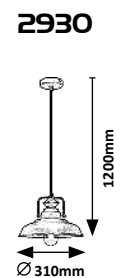

5 998250 325613

**2276** **(M)**  
 ☒ E27 / 1x max. 40W  
 IP20  
 black/gold

5 998250 322766

**2277** **(M)**  
 ☒ E27 / 1x max. 40W  
 IP20  
 black/gold

5 998250 322773

**KYLE**

TEXTILE CABLE

**2930** **M**  
 ☒ E27 / 1x max. 60W  
 IP20  
 brown