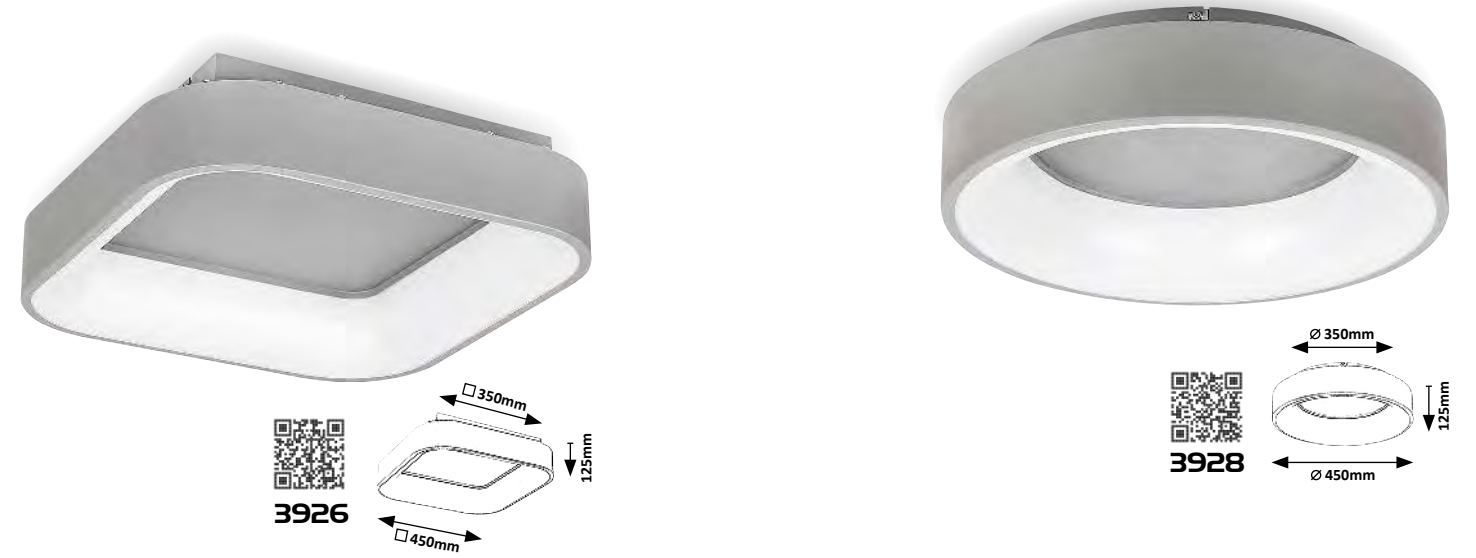

ADELINE

3926 (M A)

LED / 28W
(1800lm, 3000K-6000K) incl.
IP20 • 532
grey/white

5 998250 339269

3927 (M A)

LED / 28W
(1800lm, 3000K-6000K) incl.
IP20 • 532
grey/white

5 998250 339276

3928 (M A)

LED / 24W
(1500lm, 3000K-6000K) incl.
IP20 • 532
grey/white

5 998250 339283

3929 (M A)

LED / 24W
(1500lm, 3000K-6000K) incl.
IP20 • 532
grey/white

5 998250 339290