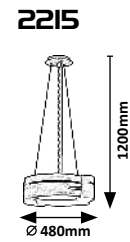

BERBERA

ANASTASIA

ANASTASIA

2629

E27
1x max. 60W excl.

LED built-in
1W

NATURAL White

2632

2630

2633

2215 (M) (P)

☒ E27 / 3x max. 60W
IP20 • 19418
wenge

2216 (M) (P)

☒ E27 / 3x max. 60W
IP20 • 19418
wenge

2628 (M) (T)

☒ E27 / 1x max. 60W
IP20 • 19500 (ø180mm)
chrome/white/brown

2631 (M) (T)

☒ E27 / 1x max. 60W
IP20 • 19500 (ø180mm)
chrome/white/brown

2634 (M) (T)

☒ E14 / 3x max. 25W
IP20 • 19503 (ø495mm)
chrome/white/brown

2629 (M) (T)

☒ E27 / 1x max. 60W
☑ LED / 1W (85lm, 4000K) incl.
IP20 • 19500 (ø180mm)
chrome/white/brown

2630 (M) (T)

☒ E27 / 3x max. 60W
IP20 • 19500 (ø180mm)
chrome/white/brown

2632 (M) (T)

☒ E27 / 1x max. 60W
IP20 • 19501 (ø445mm)
chrome/white/brown

2633 (M) (T)

☒ E27 / 1x max. 60W
IP20 • 19502 (ø350mm)
chrome/white/brown