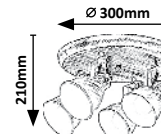

## VIVIENNE

OTHERS /  
BEST MATCH 252.

5962

5963

5965

5964

5962 (M)

☒ E14 / 1x max. 15W  
IP20 •   
antique brown