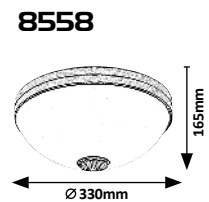

ORCHIDEA

8558

JOEL

2269

2271

2270

8558 M G

☒ E27 / 2x max. 60W
IP20 • 9528
bronze/alabaster

5 998250 385587

2269 M G

☒ E27 / 1x max. 60W
IP20 • 19259
bronze/white

5 998250 322698

2270 M G

☒ E27 / 3x max. 60W
IP20 • 19259
bronze/white

5 998250 322704

2271 M G

☒ E27 / 5x max. 60W
IP20 • 19259
bronze/white

5 998250 322711

BECKWORTH

7131

7133

7136

7135

7131 M G

☒ E14 / 1x max. 40W
IP20 • 9493
bronze/alabaster

5 998250 371313

7133 M G

☒ E14 / 3x max. 40W
IP20 • 9493
bronze/alabaster

5 998250 371337

7135 M G

☒ E14 / 5x max. 40W
IP20 • 9493
bronze/alabaster

5 998250 371351

7136 M G

☒ E27 / 1x max. 60W
IP20 • 9515
bronze/alabaster

5 998250 371366