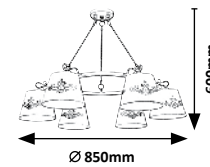

# ANNA

2232

2233

2234

2235

2232 **M**

☒ E14 / 1x max. 40W  
IP20  
matte white

5 998250 322322