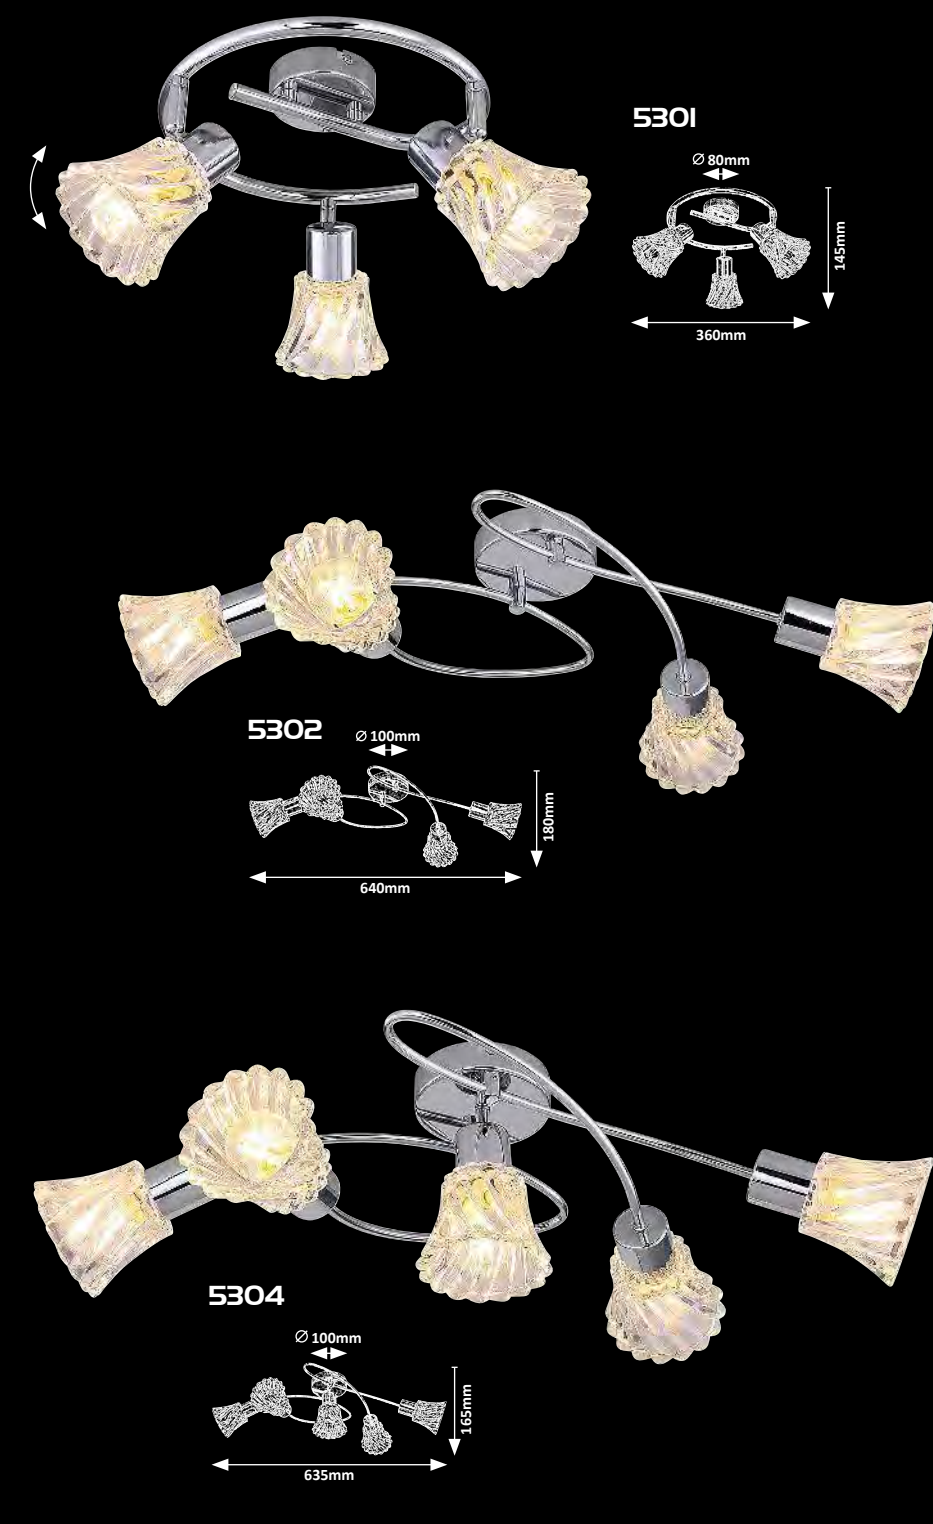

HESTIA

5301

5302

5304

5301 MG

☒ E14 / 3x max. 40W
IP20 • 19868
chrome/transparent

5 998250 353012

5302 MG

☒ E14 / 4x max. 40W
IP20 • 19868
chrome/transparent

5 998250 353029

5304 MG

☒ E14 / 5x max. 40W
IP20 • 19868
chrome/transparent

5 998250 353043