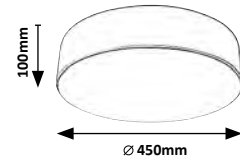

RENATA

NEW

5081 (M) (A)
☒ E27 / G45 / 3x max. 10W
IP20 • 19837
matte black/white

5 998250 350813

5082 (M) (A)
☒ E27 / G45 / 3x max. 10W
IP20 • 19837
matte black/white

5 998250 350820

5083 (M) (A)
☒ E27 / G45 / 3x max. 10W
IP20 • 19837
matte white/white

5 998250 350837

5084 (M) (A)
☒ E27 / G45 / 3x max. 10W
IP20 • 19837
matte white/white

5 998250 350844