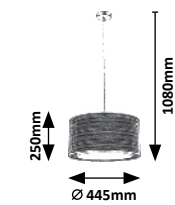

BERBERA

ANASTASIA

ANASTASIA

2629

E27
1x max. 60W excl.

LED built-in
1W

NATURAL White

2632

2630

2633

2215 (M) (P)

☒ E27 / 3x max. 60W
IP20 • 19418
wenge

2216 (M) (P)

☒ E27 / 3x max. 60W
IP20 • 19418
wenge

2628 (M) (T)

☒ E27 / 1x max. 60W
IP20 • 19500 (ø180mm)
chrome/white/brown

2631 (M) (T)

☒ E27 / 1x max. 60W
IP20 • 19500 (ø180mm)
chrome/white/brown

2634 (M) (T)

☒ E14 / 3x max. 25W
IP20 • 19503 (ø495mm)
chrome/white/brown

2629 (M) (T)

☒ E27 / 1x max. 60W
☑ LED / 1W (85lm, 4000K) incl.
IP20 • 19500 (ø180mm)
chrome/white/brown

2630 (M) (T)

☒ E27 / 3x max. 60W
IP20 • 19500 (ø180mm)
chrome/white/brown

2632 (M) (T)

☒ E27 / 1x max. 60W
IP20 • 19501 (ø445mm)
chrome/white/brown

2633 (M) (T)

☒ E27 / 1x max. 60W
IP20 • 19502 (ø350mm)
chrome/white/brown