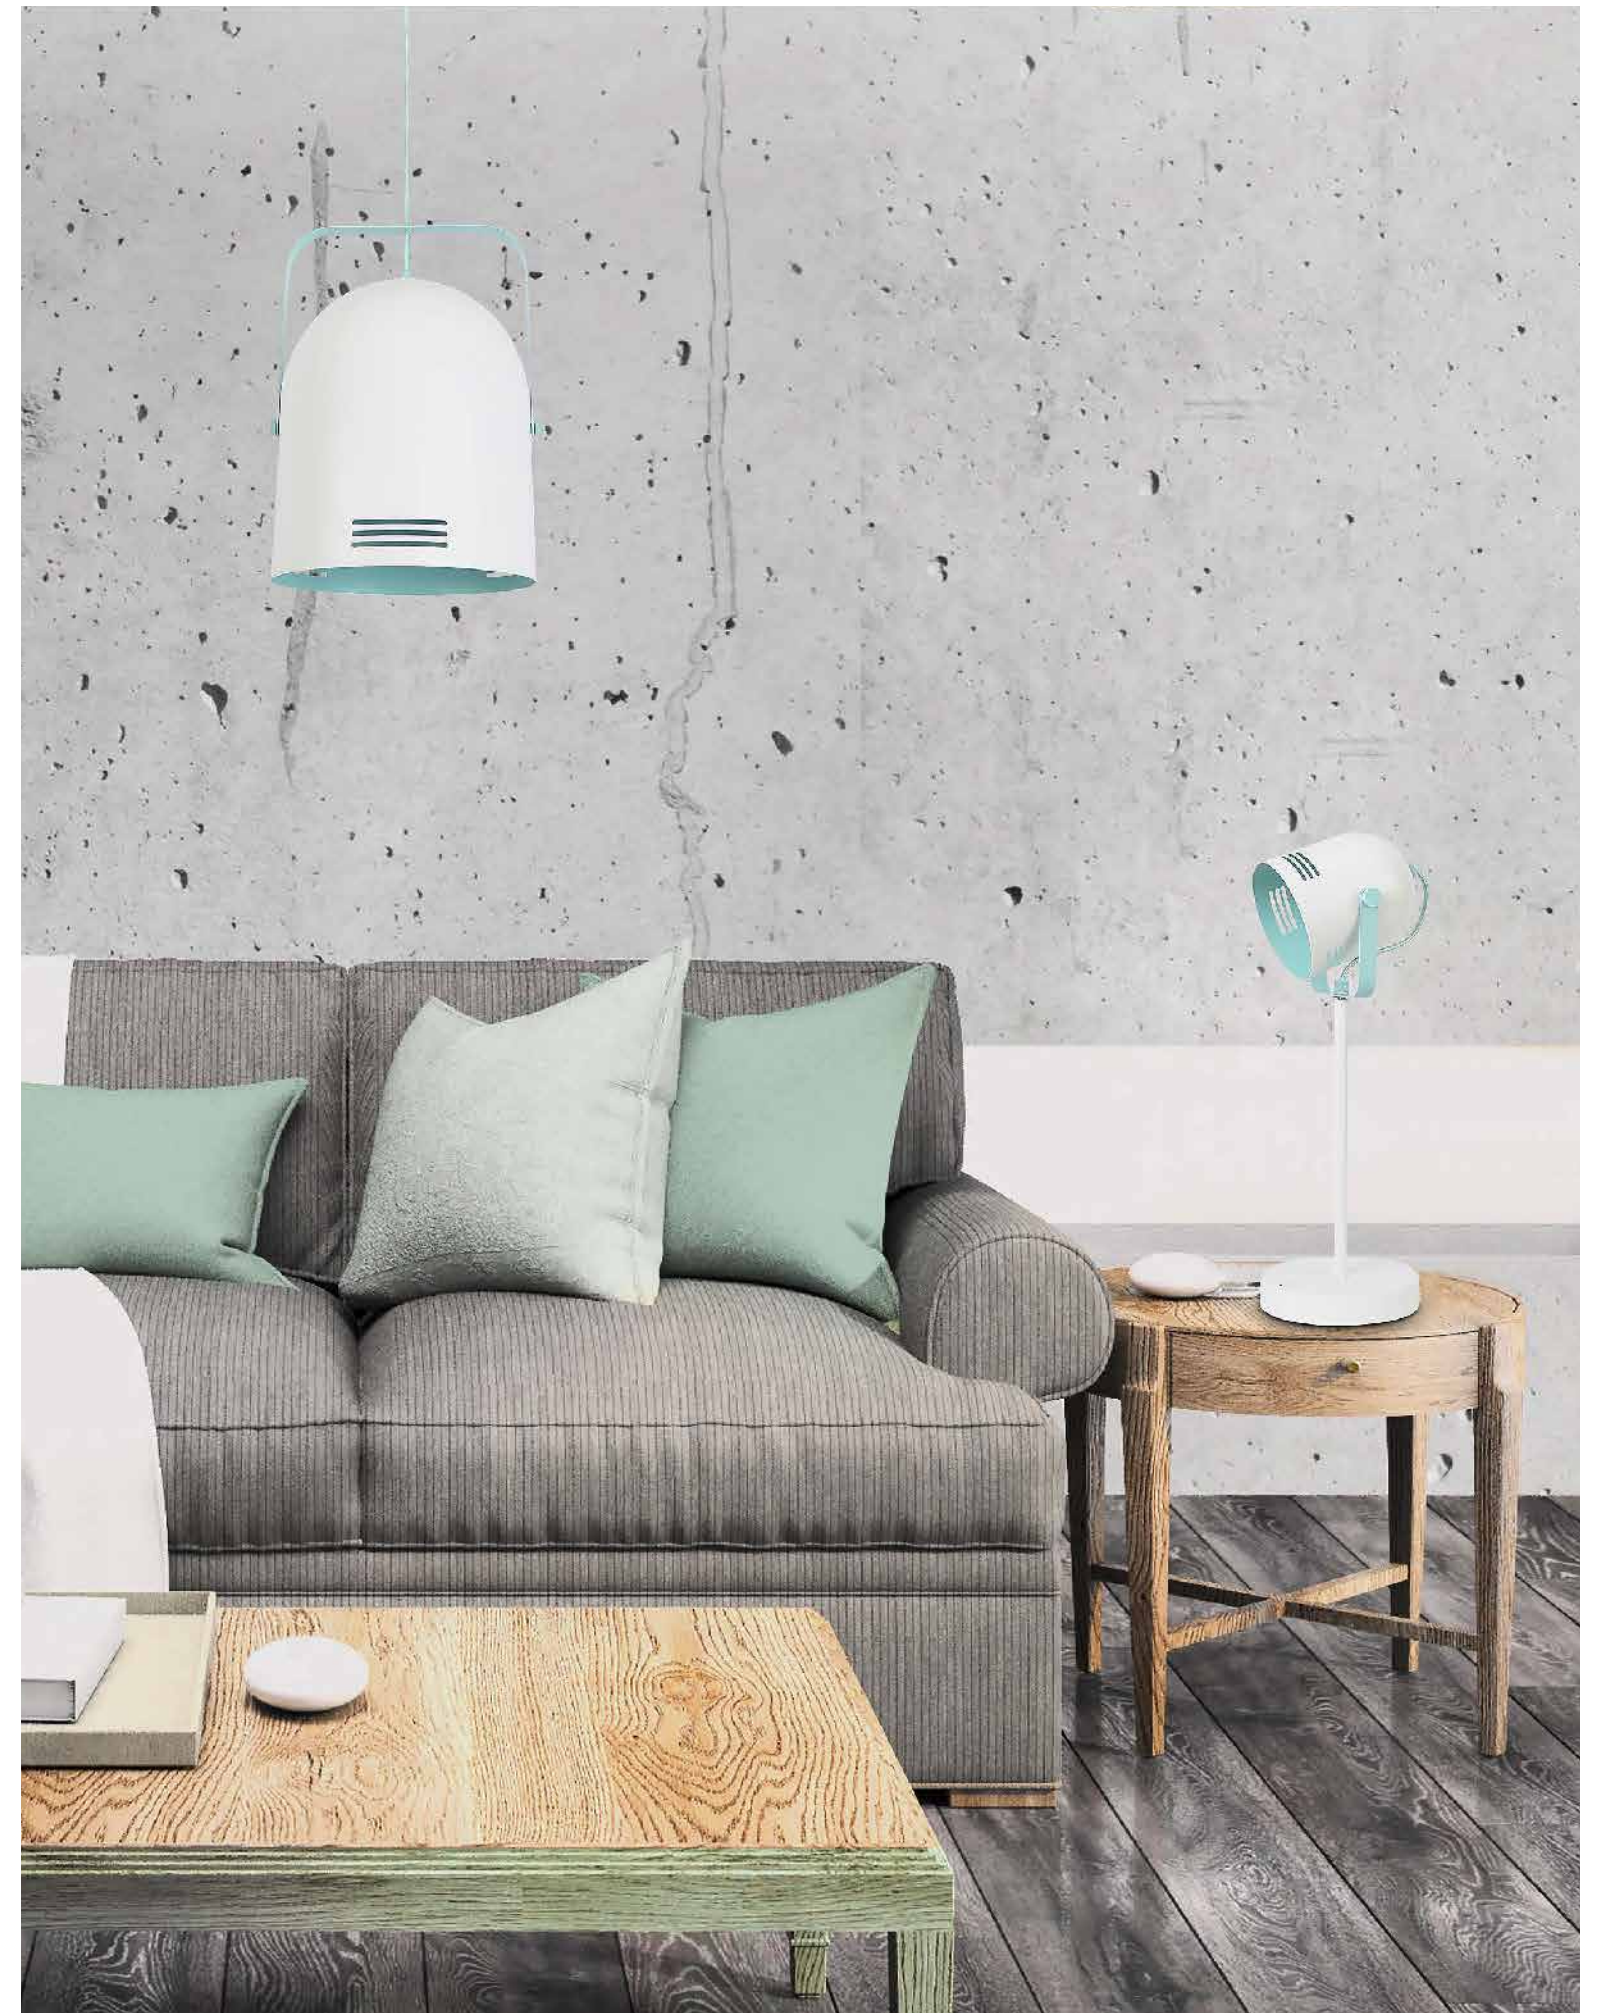

7012 **M**
☒ E14 / 1x max. 15W
IP20 •
white/mint

5 998250 370125

7013 **M**
☒ E14 / 2x max. 40W
IP20
multicolour

5 998250 370132

7014 **M**
☒ E14 / 4x max. 40W
IP20
multicolour

5 998250 370149

7015 **M**
☒ E14 / 1x max. 15W
IP20 •
white/mint

5 998250 370156

7016 **M**
☒ E27 / 1x max. 40W
IP20
white/mint

5 998250 370163