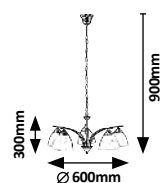

TRISTAN

7205

FRANCESCA

OTHERS / BEST MATCH 227.

☒ E14 / 1x max. 40W
IP20 • 9198
satin chrome/alabaster

5 998250 372013

7202 M G

☒ E14 / 1x max. 40W
IP20 • 9198
9698
satin chrome/alabaster

5 998250 372020

7203 M G

☒ E14 / 3x max. 40W
IP20 • 9198
satin chrome/alabaster

5 998250 372037

7205 M G

☒ E14 / 5x max. 40W
IP20 • 9198
satin chrome/alabaster

5 998250 372051

7361 M G

☒ E14 / 1x max. 40W
IP20 • 9442
satin chrome/alabaster

5 998250 373614

7363 M G

☒ E14 / 3x max. 40W
IP20 • 9442
satin chrome/alabaster

5 998250 373638

☒ E14 / 5x max. 40W
IP20 • 9442
satin chrome/alabaster

5 998250 373652