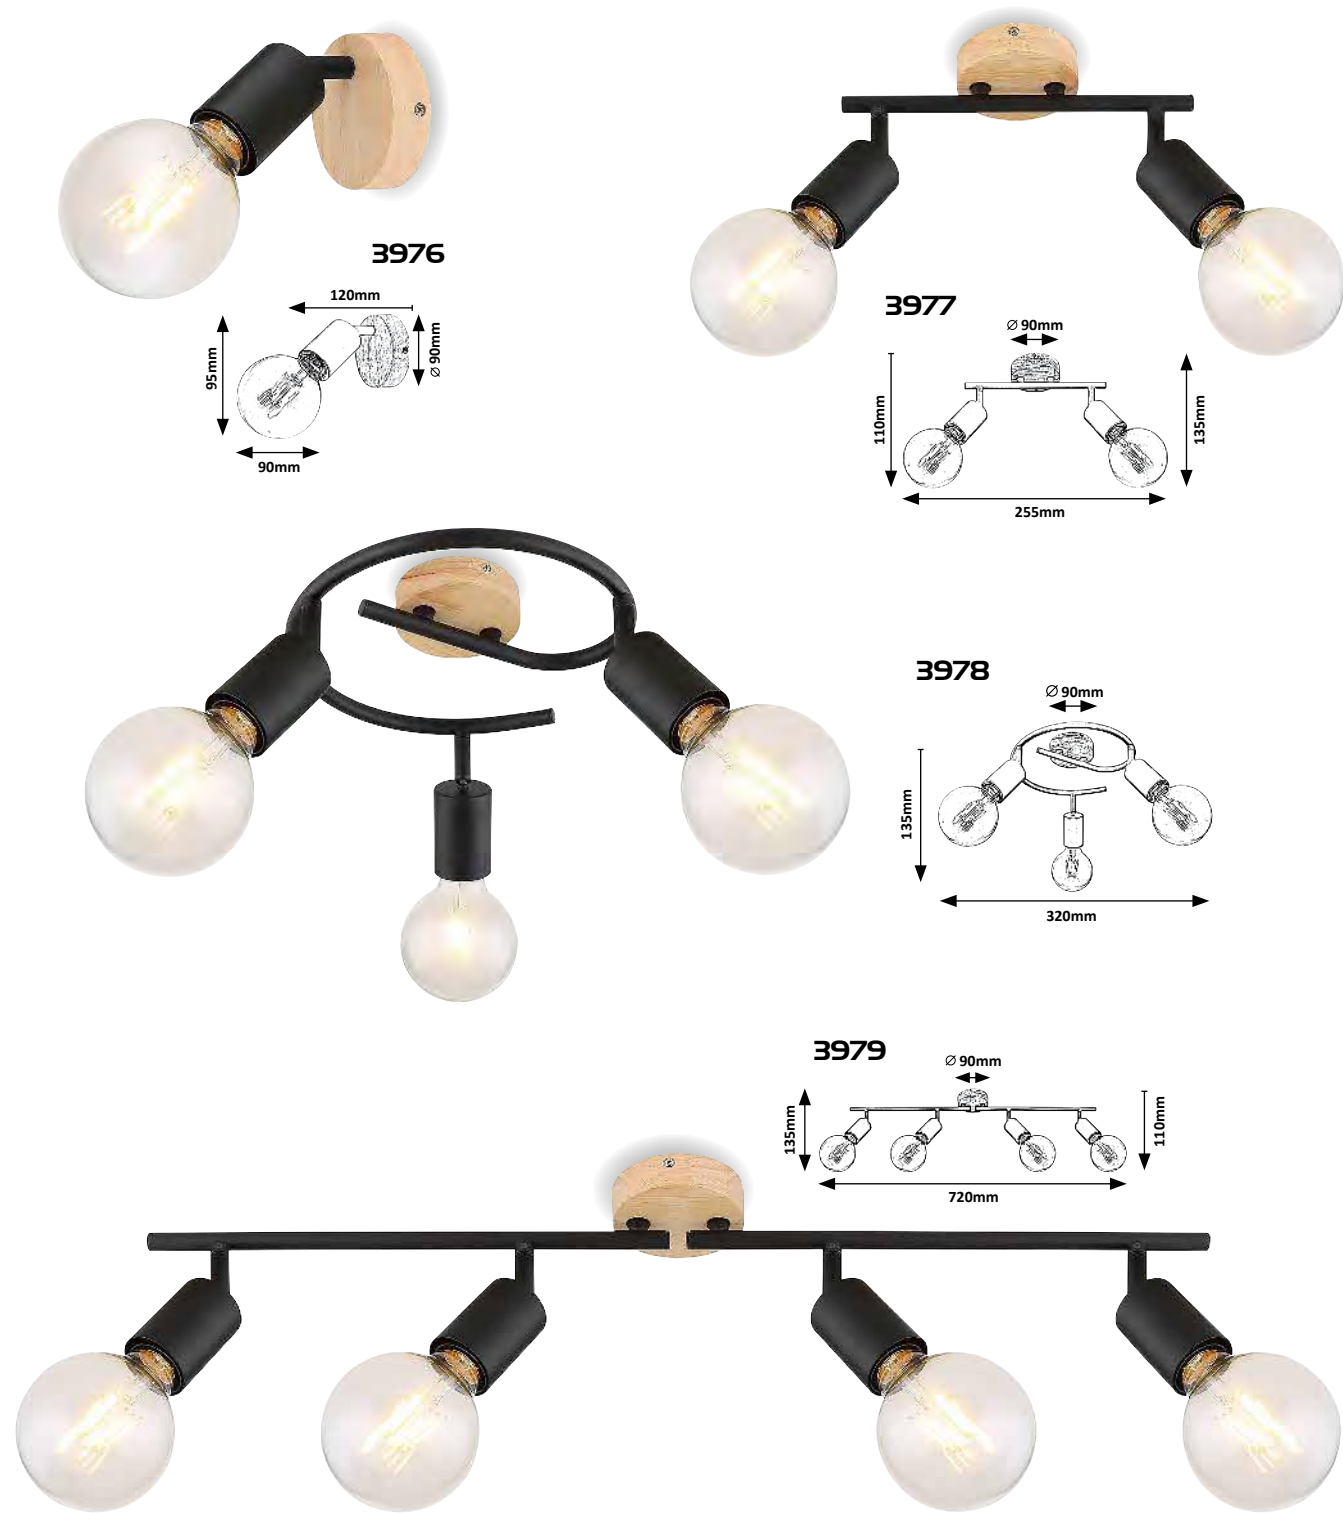

# PABLO

WOOD **NEW**

**3976** MW

☒ E27 / 1x max. 40W  
IP20  
matte black/beechn

5 998250 339764

**3977** MW

☒ E27 / 2x max. 40W  
IP20  
matte black/beechn

5 998250 339771