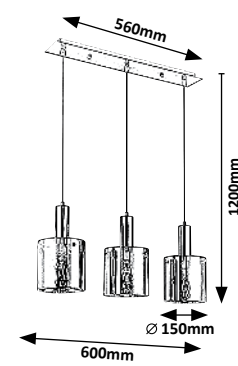

DONATI

OTHERS / BEST MATCH 22.

NEW

5250

DONATI

OTHERS / BEST MATCH 22.

NEW

5248 **MG**

☒ E27 / 1x max. 60W
IP20
▲ 19943
chrome/tinted colour

5 998250 352480

5249 **MG**

☒ E27 / 1x max. 60W
IP20
▲ 19943
chrome/tinted colour

5 998250 352497

5250 **MG**

☒ E27 / 3x max. 60W
IP20
▲ 19943
chrome/tinted colour

5 998250 352503

5251 **MG**

☒ E27 / 5x max. 60W
IP20
▲ 19943
chrome/tinted colour

5 998250 352510