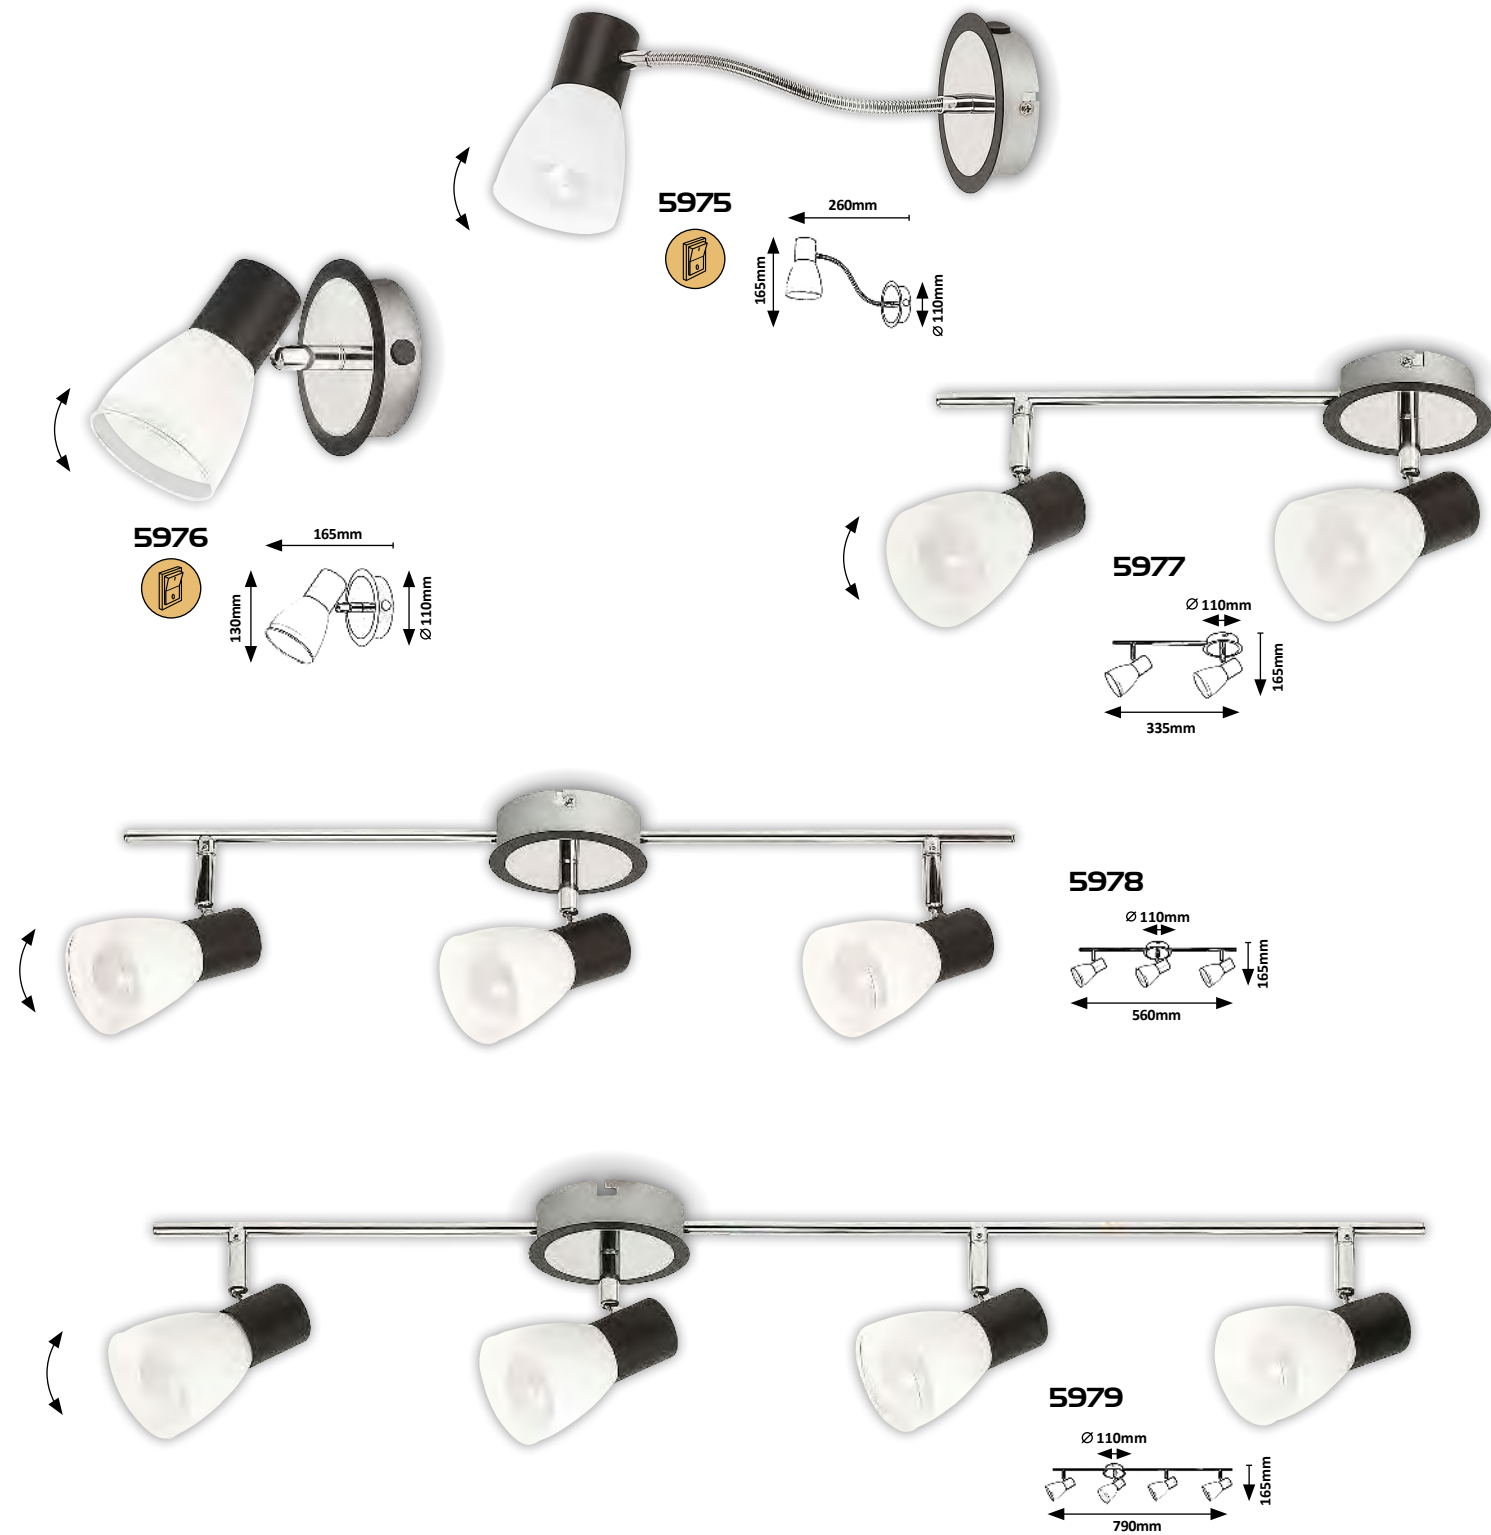

ATI

5975 MG

⊠ E14 / 1x max. 15W
IP20 • 19498
black/chrome/white

5 998250 359755

5976 MG

⊠ E14 / 1x max. 15W
IP20 • 19498
black/chrome/white

5 998250 359762

5977 MG

⊠ E14 / 2x max. 40W
IP20 • 19498
black/chrome/white

5 998250 359779

5978 MG

⊠ E14 / 3x max. 40W
IP20 • 19498
black/chrome/white

5 998250 359786

5979 MG

⊠ E14 / 4x max. 40W
IP20 • 19498
black/chrome/white

5 998250 359793