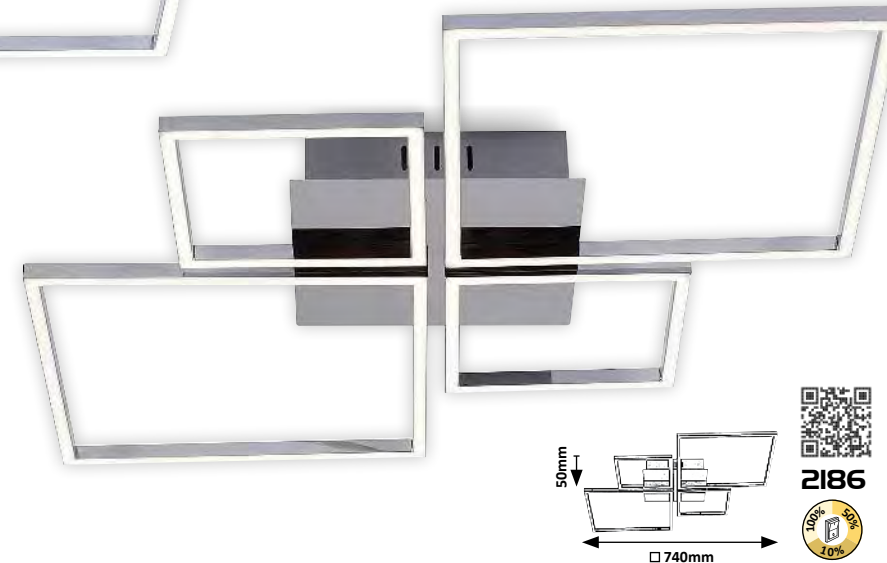

AZRA

ALYSON