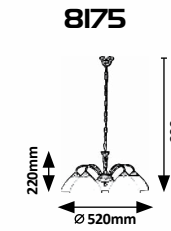

REGINA

8171 M G

☒ E14 / 1x max. 40W
IP20 • 9242
bronze/cream

5 998250 381718

8172 M G

☒ E14 / 1x max. 40W
IP20 • 9243
bronze/cream

5 998250 381725

8173 M G

☒ E14 / 3x max. 40W
IP20 • 9242
bronze/cream

5 998250 381732

8176 M G

☒ E27 / 1x max. 60W
IP20 • 9244
bronze/cream

5 998250 381763

8177 M G

☒ E27 / 2x max. 60W
IP20 • 9243
bronze/cream

5 998250 381770

8175 M G

☒ E14 / 5x max. 40W
IP20 • 9242
bronze/cream

5 998250 381756

8178 M G

☒ E27 / 1x max. 60W
IP20 • 9244
bronze/cream

5 998250 381787