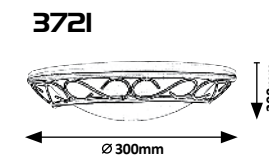

ATHEN

7811 M G

☒ E14 / 1x max. 40W
IP20 • 9290
matte black/alabaster

5 998250 378114

7812 M G

☒ E14 / 1x max. 40W
IP20 • 9290
matte black/alabaster

5 998250 378121

7813 M G

☒ E14 / 3x max. 40W
IP20 • 9290
matte black/alabaster

5 998250 378138

7816 M G

☒ E27 / 1x max. 60W
IP20 • 9571
matte black/alabaster

5 998250 378169

ATHEN

3722

3723

3721 M G

☒ E14 / 1x max. 60W
IP20 • 9572
black/alabaster

5 998250 337210

3722 M G

☒ E27 / 2x max. 60W
IP20 • 9573
black/alabaster

5 998250 337227

3723 M G

☒ E27 / 3x max. 60W
IP20 • 9574
black/alabaster

5 998250 337234

7815 M G

☒ E14 / 5x max. 40W
IP20 • 9290
matte black/alabaster

5 998250 378152