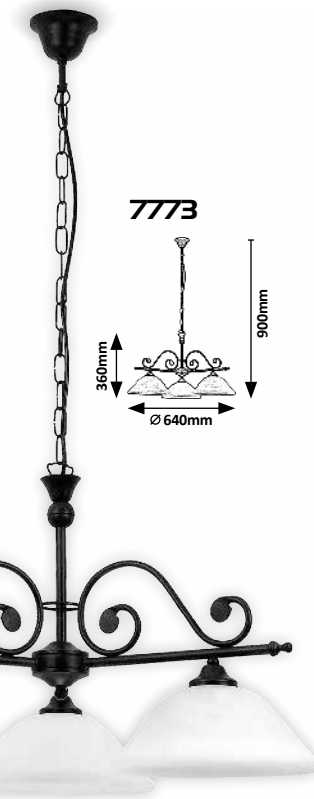

FABIOLA

7256 M G

☒ E27 / 1x max. 40W
IP20 • 19554
matte black/opal glass

5 998250 372563

7258 M G

☒ E27 / 5x max. 40W
IP20 • 19554
matte black/opal glass

5 998250 372587

7259 M G

☒ E27 / 1x max. 40W
IP20 • 19554
antique white/opal glass

5 998250 372594

7260 M G

☒ E27 / 1x max. 40W
IP20 • 19554
19554
antique white/opal glass

5 998250 372600

7261 M G

☒ E27 / 5x max. 40W
IP20 • 19554
antique white/opal glass

5 998250 372617

DOROTHEA

7771 M G

☒ E14 / 1x max. 40W
IP20 • 9421
matte black/alabaster

5 998250 377711

7772 M G

☒ E14 / 1x max. 40W
IP20 • 9421
9421
matte black/alabaster

5 998250 377728

7773 M G

☒ E27 / 3x max. 60W
IP20 • 9295
matte black/alabaster

5 998250 377735

7776 M G

☒ E27 / 1x max. 60W
IP20 • 9422
matte black/alabaster

5 998250 377766

7777 M G

☒ E27 / 2x max. 60W
IP20 • 9423
matte black/alabaster

5 998250 377773