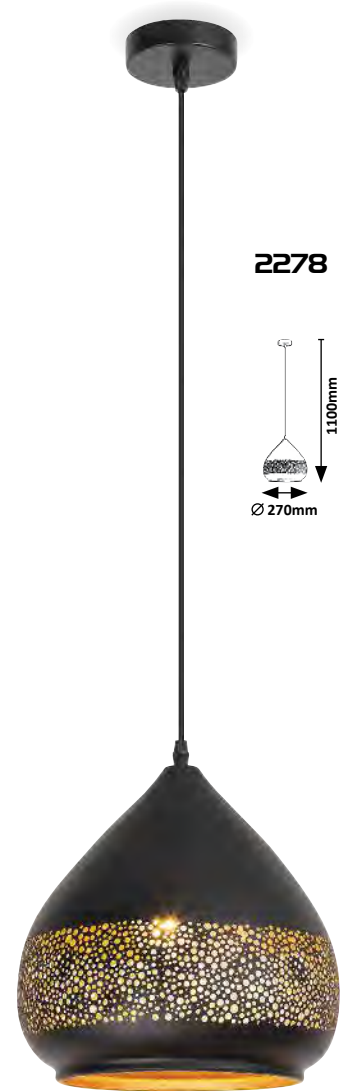

KAIA

2278

2279

2278 (M)
☒ E27 / 1x max. 40W
IP20
black/gold

2279 (M)
☒ E27 / 1x max. 40W
IP20
white

NORENA

5085

5086

5085 (M)
☒ E27 / 1x max. 60W
IP20
matte white

5086 (M)
☒ E27 / 1x max. 60W
IP20
matte black