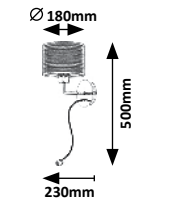

2629

E27
1x max. 60W excl.

LED built-in
1W

NATURAL White