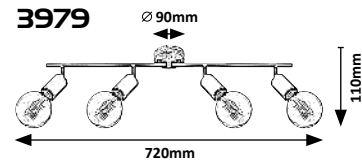

# PABLO

WOOD **NEW**

3976

3977

3978

3979

3976 **M W**

☒ E27 / 1x max. 40W  
IP20  
matte black/beechn