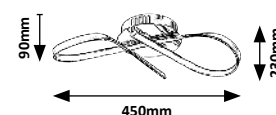

MELORA

2189

2190

2189 (M)

LED / 30W
(2400lm, 4000K) incl.
IP20
chrome

5 998250 321899

2190 (M)

LED / 30W
(2400lm, 4000K) incl.
IP20
chrome

5 998250 321905

ANIELA

2187

2188

2187 (M)

LED / 20W
(1600lm, 4000K) incl.
IP20
chrome

5 998250 321875

2188 (M)

LED / 20W
(1600lm, 4000K) incl.
IP20
chrome

5 998250 321882