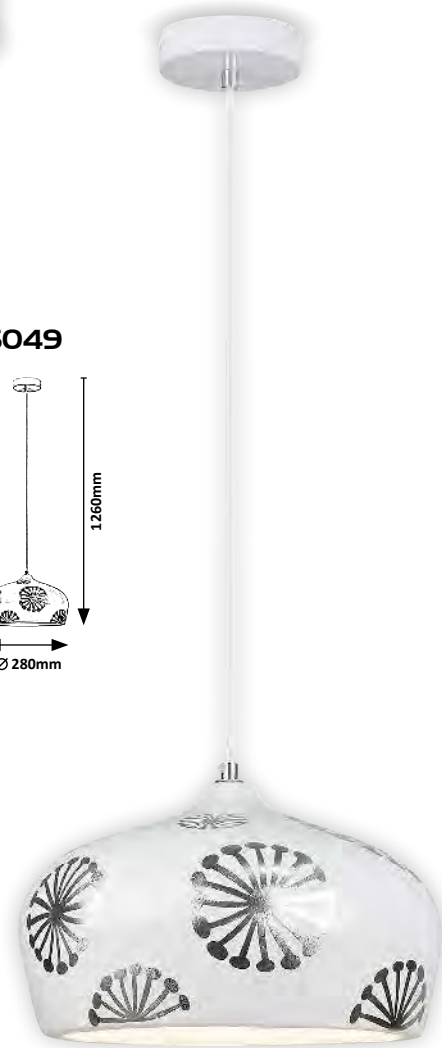

# GINGER

6029

6030

6049

6050

6029 **CT**

⊠ E27 / 1x max. 60W  
IP20 • 19768  
white/silver/grey

5 998250 360294