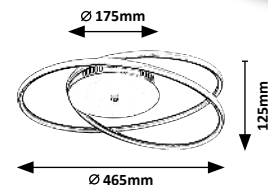

WILLOW

NEW

6969

6970

6969

LED / 12W
(750lm, 4000K) incl.
IP20
matte black/white/chrome

5 998250 369693

6970

LED / 48W
(2760lm, 4000K) incl.
IP20
matte black/white/chrome

5 998250 369709

MERIDIA

3256

3257

3256

LED / 40W
(2900lm, 3000K) incl.
IP20
matte black/white

5 998250 332567

3257

LED / 40W
(2900lm, 3000K) incl.
IP20
matte black/white

5 998250 332574