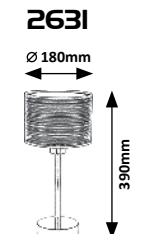

BERBERA

ANASTASIA

ANASTASIA

2629

E27
1x max. 60W excl.

LED built-in
1W

NATURAL White

2632

2630

2633

2215 (M) (P)

☒ E27 / 3x max. 60W
IP20 • 19418
wenge

2216 (M) (P)

☒ E27 / 3x max. 60W
IP20 • 19418
wenge

2628 (M) (T)

☒ E27 / 1x max. 60W
IP20 • 19500 (ø180mm)
chrome/white/brown

2631 (M) (T)

☒ E27 / 1x max. 60W
IP20 • 19500 (ø180mm)
chrome/white/brown

2634 (M) (T)

☒ E14 / 3x max. 25W
IP20 • 19503 (ø495mm)
chrome/white/brown

2629 (M) (T)

☒ E27 / 1x max. 60W
☑ LED / 1W (85lm, 4000K) incl.
IP20 • 19500 (ø180mm)
chrome/white/brown

2630 (M) (T)

☒ E27 / 3x max. 60W
IP20 • 19500 (ø180mm)
chrome/white/brown

2632 (M) (T)

☒ E27 / 1x max. 60W
IP20 • 19501 (ø445mm)
chrome/white/brown

2633 (M) (T)

☒ E27 / 1x max. 60W
IP20 • 19502 (ø350mm)
chrome/white/brown