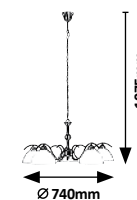

## AURELIA

7137

7139

7140

7274 M G

☒ E27 / 1x max. 60W  
IP20 • 19555  
antique bronze/opal glass

5 998250 372747

7275 M G