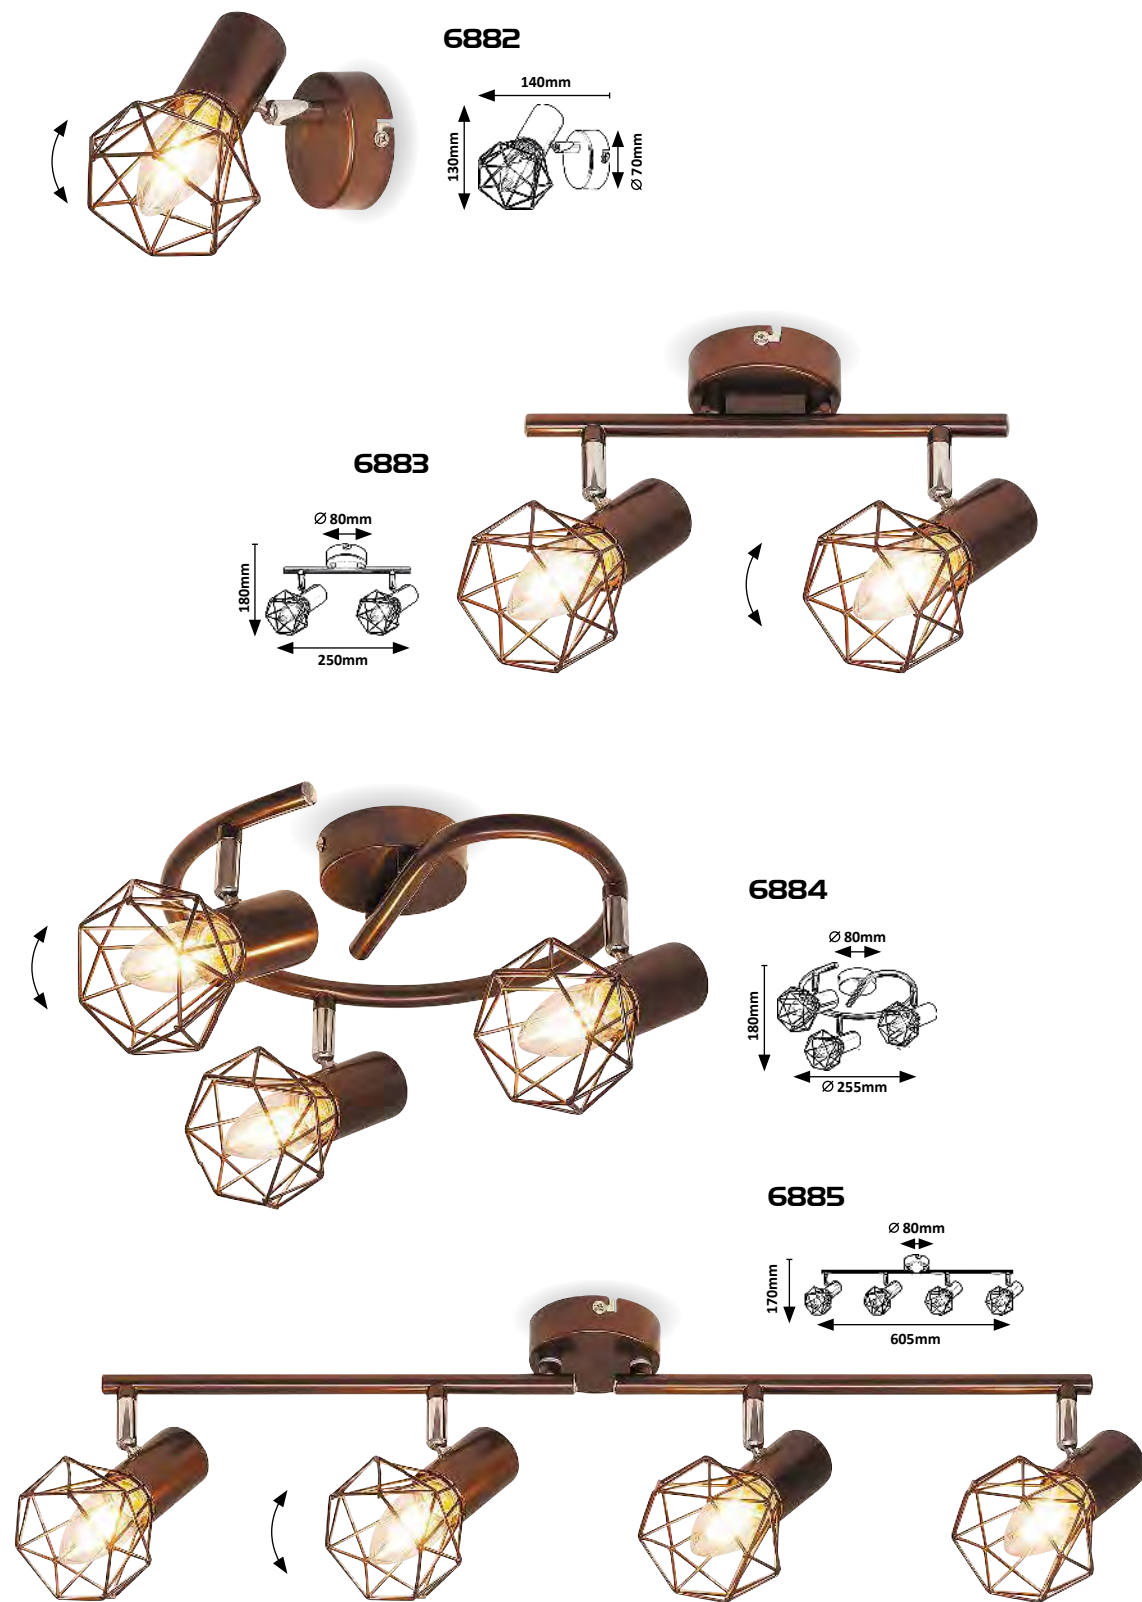

ODIN

6882 **(M)**

☒ E14 / 1x max. 40W
IP20
metal brown

6883 **(M)**

☒ E14 / 2x max. 40W
IP20
metal brown

6884 **(M)**

☒ E14 / 3x max. 40W
IP20
metal brown

6885 **(M)**

☒ E14 / 4x max. 40W
IP20
metal brown