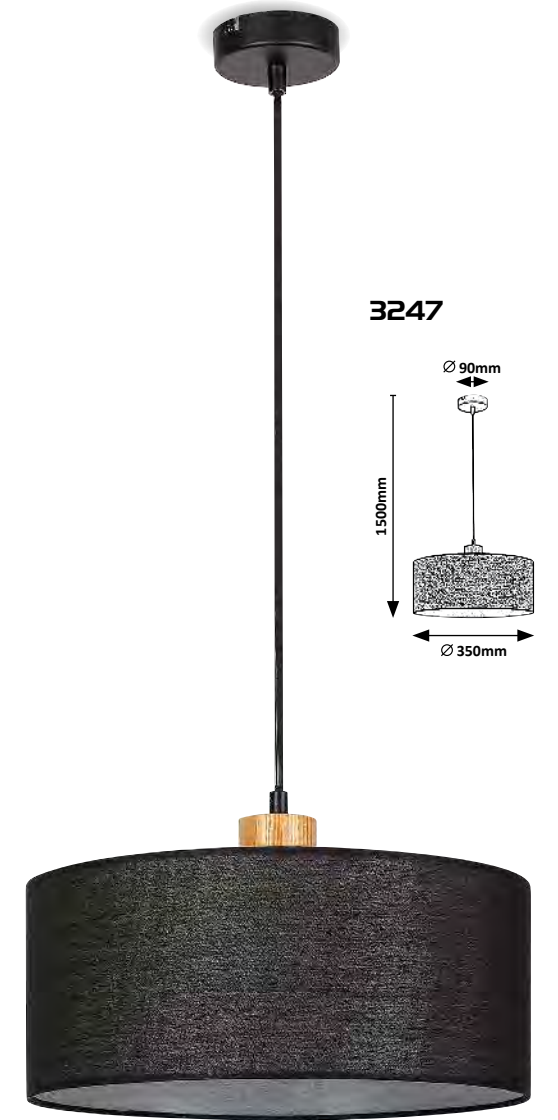

# MIGUEL

WOOD **NEW**

3244

3245

3246

3247

**3244** MWT

☒ E14 / 1x max. 40W  
IP20 • 19997 •  
oak/black