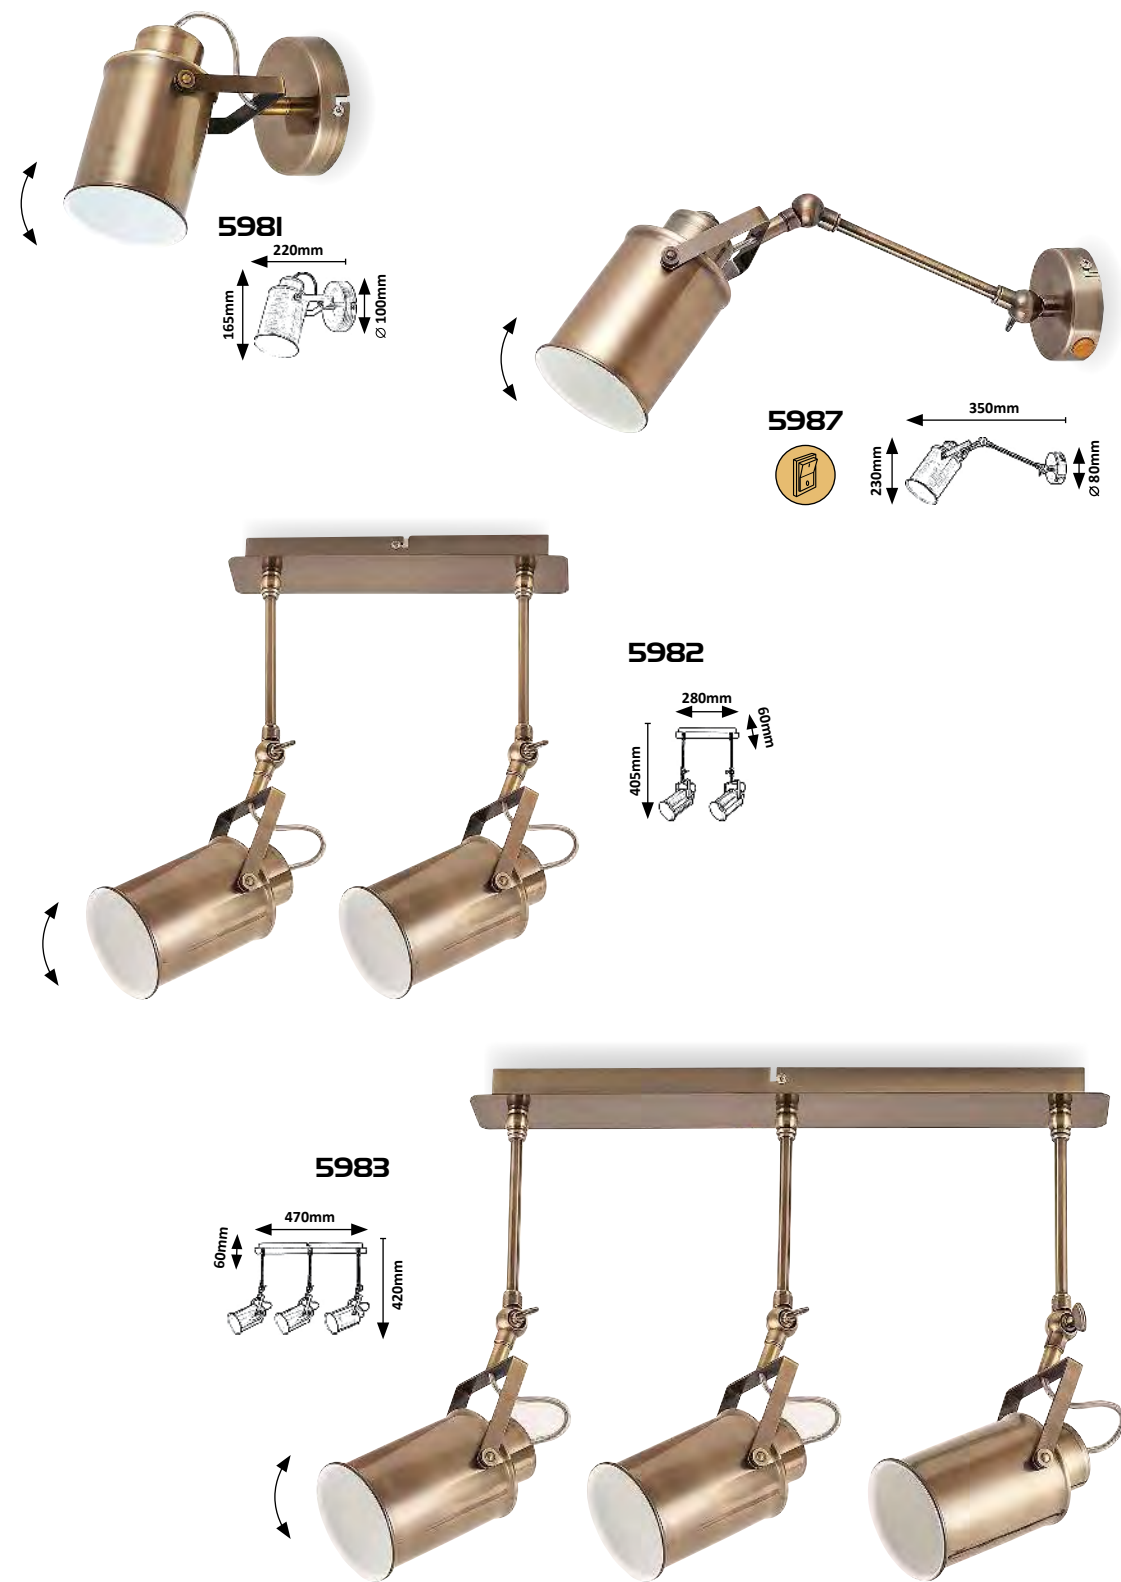

## PETER

**5981** **M**  
 ☒ E27 / 1x max. 60W  
 IP20  
 antique bronze

5 998250 359816

**5982** **M**  
 ☒ E27 / 2x max. 60W  
 IP20  
 antique bronze

5 998250 359823

**5983** **M**  
 ☒ E27 / 3x max. 60W  
 IP20  
 antique bronze