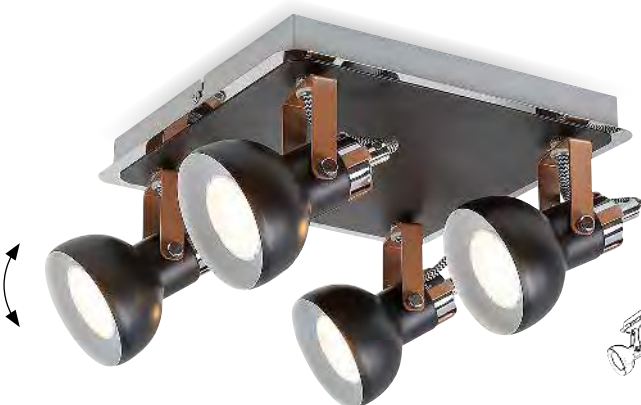

BALZAC

TEXTILE
CABLE

5609

5610

5612

5611

5609 (M)

☒ GU10 / 1x max. 35W
IP20
matte black/brown/
chrome

5 998250 356099

5610 (M)

☒ GU10 / 2x max. 35W
IP20
matte black/brown/
chrome

5 998250 356105

5611 (M)

☒ GU10 / 3x max. 35W
IP20
matte black/brown/
chrome

5 998250 356112

5612 (M)

☒ GU10 / 4x max. 35W
IP20
matte black/brown/
chrome

5 998250 356129

VIVIENNE

OTHERS /
BEST MATCH 252.

5962

5963

5965

5964

5962 (M)

☒ E14 / 1x max. 15W
IP20 •
antique brown

5 998250 359625

5963 (M)

☒ E14 / 2x max. 40W
IP20
antique brown

5 998250 359632

5964 (M)

☒ E14 / 3x max. 40W
IP20
antique brown

5 998250 359649

5965 (M)

☒ E14 / 4x max. 40W
IP20
antique brown

5 998250 359656