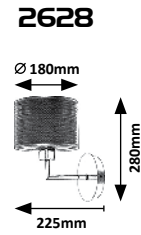

BERBERA

ANASTASIA

ANASTASIA

2629

E27
1x max. 60W excl.

LED built-in
1W

NATURAL White

2632

2630

2633

2215 (M) (P)

☒ E27 / 3x max. 60W
IP20 • 19418
wenge

2216 (M) (P)

☒ E27 / 3x max. 60W
IP20 • 19418
wenge

2628 (M) (T)

☒ E27 / 1x max. 60W
IP20 • 19500 (ø180mm)
chrome/white/brown

2631 (M) (T)

☒ E27 / 1x max. 60W
IP20 • 19500 (ø180mm)
chrome/white/brown

2634 (M) (T)

☒ E14 / 3x max. 25W
IP20 • 19503 (ø495mm)
chrome/white/brown

2629 (M) (T)

☒ E27 / 1x max. 60W
☑ LED / 1W (85lm, 4000K) incl.
IP20 • 19500 (ø180mm)
chrome/white/brown

2630 (M) (T)

☒ E27 / 3x max. 60W
IP20 • 19500 (ø180mm)
chrome/white/brown

2632 (M) (T)

☒ E27 / 1x max. 60W
IP20 • 19501 (ø445mm)
chrome/white/brown

2633 (M) (T)

☒ E27 / 1x max. 60W
IP20 • 19502 (ø350mm)
chrome/white/brown