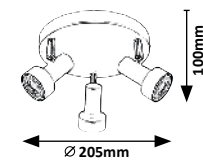

# KONRAD

5322

5323

5324

5325

**5322** (M)  
 ☒ GU10 / 1x max. 50W  
 IP20  
 black

5 998250 353227

**5323** (M)  
 ☒ GU10 / 2x max. 50W  
 IP20  
 black