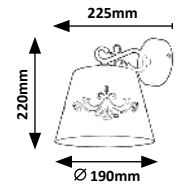

ANNA

2232 **M**

☒ E14 / 1x max. 40W
IP20
matte white

5 998250 322322

2233 **M**

☒ E14 / 1x max. 40W
IP20
matte white

5 998250 322339

2234 **M**

☒ E14 / 3x max. 40W
IP20
matte white

5 998250 322346

2235 **M**

☒ E14 / 6x max. 40W
IP20
matte white

5 998250 322353