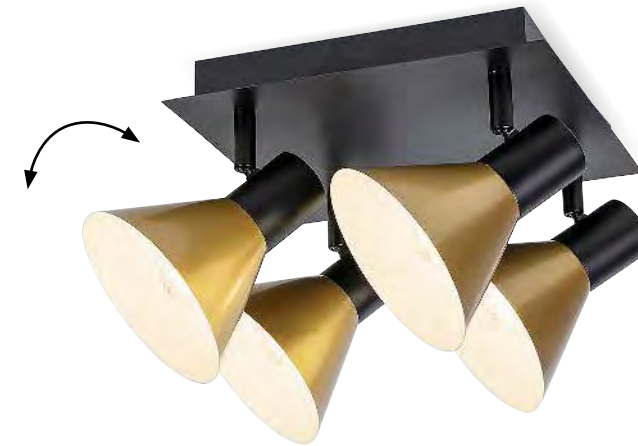

**5075** **M**  
 ☒ GU10 / 1x max. 5W  
 IP20  
 matte black/silver

**5076** **M**  
 ☒ GU10 / 1x max. 5W  
 IP20  
 matte black/silver

ALVARO

NEW

ALVARO

NEW

**3157** M  
 ☒ E14 / 1x max. 40W  
 IP20 •   
 matte black/gold/white