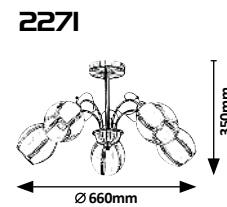

ORCHIDEA

8558

JOEL

2269

2271

2270

8558 M G

☒ E27 / 2x max. 60W
IP20 • 9528
bronze/alabaster

5 998250 385587

2269 M G

☒ E27 / 1x max. 60W
IP20 • 19259
bronze/white

5 998250 322698

2270 M G

☒ E27 / 3x max. 60W
IP20 • 19259
bronze/white

5 998250 322704

2271 M G

☒ E27 / 5x max. 60W
IP20 • 19259
bronze/white

5 998250 322711

BECKWORTH

7131

7133

7136

7135

7131 M G

☒ E14 / 1x max. 40W
IP20 • 9493
bronze/alabaster

5 998250 371313

7133 M G

☒ E14 / 3x max. 40W
IP20 • 9493
bronze/alabaster

5 998250 371337

7135 M G

☒ E14 / 5x max. 40W
IP20 • 9493
bronze/alabaster

5 998250 371351

7136 M G

☒ E27 / 1x max. 60W
IP20 • 9515
bronze/alabaster

5 998250 371366