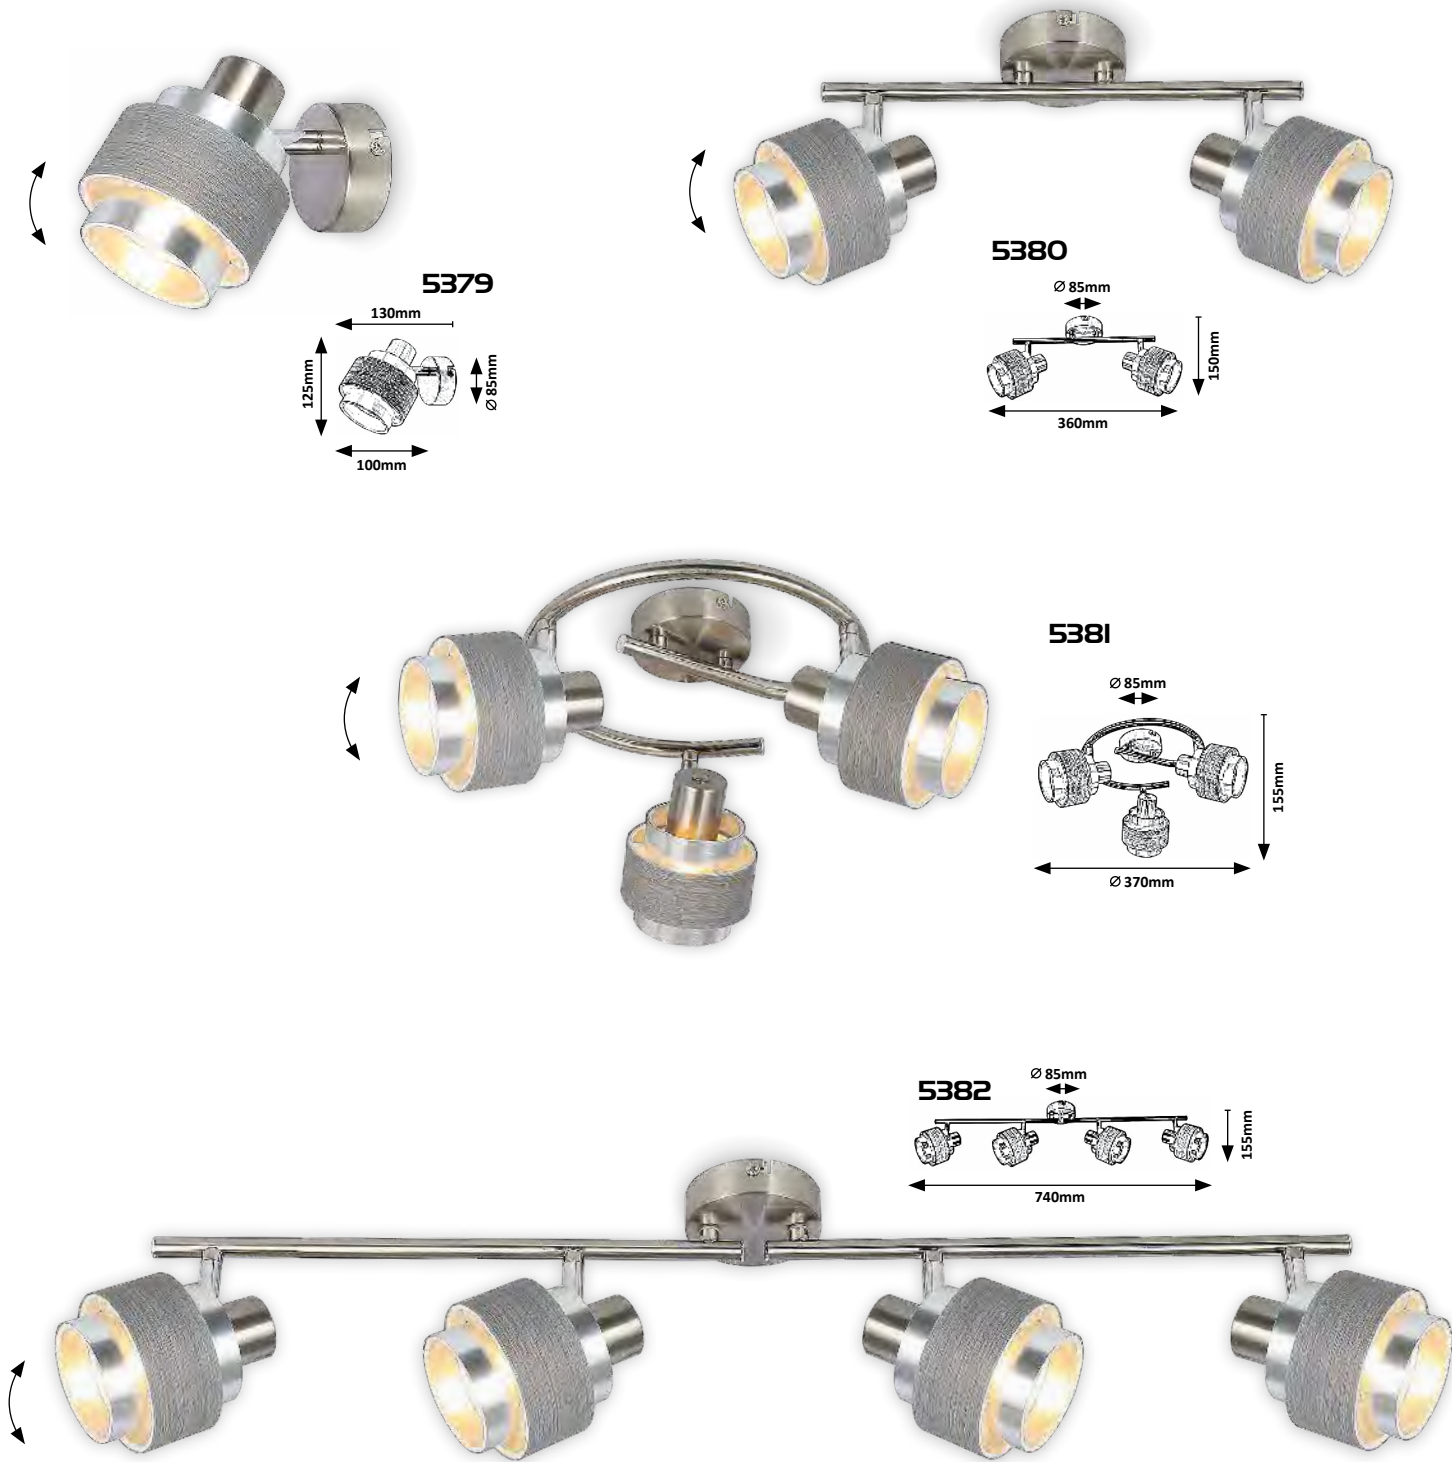

BASIL

5379 **M P**

☒ E14 / 1x max. 10W
IP20 • 19795
satin chrome/silver oak

5 998250 353791

5380 **M P**

☒ E14 / 2x max. 10W
IP20 • 19795
satin chrome/silver oak

5 998250 353807

5381 **M P**

☒ E14 / 3x max. 10W
IP20 • 19795
satin chrome/silver oak

5 998250 353814

5382 **M P**

☒ E14 / 4x max. 10W
IP20 • 19795
satin chrome/silver oak

5 998250 353821

BASIL

5383 **M P**

☒ E27 / 1x max. 40W
IP20 • 19796
satin chrome/silver oak

5 998250 353838

5384 **M P**

☒ E14 / 1x max. 10W
IP20 • 19795
satin chrome/silver oak

5 998250 353845

5385 **M P**

☒ E27 / 1x max. 40W
IP20 • 19797
satin chrome/silver oak

5 998250 353852