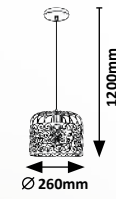

ALESSANDRA

2161

2163

2162

ALESSANDRA

2156

2158

2157

2161 **(M)**
☒ E27 / 1x max. 60W
IP20
matte white

2162 **(M)**
☒ E27 / 2x max. 60W
IP20
matte white

2163 **(M)**
☒ E27 / 3x max. 60W
IP20
matte white

2156 **(M)**
☒ E27 / 1x max. 60W
IP20
matte black

2157 **(M)**
☒ E27 / 2x max. 60W
IP20
matte black

2158 **(M)**
☒ E27 / 3x max. 60W
IP20
matte black