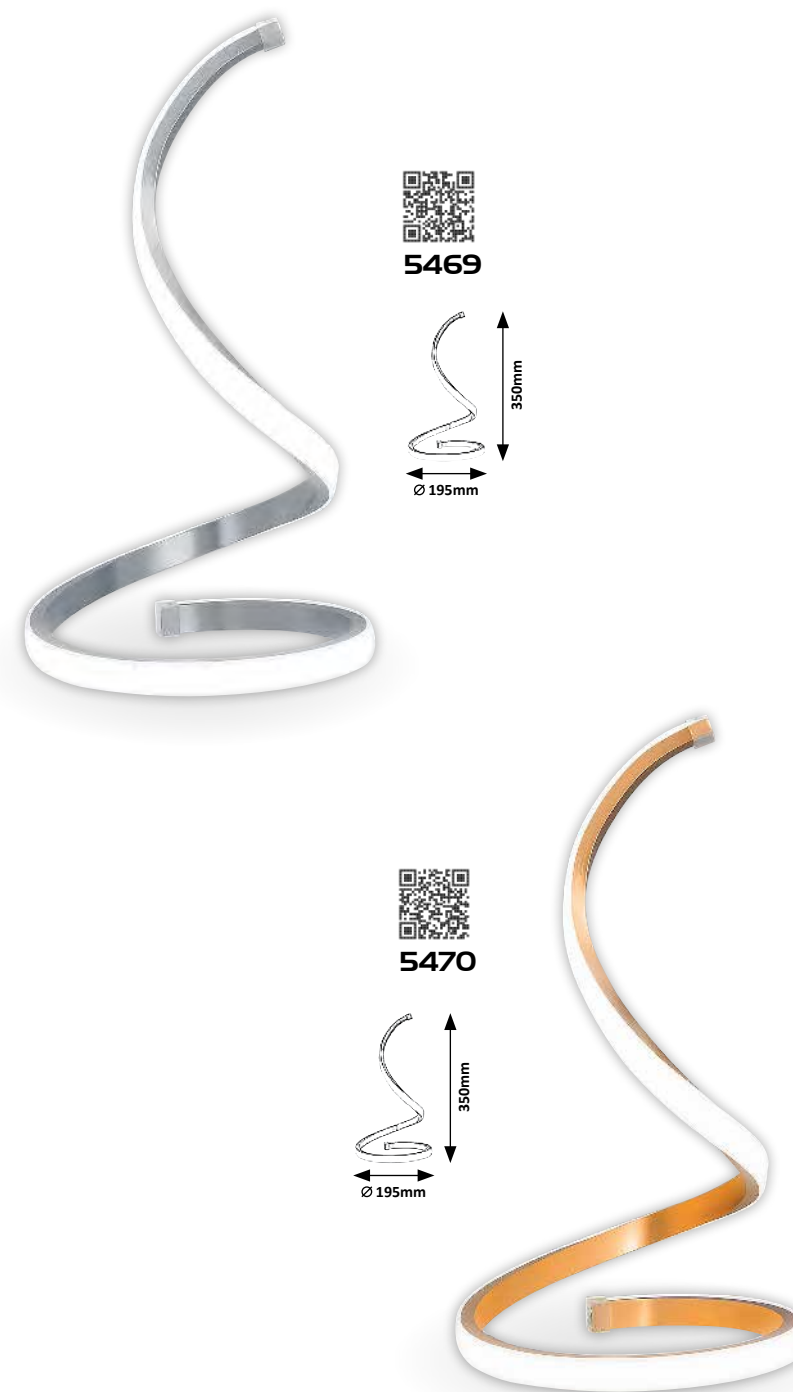

DARIA

5988 (M) (P)

LED / 12W
(765lm, 3000K) incl.
IP20
gold

5 998250 359885

5989 (M) (P)

LED / 36W
(2265lm, 3000K) incl.
IP20
gold

5 998250 359892

5990 (M) (P)

LED / 36W
(2265lm, 3000K) incl.
IP20
gold

5 998250 359908

ANAIS

5469 (M) (P)

LED / 4,8W
(200lm, 4000K) incl.
IP20 •
silver

5 998250 354699

5470 (M) (P)

LED / 4,8W
(200lm, 4000K) incl.
IP20 •
gold

5 998250 354705