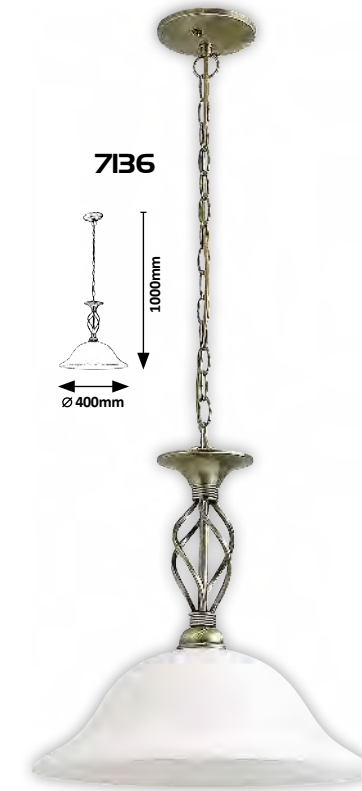

ORCHIDEA

8558

JOEL

2269

2271

2270

8558 M G

☒ E27 / 2x max. 60W
IP20 • 9528
bronze/alabaster

5 998250 385587

2269 M G

☒ E27 / 1x max. 60W
IP20 • 19259
bronze/white

5 998250 322698

2270 M G

☒ E27 / 3x max. 60W
IP20 • 19259
bronze/white

5 998250 322704

2271 M G

☒ E27 / 5x max. 60W
IP20 • 19259
bronze/white

5 998250 322711

BECKWORTH

7131

7133

7136

7135

7131 M G

☒ E14 / 1x max. 40W
IP20 • 9493
bronze/alabaster

5 998250 371313

7133 M G

☒ E14 / 3x max. 40W
IP20 • 9493
bronze/alabaster

5 998250 371337

7135 M G

☒ E14 / 5x max. 40W
IP20 • 9493
bronze/alabaster

5 998250 371351

7136 M G

☒ E27 / 1x max. 60W
IP20 • 9515
bronze/alabaster

5 998250 371366