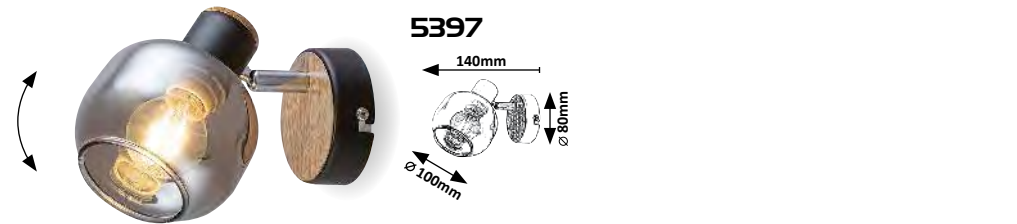

SALAZAR

5397 MG

☒ E14 / 1x max. 40W
IP20 • 19787
black/oak/tinted colour

5398 MG

☒ E14 / 2x max. 40W
IP20 • 19787
black/oak/tinted colour

5399 MG

☒ E14 / 3x max. 40W
IP20 • 19787
black/oak/tinted colour

5400 MG

☒ E14 / 4x max. 40W
IP20 • 19787
black/oak/tinted colour