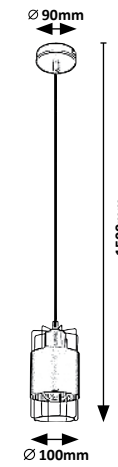

DIMITRI

TEXTILE CABLE **NEW**

3123

3124

3123 **M**
☒ E27 / 1x max. 40W
IP20
black

3124 **M**
☒ E27 / 1x max. 40W
IP20 •
black

DIMITRI

TEXTILE CABLE **NEW**

3125

3126

OFF

ON

3125 **M**
☒ E27 / 1x max. 40W
IP20
black

3126 **M**
☒ E27 / 3x max. 40W
IP20
black