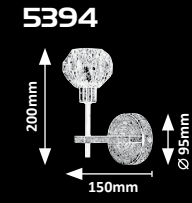

ROMILLI

6549 **M P**

LED / 30W
(2250lm, 3000K) incl.
IP20
gold

6550 **M P**

LED / 30W
(2250lm, 3000K) incl.
IP20
gold

KASSIA

5394 **M G**

G9 / 1x max. 5W
IP20
gold/transparent

5395 **M G**

G9 / 9x max. 5W
IP20
gold/transparent

5396 **M G**

G9 / 5x max. 5W
IP20
gold/transparent