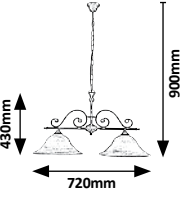

FABIOLA

7256 M G

☒ E27 / 1x max. 40W
IP20 • 19554
matte black/opal glass

5 998250 372563

7258 M G

☒ E27 / 5x max. 40W
IP20 • 19554
matte black/opal glass

5 998250 372587

7259 M G

☒ E27 / 1x max. 40W
IP20 • 19554
antique white/opal glass

5 998250 372594

7260 M G

☒ E27 / 1x max. 40W
IP20 • 19554
19554
antique white/opal glass

5 998250 372600

7261 M G

☒ E27 / 5x max. 40W
IP20 • 19554
antique white/opal glass

5 998250 372617

DOROTHEA

7777

7771 M G

☒ E14 / 1x max. 40W
IP20 • 9421
matte black/alabaster

5 998250 377711

7772 M G

☒ E14 / 1x max. 40W
IP20 • 9421
9421
matte black/alabaster

5 998250 377728

7773 M G

☒ E27 / 3x max. 60W
IP20 • 9295
matte black/alabaster

5 998250 377735

7776 M G

☒ E27 / 1x max. 60W
IP20 • 9422
matte black/alabaster

5 998250 377766

7777 M G

☒ E27 / 2x max. 60W
IP20 • 9423
matte black/alabaster

5 998250 377773