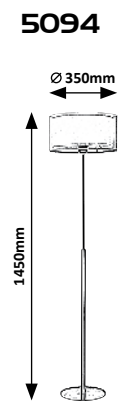

ANETA

ANETA

5093 (M) (T)
☒ E27 / G45 / 1x max. 40W
IP20 • 19856
black/beige

5094 (M) (T)
☒ E27 / 1x max. 40W
IP20 • 19857
black/beige

5095 (M) (T)
☒ E27 / 1x max. 40W
IP20 • 19858
black/beige

5096 (M) (T)
☒ E27 / G45 / 3x max. 40W
IP20 • 19859
black/beige

5097 (M) (T)
☒ E27 / G45 / 3x max. 40W
IP20 • 19859
black/beige