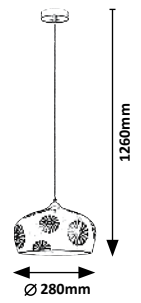

GINGER

6029

6030

6049

6050

6029 **CT**

⊠ E27 / 1x max. 60W
IP20 • 19768
white/silver/grey

5 998250 360294

6030 **CT**

⊠ E27 / 1x max. 60W
IP20 • 19769
white/gold/brown

5 998250 360300

6049 **CM**

⊠ E14/ 1x max. 40W
IP20
silver/white

5 998250 360492

6050 **CM**

⊠ E14/ 1x max. 40W
IP20
gold/white

5 998250 360508

6049

6050