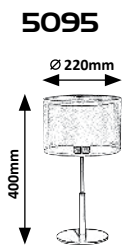

ANETA

ANETA

5093 (M) (T)
☒ E27 / G45 / 1x max. 40W
IP20 • 19856
black/beige

5094 (M) (T)
☒ E27 / 1x max. 40W
IP20 • 19857
black/beige

5095 (M) (T)
☒ E27 / 1x max. 40W
IP20 • 19858
black/beige

5096 (M) (T)
☒ E27 / G45 / 3x max. 40W
IP20 • 19859
black/beige

5097 (M) (T)
☒ E27 / G45 / 3x max. 40W
IP20 • 19859
black/beige