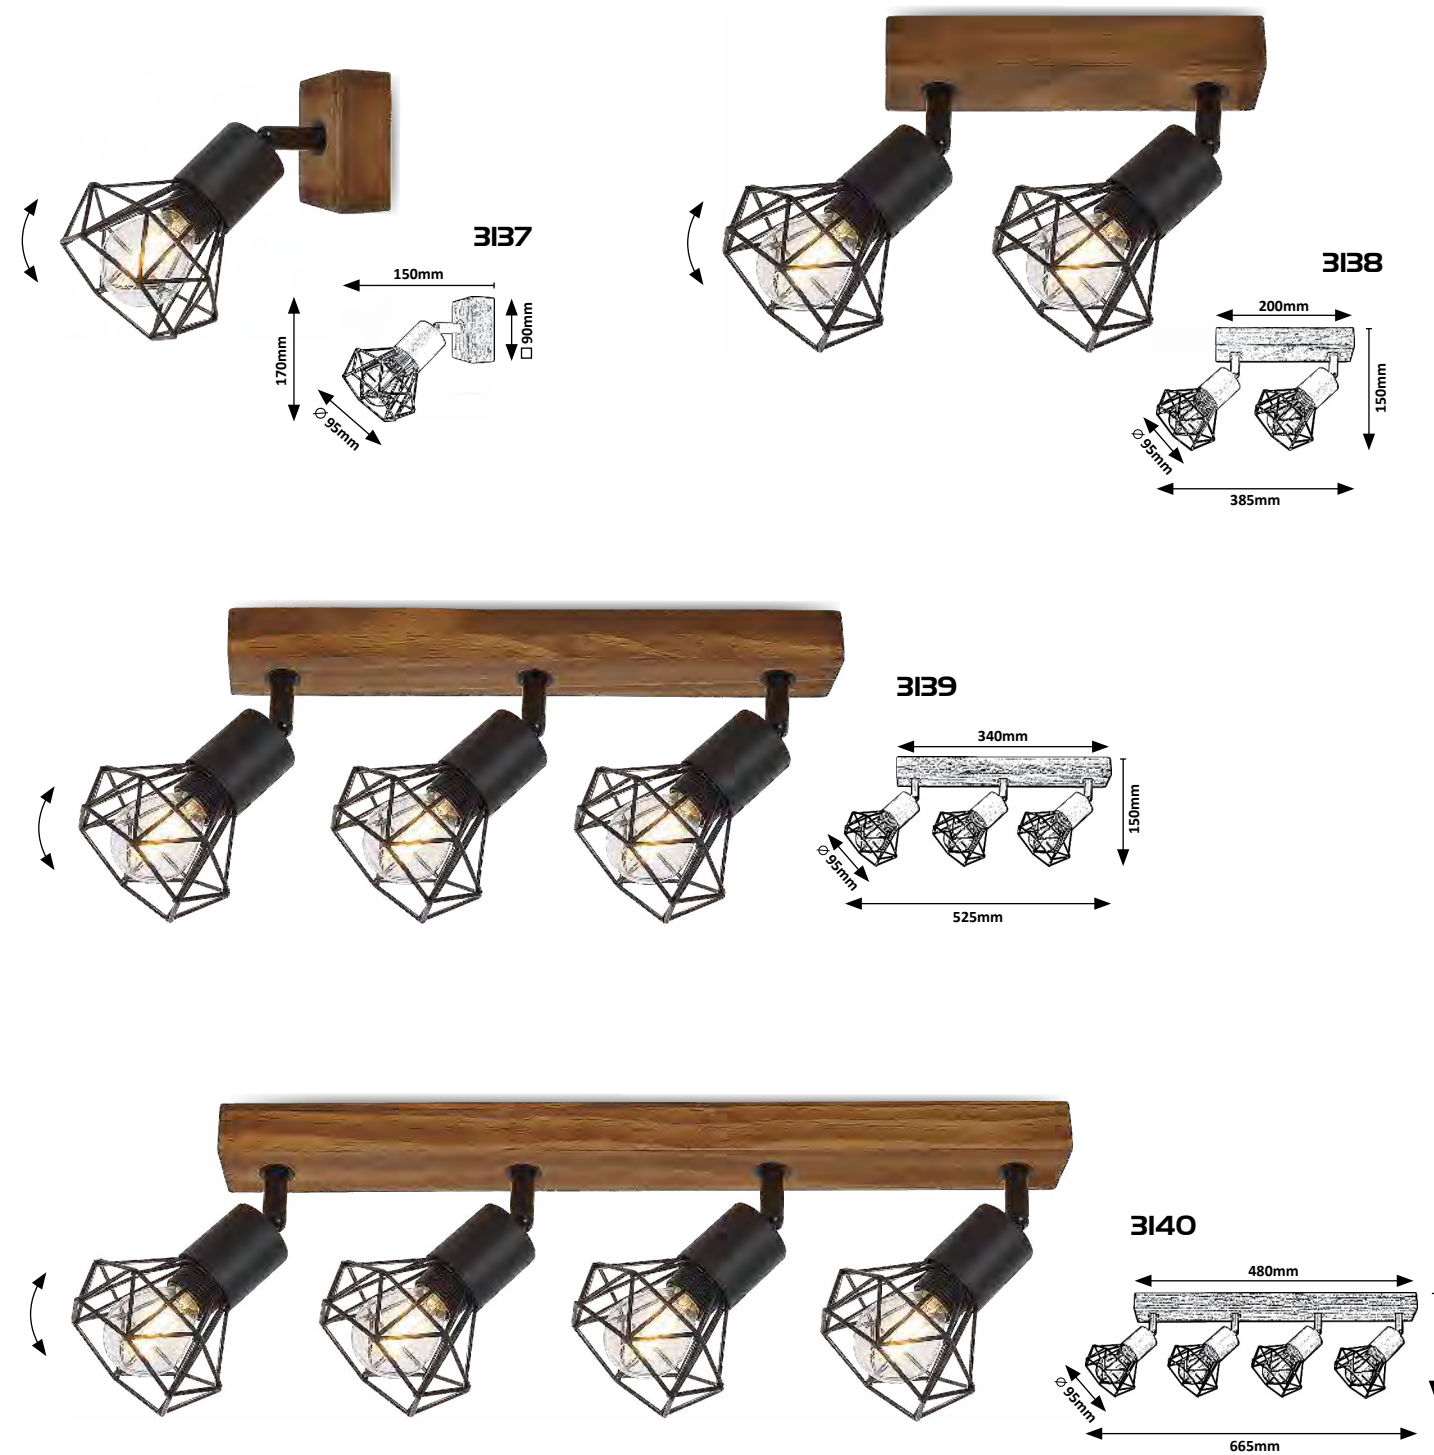

## ZEUS

WOOD **NEW**

**3137** **(M W)**

☒ E14 / 1x max. 40W  
IP20  
oak/matte black

**3138** **(M W)**

☒ E14 / 2x max. 40W  
IP20  
oak/matte black

**3139** **(M W)**

☒ E14 / 3x max. 40W  
IP20  
oak/matte black