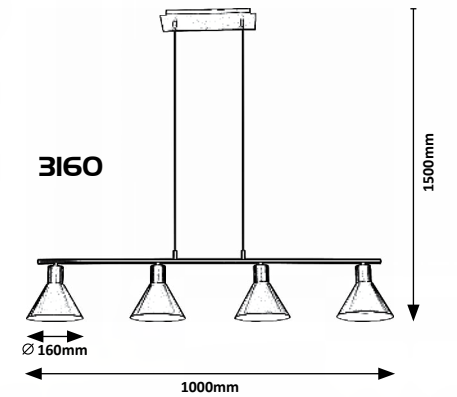

3157 M
☒ E14 / 1x max. 40W
IP20 •
matte black/gold/white

3158 M
☒ E14 / 2x max. 40W
IP20
matte black/gold/white