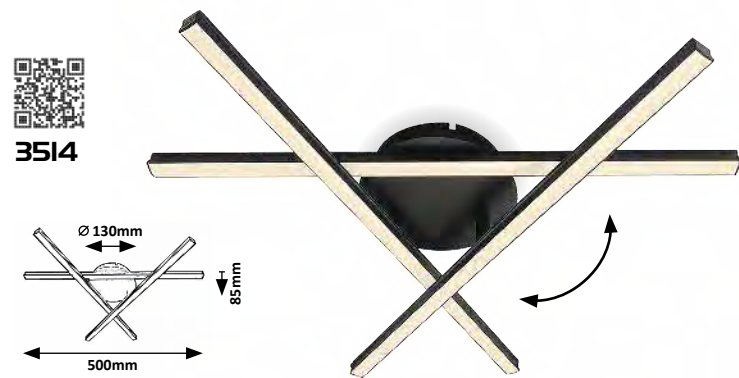

SVETLANA

3513 (M P)

LED / 16W
(620lm, 3000K) incl.
IP20
matte black/white

3514 (M P)

LED / 25W
(950lm, 3000K) incl.
IP20
matte black/white

3515 (M P)

LED / 28W
(1150lm, 3000K) incl.
IP20
matte black/white