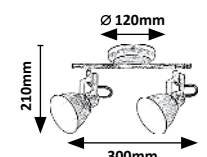

## VIVIENNE

OTHERS /  
BEST MATCH 252.

5962

5963

5965

5964

5962 (M)

☒ E14 / 1x max. 15W  
IP20 •   
antique brown