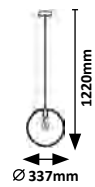

RAMSEY

OTHERS / BEST MATCH 481.

LEVI

2568

2569

RUFIN

NEW

GREMIO

NEW

6915

4649 P M

☒ E27 / 1x max. 60W
IP20 • 668
black

5 998250 346496

4650 P M

☒ E27 / 1x max. 60W
IP20 • 669
black/copper

5 998250 346502

2567 M

☒ E27 / 1x max. 60W
IP20
black

5 998250 325675

2568 M

☒ E27 / 1x max. 60W
IP20
black

5 998250 325682

2569 M

☒ E27 / 1x max. 60W
IP20
black

5 998250 325699

3219 M W

☒ E27 / 1x max. 40W
IP20 • 669
beech/black

5 998250 332192

3220 M W

☒ E27 / 1x max. 40W
IP20 • 669
beech/black

5 998250 332208

6915 M

☒ E27 / 1x max. 40W
IP20 • 669
beech/black

5 998250 369150