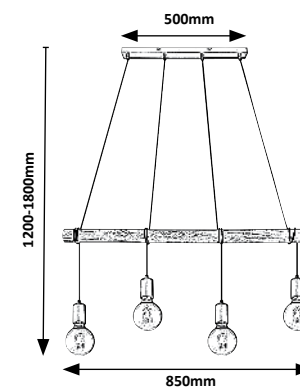

# PABLO

WOOD **NEW**

3980

3980 **M W**

☒ E27 / 4x max. 40W  
IP20  
matte black/beechn

5 998250 339801