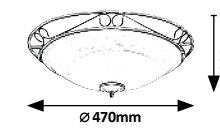

ATHEN

7811 M G

☒ E14 / 1x max. 40W
IP20 • 9290
matte black/alabaster

5 998250 378114

7812 M G

☒ E14 / 1x max. 40W
IP20 • 9290
matte black/alabaster

5 998250 378121

7813 M G

☒ E14 / 3x max. 40W
IP20 • 9290
matte black/alabaster

5 998250 378138

7816 M G

☒ E27 / 1x max. 60W
IP20 • 9571
matte black/alabaster

5 998250 378169

ATHEN

3722

3723

3721 M G

☒ E14 / 1x max. 60W
IP20 • 9572
black/alabaster

5 998250 337210

3722 M G

☒ E27 / 2x max. 60W
IP20 • 9573
black/alabaster

5 998250 337227

3723 M G

☒ E27 / 3x max. 60W
IP20 • 9574
black/alabaster

5 998250 337234

7815 M G

☒ E14 / 5x max. 40W
IP20 • 9290
matte black/alabaster

5 998250 378152