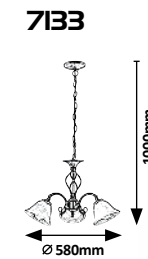

ORCHIDEA

8558

JOEL

2269

2271

2270

8558 M G

☒ E27 / 2x max. 60W
IP20 • 9528
bronze/alabaster

5 998250 385587

2269 M G

☒ E27 / 1x max. 60W
IP20 • 19259
bronze/white

5 998250 322698

2270 M G

☒ E27 / 3x max. 60W
IP20 • 19259
bronze/white

5 998250 322704

2271 M G

☒ E27 / 5x max. 60W
IP20 • 19259
bronze/white

5 998250 322711

BECKWORTH

7131

7133

7136

7135

7131 M G

☒ E14 / 1x max. 40W
IP20 • 9493
bronze/alabaster

5 998250 371313

7133 M G

☒ E14 / 3x max. 40W
IP20 • 9493
bronze/alabaster

5 998250 371337

7135 M G

☒ E14 / 5x max. 40W
IP20 • 9493
bronze/alabaster

5 998250 371351

7136 M G

☒ E27 / 1x max. 60W
IP20 • 9515
bronze/alabaster

5 998250 371366