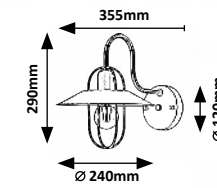

NESRIN

3518 **M**
☒ E27 / 1x max. 40W
IP20
gold/beige

3519 **M**
☒ E27 / 1x max. 40W
IP20
gold/beige

3520 **M**
☒ E27 / 3x max. 40W
IP20
gold/beige