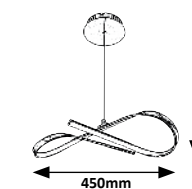

MELORA

2189

2190

2189 (M)

LED / 30W
(2400lm, 4000K) incl.
IP20
chrome

5 998250 321899

2190 (M)

LED / 30W
(2400lm, 4000K) incl.
IP20
chrome

5 998250 321905

ANIELA

2187

2188

2187 (M)

LED / 20W
(1600lm, 4000K) incl.
IP20
chrome

5 998250 321875

2188 (M)

LED / 20W
(1600lm, 4000K) incl.
IP20
chrome

5 998250 321882