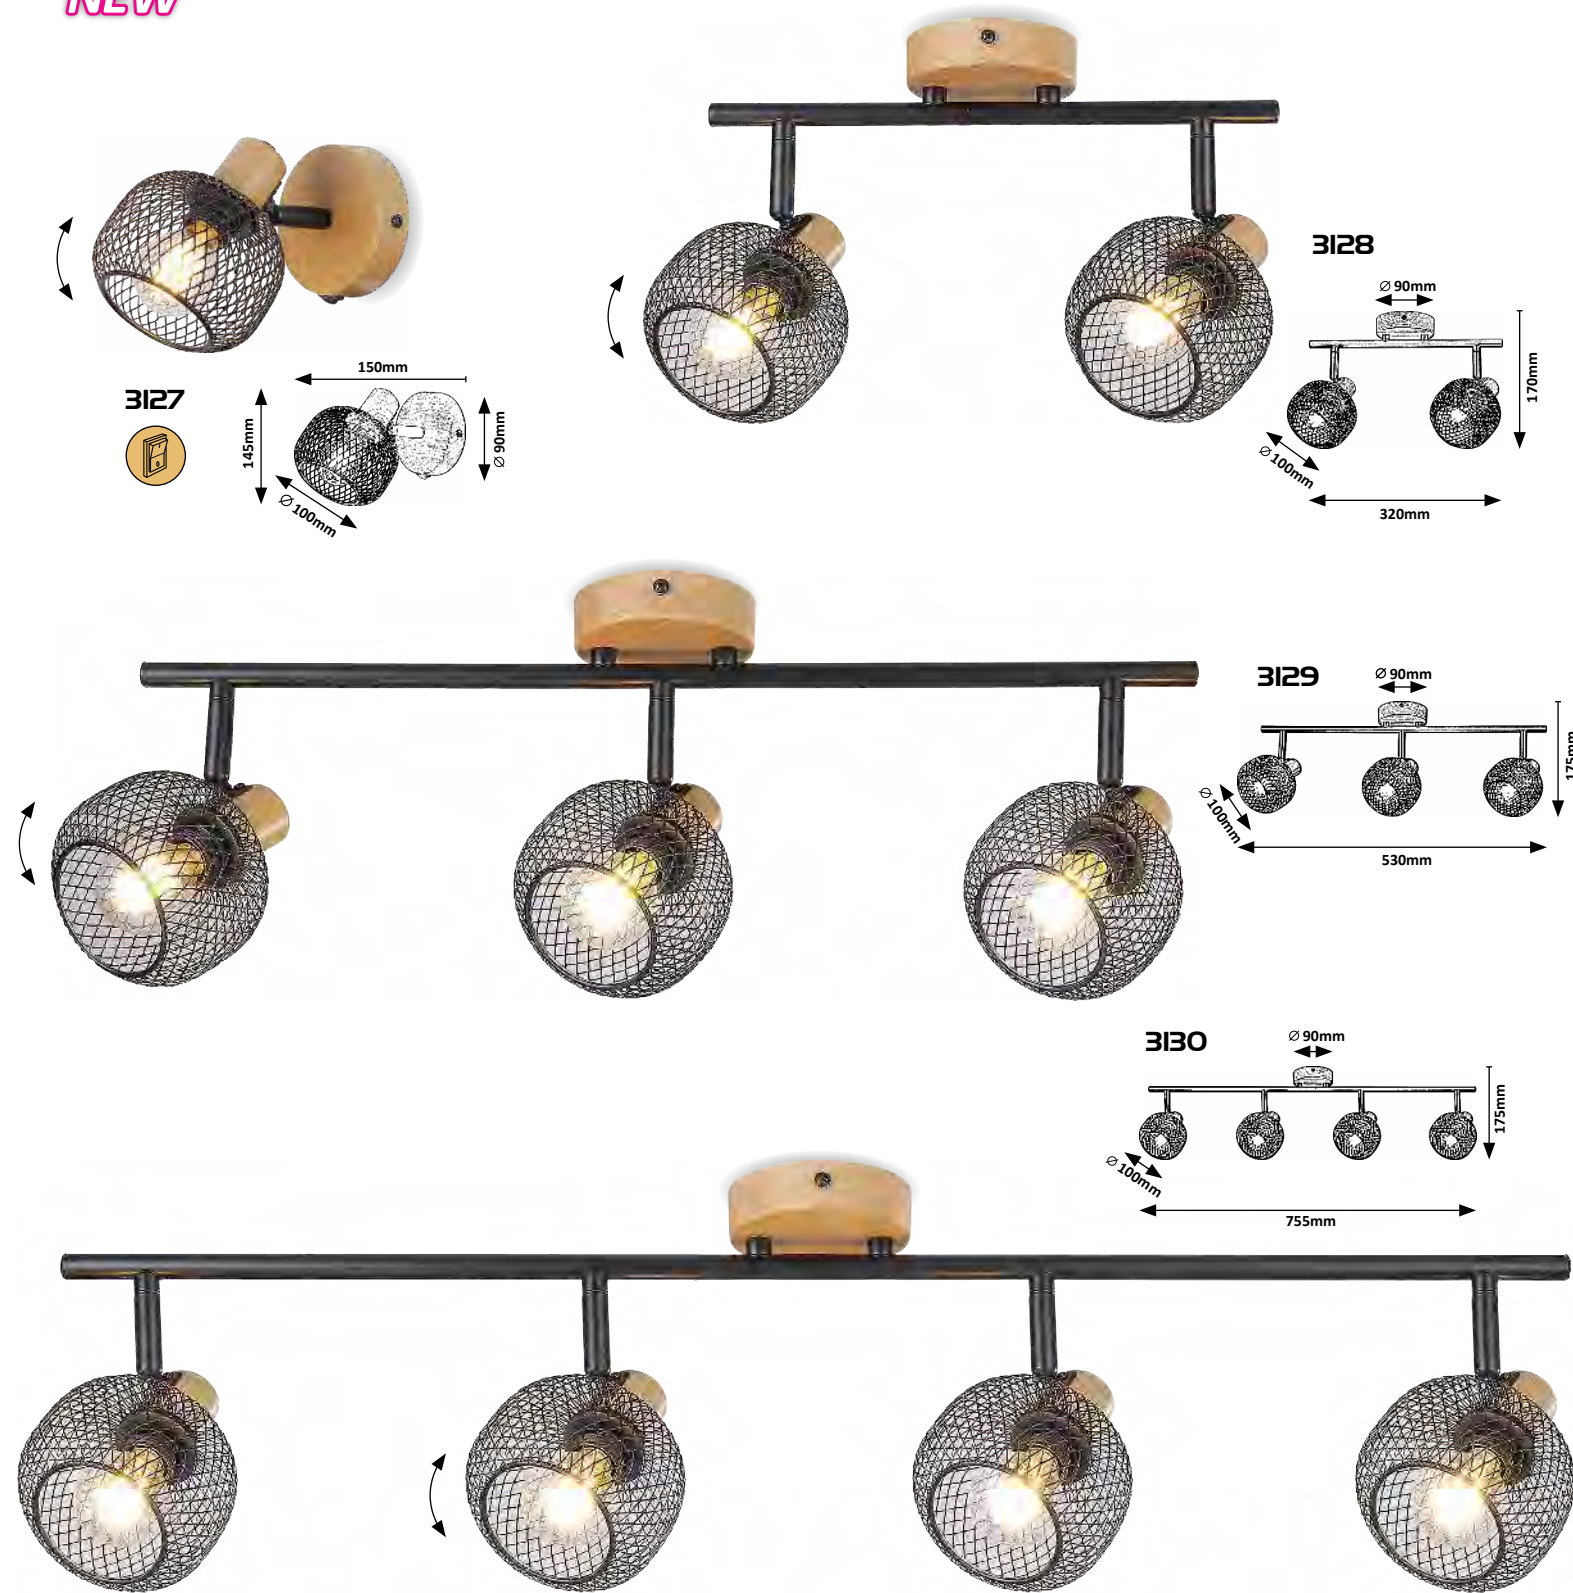

GRENDEL

NEW