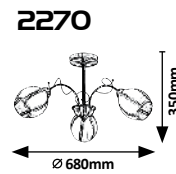

ORCHIDEA

8558

JOEL

2269

2271

2270

8558 M G

☒ E27 / 2x max. 60W
IP20 • 9528
bronze/alabaster

5 998250 385587

2269 M G

☒ E27 / 1x max. 60W
IP20 • 19259
bronze/white

5 998250 322698

2270 M G

☒ E27 / 3x max. 60W
IP20 • 19259
bronze/white

5 998250 322704

2271 M G

☒ E27 / 5x max. 60W
IP20 • 19259
bronze/white

5 998250 322711

BECKWORTH

7131

7133

7136

7135

7131 M G

☒ E14 / 1x max. 40W
IP20 • 9493
bronze/alabaster

5 998250 371313

7133 M G

☒ E14 / 3x max. 40W
IP20 • 9493
bronze/alabaster

5 998250 371337

7135 M G

☒ E14 / 5x max. 40W
IP20 • 9493
bronze/alabaster

5 998250 371351

7136 M G

☒ E27 / 1x max. 60W
IP20 • 9515
bronze/alabaster

5 998250 371366