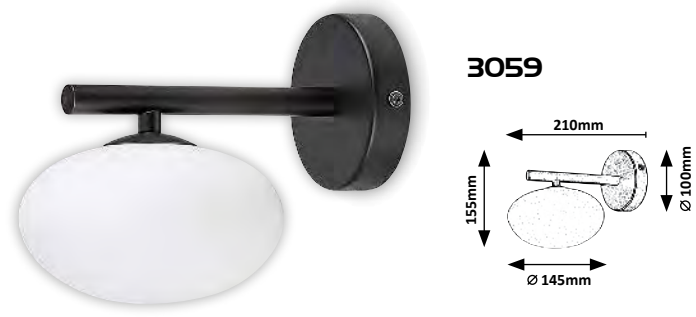

CALISTA

DESIGNED BY
rabalux

3060

3059 **MG**

☒ G9 / 1x max. 28W
IP20 • 19894
black/white

5 998250 330594

3060 **MG**

☒ G9 / 5x max. 28W
IP20 • 19894
black/white

5 998250 330600

ASLAN

3469

3470

3468 **MG**

☒ E14 / C37 / 1x max. 5W
IP20 • 19937
matte black/white

5 998250 334684

3469 **MG**

☒ E14 / C37 / 3x max. 5W
IP20 • 19937
matte black/white

5 998250 334691

3470 **MG**

☒ E14 / C37 / 5x max. 5W
IP20 • 19937
matte black/white

5 998250 334707