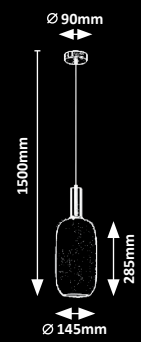

# SINOPIA

TEXTILE  
CABLE

5224

5225

5224 **MG**

☒ E27 / 1x max. 60W  
IP20 • 19928  
gold/opal glass

5225 **MG**

☒ E27 / 3x max. 60W  
IP20  
☒ 1: 19928, 2: 19929, 3: 19930  
gold/opal glass