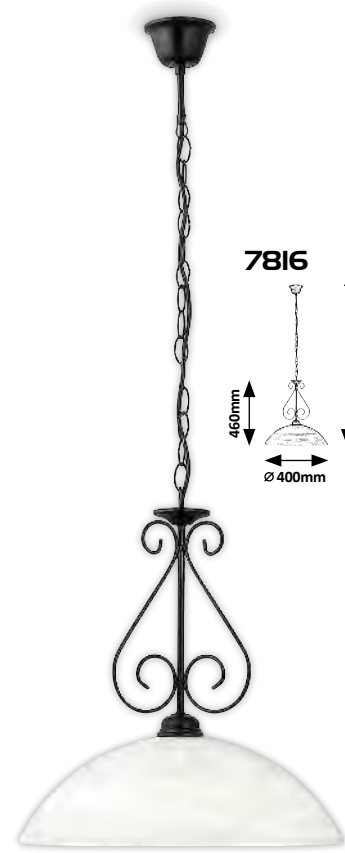

ATHEN

7811 M G

☒ E14 / 1x max. 40W
IP20 • 9290
matte black/alabaster

5 998250 378114

7812 M G

☒ E14 / 1x max. 40W
IP20 • 9290
matte black/alabaster

5 998250 378121

7813 M G

☒ E14 / 3x max. 40W
IP20 • 9290
matte black/alabaster

5 998250 378138

7816 M G

☒ E27 / 1x max. 60W
IP20 • 9571
matte black/alabaster

5 998250 378169