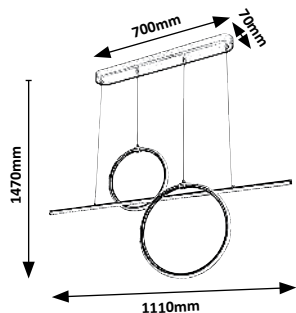

WILLOW

NEW

6969

6970

6969

LED / 12W
(750lm, 4000K) incl.
IP20
matte black/white/chrome

5 998250 369693

6970

LED / 48W
(2760lm, 4000K) incl.
IP20
matte black/white/chrome

5 998250 369709

MERIDIA

3256

3257

3256

LED / 40W
(2900lm, 3000K) incl.
IP20
matte black/white

5 998250 332567

3257

LED / 40W
(2900lm, 3000K) incl.
IP20
matte black/white

5 998250 332574