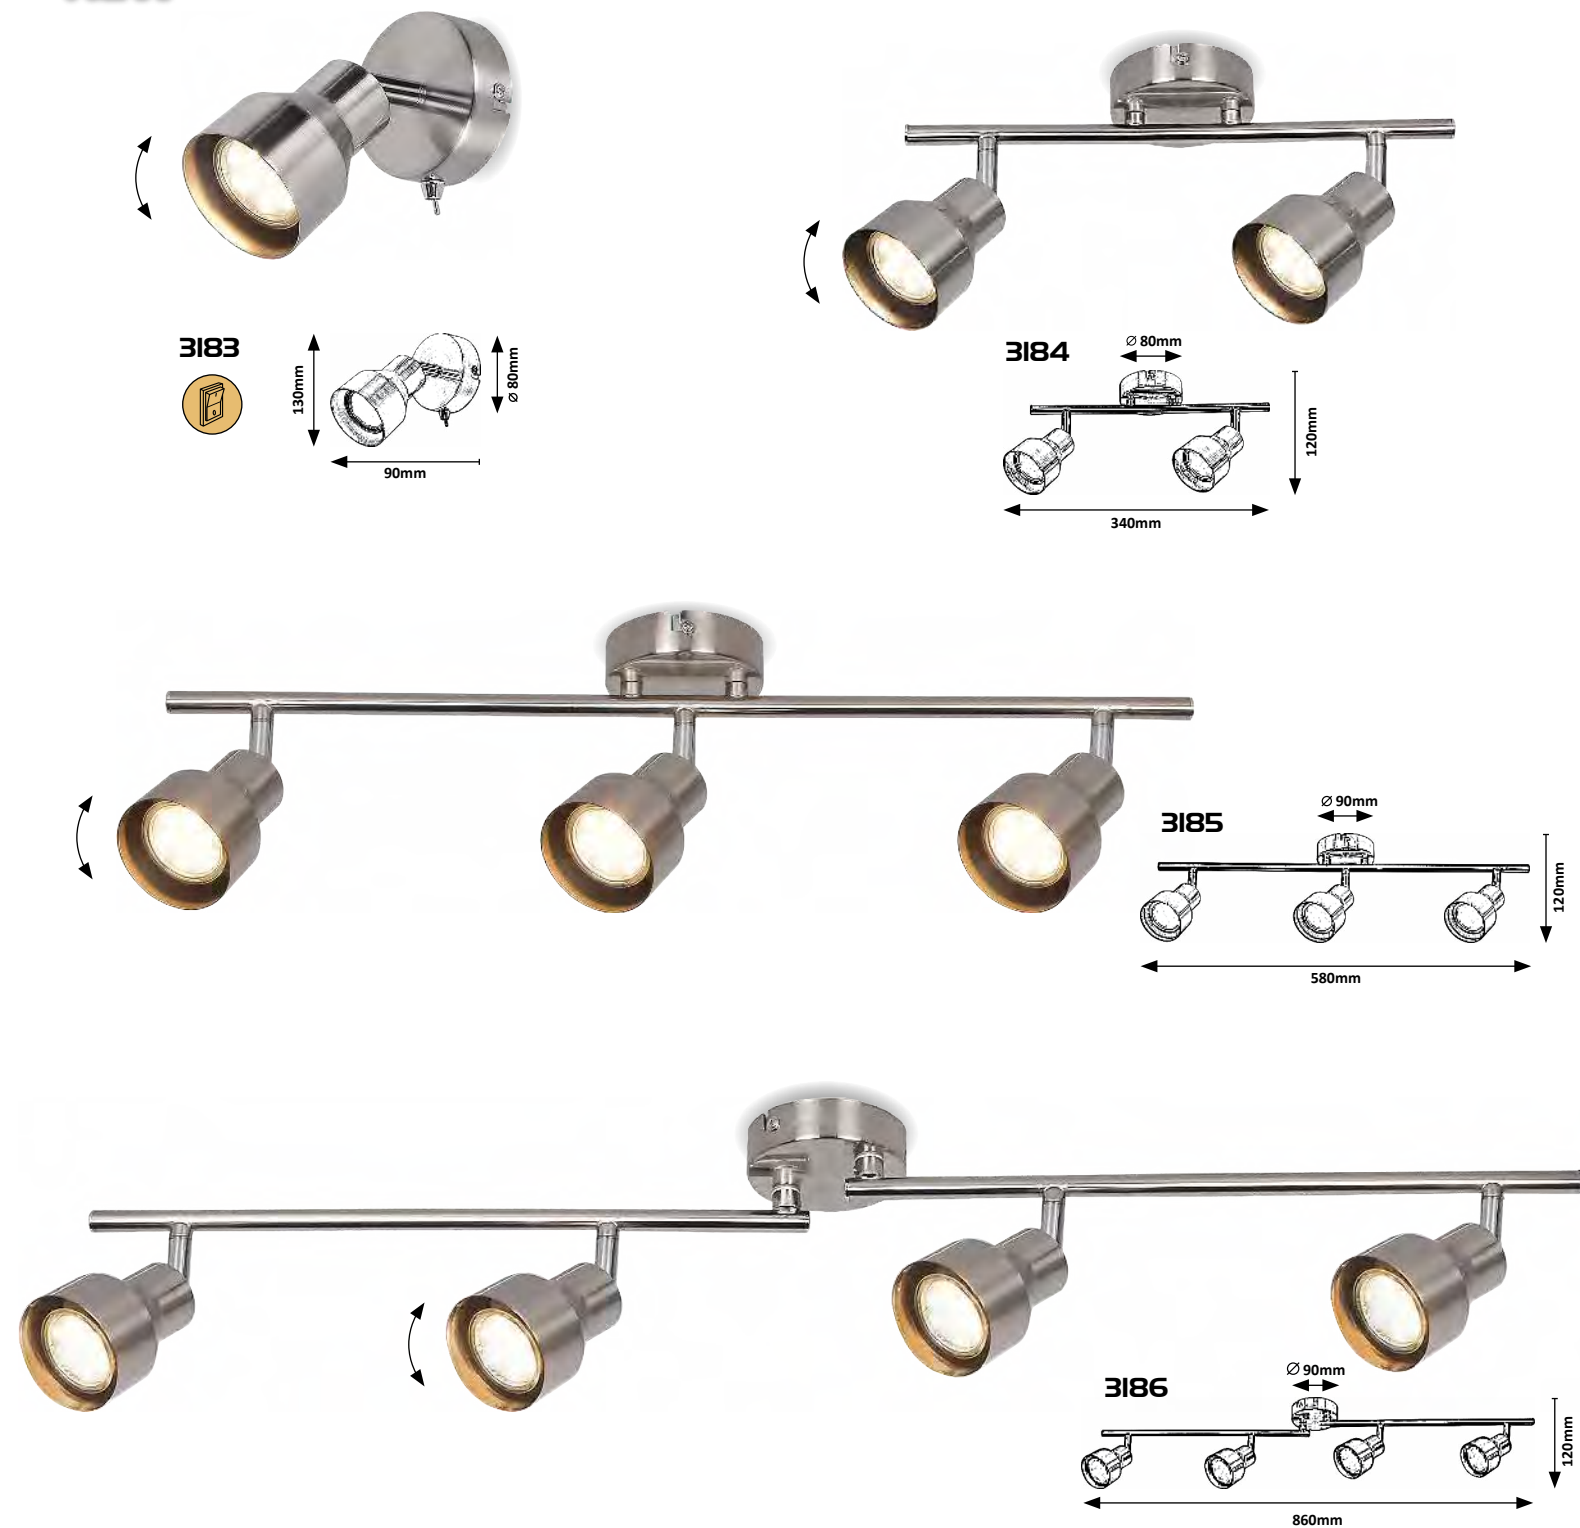

BLAKE

NEW

3183 **M**
☒ GU10 / 1x max. 50W
IP20 • ☐
satin chrome

5 998250 331836

3184 **M**
☒ GU10 / 2x max. 50W
IP20
satin chrome

5 998250 331843

3185 **M**
☒ GU10 / 3x max. 50W
IP20
satin chrome

5 998250 331850

3186 **M**
☒ GU10 / 4x max. 50W
IP20
satin chrome

5 998250 331867