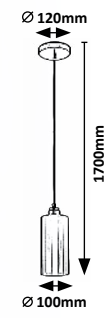

PANTHEA

TEXTILE CABLE

4479