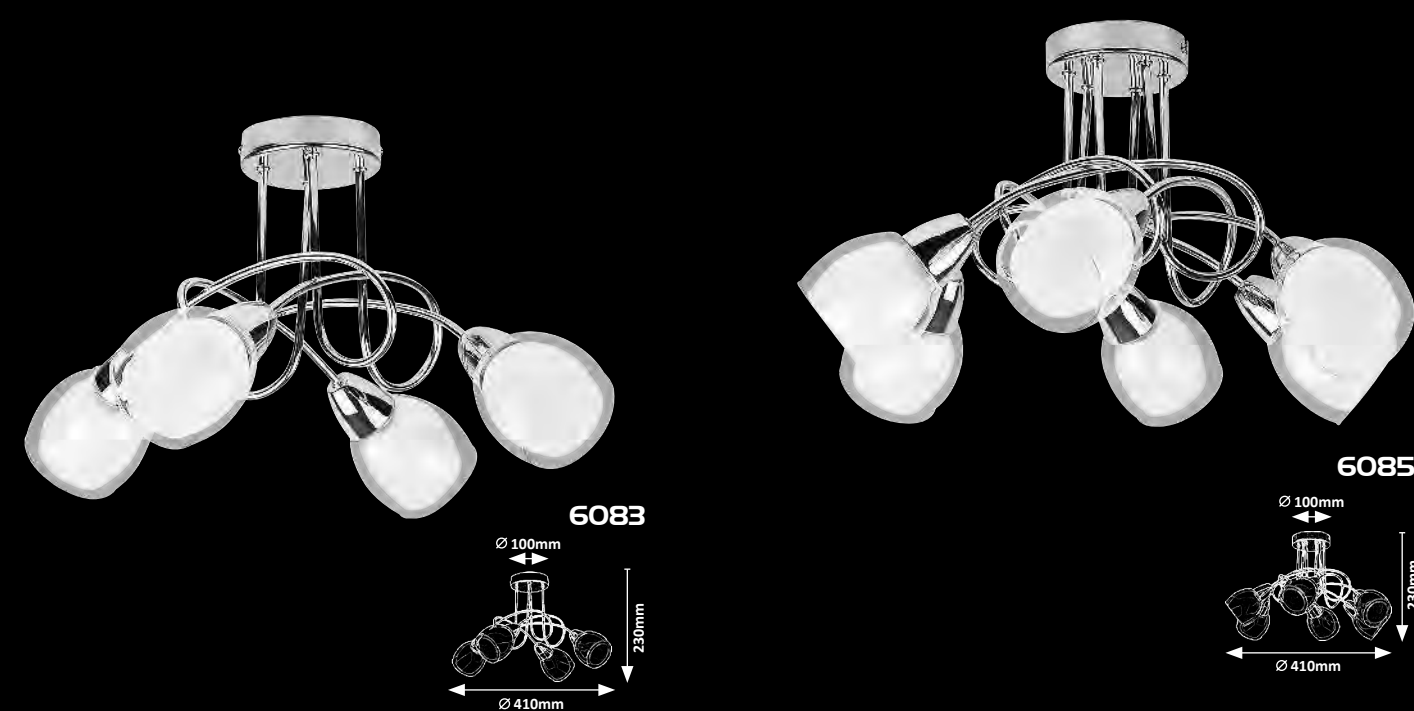

DAVE

6835 MG

☒ E14 / 1x max. 40W
IP20 • □
▲ 19242 • ▲ 19193
chrome/white/transparent

5 998250 368351

6836 MG

☒ E14 / 2x max. 40W
IP20 • □
▲ 19242 • ▲ 19193
chrome/white/transparent

5 998250 368366

6837 MG

☒ E14 / 3x max. 40W
IP20
▲ 19242 • ▲ 19193
chrome/white/transparent

5 998250 368375

6838 MG

☒ E14 / 4x max. 40W
IP20
▲ 19242 • ▲ 19193
chrome/white/transparent

5 998250 368382

6081 MG

☒ E14 / 3x max. 40W
IP20
▲ 19242 • ▲ 19193
chrome/white/transparent

5 998250 360812

DAVE

LAUREN

6083 MG

☒ E14 / 4x max. 40W
IP20
▲ 19242 • ▲ 19193
chrome/white/transparent

5 998250 360836

6085 MG

☒ E14 / 6x max. 40W
IP20
▲ 19242 • ▲ 19193
chrome/white/transparent

5 998250 360850

6091 MG

☒ E14 / 1x max. 40W
IP20 • □
▲ 19321
chrome/transparent

5 998250 360911

6092 MG

☒ E14 / 2x max. 40W
IP20 • ▲ 19321
chrome/transparent

5 998250 360928

6093 MG

☒ E14 / 3x max. 40W
IP20 • ▲ 19321
chrome/transparent

5 998250 360935

6094 MG

☒ E14 / 4x max. 40W
IP20 • ▲ 19321
chrome/transparent

5 998250 360942