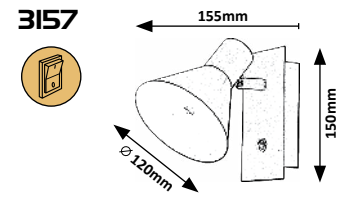

ALVARO

NEW

ALVARO

NEW

3157 M
☒ E14 / 1x max. 40W
IP20 •
matte black/gold/white

3158 M
☒ E14 / 2x max. 40W
IP20
matte black/gold/white

3159 M
☒ E14 / 4x max. 40W
IP20
matte black/gold/white

3160 M
☒ E27 / 4x max. 40W
IP20
matte black/gold/white