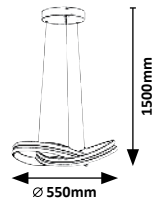

TULIO

5889

Ø 550mm

5890

Ø 550mm

5891

Ø 550mm

1500mm

5889 (M P)

LED / 40W
(2400lm, 3000K) incl.
IP20
white

5 998250 358895

5890 (M P)

LED / 60W
(4000lm, 3000K) incl.
IP20
white

5 998250 358901

5891 (M P)

LED / 60W
(3600lm, 3000K) incl.
IP20
white

5 998250 358918