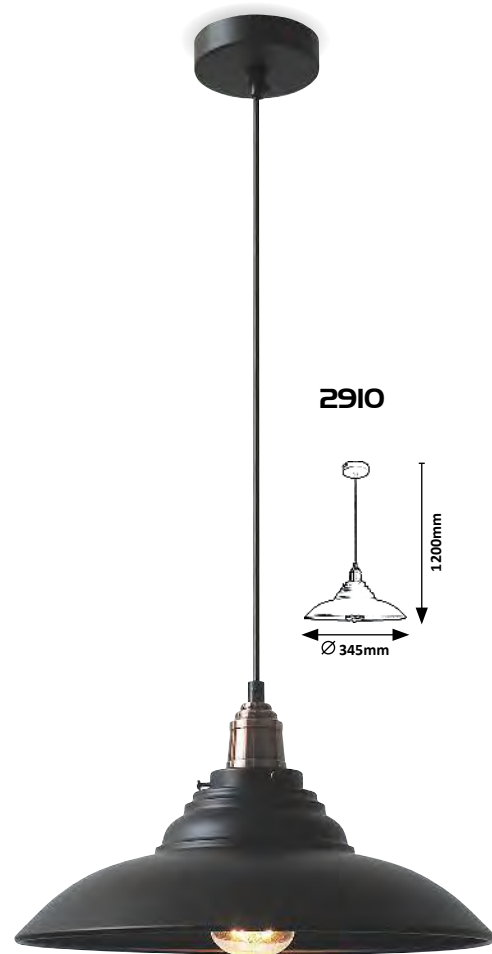

KYLE

TEXTILE CABLE

2930 **M**
☒ E27 / 1x max. 60W
IP20
brown

DOUG

2910 **M**
☒ E27 / 1x max. 60W
IP20
matte black

VIDA

TEXTILE CABLE

5000 **M G**
☒ E27 / 1x max. 8W
IP20 • 19784
black/tinted colour

CAMERON

TEXTILE CABLE

4313 **M G**
☒ E27 / 1x max. 40W
IP20 • 19889
grey/gold/white