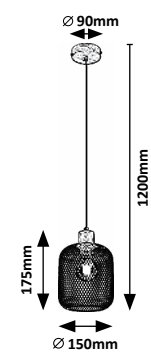

GRENDEL

NEW

3127 **M**

☒ E14 / 1x max. 40W
IP20 • beech/matte black

5 998250 331270

3128 **M**

☒ E14 / 2x max. 40W
IP20 beech/matte black

5 998250 331287

3129 **M**

☒ E14 / 3x max. 40W
IP20 beech/matte black

5 998250 331294

3130 **M**

☒ E14 / 4x max. 40W
IP20 beech/matte black

5 998250 331300

GRENDEL

TEXTILE CABLE NEW

3131

3132

3131 **M**

☒ E27 / 1x max. 60W
IP20 beech/matte black

5 998250 331317

3132 **M**

☒ E27 / 3x max. 60W
IP20 beech/matte black

5 998250 331324