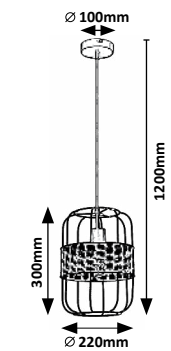

INDIANA

NEW

5281

5282

5284

5281 **M**
☒ E14 / 1x max. 25W
IP20
matte black/natural

5 998250 352817

5282 **M**
☒ E14 / 4x max. 25W
IP20
matte black/natural

5 998250 352824

5284 **M**
☒ E14 / 4x max. 25W
IP20
matte black/natural

5 998250 352848

INDIANA

NEW

5283

5283 **M**
☒ E27 / 1x max. 40W
IP20
matte black/natural

5 998250 352831