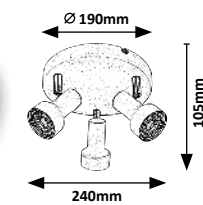

# KONRAD

5354

5355

5356

5357

**5354** (M)  
 ☒ GU10 / 1x max. 50W  
 IP20  
 white

5 998250 353548

**5355** (M)  
 ☒ GU10 / 2x max. 50W  
 IP20  
 white