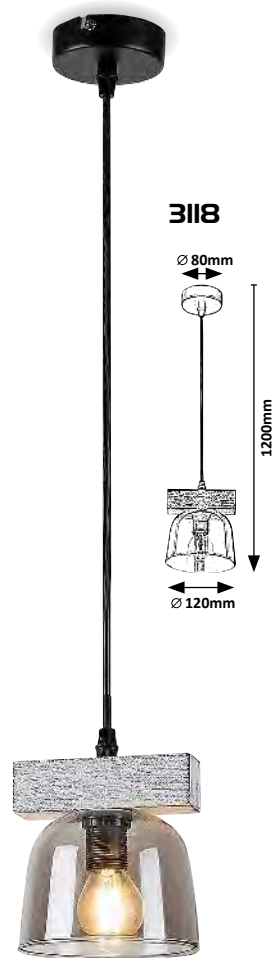

# CARDAMOM

WOOD **NEW**

3081

3119

3118

3120

**3081 MGW**  
 ☒ E14 / 1x max. 40W  
 IP20 • 19977 • 19977  
 matte black/silver oak/tinted colour

**3118 MGW**  
 ☒ E14 / 1x max. 40W  
 IP20 • 19977 • 19977  
 matte black/silver oak/tinted colour