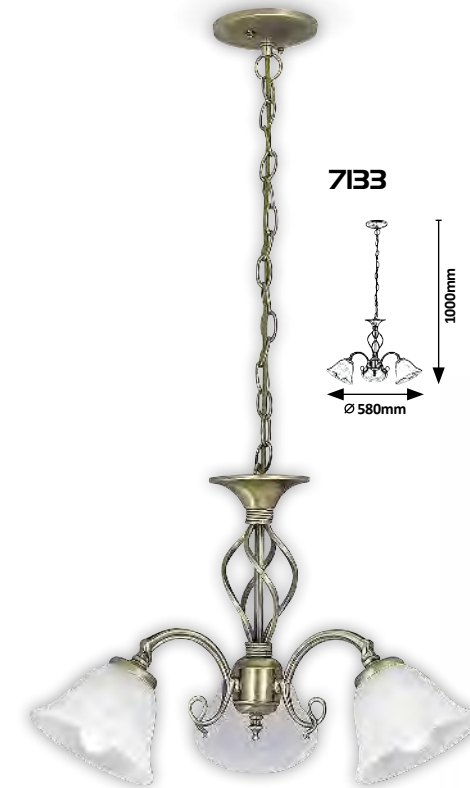

BECKWORTH

7131

7133