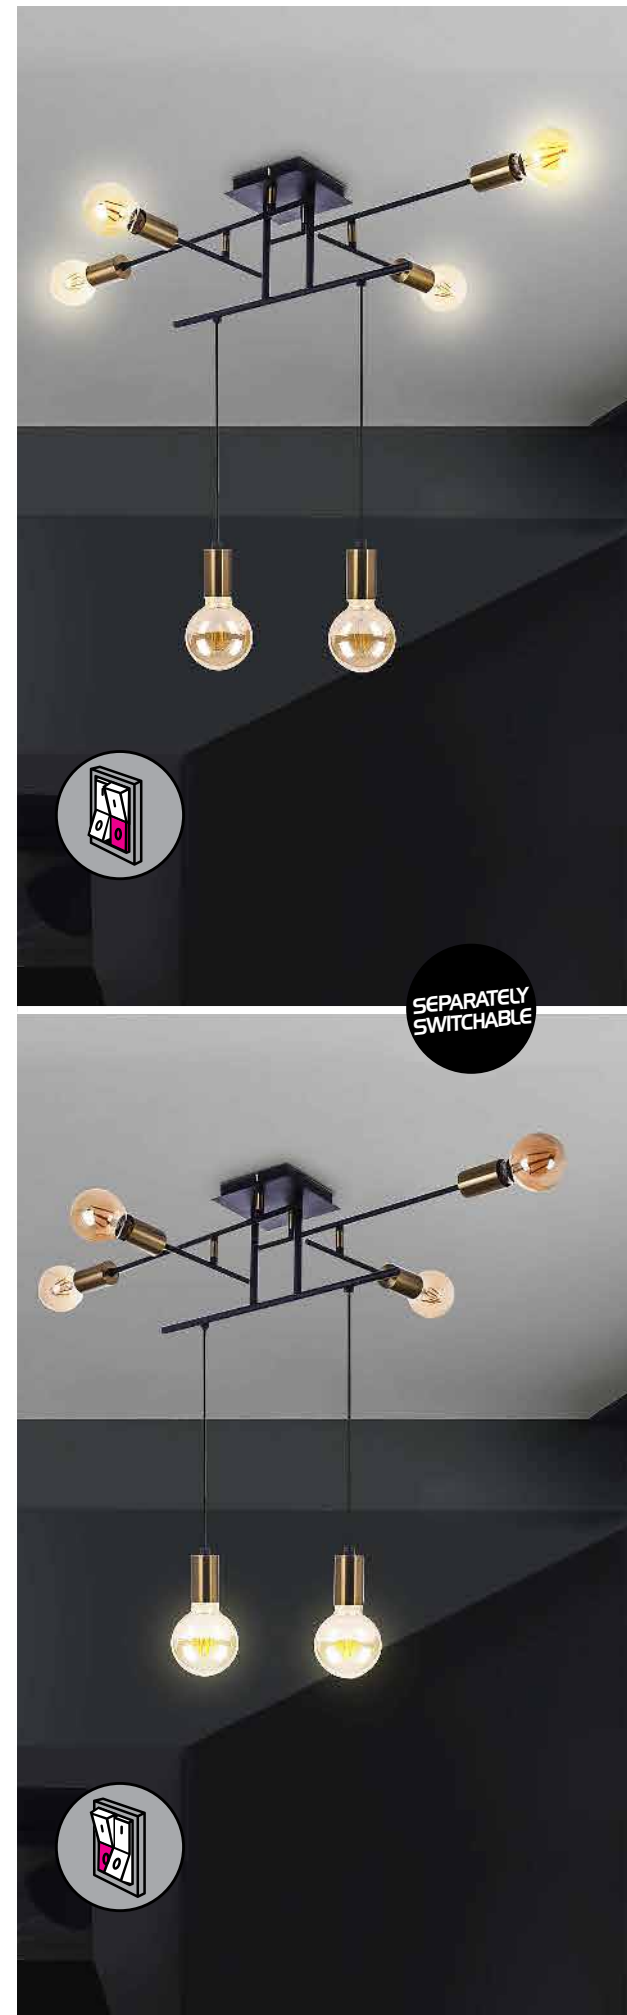

# LANNY

**4560**  
 420mm  
 Ø 150mm

**4561**  
 1360mm  
 Ø 300mm

**4560** (M)  
 E27 / 2x max. 15W  
 IP20  
 black/gold

5 998250 345604

**4561** (M)  
 E27 / 4x max. 15W  
 IP20  
 black/gold

5 998250 345611