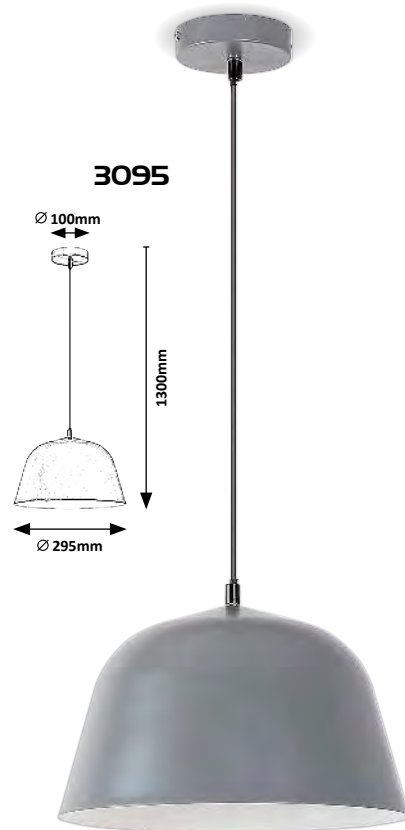

MALIA

NEW

3094

3095

3096

3094

☒ E14 / 1x max. 25W
IP20
grey/white

5 998250 330945

3095

☒ E27 / 1x max. 60W
IP20
grey/white

5 998250 330952

3096

☒ E27 / 1x max. 25W
IP20 •
grey/white

5 998250 330969