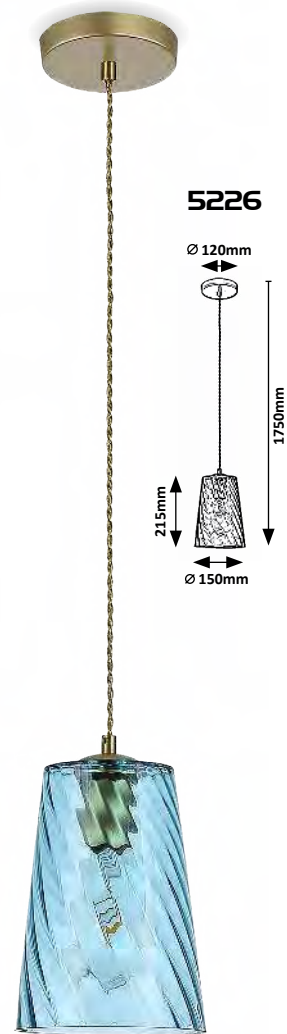

AZURINE

TEXTILE CABLE