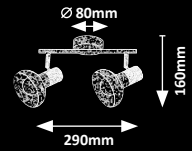

HOLLY

5944

☒ E14 / 1x max. 40W
IP20
white/beech/chrome

5 998250 359434

☒ E14 / 2x max. 40W
IP20
white/beech/chrome

5 998250 359441

☒ E14 / 3x max. 40W
IP20
white/beech/chrome

5 998250 359458

☒ E14 / 6x max. 40W
IP20
white/beech/chrome

5 998250 359489

☒ E14 / 3x max. 40W
IP20
white/beech/chrome

5 998250 359496

HOLLY

☒ E14 / 3x max. 40W
IP20
white/beech/chrome

5 998250 359465

☒ E14 / 4x max. 40W
IP20
white/beech/chrome

5 998250 359472

SADIE

2563

☒ E27 / 1x max. 60W
IP20
white/beech

5 998250 325637