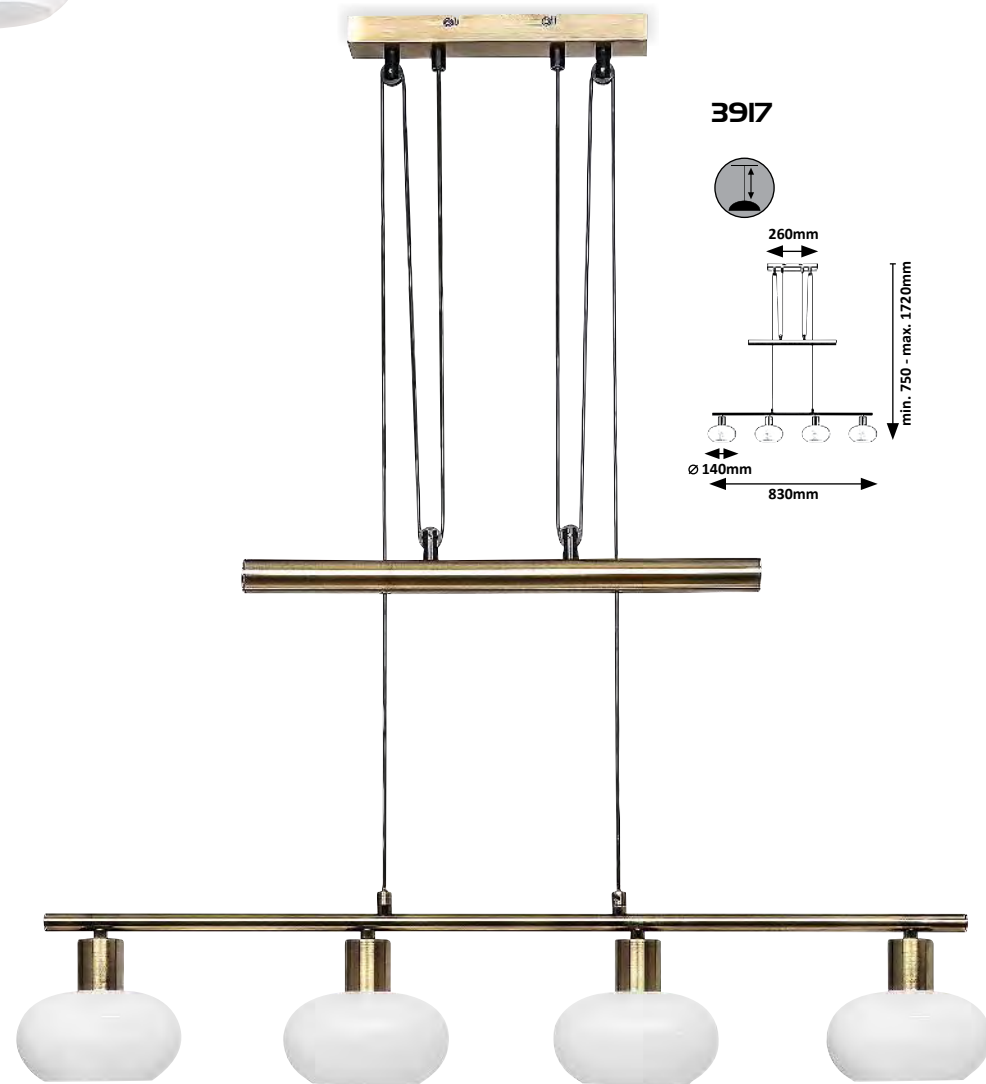

SORINA

EVANGELINE

EMILY

3916 **MG**
☒ E14 / 1x max. 40W
IP20 • 19864
antique bronze/white

5 998250 339160

3917 **MG**
☒ E14 / 4x max. 40W
IP20 • 19864
antique bronze/white

5 998250 339177

3918 **MG**
☒ E14 / 6x max. 40W
IP20 • 19864
antique bronze/white

5 998250 339184

7118 **MG**
☒ E14 / 1x max. 40W
IP20 • 19480
antique bronze/white

5 998250 371184

7119 **MG**
☒ E14 / 3x max. 40W
IP20 • 19480
antique bronze/white

5 998250 371191

7120 **MG**
☒ E14 / 5x max. 40W
IP20 • 19480
antique bronze/white

5 998250 371207

2619 **MG**
☒ E14 / 4x max. 40W
IP20 • 19376
bronze/white

5 998250 326191

2620 **MG**
☒ E14 / 4x max. 40W
IP20 • 19376
satin chrome/white

5 998250 326207