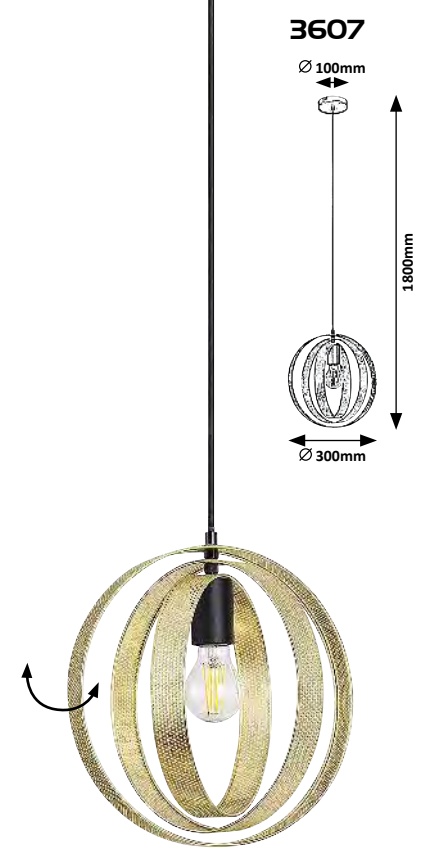

CORTADO

NEW