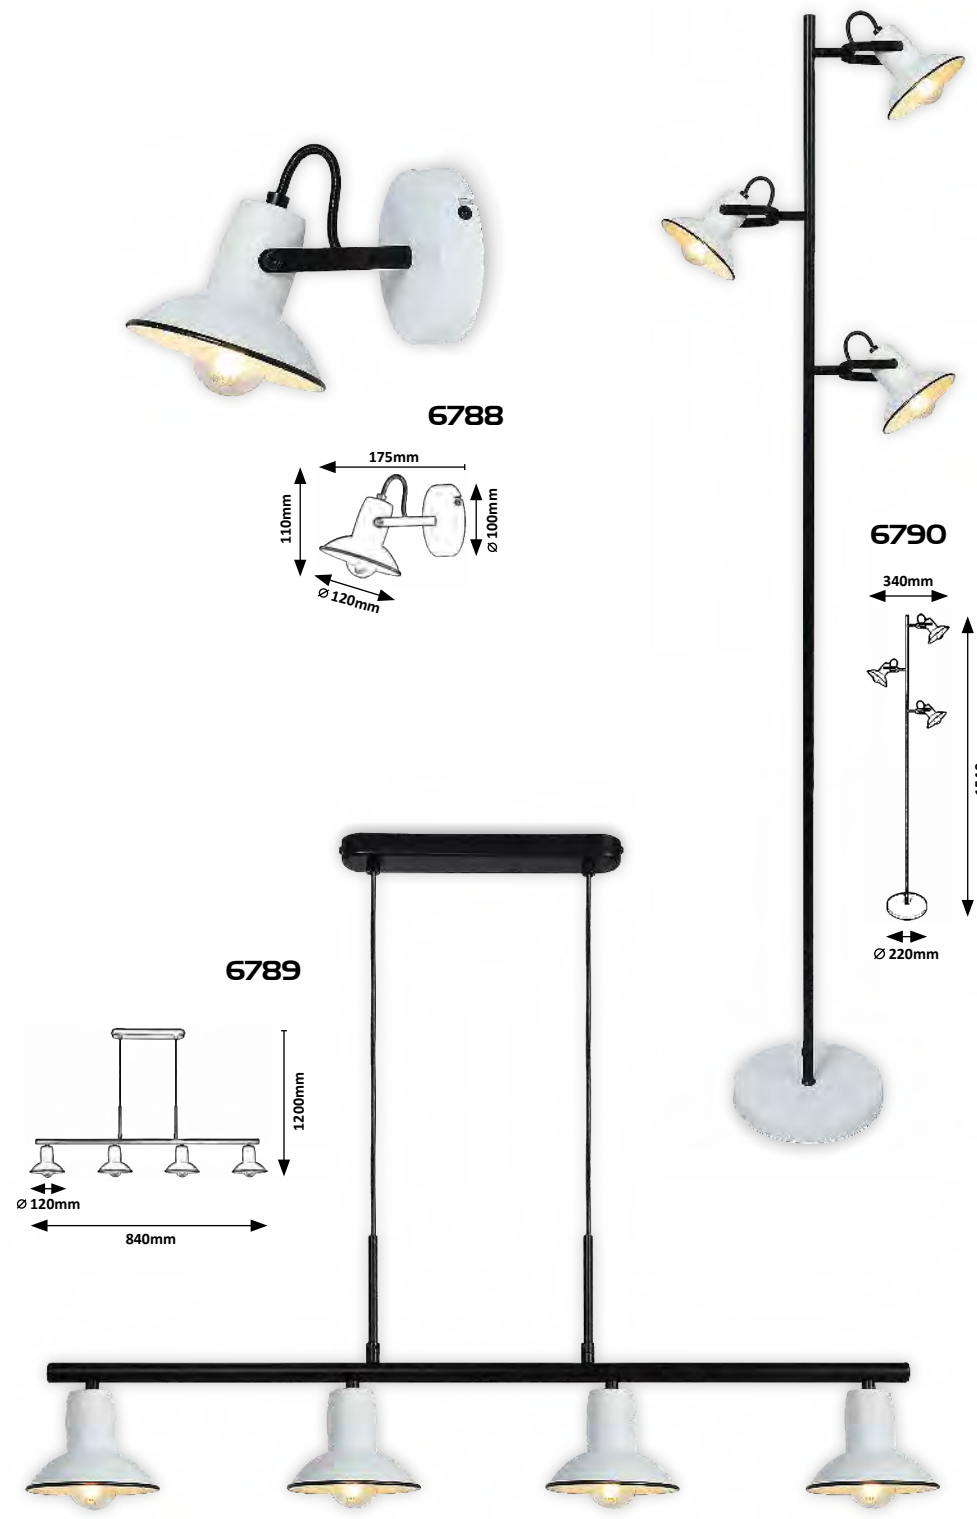

NEVA

WOOD TEXTILE CABLE **NEW**

6649 (M) (W)

☒ E27 / 1x max. 60W
IP20
grey/beech

5 998250 366494

6650 (M) (W)

☒ E27 / 1x max. 60W
IP20
matte black/beech

5 998250 366500

MALIET

6788 (M)

☒ E14 / 1x max. 40W
IP20
black/white

5 998250 367880

6789 (M)

☒ E14 / 4x max. 40W
IP20
black/white

5 998250 367897

6790 (M)

☒ E14 / 3x max. 40W
IP20 • ☒
black/white

5 998250 367903