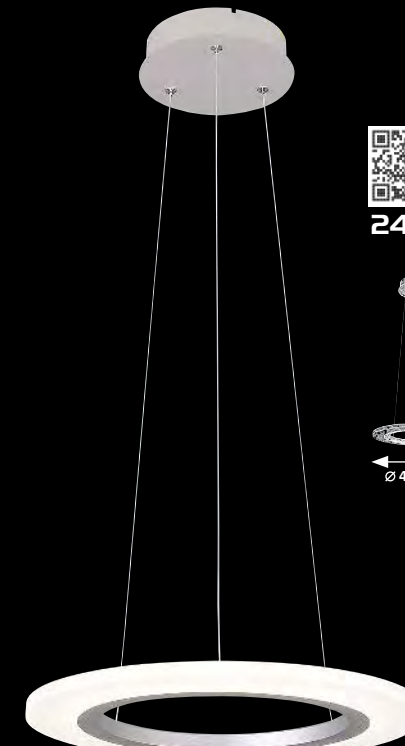

ADRIENNE

2428