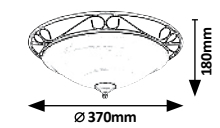

ATHEN

7811 M G

☒ E14 / 1x max. 40W
IP20 • 9290
matte black/alabaster

5 998250 378114

7812 M G

☒ E14 / 1x max. 40W
IP20 • 9290
matte black/alabaster

5 998250 378121

7813 M G

☒ E14 / 3x max. 40W
IP20 • 9290
matte black/alabaster

5 998250 378138

7816 M G

☒ E27 / 1x max. 60W
IP20 • 9571
matte black/alabaster

5 998250 378169

ATHEN

3722

3723

3721 M G

☒ E14 / 1x max. 60W
IP20 • 9572
black/alabaster

5 998250 337210

3722 M G

☒ E27 / 2x max. 60W
IP20 • 9573
black/alabaster

5 998250 337227

3723 M G

☒ E27 / 3x max. 60W
IP20 • 9574
black/alabaster

5 998250 337234

7815 M G

☒ E14 / 5x max. 40W
IP20 • 9290
matte black/alabaster

5 998250 378152