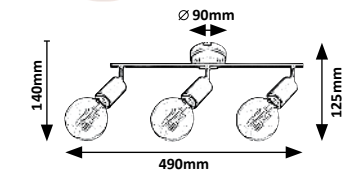

CASPAR

2224

2224 (P)
☒ E27 / 10x max. 60W
IP20
matte black

OTHERS / BEST MATCH 125, 475. **NEW**

LAMAR

3986

3988

3989

3987

3990

3986 (M)
☒ E27 / 1x max. 40W
IP20
matte black

3987 (M)
☒ E27 / 2x max. 40W
IP20
matte black

3988 (M)
☒ E27 / 3x max. 40W
IP20
matte black

3989 (M)
☒ E27 / 4x max. 40W
IP20
matte black

3990 (M)
☒ E27 / 6x max. 40W
IP20
matte black