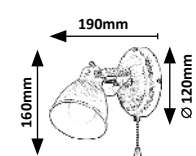

## VIVIENNE

OTHERS /  
BEST MATCH 252.

5962

5963

5965

5964

5962 (M)

☒ E14 / 1x max. 15W  
IP20 •   
antique brown