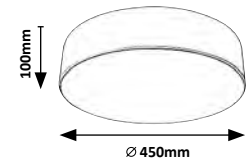

RENATA

NEW

5081

5081 (M) (A)
☒ E27 / G45 / 3x max. 10W
IP20 • 19837
matte black/white

5 998250 350813

5082 (M) (A)
☒ E27 / G45 / 3x max. 10W
IP20 • 19837
matte black/white

5 998250 350820

5083 (M) (A)
☒ E27 / G45 / 3x max. 10W
IP20 • 19837
matte white/white

5 998250 350837

5084 (M) (A)
☒ E27 / G45 / 3x max. 10W
IP20 • 19837
matte white/white

5 998250 350844