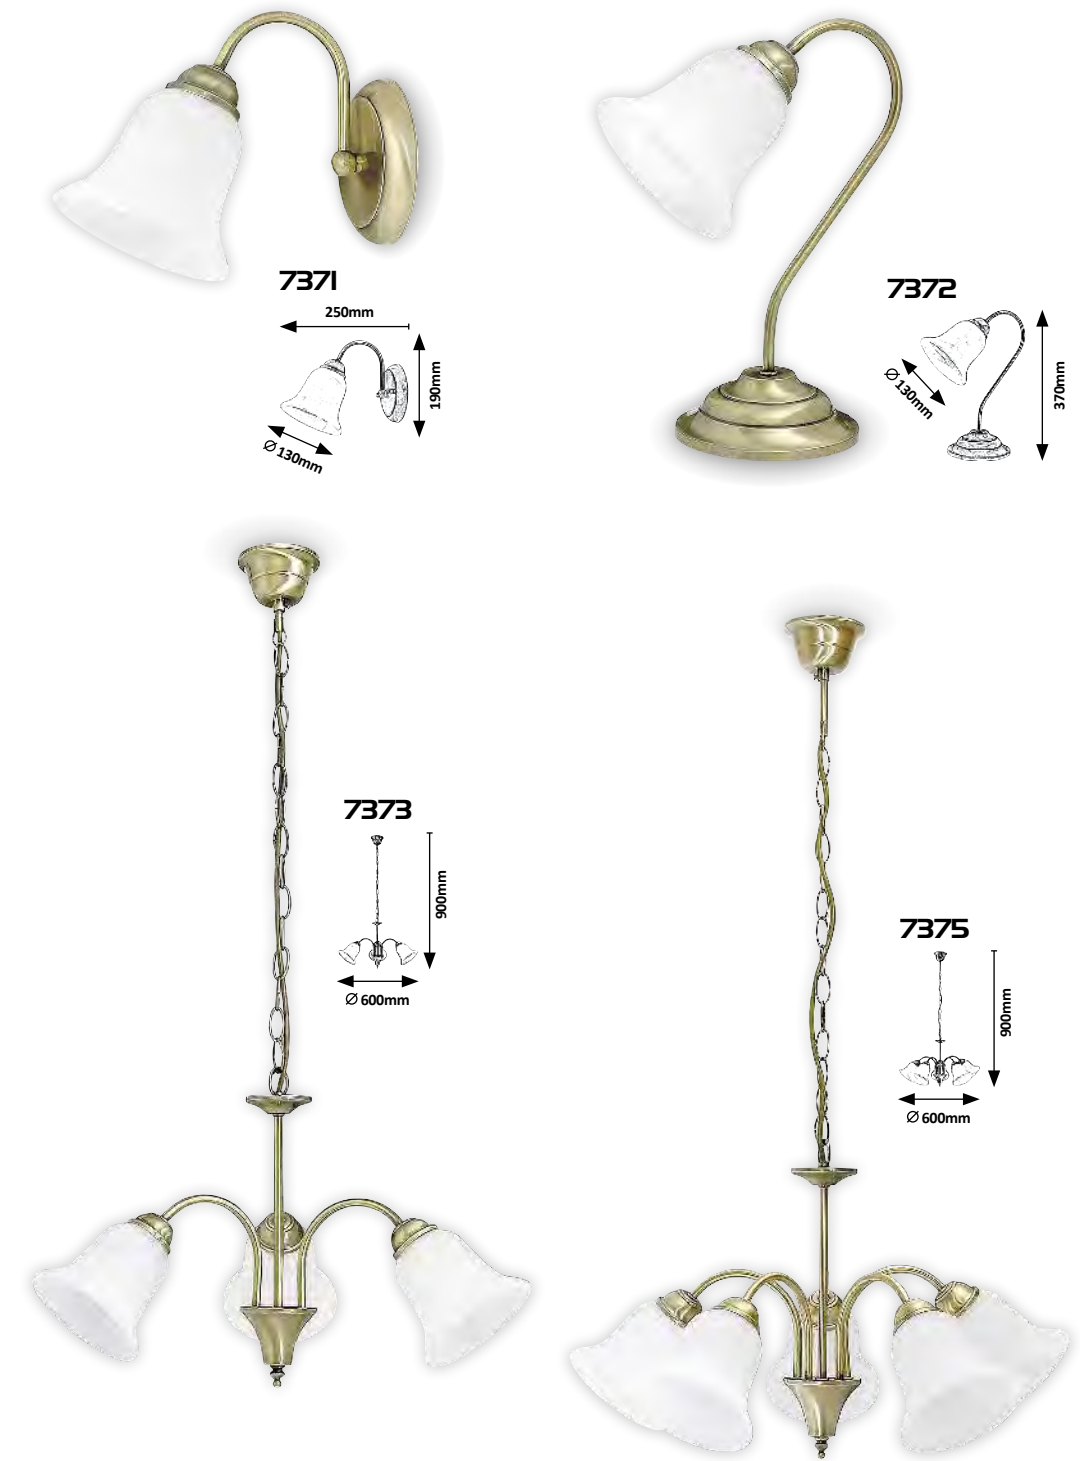

FRANCESCA

OTHERS / BEST MATCH 195.