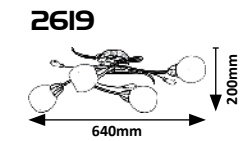

SORINA

EVANGELINE

EMILY

3916 **MG**
☒ E14 / 1x max. 40W
IP20 • 19864
antique bronze/white

5 998250 339160

3917 **MG**
☒ E14 / 4x max. 40W
IP20 • 19864
antique bronze/white

5 998250 339177

3918 **MG**
☒ E14 / 6x max. 40W
IP20 • 19864
antique bronze/white

5 998250 339184

7118 **MG**
☒ E14 / 1x max. 40W
IP20 • 19480
antique bronze/white

5 998250 371184

7119 **MG**
☒ E14 / 3x max. 40W
IP20 • 19480
antique bronze/white

5 998250 371191

7120 **MG**
☒ E14 / 5x max. 40W
IP20 • 19480
antique bronze/white

5 998250 371207

2619 **MG**
☒ E14 / 4x max. 40W
IP20 • 19376
bronze/white

5 998250 326191

2620 **MG**
☒ E14 / 4x max. 40W
IP20 • 19376
satin chrome/white

5 998250 326207