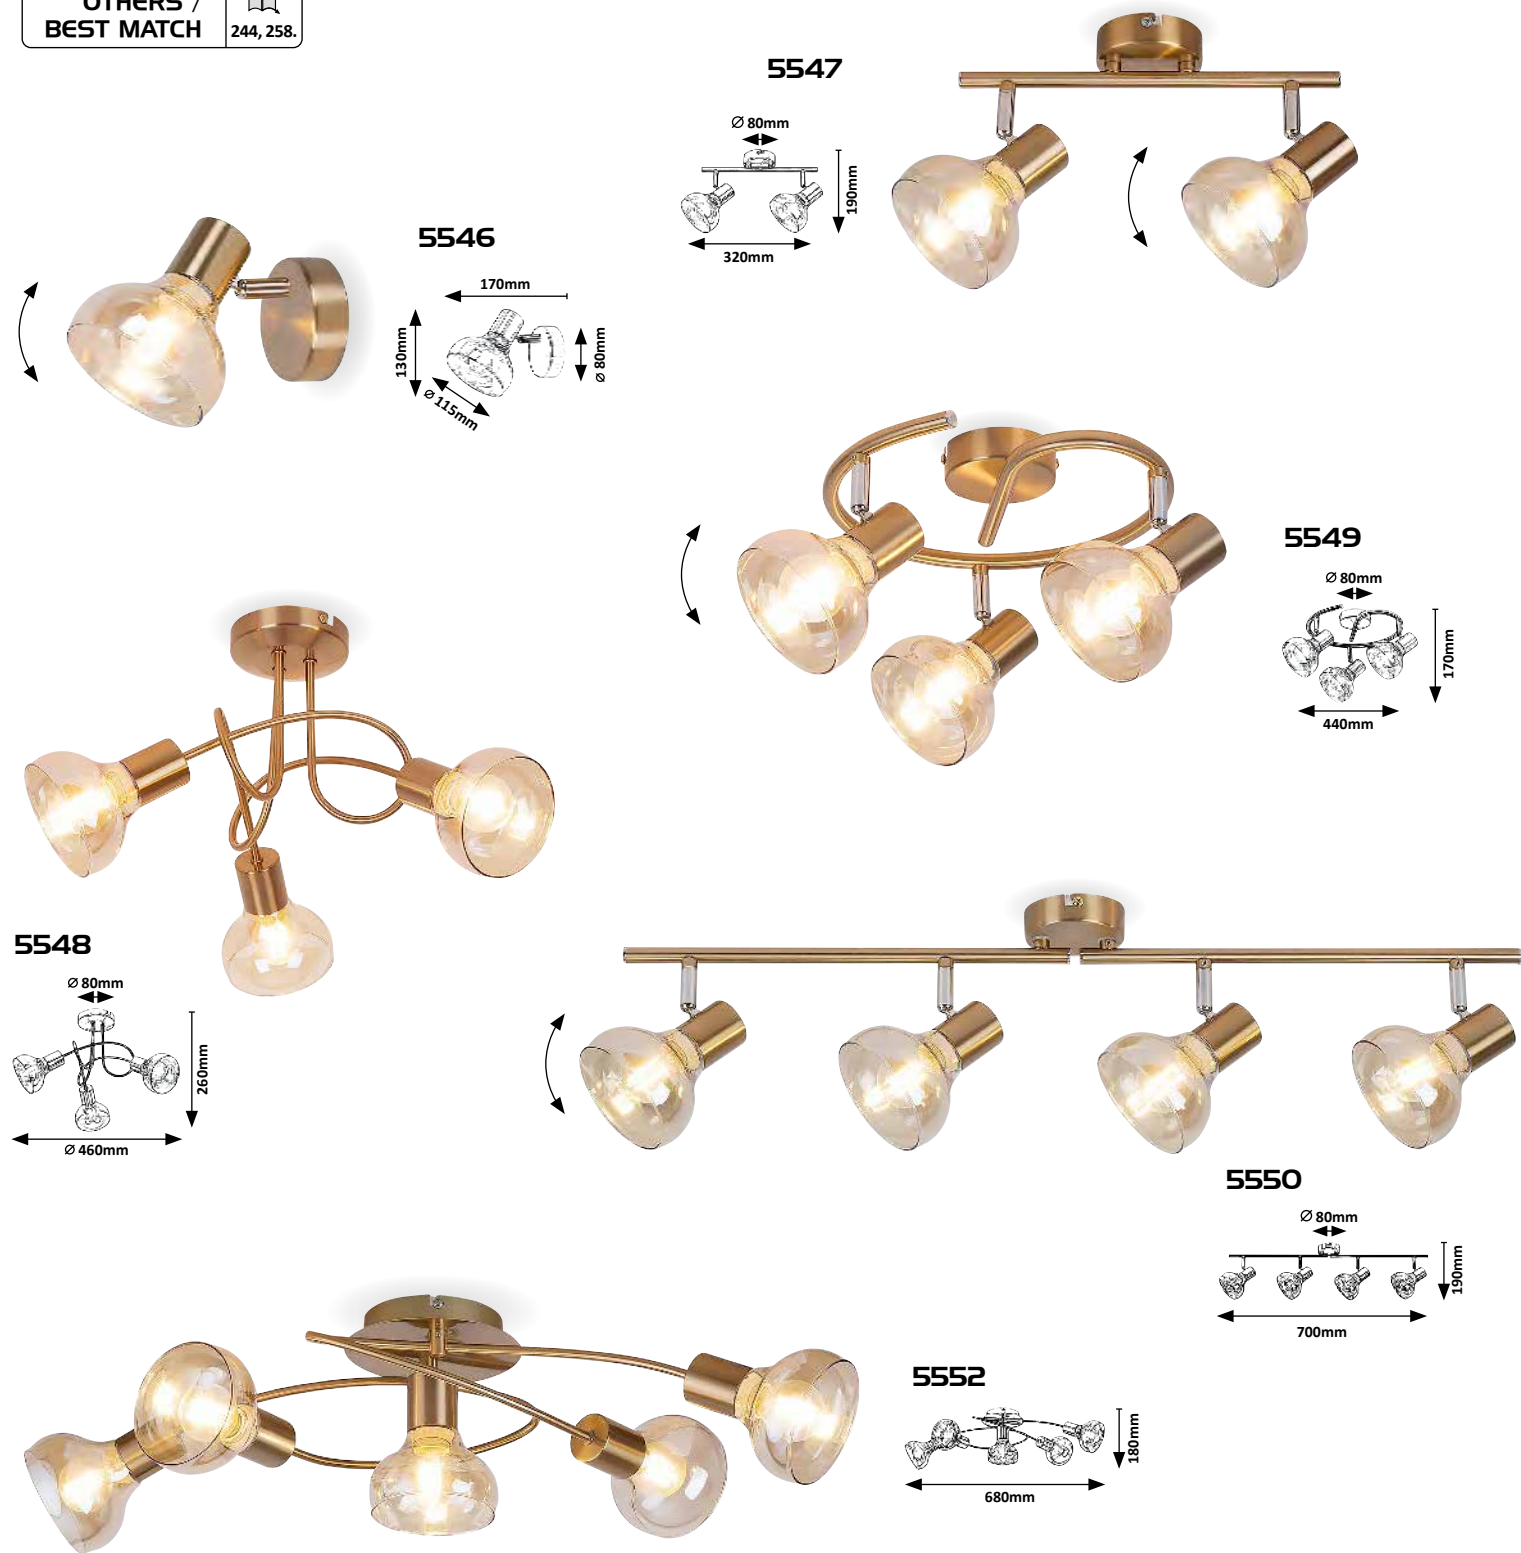

# HOLLY

OTHERS / BEST MATCH 244, 258.

- |   |   |   |   |   |   |
|---|---|---|---|---|---|
| <p><b>5546</b> MG</p> <p>☒ E14 / 1x max. 40W<br/>IP20 • 19269<br/>antique gold/amber</p> <p>5 998250 355467</p> | <p><b>5547</b> MG</p> <p>☒ E14 / 2x max. 40W<br/>IP20 • 19269<br/>antique gold/amber</p> <p>5 998250 355474</p> | <p><b>5548</b> MG</p> <p>☒ E14 / 3x max. 40W<br/>IP20 • 19269<br/>antique gold/amber</p> <p>5 998250 355481</p> | <p><b>5549</b> MG</p> <p>☒ E14 / 3x max. 40W<br/>IP20 • 19269<br/>antique gold/amber</p> <p>5 998250 355498</p> | <p><b>5550</b> MG</p> <p>☒ E14 / 4x max. 40W<br/>IP20 • 19269<br/>antique gold/amber</p> <p>5 998250 355504</p> | <p><b>5552</b> MG</p> <p>☒ E14 / 5x max. 40W<br/>IP20 • 19269<br/>antique gold/amber</p> <p>5 998250 355528</p> |
|---|---|---|---|---|---|