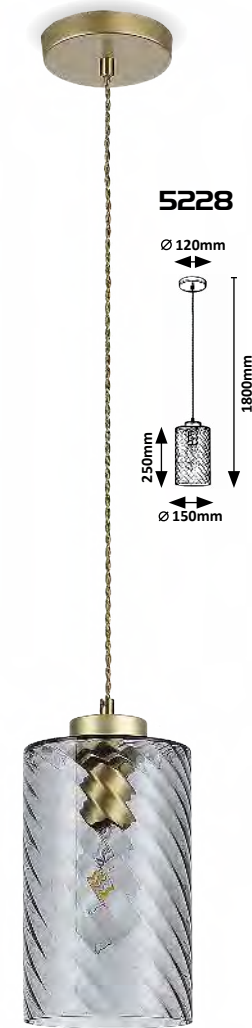

SHEILA

TEXTILE CABLE

5228

Ø 120mm

1800mm

250mm

Ø 150mm

5229

580mm

1800mm

250mm

Ø 150mm

670mm

5228 MG

☒ E27 / 1x max. 40W
IP20 • 19932
tinted colour/gold

5229 MG

☒ E27 / 3x max. 40W
IP20 • 19932
tinted colour/gold