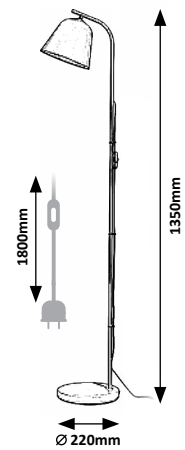

MALIA

NEW

3094

3095

3096

3094

☒ E14 / 1x max. 25W
IP20
grey/white

5 998250 330945

3095

☒ E27 / 1x max. 60W
IP20
grey/white

5 998250 330952

3096

☒ E27 / 1x max. 25W
IP20 •
grey/white

5 998250 330969