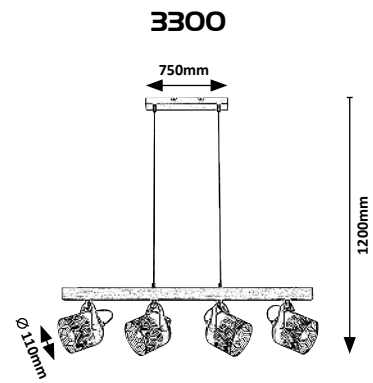

ROTEM

WOOD TEXTILE CABLE DESIGNED BY **rabalux** **NEW**

3298 MW
E14 / 1x max. 40W
IP20 • walnut/matte black

3299 MW
E14 / 4x max. 40W
IP20 walnut/matte black

3300 MW
E14 / 4x max. 40W
IP20 walnut/matte black