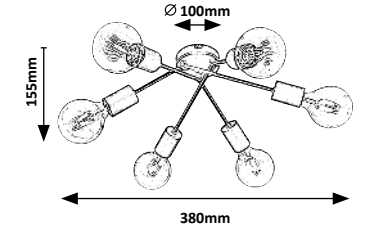

CASPAR

2224

2224 (P)
☒ E27 / 10x max. 60W
IP20
matte black

OTHERS / BEST MATCH 125, 475. **NEW**

LAMAR

3986

3988

3989

3987

3990

3986 (M)
☒ E27 / 1x max. 40W
IP20
matte black

3987 (M)
☒ E27 / 2x max. 40W
IP20
matte black

3988 (M)
☒ E27 / 3x max. 40W
IP20
matte black

3989 (M)
☒ E27 / 4x max. 40W
IP20
matte black

3990 (M)
☒ E27 / 6x max. 40W
IP20
matte black