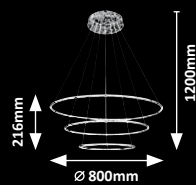

DONATELLA

2543

2544

2545

2546

2543 (MP)

LED / 21W
(1417lm, 4000K) incl.
IP20
white

5 998250 325439

2544 (MP)

LED / 37W
(2300lm, 4000K) incl.
IP20
white

5 998250 325446

2545 (MP)

LED / 95W
(5774lm, 4000K) incl.
IP20
white

5 998250 325453

2546 (MP)

LED / 65W
(4077lm, 4000K) incl.
IP20
white

5 998250 325460

ADRIENNE

2428

2429

2428 (MP)

LED / 15W
(1200lm, 4000K) incl.
IP20
silver/transparent

5 998250 324289

2429 (MP)

LED / 62W
(4861lm, 4000K) incl.
IP20
silver/transparent

5 998250 324296