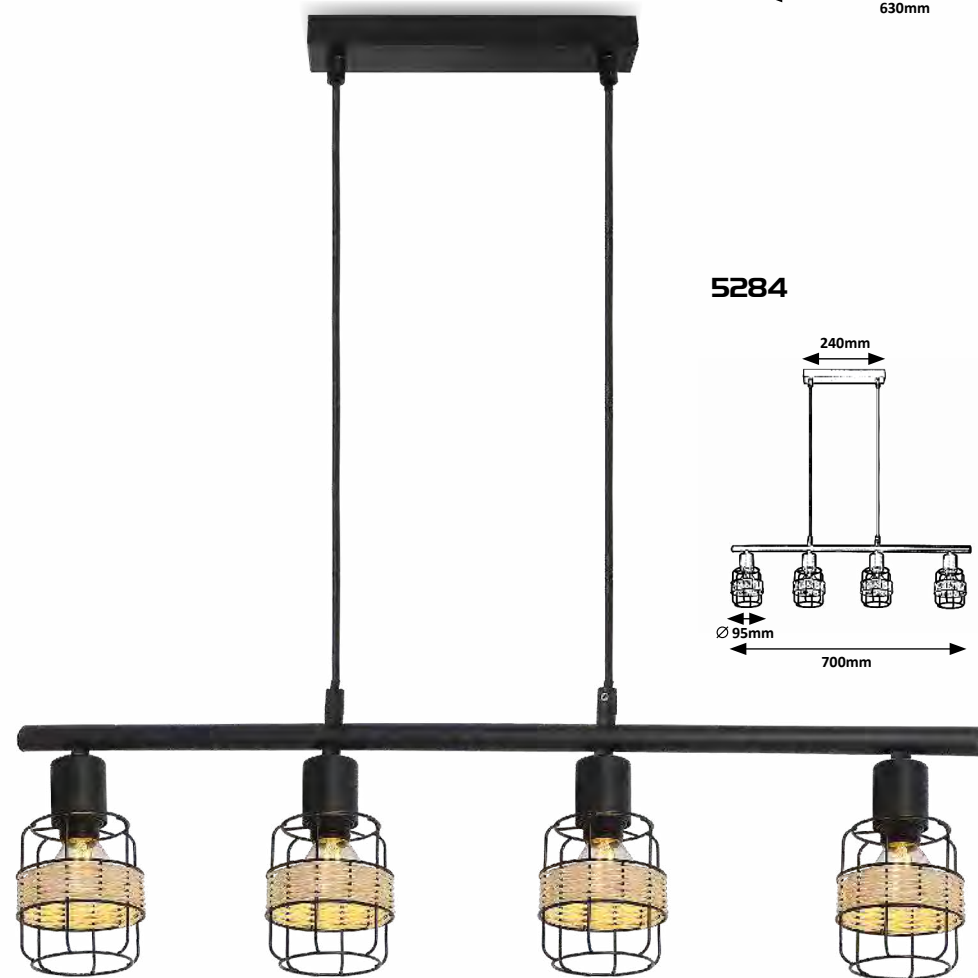

# INDIANA

NEW

5281

5282

5284

**5281** **M**  
 ☒ E14 / 1x max. 25W  
 IP20  
 matte black/natural

5 998250 352817

**5282** **M**  
 ☒ E14 / 4x max. 25W  
 IP20  
 matte black/natural