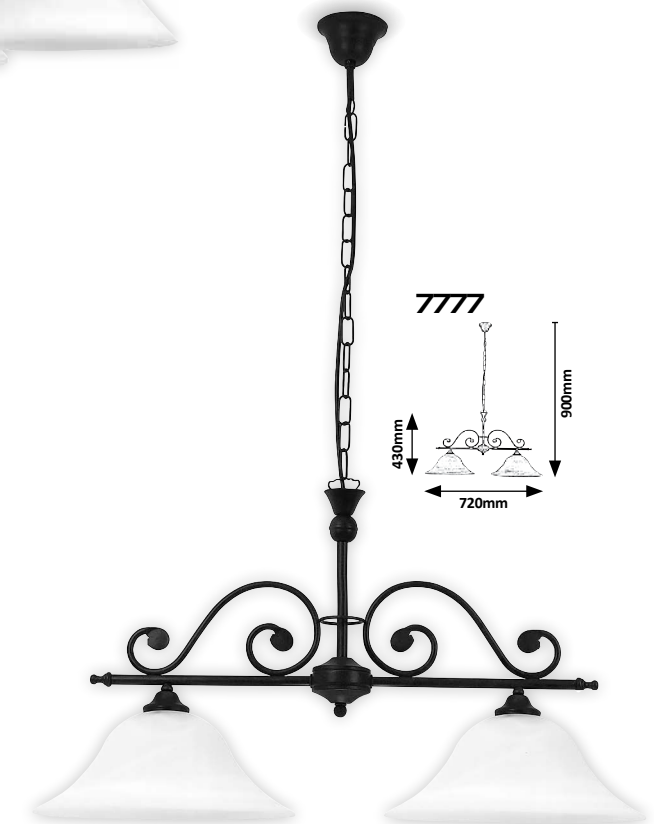

FABIOLA

7256 M G

☒ E27 / 1x max. 40W
IP20 • 19554
matte black/opal glass

5 998250 372563

7258 M G

☒ E27 / 5x max. 40W
IP20 • 19554
matte black/opal glass

5 998250 372587

7259 M G

☒ E27 / 1x max. 40W
IP20 • 19554
antique white/opal glass

5 998250 372594

7260 M G

☒ E27 / 1x max. 40W
IP20 • 19554
19554
antique white/opal glass

5 998250 372600

7261 M G

☒ E27 / 5x max. 40W
IP20 • 19554
antique white/opal glass

5 998250 372617

DOROTHEA

7771 M G

☒ E14 / 1x max. 40W
IP20 • 9421
matte black/alabaster

5 998250 377711

7772 M G

☒ E14 / 1x max. 40W
IP20 • 9421
9421
matte black/alabaster

5 998250 377728

7773 M G

☒ E27 / 3x max. 60W
IP20 • 9295
matte black/alabaster

5 998250 377735

7776 M G

☒ E27 / 1x max. 60W
IP20 • 9422
matte black/alabaster

5 998250 377766

7777 M G

☒ E27 / 2x max. 60W
IP20 • 9423
matte black/alabaster

5 998250 377773