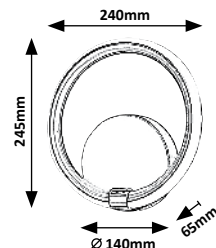

WILLOW

NEW

6969

6970

6969

LED / 12W
(750lm, 4000K) incl.
IP20
matte black/white/chrome

5 998250 369693

6970

LED / 48W
(2760lm, 4000K) incl.
IP20
matte black/white/chrome

5 998250 369709

MERIDIA

3256

3257

3256

LED / 40W
(2900lm, 3000K) incl.
IP20
matte black/white

5 998250 332567

3257

LED / 40W
(2900lm, 3000K) incl.
IP20
matte black/white

5 998250 332574