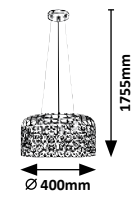

ALESSANDRA

2161

2163

2162

ALESSANDRA

2156

2158

2157

2161 **(M)**
☒ E27 / 1x max. 60W
IP20
matte white

2162 **(M)**
☒ E27 / 2x max. 60W
IP20
matte white

2163 **(M)**
☒ E27 / 3x max. 60W
IP20
matte white

2156 **(M)**
☒ E27 / 1x max. 60W
IP20
matte black

2157 **(M)**
☒ E27 / 2x max. 60W
IP20
matte black

2158 **(M)**
☒ E27 / 3x max. 60W
IP20
matte black