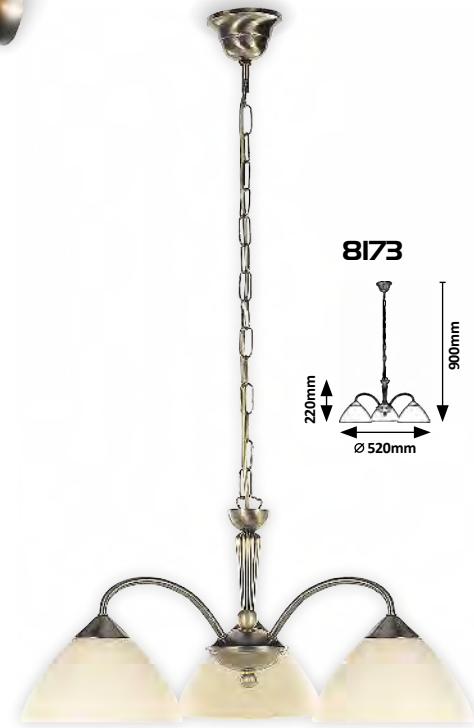

REGINA

8171 M G

☒ E14 / 1x max. 40W
IP20 • 9242
bronze/cream

5 998250 381718

8172 M G

☒ E14 / 1x max. 40W
IP20 • 9243
bronze/cream

5 998250 381725

8173 M G

☒ E14 / 3x max. 40W
IP20 • 9242
bronze/cream

5 998250 381732

8176 M G

☒ E27 / 1x max. 60W
IP20 • 9244
bronze/cream

5 998250 381763

8177 M G

☒ E27 / 2x max. 60W
IP20 • 9243
bronze/cream

5 998250 381770

8175 M G

☒ E14 / 5x max. 40W
IP20 • 9242
bronze/cream

5 998250 381756

8178 M G

☒ E27 / 1x max. 60W
IP20 • 9244
bronze/cream

5 998250 381787