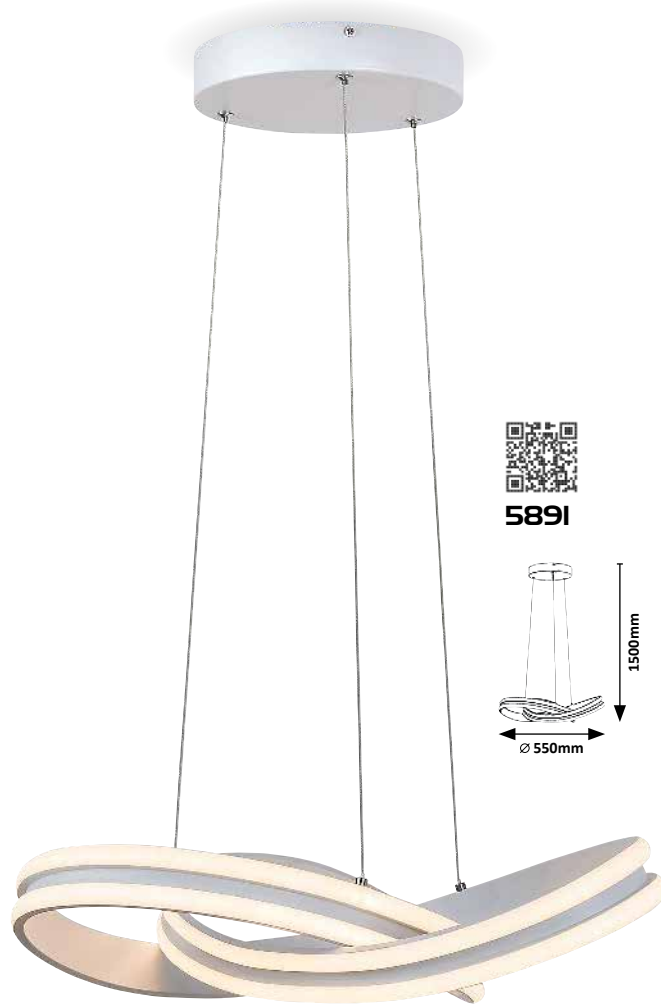

# TULIO

5889

Ø 550mm

5890

Ø 550mm

5891

Ø 550mm

1500mm