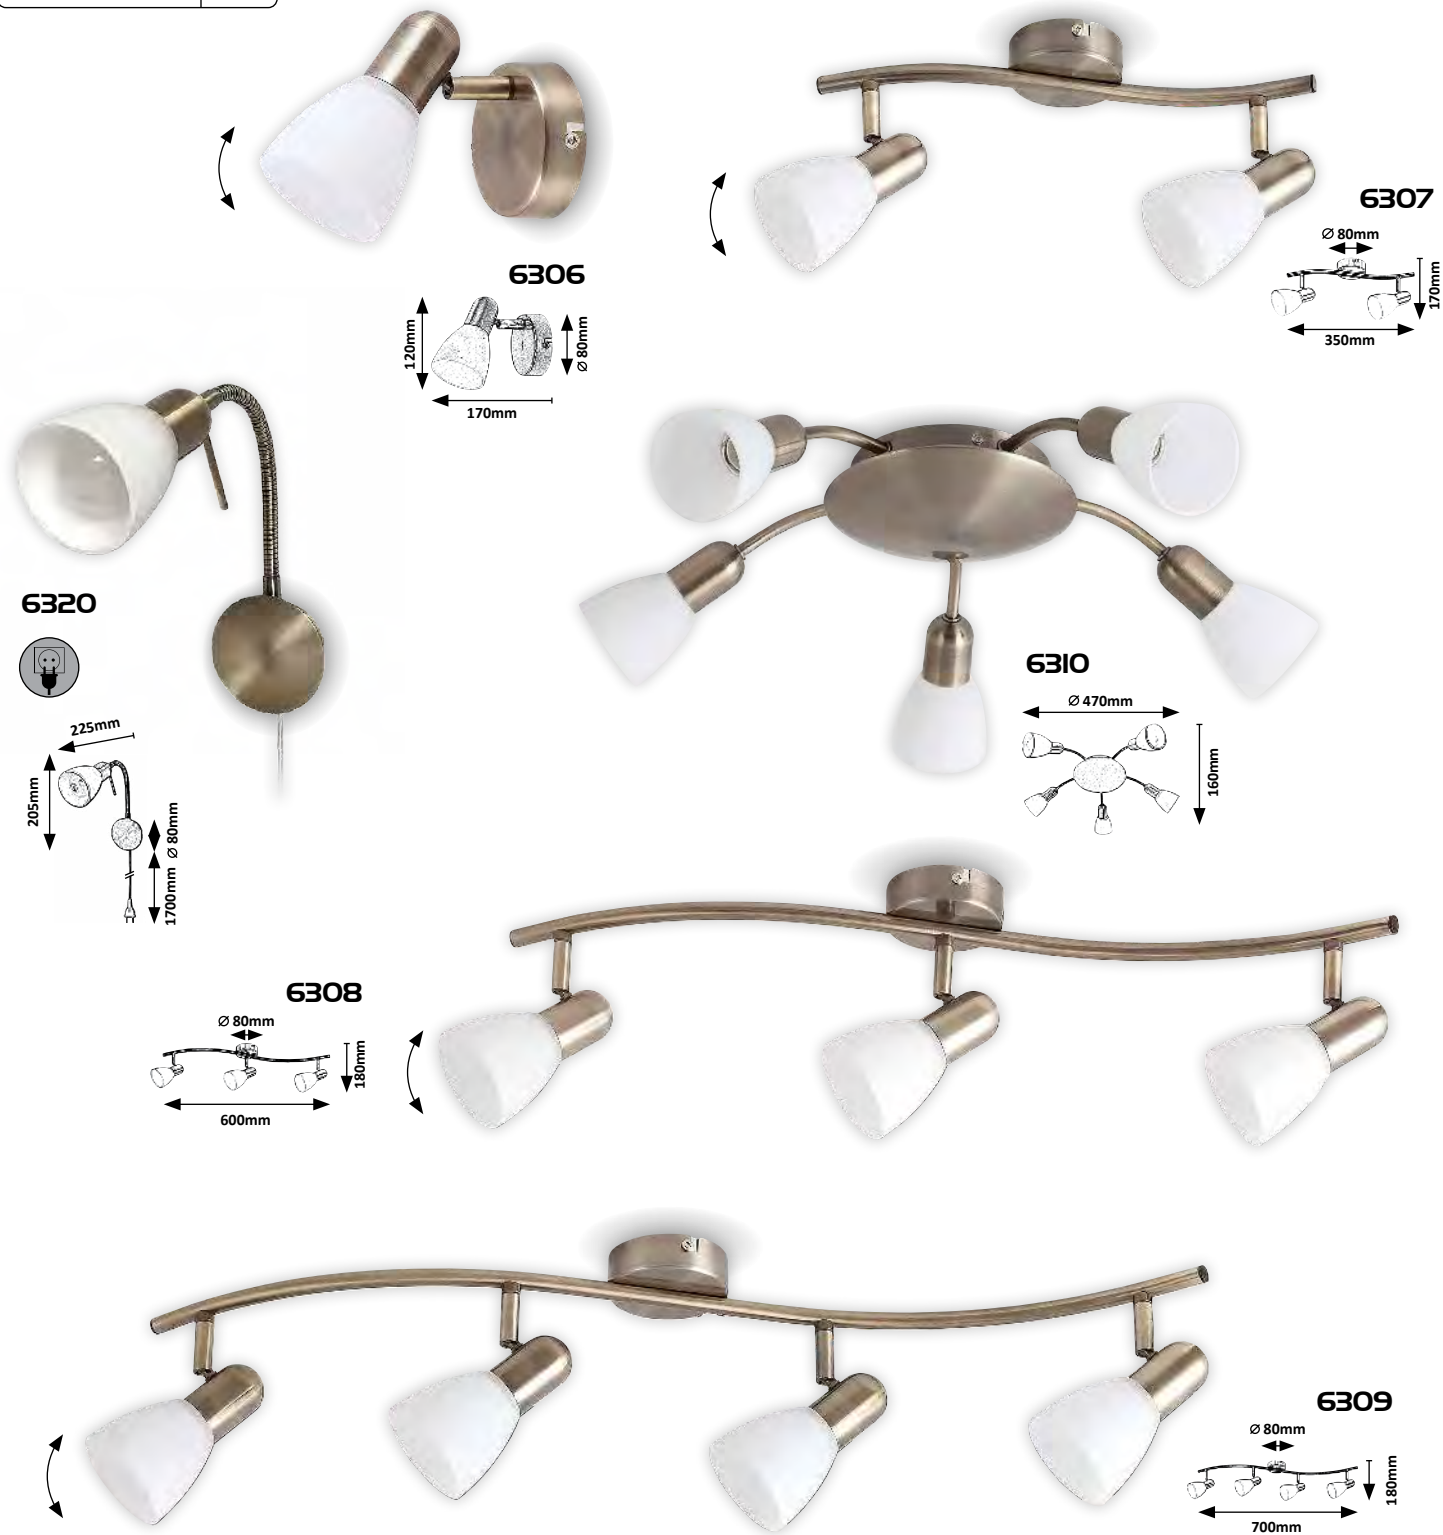

SOMA

OTHERS / BEST MATCH 310, 319.

6306 MG E14 / 1x max. 40W IP20 • 9878 bronze/white

6307 MG E14 / 2x max. 40W IP20 • 9878 bronze/white

6308 MG E14 / 3x max. 40W IP20 • 9878 bronze/white

6309 MG E14 / 4x max. 40W IP20 • 9878 bronze/white

6310 MG E14 / 5x max. 40W IP20 • 9878 bronze/white

6320 MG E14 / 1x max. 40W IP20 • 9878 bronze/white