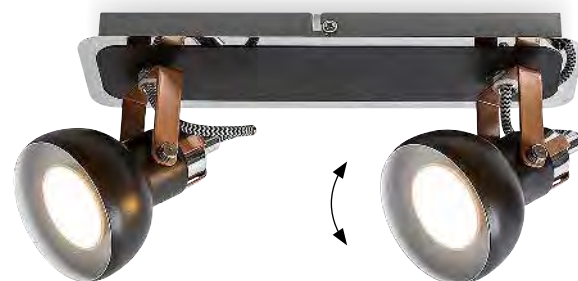

BALZAC

TEXTILE
CABLE

5609

5610

5612

5611

5609 (M)

☒ GU10 / 1x max. 35W
IP20
matte black/brown/
chrome

5 998250 356099

5610 (M)

☒ GU10 / 2x max. 35W
IP20
matte black/brown/
chrome

5 998250 356105

5611 (M)

☒ GU10 / 3x max. 35W
IP20
matte black/brown/
chrome

5 998250 356112

5612 (M)

☒ GU10 / 4x max. 35W
IP20
matte black/brown/
chrome

5 998250 356129

VIVIENNE

OTHERS /
BEST MATCH 252.

5962

5963

5965

5964

5962 (M)

☒ E14 / 1x max. 15W
IP20 •
antique brown

5 998250 359625

5963 (M)

☒ E14 / 2x max. 40W
IP20
antique brown

5 998250 359632

5964 (M)

☒ E14 / 3x max. 40W
IP20
antique brown

5 998250 359649

5965 (M)

☒ E14 / 4x max. 40W
IP20
antique brown

5 998250 359656