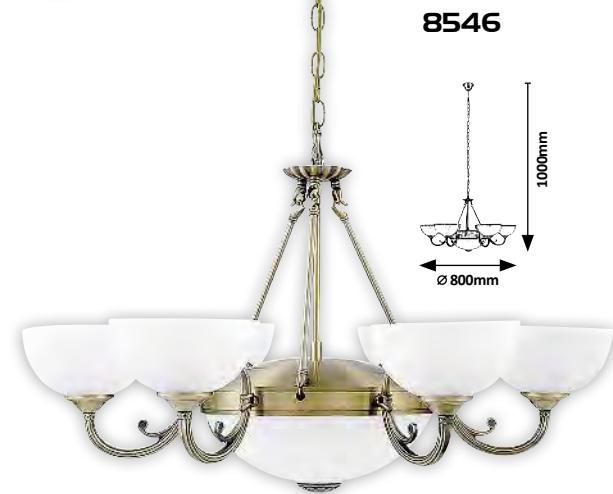

MARLENE

8547

8541 M G

☒ E14 / 1x max. 40W
IP20 •
▲ 9523
bronze/alabaster

5 998250 385419

8542 M G

☒ E14 / 2x max. 40W
IP20 •
▲ 9523
bronze/alabaster

5 998250 385426

8543 M G

☒ E27 / 2x max. 60W +
E14 / 3x max. 40W
IP20 •
bronze/alabaster

5 998250 385433

8546 M G

☒ E27 / 2x max. 60W +
E14 / 6x max. 40W
IP20 •
bronze/alabaster

5 998250 385464

8547 M G

☒ E27 / 2x max. 60W
IP20 •
bronze/alabaster

5 998250 385471

FLOSSI

8811 M G

☒ E27 / 1x max. 40W
IP20 •
bronze/white

5 998250 388113

8812 M G

☒ E14 / 1x max. 40W
IP20 •
bronze/white

5 998250 388120

8813 M G

☒ E27 / 3x max. 40W
IP20 •
bronze/white

5 998250 388137

☒ E27 / 5x max. 40W
IP20 •
bronze/white

5 998250 388151