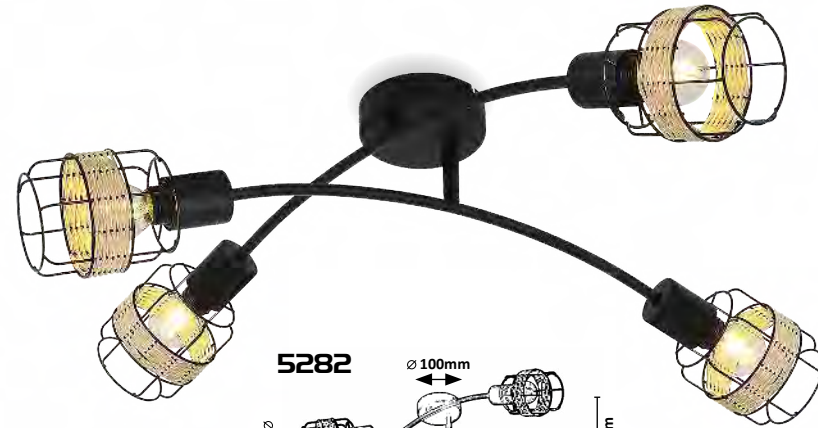

INDIANA

NEW

5281

5282

5284

5281 **M**
☒ E14 / 1x max. 25W
IP20
matte black/natural

5 998250 352817

5282 **M**
☒ E14 / 4x max. 25W
IP20
matte black/natural

5 998250 352824

5284 **M**
☒ E14 / 4x max. 25W
IP20
matte black/natural

5 998250 352848

INDIANA

NEW

5283

5283 **M**
☒ E27 / 1x max. 40W
IP20
matte black/natural

5 998250 352831