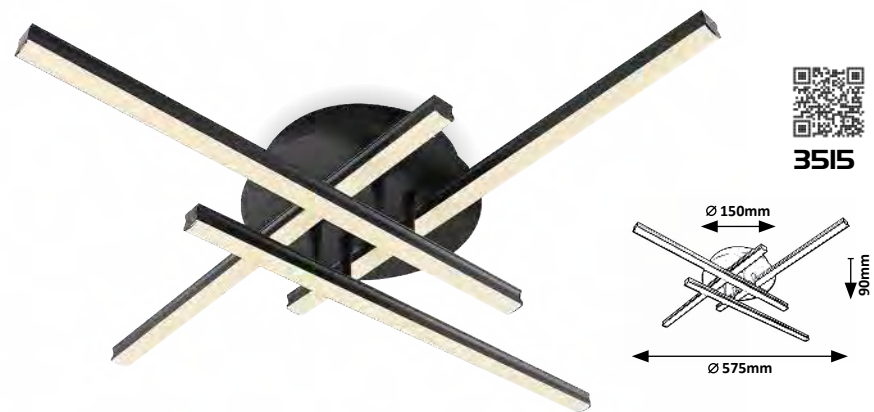

SVETLANA

3513 (M P)

LED / 16W
(620lm, 3000K) incl.
IP20
matte black/white

3514 (M P)

LED / 25W
(950lm, 3000K) incl.
IP20
matte black/white

3515 (M P)

LED / 28W
(1150lm, 3000K) incl.
IP20
matte black/white