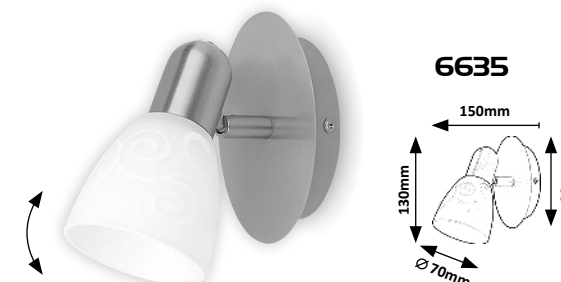

HARMONY LUX

OTHERS / BEST MATCH 424-425.