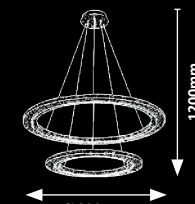

DONATELLA

2543

2544

2545

2546

2543 (MP)

LED / 21W
(1417lm, 4000K) incl.
IP20
white

5 998250 325439

2544 (MP)

LED / 37W
(2300lm, 4000K) incl.
IP20
white

5 998250 325446

2545 (MP)

LED / 95W
(5774lm, 4000K) incl.
IP20
white

5 998250 325453

2546 (MP)

LED / 65W
(4077lm, 4000K) incl.
IP20
white

5 998250 325460

ADRIENNE

2428

2429

2428 (MP)

LED / 15W
(1200lm, 4000K) incl.
IP20
silver/transparent

5 998250 324289

2429 (MP)

LED / 62W
(4861lm, 4000K) incl.
IP20
silver/transparent

5 998250 324296