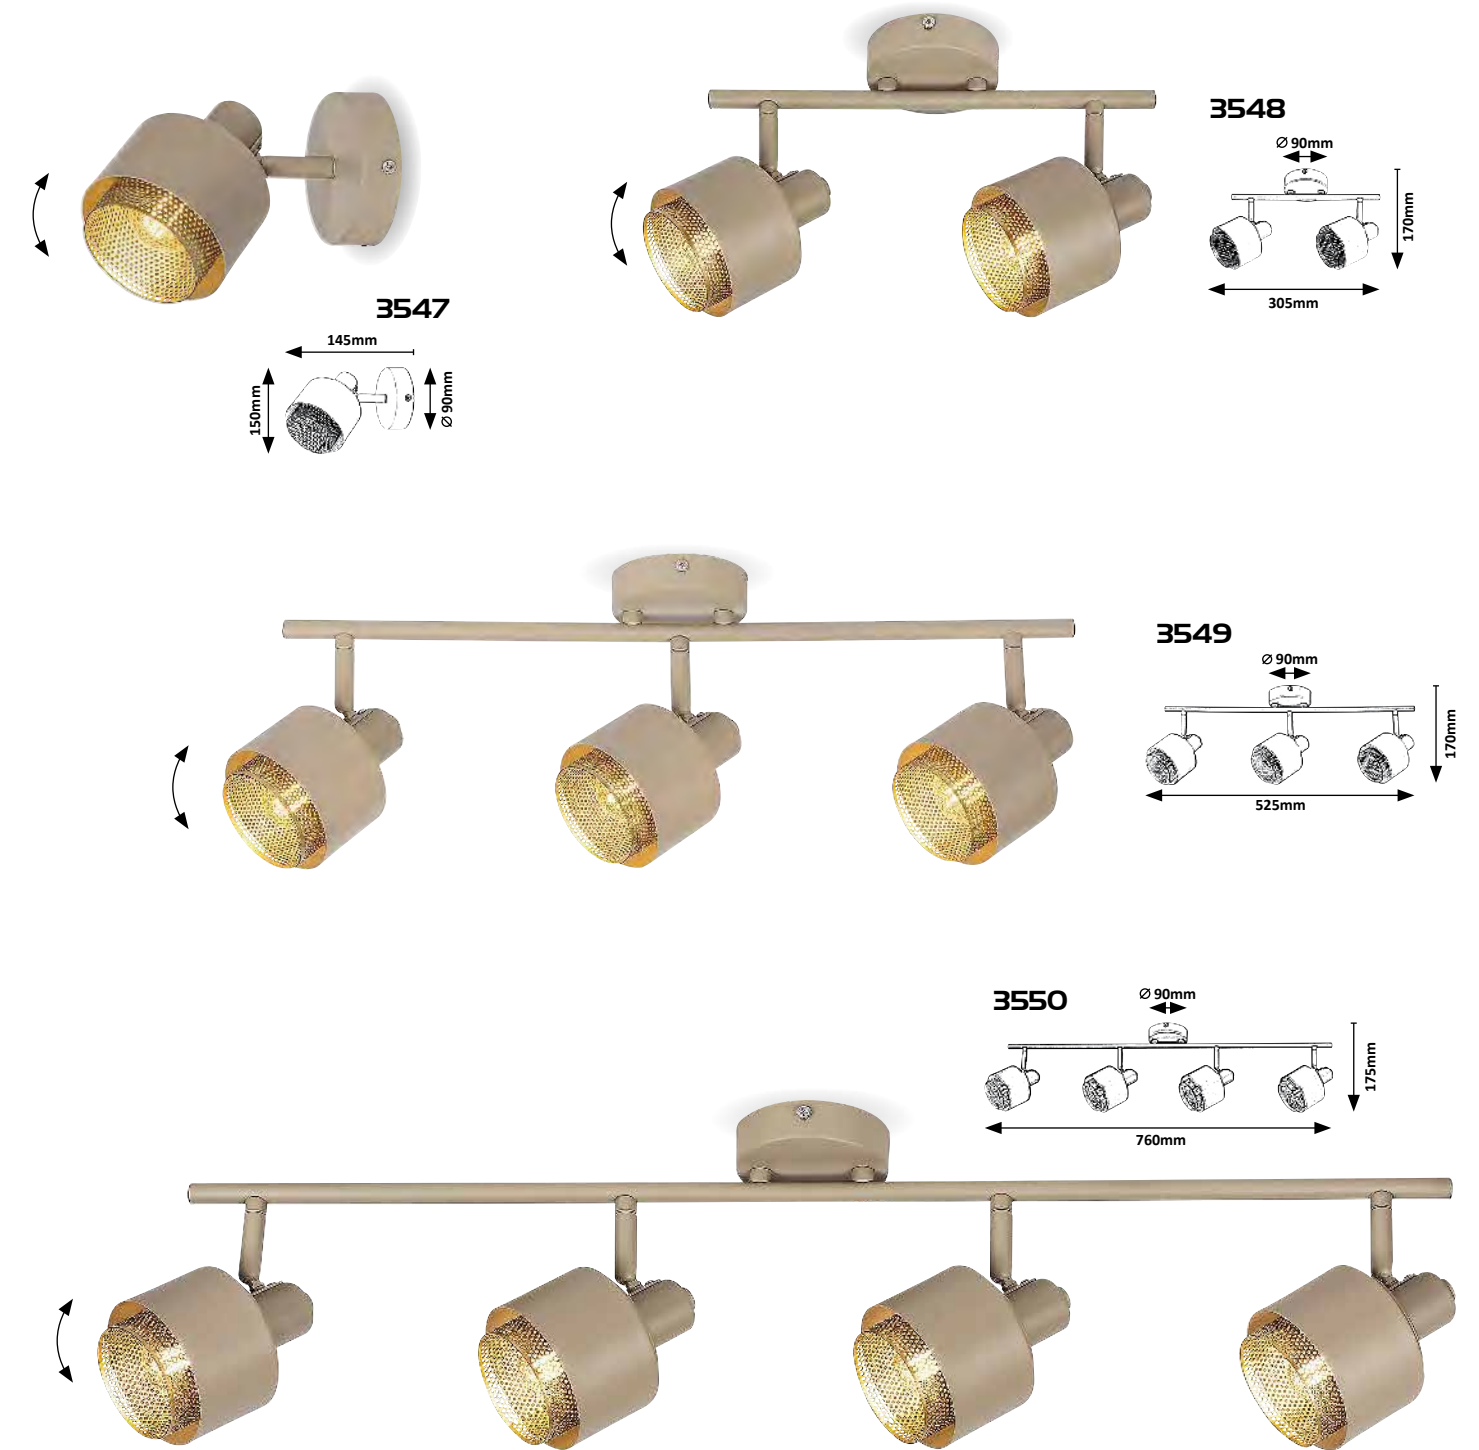

FEDORA

3547 **(M)**
☒ E14 / 1x max. 40W
IP20
brown/gold

3548 **(M)**
☒ E14 / 2x max. 40W
IP20
brown/gold

3549 **(M)**
☒ E14 / 3x max. 40W
IP20
brown/gold

3550 **(M)**
☒ E14 / 4x max. 40W
IP20
brown/gold