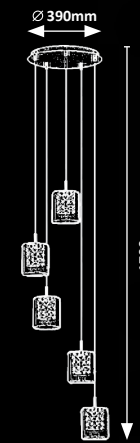

DUCHESS

NEW

3113

3114

3113 **MG**

☒ G9 / 1x max. 40W
IP20
▲ 19875 • ▲ 19876
chrome/transparent

3114 **MG**

☒ G9 / 1x max. 40W
IP20
▲ 19877 • ▲ 19878
chrome/transparent

DUCHESS

NEW

3115

3117

3116

3115 **MG**

☒ G9 / 4x max. 40W
IP20
▲ 19875 • ▲ 19876
chrome/transparent

3116 **MG**

☒ G9 / 4x max. 40W
IP20
▲ 19877 • ▲ 19878
chrome/transparent

3117 **MG**

☒ G9 / 5x max. 40W
IP20
▲ 19877 • ▲ 19878
chrome/transparent