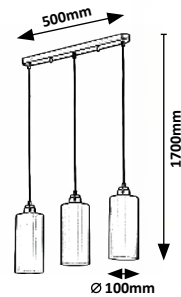

# PANTHEA

TEXTILE CABLE

4479

4480

4479 MG

☒ E27 / 1x max. 40W  
IP20 • 19888  
white/gold/transparent

4480 MG

☒ E27 / 3x max. 40W  
IP20 • 19888  
white/gold/transparent