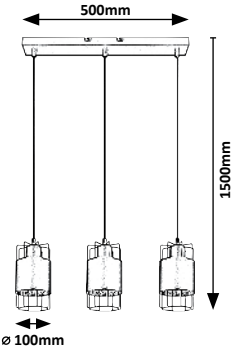

# DIMITRI

TEXTILE CABLE **NEW**

**3125**

**3126**

OFF

ON

**3125** **M**  
 ☒ E27 / 1x max. 40W  
 IP20  
 black

**3126** **M**  
 ☒ E27 / 3x max. 40W  
 IP20  
 black