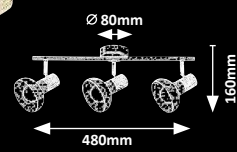

HOLLY

5945

☒ E14 / 1x max. 40W
IP20
white/beech/chrome

5 998250 359434

☒ E14 / 2x max. 40W
IP20
white/beech/chrome

5 998250 359441

☒ E14 / 3x max. 40W
IP20
white/beech/chrome

5 998250 359458

☒ E14 / 6x max. 40W
IP20
white/beech/chrome

5 998250 359489

☒ E14 / 3x max. 40W
IP20
white/beech/chrome

5 998250 359496

HOLLY

☒ E14 / 3x max. 40W
IP20
white/beech/chrome

5 998250 359465

☒ E14 / 4x max. 40W
IP20
white/beech/chrome

5 998250 359472

SADIE

2563

☒ E27 / 1x max. 60W
IP20
white/beech

5 998250 325637