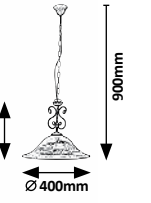

7776

7771 M G