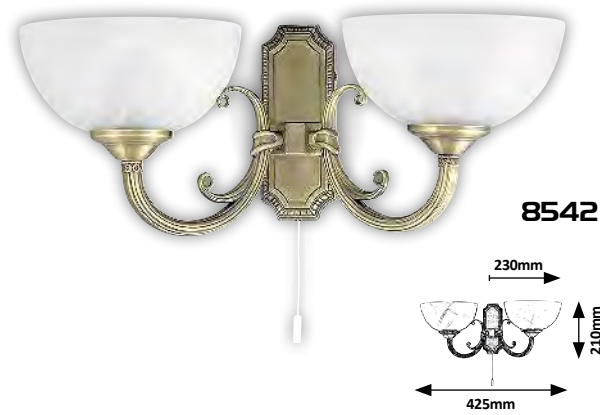

MARLENE

8547

8542

8541 M G

☒ E14 / 1x max. 40W
IP20 •
▲ 9523
bronze/alabaster

5 998250 385419

8542 M G

☒ E14 / 2x max. 40W
IP20 •
▲ 9523
bronze/alabaster

5 998250 385426

8543 M G

☒ E27 / 2x max. 60W +
E14 / 3x max. 40W
IP20 •
bronze/alabaster

5 998250 385433

8546 M G

☒ E27 / 2x max. 60W +
E14 / 6x max. 40W
IP20 •
bronze/alabaster

5 998250 385464

8547 M G

☒ E27 / 2x max. 60W
IP20 •
bronze/alabaster

5 998250 385471

FLOSSI

8811 M G

☒ E27 / 1x max. 40W
IP20 •
bronze/white

5 998250 388113

8812 M G

☒ E14 / 1x max. 40W
IP20 •
bronze/white

5 998250 388120

8813 M G

☒ E27 / 3x max. 40W
IP20 •
bronze/white

5 998250 388137

☒ E27 / 5x max. 40W
IP20 •
bronze/white

5 998250 388151