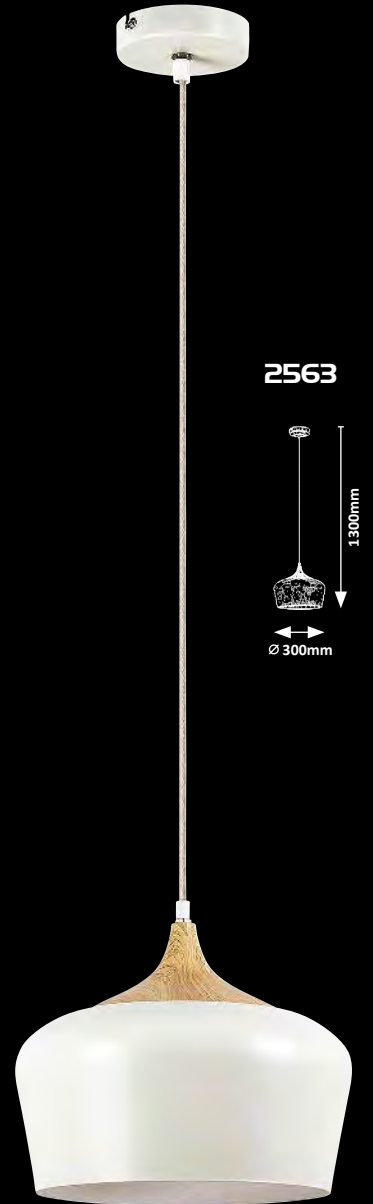

# SADIE

2563

2563

☒ E27 / 1x max. 60W  
IP20  
white/beech

5 998250 325637