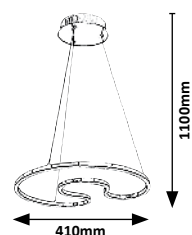

MELORA

2189

2190

2189 (M)

LED / 30W
(2400lm, 4000K) incl.
IP20
chrome

5 998250 321899

2190 (M)

LED / 30W
(2400lm, 4000K) incl.
IP20
chrome

5 998250 321905

ANIELA

2187

2188

2187 (M)

LED / 20W
(1600lm, 4000K) incl.
IP20
chrome

5 998250 321875

2188 (M)

LED / 20W
(1600lm, 4000K) incl.
IP20
chrome

5 998250 321882