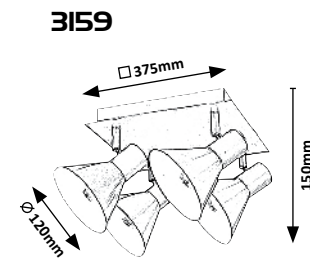

ALVARO

NEW

ALVARO

NEW

3157 M
☒ E14 / 1x max. 40W
IP20 •
matte black/gold/white

3158 M
☒ E14 / 2x max. 40W
IP20
matte black/gold/white

3159 M
☒ E14 / 4x max. 40W
IP20
matte black/gold/white

3160 M
☒ E27 / 4x max. 40W
IP20
matte black/gold/white