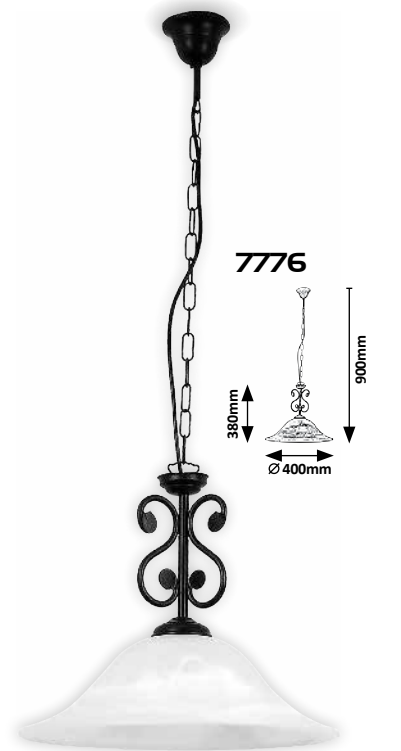

7771 M G

☒ E14 / 1x max. 40W
IP20 • 9421
matte black/alabaster

5 998250 377711

7772 M G

☒ E14 / 1x max. 40W
IP20 • 9421
9421
matte black/alabaster

5 998250 377728

7773 M G

☒ E27 / 3x max. 60W
IP20 • 9295
matte black/alabaster

5 998250 377735

7776 M G

☒ E27 / 1x max. 60W
IP20 • 9422
matte black/alabaster

5 998250 377766

7777 M G

☒ E27 / 2x max. 60W
IP20 • 9423
matte black/alabaster

5 998250 377773