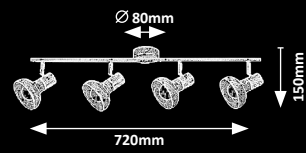

HOLLY

☒ E14 / 1x max. 40W
IP20
white/beech/chrome

5 998250 359434

☒ E14 / 2x max. 40W
IP20
white/beech/chrome

5 998250 359441

☒ E14 / 3x max. 40W
IP20
white/beech/chrome

5 998250 359458

☒ E14 / 6x max. 40W
IP20
white/beech/chrome

5 998250 359489

☒ E14 / 3x max. 40W
IP20
white/beech/chrome

5 998250 359496

HOLLY

☒ E14 / 3x max. 40W
IP20
white/beech/chrome

5 998250 359465

☒ E14 / 4x max. 40W
IP20
white/beech/chrome

5 998250 359472

SADIE

2563

☒ E27 / 1x max. 60W
IP20
white/beech

5 998250 325637