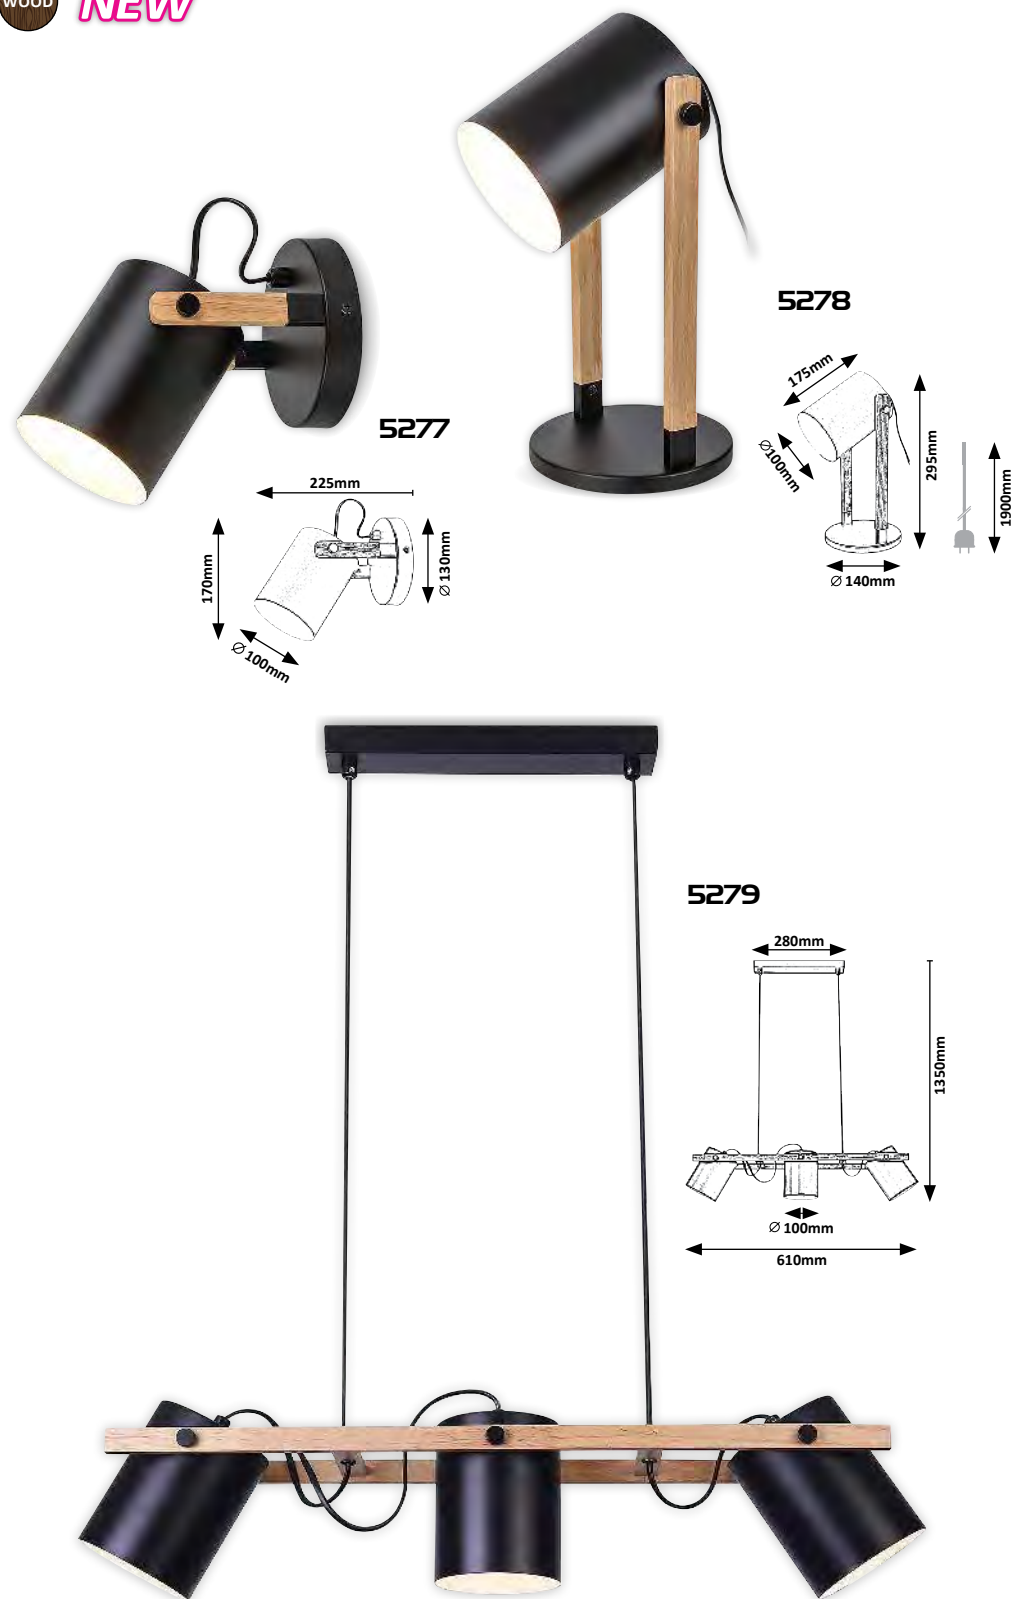

## NICOLAS

WOOD **NEW**

**5277** (M) (W)

☒ E27 / 1x max. 9W  
IP20 •   
matte black/beechn

5 998250 352770

**5278** (M) (W)

☒ E27 / 1x max. 9W  
IP20 •   
matte black/beechn

5 998250 352787