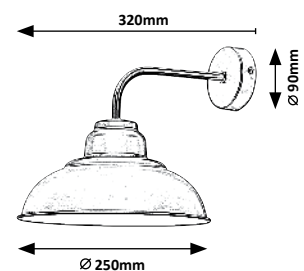

DRAGAN

NEW

5307

5308

5307 (M)

☒ E27 / 1x max. 60W
IP20
matte black/white

5 998250 353074

5308 (M)

☒ E27 / 1x max. 60W
IP20
matte black/white

5 998250 353081

DRAGAN

NEW

5309

5310

5309 (M)

☒ E27 / 3x max. 60W
IP20
matte black/white

5 998250 353098

5310 (M)

☒ E27 / 1x max. 60W
IP20 • ☒
matte black/white

5 998250 353104