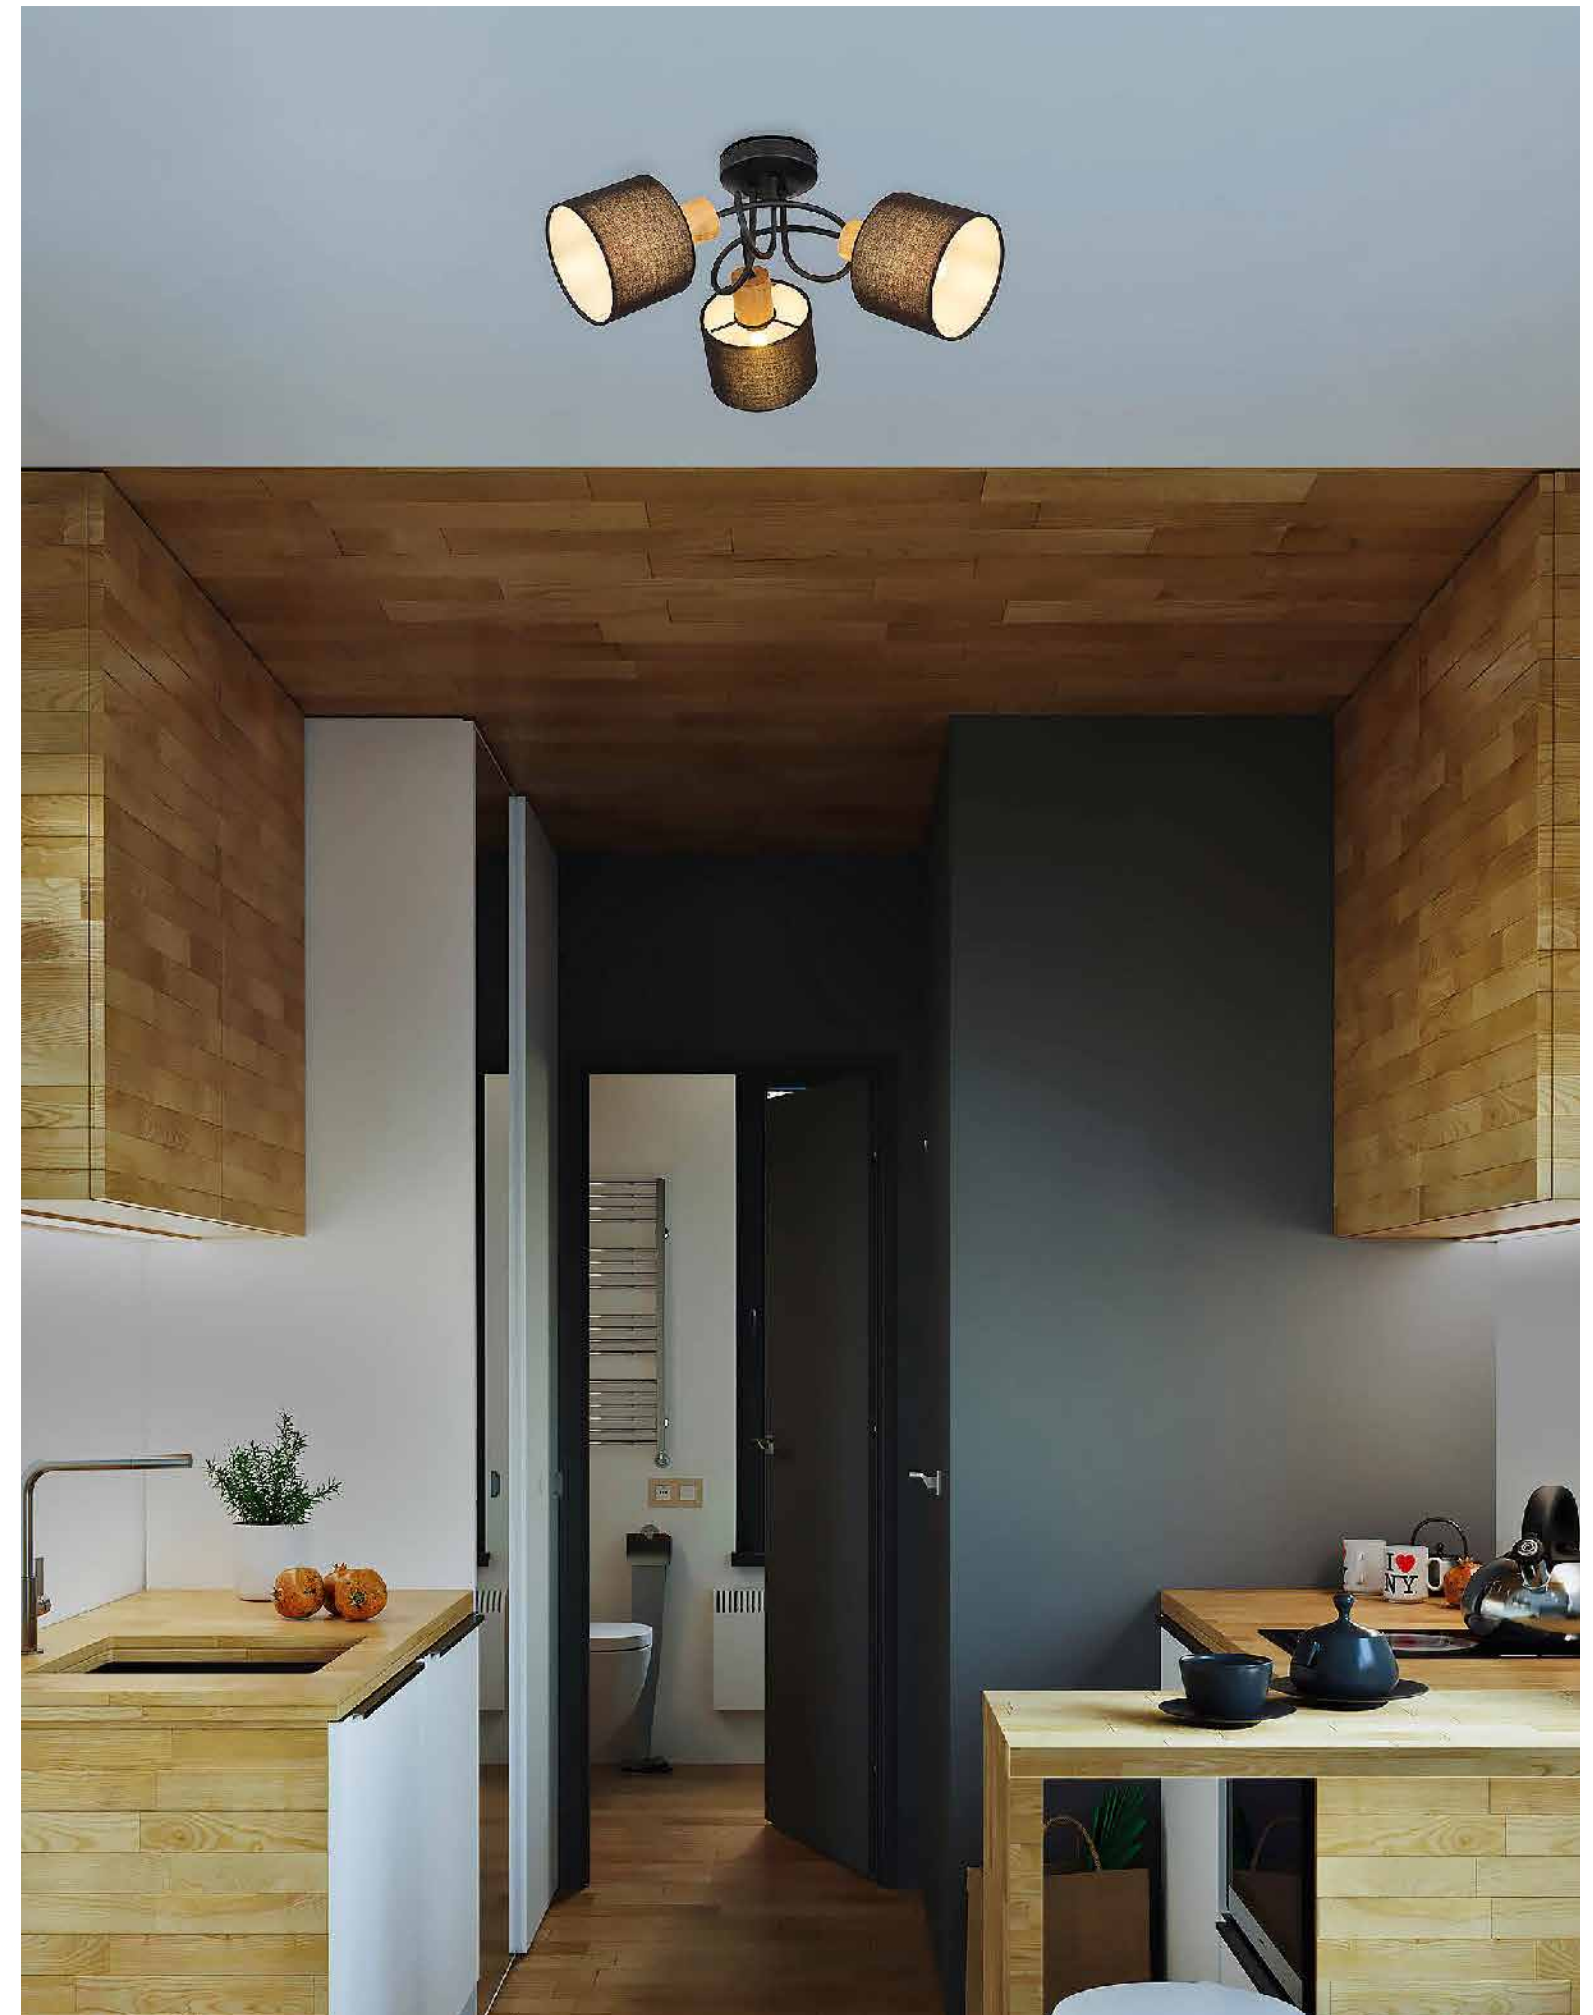

# MIGUEL

WOOD **NEW**

**3244** MWT

☒ E14 / 1x max. 40W  
 IP20 • 19997 • oak/black

**3245** MWT

☒ E14 / 2x max. 40W  
 IP20 • 19997 • oak/black

**3246** MWT

☒ E14 / 3x max. 40W  
 IP20 • 19997 • oak/black