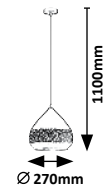

KAIA

2278

2279

2278 (M)
☒ E27 / 1x max. 40W
IP20
black/gold

2279 (M)
☒ E27 / 1x max. 40W
IP20
white

NORENA

5085

5086

5085 (M)
☒ E27 / 1x max. 60W
IP20
matte white

5086 (M)
☒ E27 / 1x max. 60W
IP20
matte black