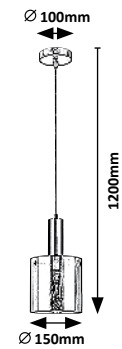

DONATI

OTHERS / BEST MATCH 22.

NEW

5249

DONATI

OTHERS / BEST MATCH 22.

NEW

5248 **MG**

☒ E27 / 1x max. 60W
IP20
▲ 19943
chrome/tinted colour

5 998250 352480

5249 **MG**

☒ E27 / 1x max. 60W
IP20
▲ 19943
chrome/tinted colour

5 998250 352497

5250 **MG**

☒ E27 / 3x max. 60W
IP20
▲ 19943
chrome/tinted colour

5 998250 352503

5251 **MG**

☒ E27 / 5x max. 60W
IP20
▲ 19943
chrome/tinted colour

5 998250 352510