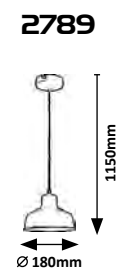

OWEN

TEXTILE CABLE