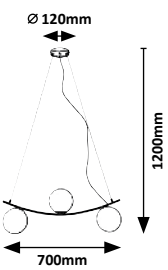

CALISTA

DESIGNED BY
rabalux

3060

3059 **MG**

☒ G9 / 1x max. 28W
IP20 • 19894
black/white

5 998250 330594

3060 **MG**

☒ G9 / 5x max. 28W
IP20 • 19894
black/white

5 998250 330600

ASLAN

3469

3470

3468 **MG**

☒ E14 / C37 / 1x max. 5W
IP20 • 19937
matte black/white

5 998250 334684

3469 **MG**

☒ E14 / C37 / 3x max. 5W
IP20 • 19937
matte black/white

5 998250 334691

3470 **MG**

☒ E14 / C37 / 5x max. 5W
IP20 • 19937
matte black/white

5 998250 334707