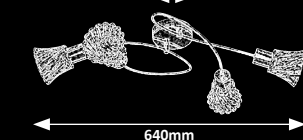

HESTIA

5299 MG

☒ E14 / 1x max. 40W
IP20 • 19868
chrome/transparent

5 998250 352992

5300 MG

☒ E14 / 2x max. 40W
IP20 • 19868
chrome/transparent

5 998250 353005

5303 MG

☒ E14 / 4x max. 40W
IP20 • 19869
chrome/transparent

5 998250 353036

5305 MG

☒ E14 / 5x max. 40W
IP20 • 19869
chrome/transparent

5 998250 353050

HESTIA

5301

5302

5304

5301 MG

☒ E14 / 3x max. 40W
IP20 • 19868
chrome/transparent

5 998250 353012

5302 MG

☒ E14 / 4x max. 40W
IP20 • 19868
chrome/transparent

5 998250 353029

5304 MG

☒ E14 / 5x max. 40W
IP20 • 19868
chrome/transparent

5 998250 353043