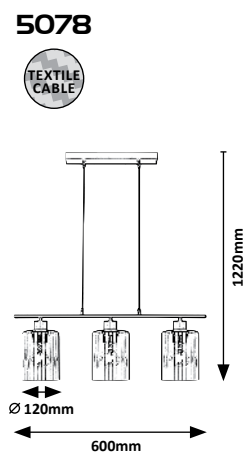

MIROSLAW

OTHERS / BEST MATCH 17.