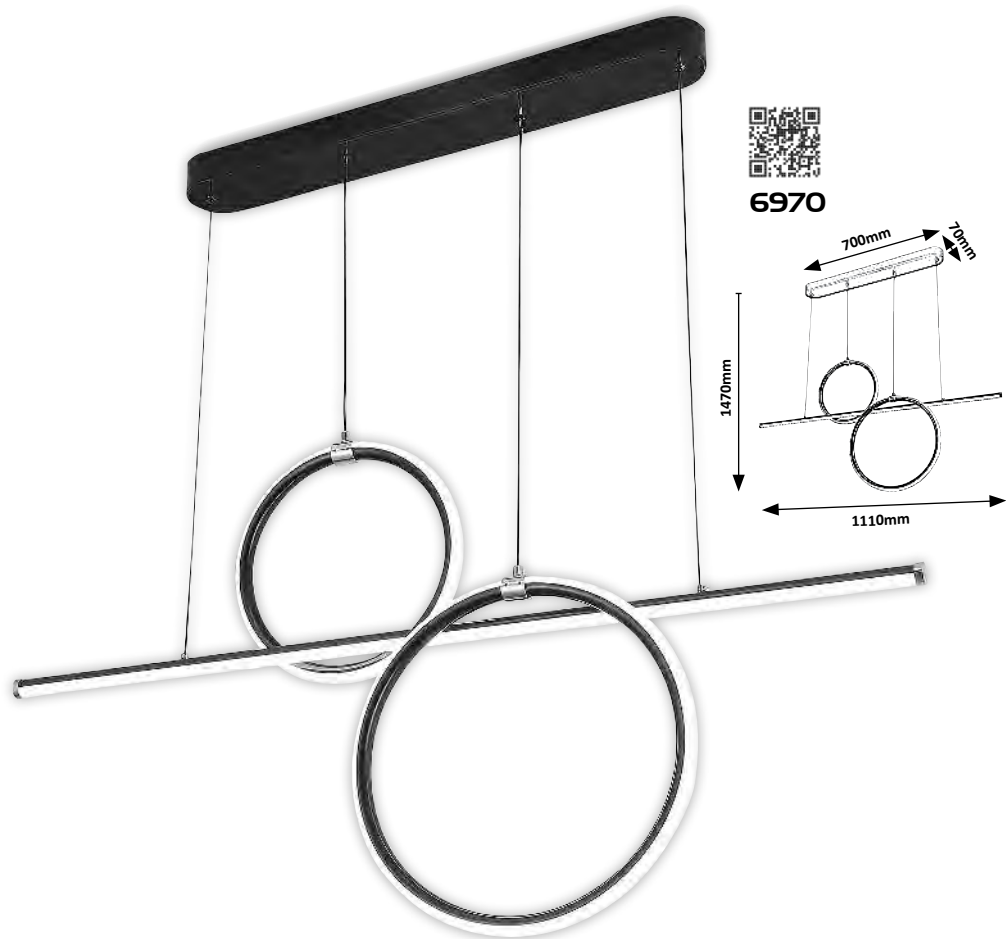

## WILLOW

**NEW**

6969

6970

**6969**

LED / 12W  
 (750lm, 4000K) incl.  
 IP20  
 matte black/white/chrome

5 998250 369693

**6970**