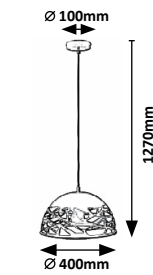

KAIA

2278

2279

2278 (M)
☒ E27 / 1x max. 40W
IP20
black/gold

2279 (M)
☒ E27 / 1x max. 40W
IP20
white

NORENA

5085

5086

5085 (M)
☒ E27 / 1x max. 60W
IP20
matte white

5086 (M)
☒ E27 / 1x max. 60W
IP20
matte black