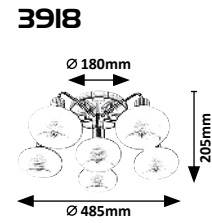

SORINA

EVANGELINE

EMILY

3916 **MG**
☒ E14 / 1x max. 40W
IP20 • 19864
antique bronze/white

5 998250 339160

3917 **MG**
☒ E14 / 4x max. 40W
IP20 • 19864
antique bronze/white

5 998250 339177

3918 **MG**
☒ E14 / 6x max. 40W
IP20 • 19864
antique bronze/white

5 998250 339184

7118 **MG**
☒ E14 / 1x max. 40W
IP20 • 19480
antique bronze/white

5 998250 371184

7119 **MG**
☒ E14 / 3x max. 40W
IP20 • 19480
antique bronze/white

5 998250 371191

7120 **MG**
☒ E14 / 5x max. 40W
IP20 • 19480
antique bronze/white

5 998250 371207

2619 **MG**
☒ E14 / 4x max. 40W
IP20 • 19376
bronze/white

5 998250 326191

2620 **MG**
☒ E14 / 4x max. 40W
IP20 • 19376
satin chrome/white

5 998250 326207