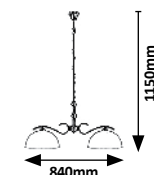

## AURELIA

7137

7139

7140

7274 M G

☒ E27 / 1x max. 60W  
IP20 • 19555  
antique bronze/opal glass

5 998250 372747

7275 M G