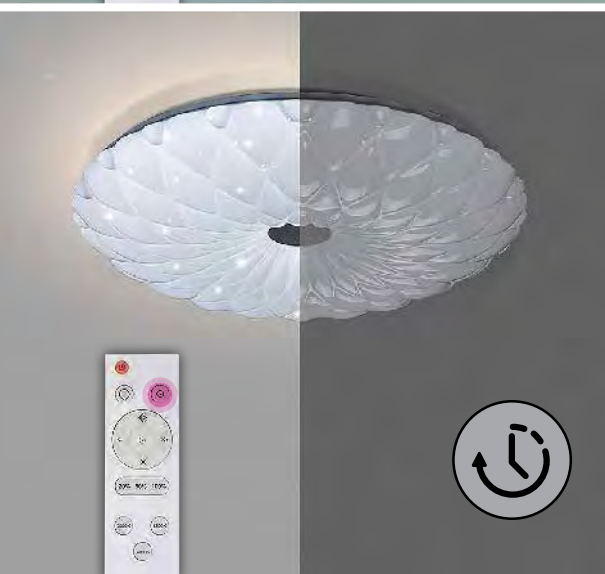

**2420** (M) (A)

LED / 24W  
(1720lm, 4000K) incl.  
IP20 • 19966  
chrome/white

5 998250 324203

1426, 1427