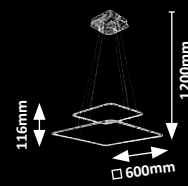

DONATELLA

2543

2544

2545

2546

2543 (MP)

LED / 21W
(1417lm, 4000K) incl.
IP20
white

5 998250 325439

2544 (MP)

LED / 37W
(2300lm, 4000K) incl.
IP20
white

5 998250 325446

2545 (MP)

LED / 95W
(5774lm, 4000K) incl.
IP20
white

5 998250 325453

2546 (MP)

LED / 65W
(4077lm, 4000K) incl.
IP20
white

5 998250 325460

ADRIENNE

2428

2429

2428 (MP)

LED / 15W
(1200lm, 4000K) incl.
IP20
silver/transparent

5 998250 324289

2429 (MP)

LED / 62W
(4861lm, 4000K) incl.
IP20
silver/transparent

5 998250 324296