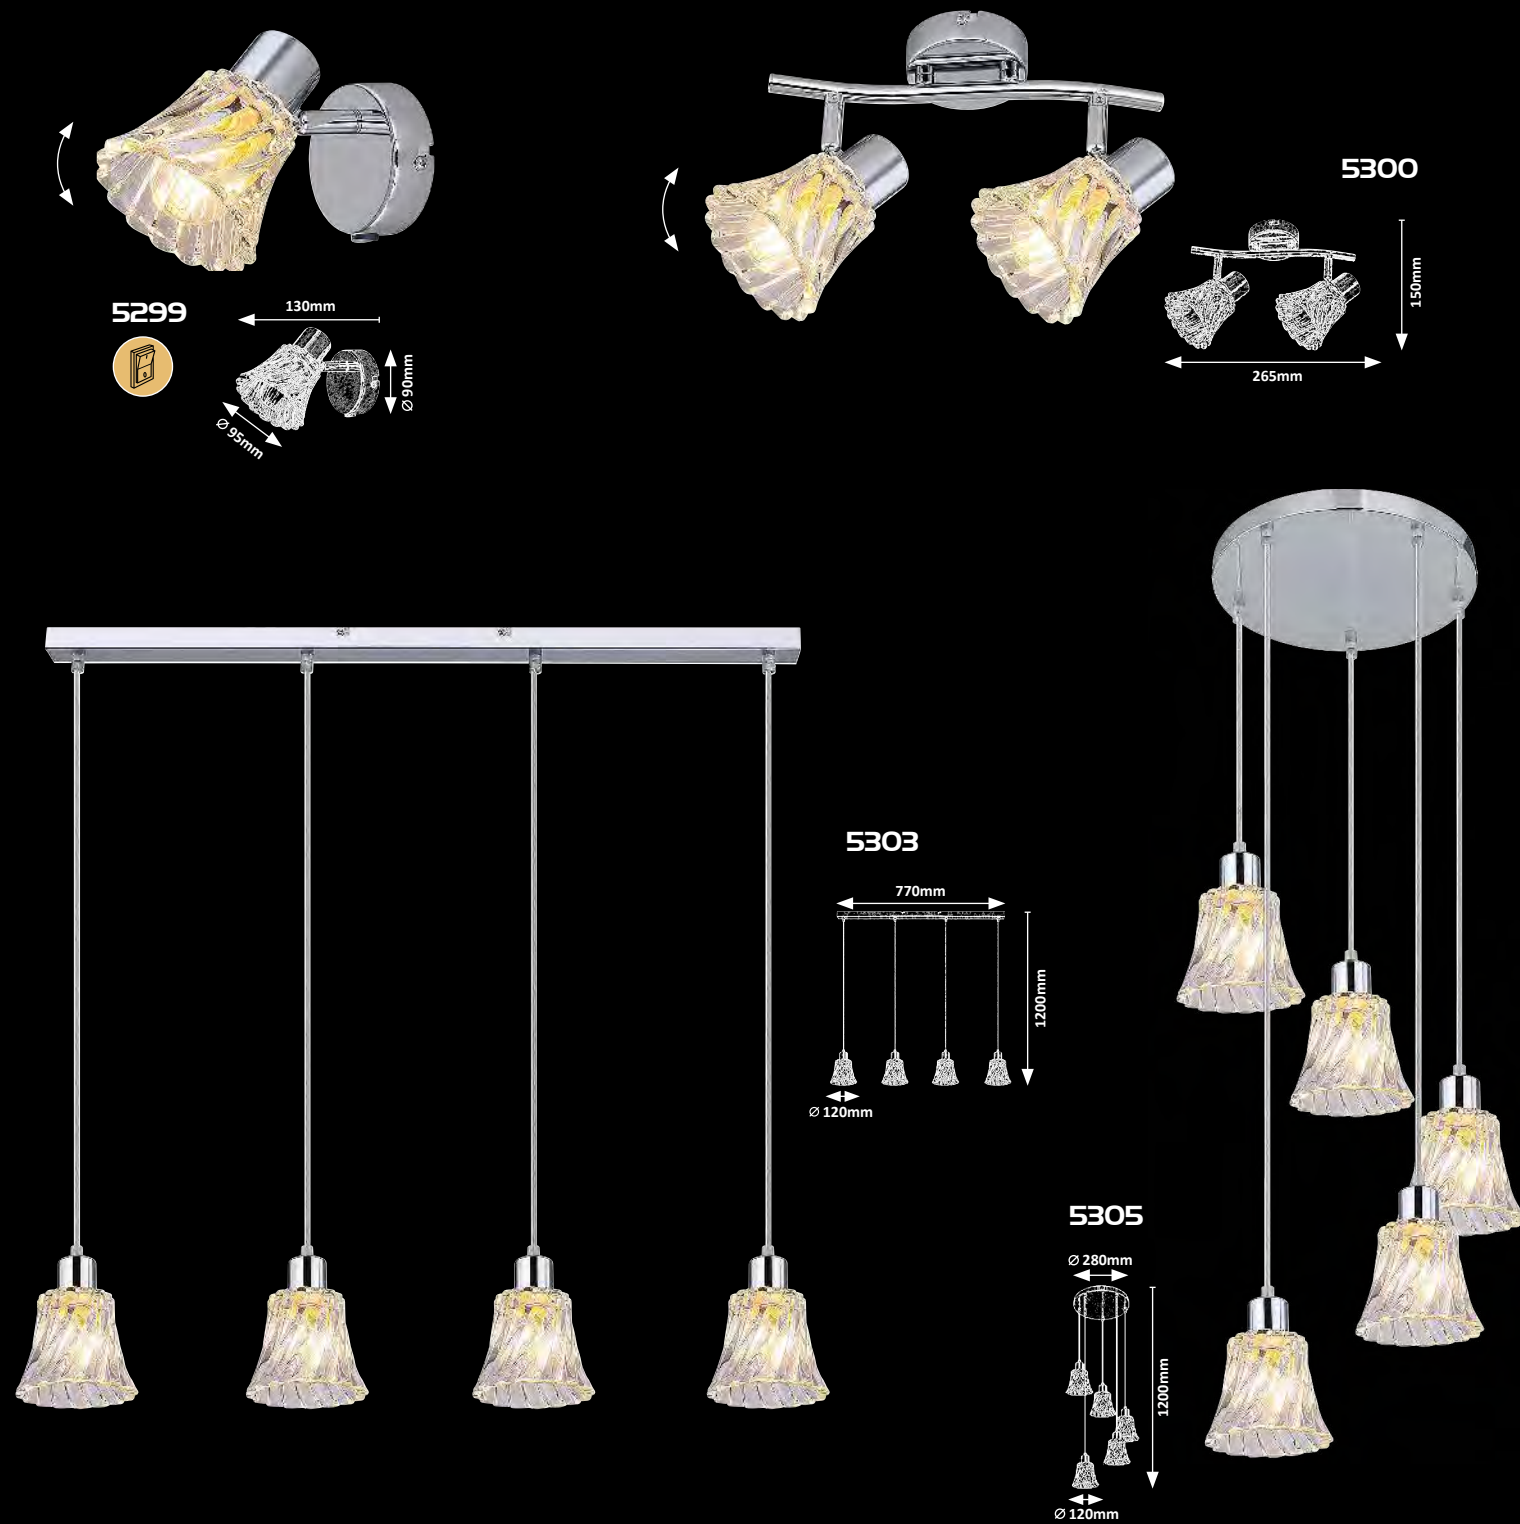

# HESTIA

**5299** MG

☒ E14 / 1x max. 40W  
IP20 • 19868  
chrome/transparent

5 998250 352992

**5300** MG

☒ E14 / 2x max. 40W  
IP20 • 19868  
chrome/transparent

5 998250 353005

**5303** MG