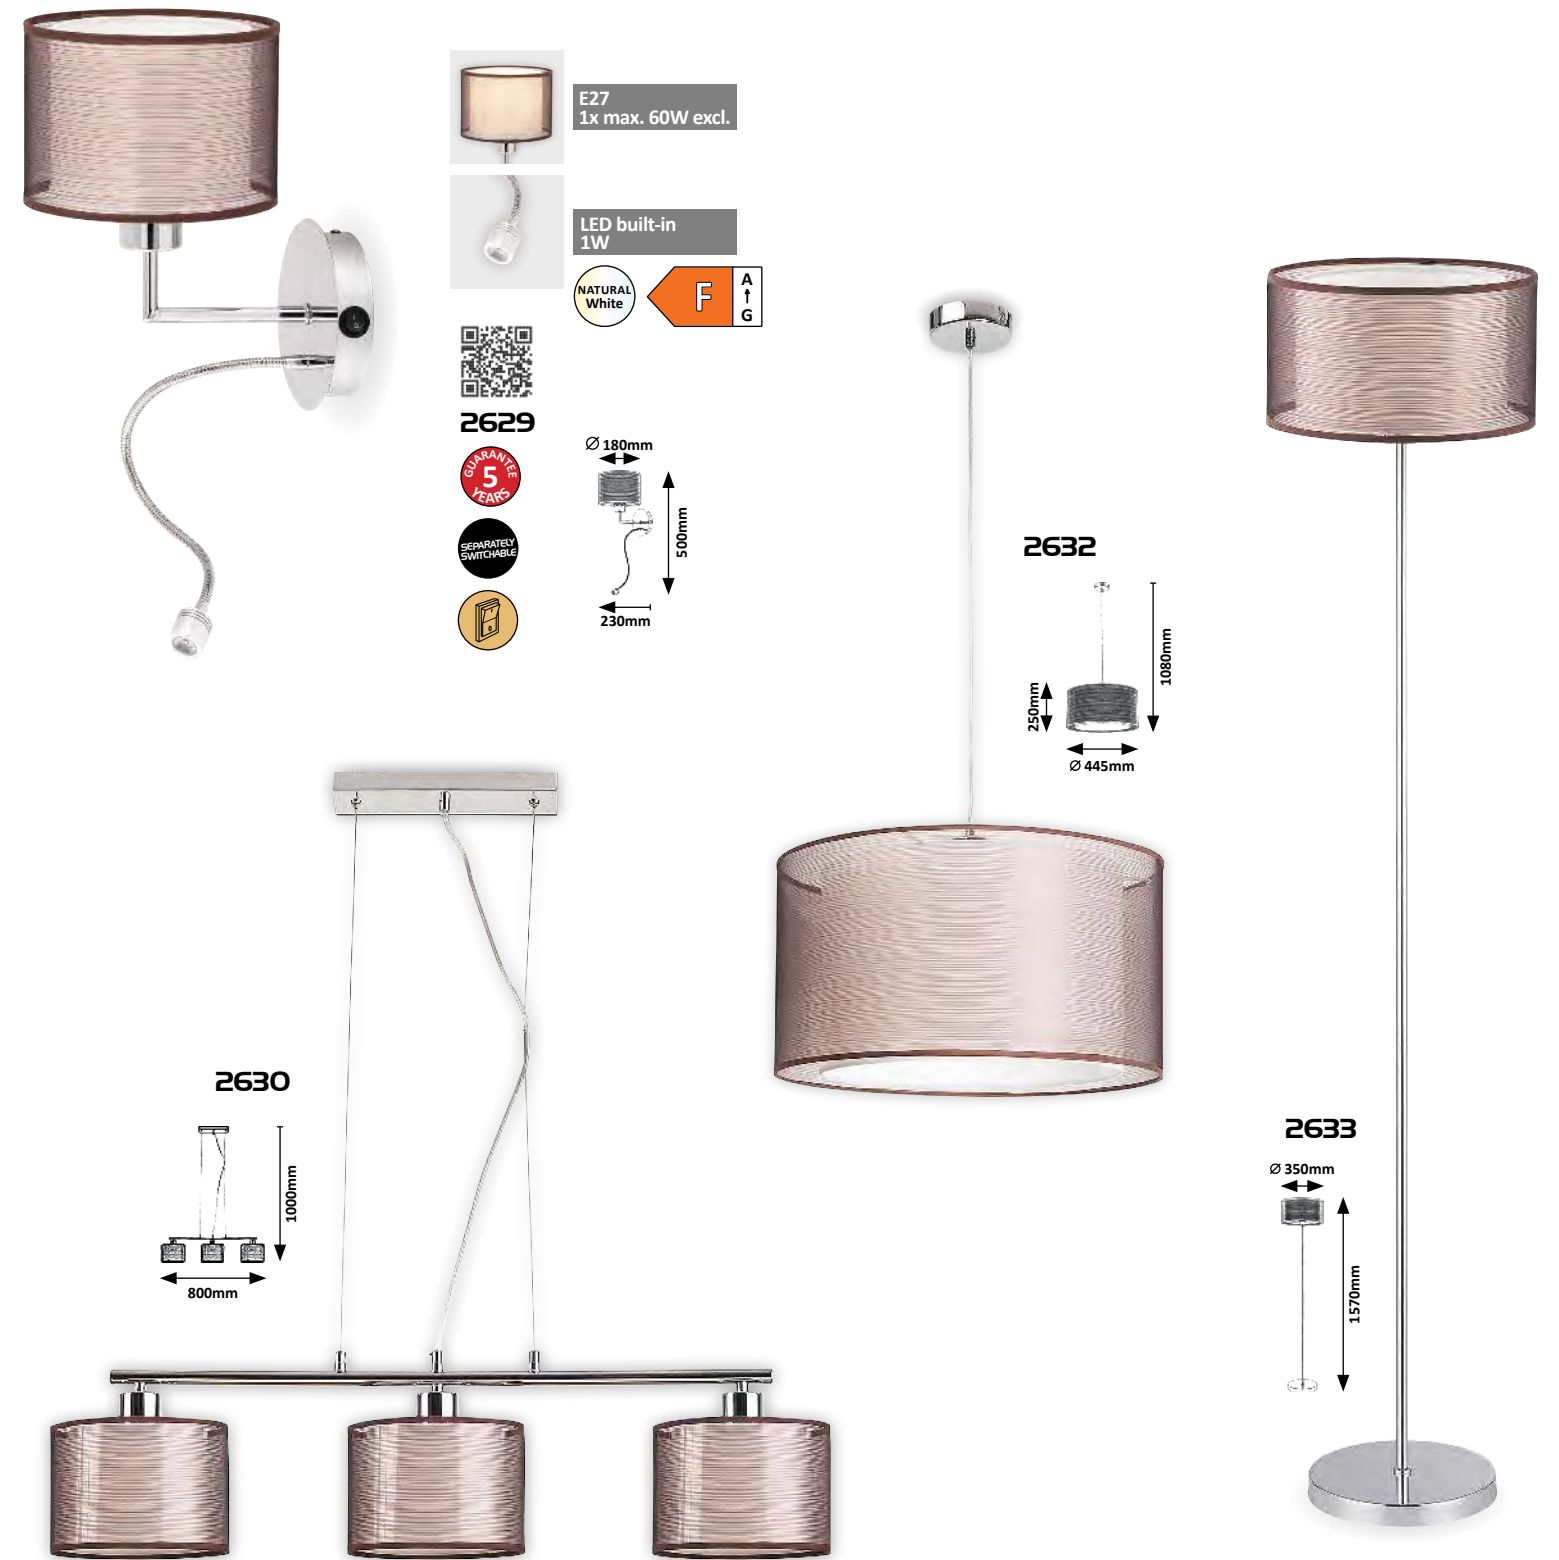

ANASTASIA

2629

E27
1x max. 60W excl.

LED built-in
1W

NATURAL White

2632

2630

2633

2215 (M) (P)

☒ E27 / 3x max. 60W
IP20 • 19418
wenge

2216 (M) (P)

☒ E27 / 3x max. 60W
IP20 • 19418
wenge

2628 (M) (T)

☒ E27 / 1x max. 60W
IP20 • 19500 (ø180mm)
chrome/white/brown

2631 (M) (T)

☒ E27 / 1x max. 60W
IP20 • 19500 (ø180mm)
chrome/white/brown

2634 (M) (T)

☒ E14 / 3x max. 25W
IP20 • 19503 (ø495mm)
chrome/white/brown

2629 (M) (T)

☒ E27 / 1x max. 60W
☑ LED / 1W (85lm, 4000K) incl.
IP20 • 19500 (ø180mm)
chrome/white/brown

2630 (M) (T)

☒ E27 / 3x max. 60W
IP20 • 19500 (ø180mm)
chrome/white/brown

2632 (M) (T)

☒ E27 / 1x max. 60W
IP20 • 19501 (ø445mm)
chrome/white/brown

2633 (M) (T)

☒ E27 / 1x max. 60W
IP20 • 19502 (ø350mm)
chrome/white/brown