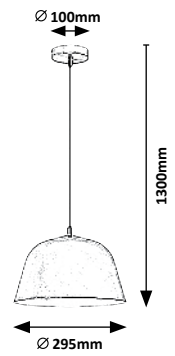

MALIA

NEW

3094

3095

3096

3094

☒ E14 / 1x max. 25W
IP20
grey/white

5 998250 330945

3095

☒ E27 / 1x max. 60W
IP20
grey/white

5 998250 330952

3096

☒ E27 / 1x max. 25W
IP20 •
grey/white

5 998250 330969