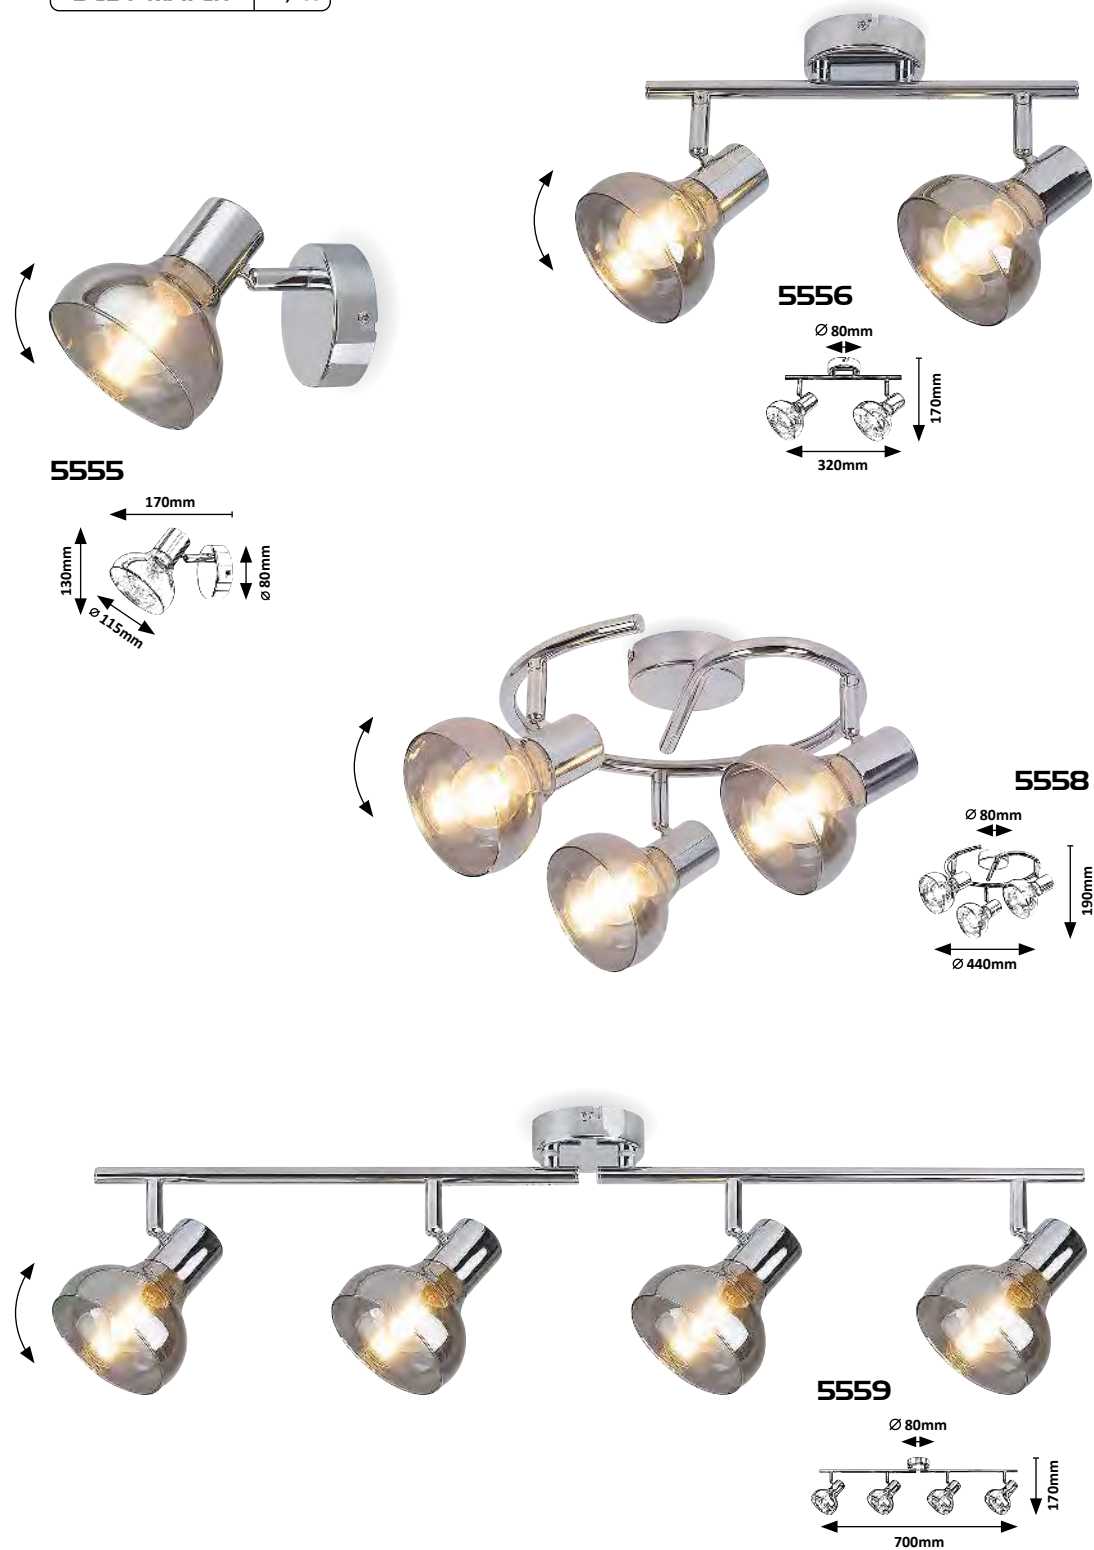

HOLLY

OTHERS / BEST MATCH 242, 258.

5555 MG

☒ E14 / 1x max. 40W
IP20 • 19270
chrome/tinted colour

5556 MG

☒ E14 / 2x max. 40W
IP20 • 19270
chrome/tinted colour

5558 MG

☒ E14 / 3x max. 40W
IP20 • 19270
chrome/tinted colour

5559 MG

☒ E14 / 4x max. 40W
IP20 • 19270
chrome/tinted colour