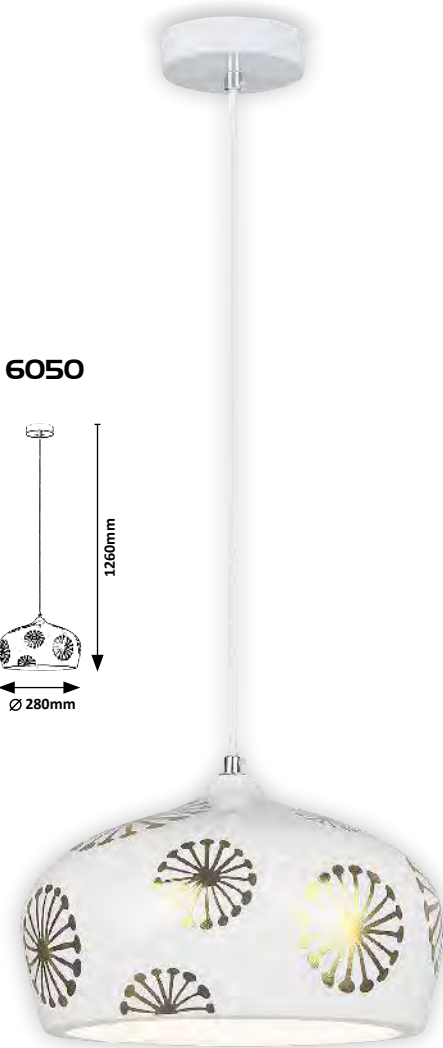

# GINGER

6029

6030

6049

6050

6029 **CT**

⊠ E27 / 1x max. 60W  
IP20 • 19768  
white/silver/grey

5 998250 360294