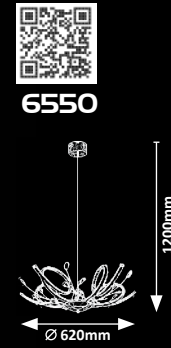

ROMILLI

6549 **M P**

LED / 30W
(2250lm, 3000K) incl.
IP20
gold

6550 **M P**

LED / 30W
(2250lm, 3000K) incl.
IP20
gold