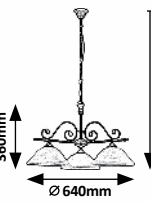

FABIOLA

7256 M G

☒ E27 / 1x max. 40W
IP20 • 19554
matte black/opal glass

5 998250 372563

7258 M G

☒ E27 / 5x max. 40W
IP20 • 19554
matte black/opal glass

5 998250 372587

7259 M G

☒ E27 / 1x max. 40W
IP20 • 19554
antique white/opal glass

5 998250 372594

7260 M G

☒ E27 / 1x max. 40W
IP20 • 19554
19554
antique white/opal glass

5 998250 372600

7261 M G

☒ E27 / 5x max. 40W
IP20 • 19554
antique white/opal glass

5 998250 372617

DOROTHEA

7773

7771 M G

☒ E14 / 1x max. 40W
IP20 • 9421
matte black/alabaster

5 998250 377711

7772 M G

☒ E14 / 1x max. 40W
IP20 • 9421
9421
matte black/alabaster

5 998250 377728

7773 M G

☒ E27 / 3x max. 60W
IP20 • 9295
matte black/alabaster

5 998250 377735

7776 M G

☒ E27 / 1x max. 60W
IP20 • 9422
matte black/alabaster

5 998250 377766

7777 M G

☒ E27 / 2x max. 60W
IP20 • 9423
matte black/alabaster

5 998250 377773