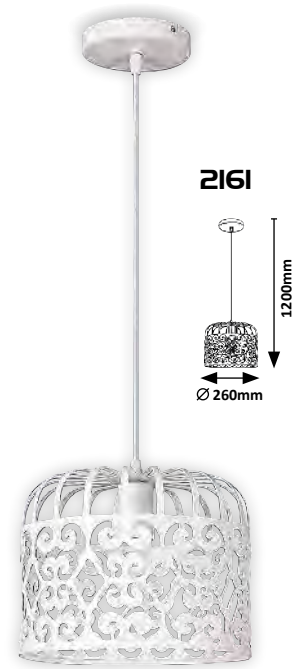

ALESSANDRA

2161