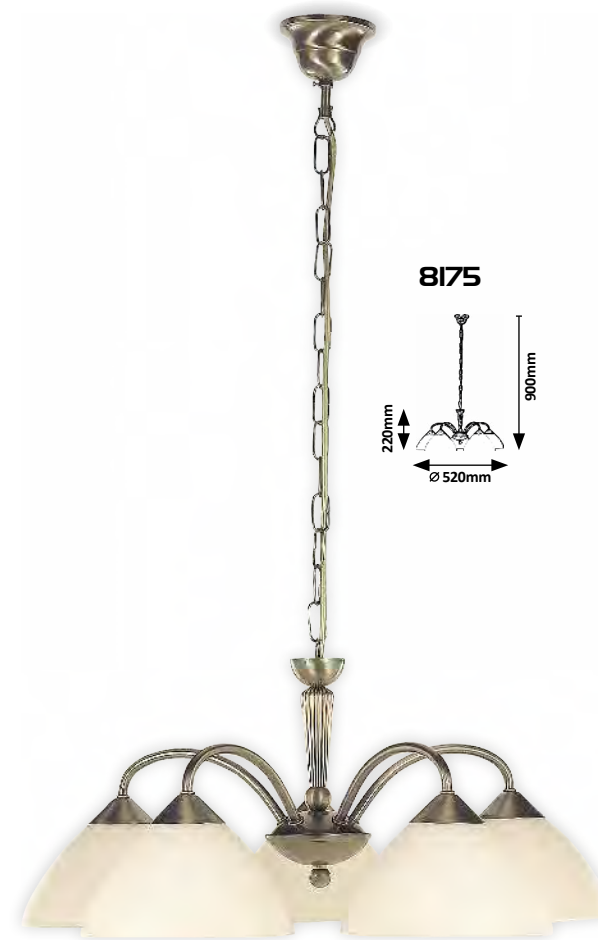

REGINA

8171 M G

☒ E14 / 1x max. 40W
IP20 • 9242
bronze/cream

5 998250 381718

8172 M G

☒ E14 / 1x max. 40W
IP20 • 9243
bronze/cream

5 998250 381725

8173 M G

☒ E14 / 3x max. 40W
IP20 • 9242
bronze/cream

5 998250 381732

8176 M G

☒ E27 / 1x max. 60W
IP20 • 9244
bronze/cream

5 998250 381763

8177 M G

☒ E27 / 2x max. 60W
IP20 • 9243
bronze/cream

5 998250 381770

8175 M G

☒ E14 / 5x max. 40W
IP20 • 9242
bronze/cream

5 998250 381756

8178 M G

☒ E27 / 1x max. 60W
IP20 • 9244
bronze/cream

5 998250 381787