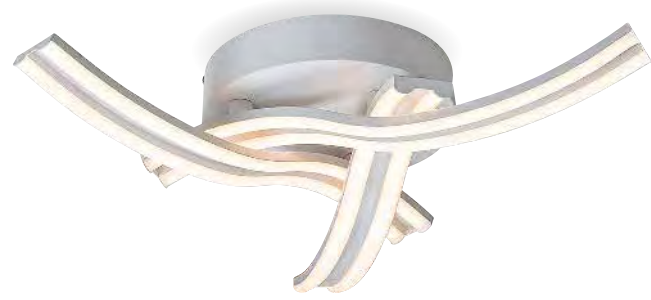

TULIO

5889

Ø 550mm

5890

Ø 550mm

5891

Ø 550mm

1500mm

5889 (M P)

LED / 40W
(2400lm, 3000K) incl.
IP20
white

5 998250 358895

5890 (M P)

LED / 60W
(4000lm, 3000K) incl.
IP20
white

5 998250 358901

5891 (M P)

LED / 60W
(3600lm, 3000K) incl.
IP20
white

5 998250 358918