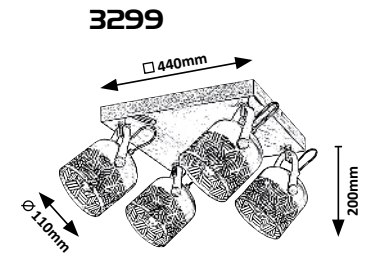

ROTEM

WOOD TEXTILE CABLE DESIGNED BY **rabalux** **NEW**

3298 MW
☒ E14 / 1x max. 40W
IP20 •
walnut/matte black

3299 MW
☒ E14 / 4x max. 40W
IP20
walnut/matte black

3300 MW
☒ E14 / 4x max. 40W
IP20
walnut/matte black