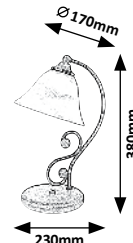

FABIOLA

7256 M G

☒ E27 / 1x max. 40W
IP20 • 19554
matte black/opal glass

5 998250 372563

7258 M G

☒ E27 / 5x max. 40W
IP20 • 19554
matte black/opal glass

5 998250 372587

7259 M G

☒ E27 / 1x max. 40W
IP20 • 19554
antique white/opal glass

5 998250 372594

7260 M G

☒ E27 / 1x max. 40W
IP20 • 19554
19554
antique white/opal glass

5 998250 372600

7261 M G

☒ E27 / 5x max. 40W
IP20 • 19554
antique white/opal glass

5 998250 372617

DOROTHEA

7772

7771 M G

☒ E14 / 1x max. 40W
IP20 • 9421
matte black/alabaster

5 998250 377711

7772 M G

☒ E14 / 1x max. 40W
IP20 • 9421
9421
matte black/alabaster

5 998250 377728

7773 M G

☒ E27 / 3x max. 60W
IP20 • 9295
matte black/alabaster

5 998250 377735

7776 M G

☒ E27 / 1x max. 60W
IP20 • 9422
matte black/alabaster

5 998250 377766

7777 M G

☒ E27 / 2x max. 60W
IP20 • 9423
matte black/alabaster

5 998250 377773