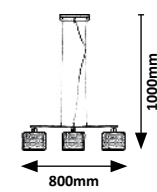

BERBERA

ANASTASIA

ANASTASIA

2629

E27
1x max. 60W excl.

LED built-in
1W

NATURAL White

2632

2630

2633

2215 (M) (P)

☒ E27 / 3x max. 60W
IP20 • 19418
wenge

2216 (M) (P)

☒ E27 / 3x max. 60W
IP20 • 19418
wenge

2628 (M) (T)

☒ E27 / 1x max. 60W
IP20 • 19500 (ø180mm)
chrome/white/brown

2631 (M) (T)

☒ E27 / 1x max. 60W
IP20 • 19500 (ø180mm)
chrome/white/brown

2634 (M) (T)

☒ E14 / 3x max. 25W
IP20 • 19503 (ø495mm)
chrome/white/brown

2629 (M) (T)

☒ E27 / 1x max. 60W
☑ LED / 1W (85lm, 4000K) incl.
IP20 • 19500 (ø180mm)
chrome/white/brown

2630 (M) (T)

☒ E27 / 3x max. 60W
IP20 • 19500 (ø180mm)
chrome/white/brown

2632 (M) (T)

☒ E27 / 1x max. 60W
IP20 • 19501 (ø445mm)
chrome/white/brown

2633 (M) (T)

☒ E27 / 1x max. 60W
IP20 • 19502 (ø350mm)
chrome/white/brown