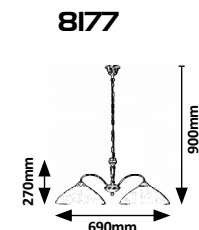

REGINA

8171 M G

☒ E14 / 1x max. 40W
IP20 • 9242
bronze/cream

5 998250 381718

8172 M G

☒ E14 / 1x max. 40W
IP20 • 9243
bronze/cream

5 998250 381725

8173 M G

☒ E14 / 3x max. 40W
IP20 • 9242
bronze/cream

5 998250 381732

8176 M G

☒ E27 / 1x max. 60W
IP20 • 9244
bronze/cream

5 998250 381763

8177 M G

☒ E27 / 2x max. 60W
IP20 • 9243
bronze/cream

5 998250 381770

8175 M G

☒ E14 / 5x max. 40W
IP20 • 9242
bronze/cream

5 998250 381756

8178 M G

☒ E27 / 1x max. 60W
IP20 • 9244
bronze/cream

5 998250 381787