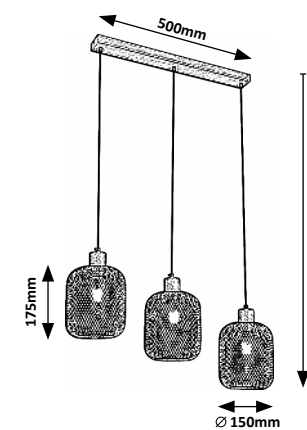

GRENDEL

NEW

3127 **M**

☒ E14 / 1x max. 40W
IP20 • beech/matte black

5 998250 331270

3128 **M**

☒ E14 / 2x max. 40W
IP20 beech/matte black

5 998250 331287

3129 **M**

☒ E14 / 3x max. 40W
IP20 beech/matte black

5 998250 331294

3130 **M**

☒ E14 / 4x max. 40W
IP20 beech/matte black

5 998250 331300

GRENDEL

TEXTILE CABLE NEW

3131

3132

3131 **M**

☒ E27 / 1x max. 60W
IP20 beech/matte black

5 998250 331317

3132 **M**

☒ E27 / 3x max. 60W
IP20 beech/matte black

5 998250 331324