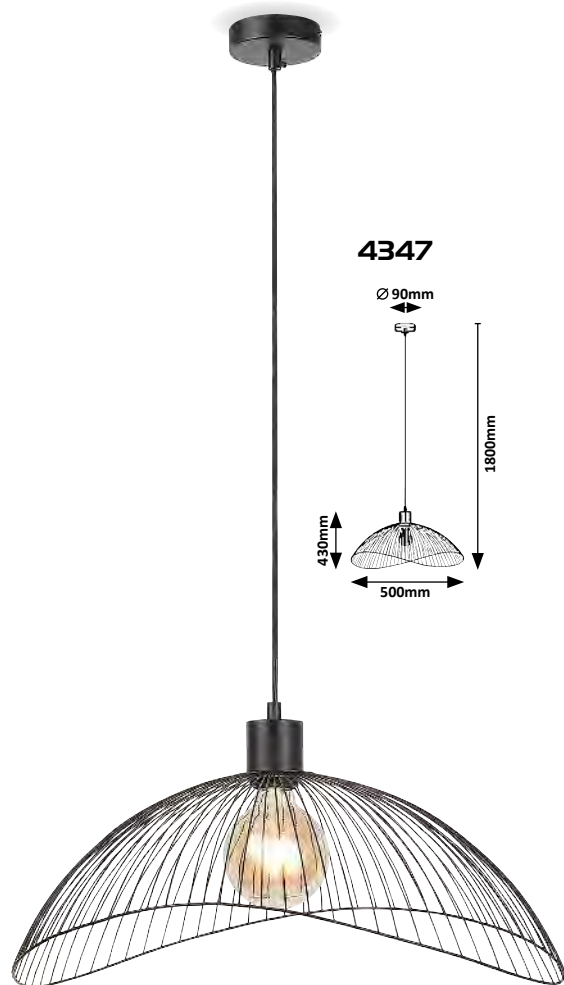

— XENIA —

NEW

— PAROV —

— ROWENA —

4347

Ø 90mm

1800mm

430mm