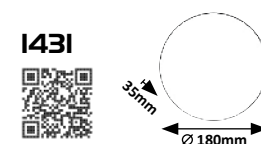

MARLON

1431 (M W)

LED / 8W
(640lm, 3000K) incl.
IP20
white

5 998250 314310

1433 (M W)

LED / 8W
(640lm, 3000K) incl.
IP20
black

5 998250 314334

1435 (M W)

LED / 8W
(640lm, 3000K) incl.
IP20
oak

5 998250 314358