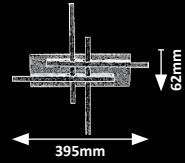

MEREDITH

2478

2479

2481

2478 (M) (P)

LED / 20W
(1440lm, 4000K) incl.
IP20
chrome/white

5 998250 324784

2479 (M) (P)

LED / 18W
(1440lm, 4000K) incl.
IP20
chrome/white

5 998250 324791

2481 (M) (P)

LED / 19,2W
(1550lm, 4000K) incl.
IP20
chrome/white

5 998250 324814

MEREDITH

2480

ULLA

2220

2480 (M) (P)

LED / 18W
(1500lm, 4000K) incl.
IP20
chrome/white

5 998250 324807

2220 (M) (P)

LED / 19,2W
(1550lm, 3000K) incl.
IP20
chrome/white

5 998250 322209