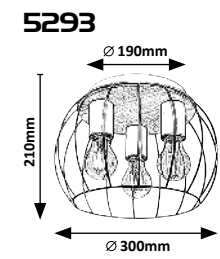

KAMALA

WOOD **NEW**