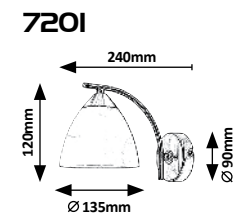

TRISTAN

FRANCESCA

OTHERS / BEST MATCH 227.

☒ E14 / 1x max. 40W
IP20 • 9198
satin chrome/alabaster

5 998250 372013

7202 M G

☒ E14 / 1x max. 40W
IP20 • 9198
9698
satin chrome/alabaster

5 998250 372020

7203 M G

☒ E14 / 3x max. 40W
IP20 • 9198
satin chrome/alabaster

5 998250 372037

7205 M G

☒ E14 / 5x max. 40W
IP20 • 9198
satin chrome/alabaster

5 998250 372051

7361 M G

☒ E14 / 1x max. 40W
IP20 • 9442
satin chrome/alabaster

5 998250 373614

7363 M G

☒ E14 / 3x max. 40W
IP20 • 9442
satin chrome/alabaster

5 998250 373638

☒ E14 / 5x max. 40W
IP20 • 9442
satin chrome/alabaster

5 998250 373652