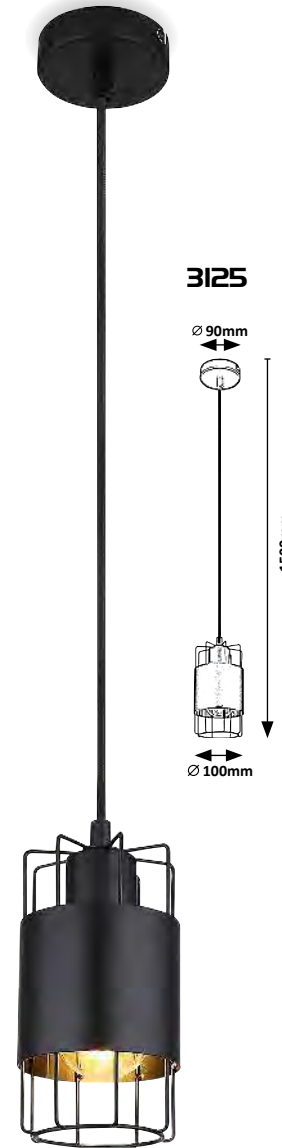

DIMITRI

TEXTILE CABLE **NEW**

3125