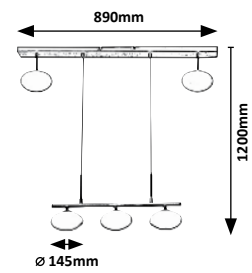

DESIGNED BY
rabalux

3060