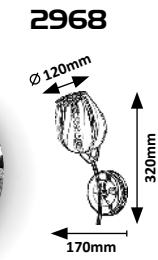

MELISSA

2621 **M G**
E14 / 3x max. 60W
IP20 • 19372
chrome/white/crystal

2622 **M G**
E14 / 5x max. 60W
IP20 • 19372
chrome/white/crystal

DANILO

2968 **M G**
E27 / 1x max. 60W
IP20 • 19251
chrome/white

2969 **M G**
E27 / 3x max. 60W
IP20 • 19251
chrome/white

2970 **M G**
E27 / 5x max. 60W
IP20 • 19251
chrome/white