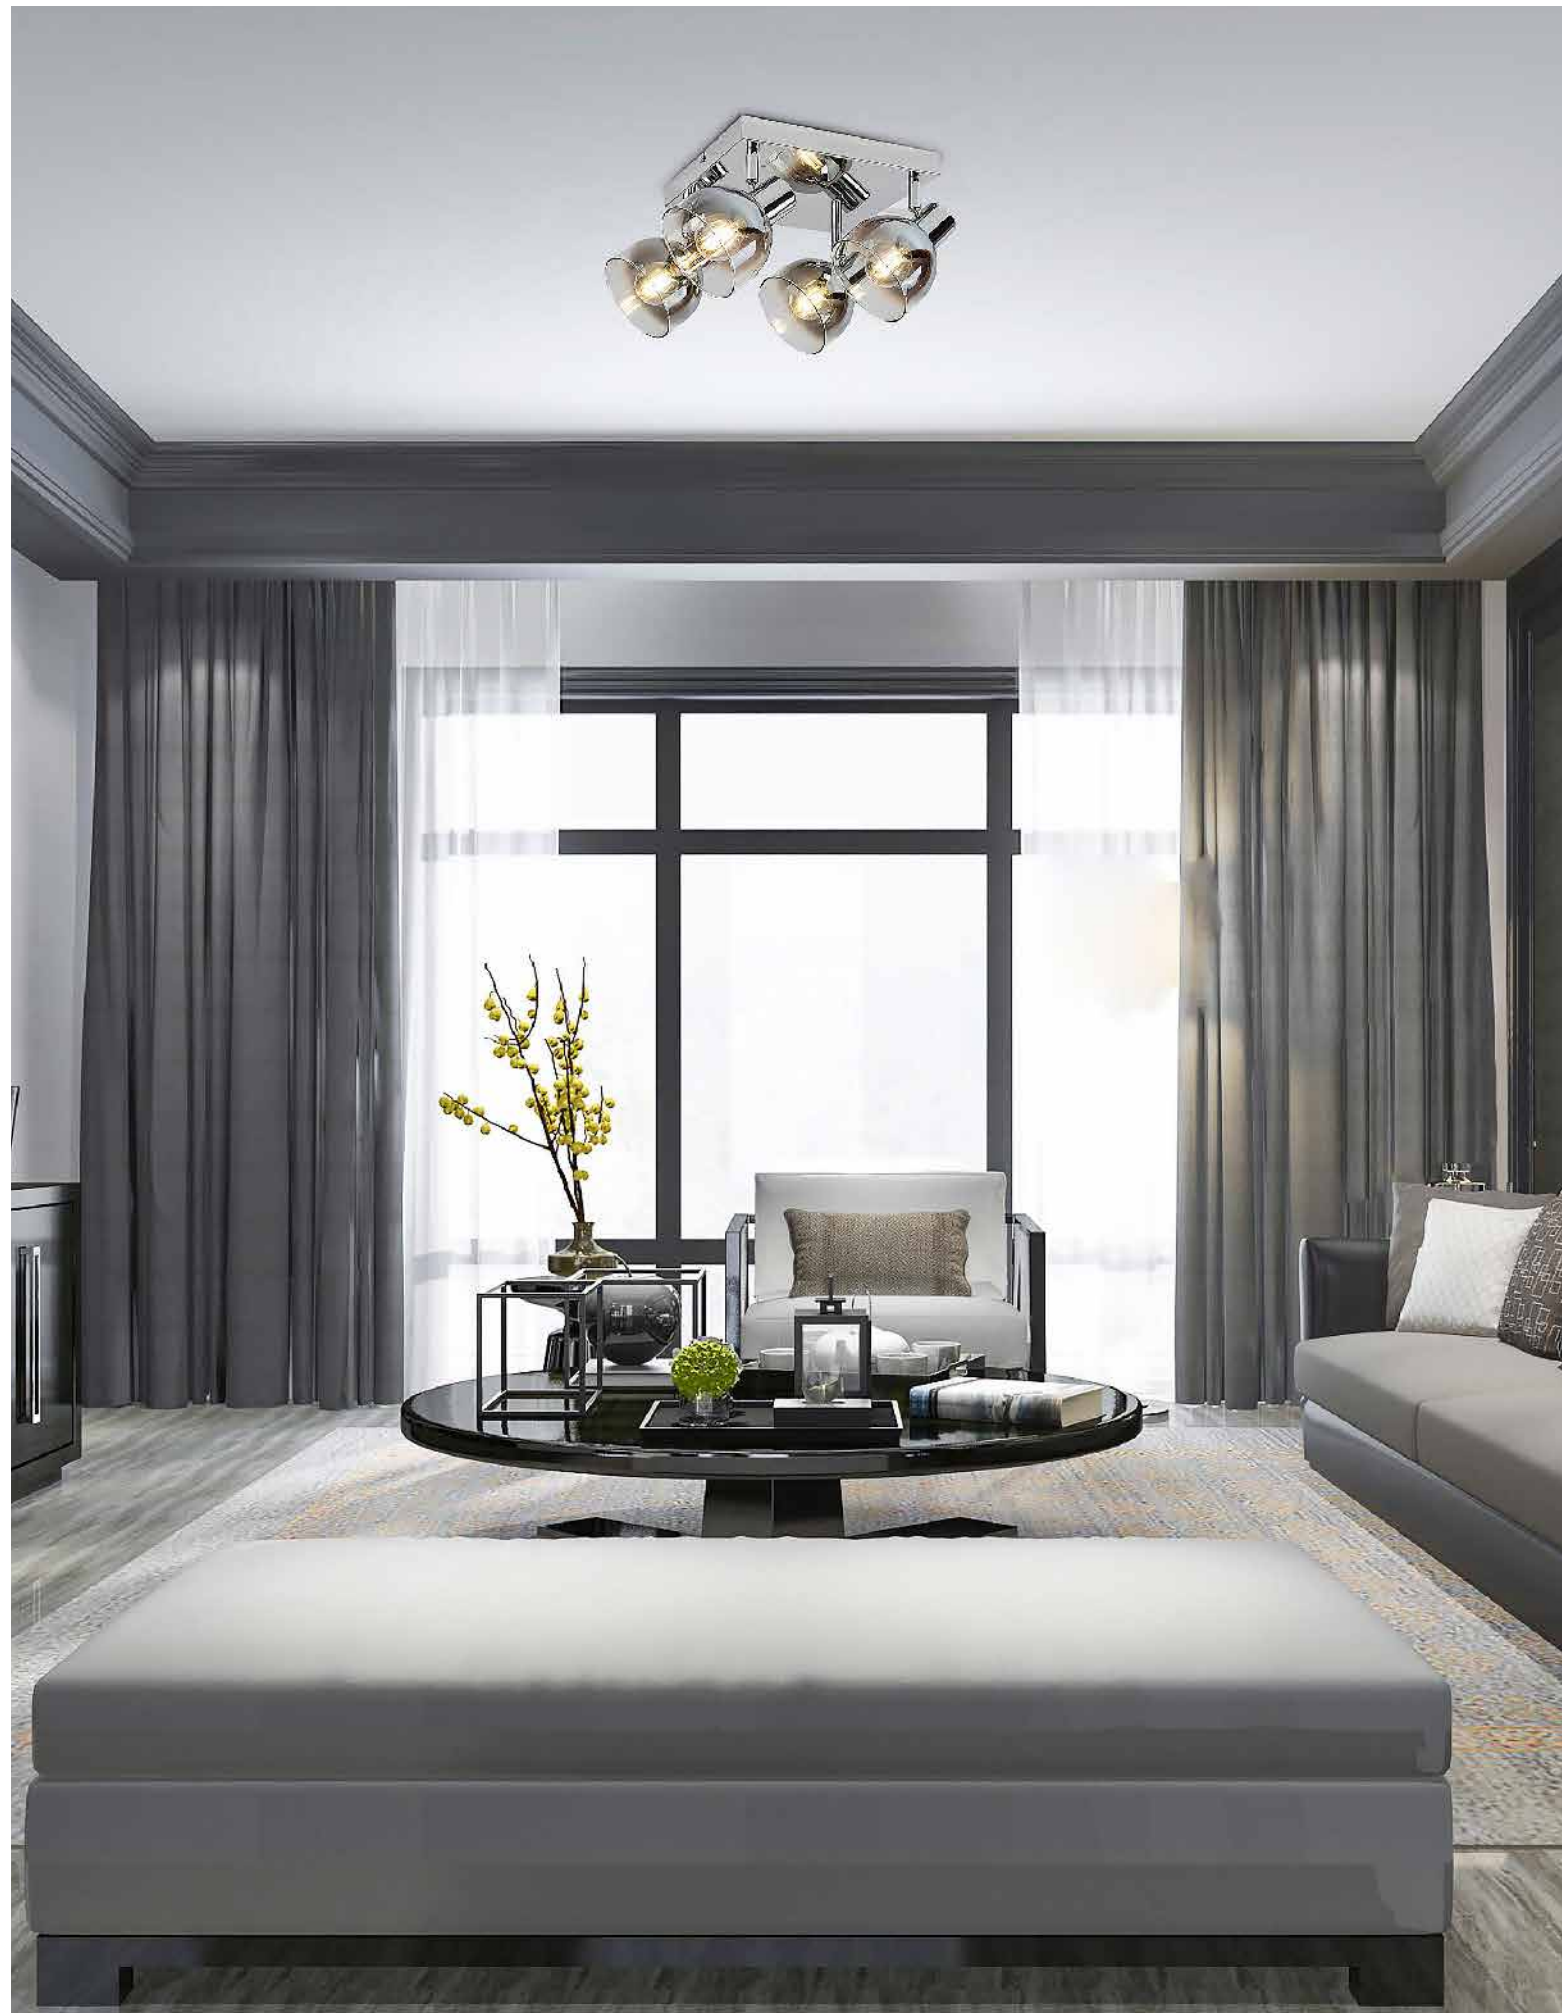

8091 M G

☒ E27 / 2x max. 60W  
IP20 • 1218  
bronze/multicolour

**04**

**SPOTS**

**SPOTOK**

**SPOTS**