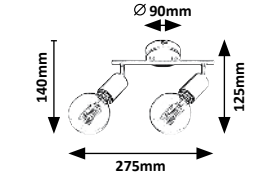

CASPAR

2224

2224 (P)
☒ E27 / 10x max. 60W
IP20
matte black

OTHERS / BEST MATCH 125, 475. **NEW**

LAMAR

3986

3988

3989

3987

3990

3986 (M)
☒ E27 / 1x max. 40W
IP20
matte black

3987 (M)
☒ E27 / 2x max. 40W
IP20
matte black

3988 (M)
☒ E27 / 3x max. 40W
IP20
matte black

3989 (M)
☒ E27 / 4x max. 40W
IP20
matte black

3990 (M)
☒ E27 / 6x max. 40W
IP20
matte black