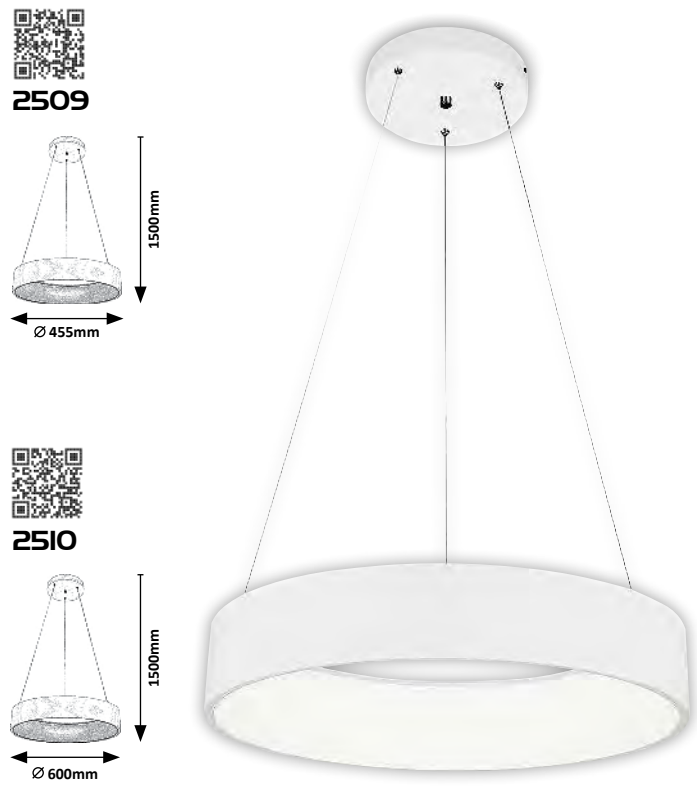

ADELINE

2507 (M P)

LED / 26W
(1500lm, 4000K) incl.
IP20
matte white

5 998250 325071

2508 (M P)

LED / 36W
(2100lm, 4000K) incl.
IP20
matte white

5 998250 325088

2509 (M P)

LED / 26W
(1500lm, 4000K) incl.
IP20
matte white

5 998250 325095

2510 (M P)

LED / 36W
(2100lm, 4000K) incl.
IP20
matte white

5 998250 325101