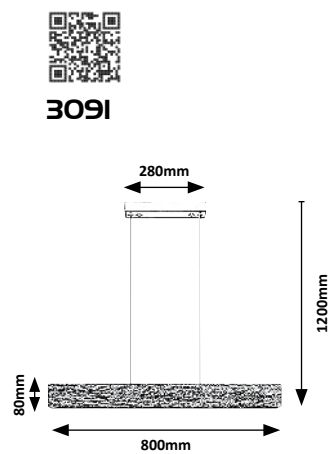

CINNAMON

NEW

3090 (M P)

LED / 76
(340lm, 3000K) incl.
IP20
oak/white

5 998250 330907

3091 (M P)

LED / 34W
(1170lm, 3000K) incl.
IP20
oak/white

5 998250 330914