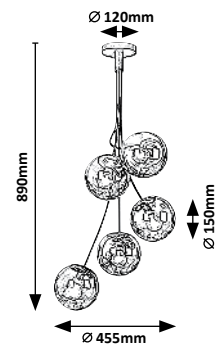

GLORY

NEW

3508

3508 **MG**
☒ E14 / 5x max. 40W
IP20 • 19603
matte black/tinted colour

PETUNIA

NEW

5252

5253

5252 **MG**
☒ E27 / 1x max. 60W
IP20 • 19944
chrome/tinted glass

5253 **MG**
☒ E27 / 3x max. 60W
IP20 • 19944
chrome/tinted glass

MONET

TEXTILE CABLE NEW

3177

3177 **MG**
☒ E27 / 1x max. 40W
IP20 • 19976
chrome/tinted colour

3178

3178 **MG**
☒ E27 / 3x max. 40W
IP20 • 19976
chrome/tinted colour