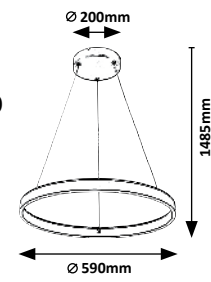

3082, 3083

BACKLIGHT effect

CEILO

3082

3083

3082 (M P)

LED / 38W
(3200lm, 3000K-6500K) incl.
IP20 • 502
black/white

5 998250 330822

3083 (M P)

LED / 38W
(3200lm, 3000K-6500K) incl.
IP20 • 502
white

5 998250 330839

ATHOS

6679

6679

6679 (M P)

LED / 84W
(4854lm, 4000K) incl.
IP20
grey/white

5 998250 366791

OTHELLO

6299

6299 (M SI)

LED / 36W
(1800lm, 3000K-6000K) incl.
IP20 • 525
grey/white

5 998250 362991