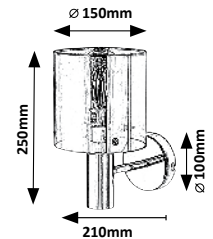

DONATI

OTHERS / BEST MATCH 22.

NEW

5248

DONATI

OTHERS / BEST MATCH 22.

NEW

5248 **MG**

☒ E27 / 1x max. 60W
IP20
▲ 19943
chrome/tinted colour

5 998250 352480

5249 **MG**

☒ E27 / 1x max. 60W
IP20
▲ 19943
chrome/tinted colour

5 998250 352497

5250 **MG**

☒ E27 / 3x max. 60W
IP20
▲ 19943
chrome/tinted colour

5 998250 352503

5251 **MG**

☒ E27 / 5x max. 60W
IP20
▲ 19943
chrome/tinted colour

5 998250 352510