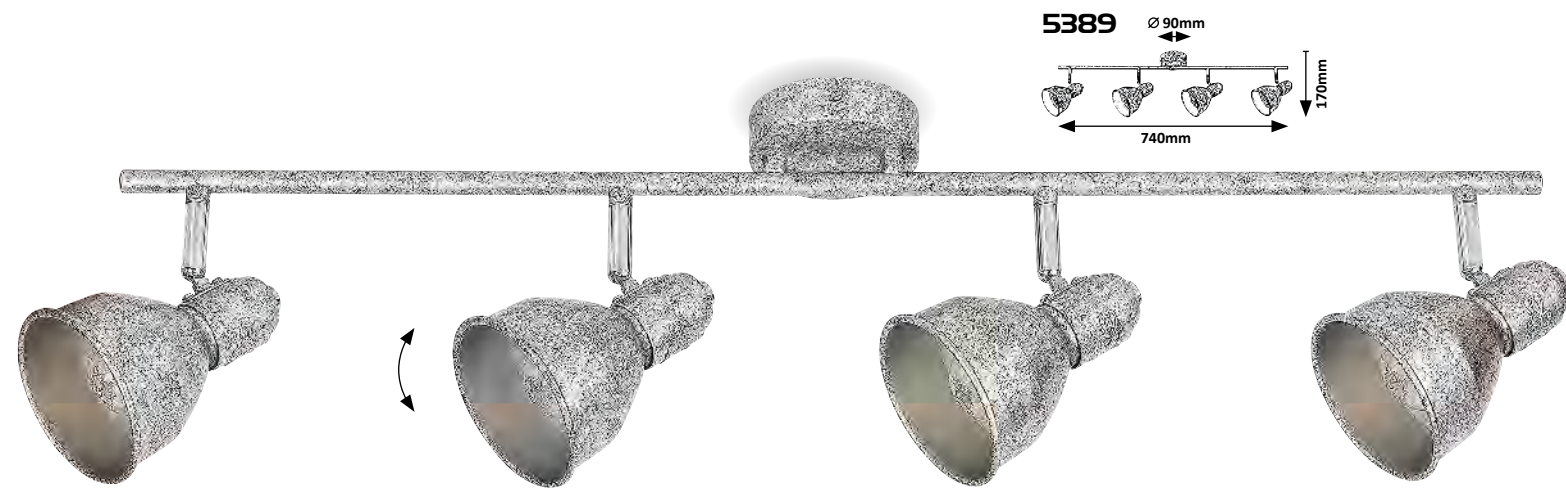

# THELMA

5386

5387

5388

5389

5386 (M)

⊠ E14 / 1x max. 40W  
IP20  
antique silver

5 998250 353869