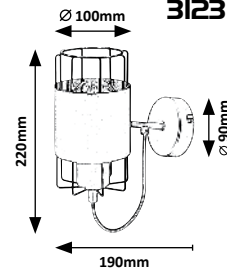

DIMITRI

TEXTILE CABLE **NEW**

3123

3124

3123 **M**
☒ E27 / 1x max. 40W
IP20
black

3124 **M**
☒ E27 / 1x max. 40W
IP20 •
black

DIMITRI

TEXTILE CABLE **NEW**

3125

3126

OFF

ON

3125 **M**
☒ E27 / 1x max. 40W
IP20
black

3126 **M**
☒ E27 / 3x max. 40W
IP20
black