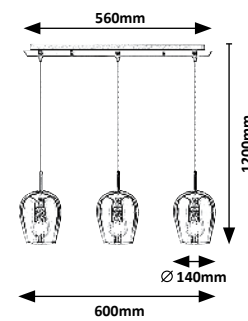

GLORY

NEW

3508

3508 **MG**
☒ E14 / 5x max. 40W
IP20 • 19603
matte black/tinted colour

PETUNIA

NEW

5252

5253

5252 **MG**
☒ E27 / 1x max. 60W
IP20 • 19944
chrome/tinted glass

5253 **MG**
☒ E27 / 3x max. 60W
IP20 • 19944
chrome/tinted glass

MONET

TEXTILE CABLE NEW

3177

3177 **MG**
☒ E27 / 1x max. 40W
IP20 • 19976
chrome/tinted colour

3178

3178 **MG**
☒ E27 / 3x max. 40W
IP20 • 19976
chrome/tinted colour