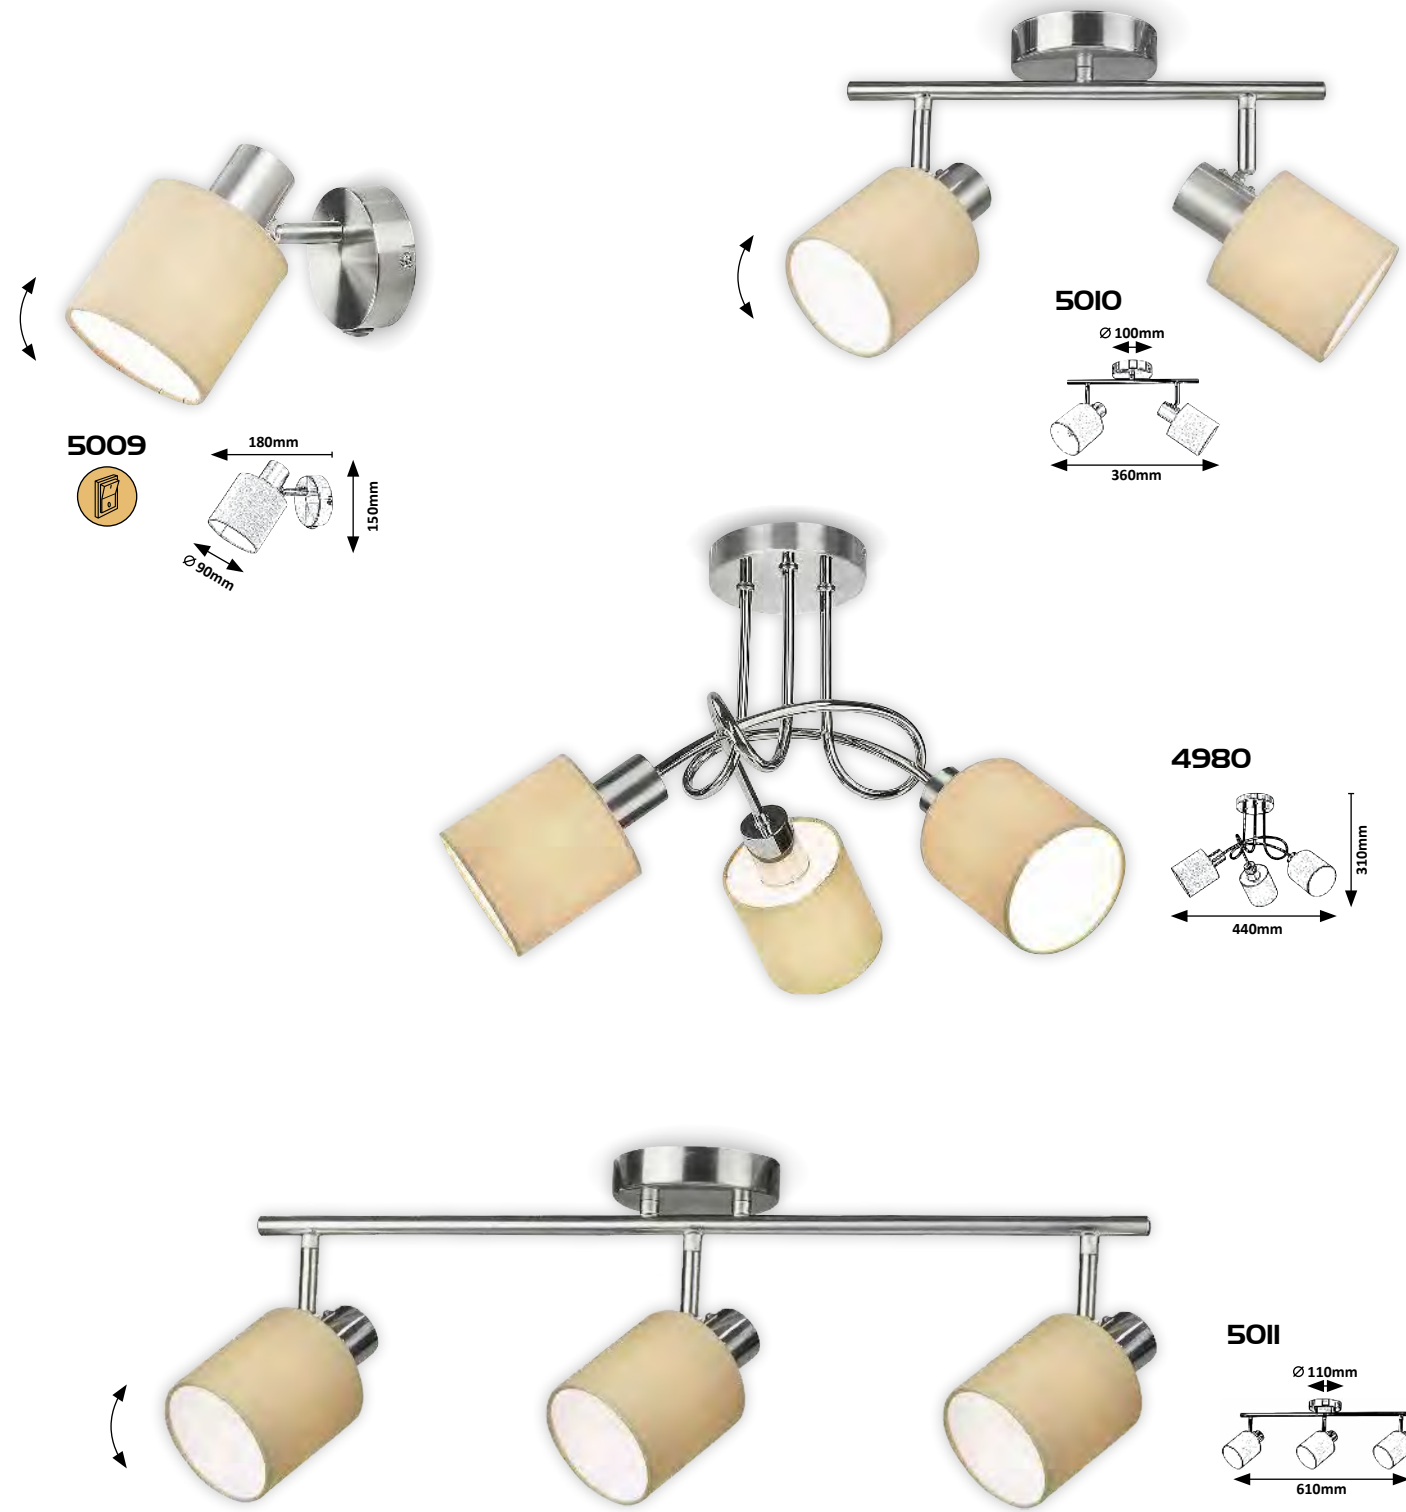

NATINA

4980 (M) (T)

☒ E14 / 3x max. 25W
IP20 • 19886
beige/satin chrome

5 998250 349800

5009 (M) (T)

☒ E14 / 1x max. 25W
IP20 • 19774
beige/satin chrome

5 998250 350097

5010 (M) (T)

☒ E14 / 2x max. 25W
IP20 • 19774
beige/satin chrome

5 998250 350103

5011 (M) (T)

☒ E14 / 3x max. 25W
IP20 • 19774
beige/satin chrome

5 998250 350110

NATINA

5012

☒ E14 / 3x max. 25W
IP20 • 19775
beige/satin chrome

5 998250 350127

5013

☒ E14 / 1x max. 25W
IP20 • 19776
beige/satin chrome

5 998250 350134