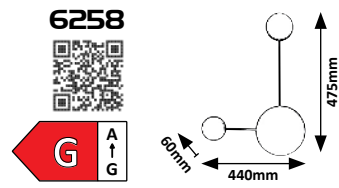

AMADEO

SOLOMON

6258 (M) (P)
LED / 7W
(500lm, 4000K) incl.
IP20
black

6259 (M) (P)
LED / 10,5W
(750lm, 4000K) incl.
IP20
black

6260 (M) (P)
LED / 21W
(1500lm, 4000K) incl.
IP20
black

6355 (M) (A)
LED / 30W
(2400lm, 4000K) incl.
IP20
matte black