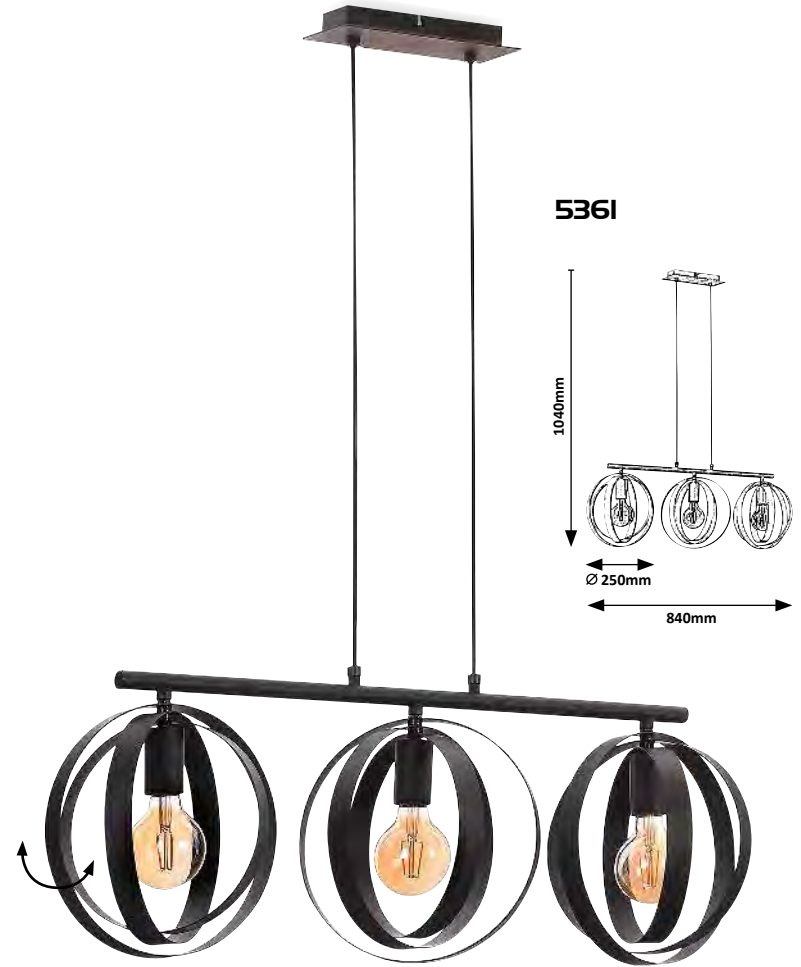

CORTADO

NEW