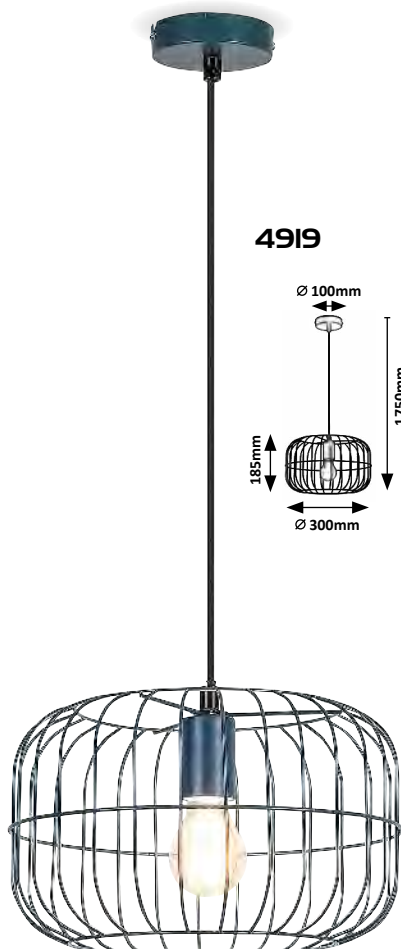

4919

Ø 100mm

1750mm

185mm

Ø 300mm