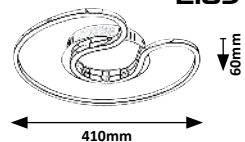

MELORA

2189

2190

2189 (M)

LED / 30W
(2400lm, 4000K) incl.
IP20
chrome

5 998250 321899

2190 (M)

LED / 30W
(2400lm, 4000K) incl.
IP20
chrome

5 998250 321905

ANIELA

2187

2188

2187 (M)

LED / 20W
(1600lm, 4000K) incl.
IP20
chrome

5 998250 321875

2188 (M)

LED / 20W
(1600lm, 4000K) incl.
IP20
chrome

5 998250 321882