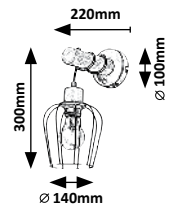

FABIAN

WOOD **NEW**

5244

5245

5246

FABIAN

WOOD **NEW**

5247

5244 **M W**

☒ E27 / 1x max. 40W
IP20 • •
matte black/beech

5245 **M W**

☒ E27 / 1x max. 40W
IP20 • •
matte black/beech

5246 **M W**

☒ E27 / 2x max. 40W
IP20 • •
matte black/beech

5247 **M W**

☒ E27 / 4x max. 40W
IP20 • •
matte black/beech