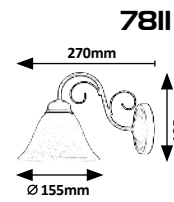

ATHEN

7811 M G

☒ E14 / 1x max. 40W
IP20 • 9290
matte black/alabaster

5 998250 378114

7812 M G

☒ E14 / 1x max. 40W
IP20 • 9290
matte black/alabaster

5 998250 378121

7813 M G

☒ E14 / 3x max. 40W
IP20 • 9290
matte black/alabaster

5 998250 378138

7816 M G

☒ E27 / 1x max. 60W
IP20 • 9571
matte black/alabaster

5 998250 378169

ATHEN

3722

3723

3721 M G

☒ E14 / 1x max. 60W
IP20 • 9572
black/alabaster

5 998250 337210

3722 M G

☒ E27 / 2x max. 60W
IP20 • 9573
black/alabaster

5 998250 337227

3723 M G

☒ E27 / 3x max. 60W
IP20 • 9574
black/alabaster

5 998250 337234

7815 M G

☒ E14 / 5x max. 40W
IP20 • 9290
matte black/alabaster

5 998250 378152