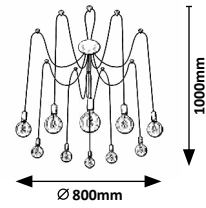

## CASPAR

2224

**2224** (P)  
 ☒ E27 / 10x max. 60W  
 IP20  
 matte black

OTHERS / BEST MATCH 125, 475. **NEW**