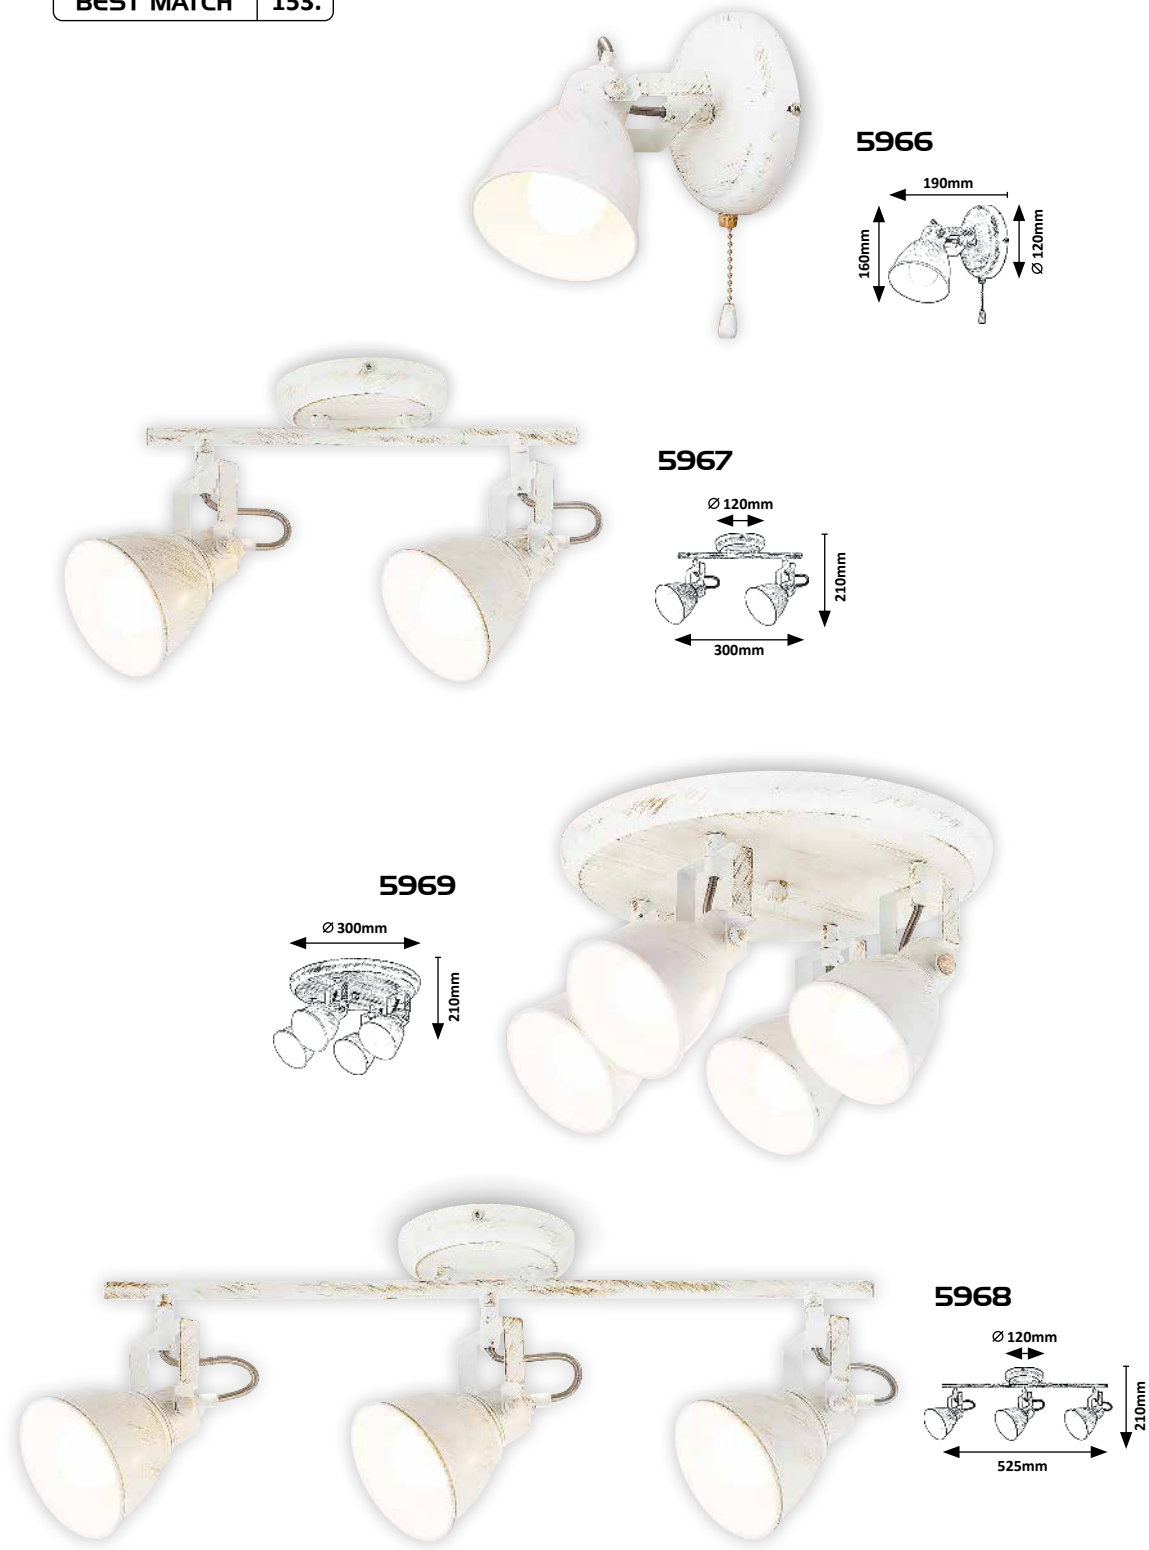

## VIVIENNE

**5966** **M**  
 ☒ E14 / 1x max. 15W  
 IP20 • antique white

5 998250 359663

**5967** **M**  
 ☒ E14 / 2x max. 40W  
 IP20 antique white

5 998250 359670

**5968** **M**  
 ☒ E14 / 3x max. 40W  
 IP20 antique white