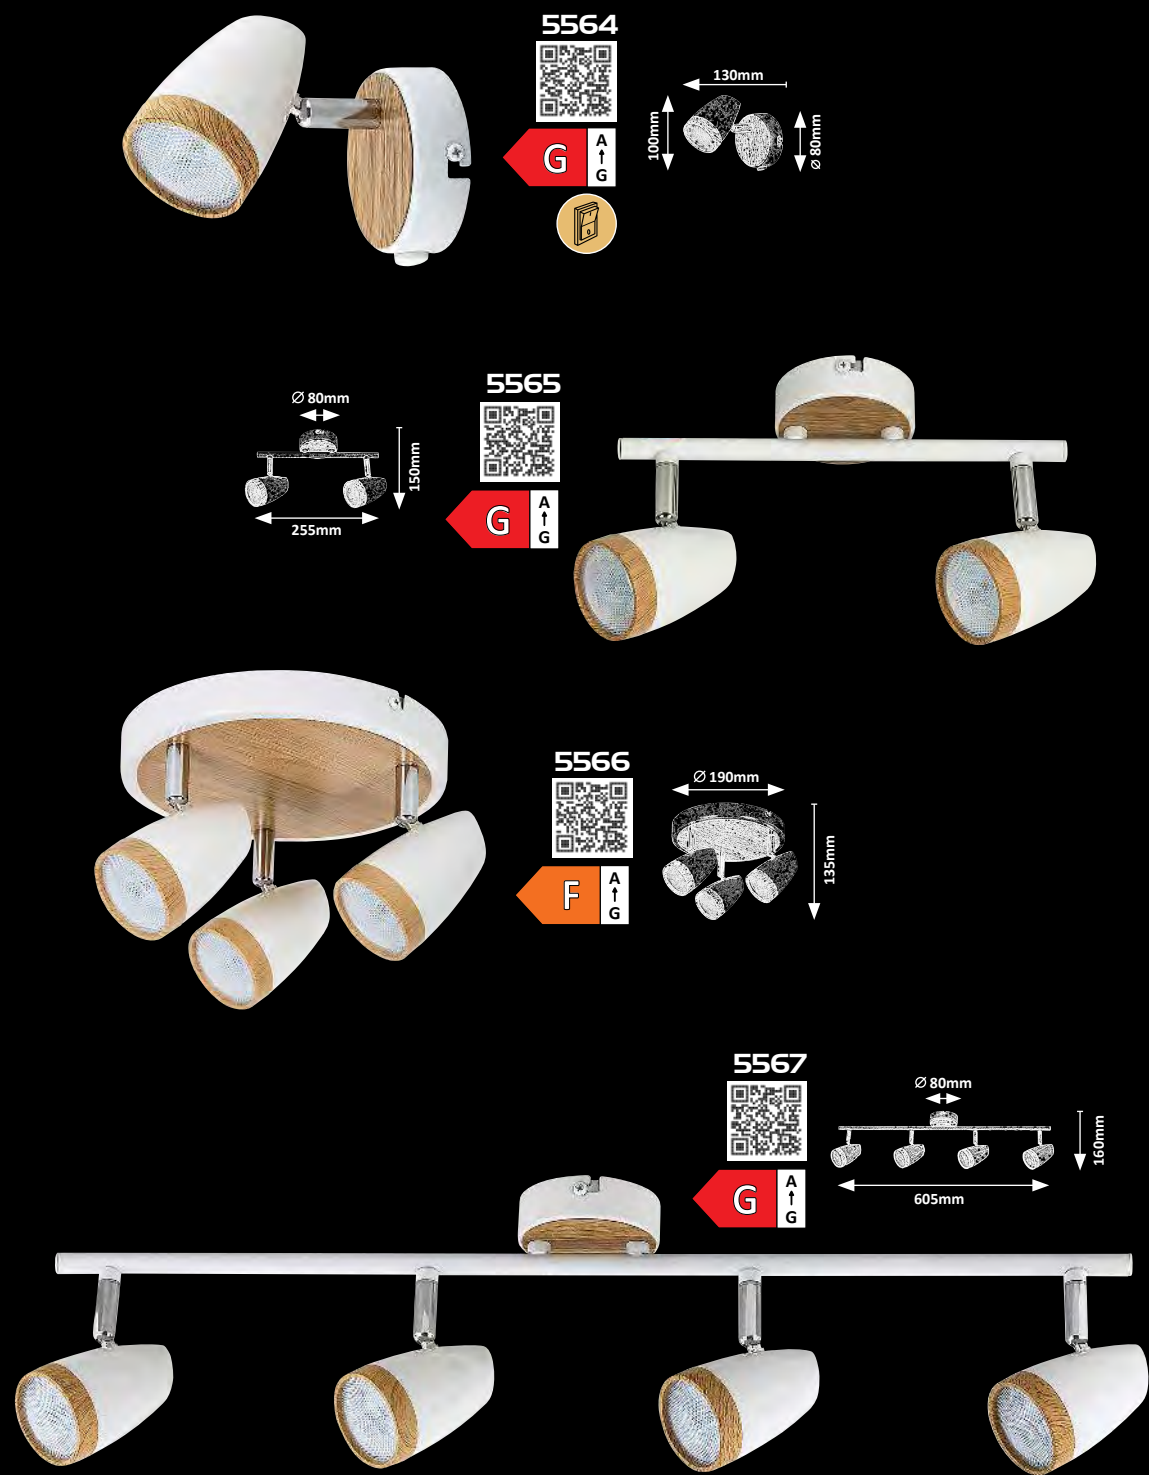

KAREN

5564 MP

LED / 4W
(280lm, 3000K) incl.
IP20 • white/beech/chrome

5 998250 355641

5565 MP

LED / 8W
(560lm, 3000K) incl.
IP20 • white/beech/chrome

5 998250 355658

5566 MP

LED / 12W
(840lm, 3000K) incl.
IP20 • white/beech/chrome

5 998250 355665

5567 MP

LED / 16W
(1120lm, 3000K) incl.
IP20 • white/beech/chrome

5 998250 355672