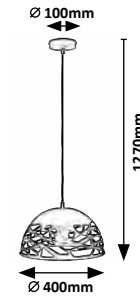

KAIA

2278

2279

2278 (M)
☒ E27 / 1x max. 40W
IP20
black/gold

2279 (M)
☒ E27 / 1x max. 40W
IP20
white

NORENA

5085

5086

5085 (M)
☒ E27 / 1x max. 60W
IP20
matte white

5086 (M)
☒ E27 / 1x max. 60W
IP20
matte black