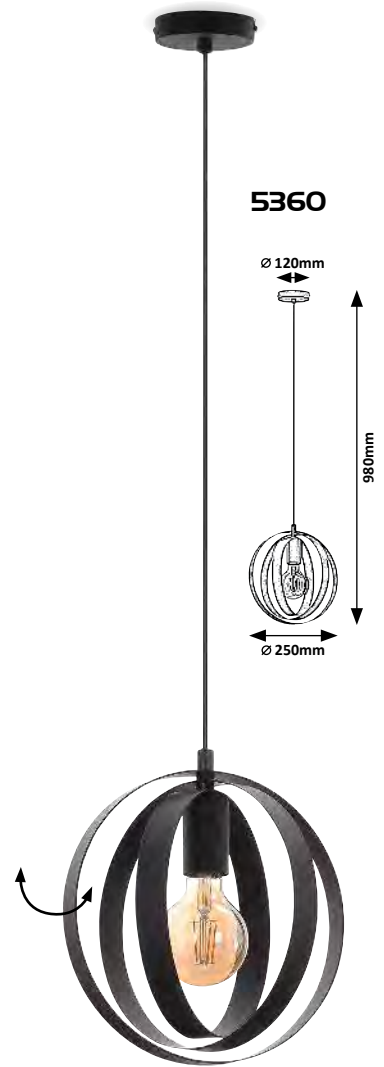

CORTADO

NEW

**5359** (M)  
 E27 / 1x max. 40W  
 IP20  
 black

5 998250 353593

**5361** (M)  
 E27 / 3x max. 40W  
 IP20  
 black

5 998250 353616

CORTADO

NEW