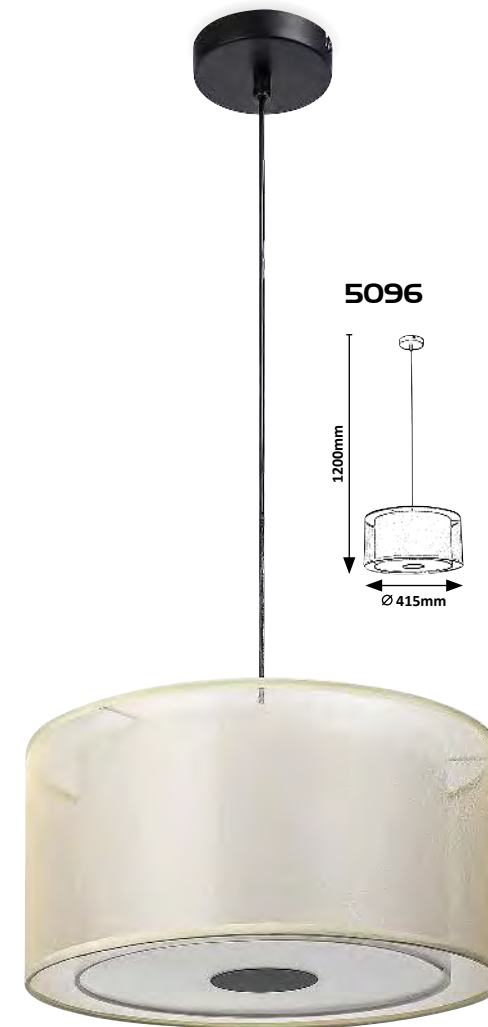

ANETA

5093 (M) (T)
☒ E27 / G45 / 1x max. 40W
IP20 • 19856
black/beige

5094 (M) (T)
☒ E27 / 1x max. 40W
IP20 • 19857
black/beige

5095 (M) (T)
☒ E27 / 1x max. 40W
IP20 • 19858
black/beige

5096 (M) (T)
☒ E27 / G45 / 3x max. 40W
IP20 • 19859
black/beige

5097 (M) (T)
☒ E27 / G45 / 3x max. 40W
IP20 • 19859
black/beige