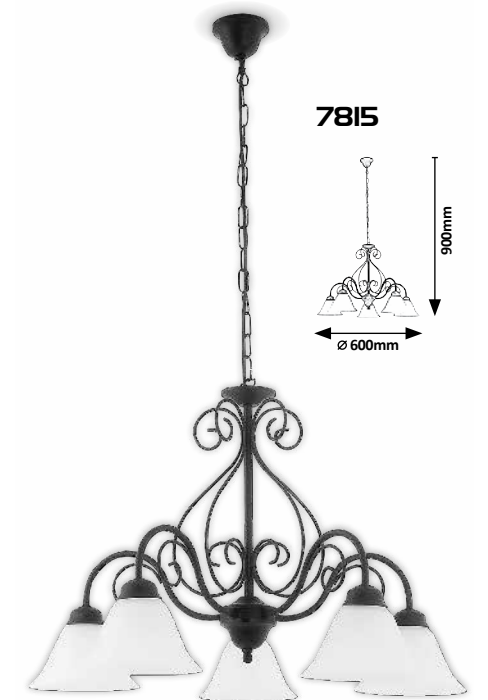

ATHEN

3722

3723

3721 M G

☒ E14 / 1x max. 60W
IP20 • 9572
black/alabaster

5 998250 337210

3722 M G

☒ E27 / 2x max. 60W
IP20 • 9573
black/alabaster

5 998250 337227

3723 M G

☒ E27 / 3x max. 60W
IP20 • 9574
black/alabaster

5 998250 337234

7815 M G

☒ E14 / 5x max. 40W
IP20 • 9290
matte black/alabaster

5 998250 378152