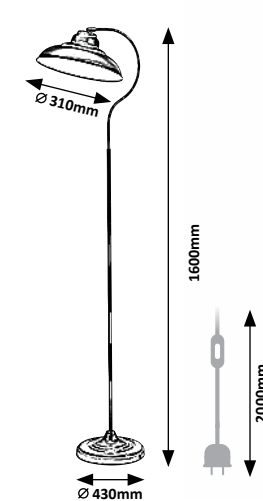

DRAGAN

NEW

5307

5308

5307 (M)

☒ E27 / 1x max. 60W
IP20
matte black/white

5 998250 353074

5308 (M)

☒ E27 / 1x max. 60W
IP20
matte black/white

5 998250 353081

DRAGAN

NEW

5309

5310

5309 (M)

☒ E27 / 3x max. 60W
IP20
matte black/white

5 998250 353098

5310 (M)

☒ E27 / 1x max. 60W
IP20 • ☒
matte black/white

5 998250 353104