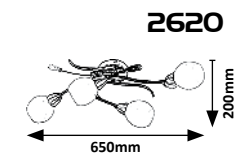

SORINA

EVANGELINE

EMILY

3916 **MG**
☒ E14 / 1x max. 40W
IP20 • 19864
antique bronze/white

5 998250 339160

3917 **MG**
☒ E14 / 4x max. 40W
IP20 • 19864
antique bronze/white

5 998250 339177

3918 **MG**
☒ E14 / 6x max. 40W
IP20 • 19864
antique bronze/white

5 998250 339184

7118 **MG**
☒ E14 / 1x max. 40W
IP20 • 19480
antique bronze/white

5 998250 371184

7119 **MG**
☒ E14 / 3x max. 40W
IP20 • 19480
antique bronze/white

5 998250 371191

7120 **MG**
☒ E14 / 5x max. 40W
IP20 • 19480
antique bronze/white

5 998250 371207

2619 **MG**
☒ E14 / 4x max. 40W
IP20 • 19376
bronze/white

5 998250 326191

2620 **MG**
☒ E14 / 4x max. 40W
IP20 • 19376
satin chrome/white

5 998250 326207