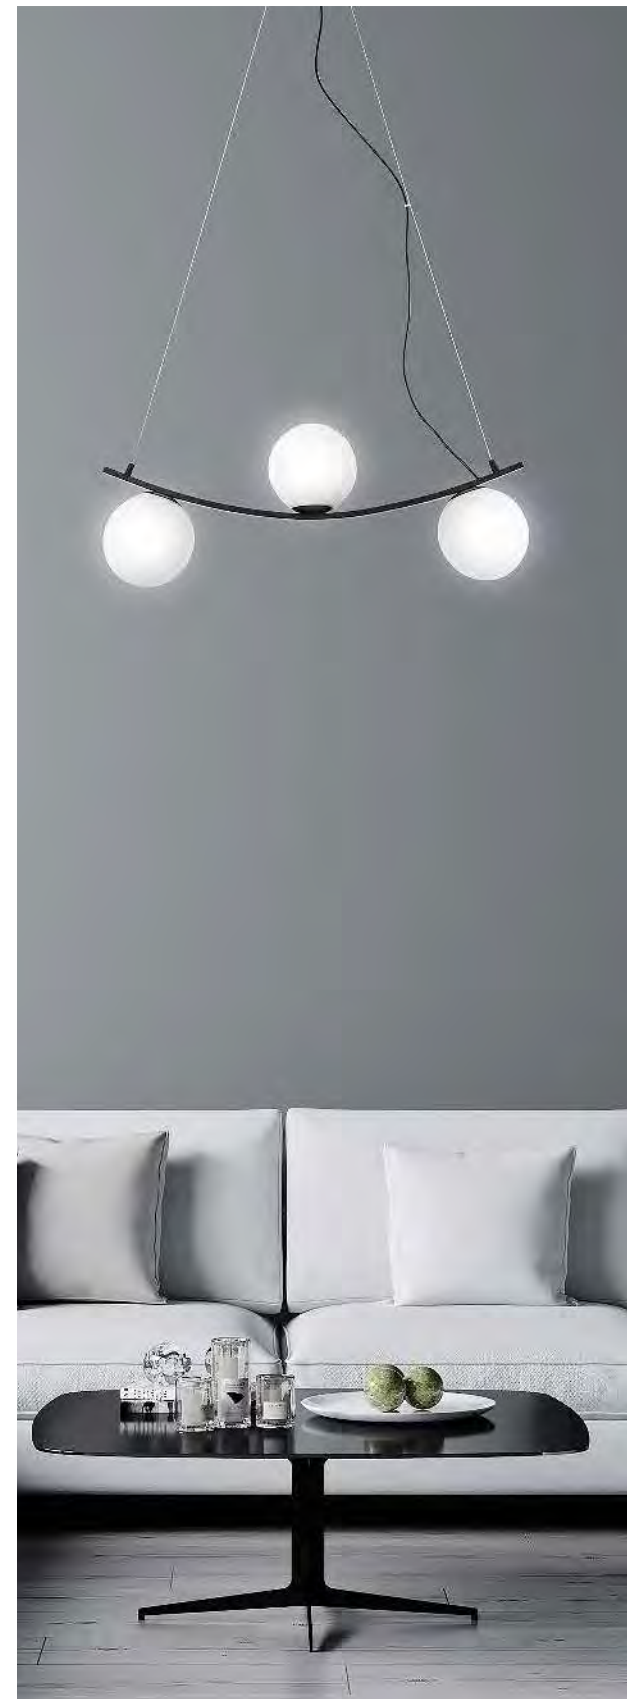

# ALBERTA

**5089** 

**5090** 

**5091** 

**5092** 

**5089**    
 ☒ E27 / 1x max. 9W  
 IP20 •   
 gold/white

5 998250 350899

**5090**    
 ☒ E27 / 1x max. 9W  
 IP20 •   
 gold/white