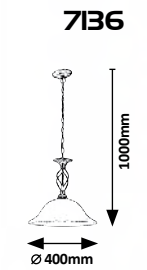

ORCHIDEA

8558

JOEL

2269

2271

2270

8558 M G

☒ E27 / 2x max. 60W
IP20 • 9528
bronze/alabaster

5 998250 385587

2269 M G

☒ E27 / 1x max. 60W
IP20 • 19259
bronze/white

5 998250 322698

2270 M G

☒ E27 / 3x max. 60W
IP20 • 19259
bronze/white

5 998250 322704

2271 M G

☒ E27 / 5x max. 60W
IP20 • 19259
bronze/white

5 998250 322711

BECKWORTH

7131

7133

7136

7135

7131 M G

☒ E14 / 1x max. 40W
IP20 • 9493
bronze/alabaster

5 998250 371313

7133 M G

☒ E14 / 3x max. 40W
IP20 • 9493
bronze/alabaster

5 998250 371337

7135 M G

☒ E14 / 5x max. 40W
IP20 • 9493
bronze/alabaster

5 998250 371351

7136 M G

☒ E27 / 1x max. 60W
IP20 • 9515
bronze/alabaster

5 998250 371366