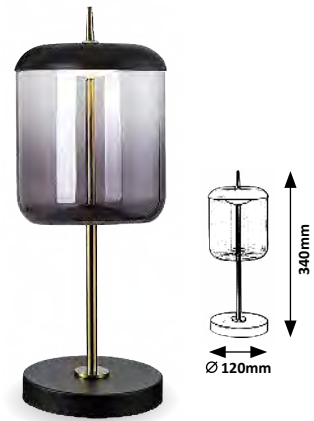

DELICE

5025 M G
LED / 6W
(480lm, 4000K) incl.
IP20 • 19782
black/bronze/tinted colour
5 998250 350257

5026 M G
LED / 6W
(480lm, 4000K) incl.
IP20 • 19782
black/bronze/tinted colour
5 998250 350264

5027 M G
LED / 18W
(1440lm, 4000K) incl.
IP20 • 19782
black/bronze/tinted colour
5 998250 350271

5028 M G
LED / 24W
(1920lm, 4000K) incl.
IP20 • 19783
black/bronze/tinted colour
5 998250 350288