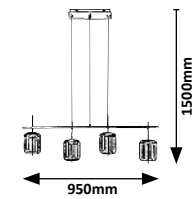

DELICE

5025 M G
LED / 6W
(480lm, 4000K) incl.
IP20 • 19782
black/bronze/tinted colour
5 998250 350257

5026 M G
LED / 6W
(480lm, 4000K) incl.
IP20 • 19782
black/bronze/tinted colour
5 998250 350264

5027 M G
LED / 18W
(1440lm, 4000K) incl.
IP20 • 19782
black/bronze/tinted colour
5 998250 350271

5028 M G
LED / 24W
(1920lm, 4000K) incl.
IP20 • 19783
black/bronze/tinted colour
5 998250 350288