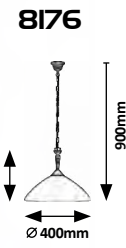

REGINA

8171 M G

☒ E14 / 1x max. 40W
IP20 • 9242
bronze/cream

5 998250 381718

8172 M G

☒ E14 / 1x max. 40W
IP20 • 9243
bronze/cream

5 998250 381725

8173 M G

☒ E14 / 3x max. 40W
IP20 • 9242
bronze/cream

5 998250 381732

8176 M G

☒ E27 / 1x max. 60W
IP20 • 9244
bronze/cream

5 998250 381763

8177 M G

☒ E27 / 2x max. 60W
IP20 • 9243
bronze/cream

5 998250 381770

8175 M G

☒ E14 / 5x max. 40W
IP20 • 9242
bronze/cream

5 998250 381756

8178 M G

☒ E27 / 1x max. 60W
IP20 • 9244
bronze/cream

5 998250 381787