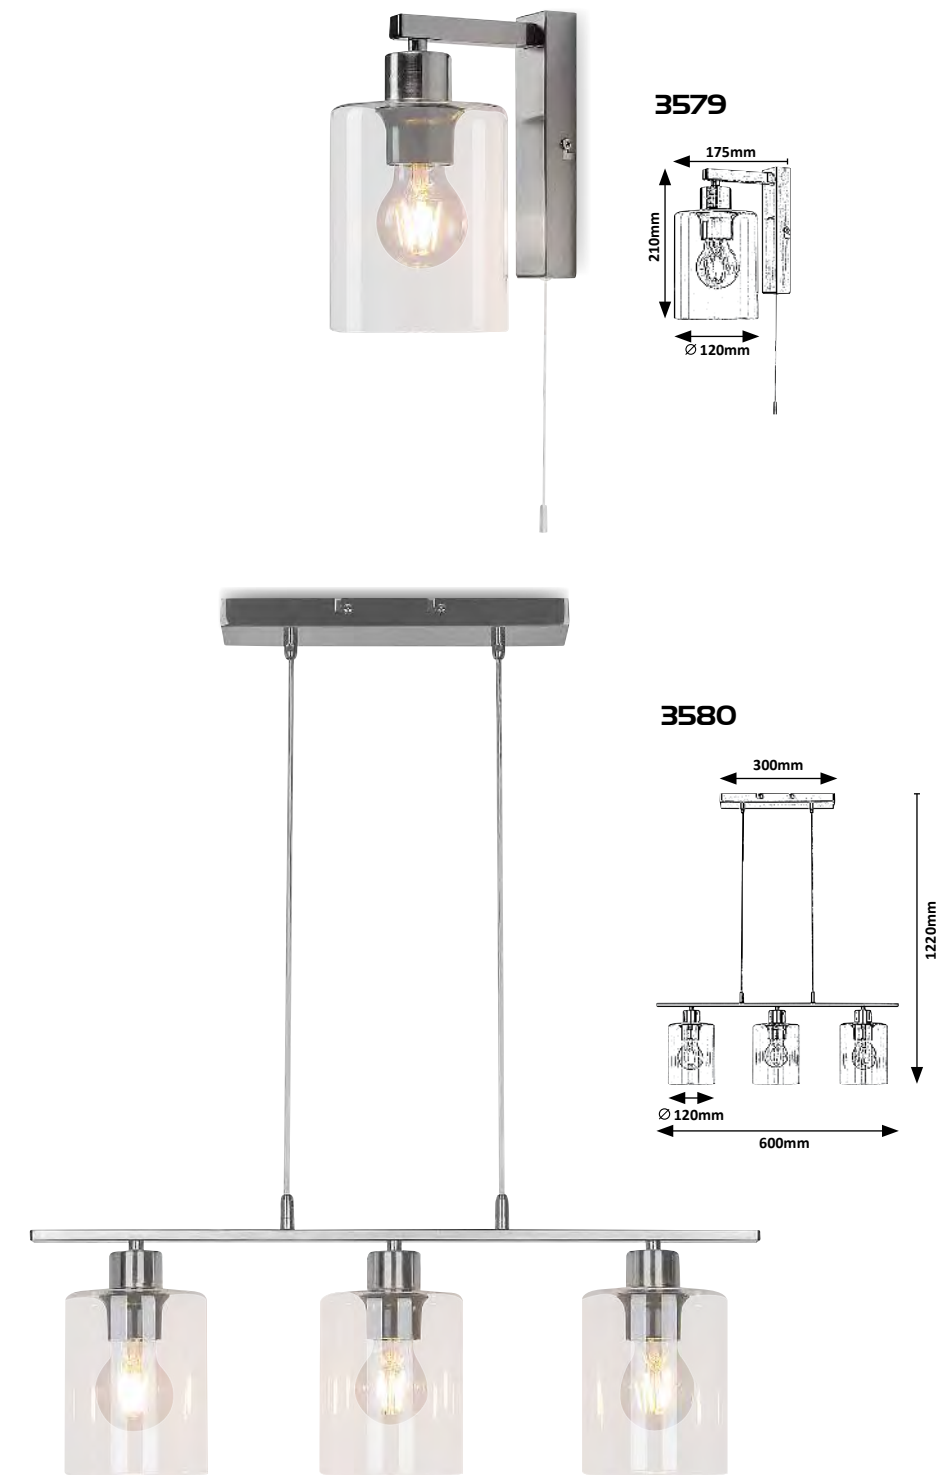

MIROSLAW

OTHERS / BEST MATCH 128.

NEW

3579 **MG**
☒ E27 / 1x max. 40W
IP20 • 19838 • 19838
satin chrome/transparent

5 998250 335797

3580 **MG**
☒ E27 / 3x max. 40W
IP20 • 19838 • 19838
satin chrome/transparent

5 998250 335803