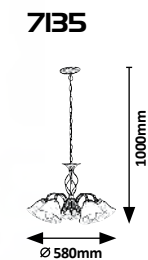

ORCHIDEA

8558

JOEL

2269

2271

2270

8558 M G

☒ E27 / 2x max. 60W
IP20 • 9528
bronze/alabaster

5 998250 385587

2269 M G

☒ E27 / 1x max. 60W
IP20 • 19259
bronze/white

5 998250 322698

2270 M G

☒ E27 / 3x max. 60W
IP20 • 19259
bronze/white

5 998250 322704

2271 M G

☒ E27 / 5x max. 60W
IP20 • 19259
bronze/white

5 998250 322711

BECKWORTH

7131

7133

7136

7135

7131 M G

☒ E14 / 1x max. 40W
IP20 • 9493
bronze/alabaster

5 998250 371313

7133 M G

☒ E14 / 3x max. 40W
IP20 • 9493
bronze/alabaster

5 998250 371337

7135 M G

☒ E14 / 5x max. 40W
IP20 • 9493
bronze/alabaster

5 998250 371351

7136 M G

☒ E27 / 1x max. 60W
IP20 • 9515
bronze/alabaster

5 998250 371366