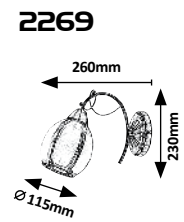

ORCHIDEA

8558

JOEL

2269

2271

2270

8558 M G

☒ E27 / 2x max. 60W
IP20 • 9528
bronze/alabaster

5 998250 385587

2269 M G

☒ E27 / 1x max. 60W
IP20 • 19259
bronze/white

5 998250 322698

2270 M G

☒ E27 / 3x max. 60W
IP20 • 19259
bronze/white

5 998250 322704

2271 M G

☒ E27 / 5x max. 60W
IP20 • 19259
bronze/white

5 998250 322711

BECKWORTH

7131

7133

7136

7135

7131 M G

☒ E14 / 1x max. 40W
IP20 • 9493
bronze/alabaster

5 998250 371313

7133 M G

☒ E14 / 3x max. 40W
IP20 • 9493
bronze/alabaster

5 998250 371337

7135 M G

☒ E14 / 5x max. 40W
IP20 • 9493
bronze/alabaster

5 998250 371351

7136 M G

☒ E27 / 1x max. 60W
IP20 • 9515
bronze/alabaster

5 998250 371366