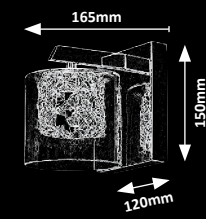

DUCHESS

NEW

3113

3114

3113 **MG**

☒ G9 / 1x max. 40W
IP20
▲ 19875 • ▲ 19876
chrome/transparent

3114 **MG**

☒ G9 / 1x max. 40W
IP20
▲ 19877 • ▲ 19878
chrome/transparent

DUCHESS

NEW

3115

3117

3116

3115 **MG**

☒ G9 / 4x max. 40W
IP20
▲ 19875 • ▲ 19876
chrome/transparent

3116 **MG**

☒ G9 / 4x max. 40W
IP20
▲ 19877 • ▲ 19878
chrome/transparent

3117 **MG**

☒ G9 / 5x max. 40W
IP20
▲ 19877 • ▲ 19878
chrome/transparent