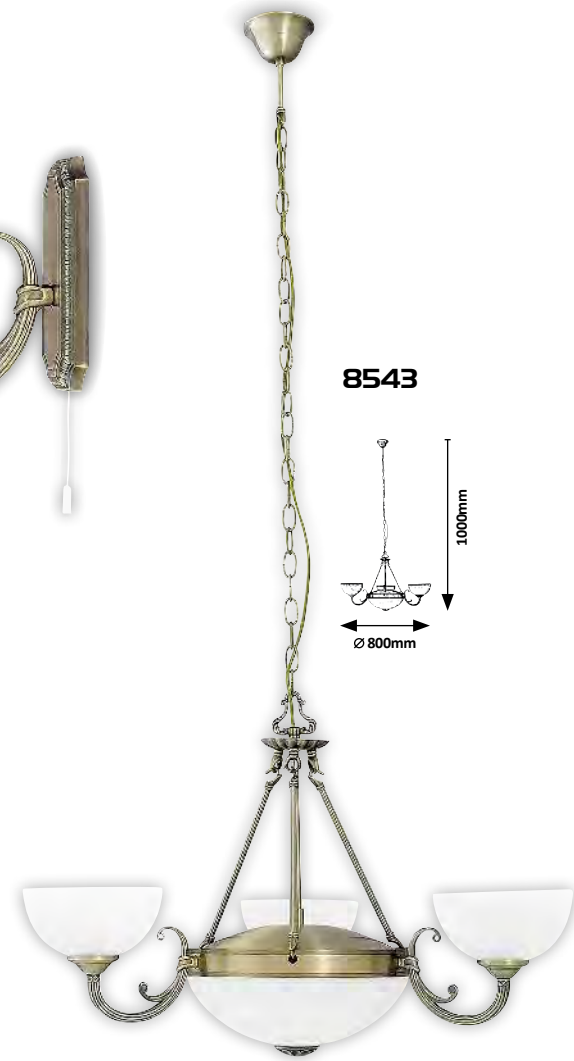

MARLENE

8543

8547

8541 M G

☒ E14 / 1x max. 40W
IP20 •
▲ 9523
bronze/alabaster

5 998250 385419

8542 M G

☒ E14 / 2x max. 40W
IP20 •
▲ 9523
bronze/alabaster

5 998250 385426

8543 M G

☒ E27 / 2x max. 60W +
E14 / 3x max. 40W
IP20 •
bronze/alabaster

5 998250 385433

8546 M G

☒ E27 / 2x max. 60W +
E14 / 6x max. 40W
IP20 •
bronze/alabaster

5 998250 385464

8547 M G

☒ E27 / 2x max. 60W
IP20 •
bronze/alabaster

5 998250 385471

FLOSSI

8811 M G

☒ E27 / 1x max. 40W
IP20 •
bronze/white

5 998250 388113

8812 M G

☒ E14 / 1x max. 40W
IP20 •
bronze/white

5 998250 388120

8813 M G

☒ E27 / 3x max. 40W
IP20 •
bronze/white

5 998250 388137

☒ E27 / 5x max. 40W
IP20 •
bronze/white

5 998250 388151