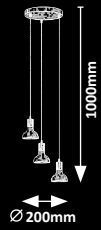

# HOLLY

5943

5944

5949

5945

5948

5943

☒ E14 / 1x max. 40W  
IP20  
white/beech/chrome