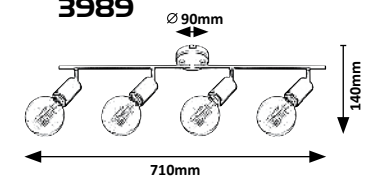

## LAMAR

3986

3988

3989

3987

3990

**3986** (M)  
 ☒ E27 / 1x max. 40W  
 IP20  
 matte black

**3987** (M)  
 ☒ E27 / 2x max. 40W  
 IP20  
 matte black