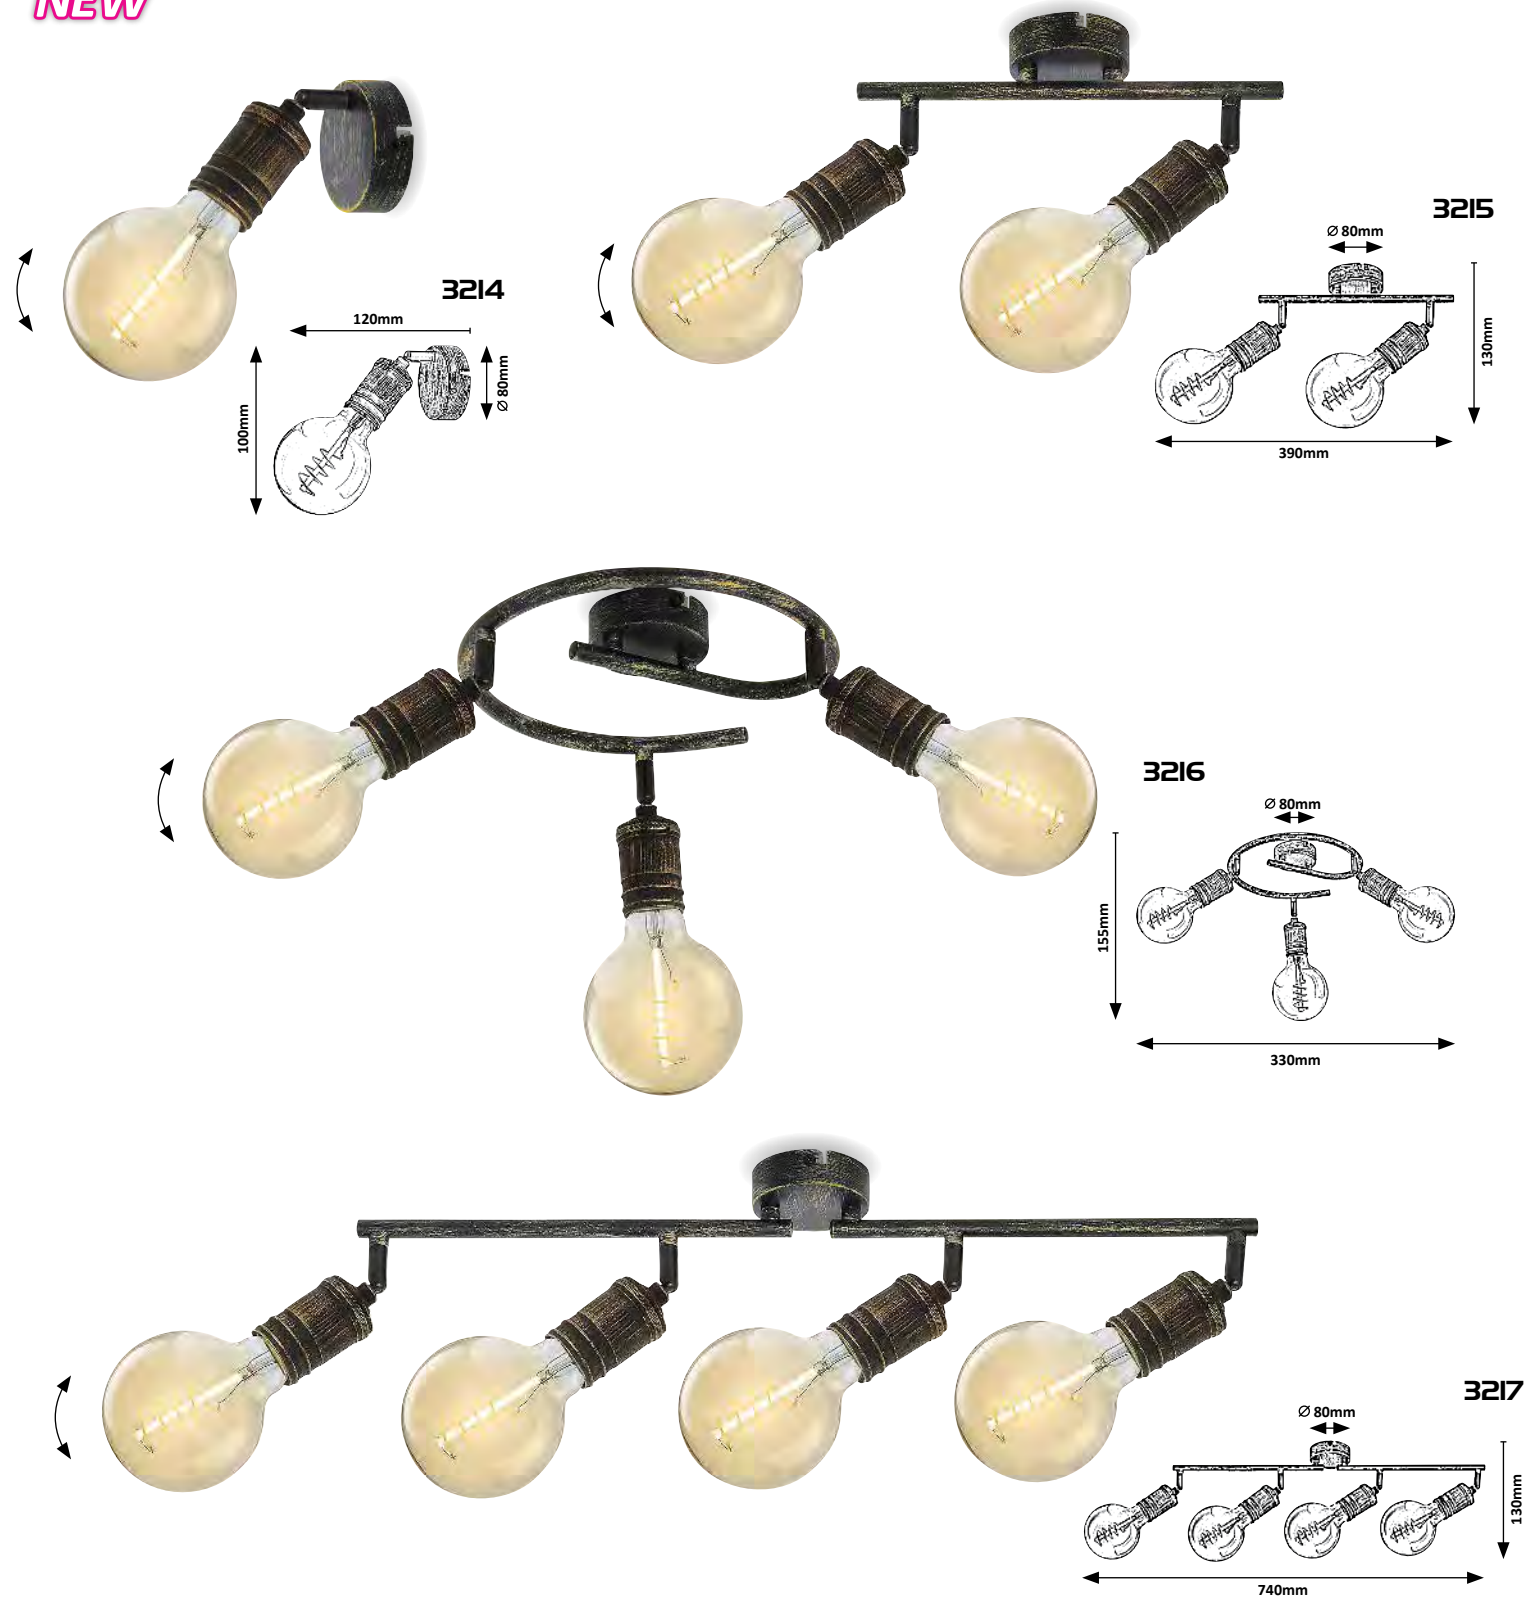

FIDEL

NEW

3214 **M**
☒ E27 / 1x max. 25W
IP20
antique gold

5 998250 332147

3215 **M**
☒ E27 / 2x max. 25W
IP20
antique gold

5 998250 332154

3216 **M**
☒ E27 / 3x max. 25W
IP20
antique gold

5 998250 332161

3217 **M**
☒ E27 / 4x max. 25W
IP20
antique gold

5 998250 332178

FIDEL

NEW

3218

3218 **M**
☒ E27 / 5x max. 25W
IP20
antique gold

5 998250 332185