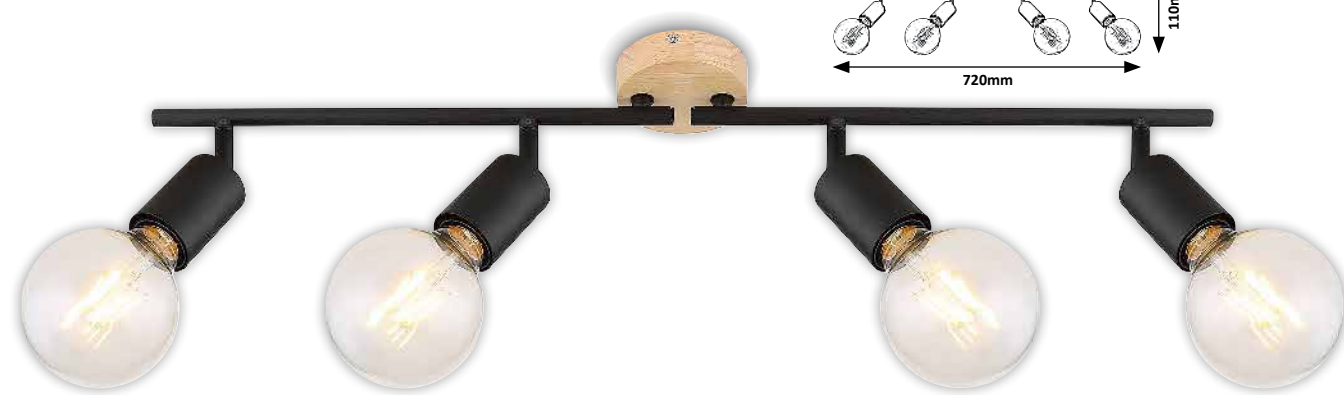

# PABLO

WOOD **NEW**

3976

3977

3978

3979

3976 **M W**

☒ E27 / 1x max. 40W  
IP20  
matte black/beechn