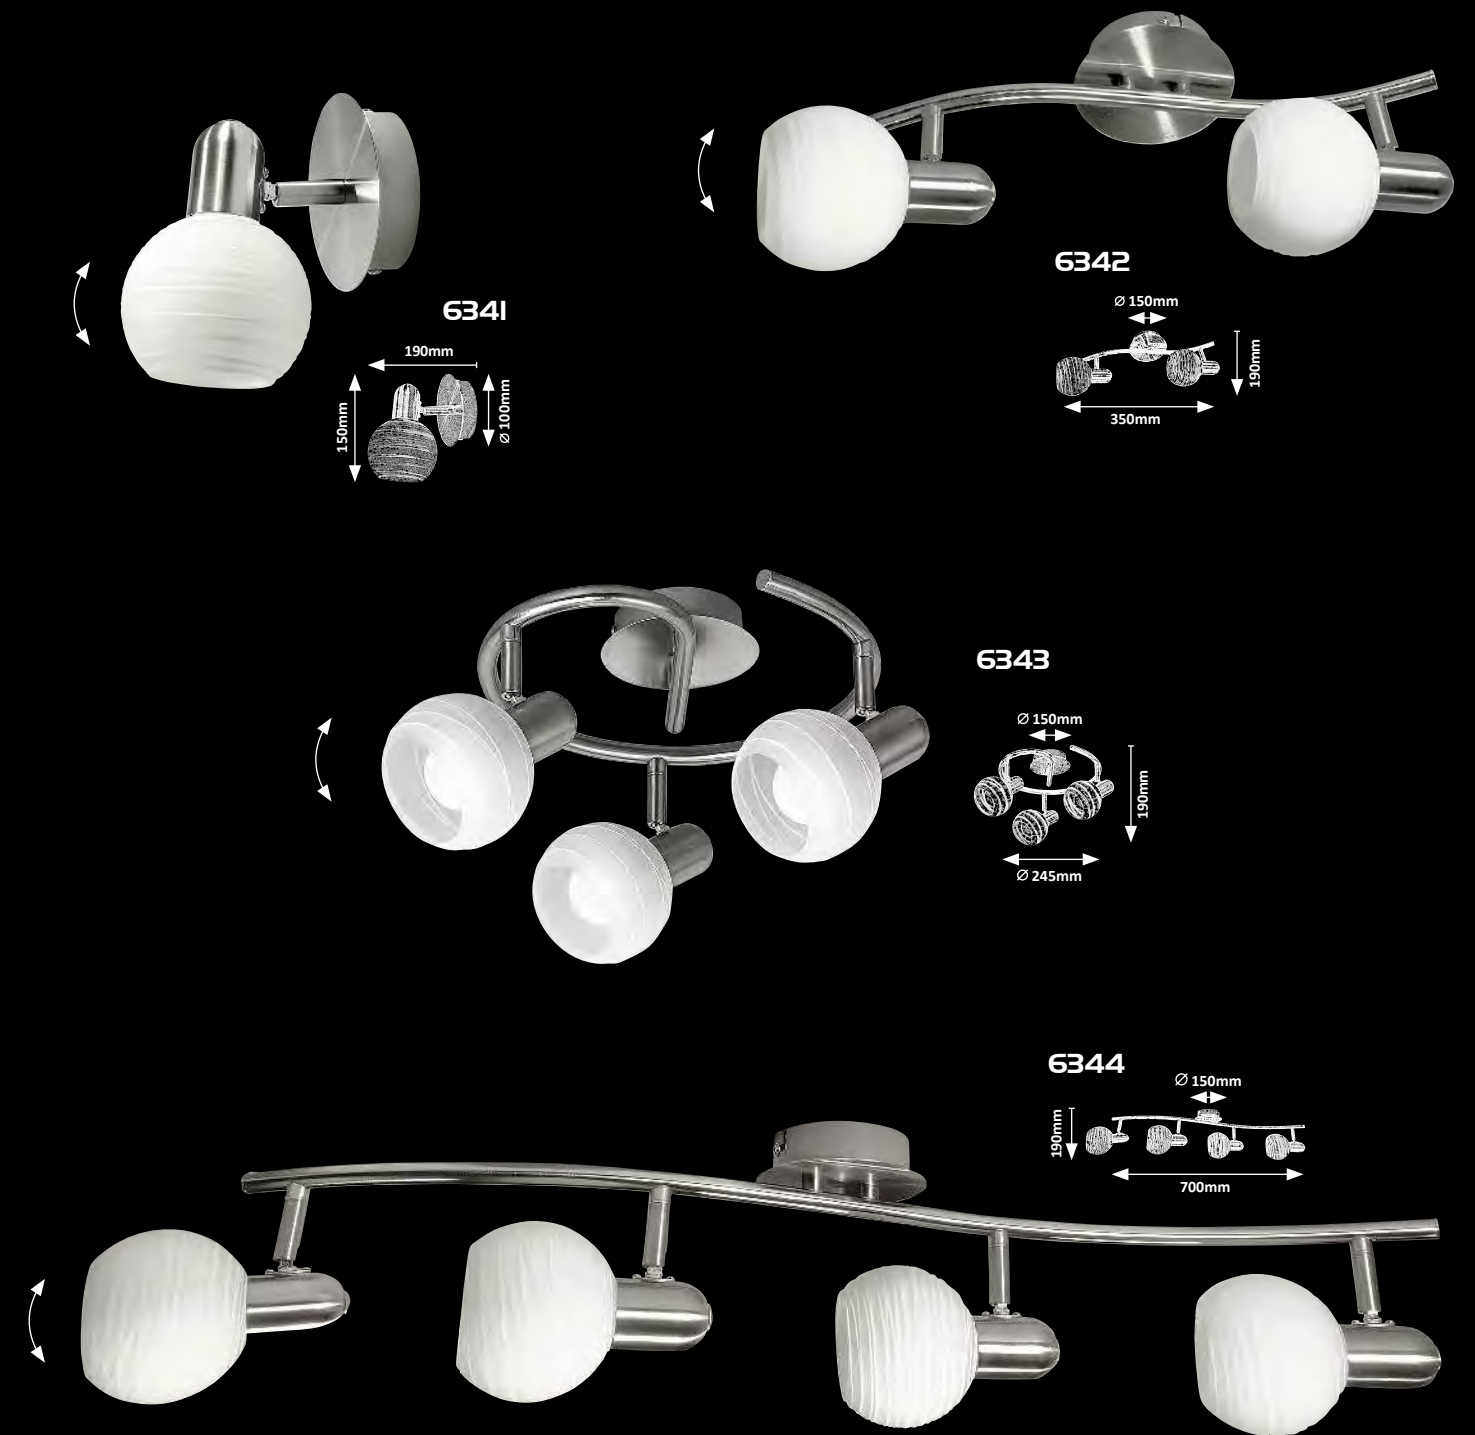

# AUREL

OTHERS / BEST MATCH 62.

**6341** MG

☒ E14 / 1x max. 40W  
IP20 • 19061  
satin chrome/white

5 998250 363417

**6342** MG

☒ E14 / 2x max. 40W  
IP20 • 19061  
satin chrome/white

5 998250 363424