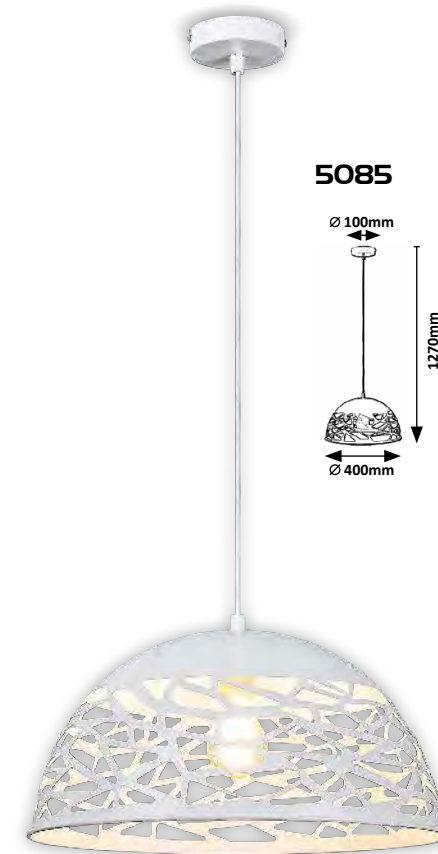

NORENA

5085