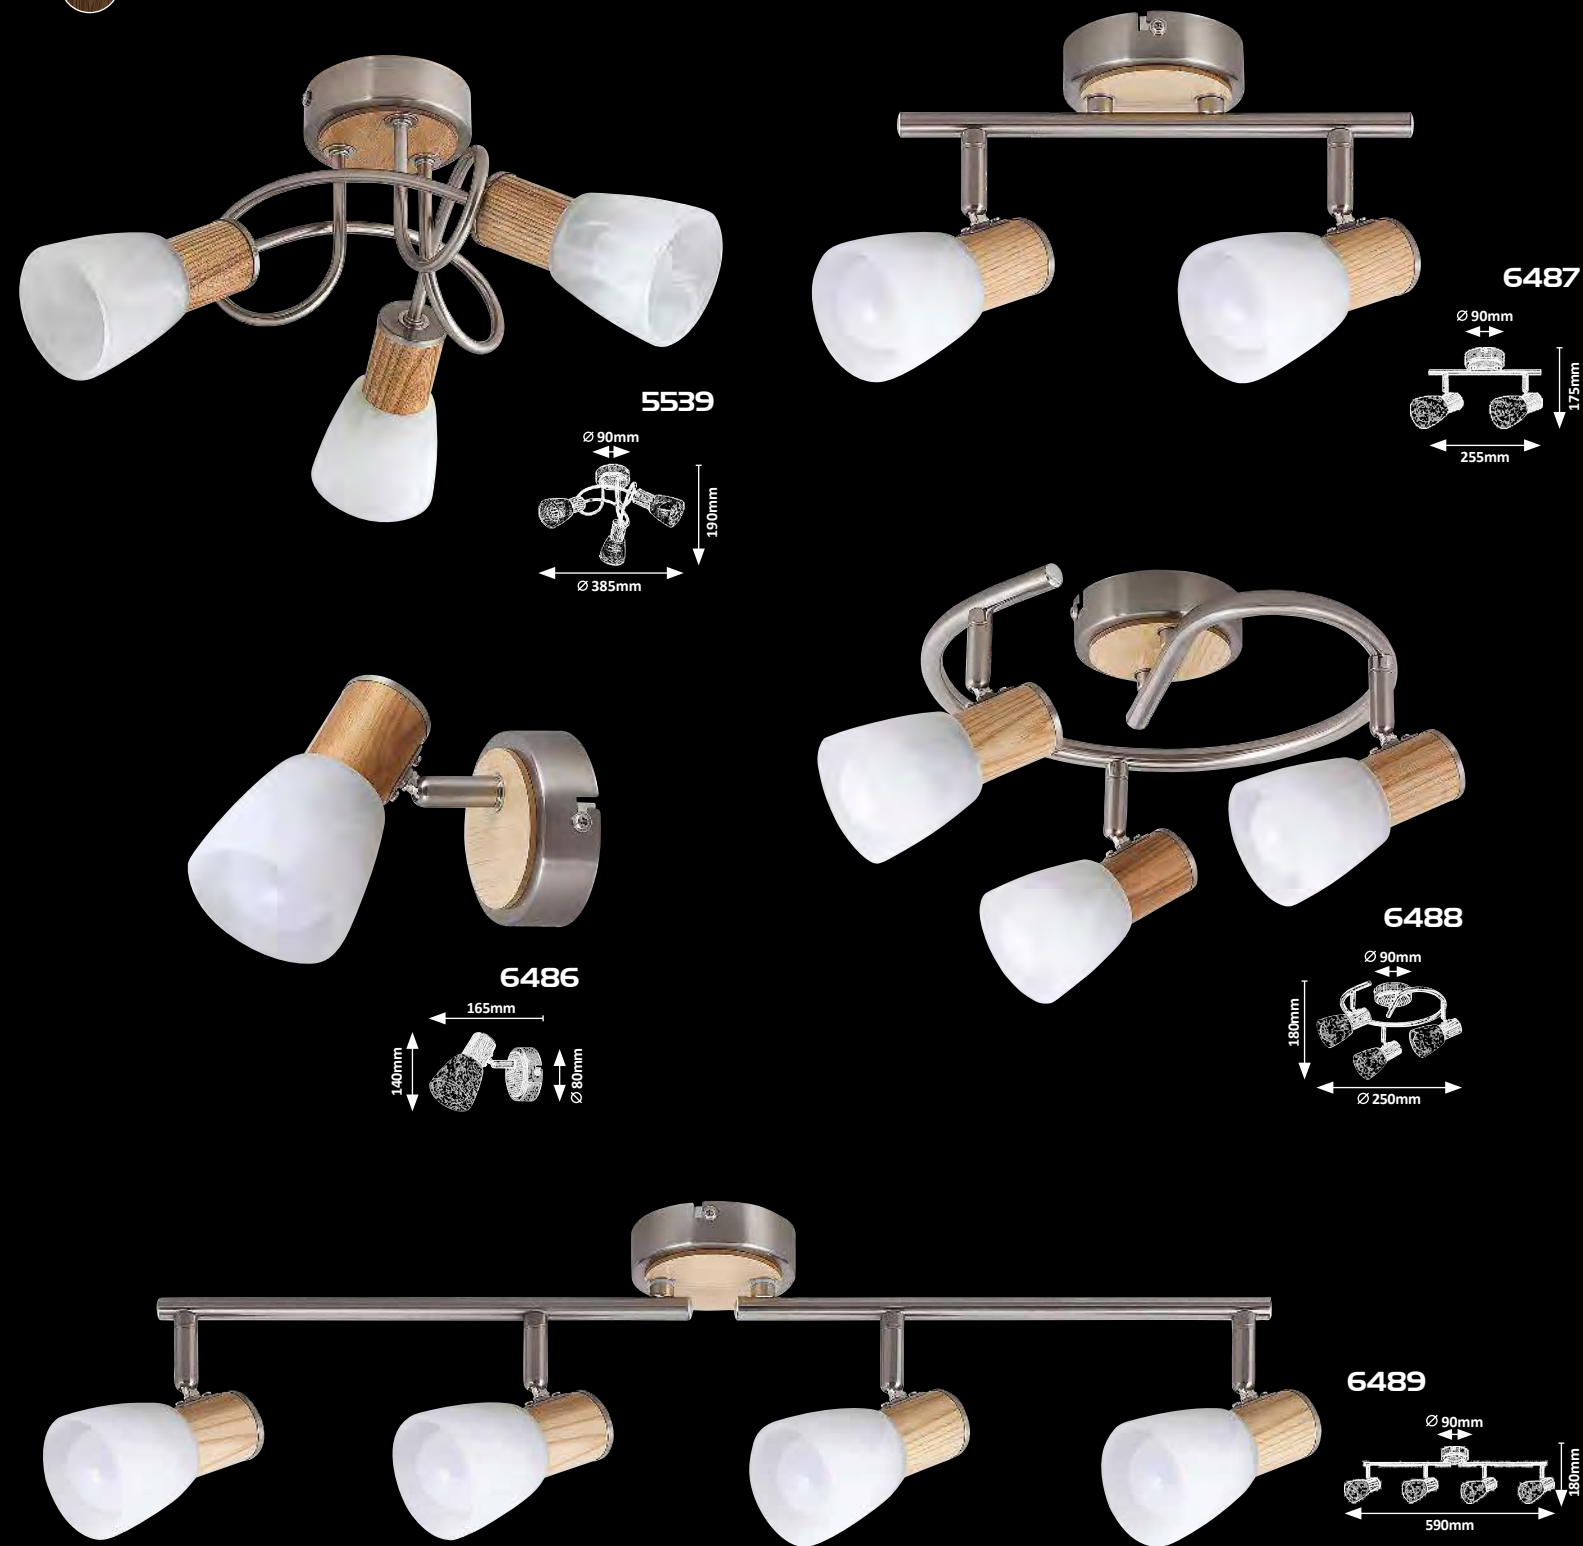

## GAVIN

WOOD

**5539** MWG

E14 / 3x max. 40W  
IP20 • 19495  
satin chrome/beech/  
opal glass

5 998250 355399

**6486** MWG

E14 / 1x max. 40W  
IP20 • 19495  
satin chrome/beech/  
opal glass

5 998250 364865