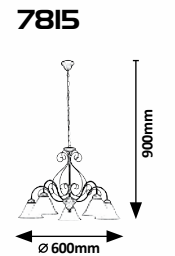

3721 M G

☒ E14 / 1x max. 60W
IP20 • 9572
black/alabaster

5 998250 337210

3722 M G

☒ E27 / 2x max. 60W
IP20 • 9573
black/alabaster

5 998250 337227

3723 M G

☒ E27 / 3x max. 60W
IP20 • 9574
black/alabaster

5 998250 337234

7815 M G

☒ E14 / 5x max. 40W
IP20 • 9290
matte black/alabaster

5 998250 378152