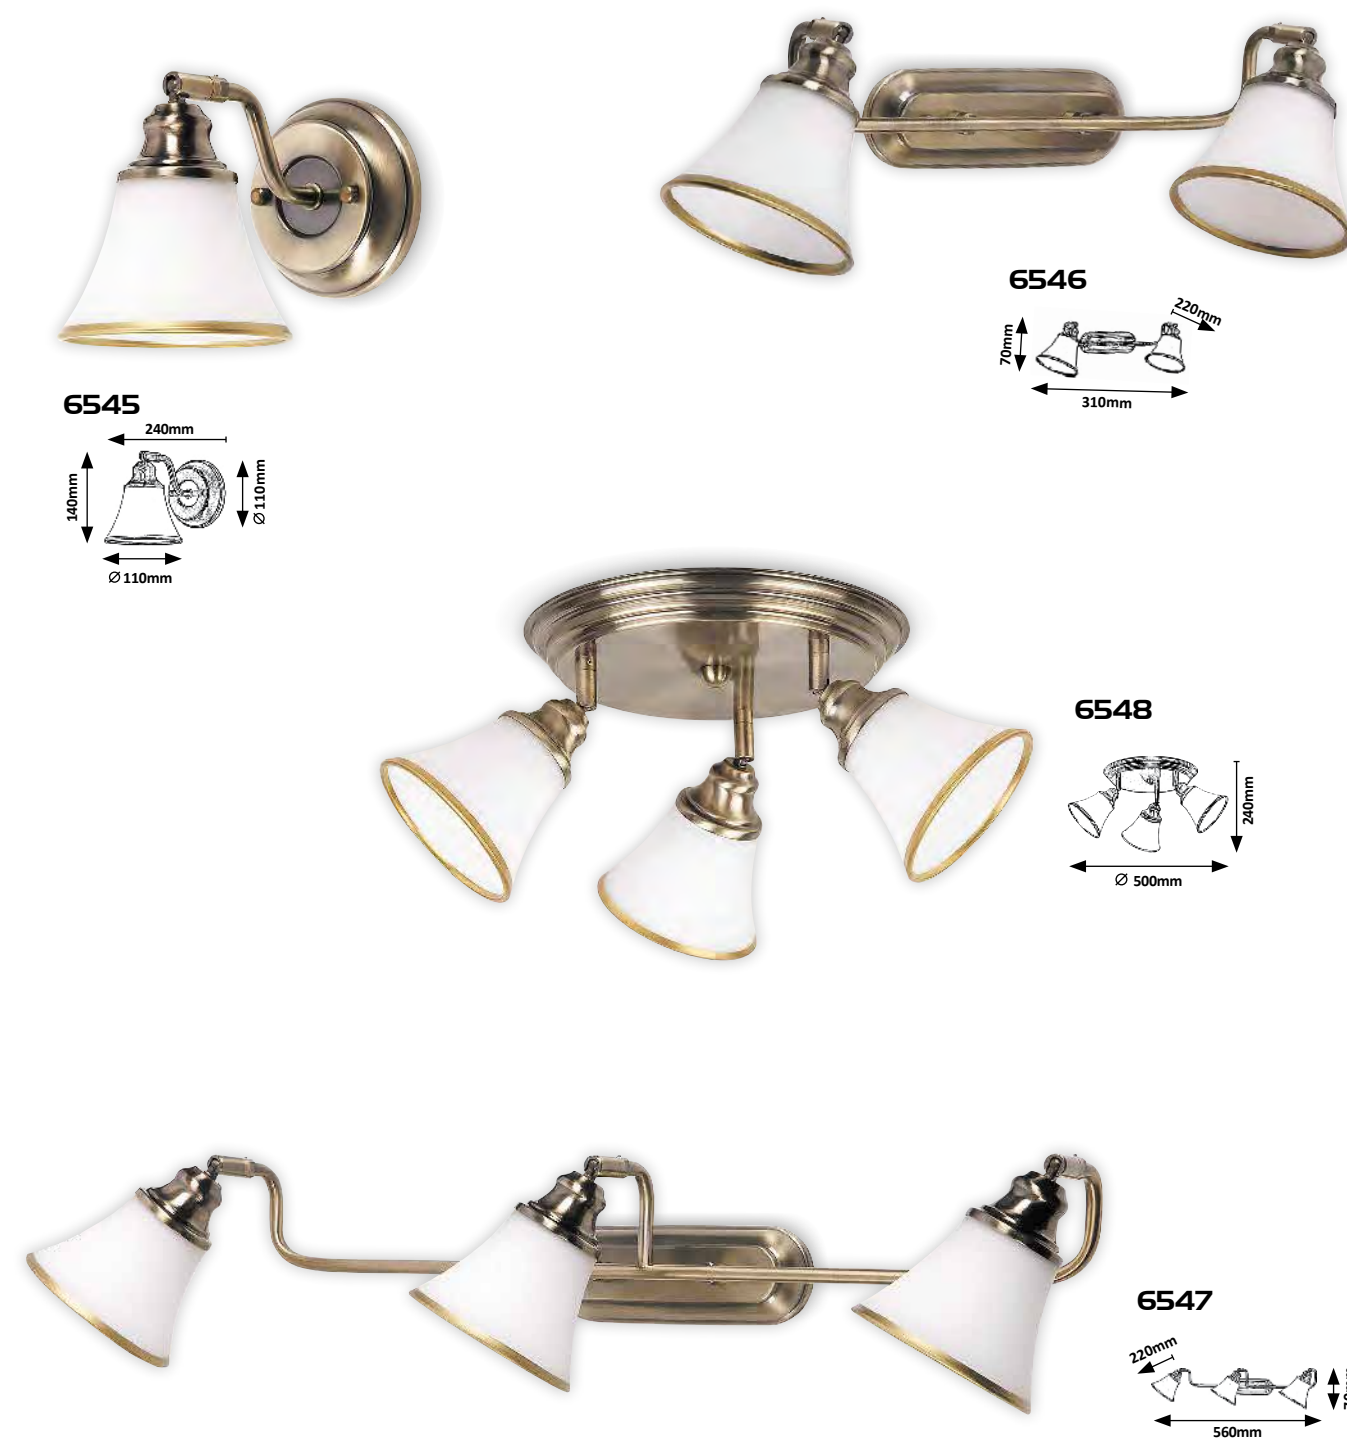

GRANDO

6545 **M G**

☒ E14 / R50 / 1x max. 40W
IP20 • 19161
bronze/white

5 998250 365459

6546 **M G**

☒ E14 / R50 / 2x max. 40W
IP20 • 19161
bronze/white

5 998250 365466

6547 **M G**

☒ E14 / R50 / 3x max. 40W
IP20 • 19161
bronze/white

5 998250 365473

6548 **M G**

☒ E14 / R50 / 3x max. 40W
IP20 • 19161
bronze/white

5 998250 365480