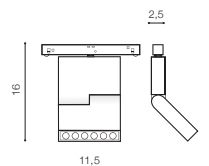

* - EXPLANATION SHORTCUT PAGE 2 (E)