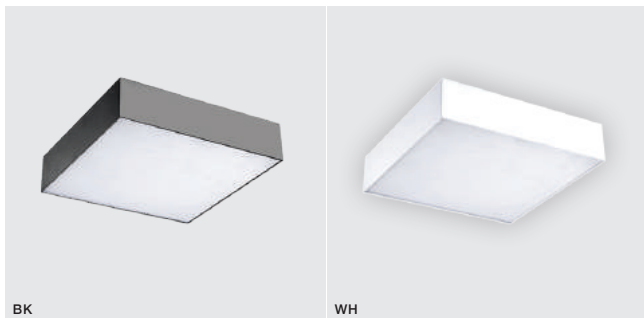

BK

WH

* - EXPLANATION SHORTCUT PAGE 2 (E)