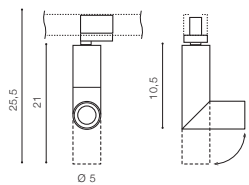

installation place: Track 3 Line

beam angle: 60°

BK / BK

WH / WH

BK / GO

WH / GO

COLOUR / NEW INDEX NO.

- BLACK / BLACK (BK / BK) . . . . . **AZ4183**
- WHITE / WHITE (WH / WH) . . . . . **AZ4184**
- BLACK / GOLD (BK / GO) . . . . . **AZ2924**
- WHITE / GOLD (WH / GO) . . . . . **AZ2925**