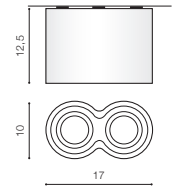

* - EXPLANATION SHORTCUT PAGE 2 (E)