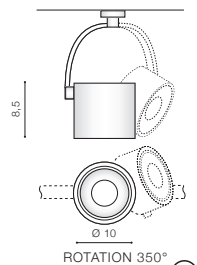

TILT 90°

ROTATION 350°

WH / WH

BK / BK