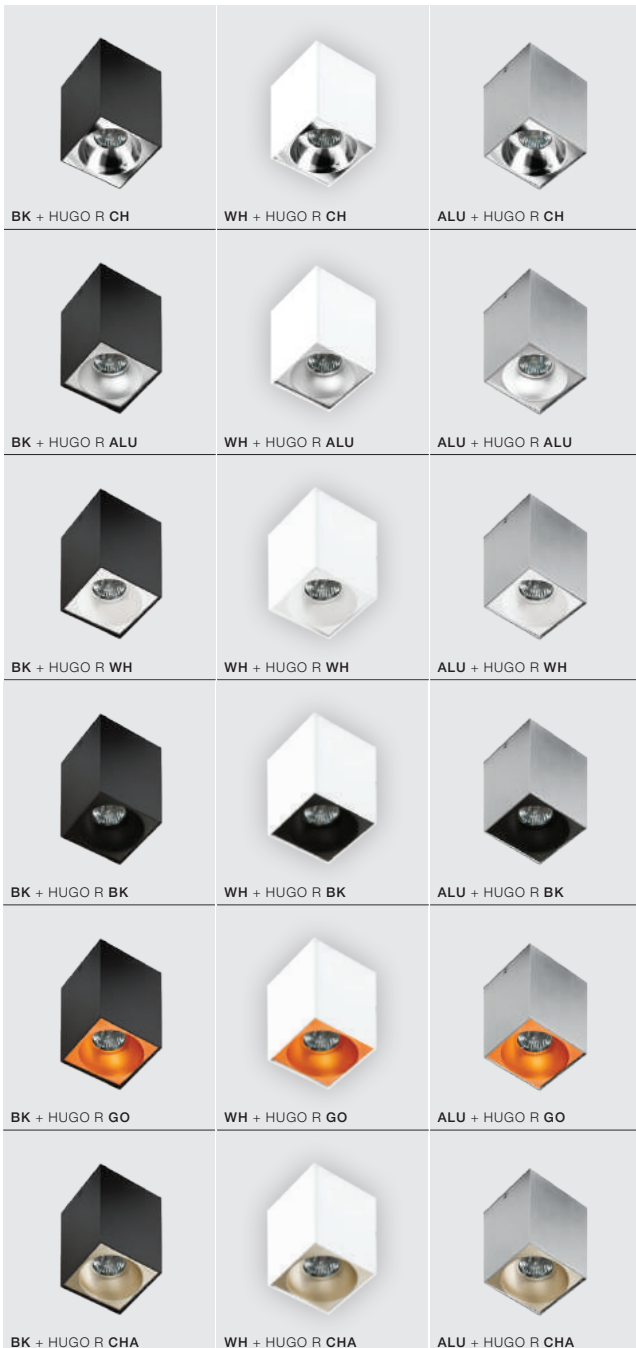

### COLOUR / NEW INDEX NO.

- ALUMINIUM (ALU) . . . . . **AZ0828**
- BLACK (BK) . . . . . **AZ0826**
- WHITE (WH) . . . . . **AZ0827**