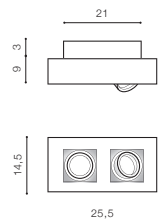

* - EXPLANATION SHORTCUT PAGE 2 (E)