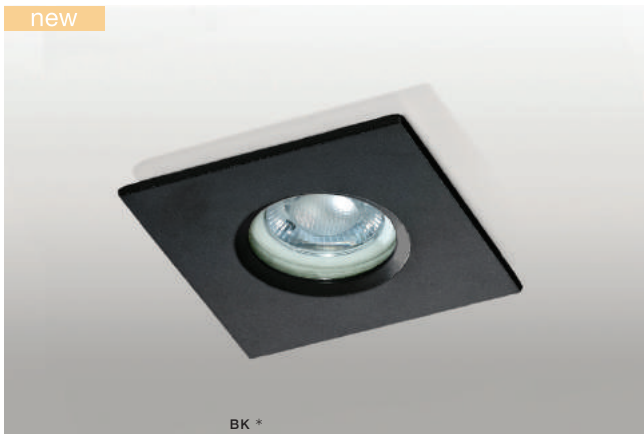

new

IKA SQUARE IP65

bulb not included

voltage: 230V	connect GU10 1x Max. 50W	<input checked="" type="checkbox"/>
IP65		<input checked="" type="checkbox"/>
	installation place	<input checked="" type="checkbox"/>
	inlet opening	<input checked="" type="checkbox"/> Ø 5,9cm