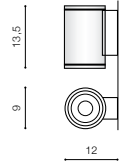

* - EXPLANATION SHORTCUT PAGE 2 (E)