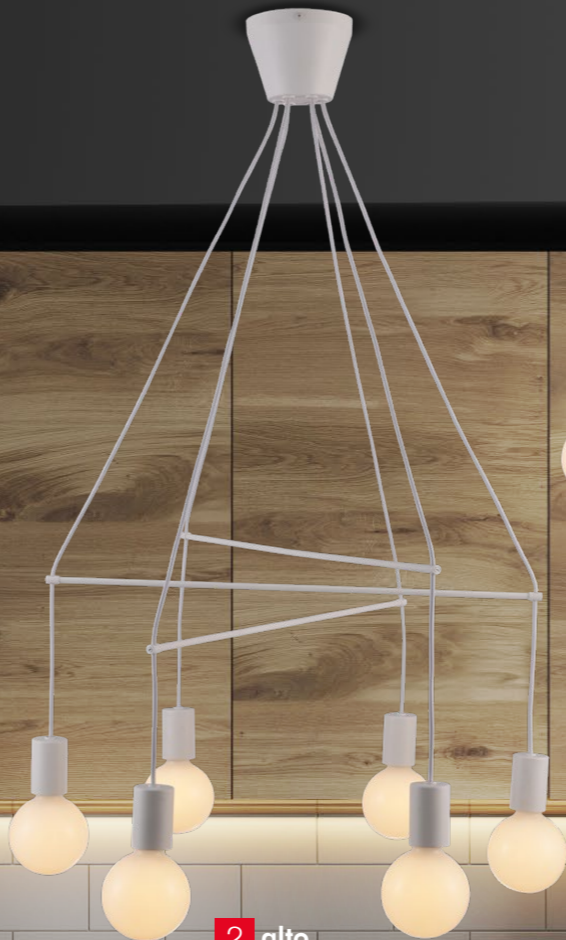

2 alto
36-70920
6x40W E27
195cm ↔67cm
5906714870920