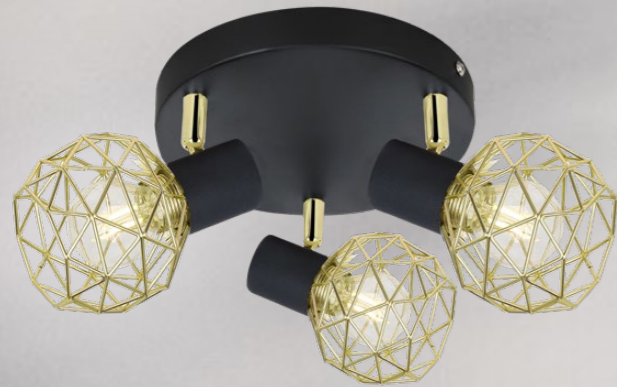

3 acrobat
98-66466
3x40W E14
↑15cm ↔42cm
5906714866466