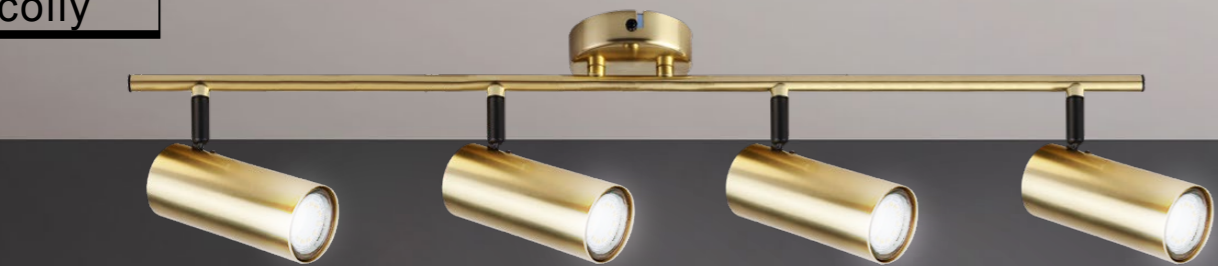

colly

1 colly
94-01740
4x15 GU10
↑18cm ↔76cm
5903034801740