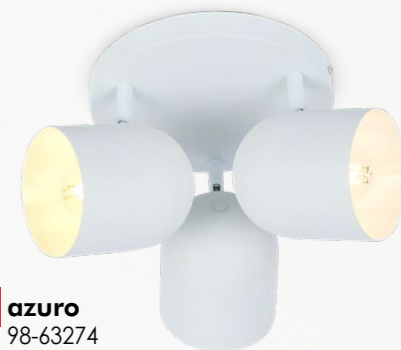

7 azuro
91-63243
1x40W E27
↑12cm ↔18cm
5906714863243

8 azuro
91-63205
1x40W E27
↑12cm ↔18cm
5906714863205

2 azuro
93-63229
3x40W E27
↑18cm ↔55cm
5906714863229

4 azuro
98-63274
3x40W E27
↑18cm ↔32cm
5906714863274