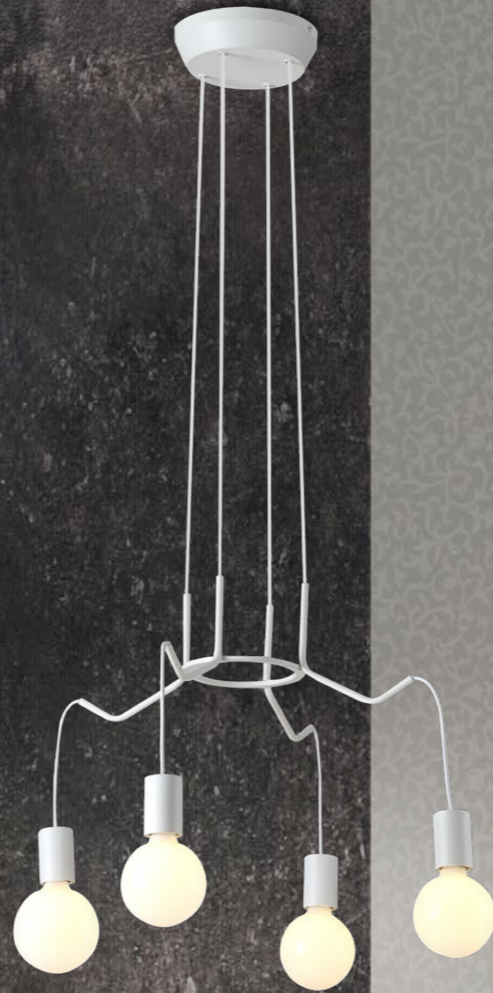

1 basso
36-71026
6x40W E27
↓100cm ↔71cm
5906714871026

basso

3 basso
34-71002
4x40W E27
↓100cm ↔57cm
5906714871002

2 basso
21-70982
1x40W E27
↓19cm ↔18cm
5906714870982

4 basso
38-71040
8x40W E27
↓100cm ↔89cm
5906714871040

1 basso
36-71033
6x40W E27
↓100cm ↔71cm
5906714871033

basso

2 basso
38-71057
8x40W E27
↓100cm ↔89cm
5906714871057

3 basso
34-71019
4x40W E27
↓100cm ↔57cm
5906714871019

4 basso
21-70999
1x40W E27
↓28cm ↔20cm
5906714870999