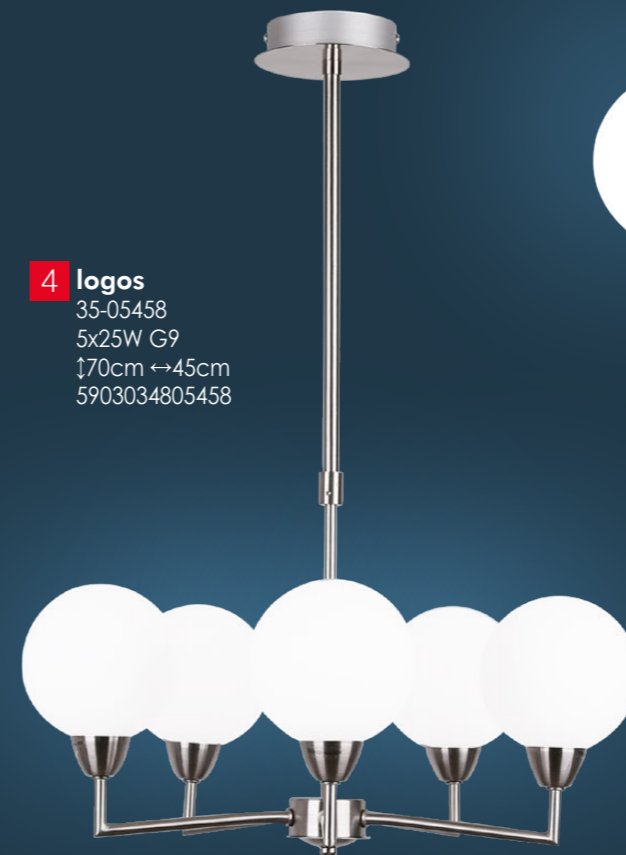

logos

4 **logos**
35-05458
5x25W G9
↑70cm ↔45cm
5903034805458