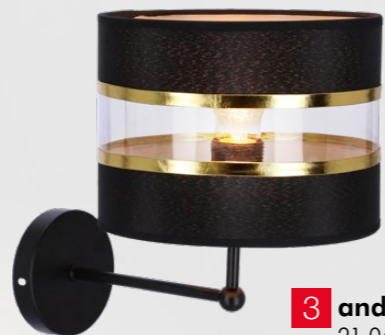

3 andy
21-06134
1x40W E27
↑26cm ↔28cm
5903034806134

1 andy
35-00521
5x40W E27
↑34cm ↔72cm
5903034800521

2 andy
33-00514
3x40W E27
↑34cm ↔72cm
5903034800514

gregory

1 gregory
33-79008
3x40W E14
↑120cm ↔70cm
5906714879008