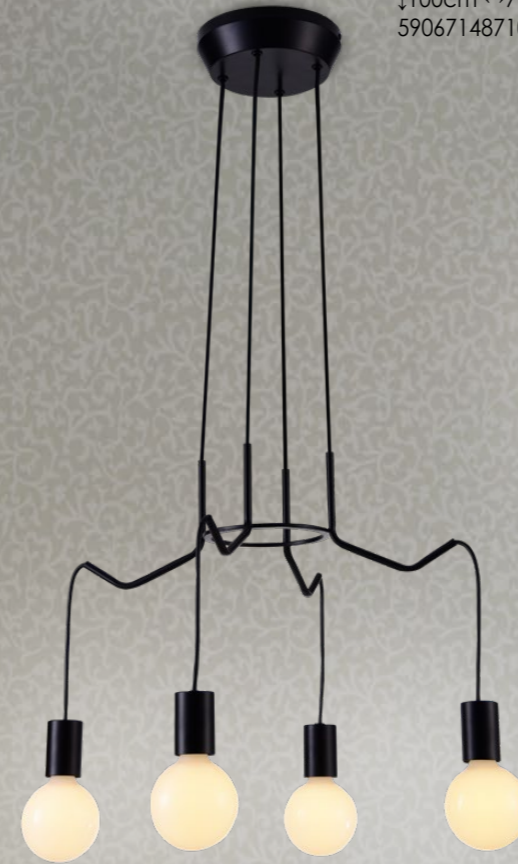

3 basso
34-71019
4x40W E27
↓100cm ↔57cm
5906714871019