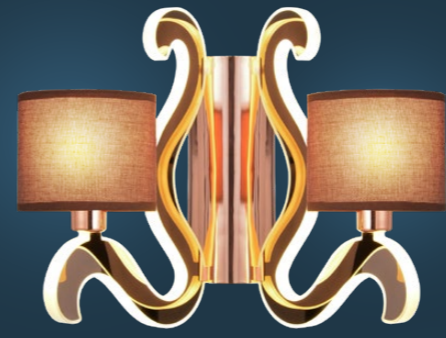

3 ambrosia
33-33888
3x40W E14+18,4W LED 2800K
↑180cm ↔48cm
5906714833888