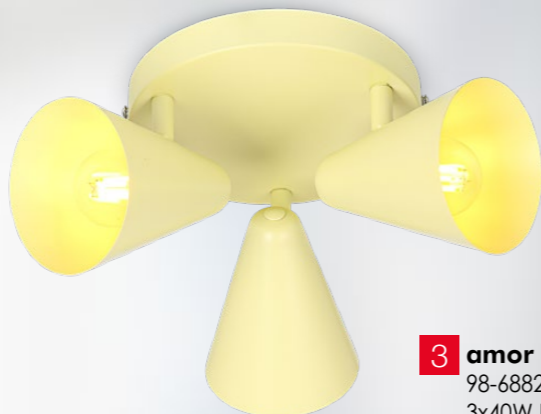

collar

4 collar
91-13637
1x40W G9
↑14cm ↔14cm
5906714813637

5 collar
98-13750
3x40W G9
↑17cm ↔44cm
5906714813750

amor

1 amor
92-68804
2x40W E14
↑18cm ↔42cm
5906714868804

2 amor
91-68774
1x40W E14
↑13cm ↔16cm
5906714868774

3 amor
98-68828
3x40W E14
↑16cm ↔34cm
5906714863328

4 amor
92-68798
2x40W E14
↑18cm ↔42cm
5906714868798

5 amor
98-68811
3x40W E14
↑16cm ↔34cm
5906714868811

6 amor
91-68781
1x40W E14
↑13cm ↔16cm
5906714868781