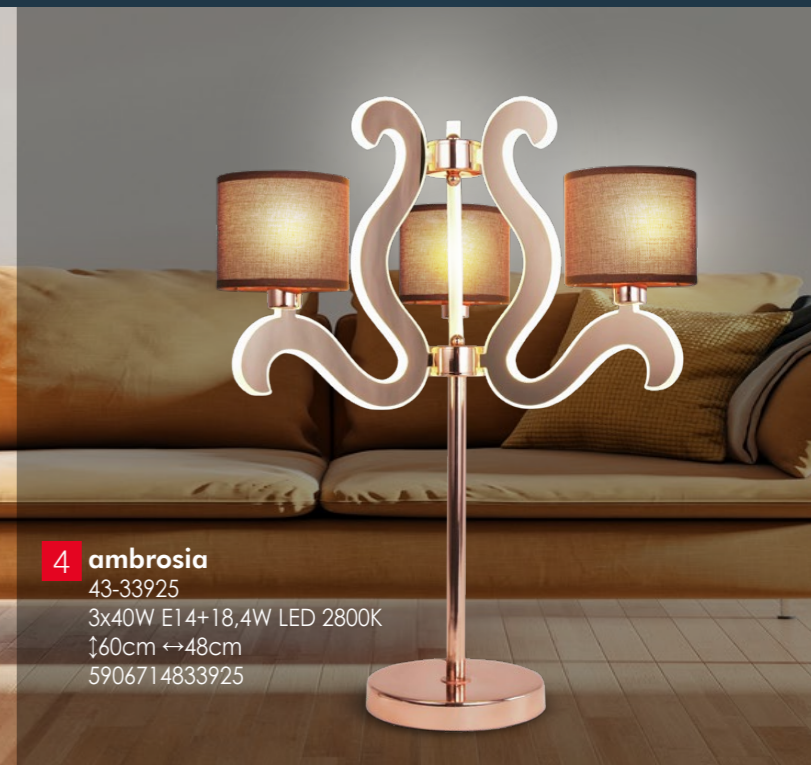

ambrosia

1 ambrosia
22-33529
2x40W E14+12,3W LED 2800K
↑30cm ↔35cm
5906714833529

2 ambrosia
35-33918
5x40W E14+43,4W LED 2800K
↑180cm ↔60cm
5906714833918

3 ambrosia
33-33888
3x40W E14+18,4W LED 2800K
↑180cm ↔48cm
5906714833888