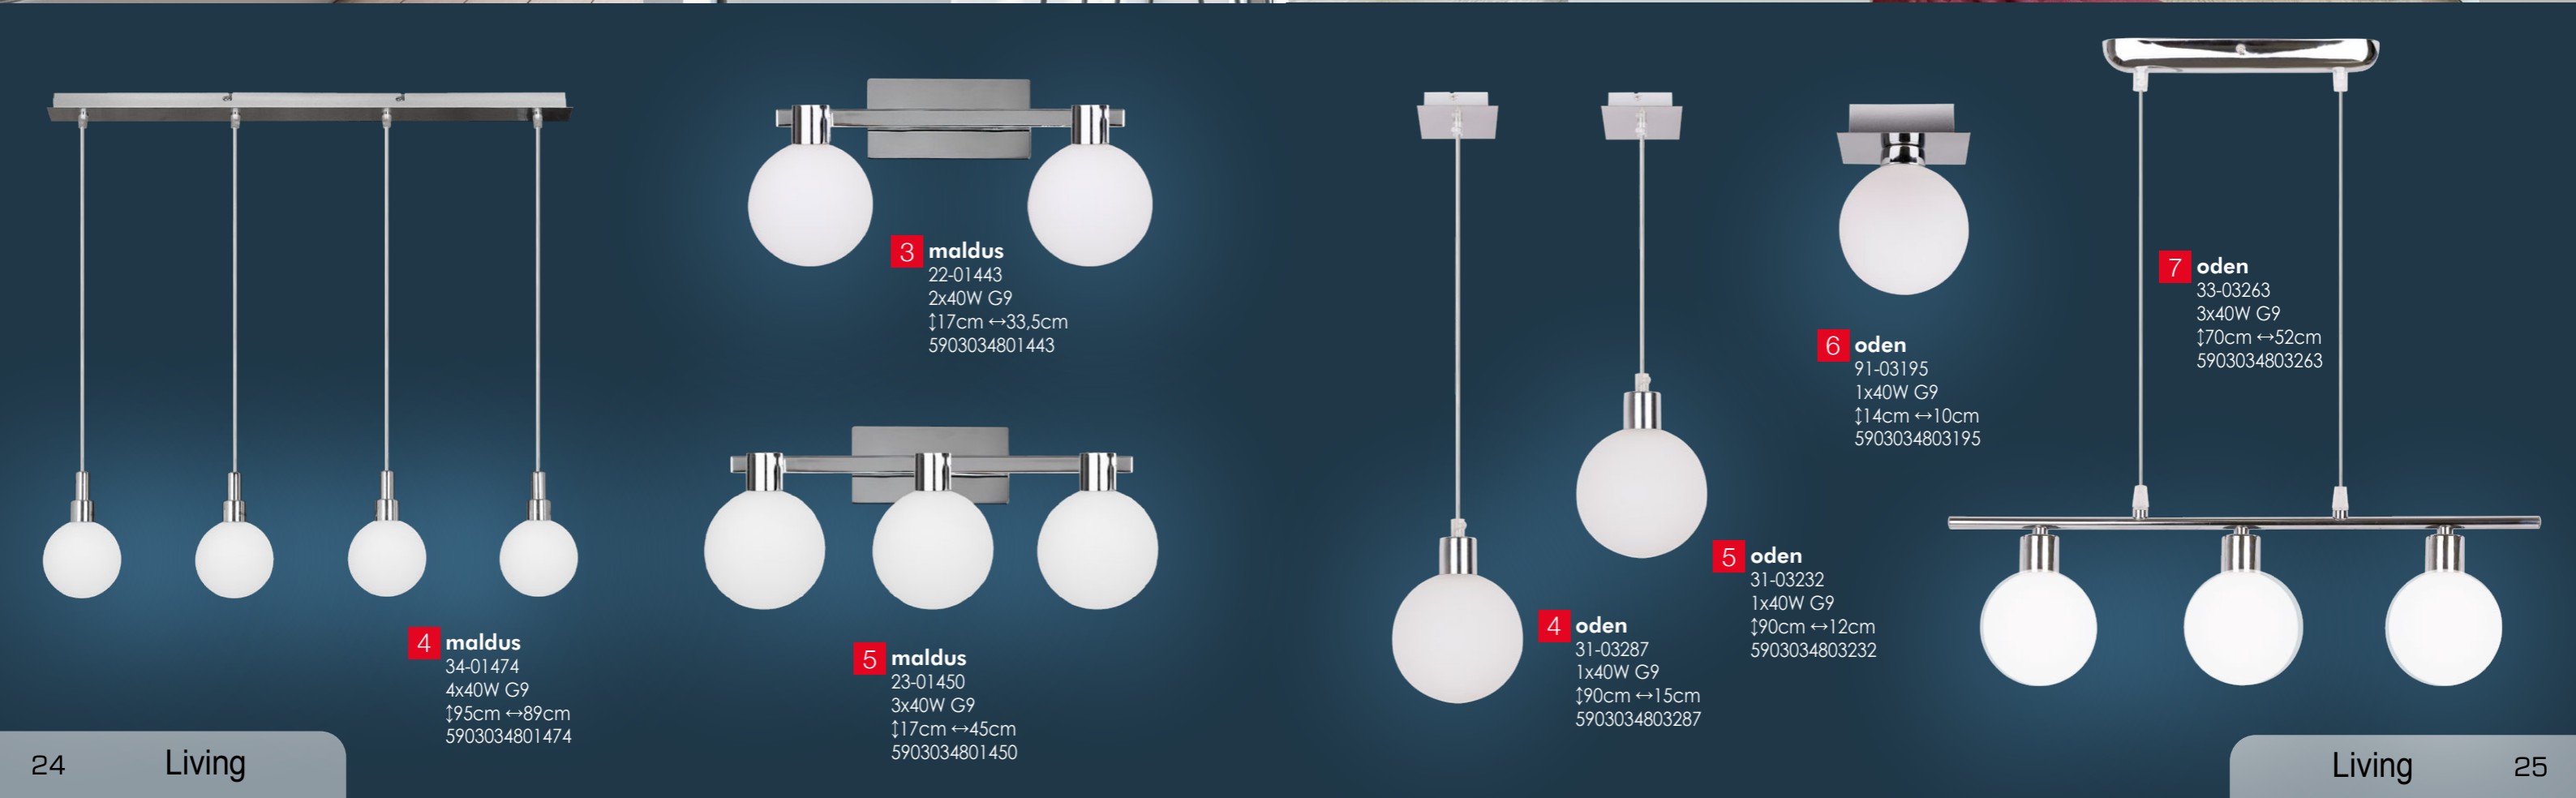

3 maldus
22-01443
2x40W G9
↑17cm ↔33,5cm
5903034801443

4 maldus
34-01474
4x40W G9
↑95cm ↔89cm
5903034801474

5 maldus
23-01450
3x40W G9
↑17cm ↔45cm
5903034801450

4 oden
31-03287
1x40W G9
↑90cm ↔15cm
5903034803287

5 oden
31-03232
1x40W G9
↑90cm ↔12cm
5903034803232

6 oden
91-03195
1x40W G9
↑14cm ↔10cm
5903034803195

7 oden
33-03263
3x40W G9
↑70cm ↔52cm
5903034803263