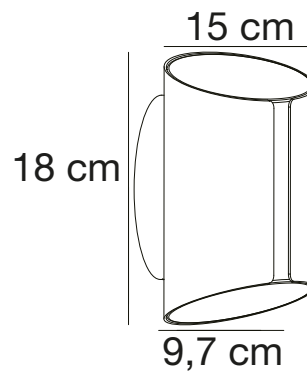

White 49091001
Plastic