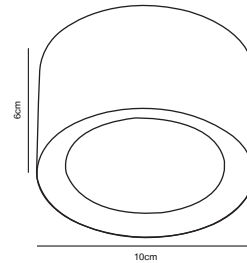

NEW White 2110850101
Plastic