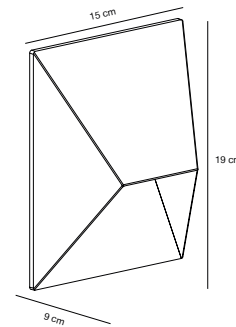

NEW White 2218191001
Aluminium